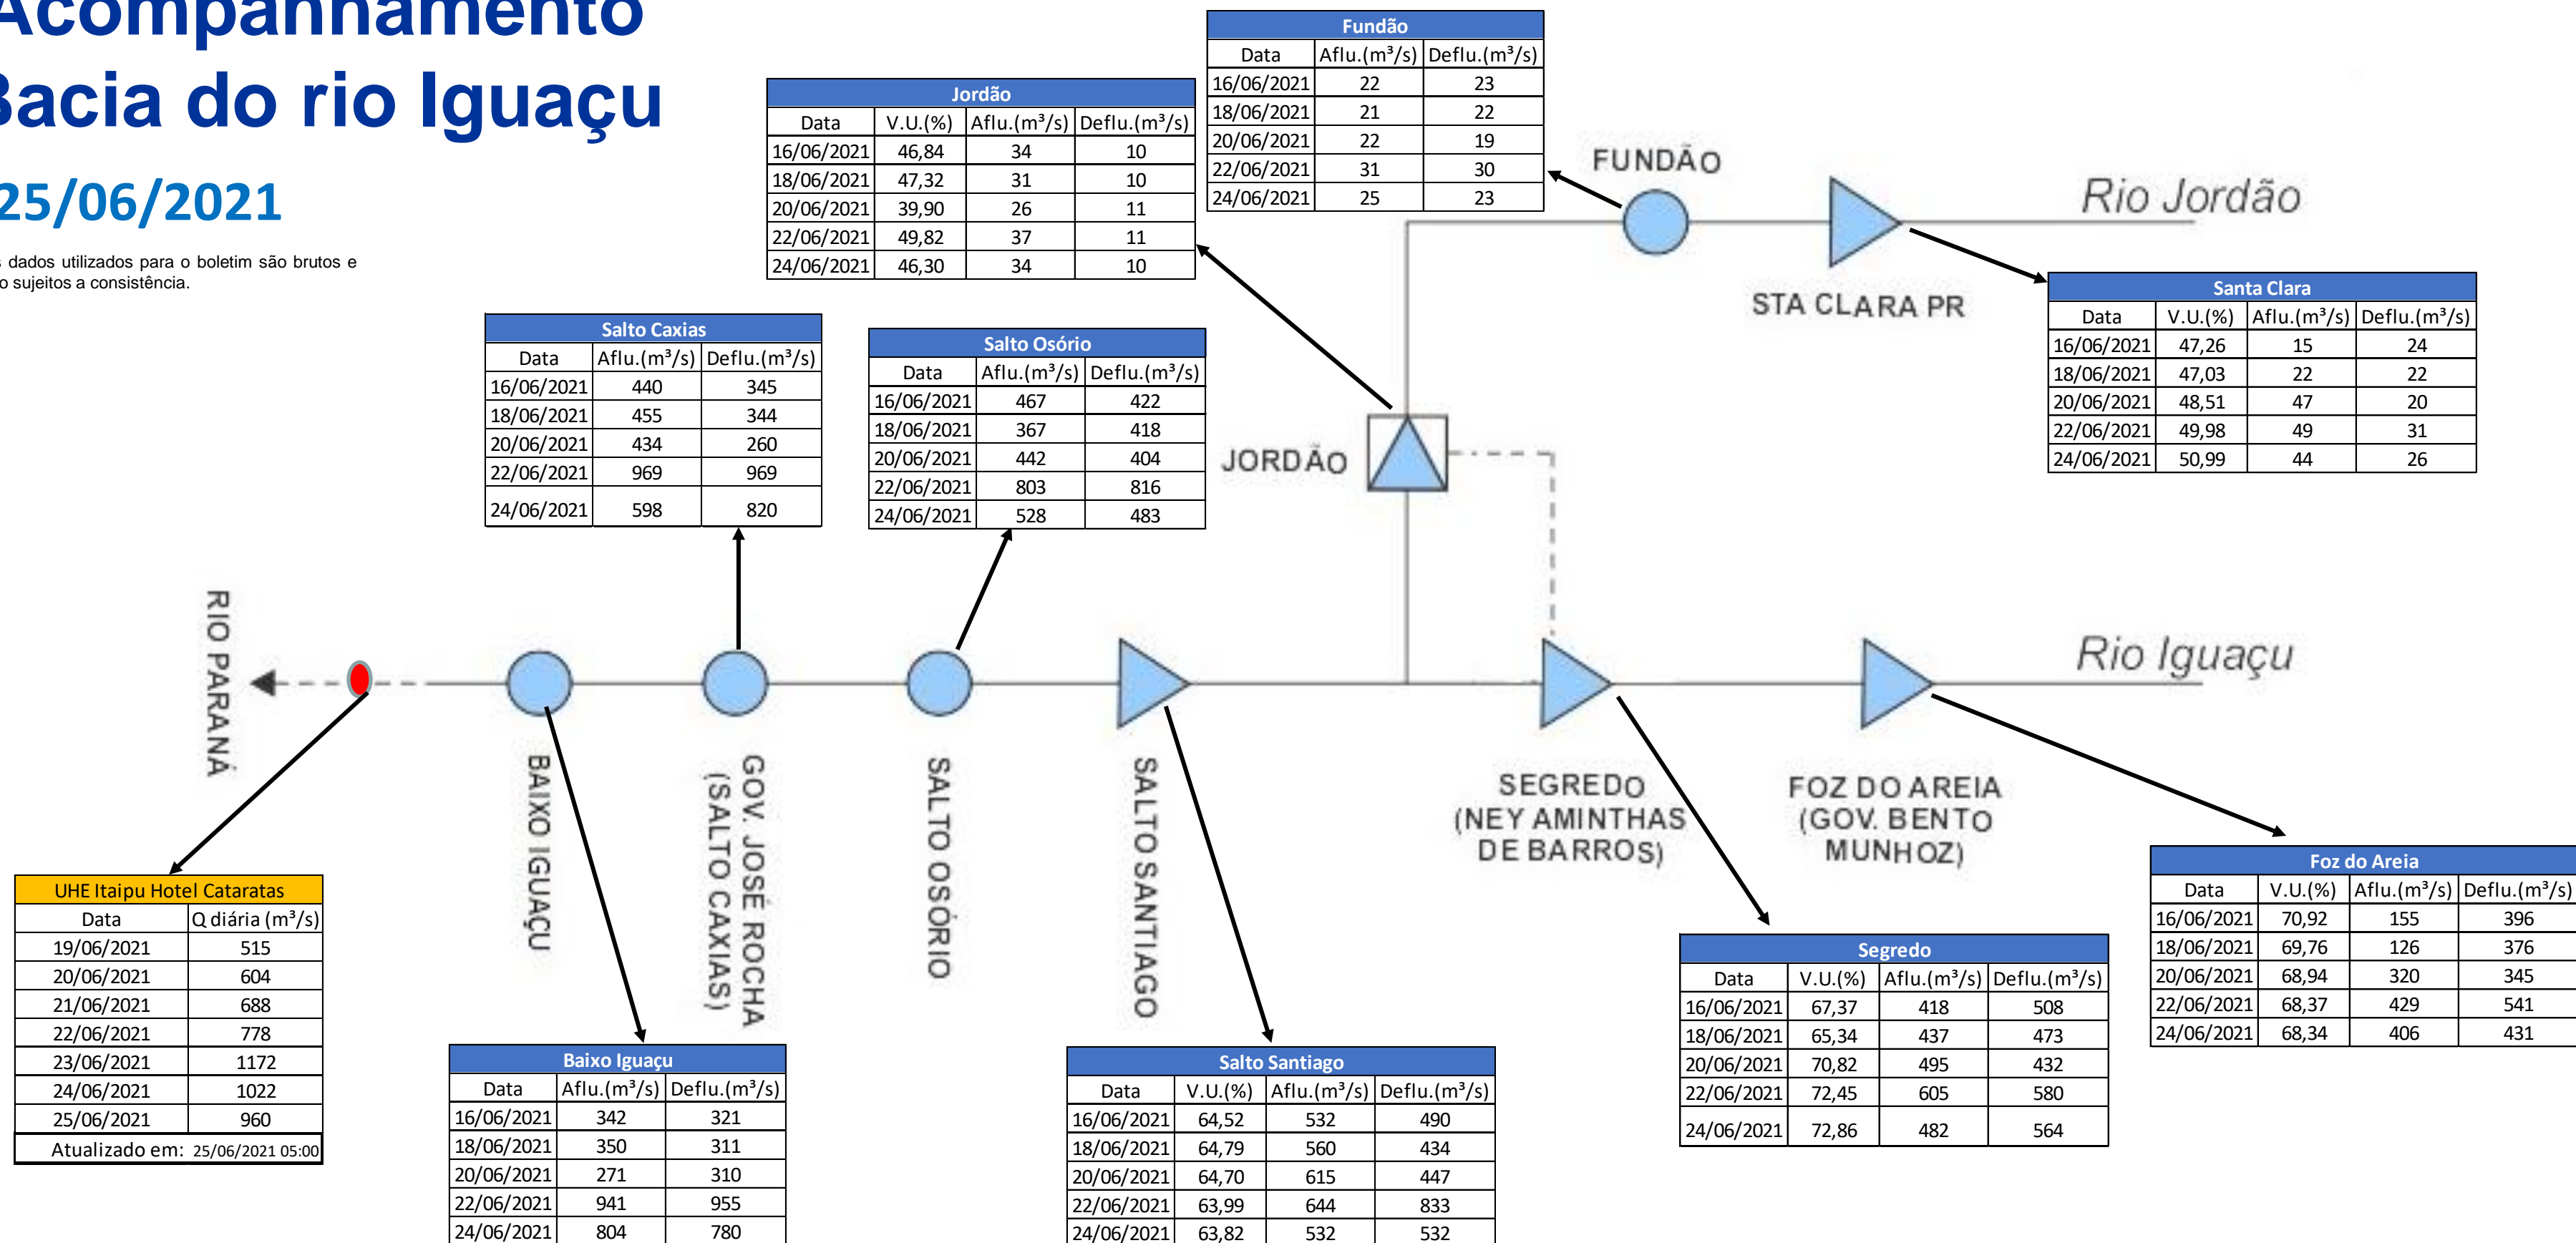

SALA DE SITUAÇÃO

Acompanhamento Bacia do rio Iguaçu

25/06/2021

* Os dados utilizados para o boletim são brutos e estão sujeitos a consistência.

SALA DE SITUAÇÃO

Estação Fluviométrica UHE Itaipu Hotel Cataratas

SALA DE SITUAÇÃO

Acompanhamento Bacia do rio Uruguai

25/06/2021

* Os dados utilizados para o boletim são brutos e estão sujeitos a consistência.