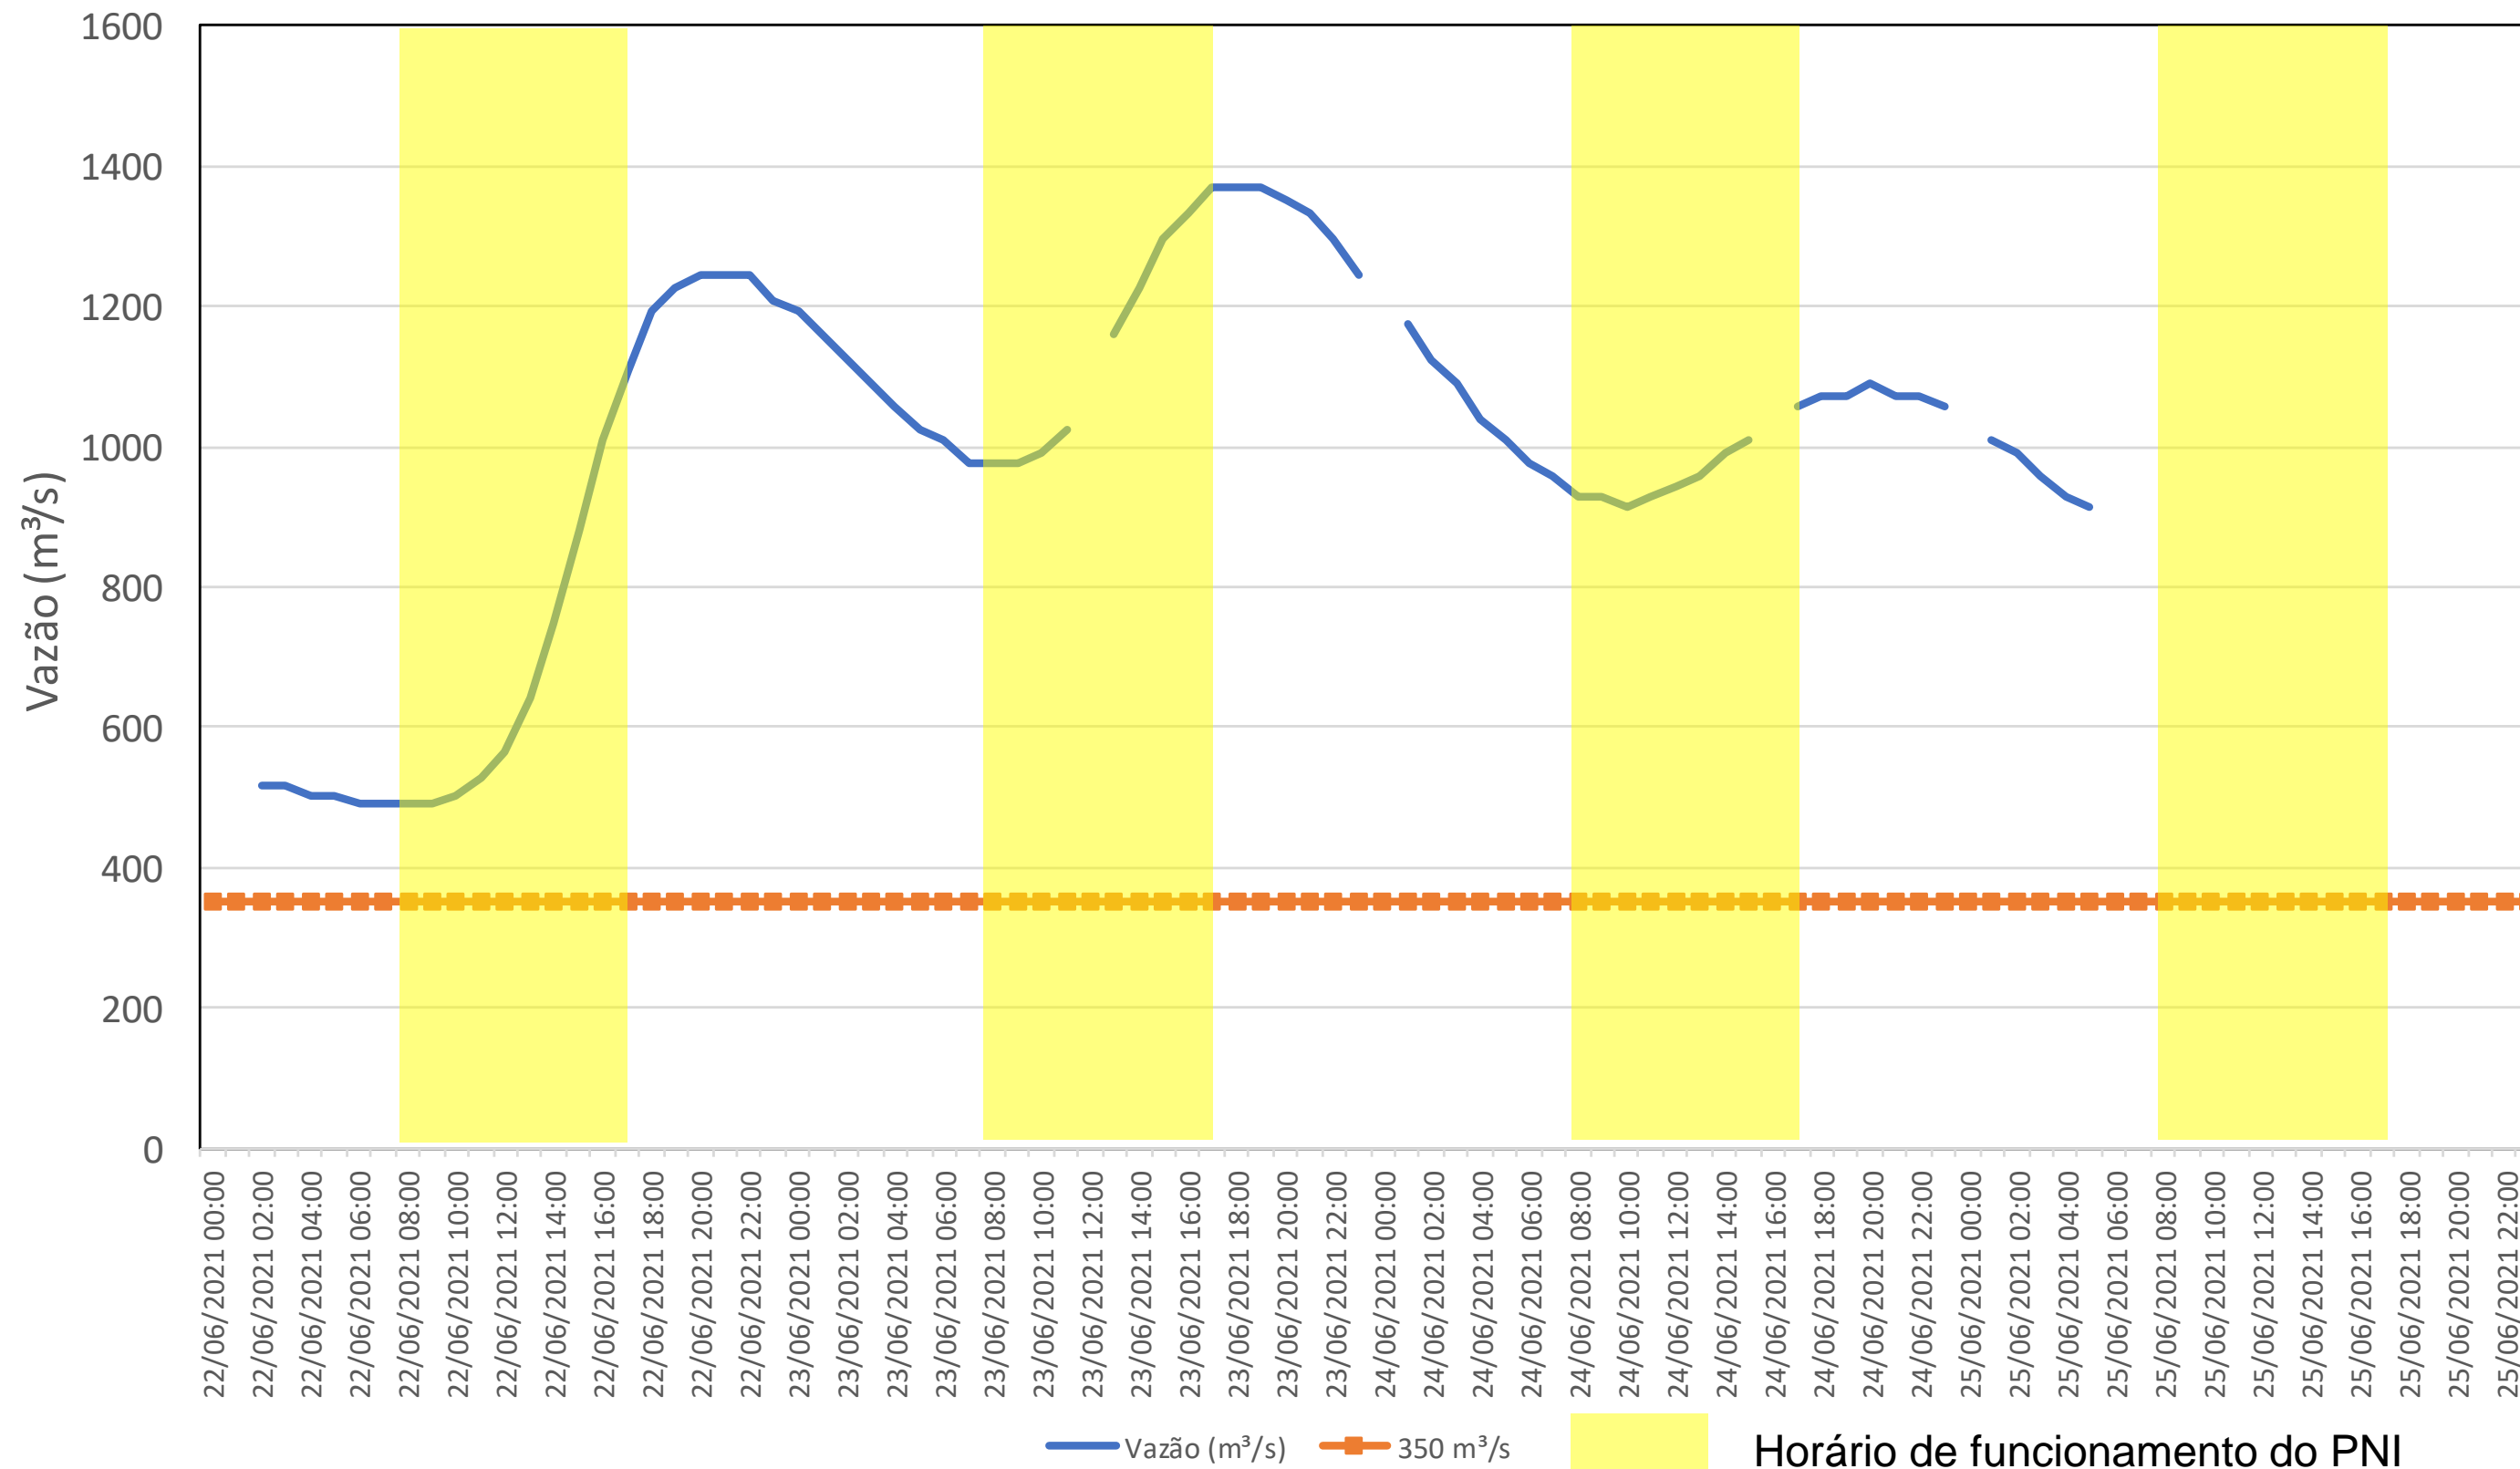

SALA DE SITUAÇÃO

Acompanhamento Bacia do rio Iguaçu

25/06/2021

* Os dados utilizados para o boletim são brutos e estão sujeitos a consistência.

SALA DE SITUAÇÃO

Estação Fluviométrica UHE Itaipu Hotel Cataratas

SALA DE SITUAÇÃO

Acompanhamento Bacia do rio Uruguai

25/06/2021

* Os dados utilizados para o boletim são brutos e estão sujeitos a consistência.