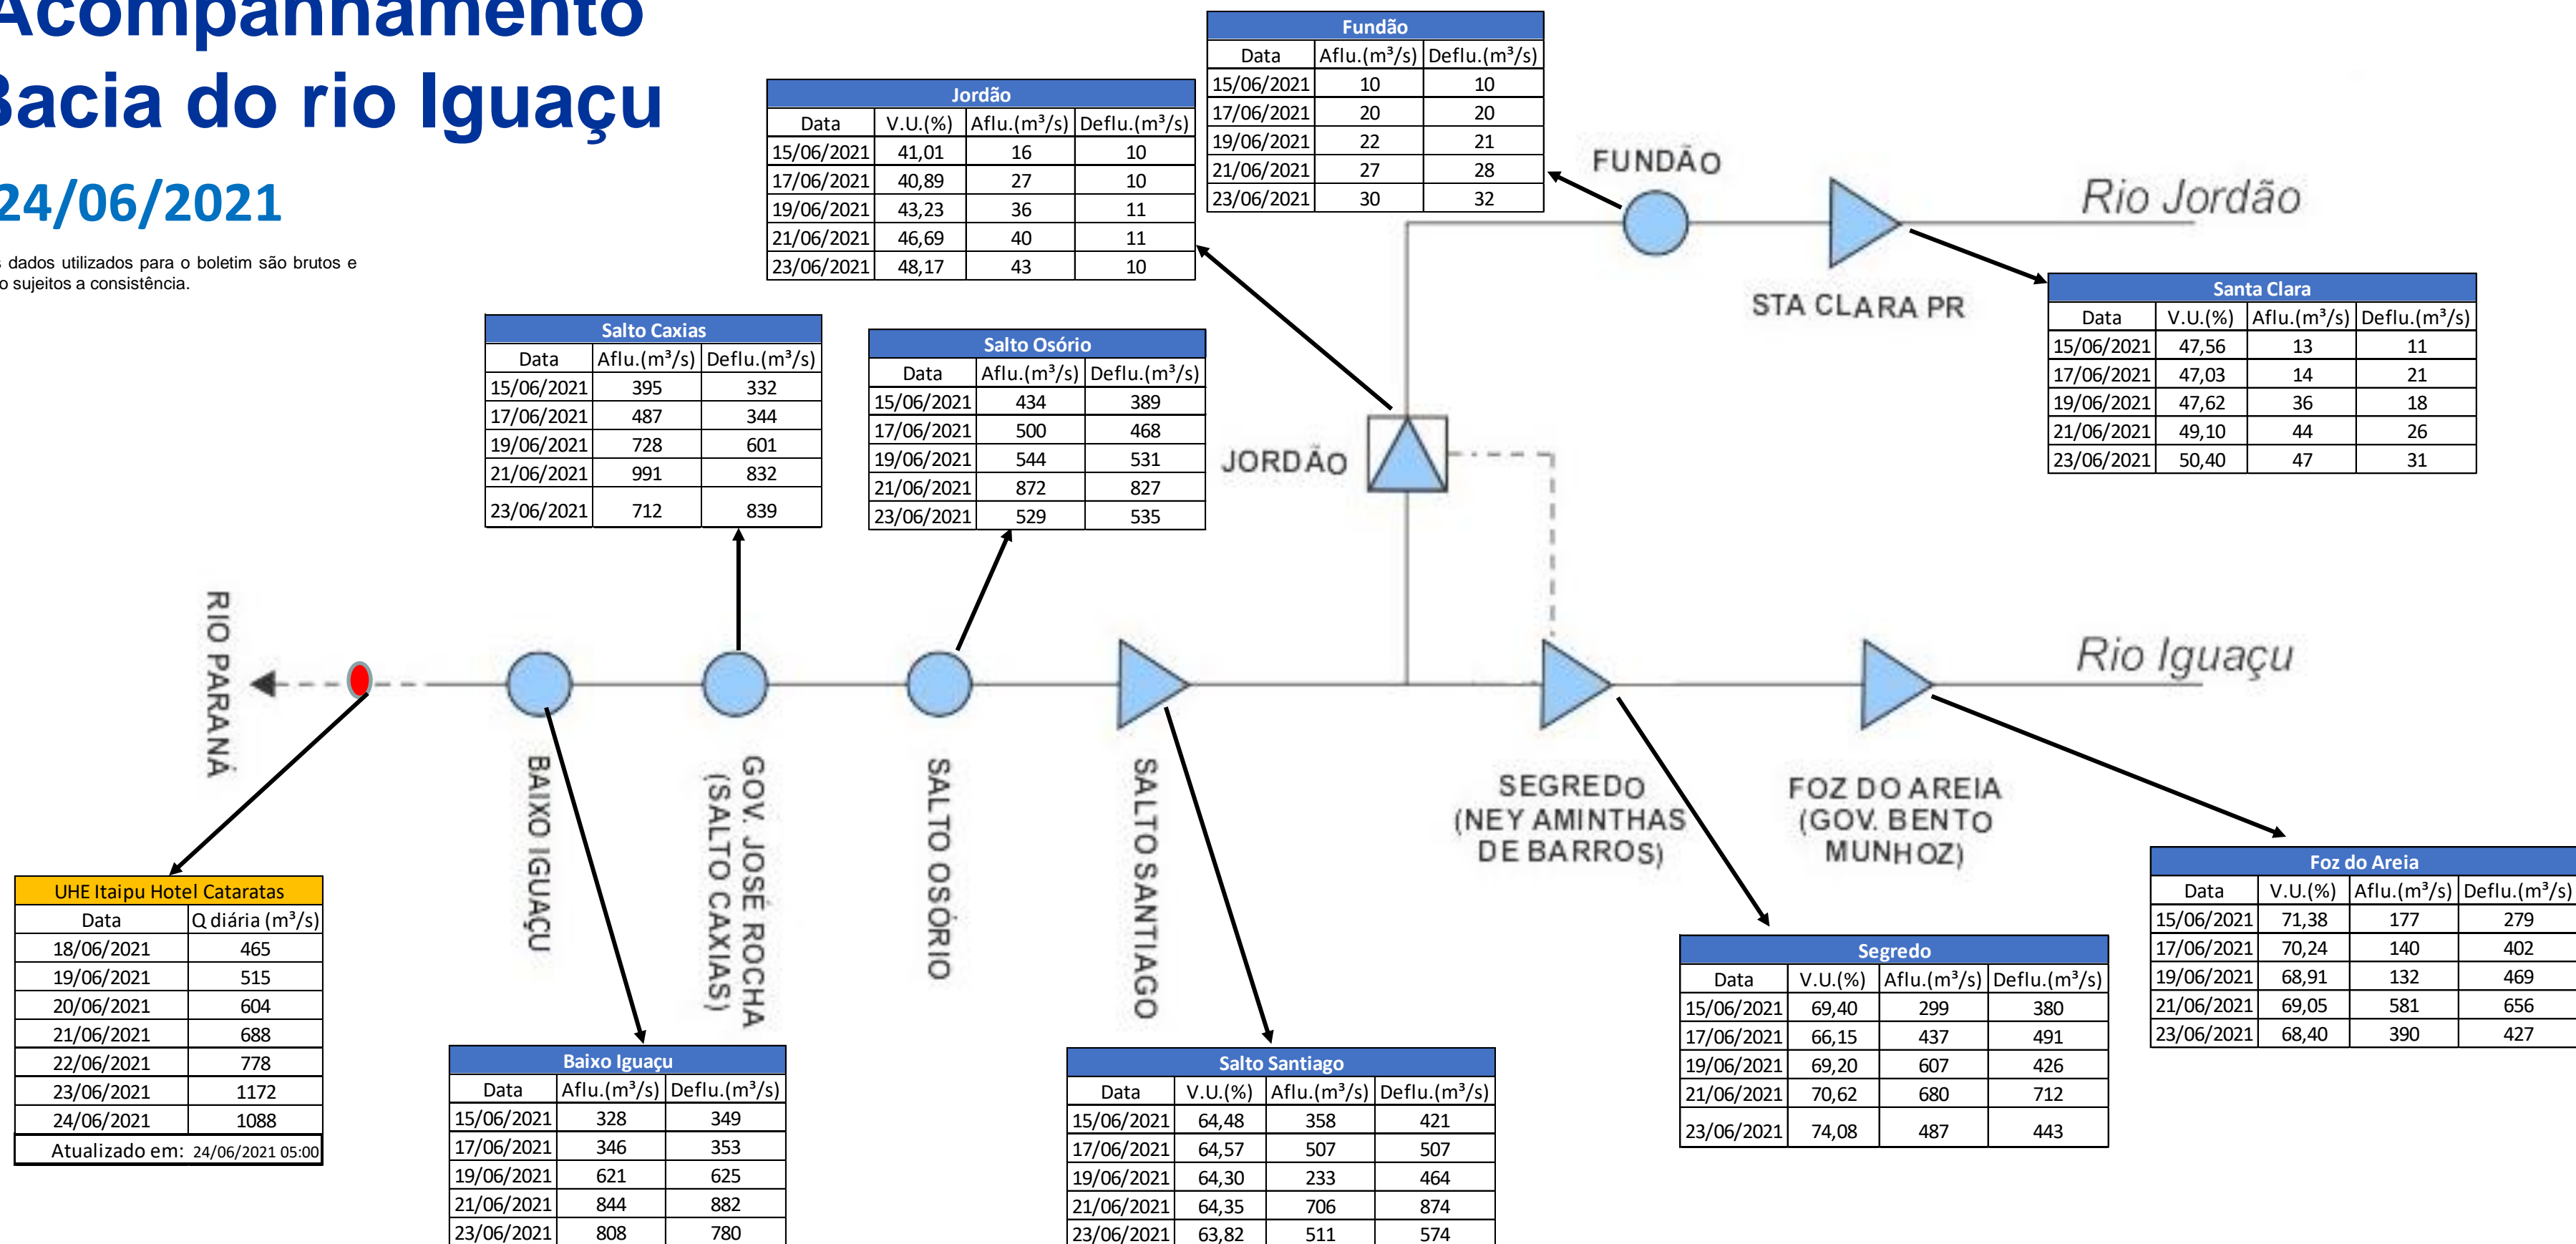

SALA DE SITUAÇÃO

Acompanhamento Bacia do rio Iguaçu

24/06/2021

* Os dados utilizados para o boletim são brutos e estão sujeitos a consistência.

SALA DE SITUAÇÃO

Estação Fluviométrica UHE Itaipu Hotel Cataratas

SALA DE SITUAÇÃO

Acompanhamento Bacia do rio Uruguai

24/06/2021

* Os dados utilizados para o boletim são brutos e estão sujeitos a consistência.