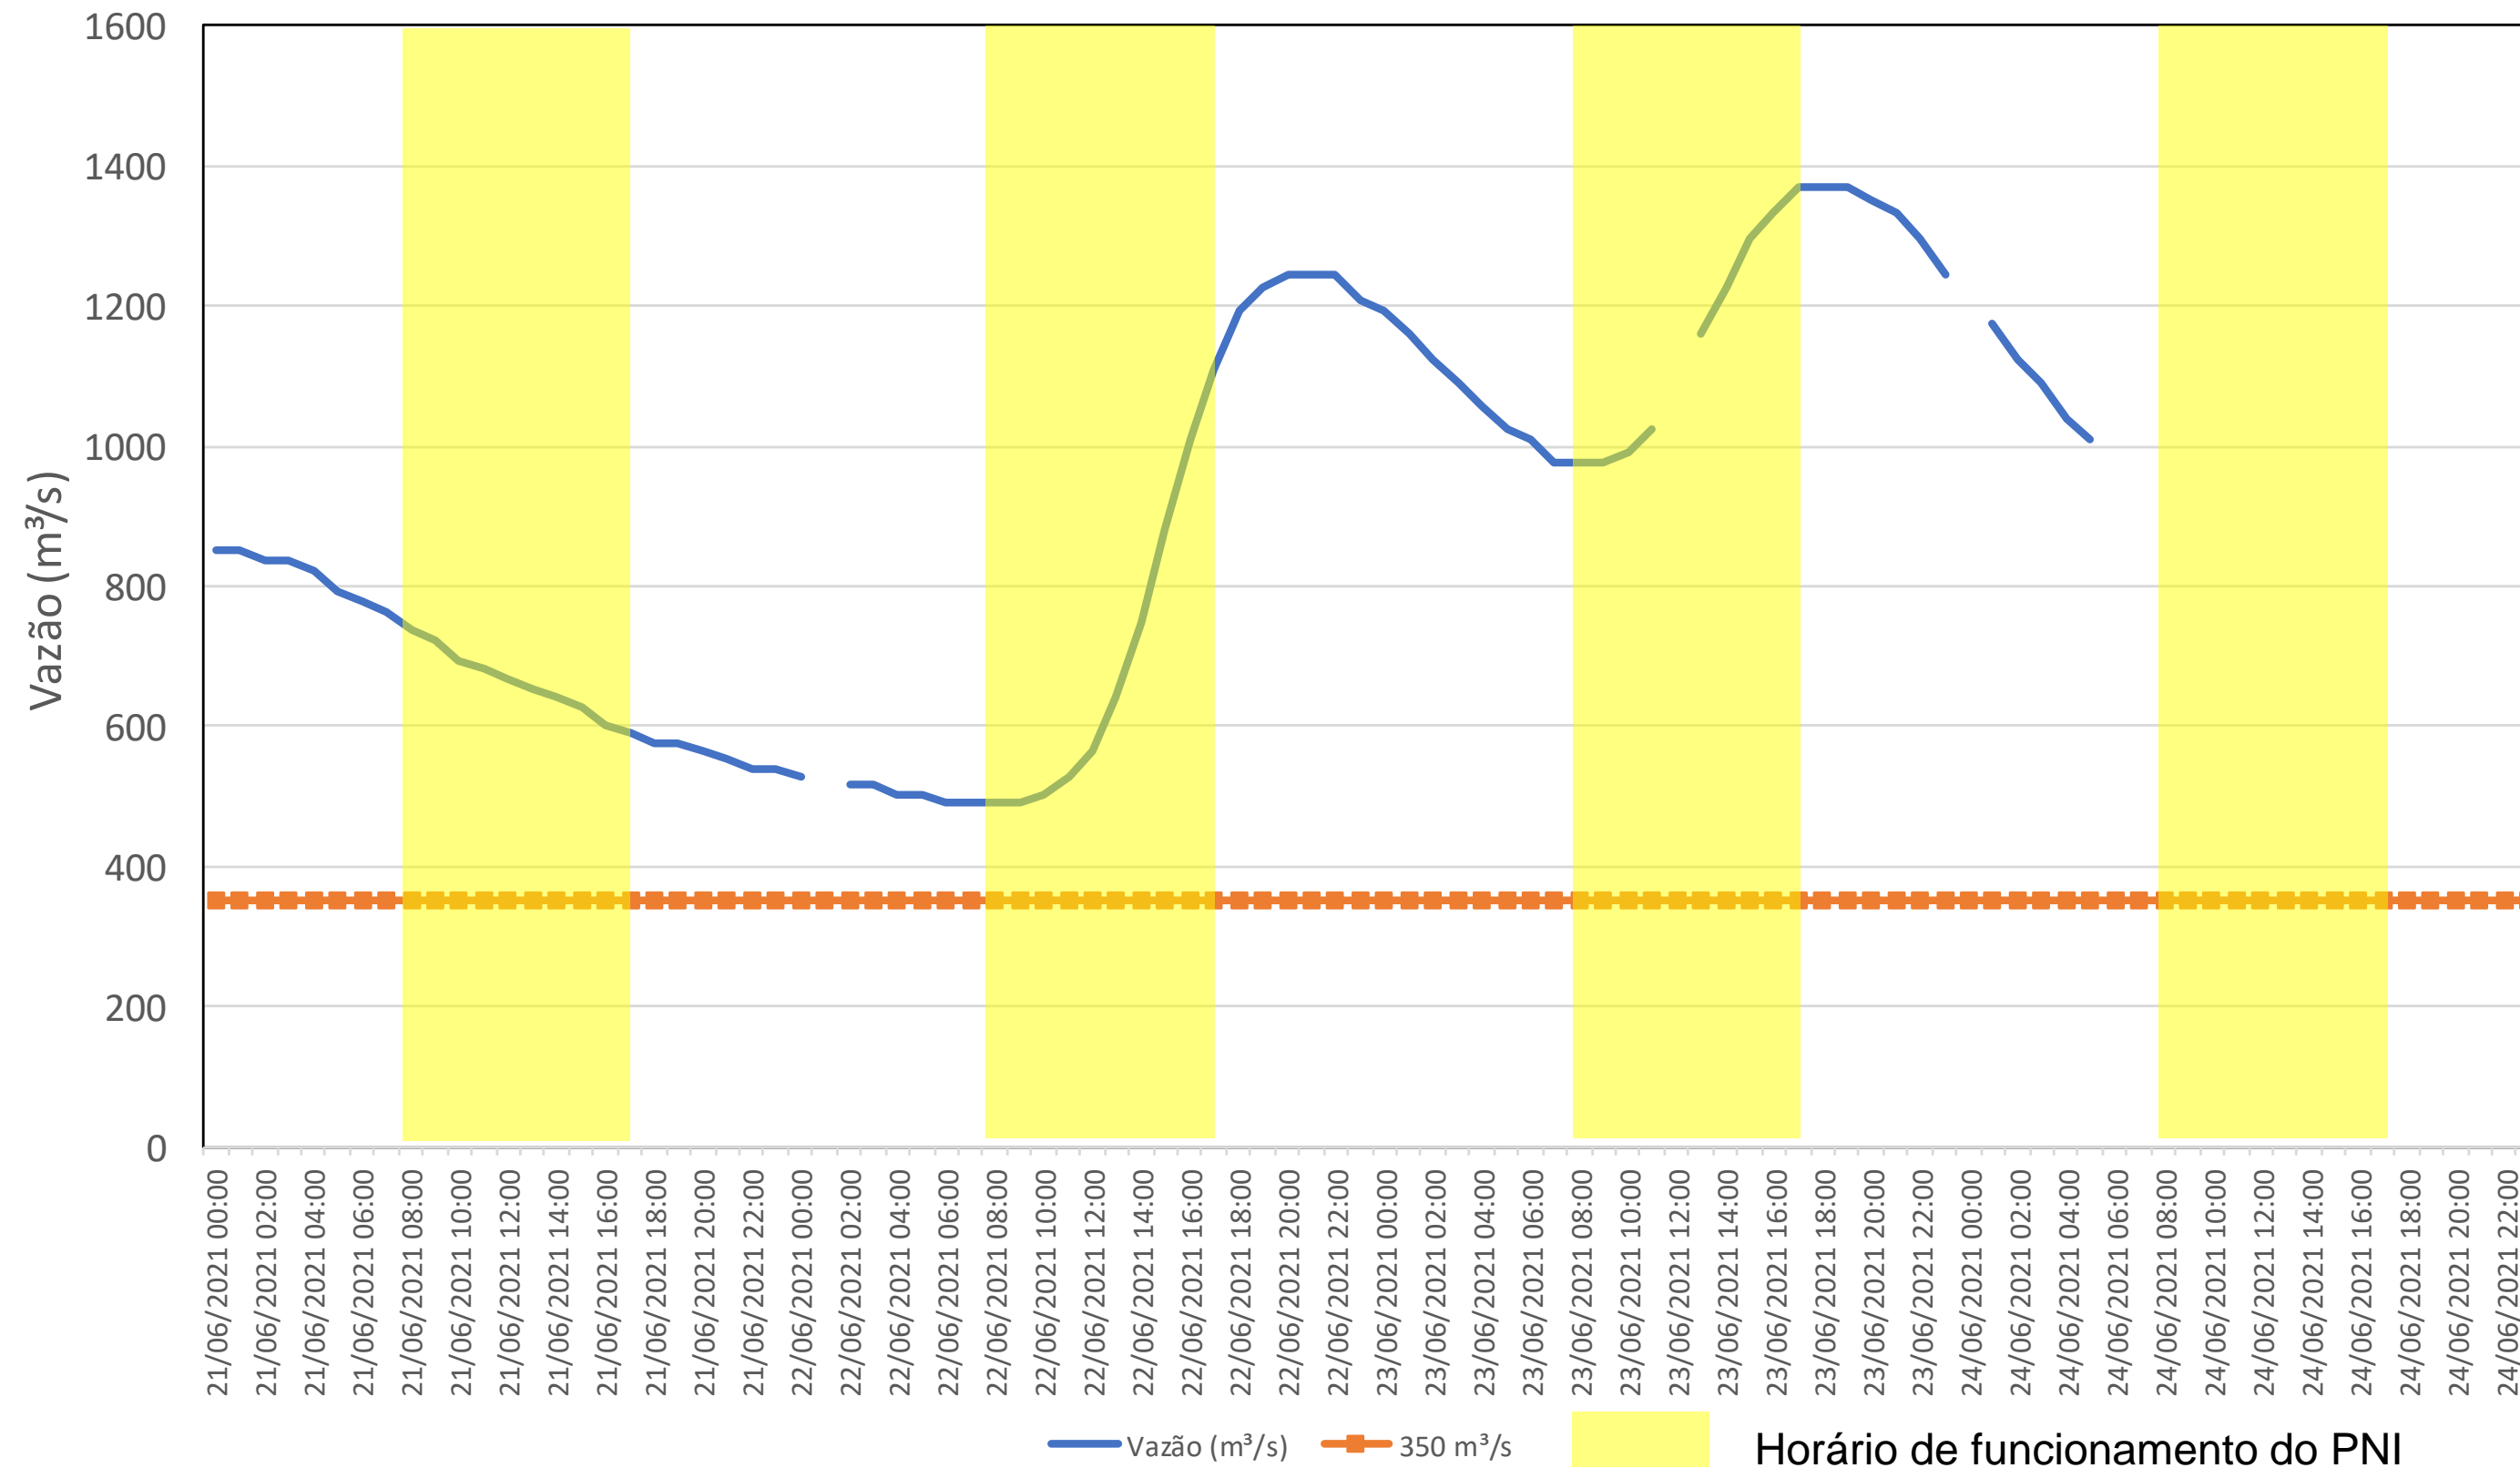

SALA DE SITUAÇÃO

Acompanhamento Bacia do rio Iguaçu

24/06/2021

* Os dados utilizados para o boletim são brutos e estão sujeitos a consistência.

SALA DE SITUAÇÃO

Estação Fluviométrica UHE Itaipu Hotel Cataratas

SALA DE SITUAÇÃO

Acompanhamento Bacia do rio Uruguai

24/06/2021

* Os dados utilizados para o boletim são brutos e estão sujeitos a consistência.