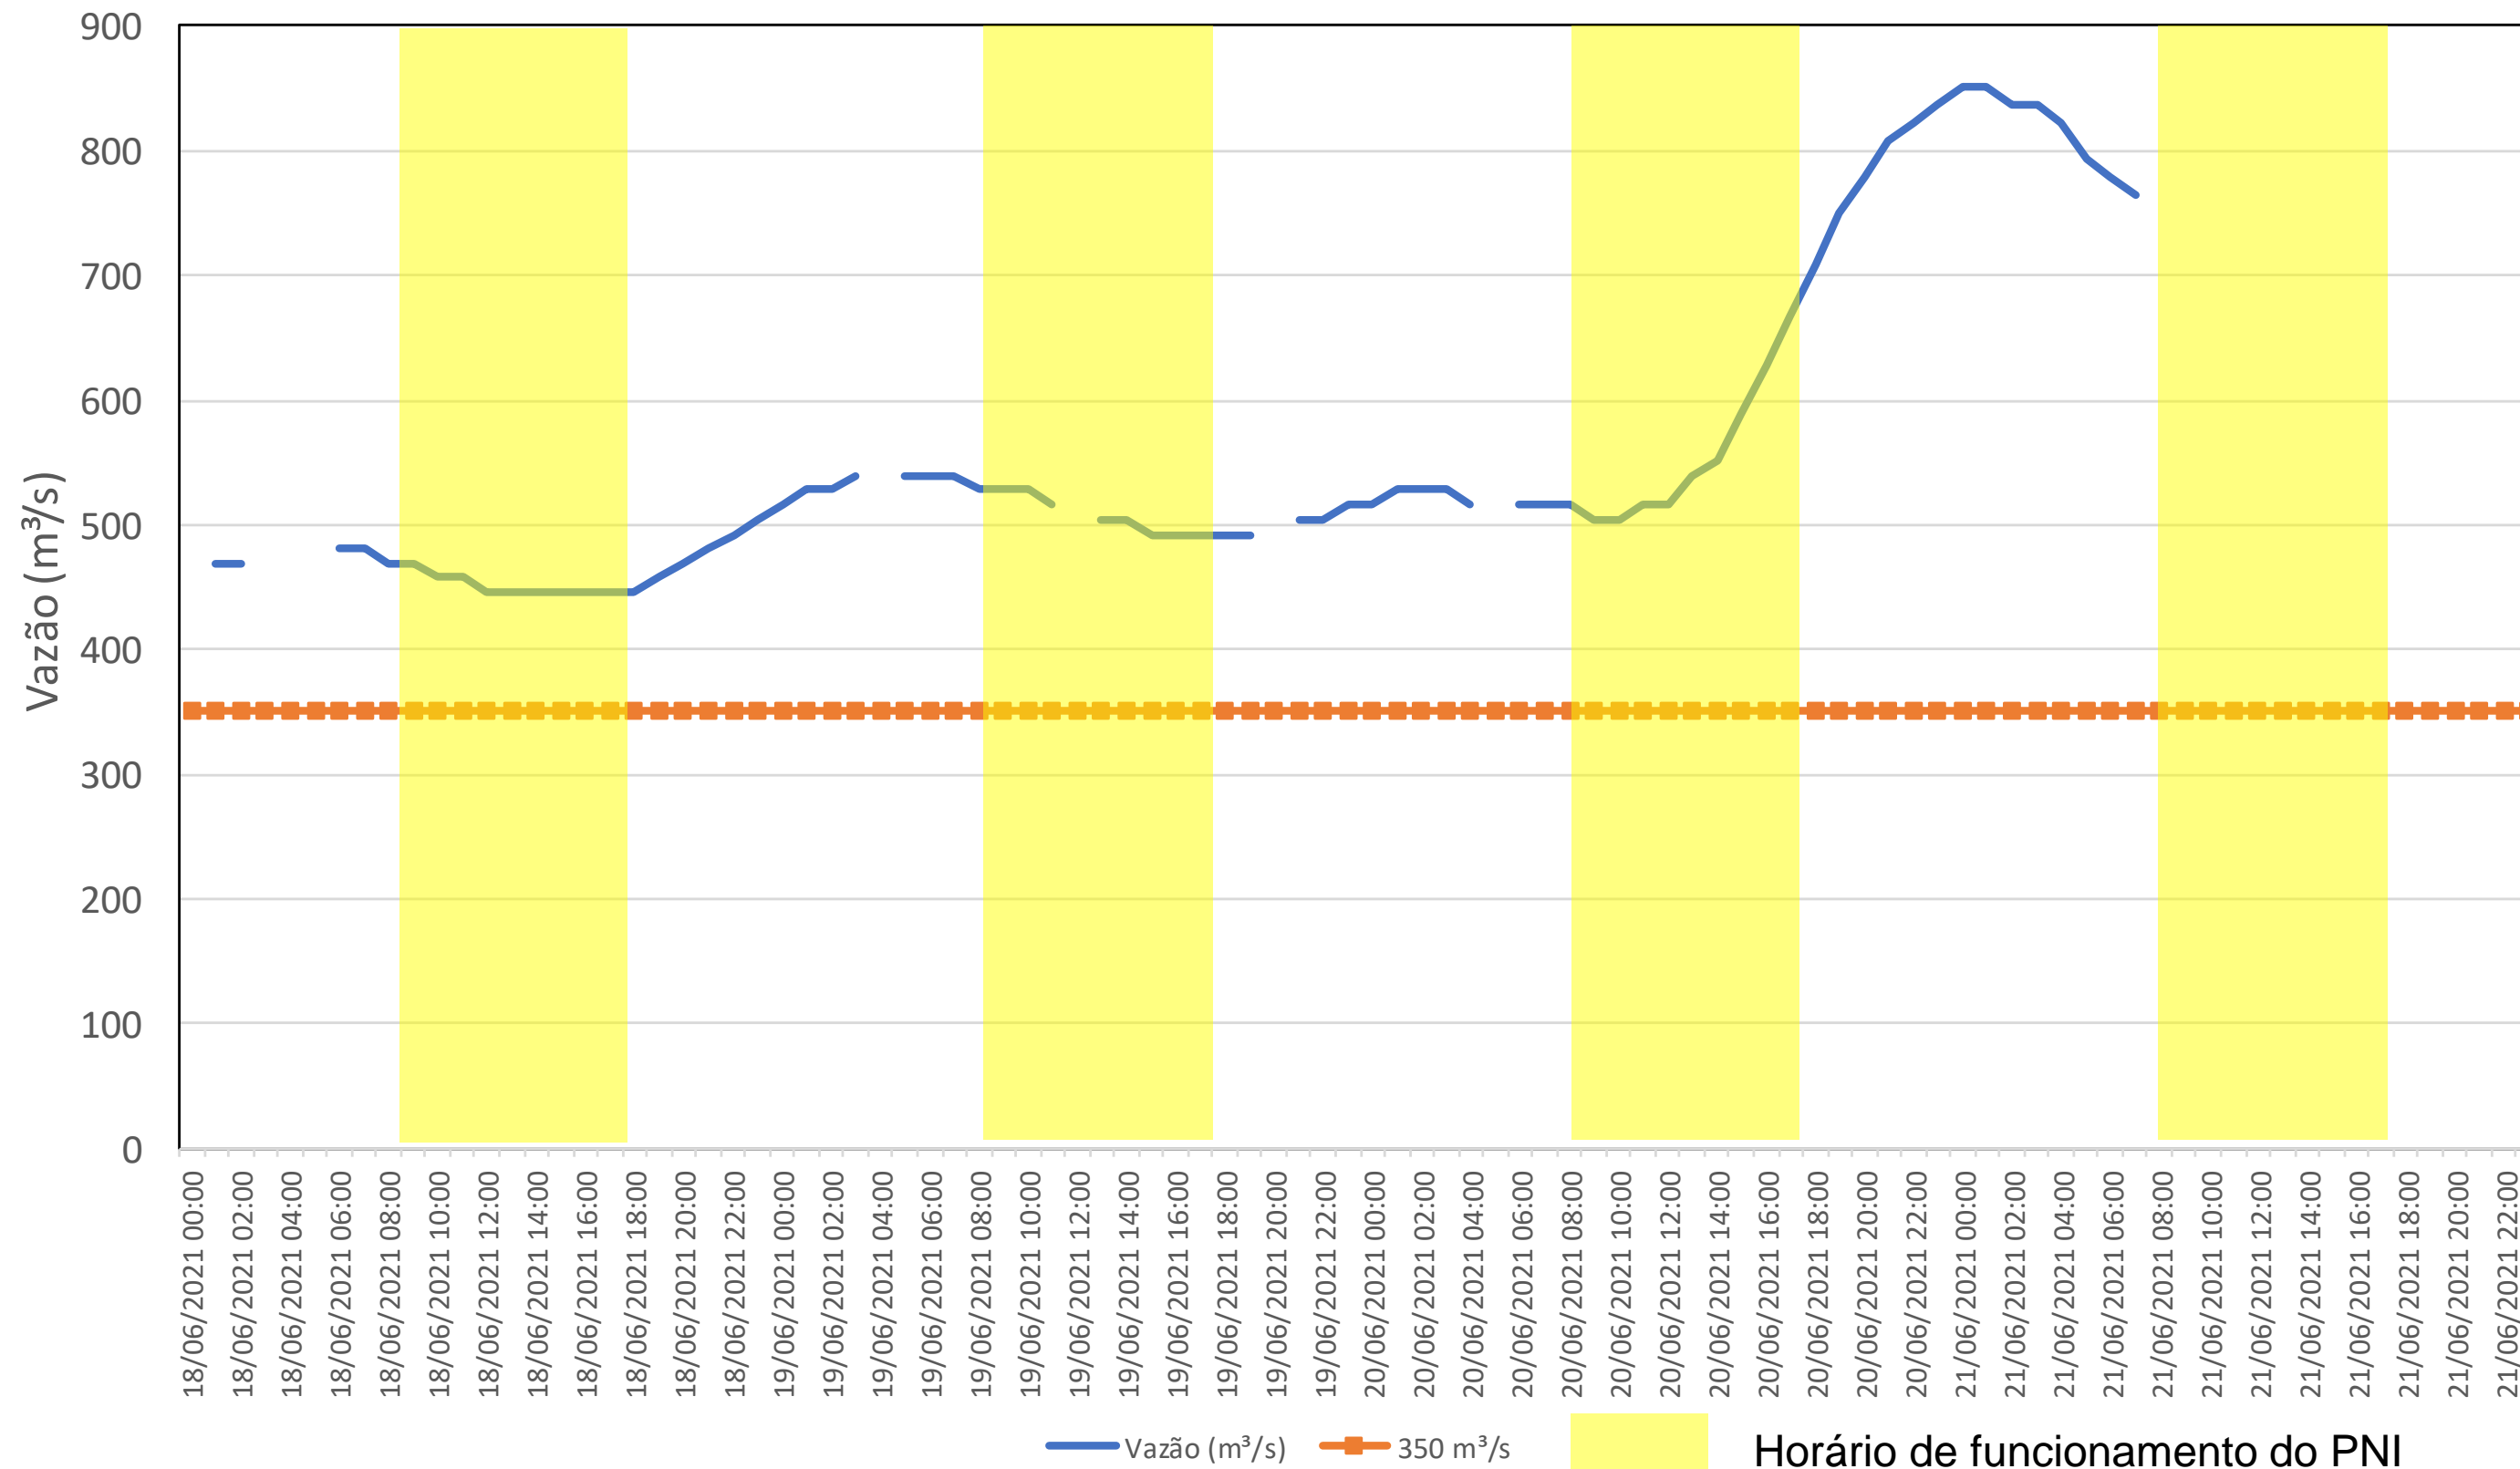

SALA DE SITUAÇÃO

Acompanhamento Bacia do rio Iguaçu

21/06/2021

* Os dados utilizados para o boletim são brutos e estão sujeitos a consistência.

SALA DE SITUAÇÃO

Estação Fluviométrica UHE Itaipu Hotel Cataratas

SALA DE SITUAÇÃO

Acompanhamento Bacia do rio Uruguai 21/06/2021

* Os dados utilizados para o boletim são brutos e estão sujeitos a consistência.