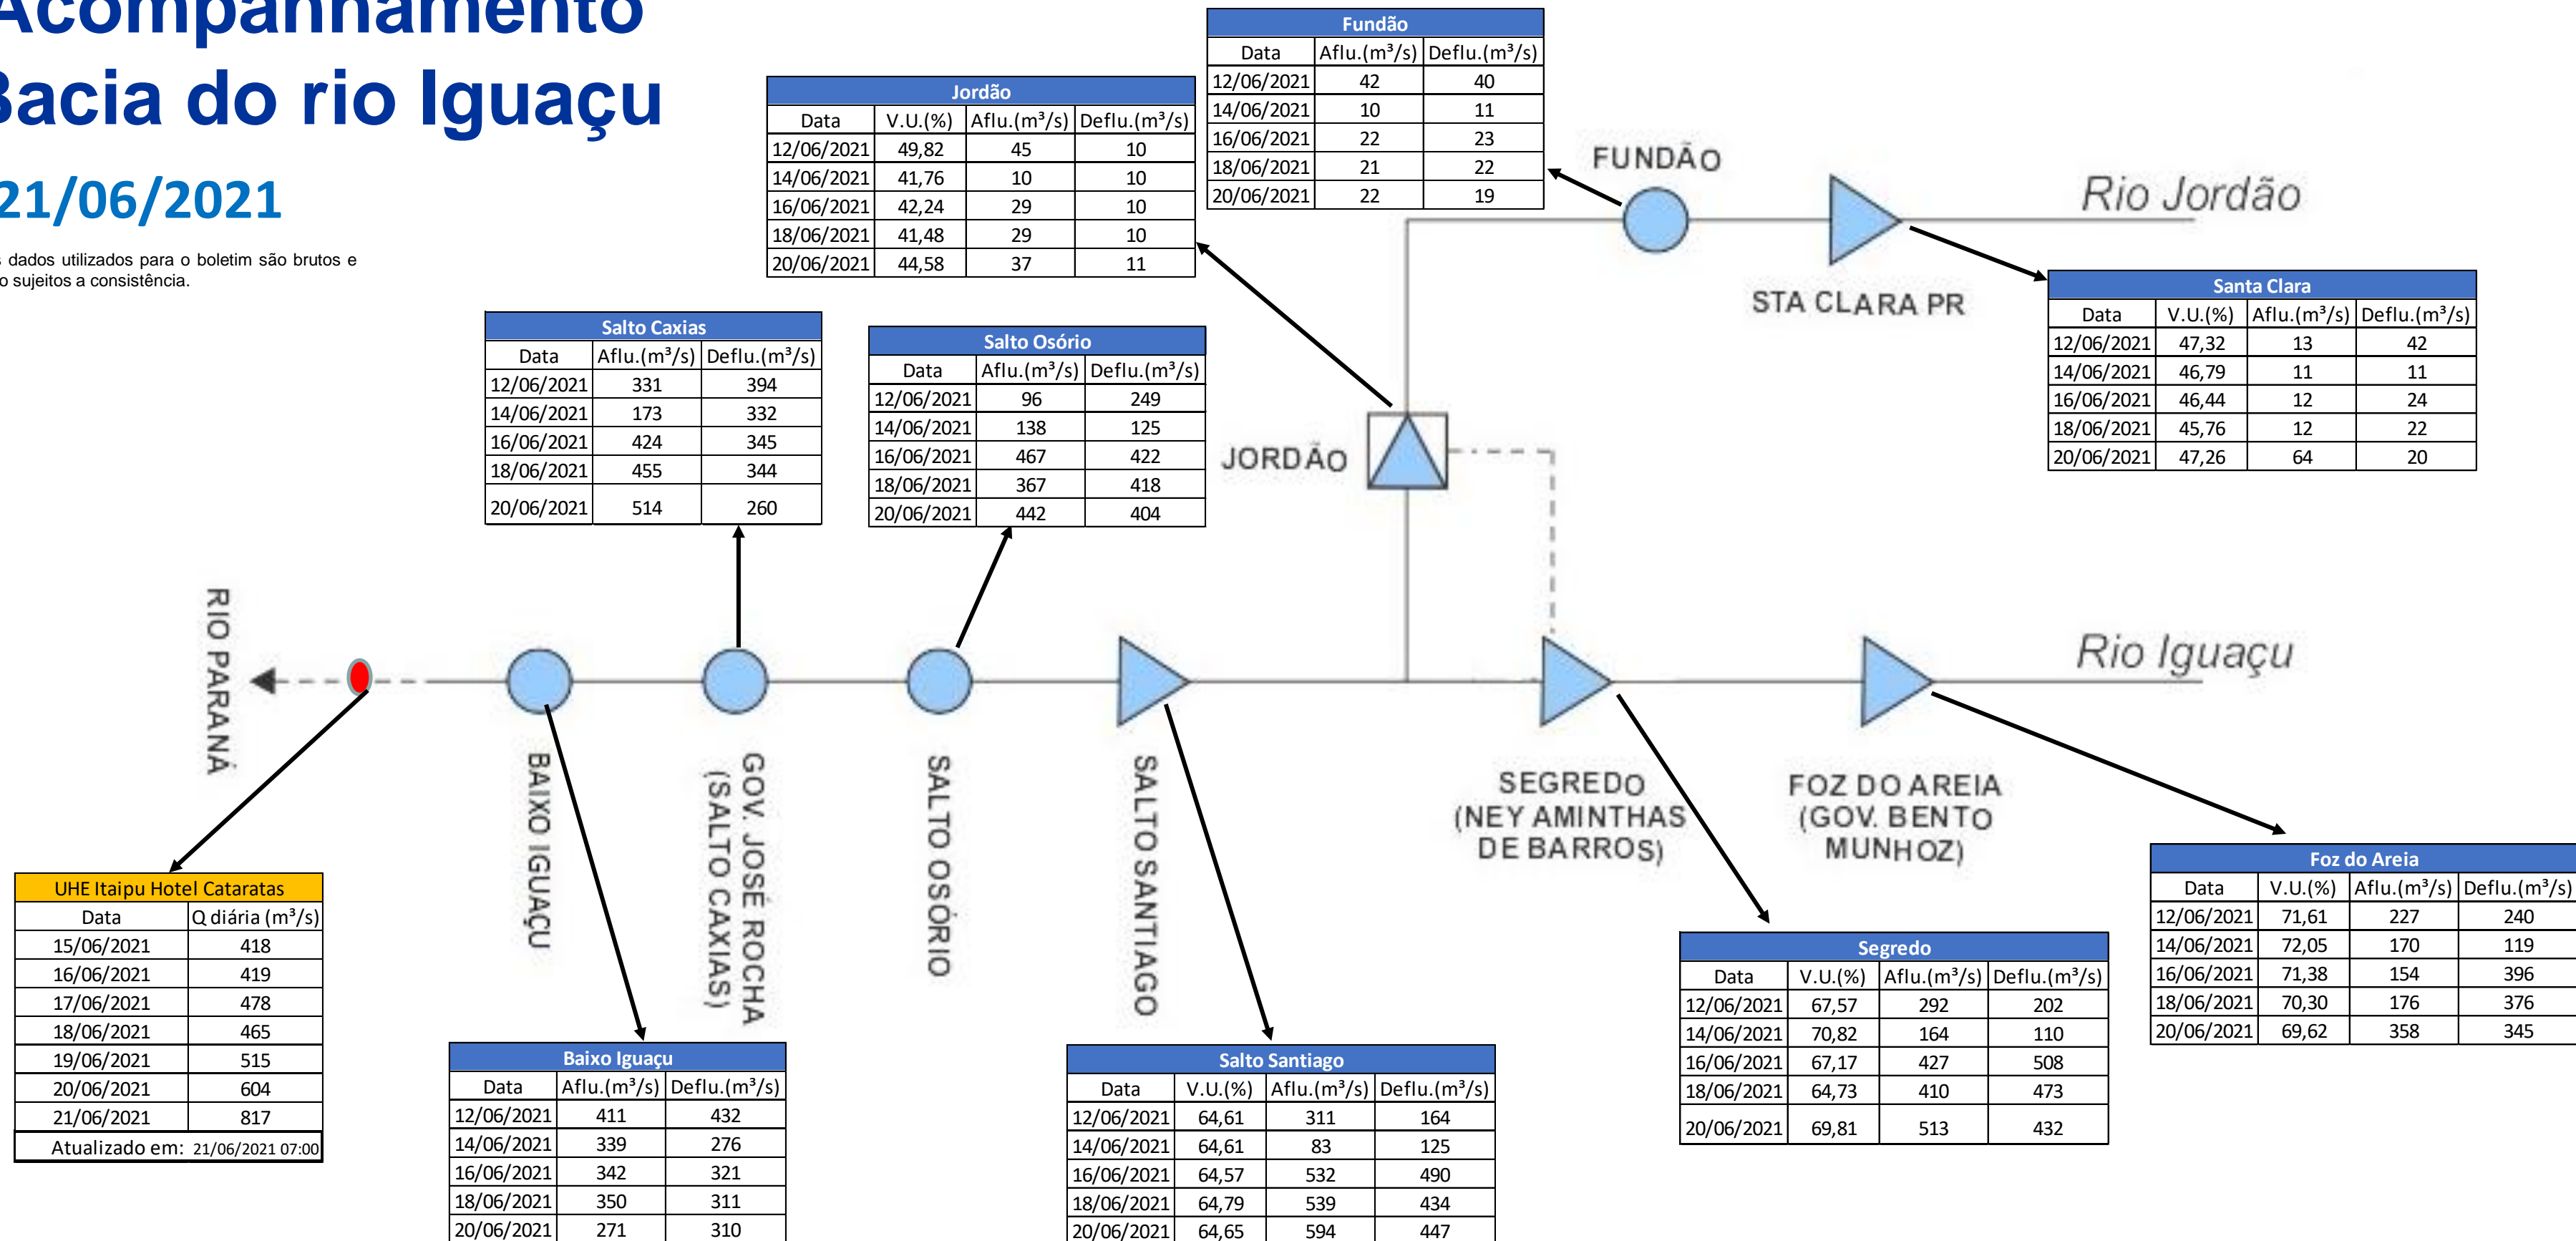

SALA DE SITUAÇÃO

Acompanhamento Bacia do rio Iguaçu

21/06/2021

* Os dados utilizados para o boletim são brutos e estão sujeitos a consistência.

SALA DE SITUAÇÃO

Estação Fluviométrica UHE Itaipu Hotel Cataratas

SALA DE SITUAÇÃO

Acompanhamento Bacia do rio Uruguai 21/06/2021

* Os dados utilizados para o boletim são brutos e estão sujeitos a consistência.