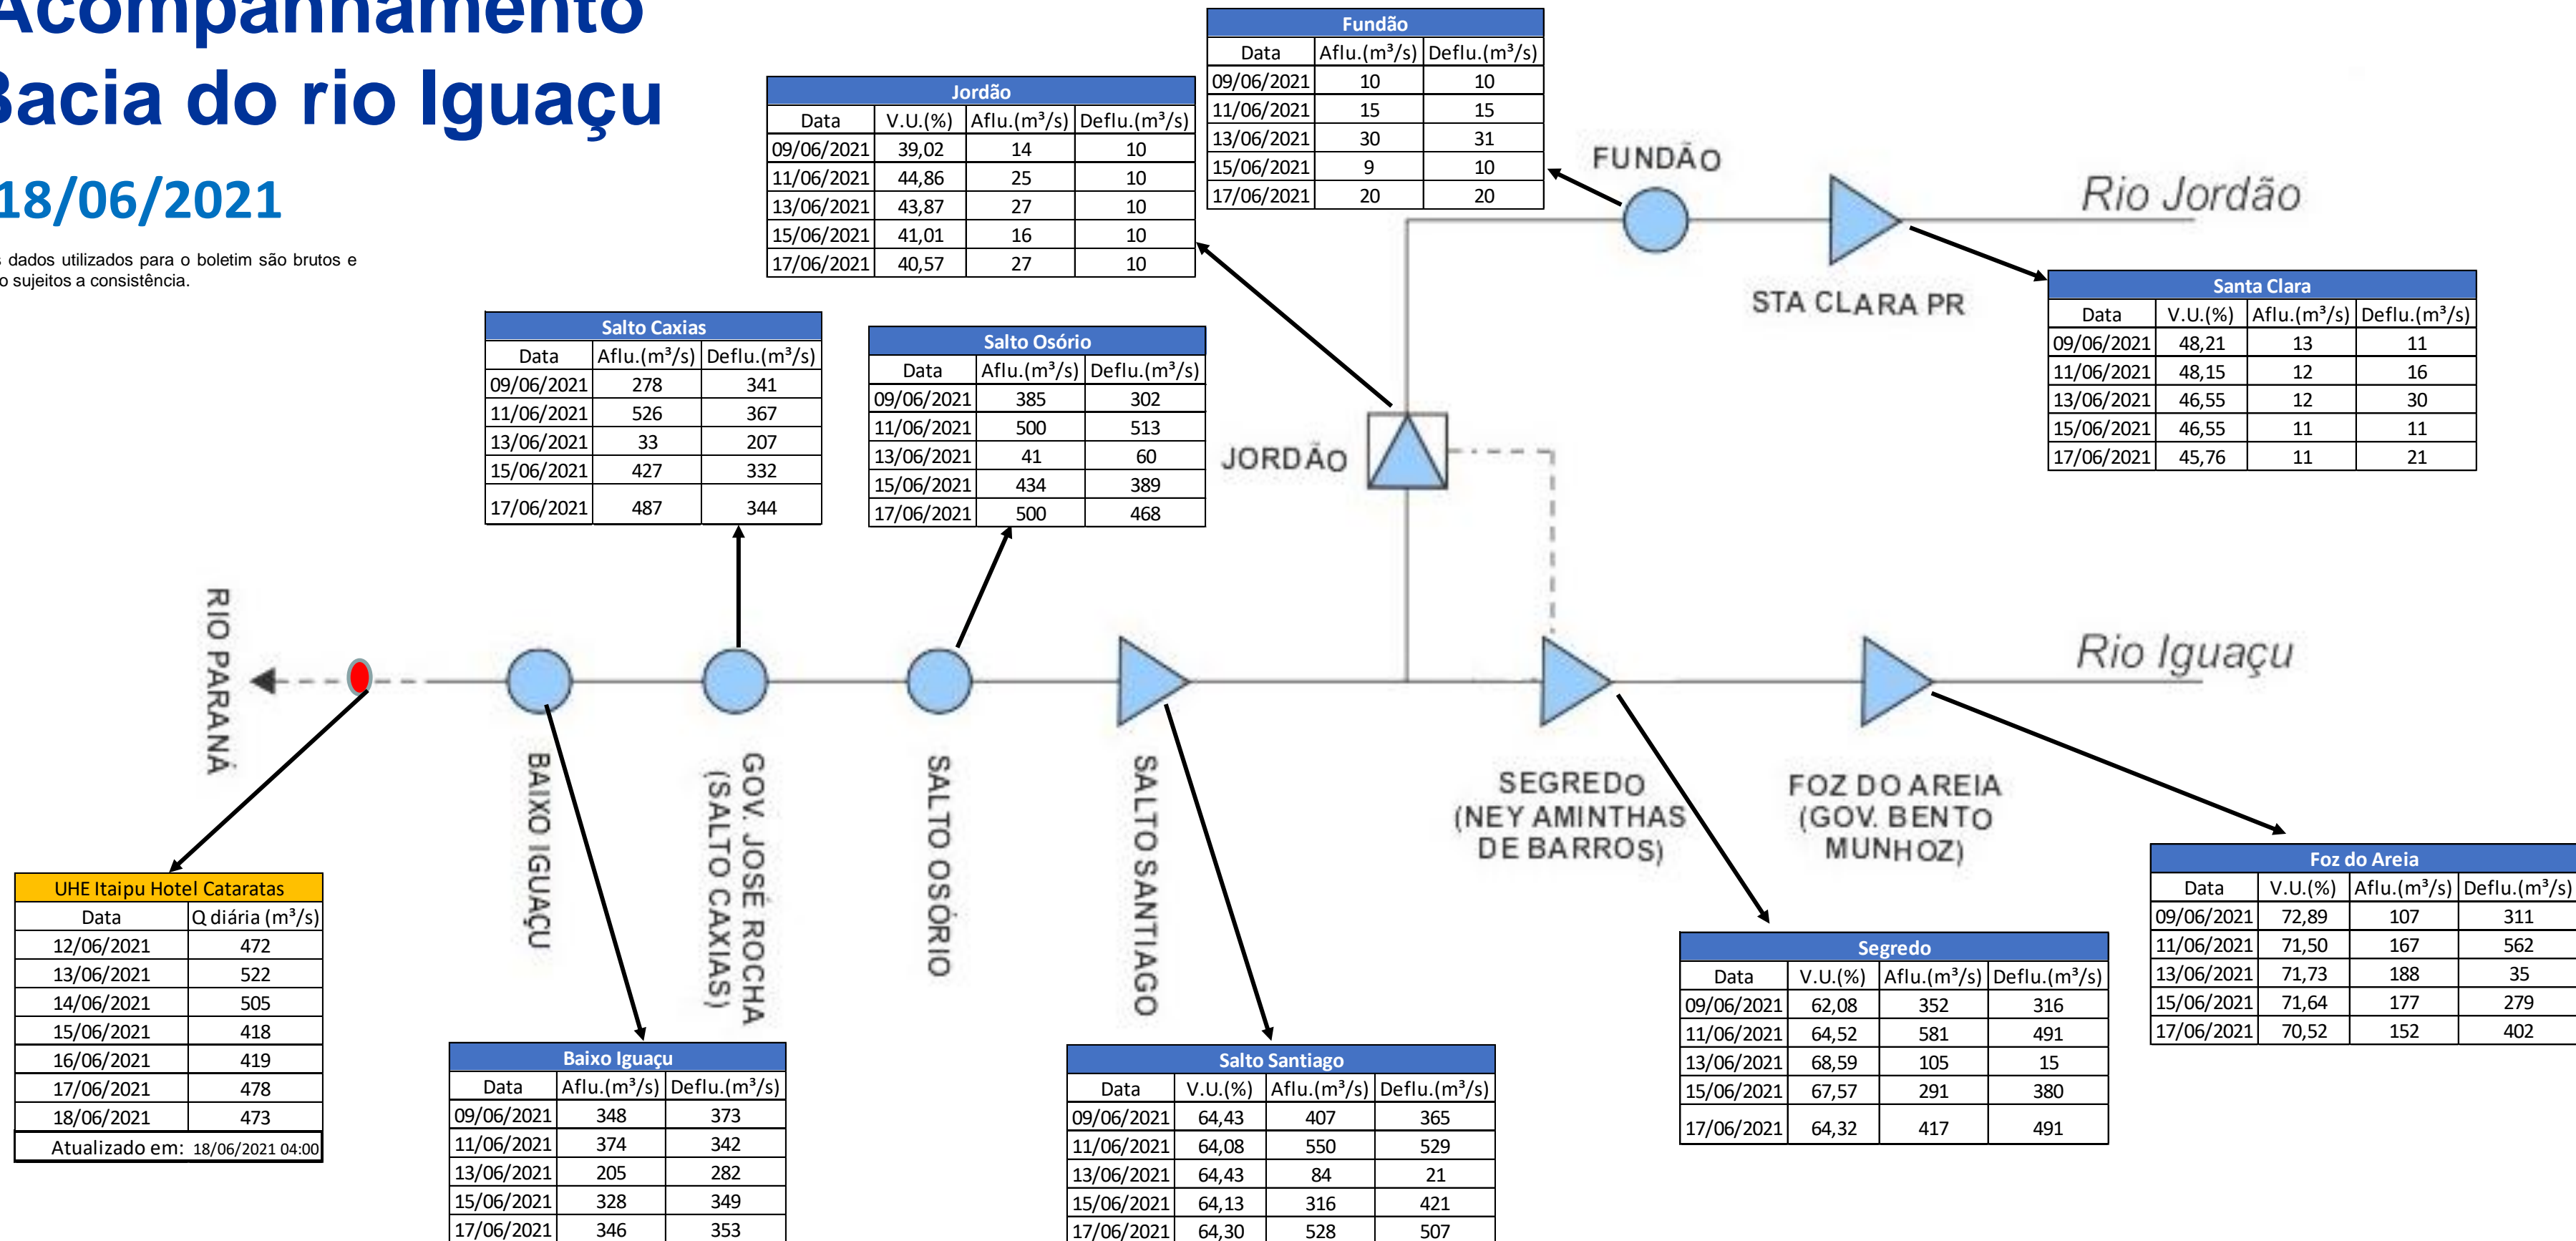

SALA DE SITUAÇÃO

Acompanhamento Bacia do rio Iguaçu

18/06/2021

* Os dados utilizados para o boletim são brutos e estão sujeitos a consistência.

SALA DE SITUAÇÃO

Estação Fluviométrica UHE Itaipu Hotel Cataratas

SALA DE SITUAÇÃO

Acompanhamento Bacia do rio Uruguai

18/06/2021

* Os dados utilizados para o boletim são brutos e estão sujeitos a consistência.