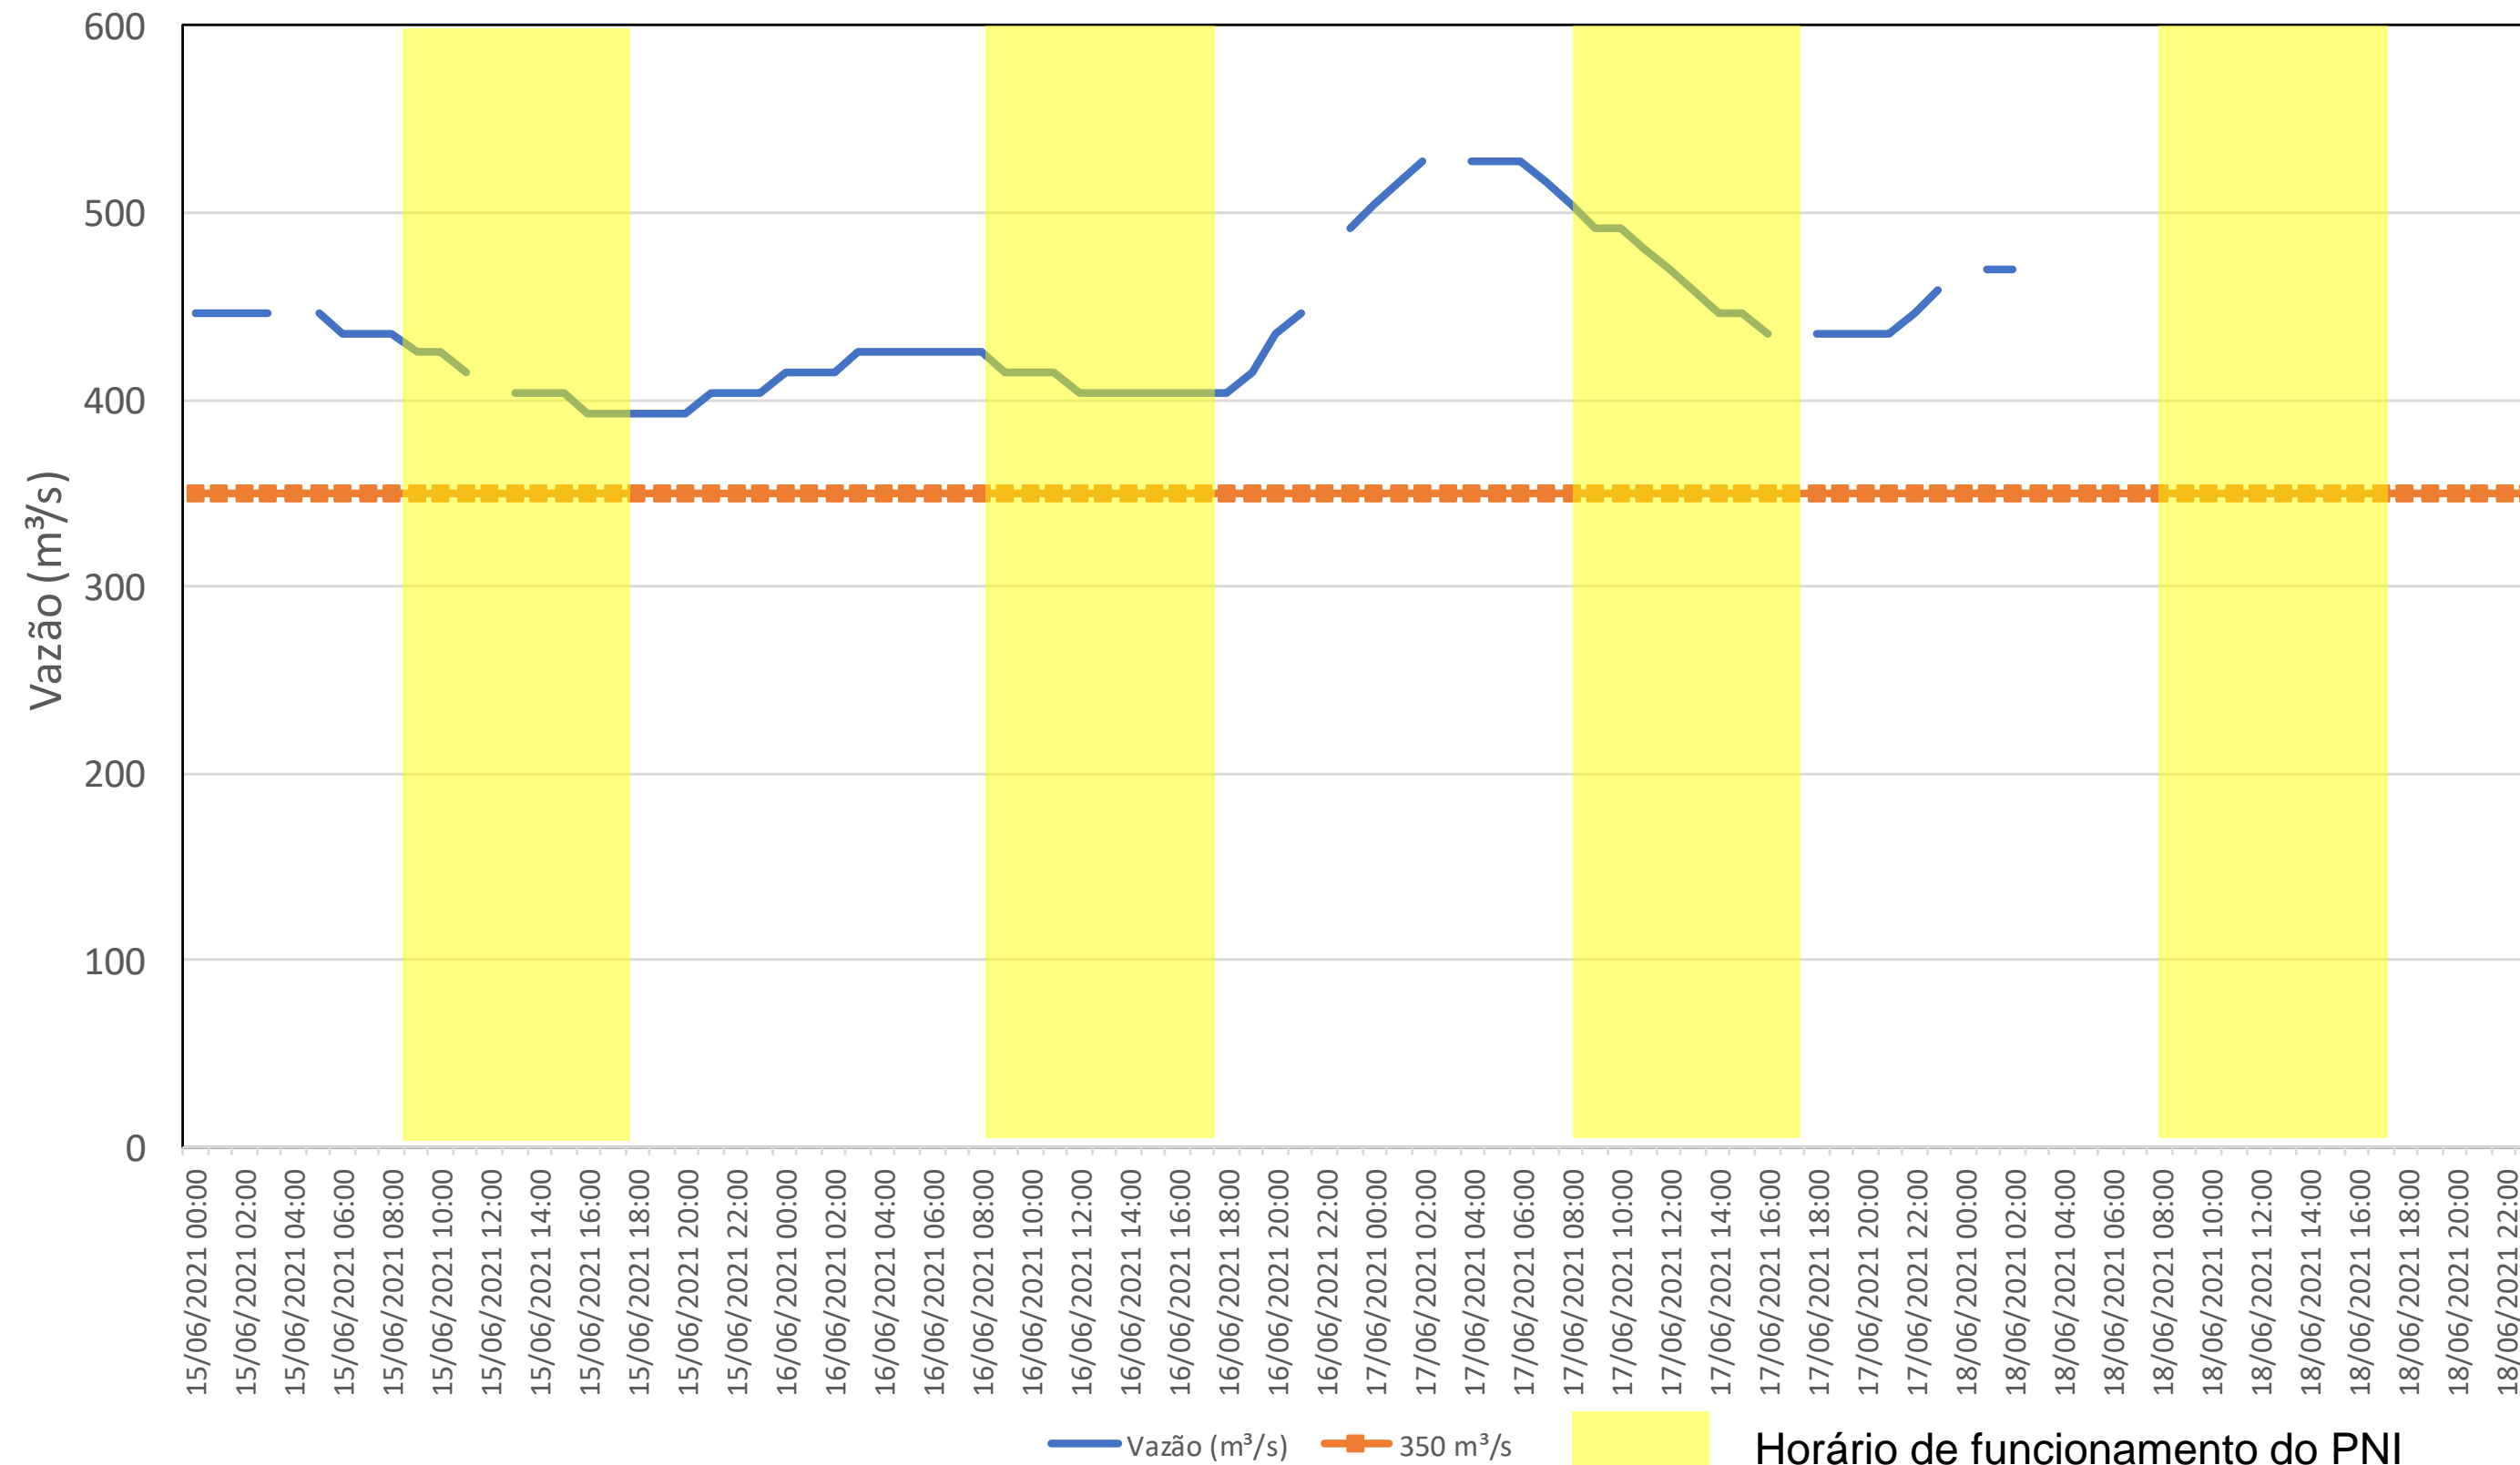

SALA DE SITUAÇÃO

Acompanhamento Bacia do rio Iguaçu

18/06/2021

* Os dados utilizados para o boletim são brutos e estão sujeitos a consistência.

SALA DE SITUAÇÃO

Estação Fluviométrica UHE Itaipu Hotel Cataratas

SALA DE SITUAÇÃO

Acompanhamento Bacia do rio Uruguai

18/06/2021

* Os dados utilizados para o boletim são brutos e estão sujeitos a consistência.