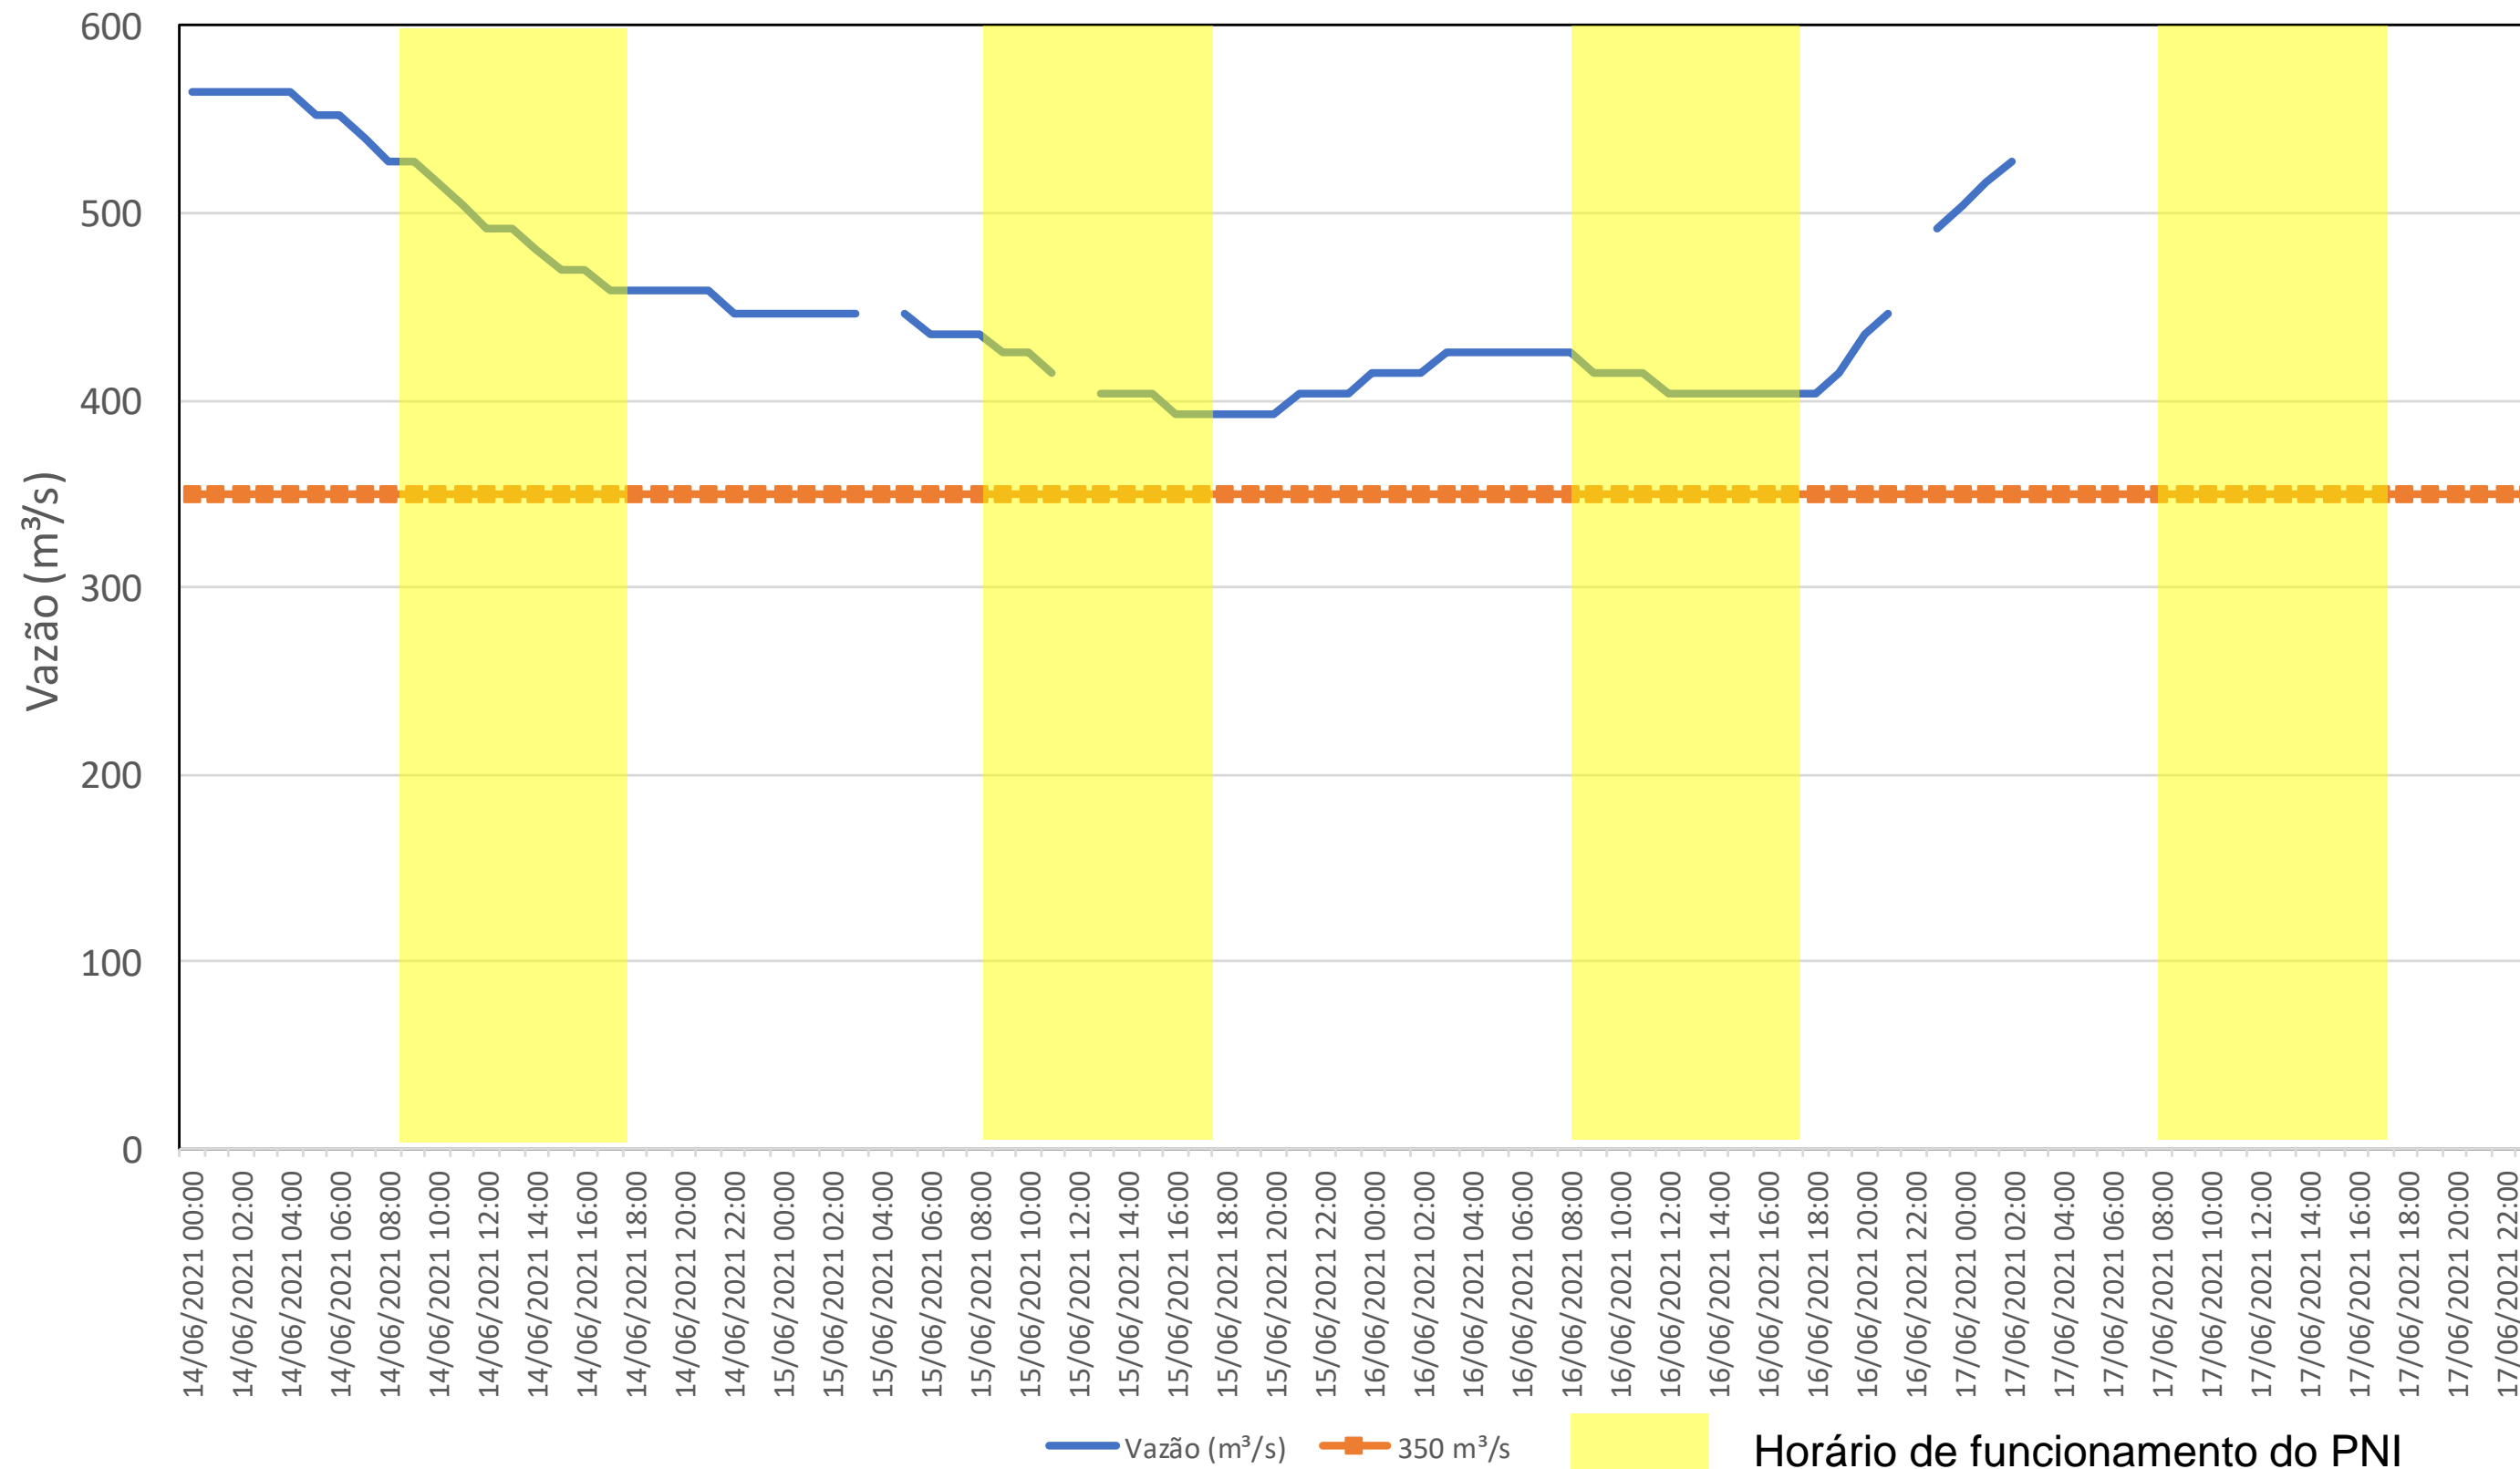

SALA DE SITUAÇÃO

Acompanhamento Bacia do rio Iguaçu

17/06/2021

* Os dados utilizados para o boletim são brutos e estão sujeitos a consistência.

SALA DE SITUAÇÃO

Estação Fluviométrica UHE Itaipu Hotel Cataratas

SALA DE SITUAÇÃO

Acompanhamento Bacia do rio Uruguai

17/06/2021

* Os dados utilizados para o boletim são brutos e estão sujeitos a consistência.