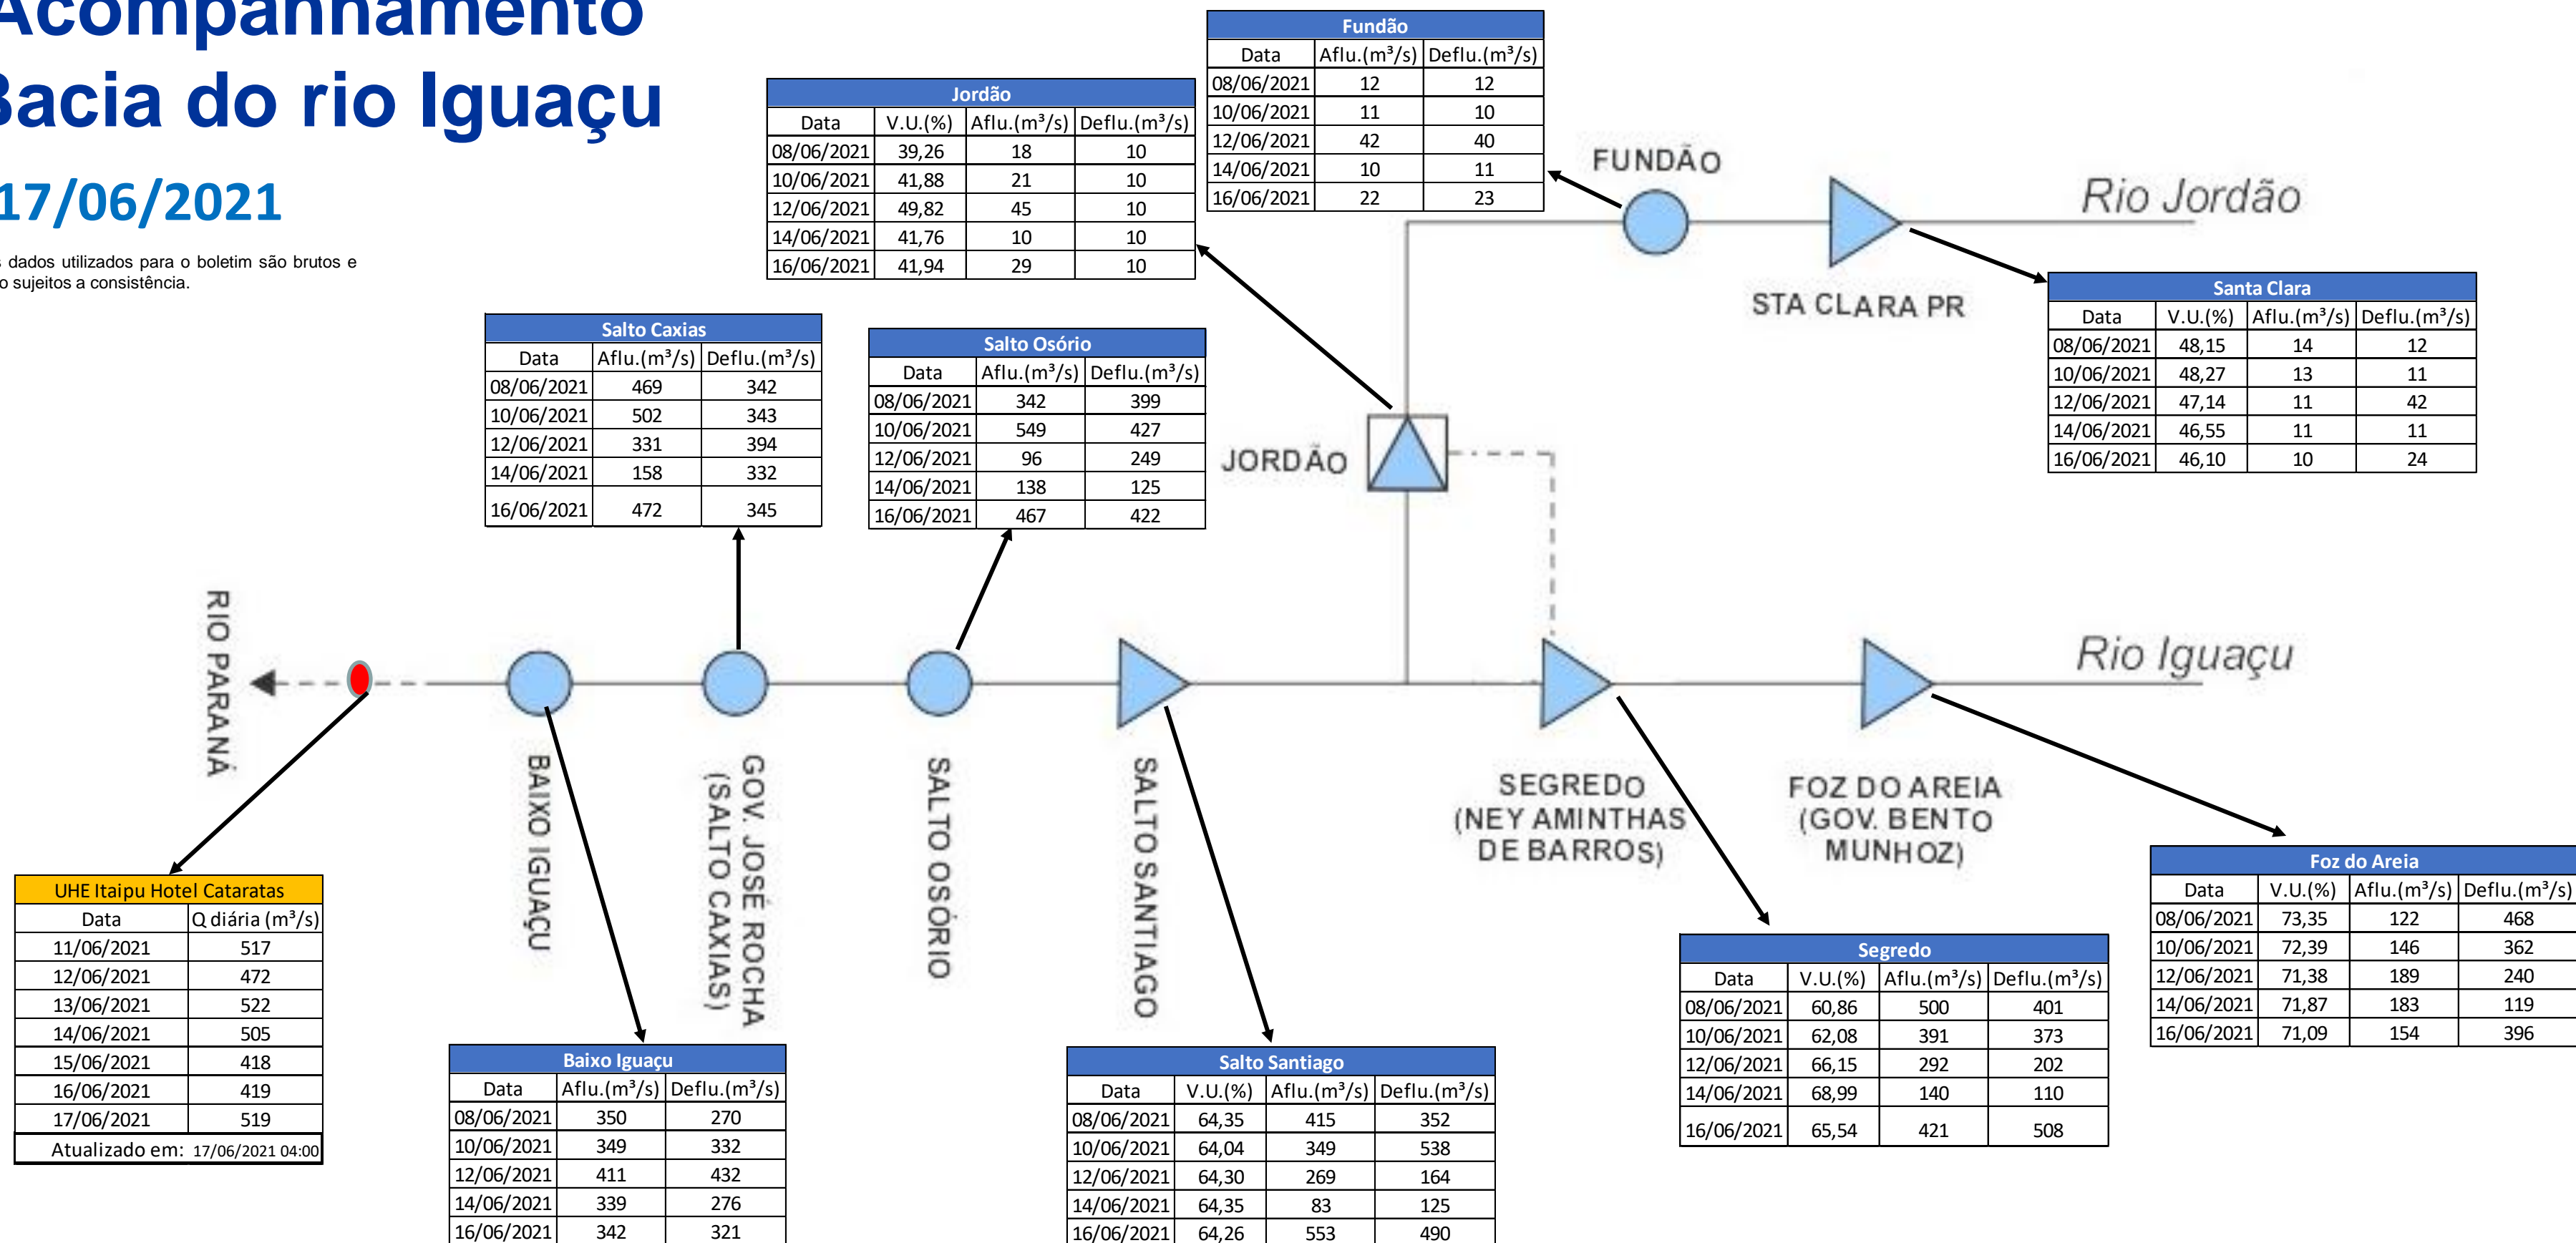

SALA DE SITUAÇÃO

Acompanhamento Bacia do rio Iguaçu

17/06/2021

* Os dados utilizados para o boletim são brutos e estão sujeitos a consistência.

SALA DE SITUAÇÃO

Estação Fluviométrica UHE Itaipu Hotel Cataratas

SALA DE SITUAÇÃO

Acompanhamento Bacia do rio Uruguai

17/06/2021

* Os dados utilizados para o boletim são brutos e estão sujeitos a consistência.