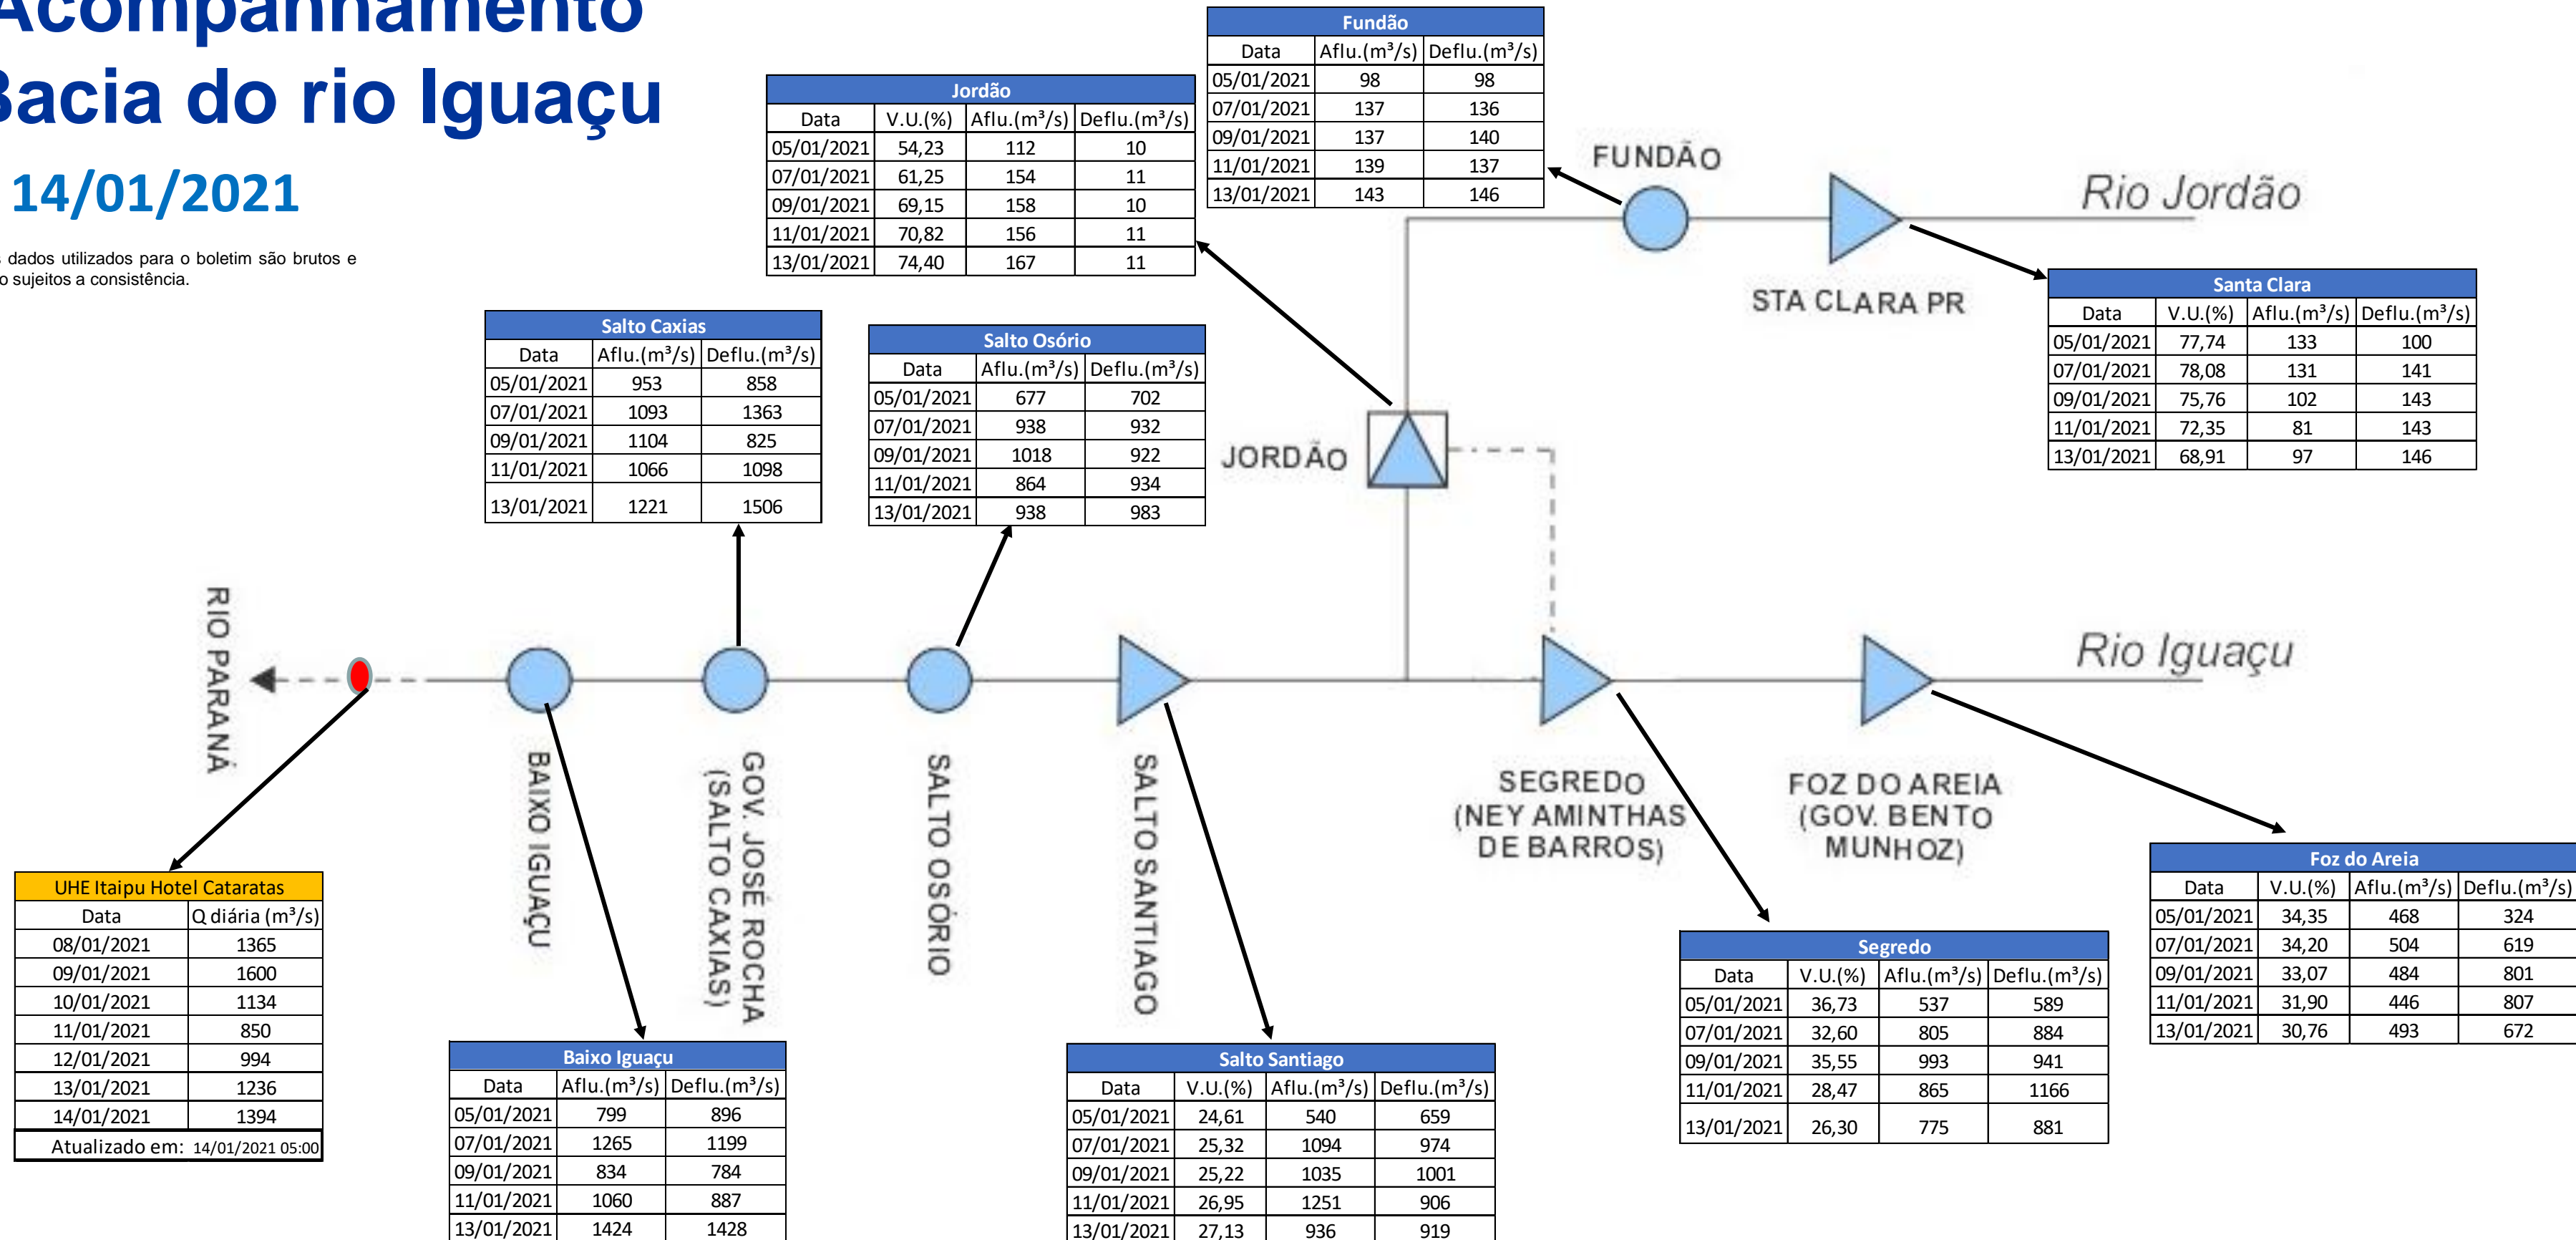

SALA DE SITUAÇÃO

Acompanhamento Bacia do rio Iguaçu

14/01/2021

* Os dados utilizados para o boletim são brutos e estão sujeitos a consistência.

SALA DE SITUAÇÃO

Estação Fluviométrica UHE Itaipu Hotel Cataratas

SALA DE SITUAÇÃO

Acompanhamento Bacia do rio Uruguai 14/01/2021

* Os dados utilizados para o boletim são brutos e estão sujeitos a consistência.