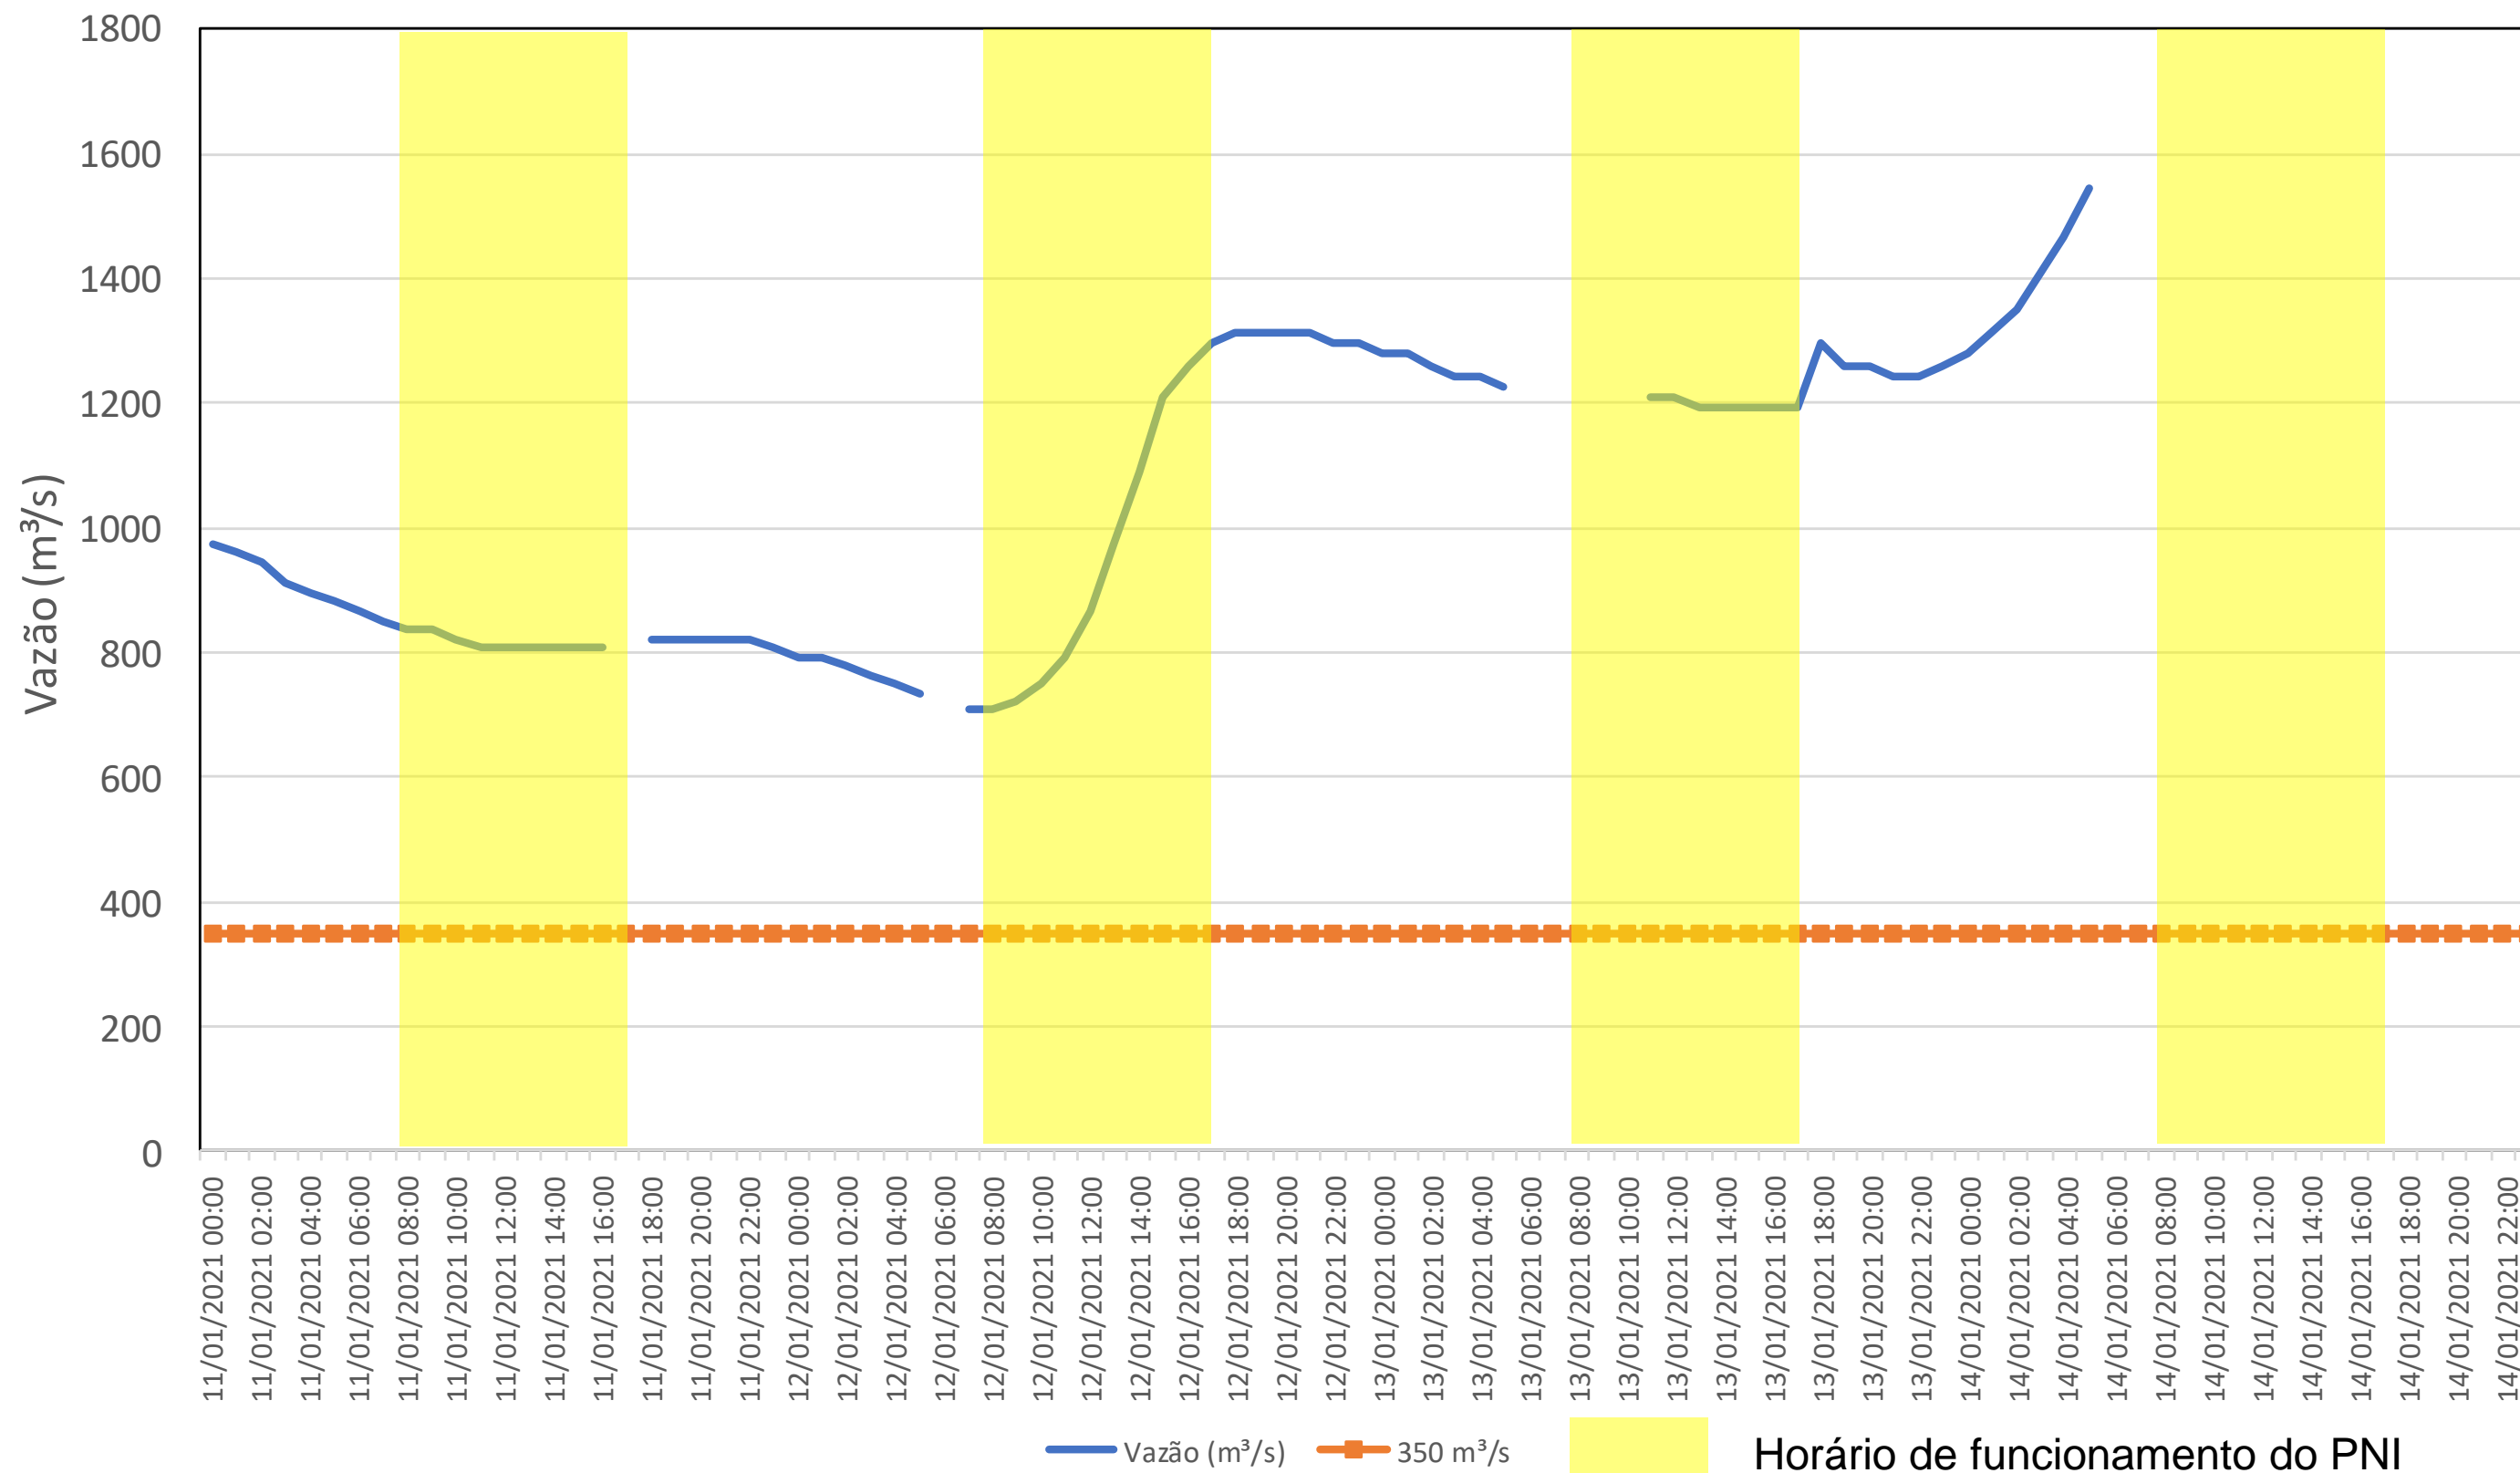

SALA DE SITUAÇÃO

Acompanhamento Bacia do rio Iguaçu

14/01/2021

* Os dados utilizados para o boletim são brutos e estão sujeitos a consistência.

SALA DE SITUAÇÃO

Estação Fluviométrica UHE Itaipu Hotel Cataratas

SALA DE SITUAÇÃO

Acompanhamento Bacia do rio Uruguai 14/01/2021

* Os dados utilizados para o boletim são brutos e estão sujeitos a consistência.