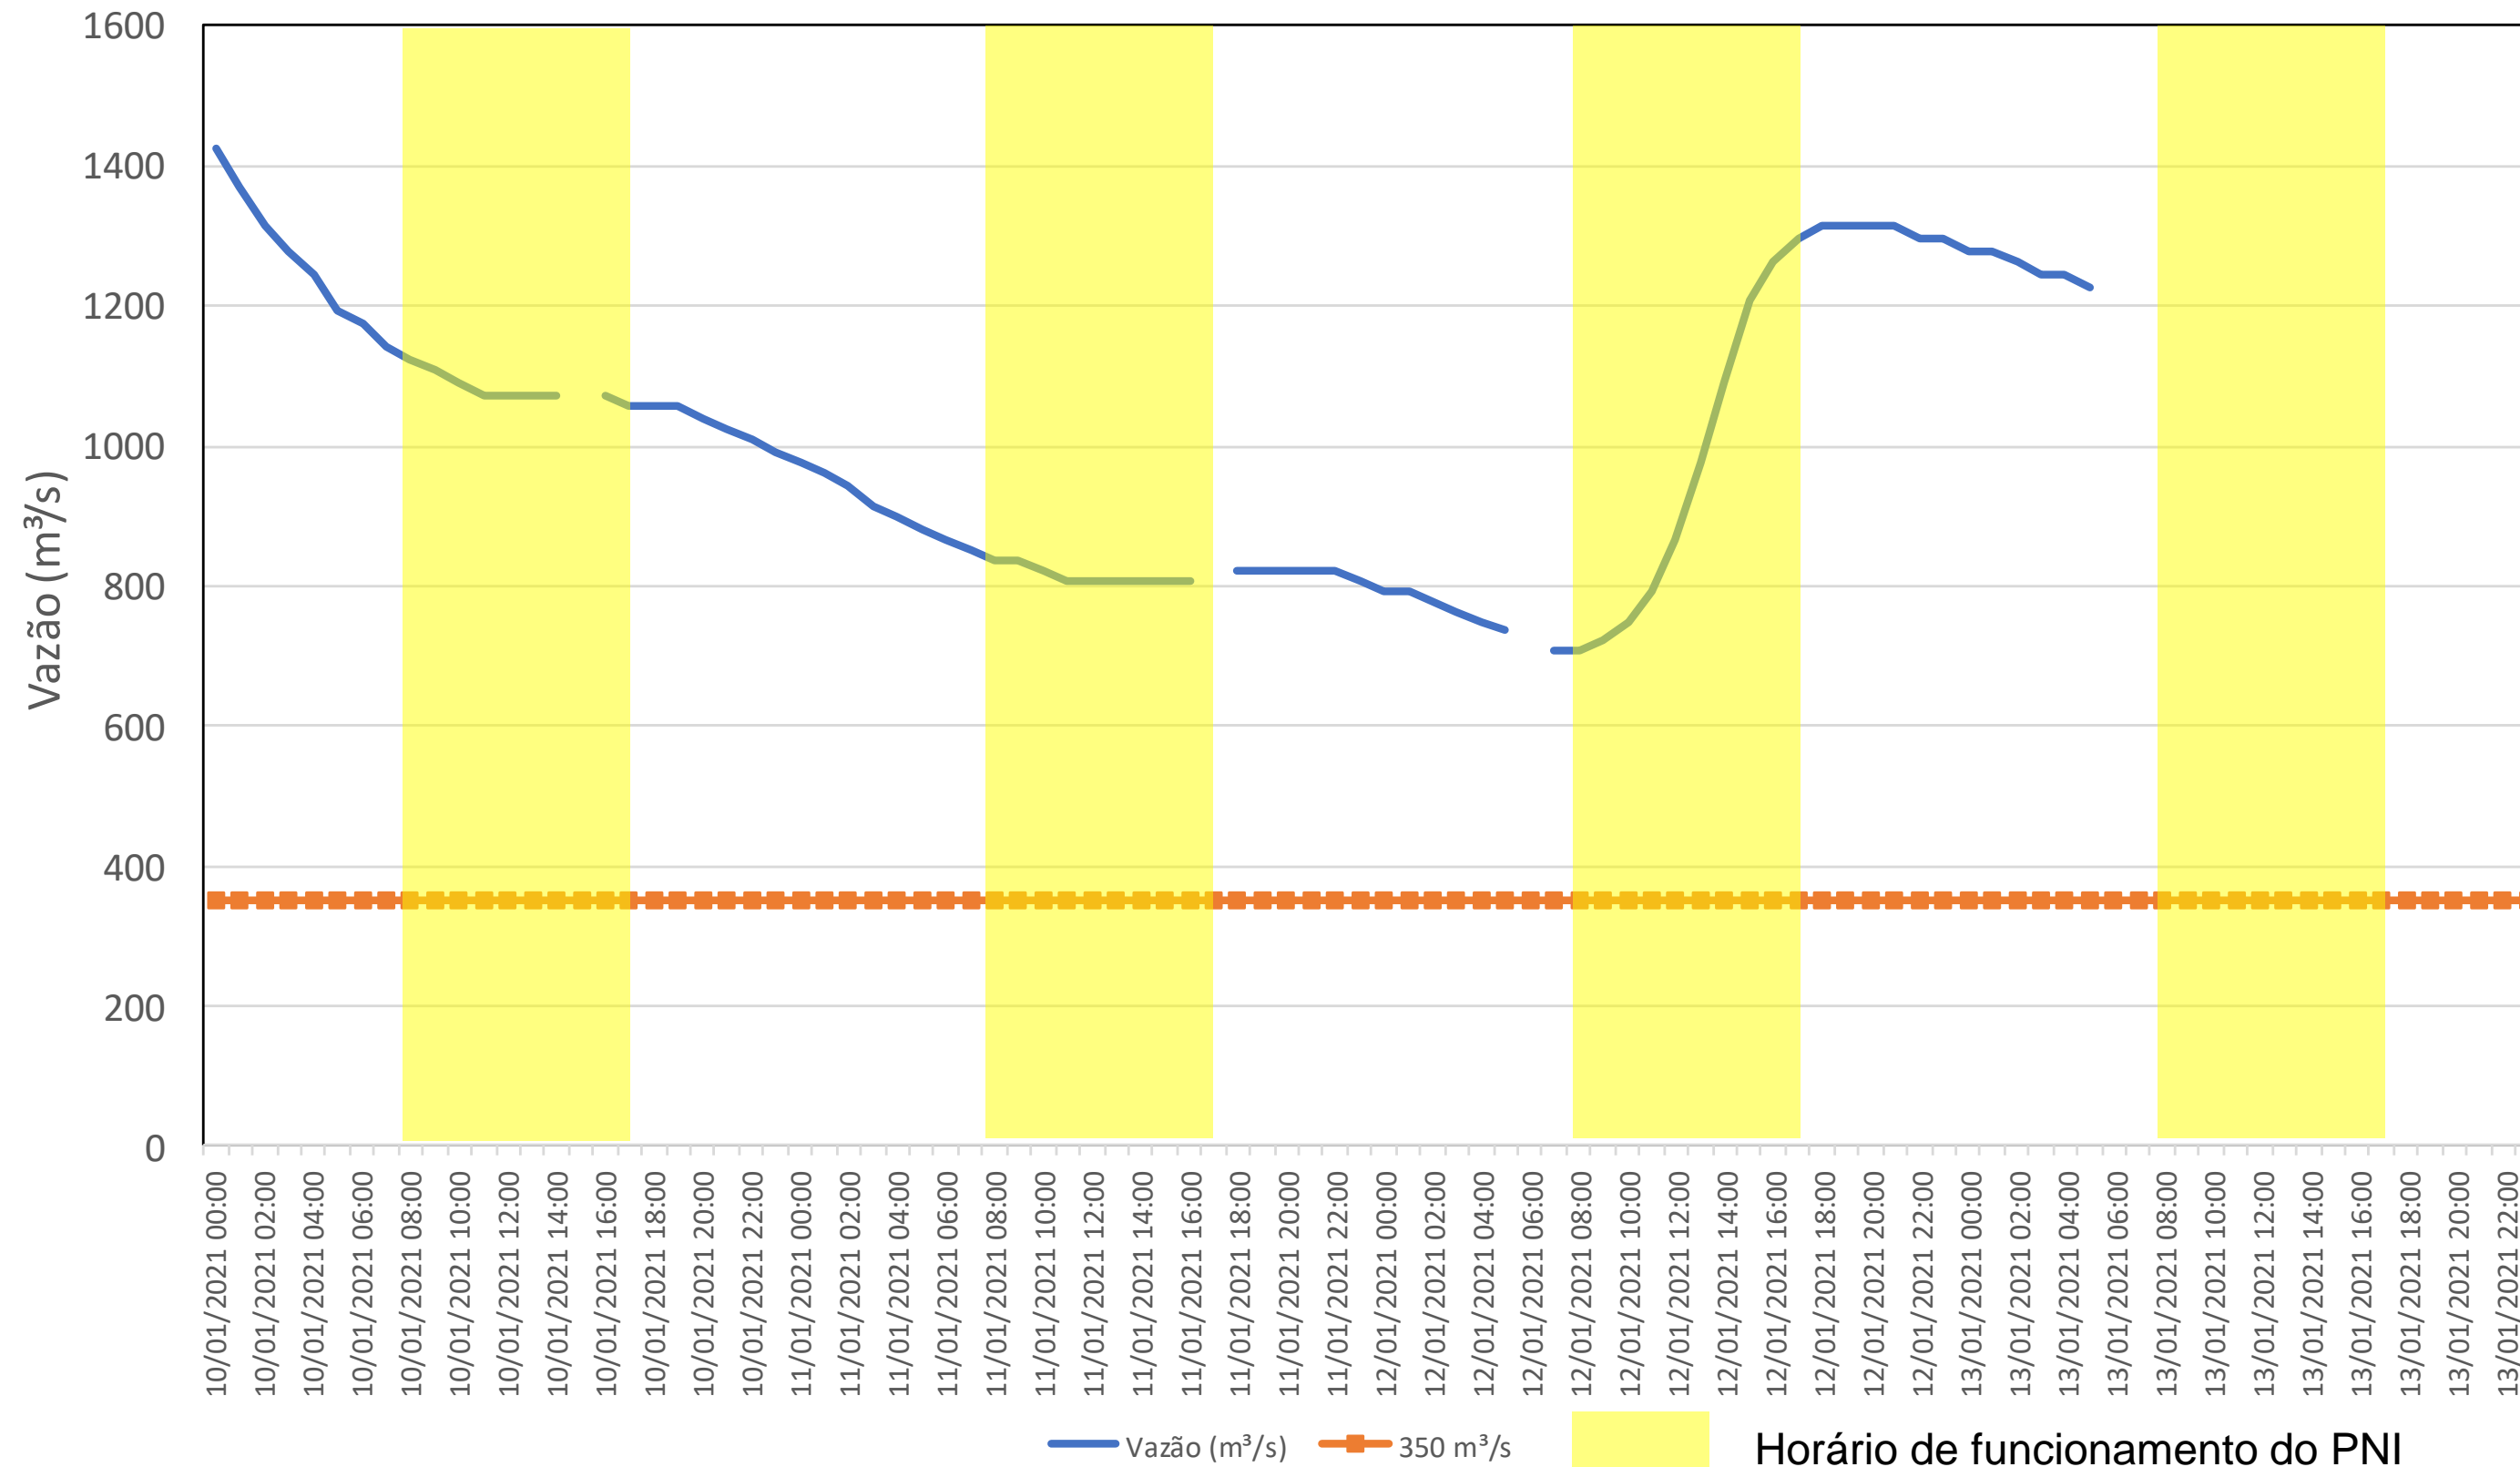

SALA DE SITUAÇÃO

Acompanhamento Bacia do rio Iguaçu

12/01/2021

* Os dados utilizados para o boletim são brutos e estão sujeitos a consistência.

SALA DE SITUAÇÃO

Estação Fluviométrica UHE Itaipu Hotel Cataratas

SALA DE SITUAÇÃO

Acompanhamento Bacia do rio Uruguai

12/01/2021

* Os dados utilizados para o boletim são brutos e estão sujeitos a consistência.