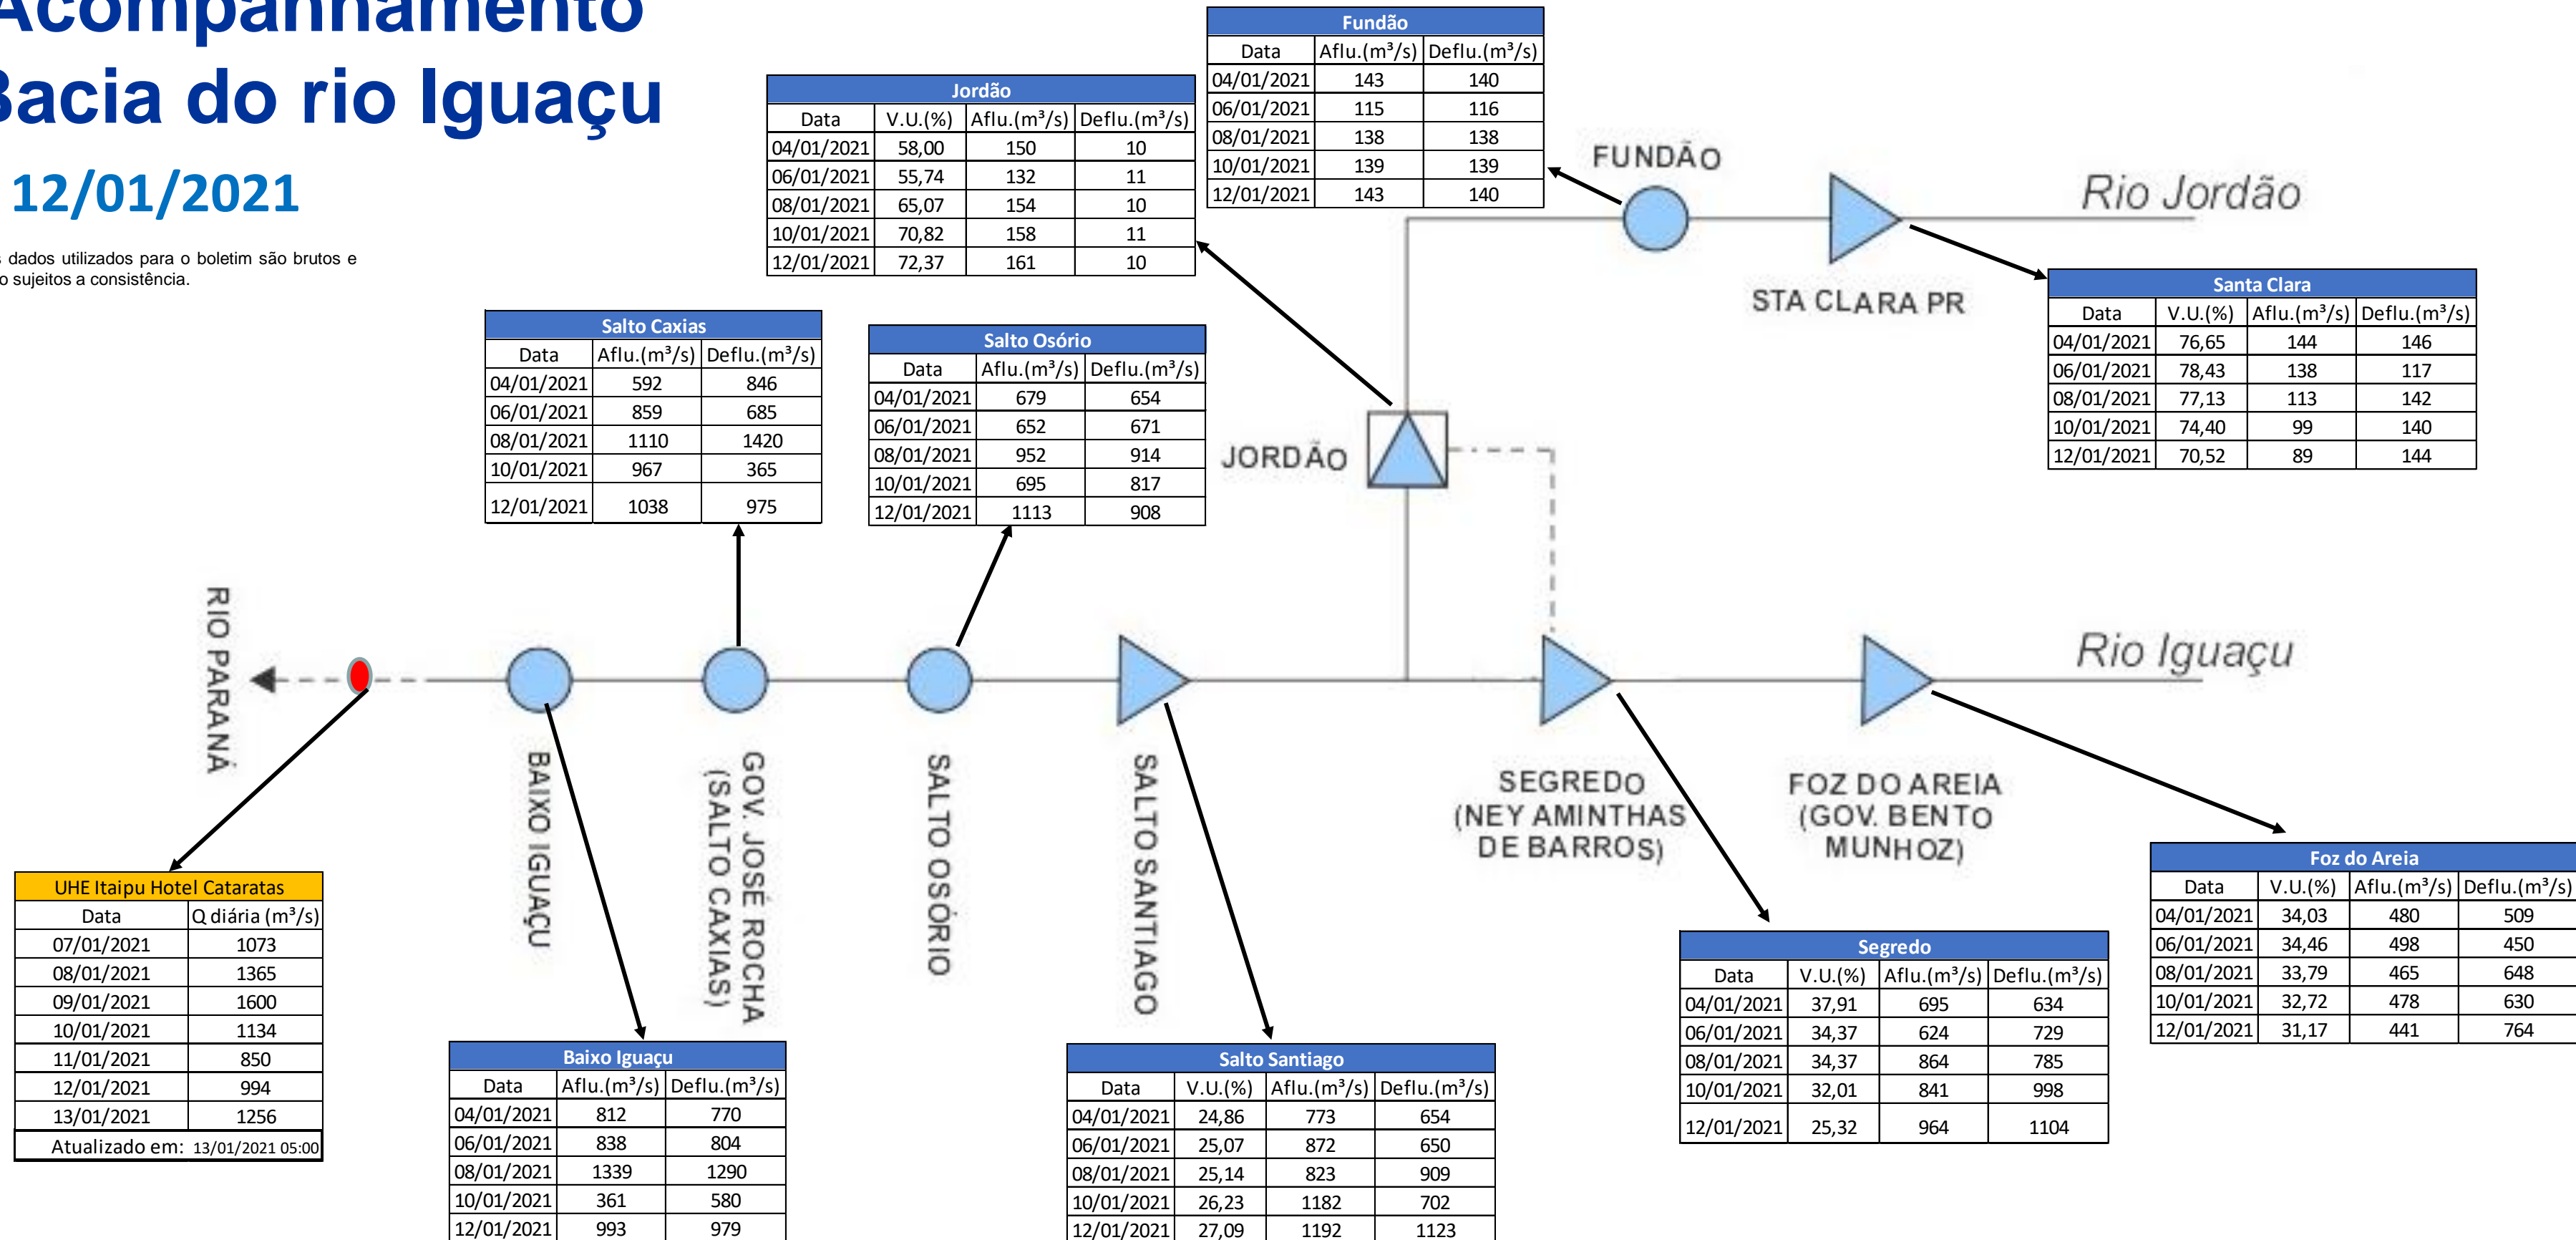

SALA DE SITUAÇÃO

Acompanhamento Bacia do rio Iguaçu

12/01/2021

* Os dados utilizados para o boletim são brutos e estão sujeitos a consistência.

SALA DE SITUAÇÃO

Estação Fluviométrica UHE Itaipu Hotel Cataratas

SALA DE SITUAÇÃO

Acompanhamento Bacia do rio Uruguai

12/01/2021

* Os dados utilizados para o boletim são brutos e estão sujeitos a consistência.