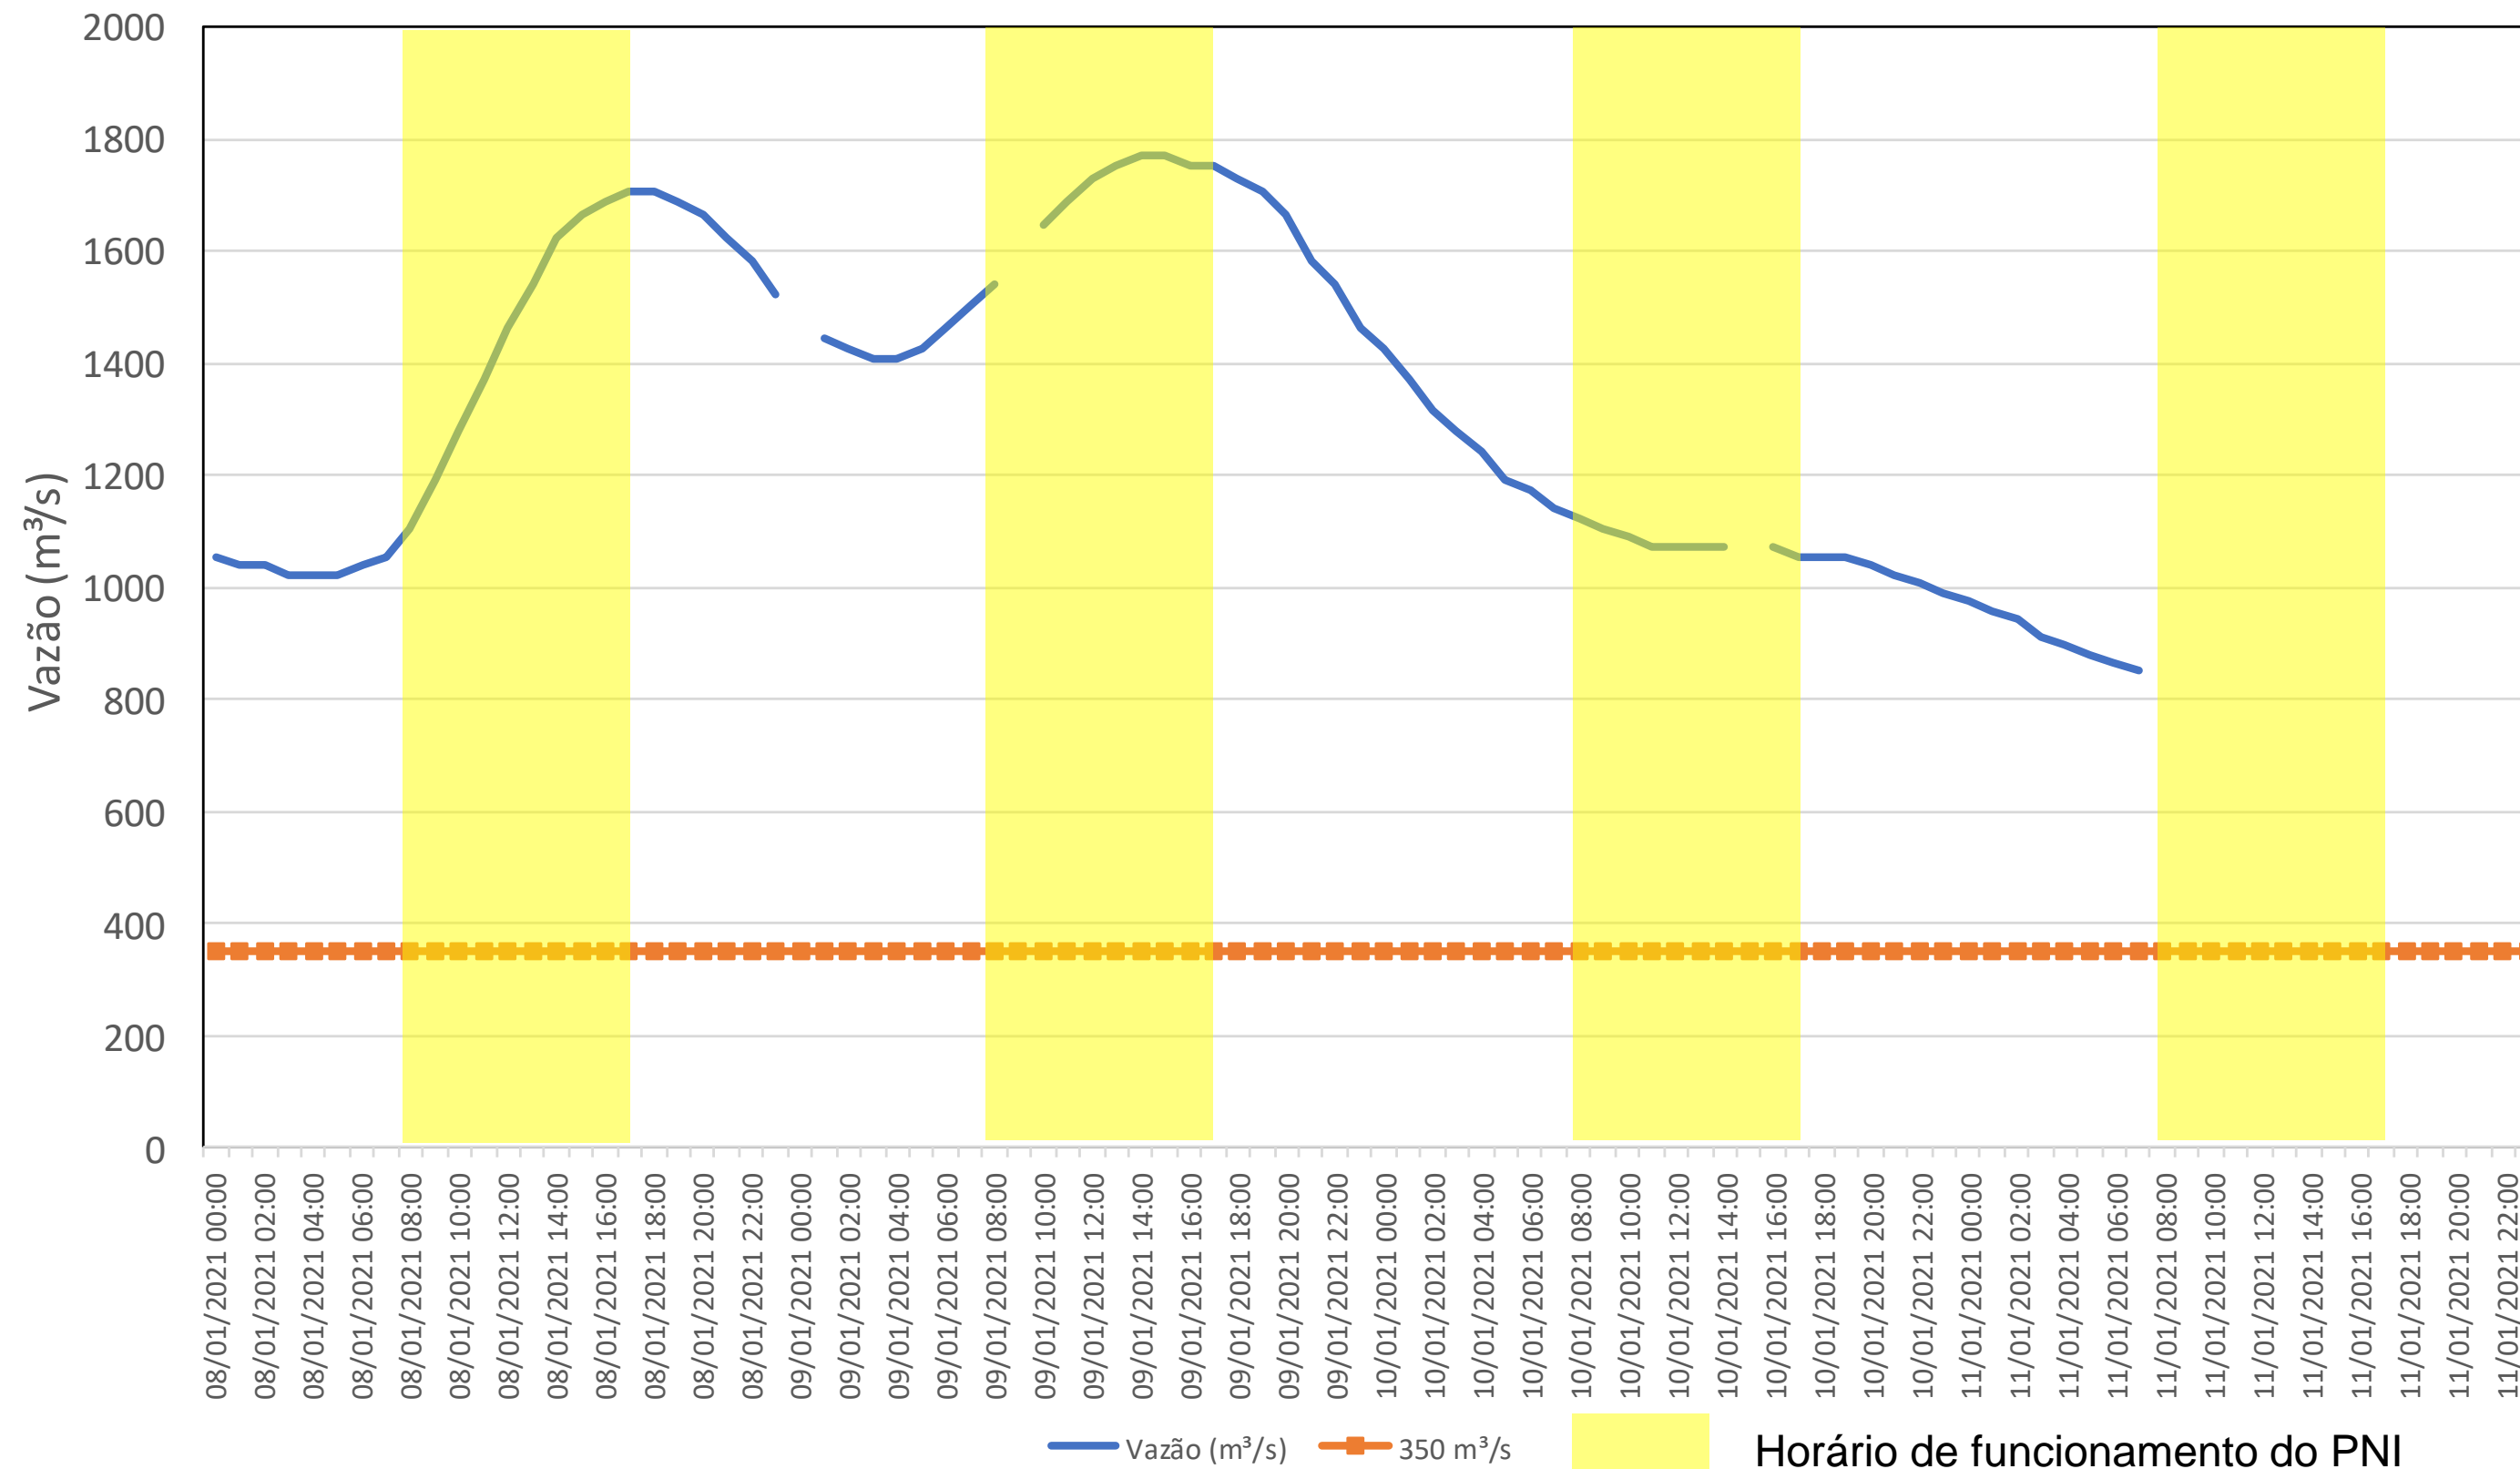

SALA DE SITUAÇÃO

Acompanhamento Bacia do rio Iguaçu

11/01/2021

* Os dados utilizados para o boletim são brutos e estão sujeitos a consistência.

SALA DE SITUAÇÃO

Estação Fluviométrica UHE Itaipu Hotel Cataratas

SALA DE SITUAÇÃO

Acompanhamento Bacia do rio Uruguai

11/01/2021

* Os dados utilizados para o boletim são brutos e estão sujeitos a consistência.