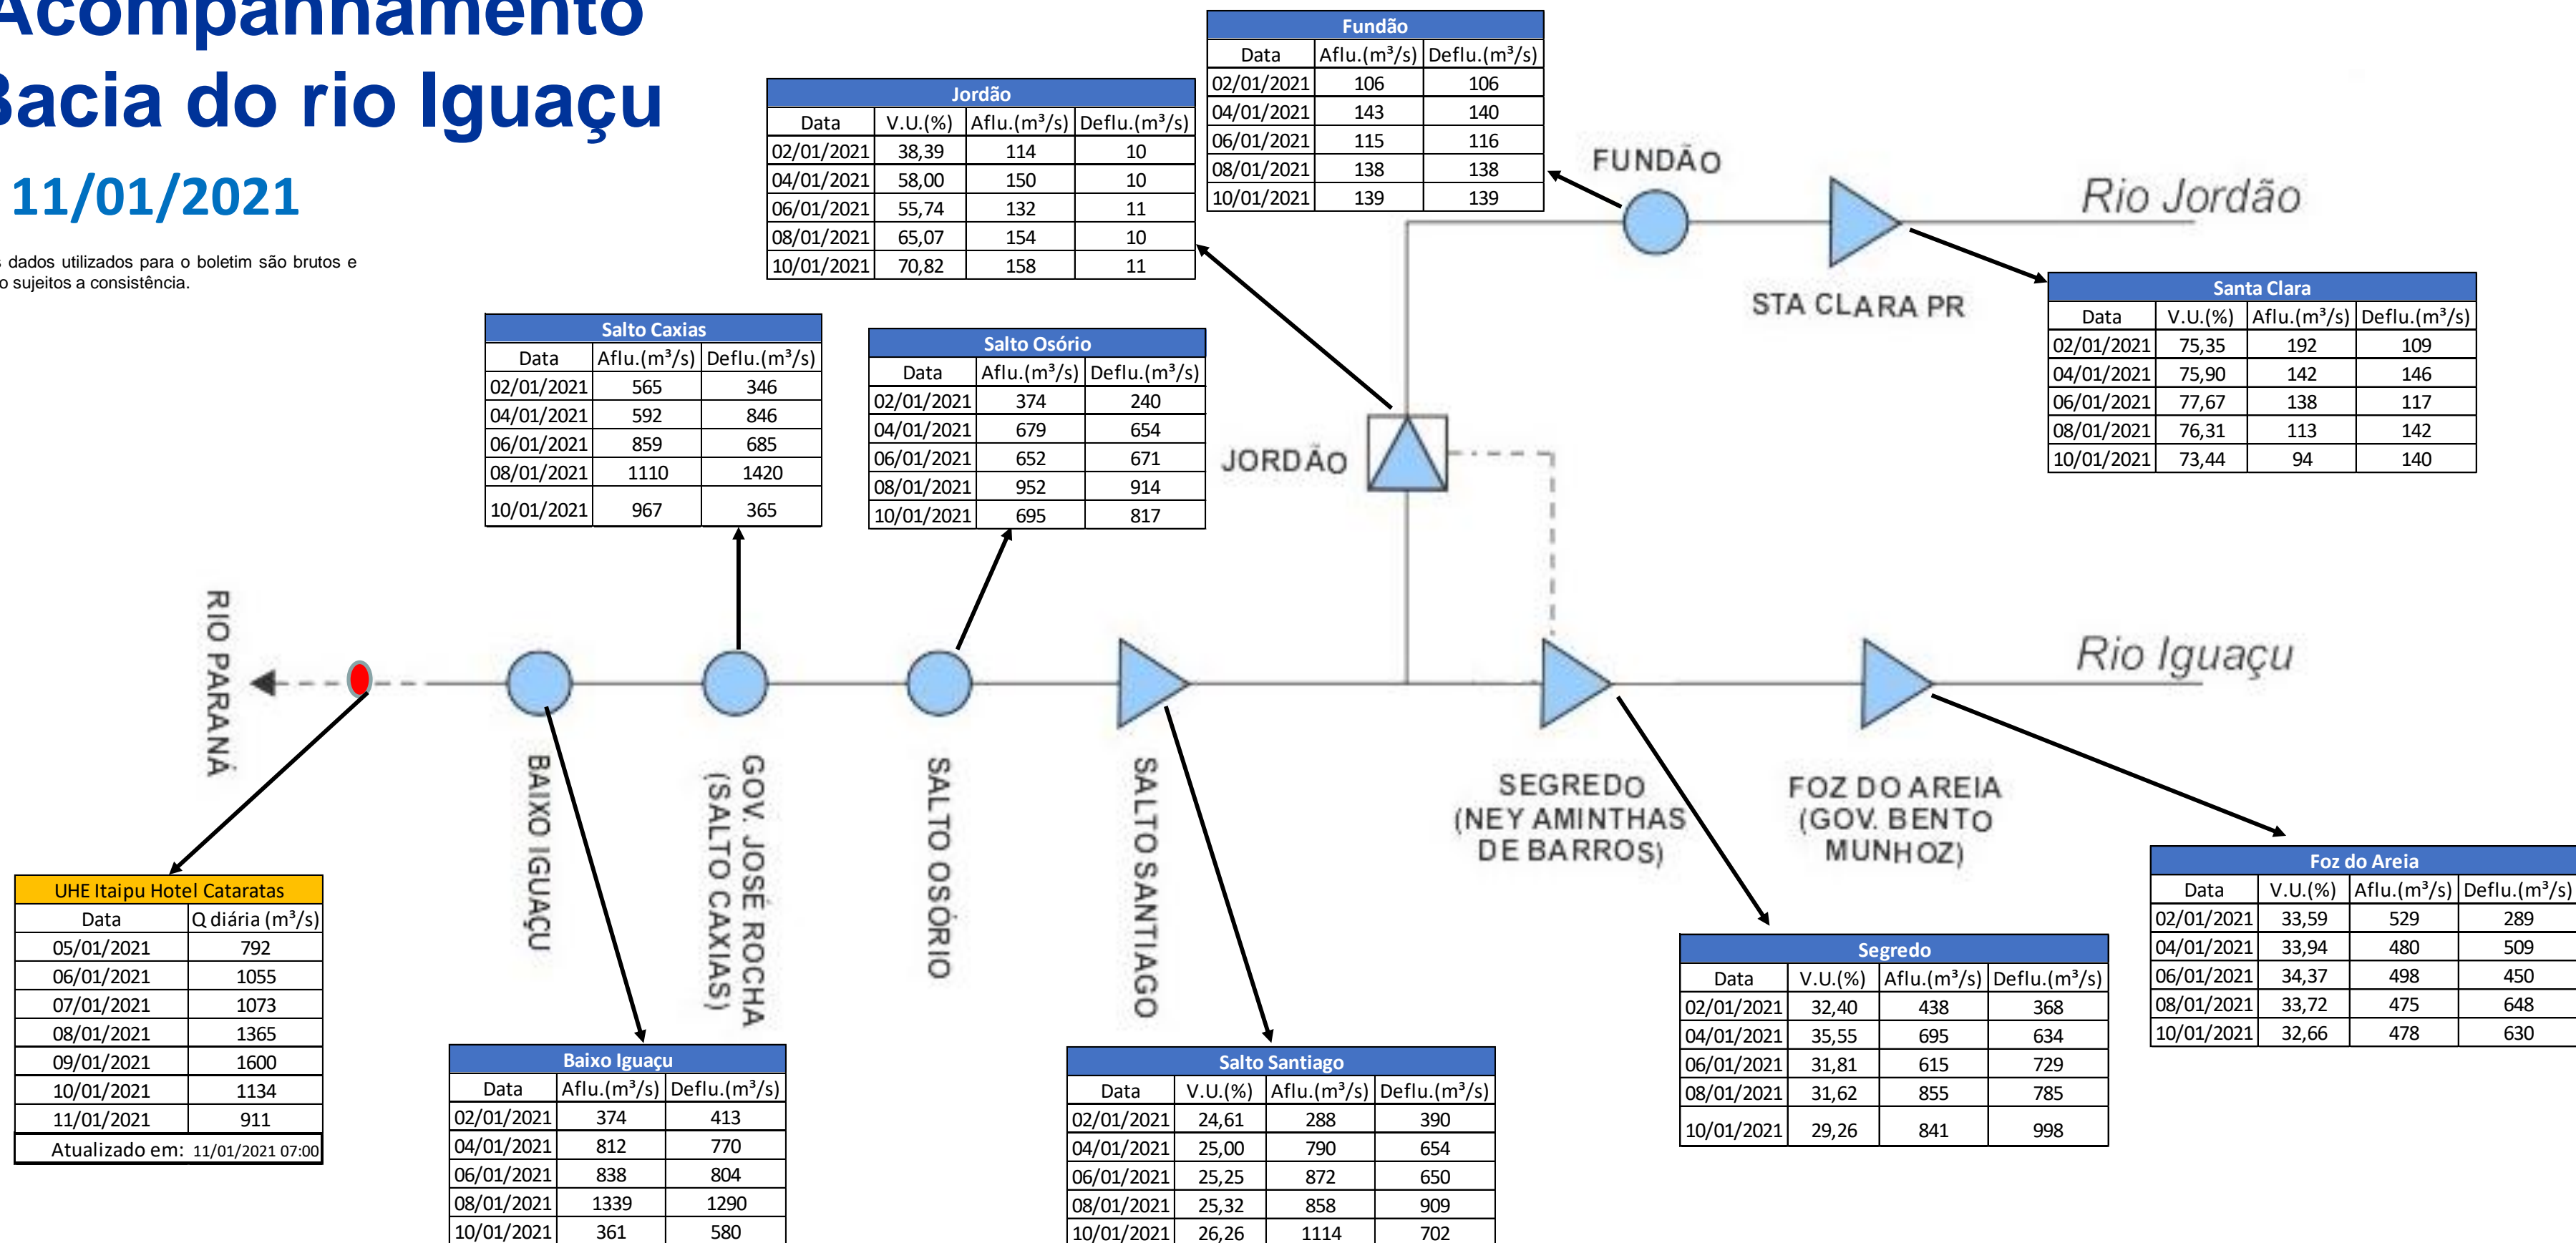

SALA DE SITUAÇÃO

Acompanhamento Bacia do rio Iguaçu

11/01/2021

* Os dados utilizados para o boletim são brutos e estão sujeitos a consistência.

SALA DE SITUAÇÃO

Estação Fluviométrica UHE Itaipu Hotel Cataratas

SALA DE SITUAÇÃO

Acompanhamento Bacia do rio Uruguai

11/01/2021

* Os dados utilizados para o boletim são brutos e estão sujeitos a consistência.