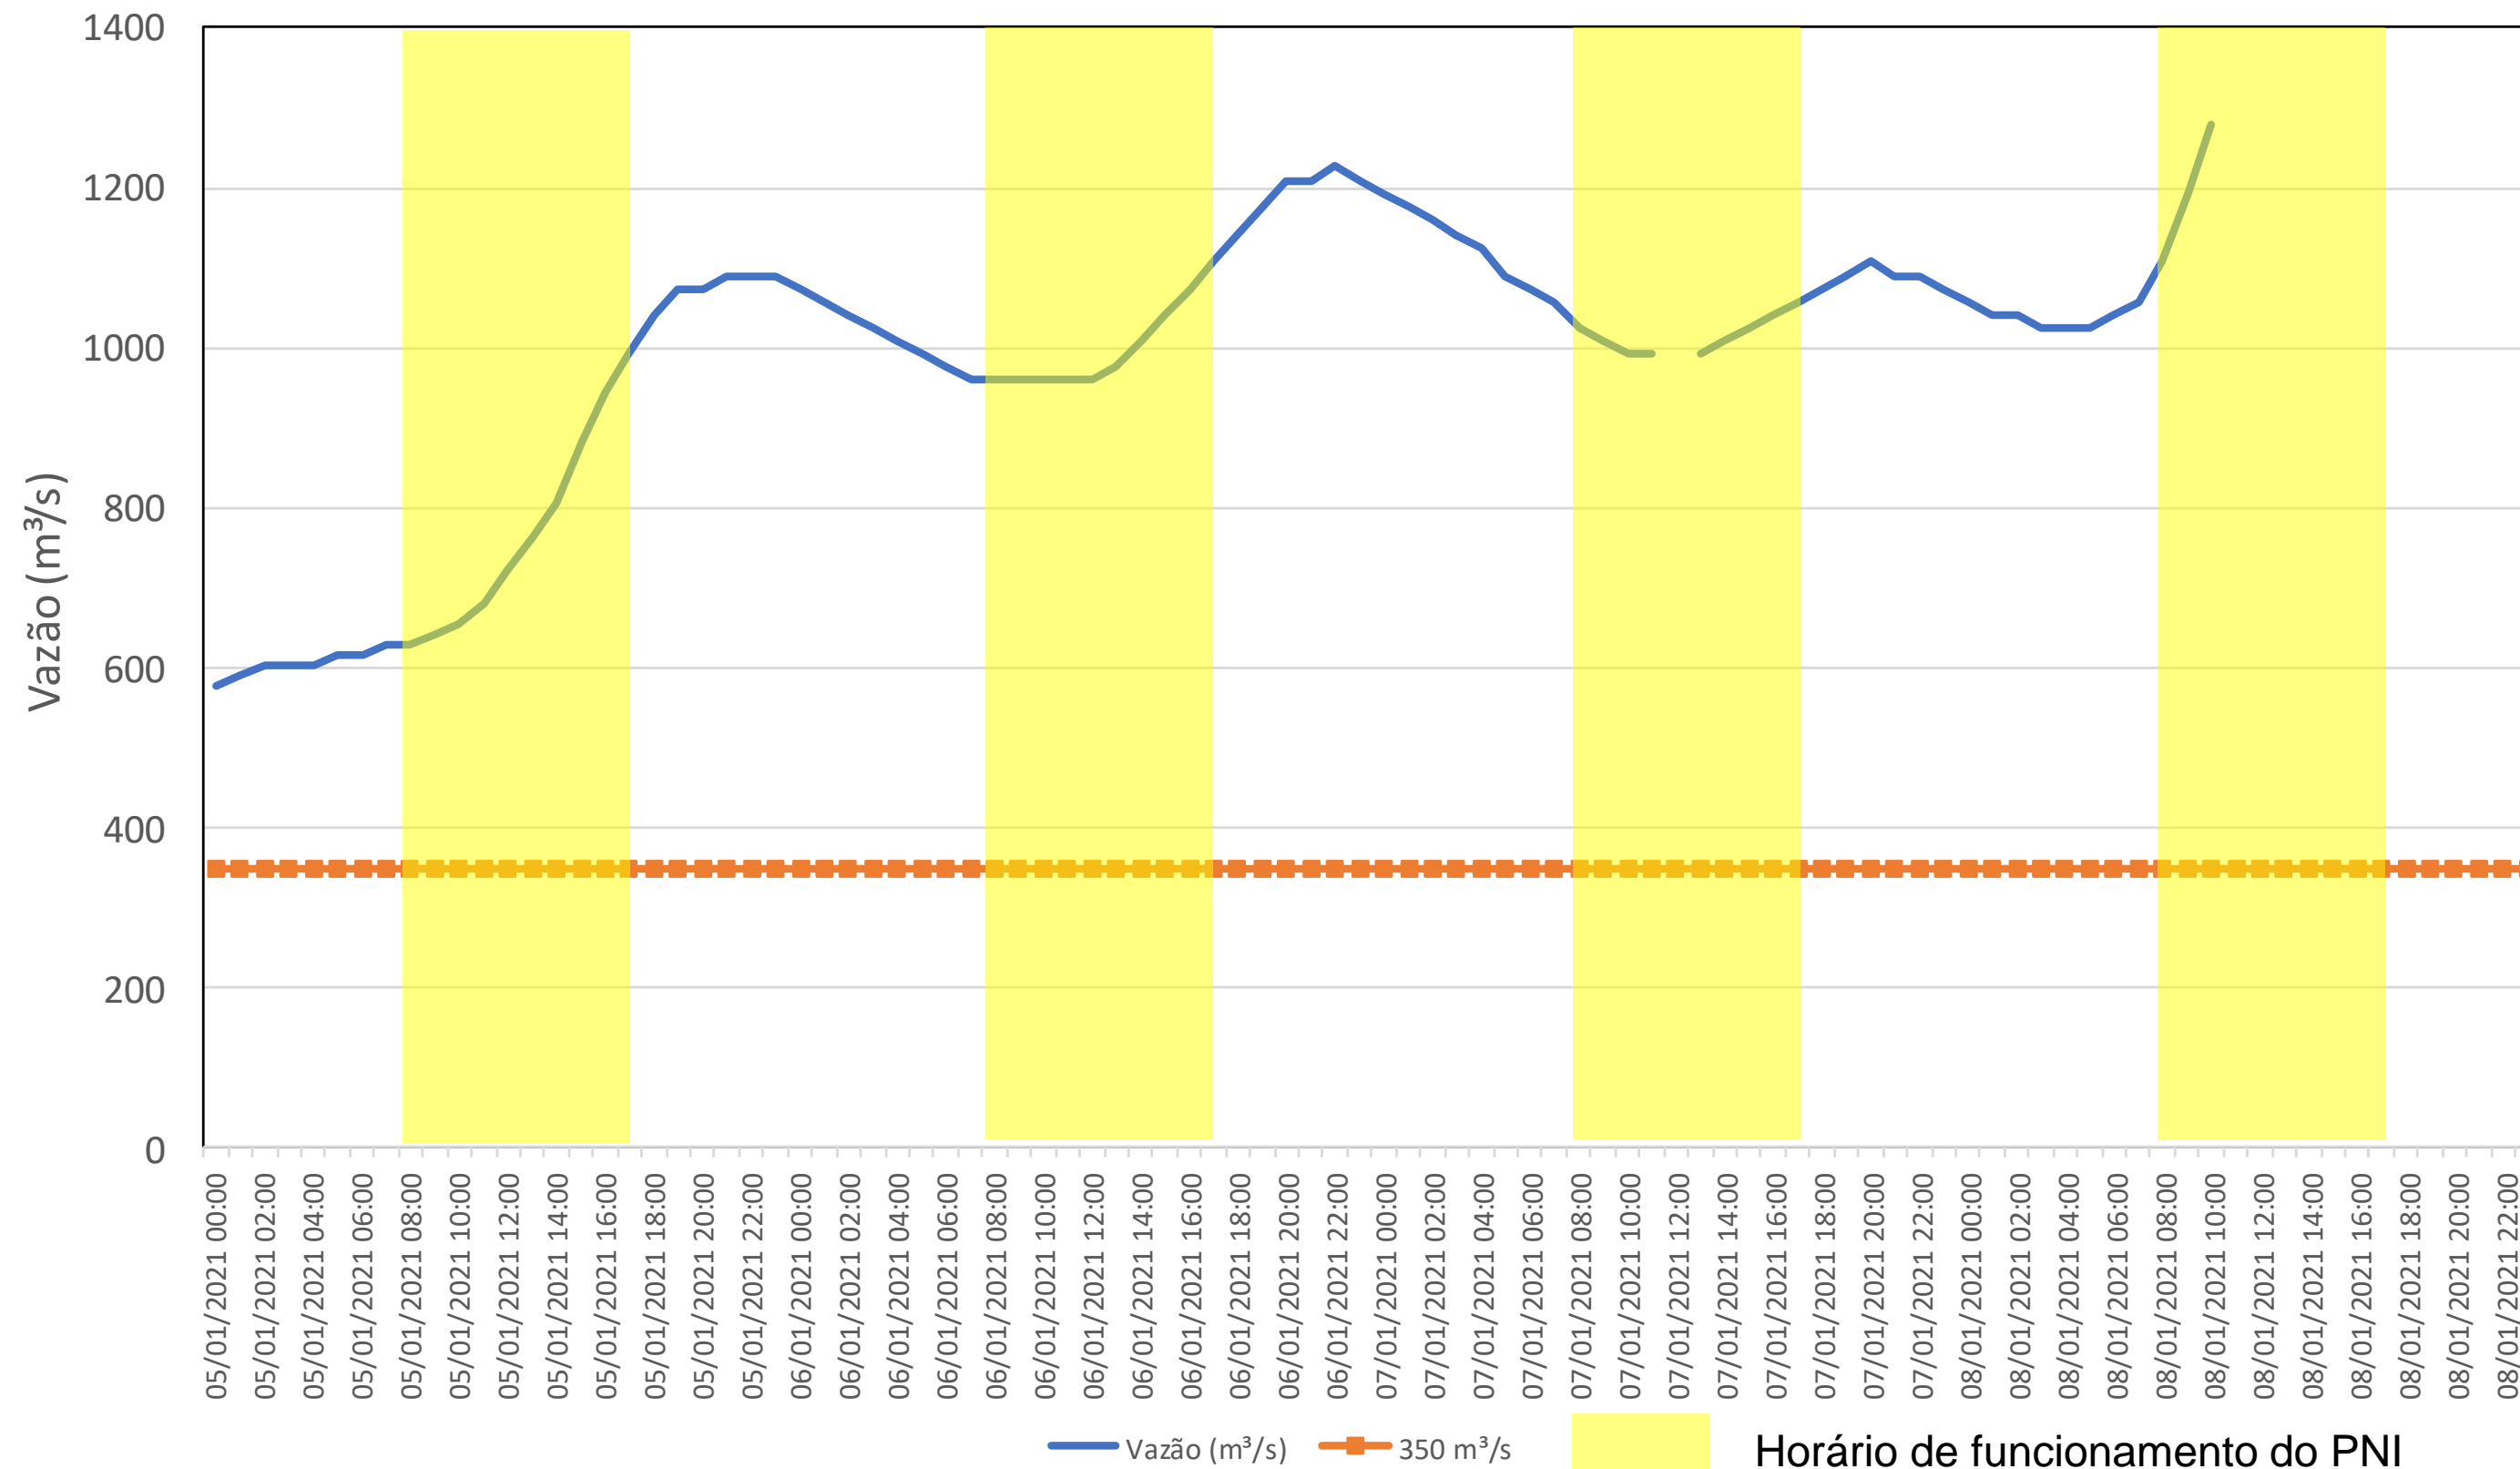

SALA DE SITUAÇÃO

Acompanhamento Bacia do rio Iguaçu

08/01/2021

* Os dados utilizados para o boletim são brutos e estão sujeitos a consistência.

SALA DE SITUAÇÃO

Estação Fluviométrica UHE Itaipu Hotel Cataratas

SALA DE SITUAÇÃO

Acompanhamento Bacia do rio Uruguai

08/01/2021

* Os dados utilizados para o boletim são brutos e estão sujeitos a consistência.