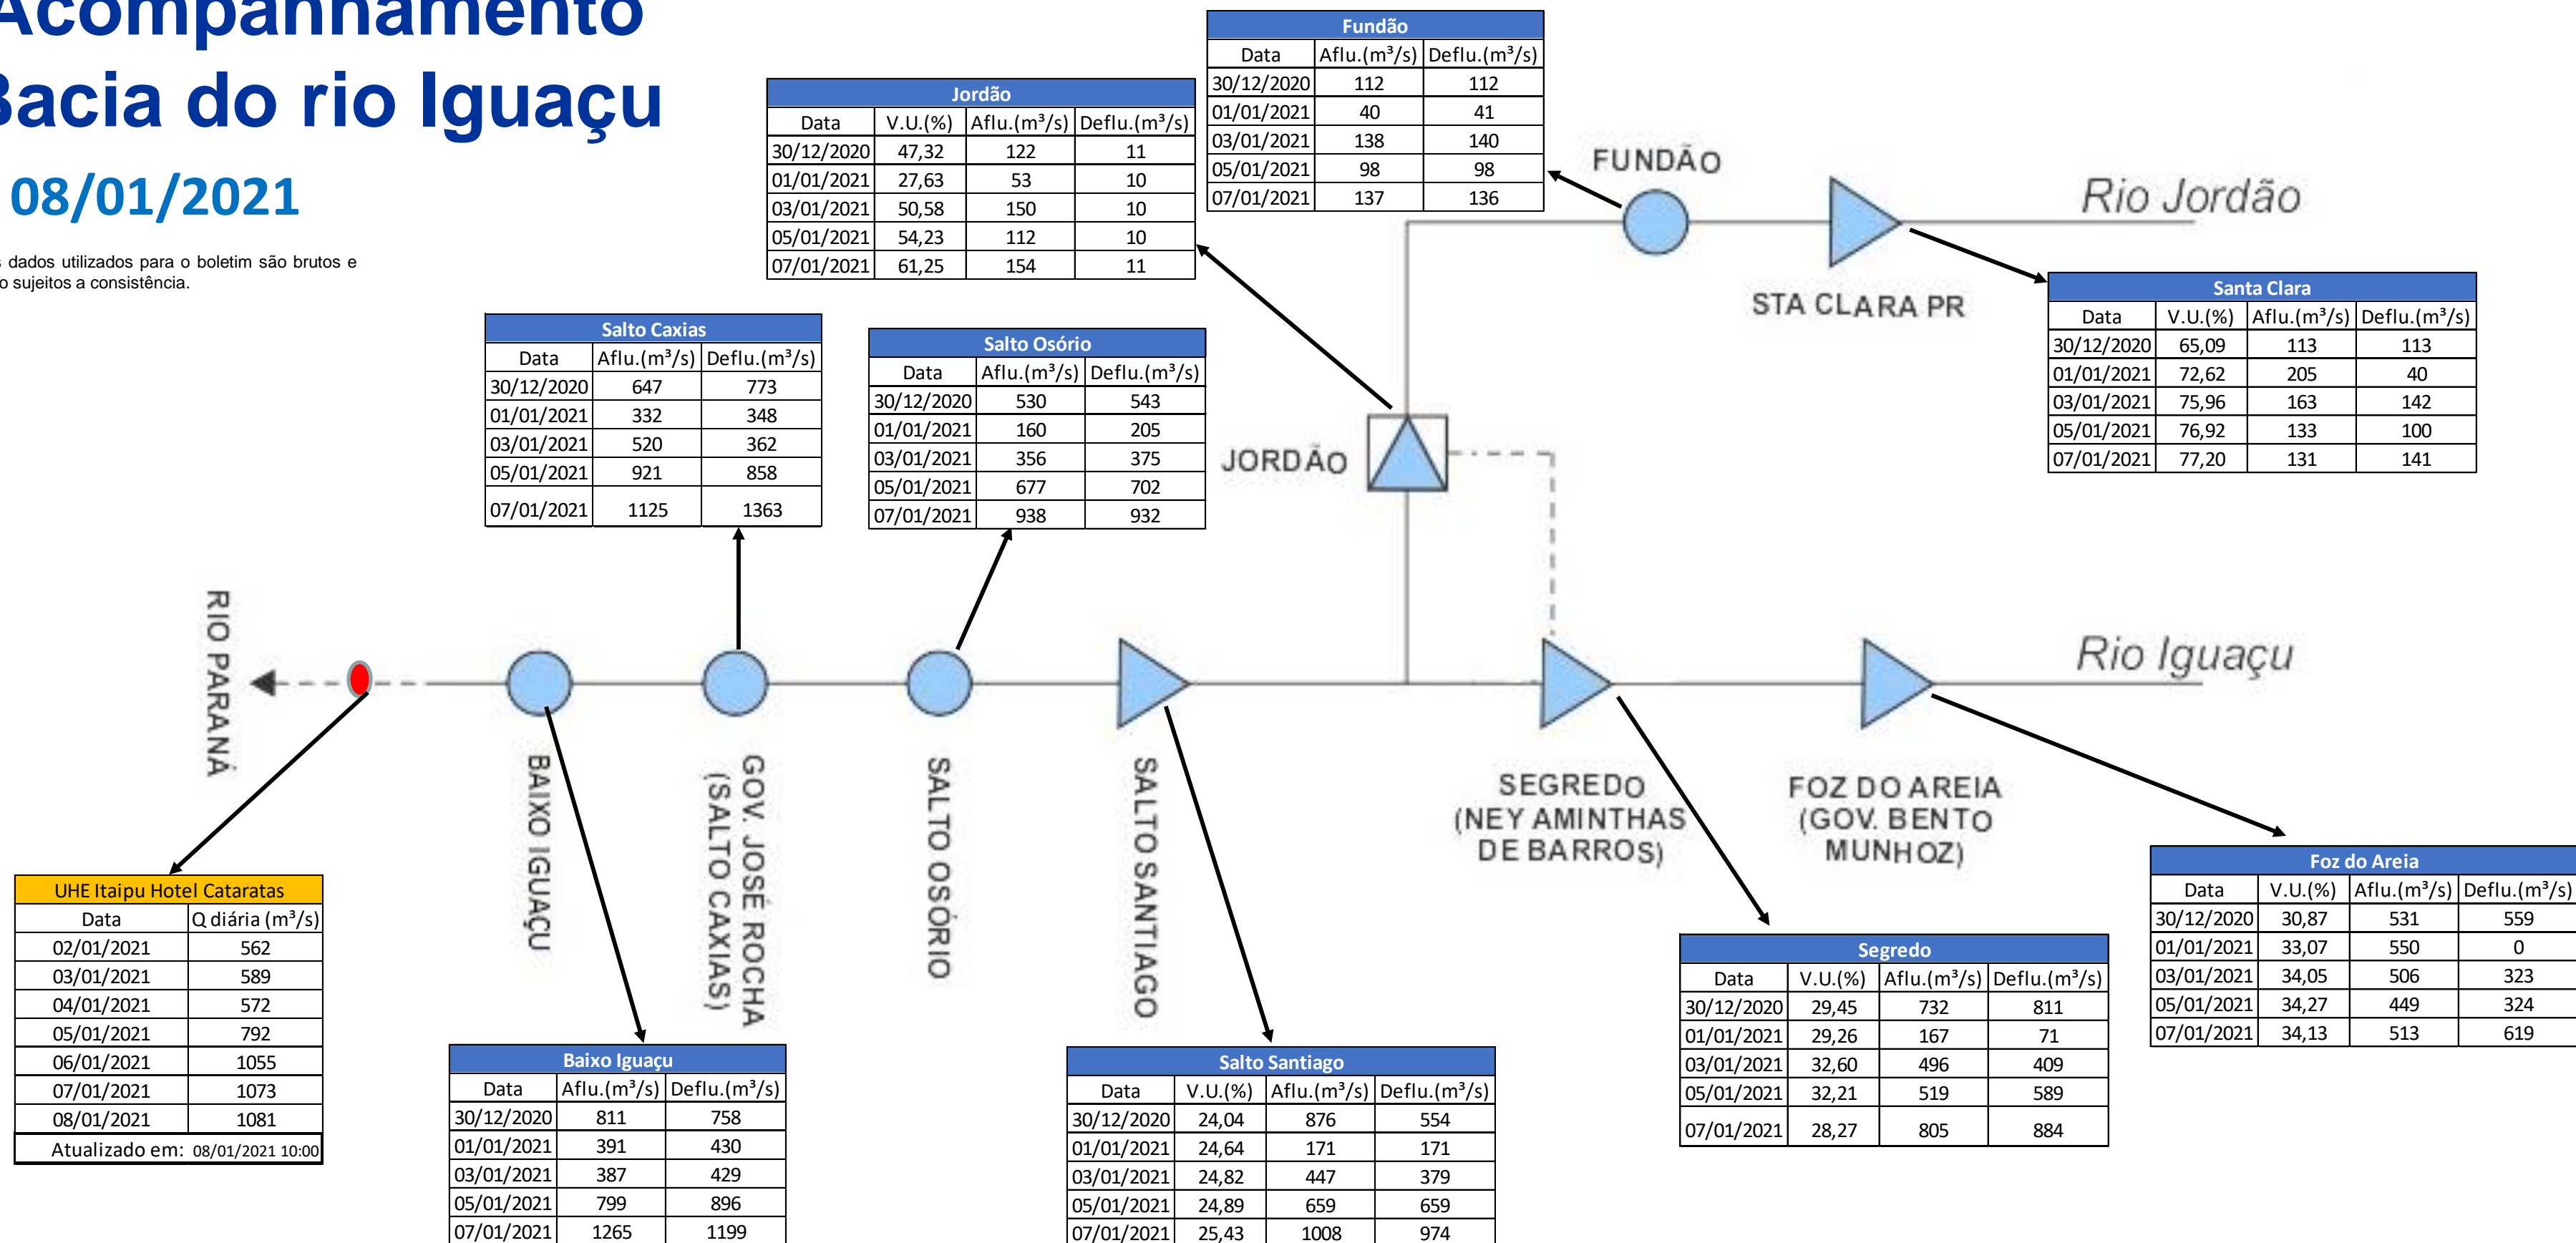

SALA DE SITUAÇÃO

Acompanhamento Bacia do rio Iguaçu

08/01/2021

* Os dados utilizados para o boletim são brutos e estão sujeitos a consistência.

SALA DE SITUAÇÃO

Estação Fluviométrica UHE Itaipu Hotel Cataratas

SALA DE SITUAÇÃO

Acompanhamento Bacia do rio Uruguai

08/01/2021

* Os dados utilizados para o boletim são brutos e estão sujeitos a consistência.