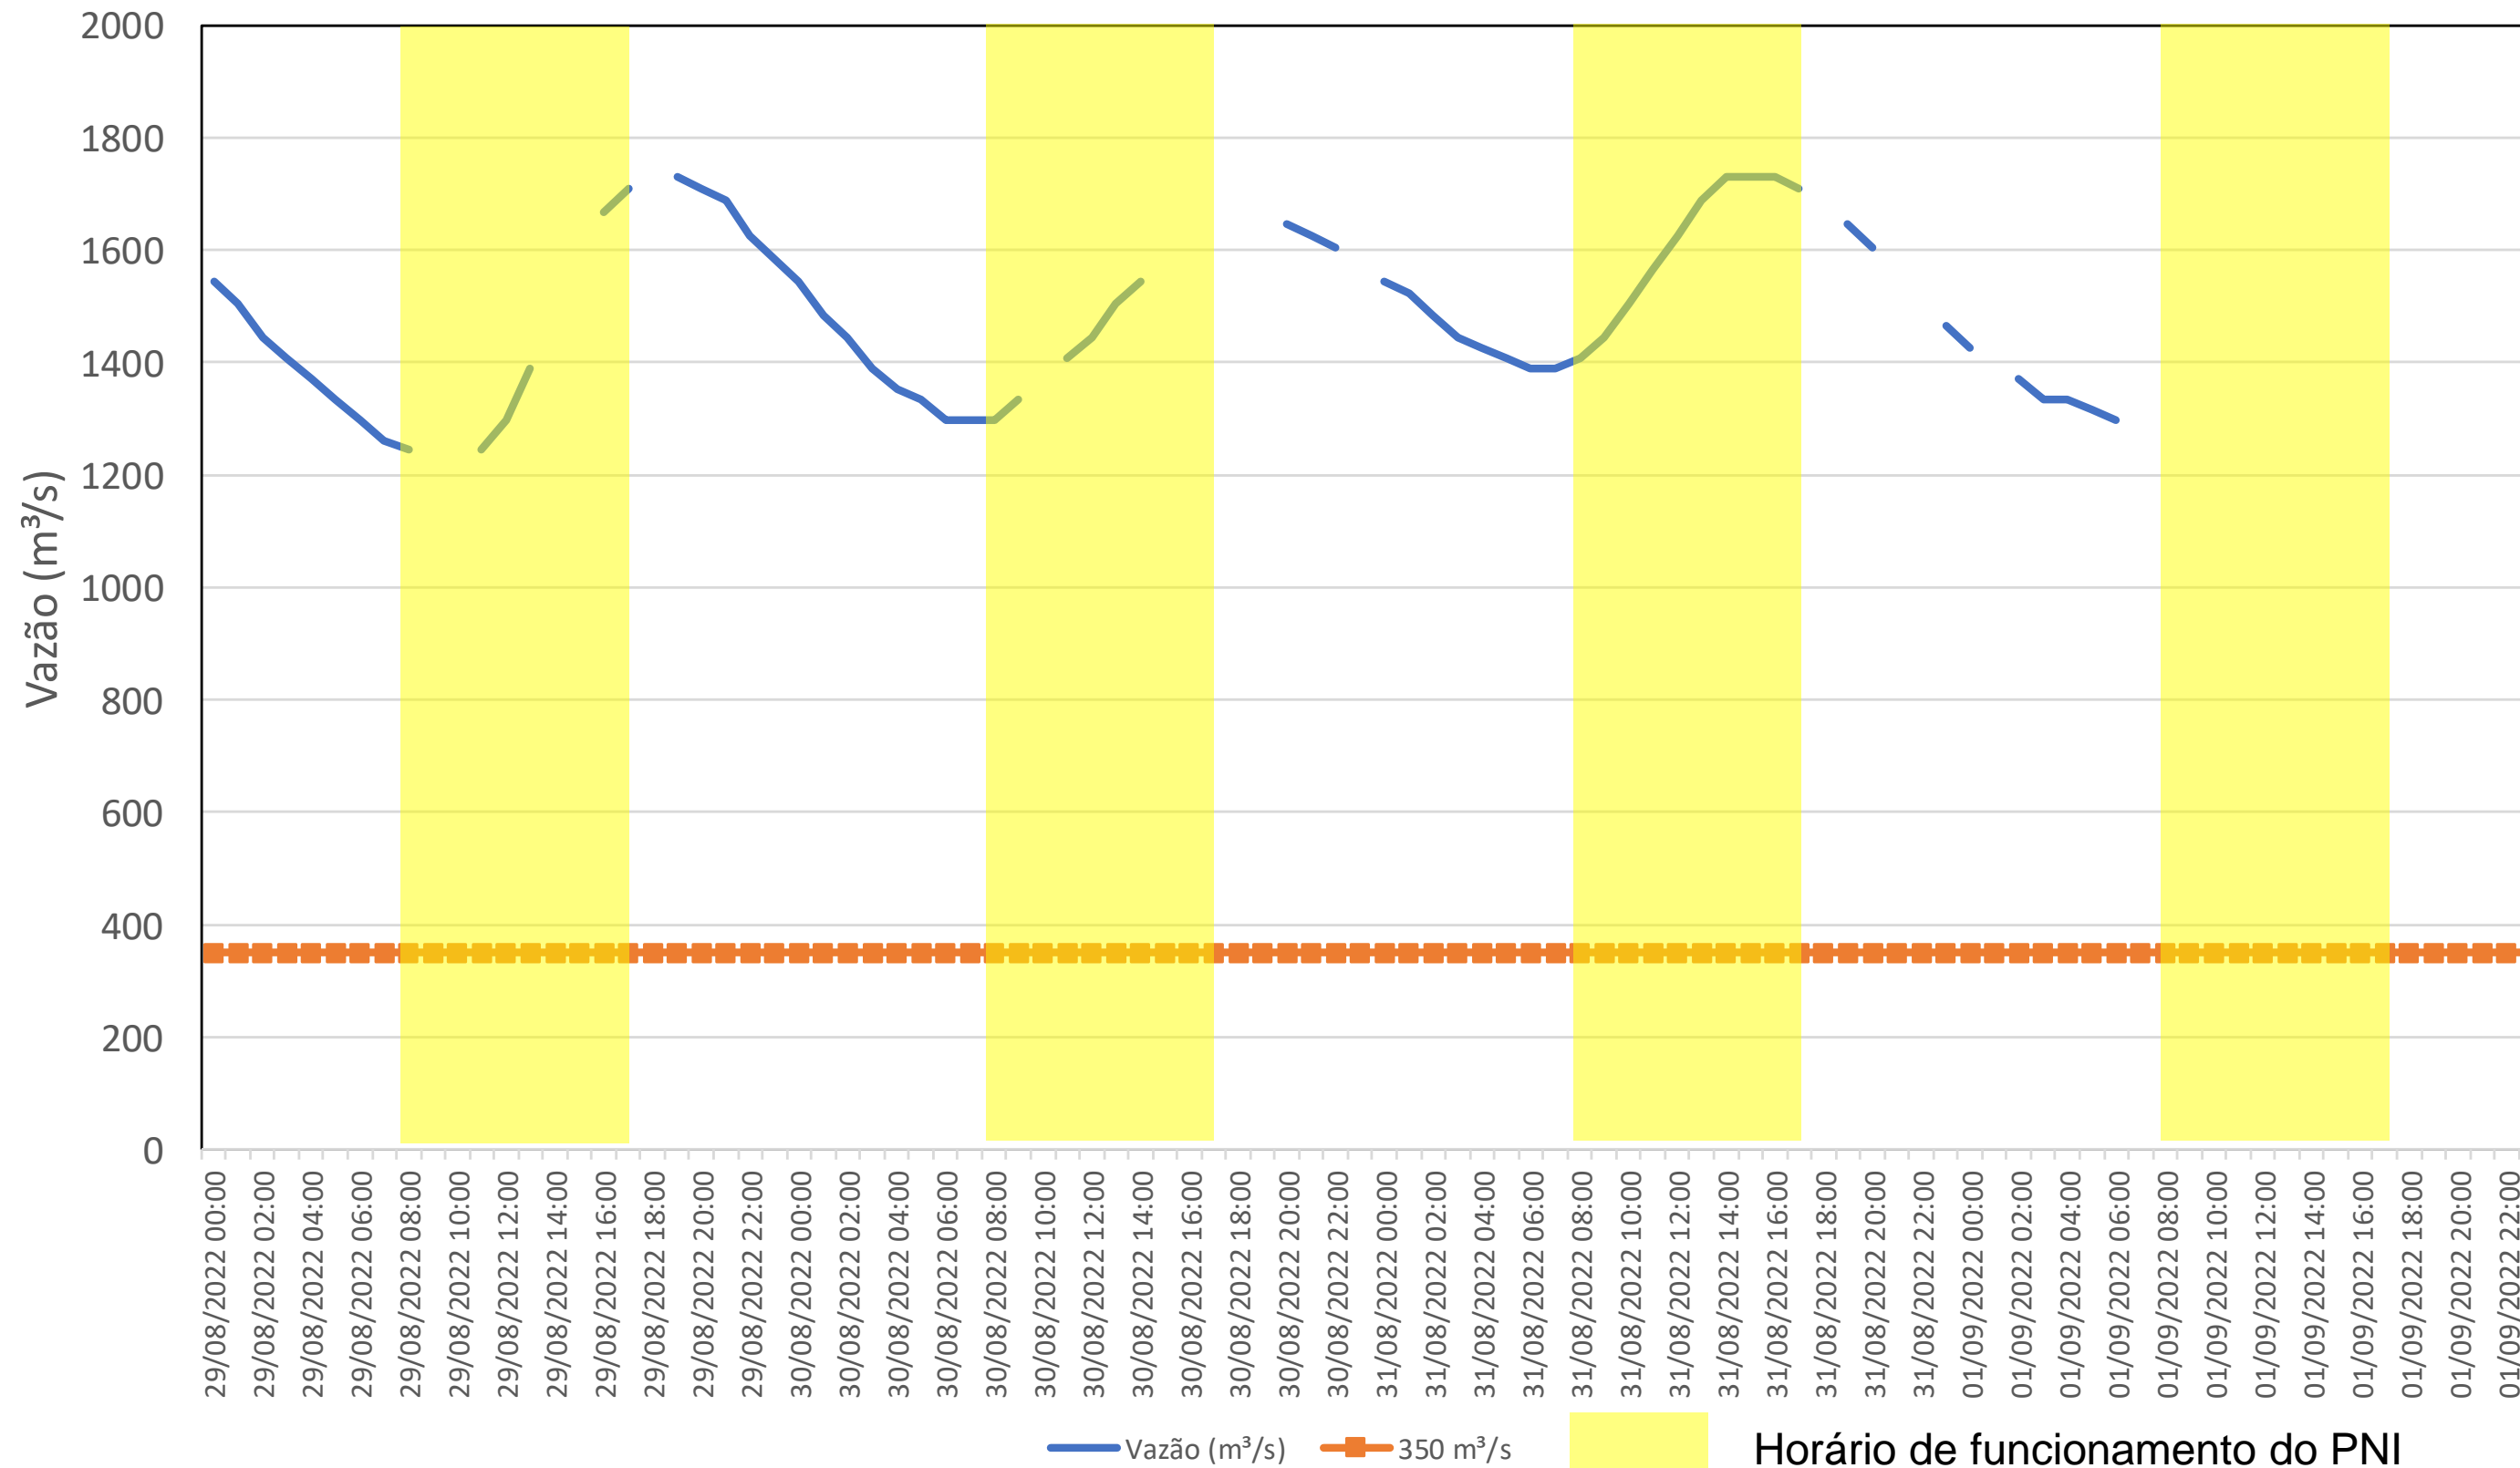

SALA DE SITUAÇÃO

Estação Fluviométrica UHE Itaipu Hotel Cataratas