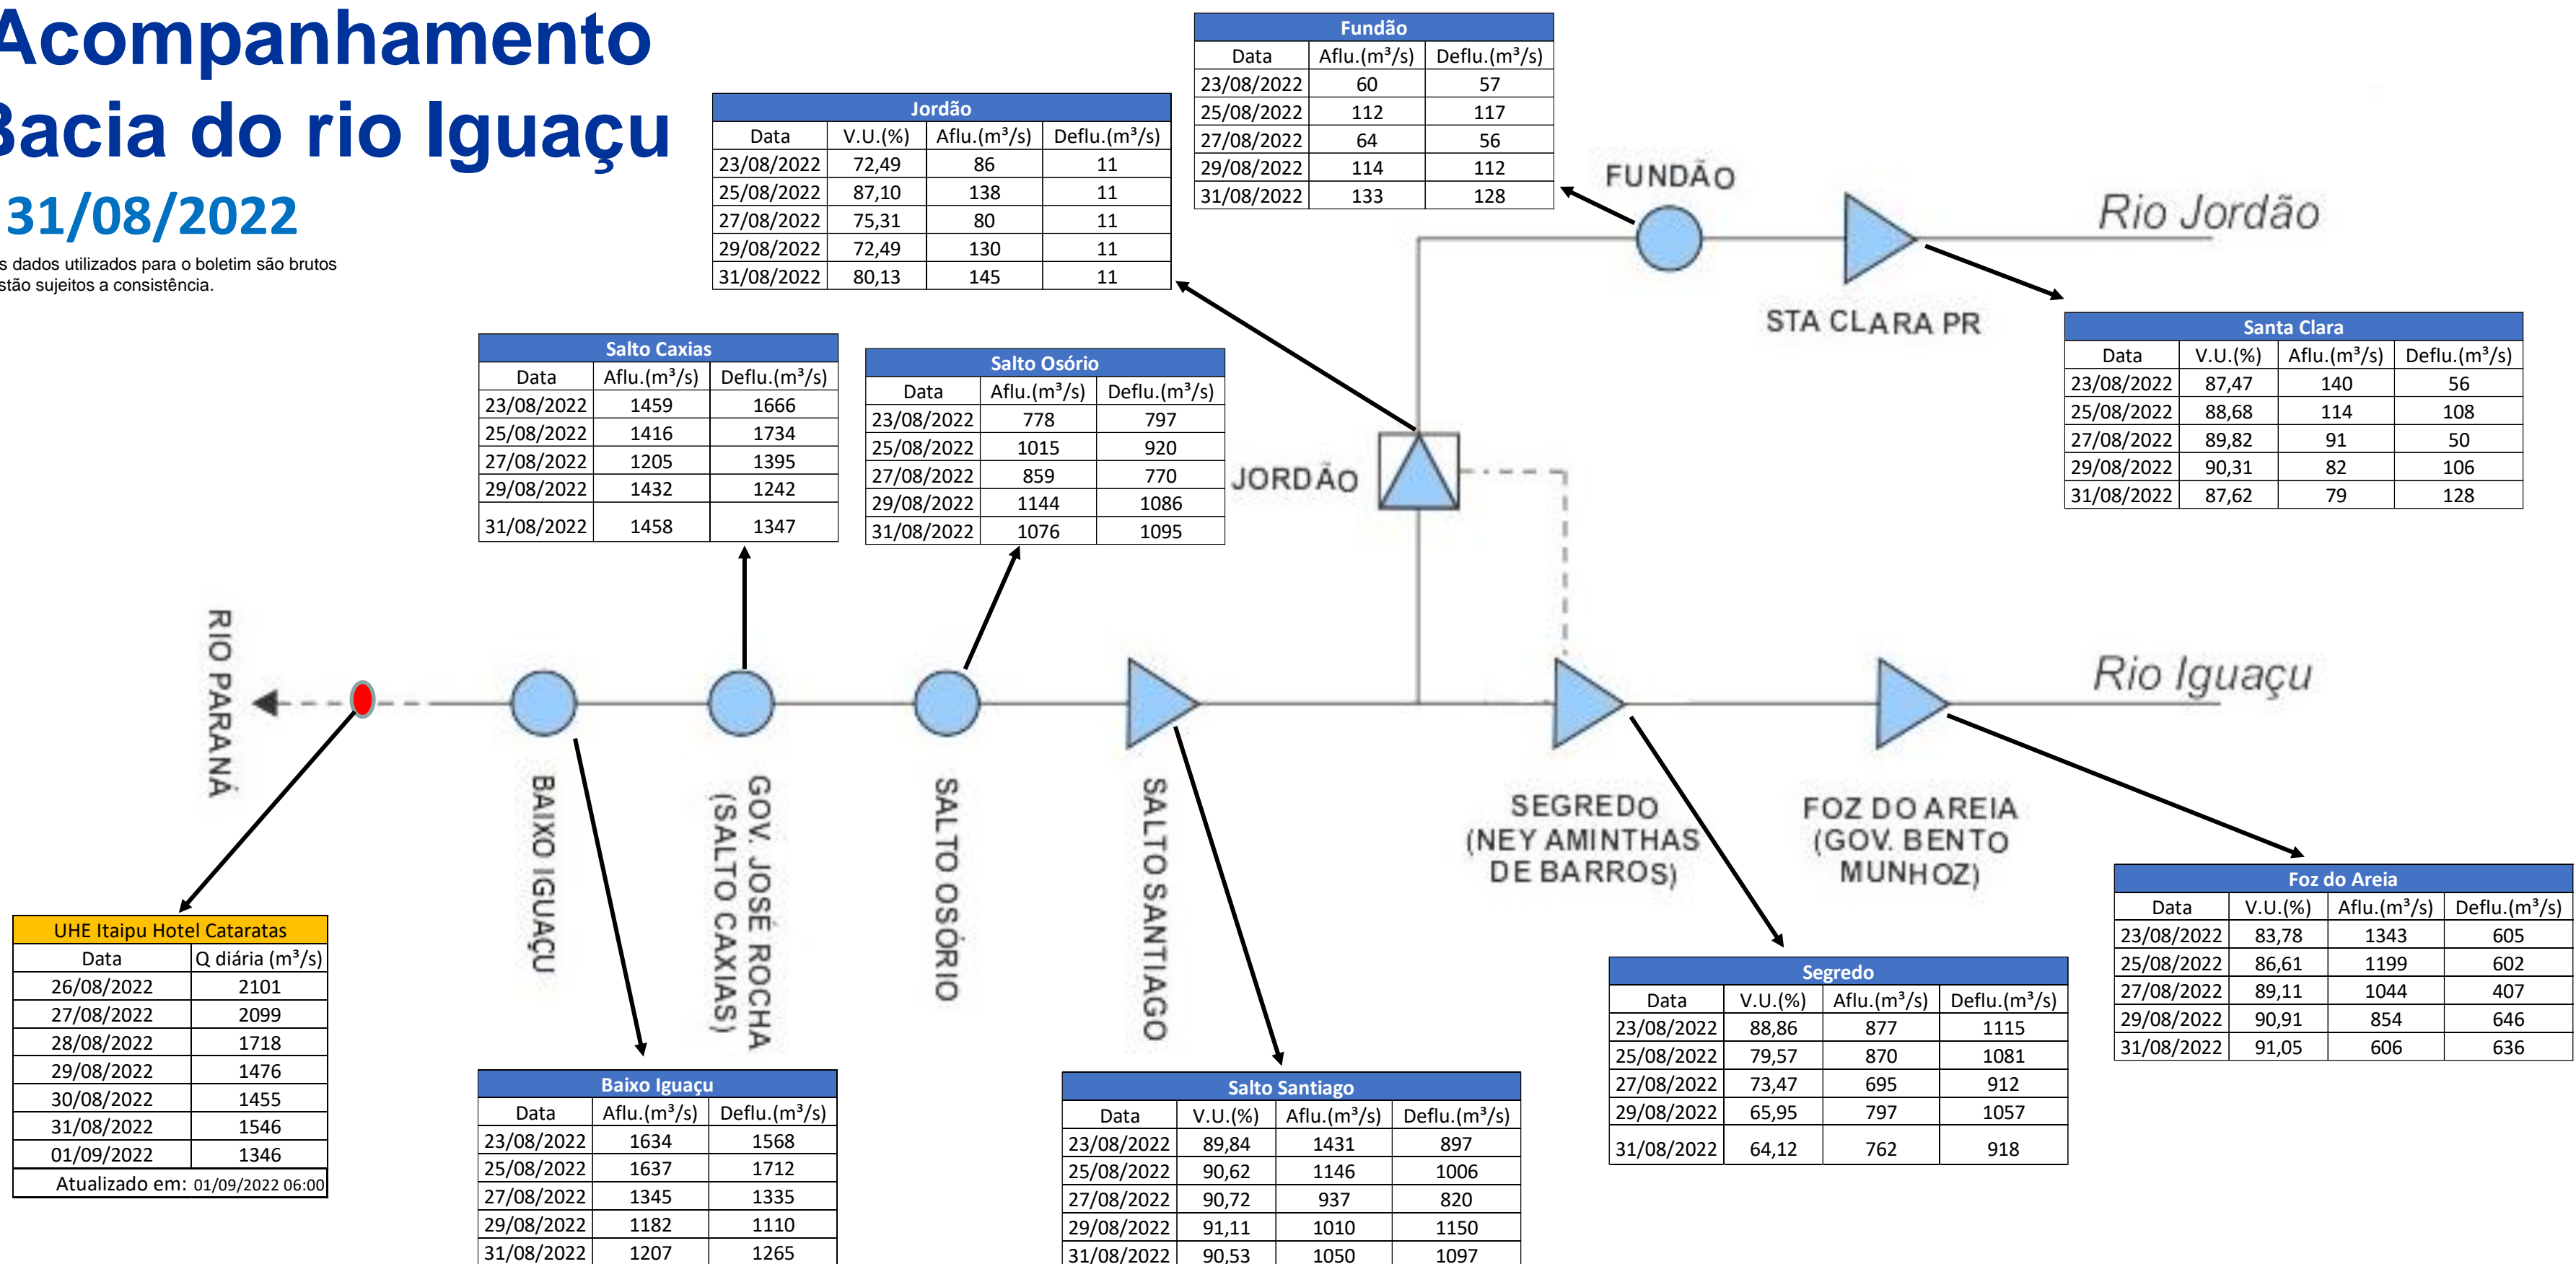

# SALA DE SITUAÇÃO

## Acompanhamento Bacia do rio Iguaçu 31/08/2022

\* Os dados utilizados para o boletim são brutos e estão sujeitos a consistência.

## Estação Fluviométrica UHE Itaipu Hotel Cataratas