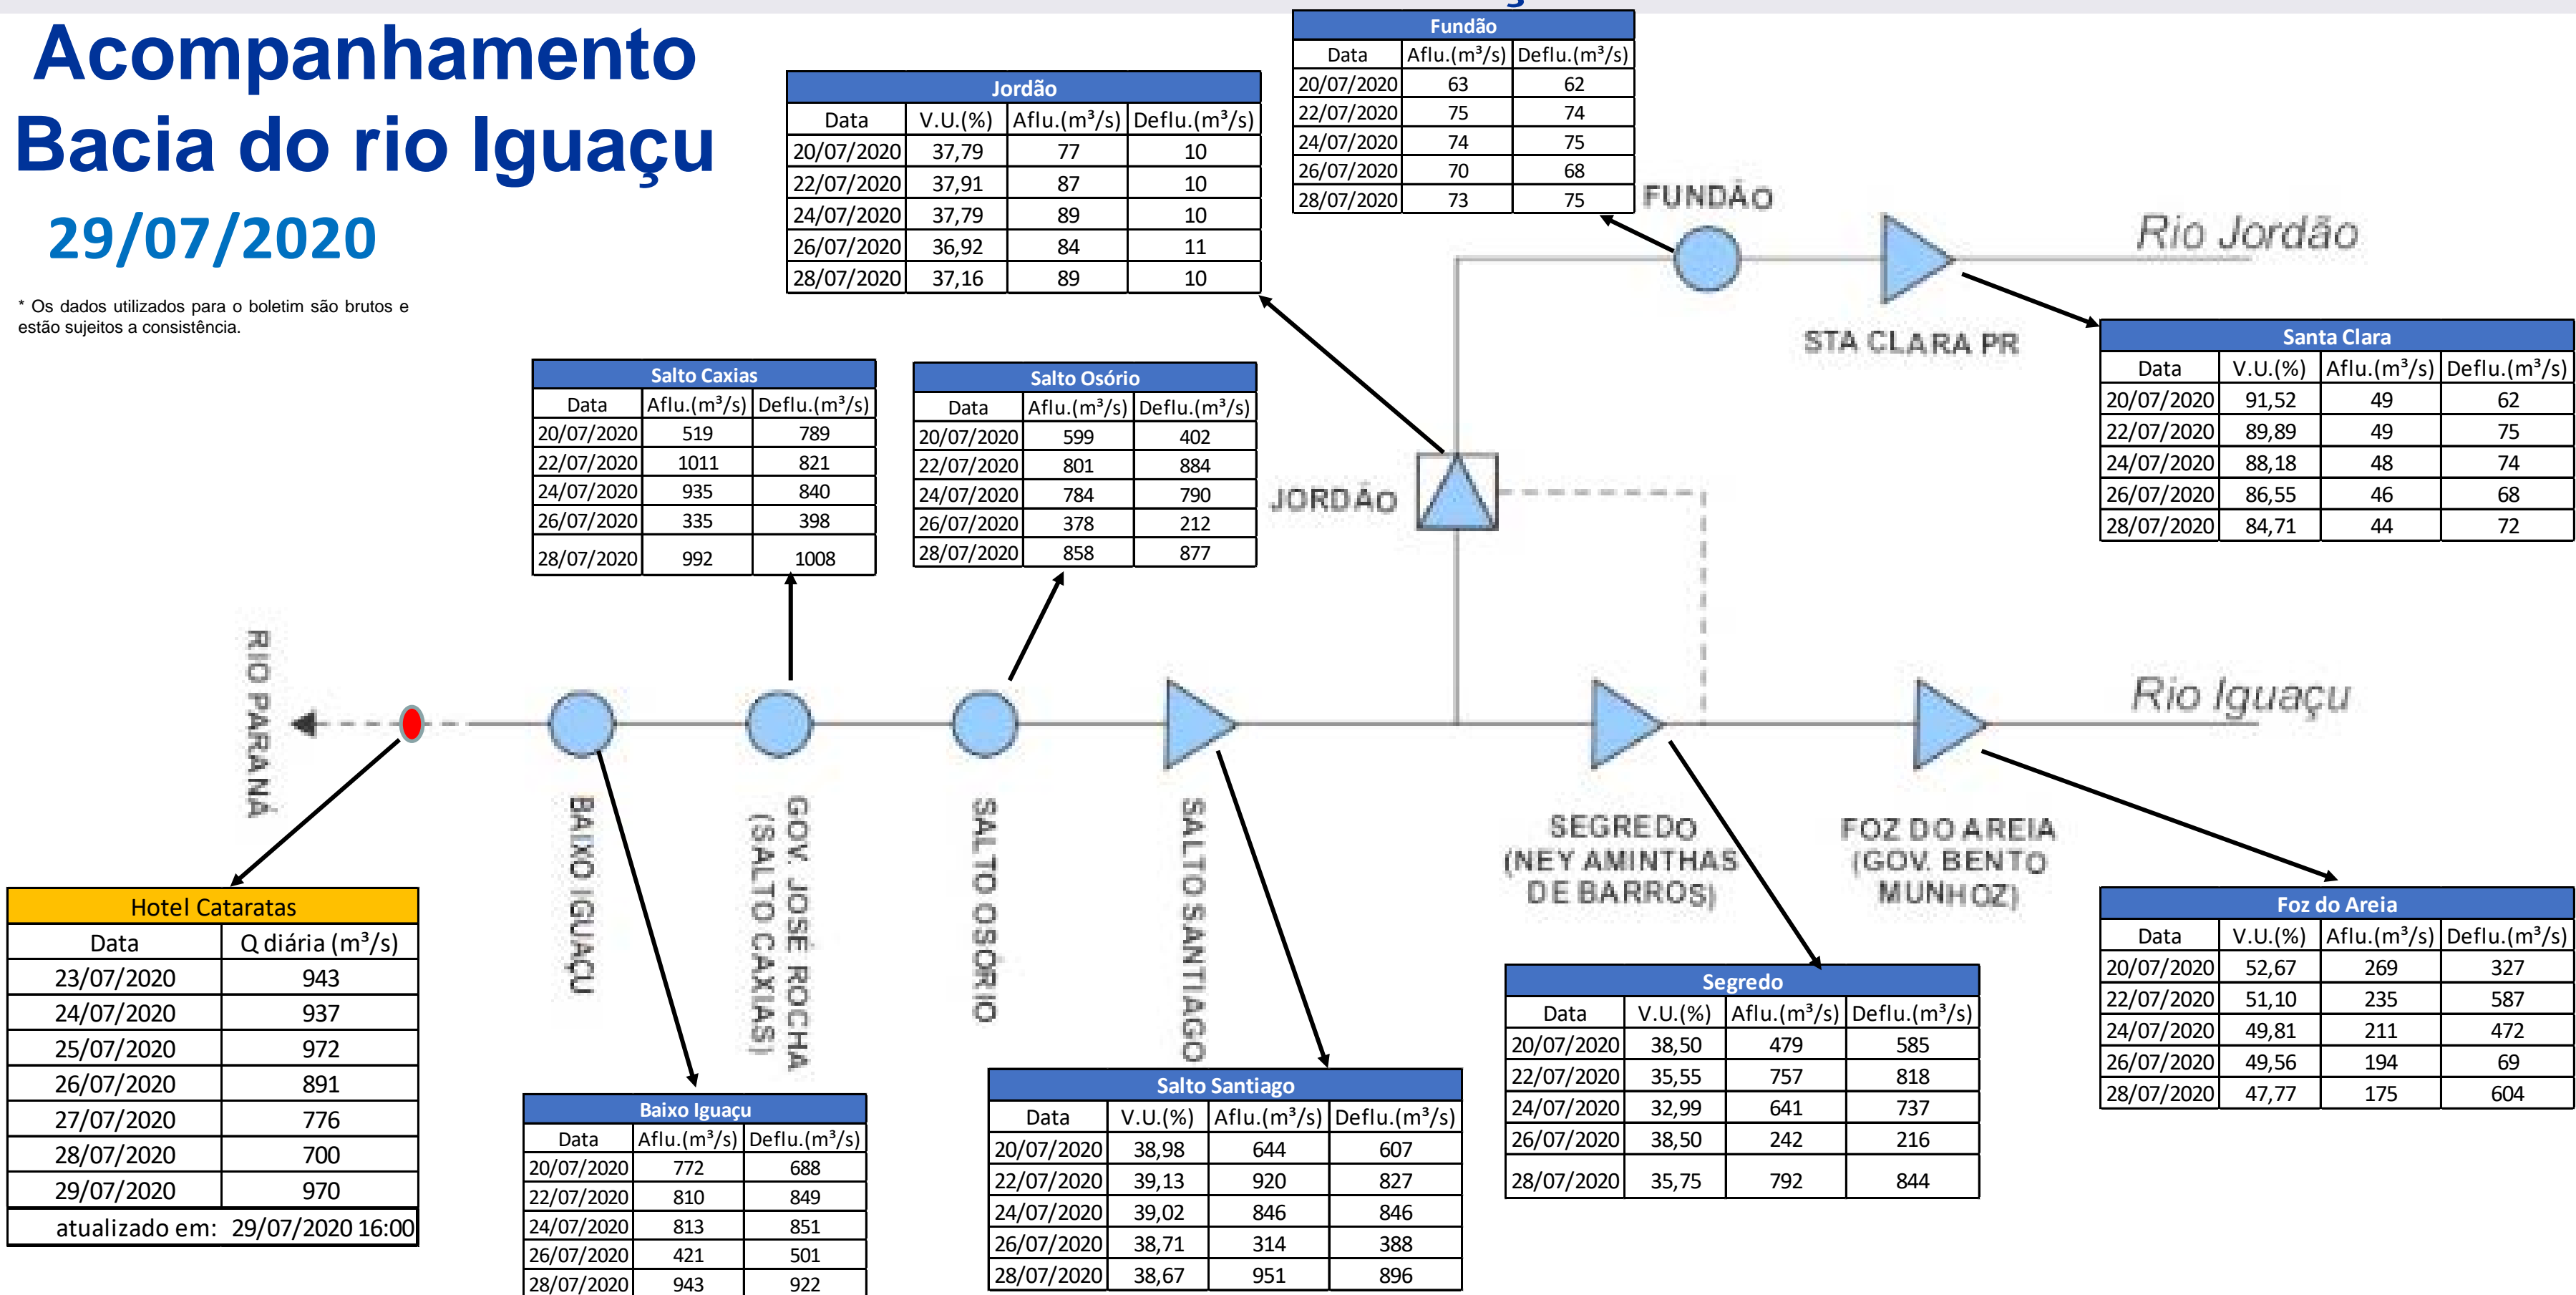

SALA DE SITUAÇÃO

Acompanhamento Bacia do rio Iguaçu 29/07/2020

* Os dados utilizados para o boletim são brutos e estão sujeitos a consistência.

SALA DE SITUAÇÃO

Estação Fluviométrica Hotel Cataratas