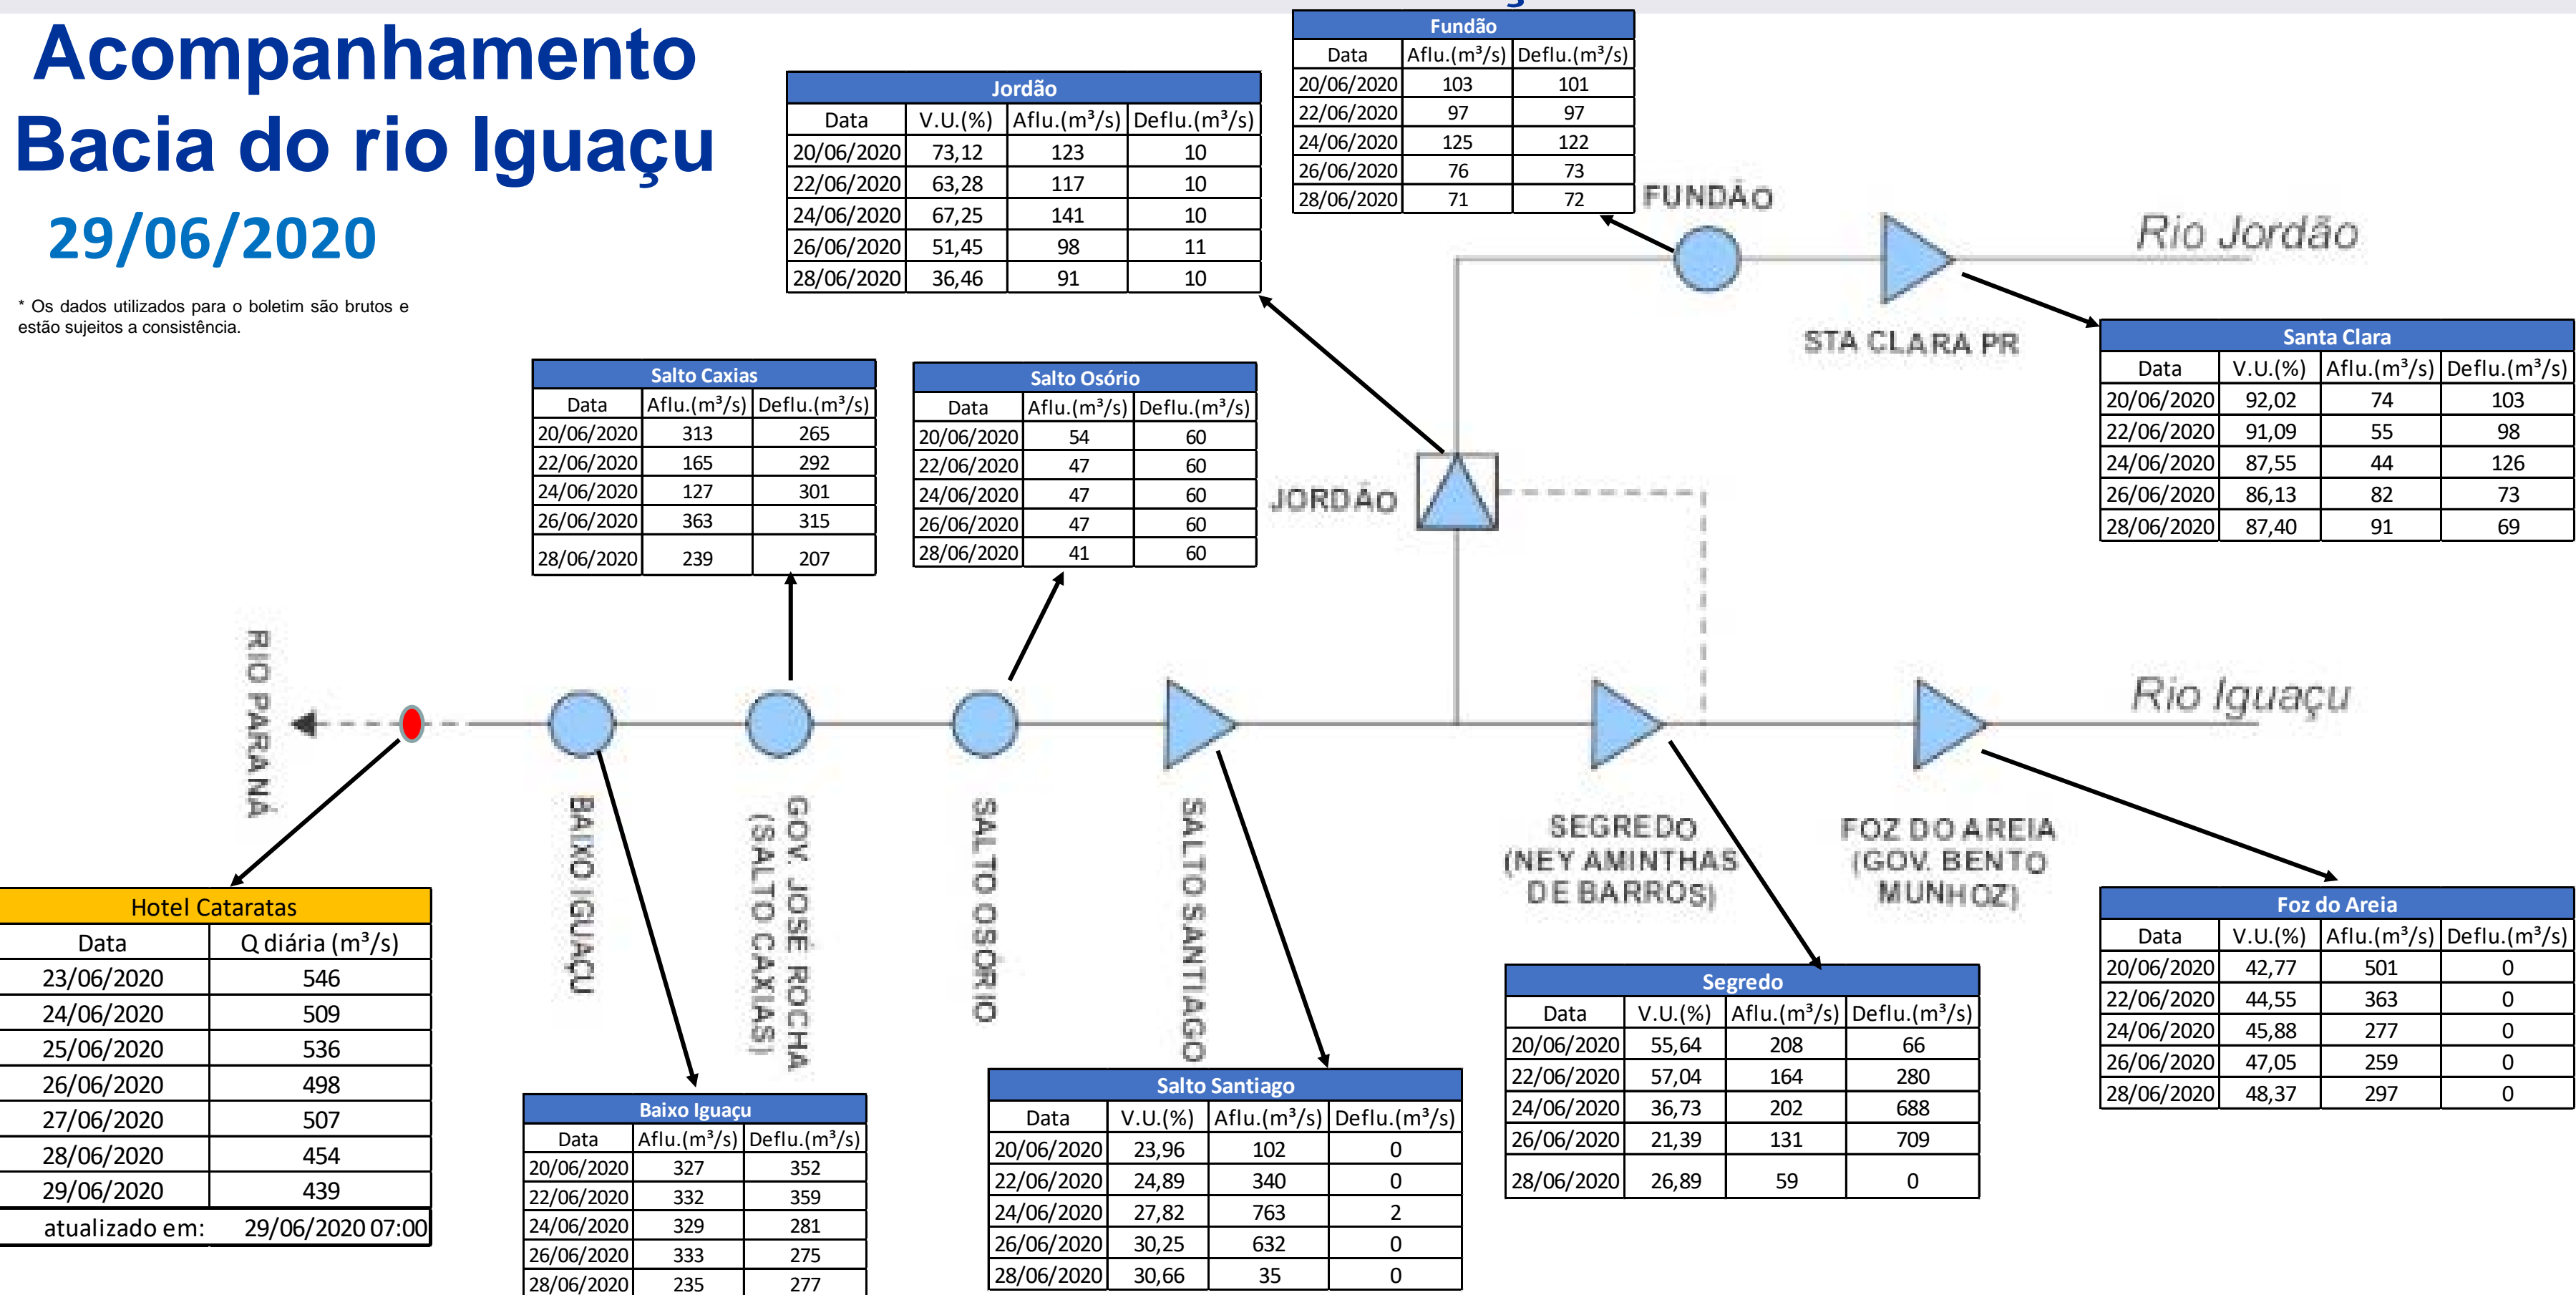

SALA DE SITUAÇÃO

Acompanhamento Bacia do rio Iguaçu 29/06/2020

* Os dados utilizados para o boletim são brutos e estão sujeitos a consistência.

SALA DE SITUAÇÃO

Estação Fluviométrica Hotel Cataratas