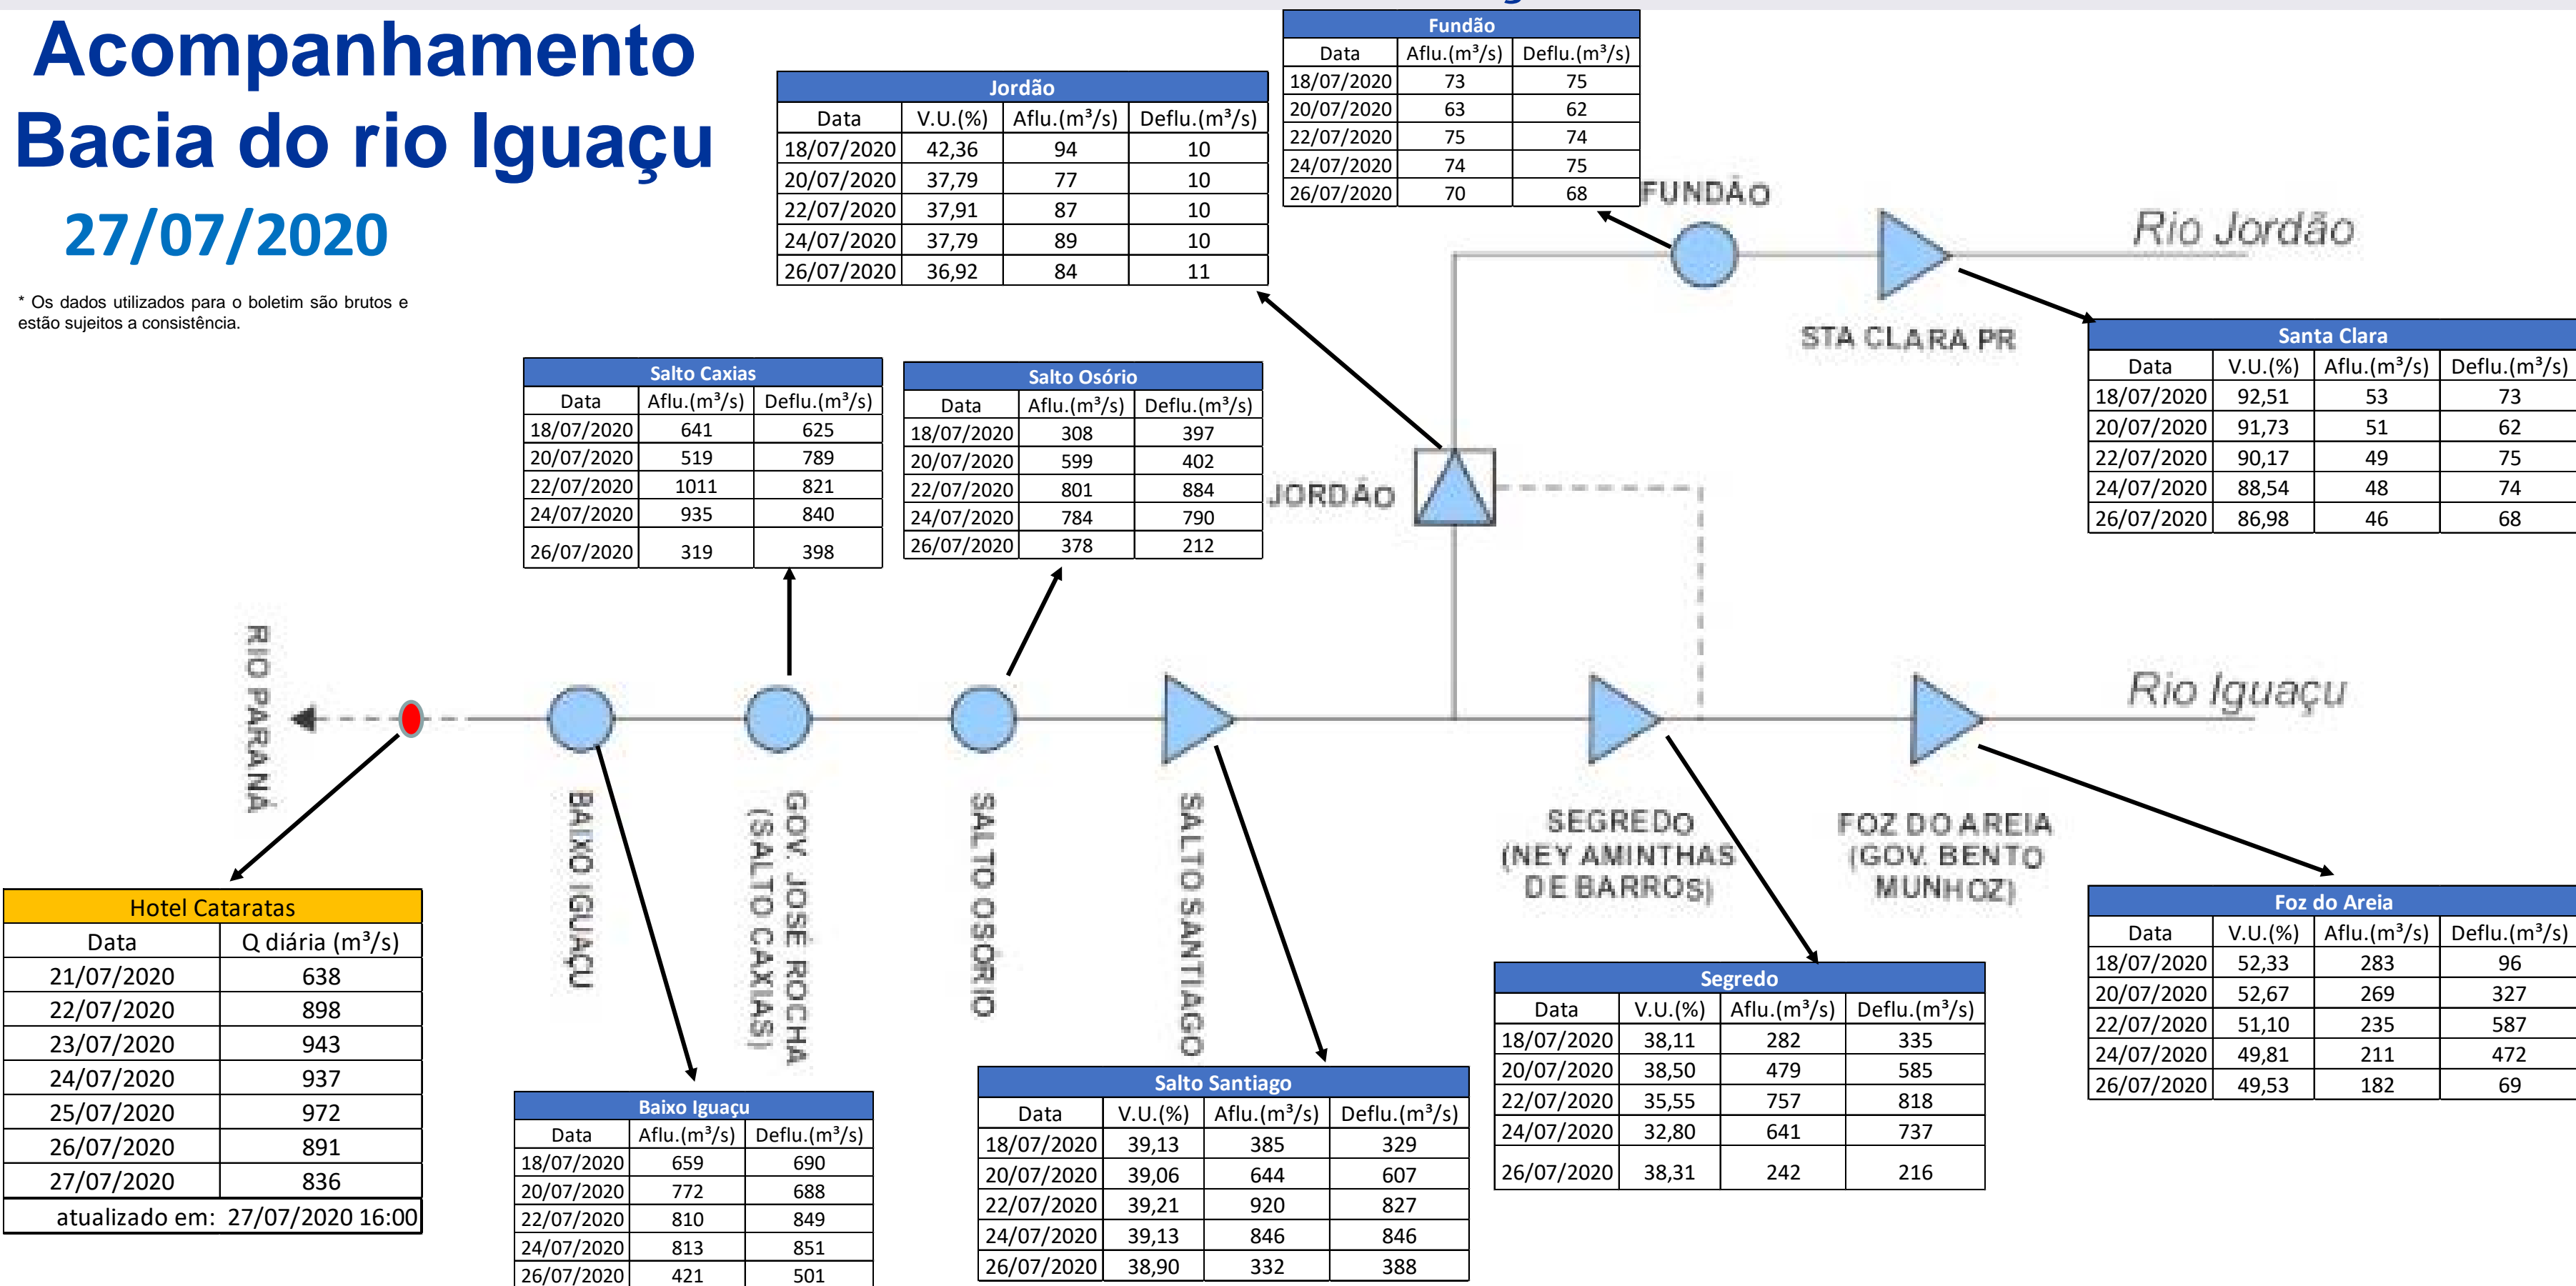

Acompanhamento Bacia do rio Iguaçu 27/07/2020

* Os dados utilizados para o boletim são brutos e estão sujeitos a consistência.

SALA DE SITUAÇÃO