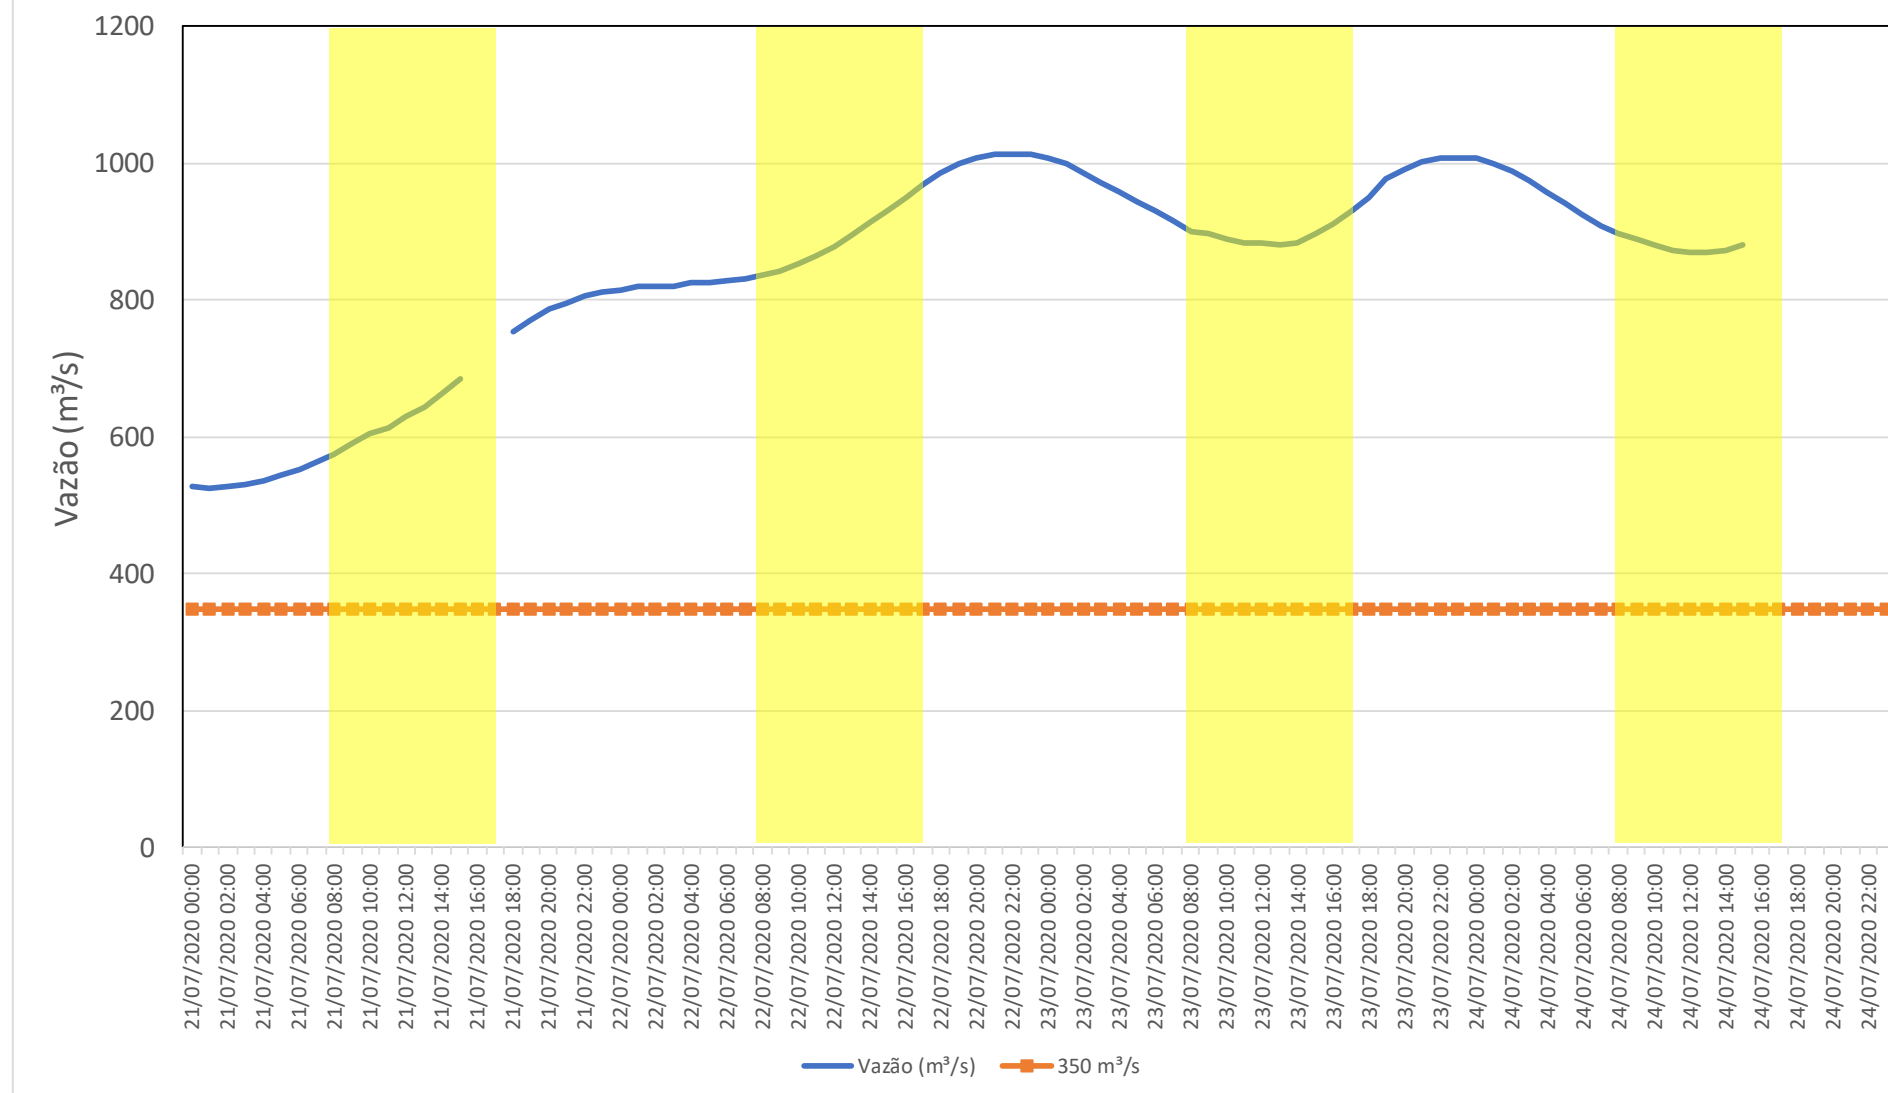

SALA DE SITUAÇÃO

Acompanhamento Bacia do rio Iguaçu 24/07/2020

* Os dados utilizados para o boletim são brutos e estão sujeitos a consistência.

Estação Fluviométrica Hotel Cataratas

 Horário de abertura do PNI