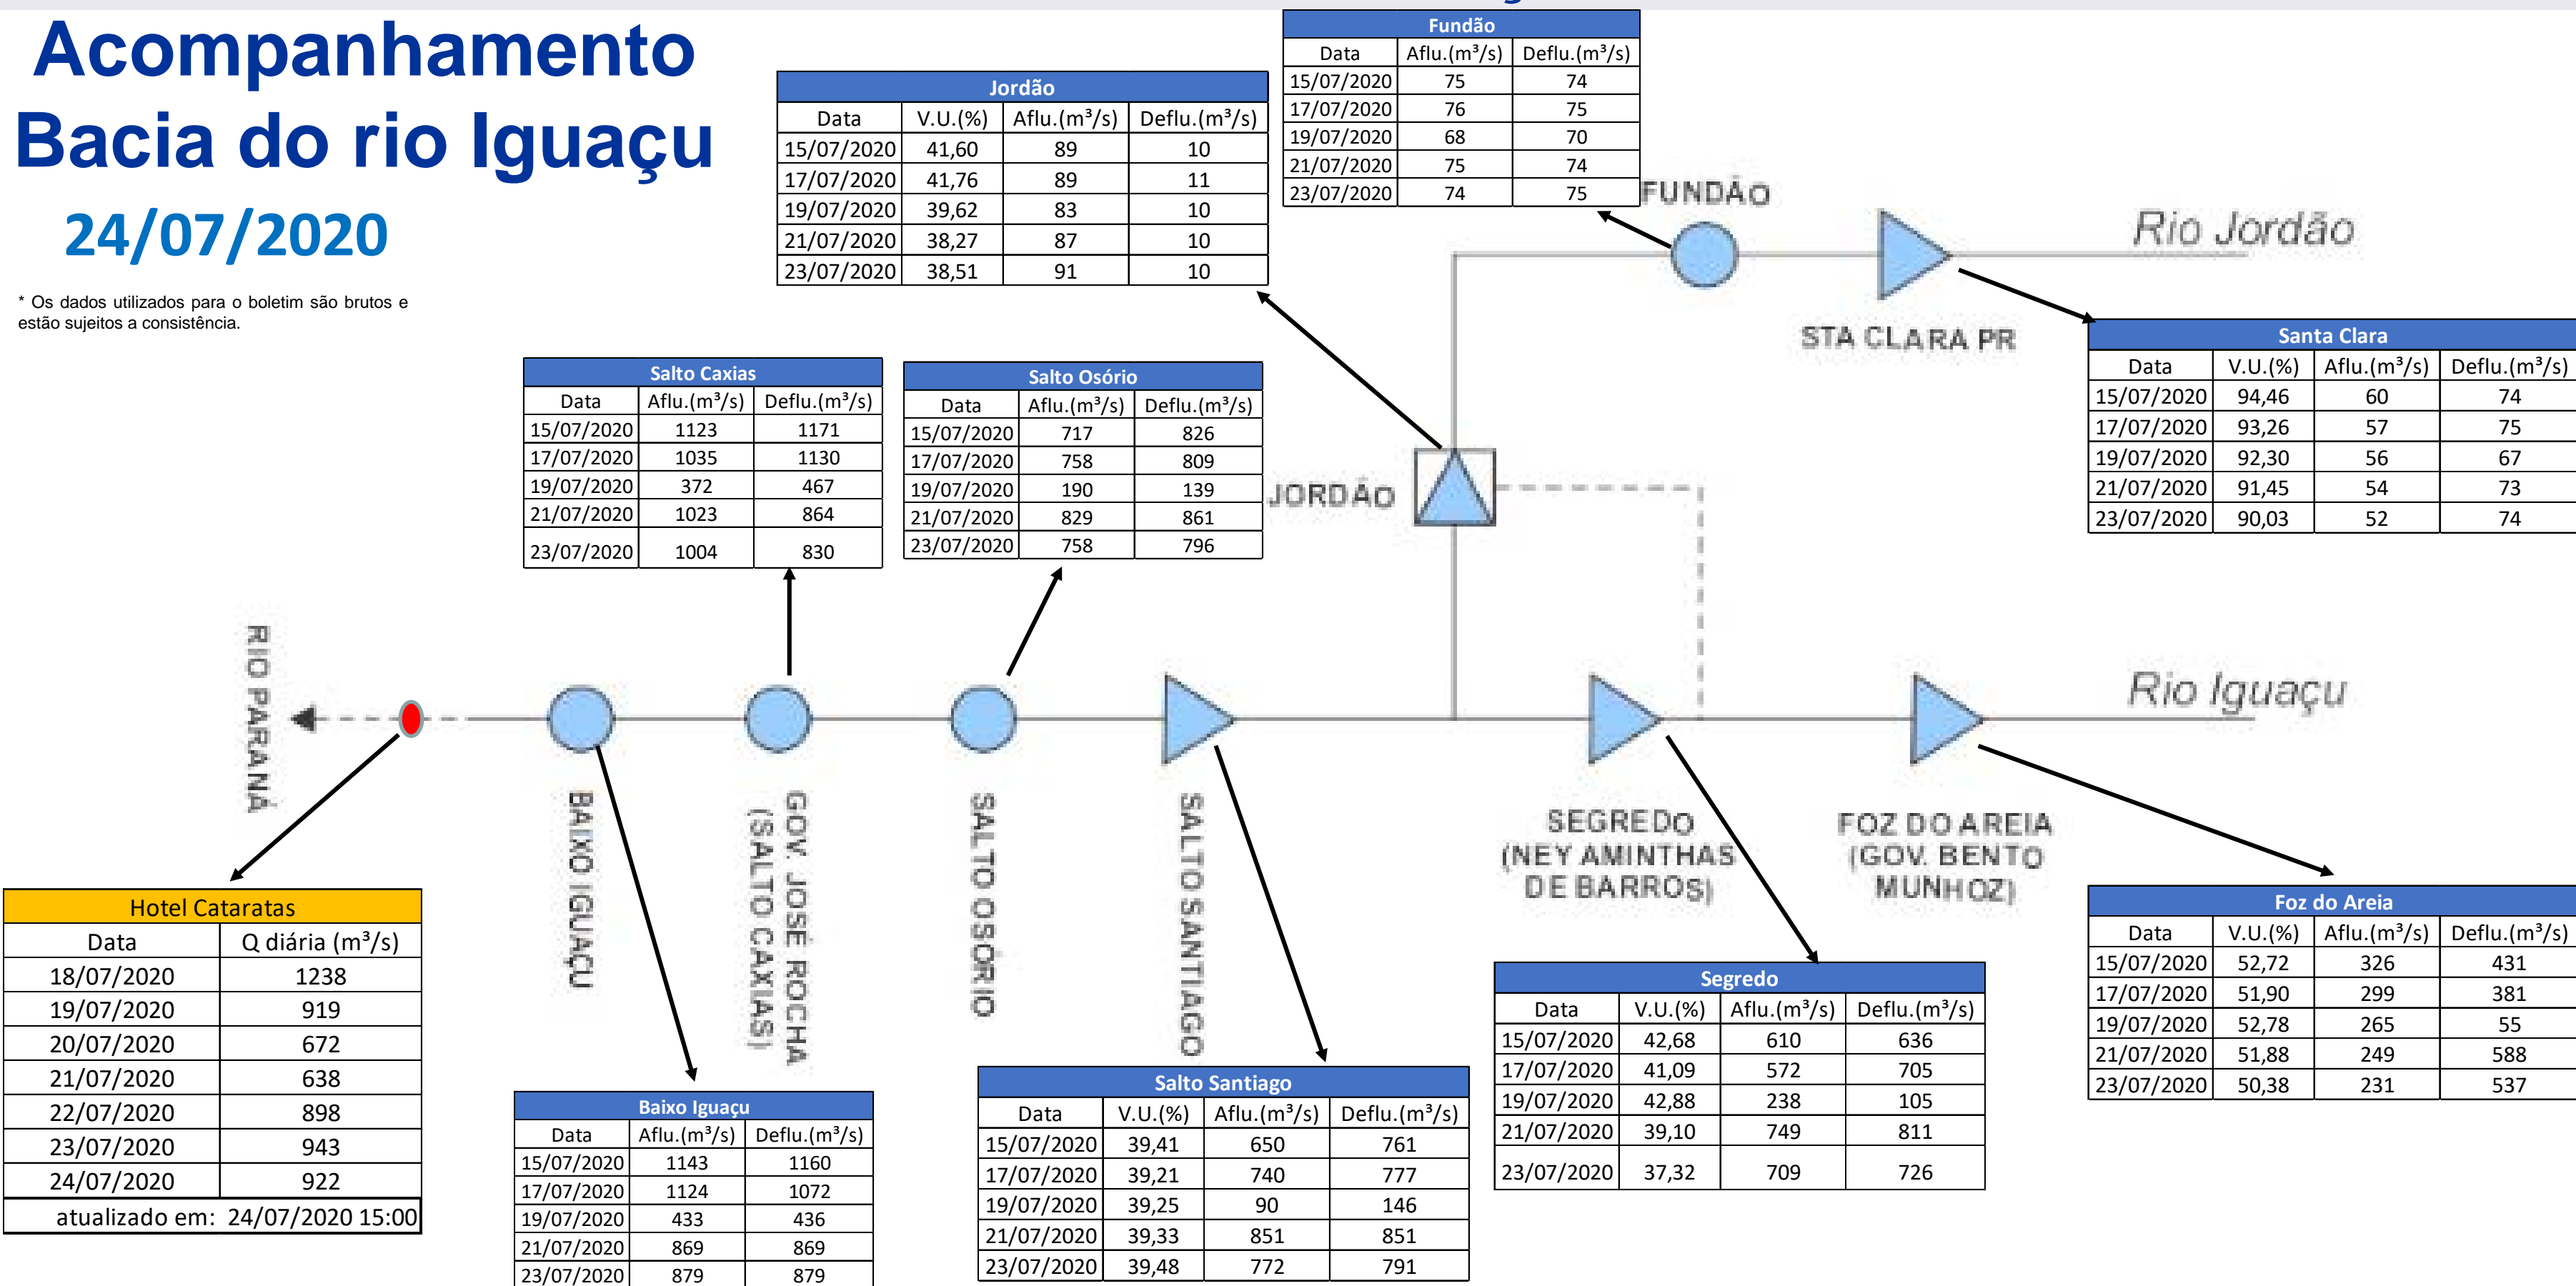

SALA DE SITUAÇÃO

Acompanhamento Bacia do rio Iguaçu 24/07/2020

* Os dados utilizados para o boletim são brutos e estão sujeitos a consistência.

Estação Fluviométrica Hotel Cataratas

 Horário de abertura do PNI