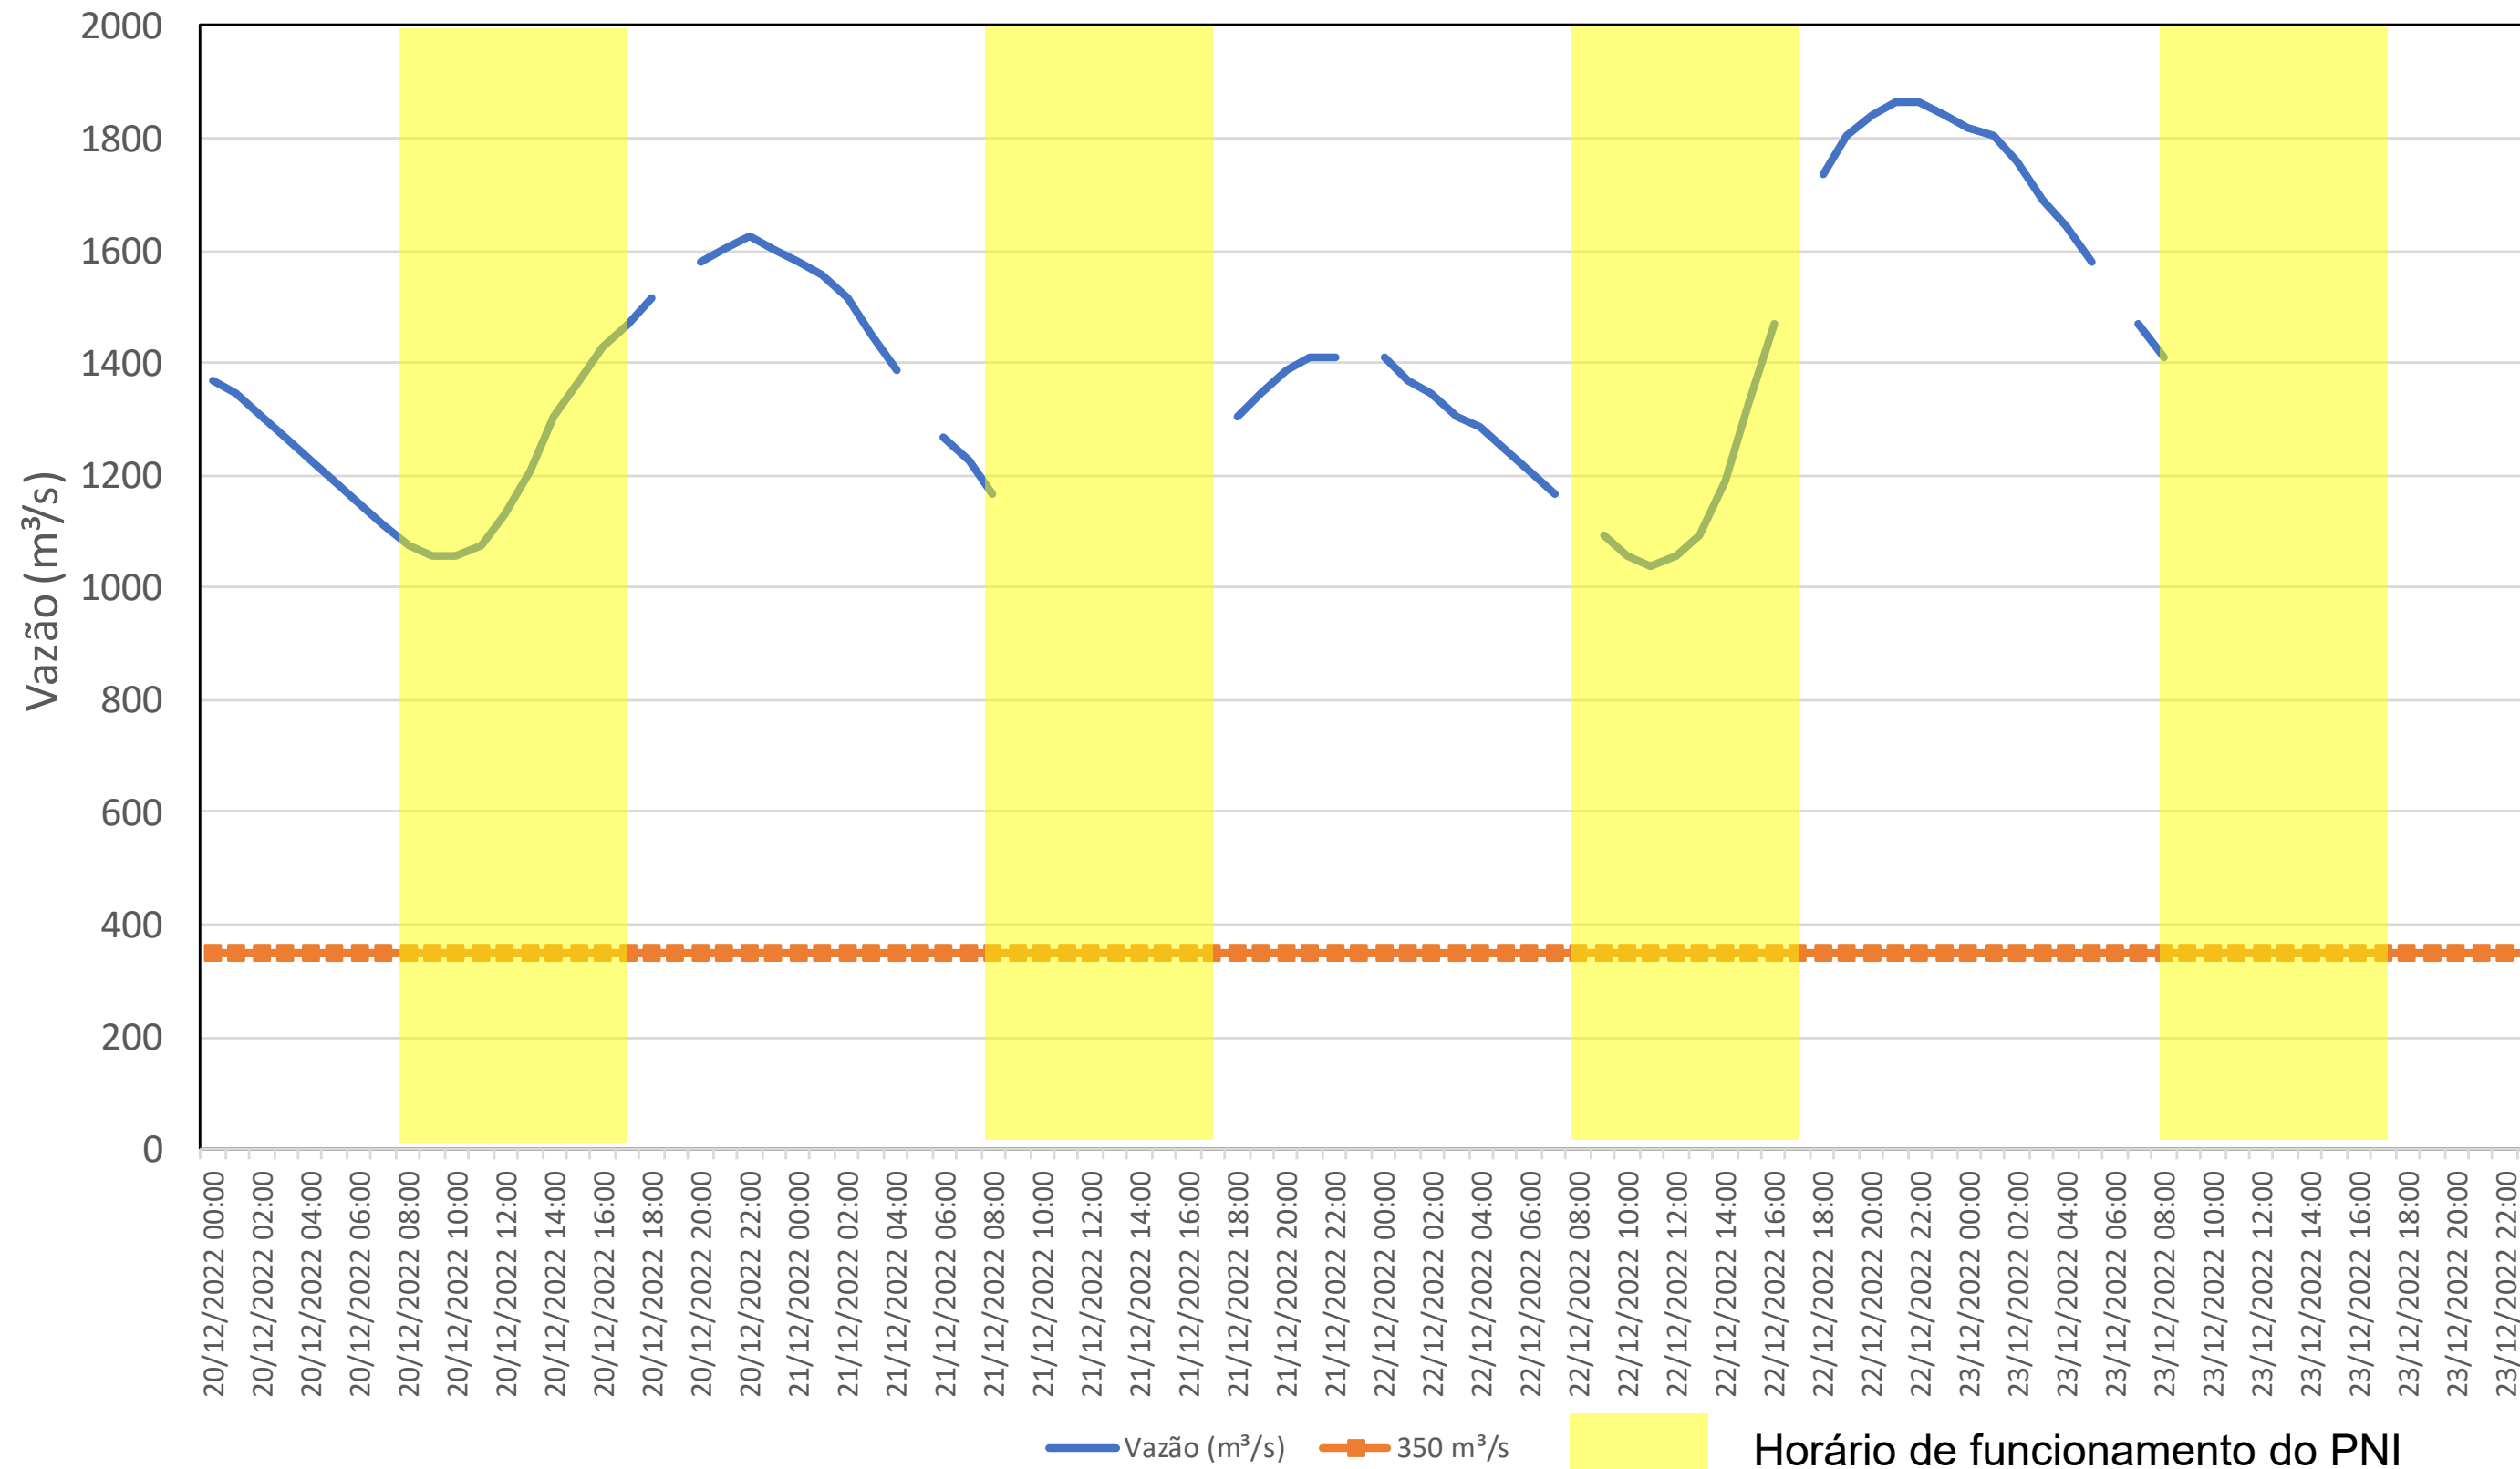

SALA DE SITUAÇÃO

Acompanhamento Bacia do rio Iguaçu

23/12/2022

* Os dados utilizados para o boletim são brutos e estão sujeitos a consistência.

SALA DE SITUAÇÃO

Estação Fluviométrica UHE Itaipu Hotel Cataratas

SALA DE SITUAÇÃO

Acompanhamento Bacia do rio Uruguai 23/12/2022

* Os dados utilizados para o boletim são brutos e estão sujeitos a consistência.