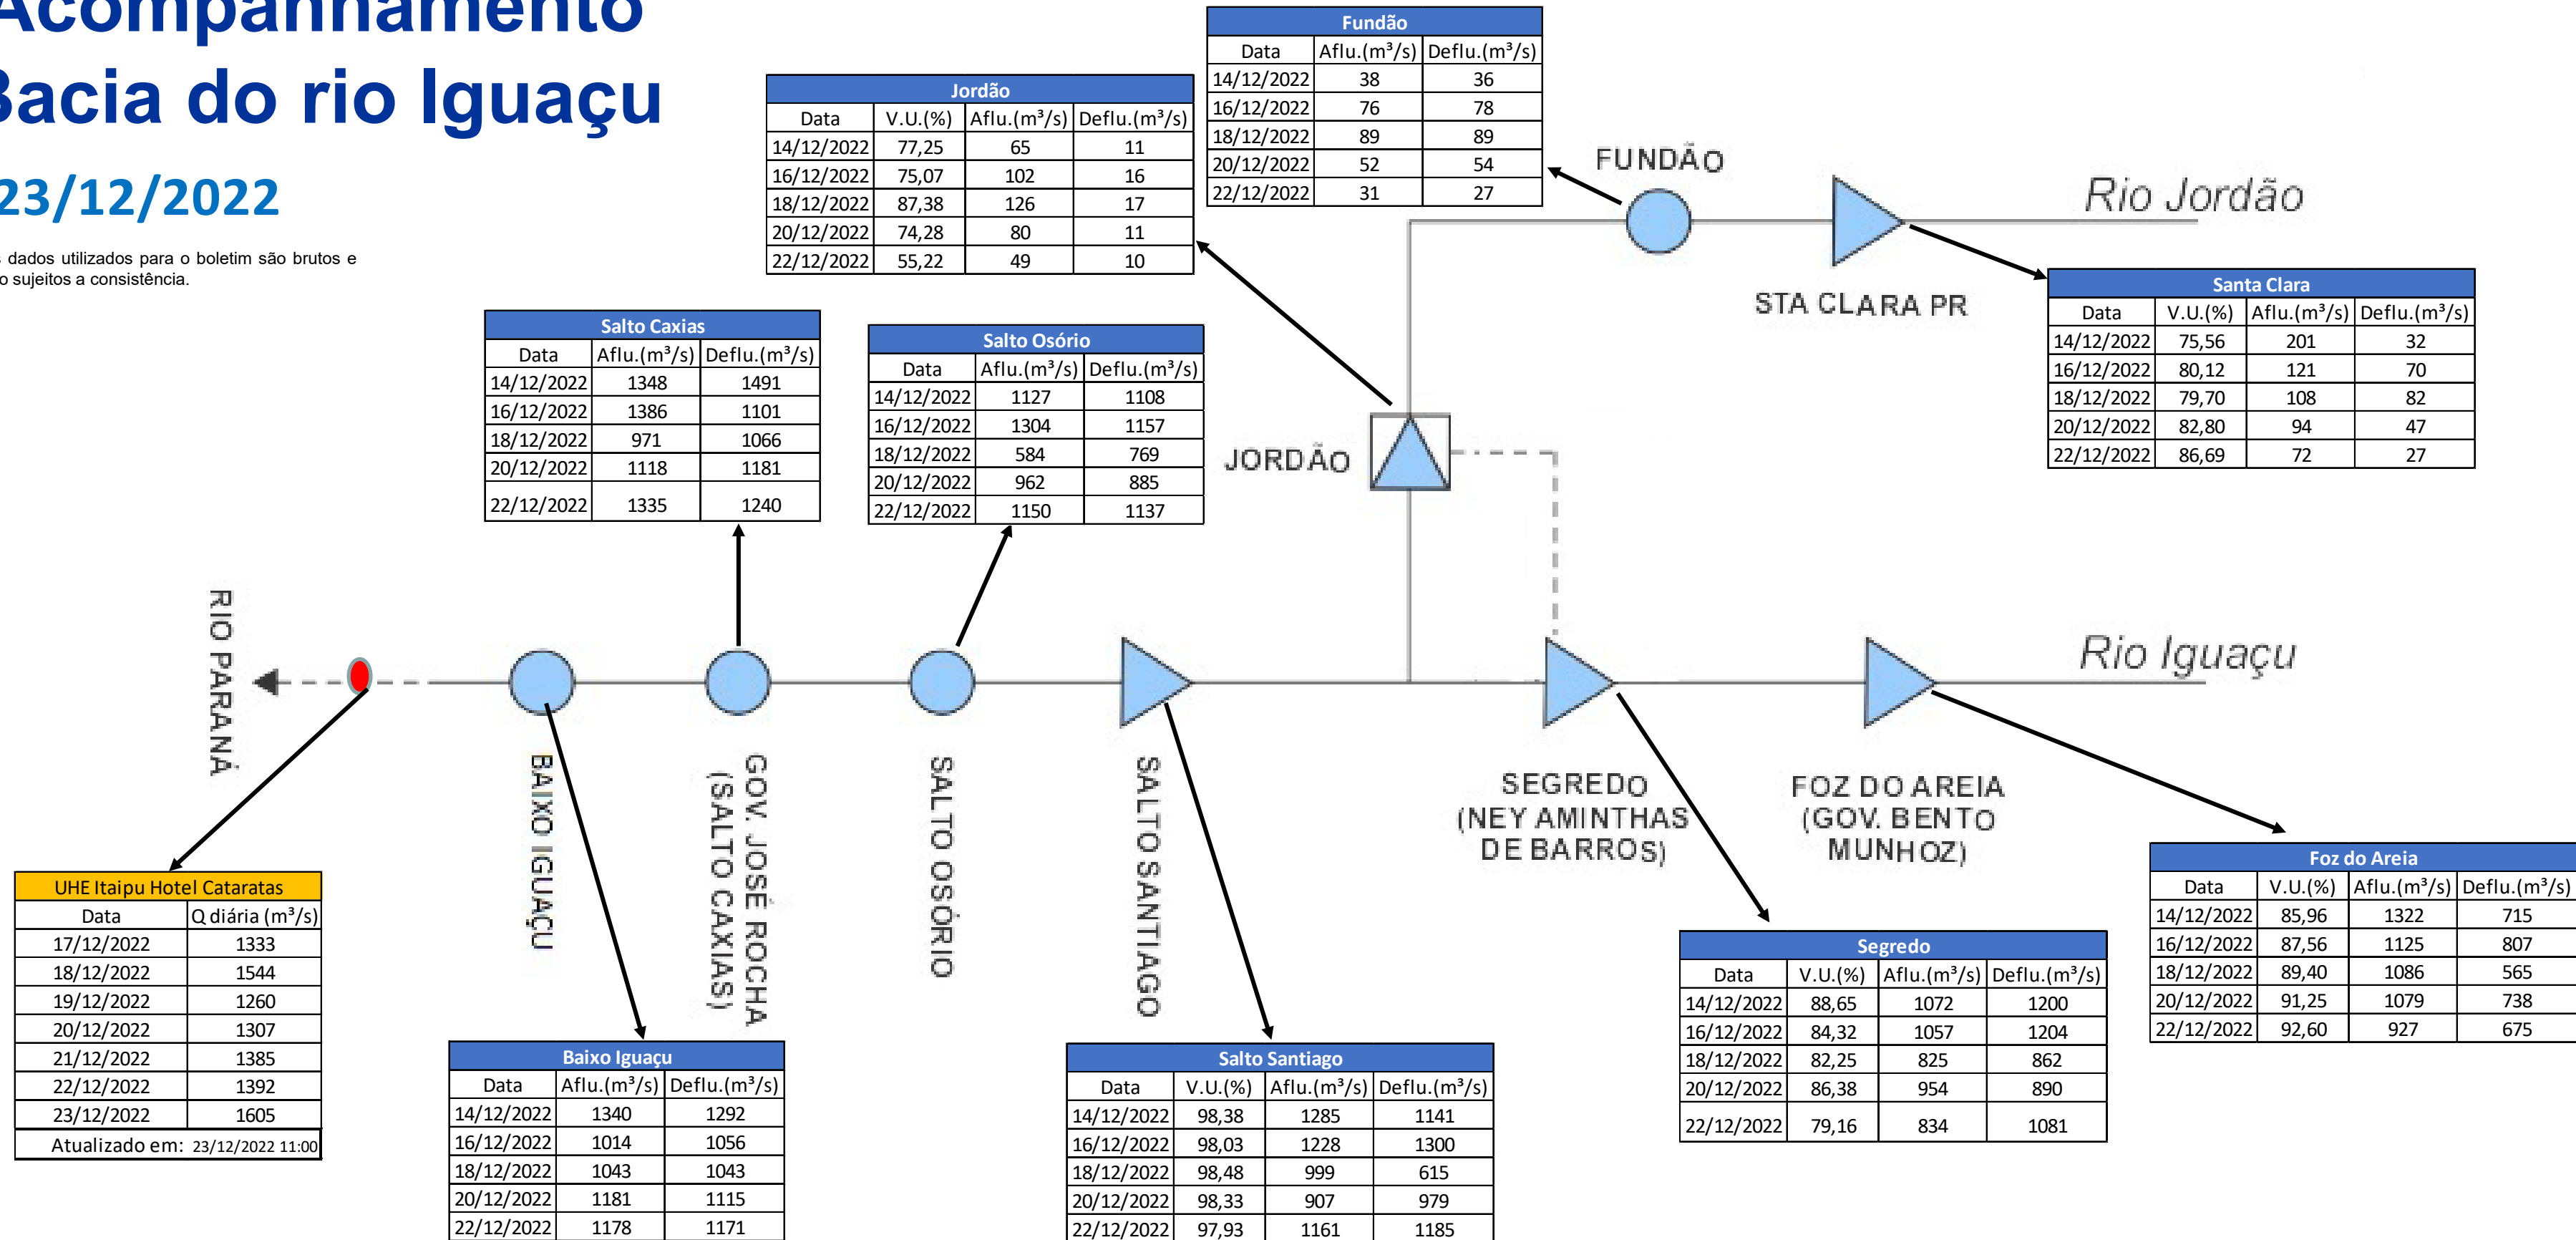

SALA DE SITUAÇÃO

Acompanhamento Bacia do rio Iguaçu

23/12/2022

* Os dados utilizados para o boletim são brutos e estão sujeitos a consistência.

SALA DE SITUAÇÃO

Estação Fluviométrica UHE Itaipu Hotel Cataratas

SALA DE SITUAÇÃO

Acompanhamento Bacia do rio Uruguai 23/12/2022

* Os dados utilizados para o boletim são brutos e estão sujeitos a consistência.