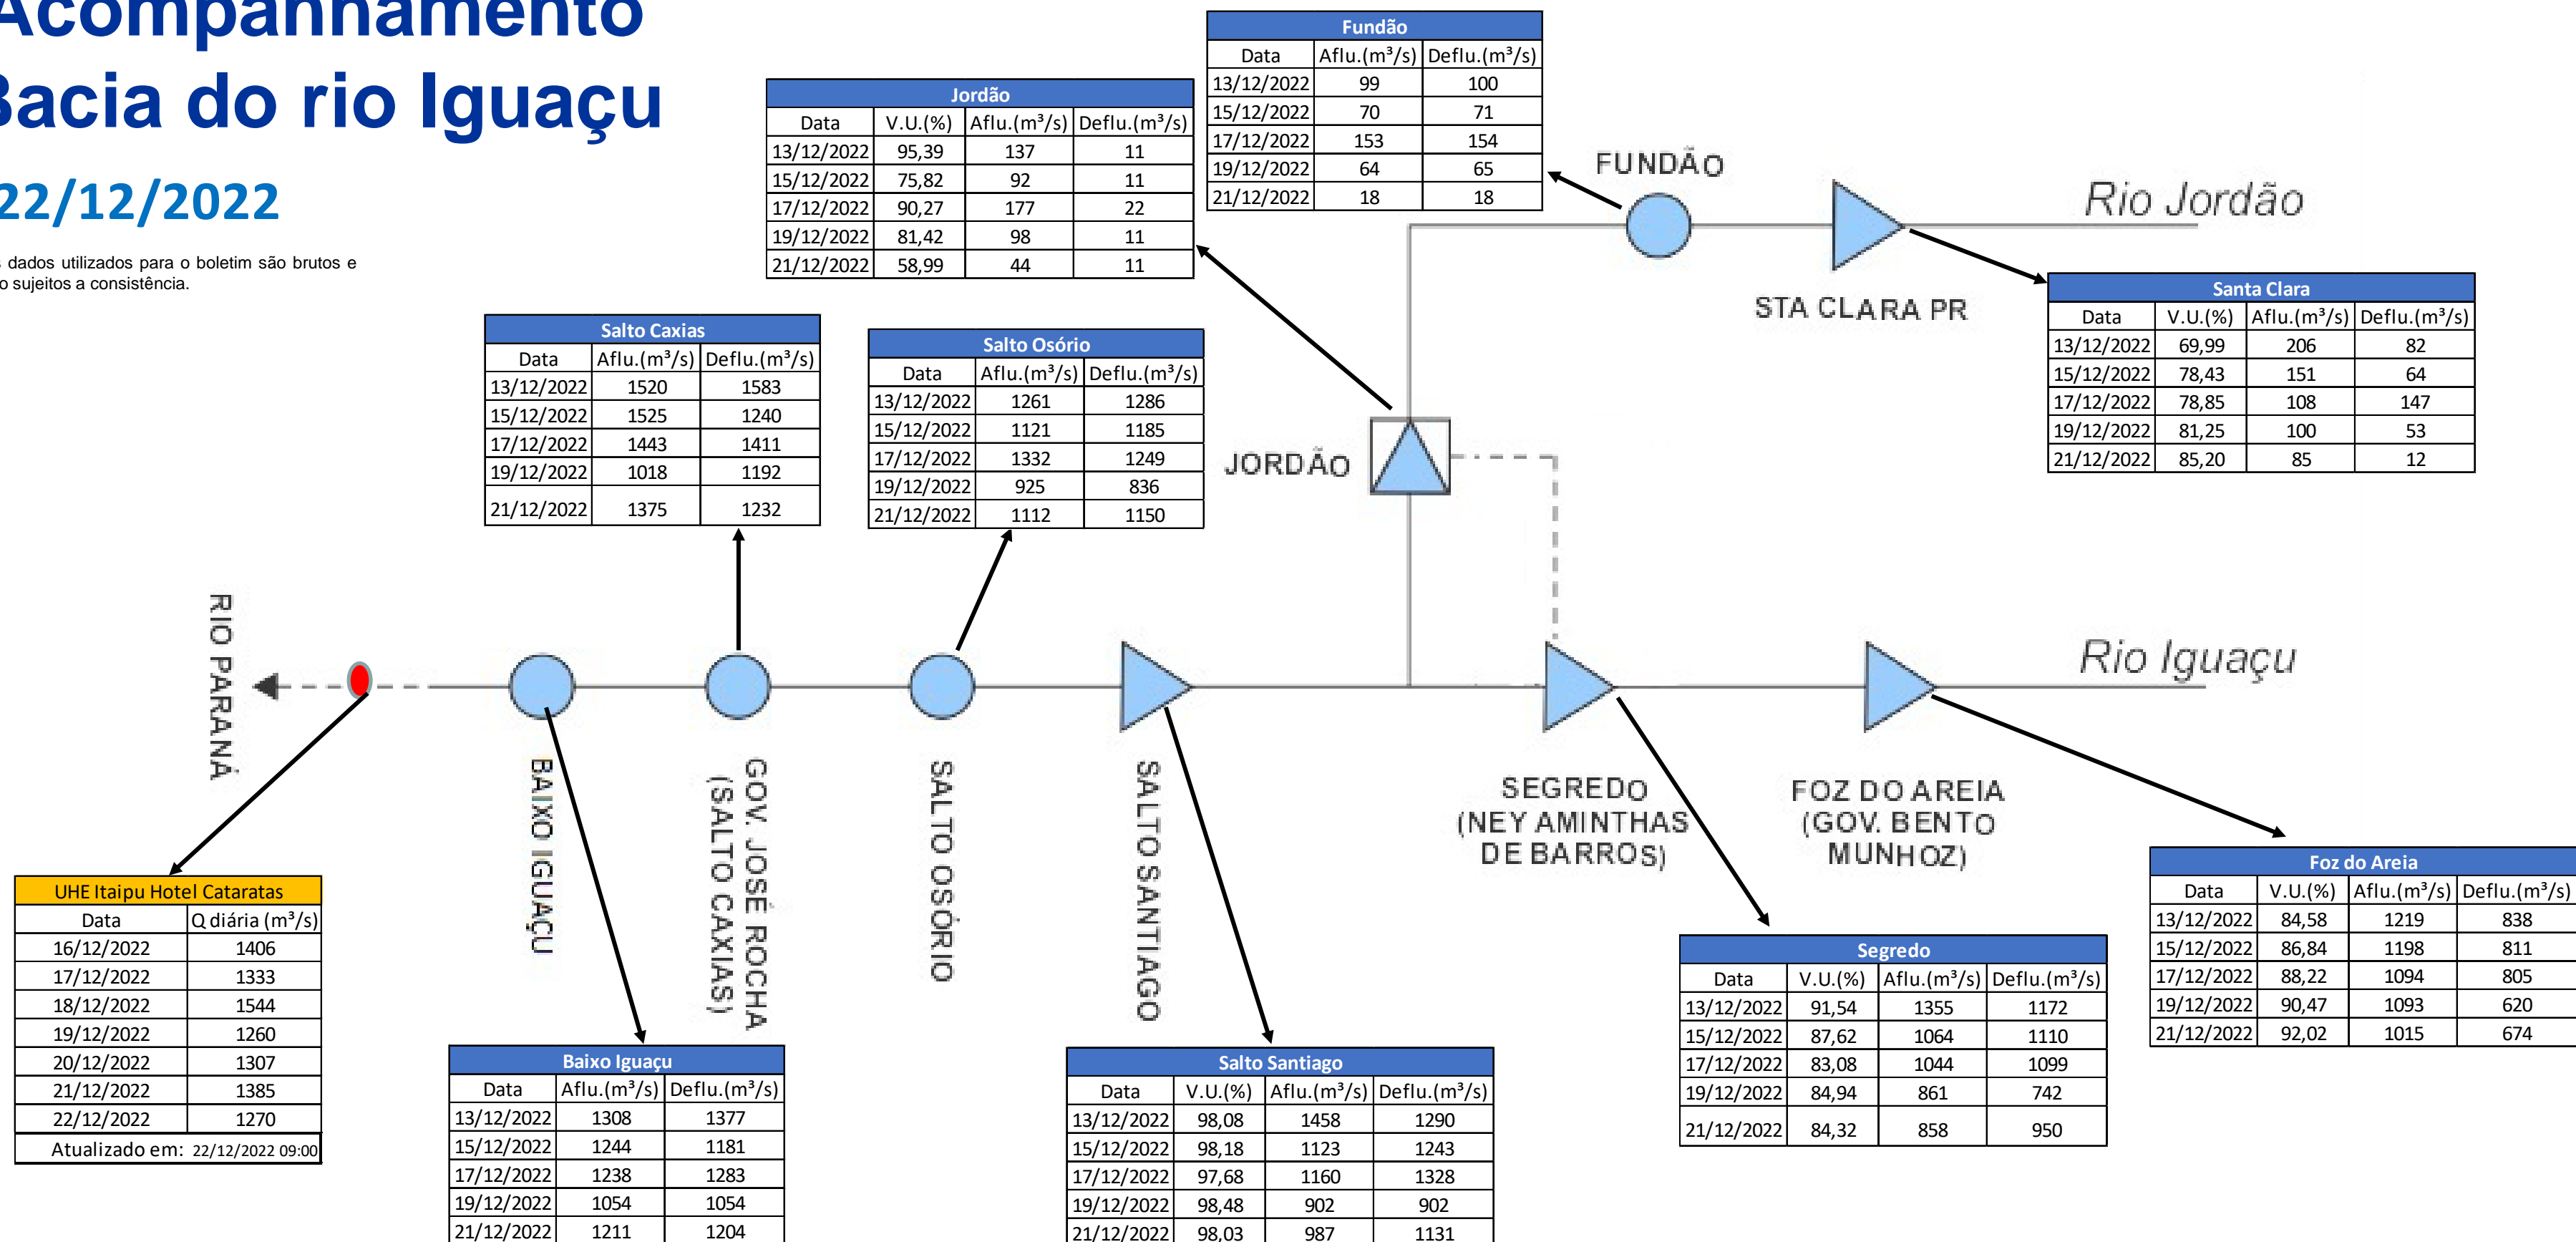

SALA DE SITUAÇÃO

Acompanhamento Bacia do rio Iguaçu

22/12/2022

* Os dados utilizados para o boletim são brutos e estão sujeitos a consistência.

SALA DE SITUAÇÃO

Estação Fluviométrica UHE Itaipu Hotel Cataratas

SALA DE SITUAÇÃO

Acompanhamento Bacia do rio Uruguai

22/12/2022

* Os dados utilizados para o boletim são brutos e estão sujeitos a consistência.