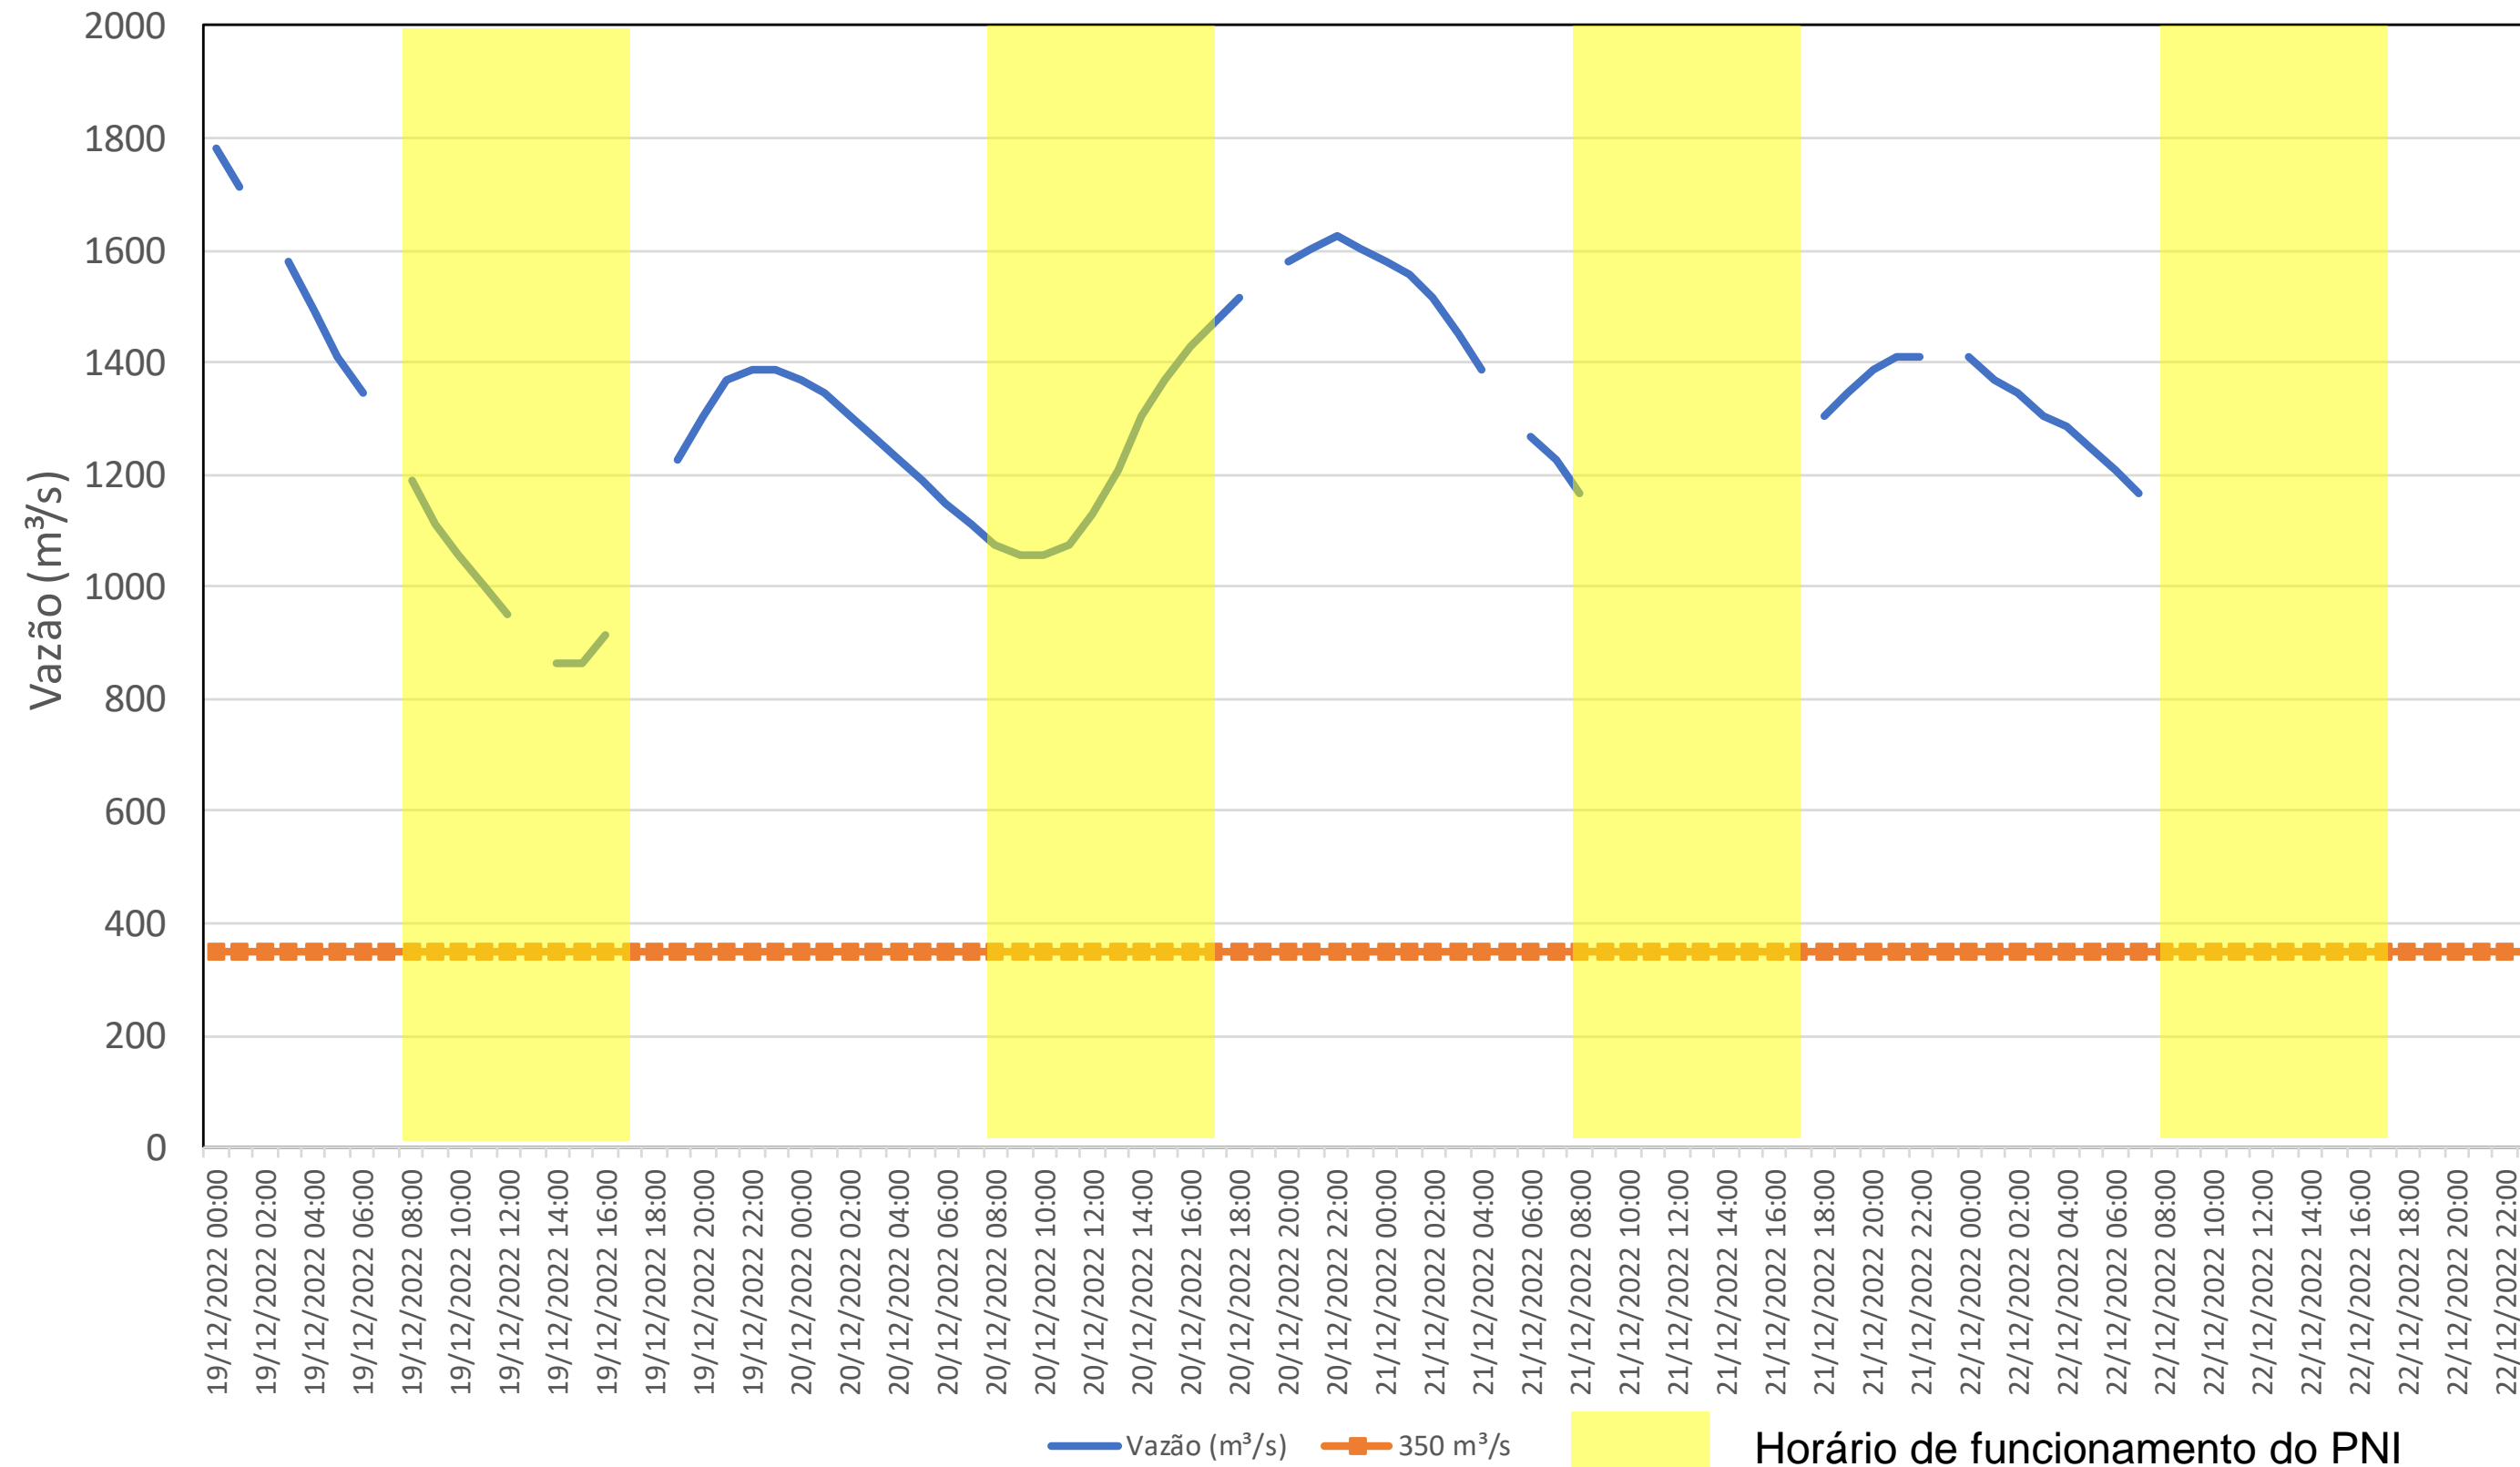

SALA DE SITUAÇÃO

Acompanhamento Bacia do rio Iguaçu

22/12/2022

* Os dados utilizados para o boletim são brutos e estão sujeitos a consistência.

SALA DE SITUAÇÃO

Estação Fluviométrica UHE Itaipu Hotel Cataratas

SALA DE SITUAÇÃO

Acompanhamento Bacia do rio Uruguai

22/12/2022

* Os dados utilizados para o boletim são brutos e estão sujeitos a consistência.