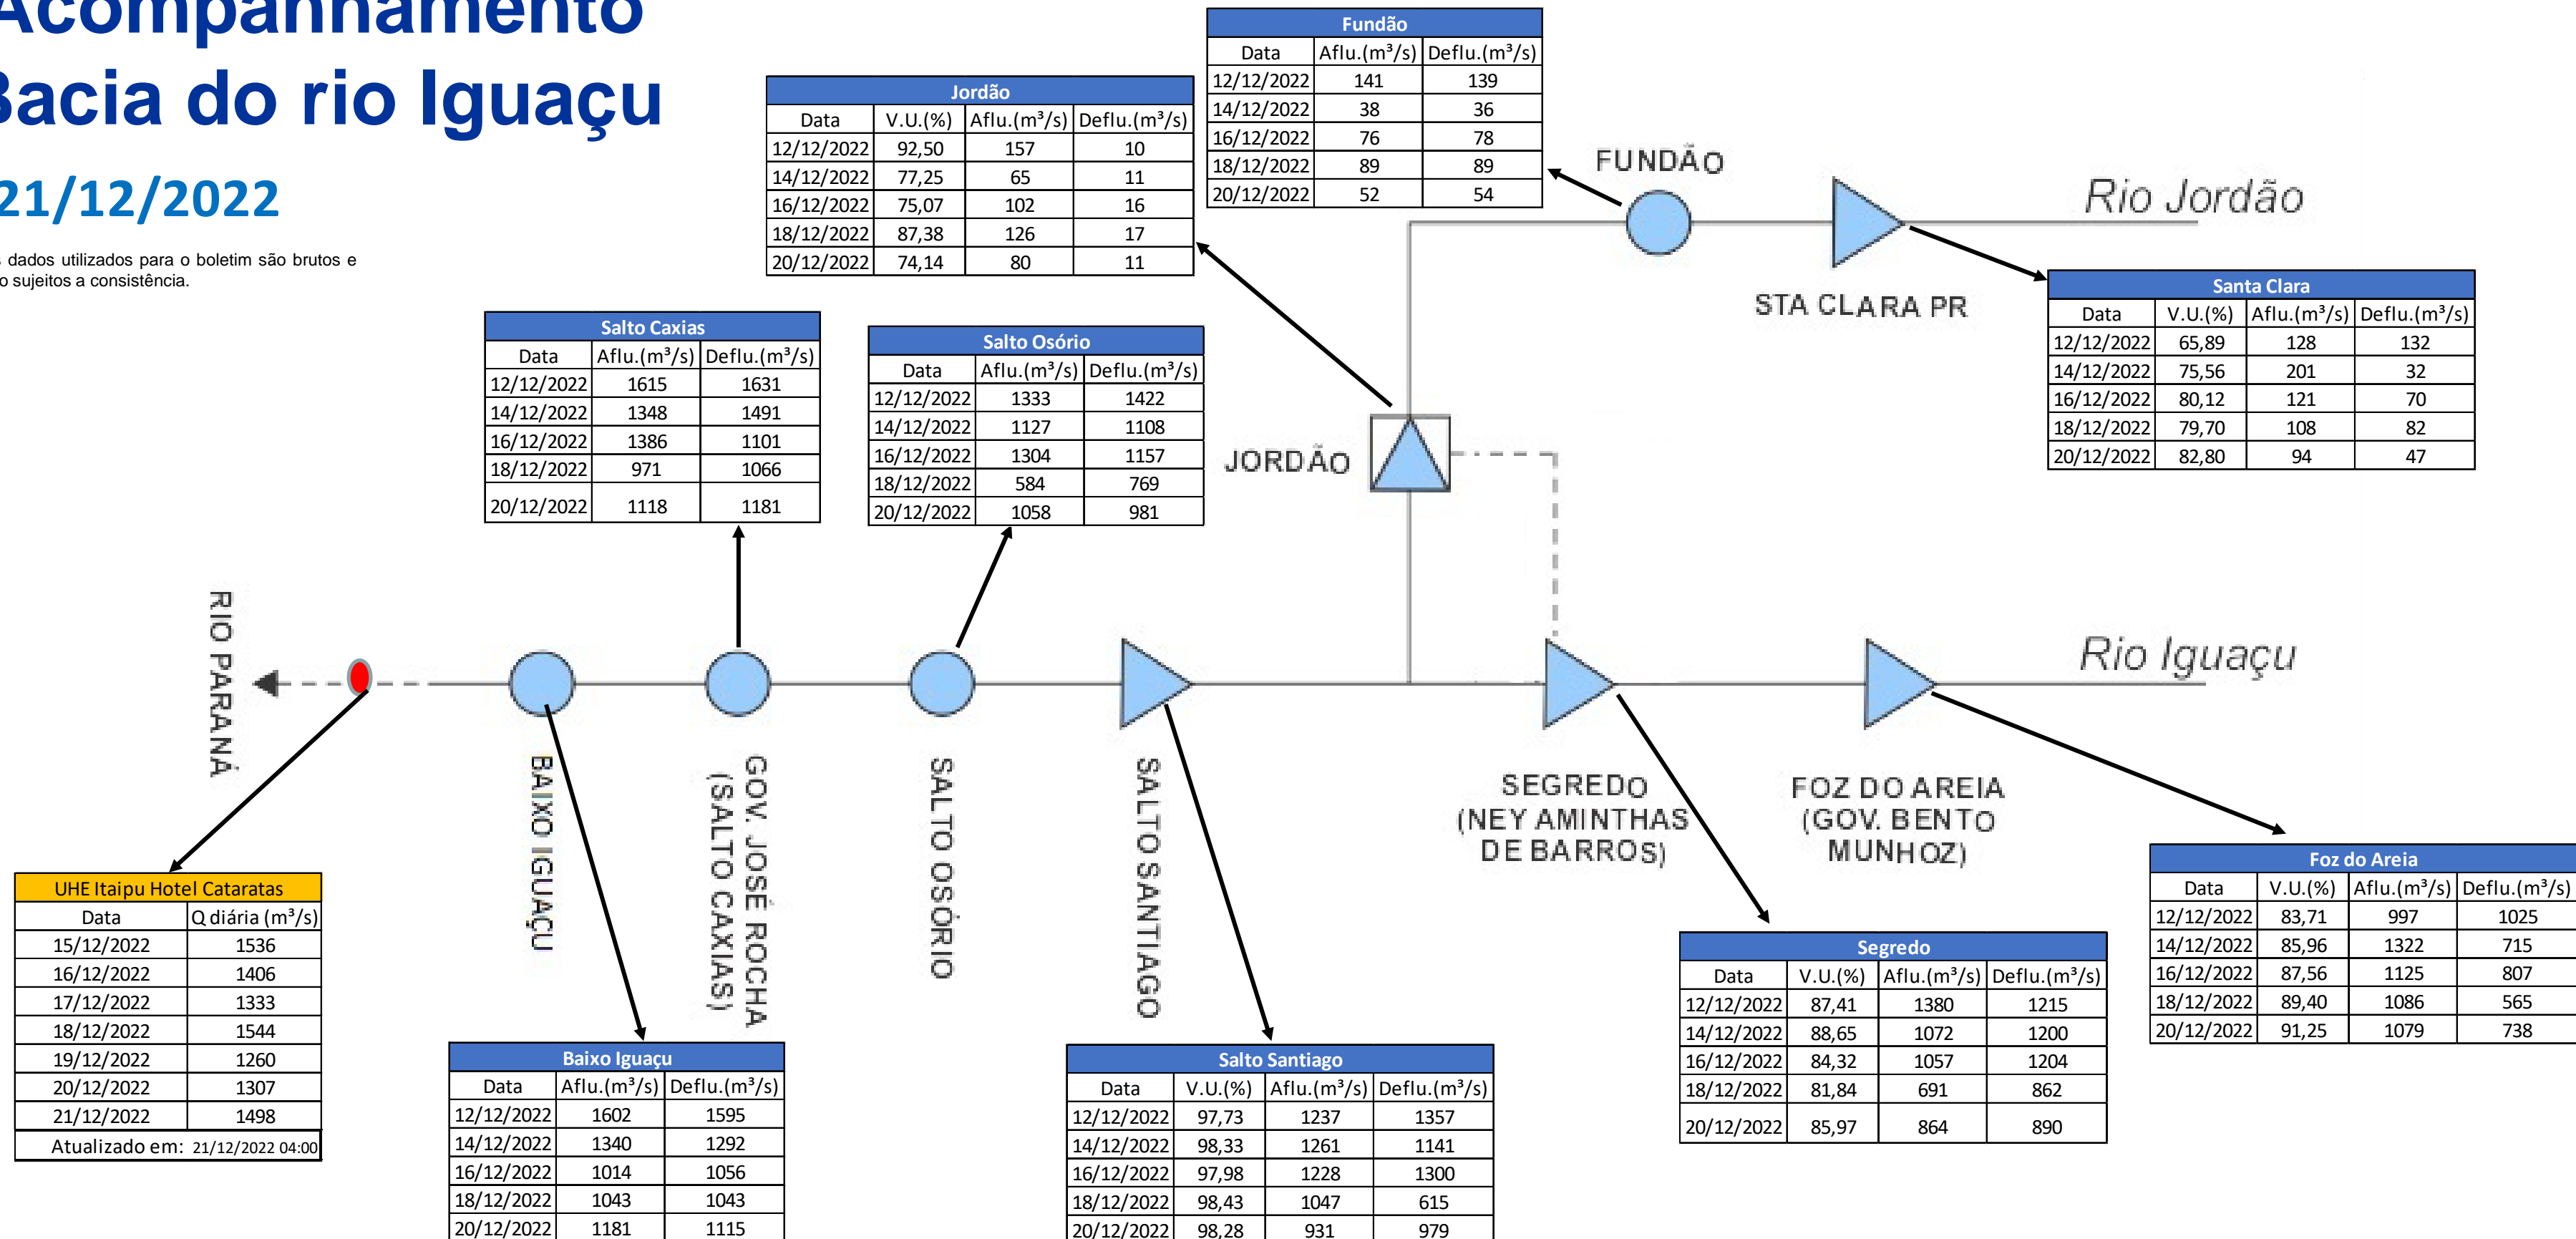

SALA DE SITUAÇÃO

Acompanhamento Bacia do rio Iguaçu

21/12/2022

* Os dados utilizados para o boletim são brutos e estão sujeitos a consistência.

SALA DE SITUAÇÃO

Estação Fluviométrica UHE Itaipu Hotel Cataratas

SALA DE SITUAÇÃO

Acompanhamento Bacia do rio Uruguai

21/12/2022

* Os dados utilizados para o boletim são brutos e estão sujeitos a consistência.