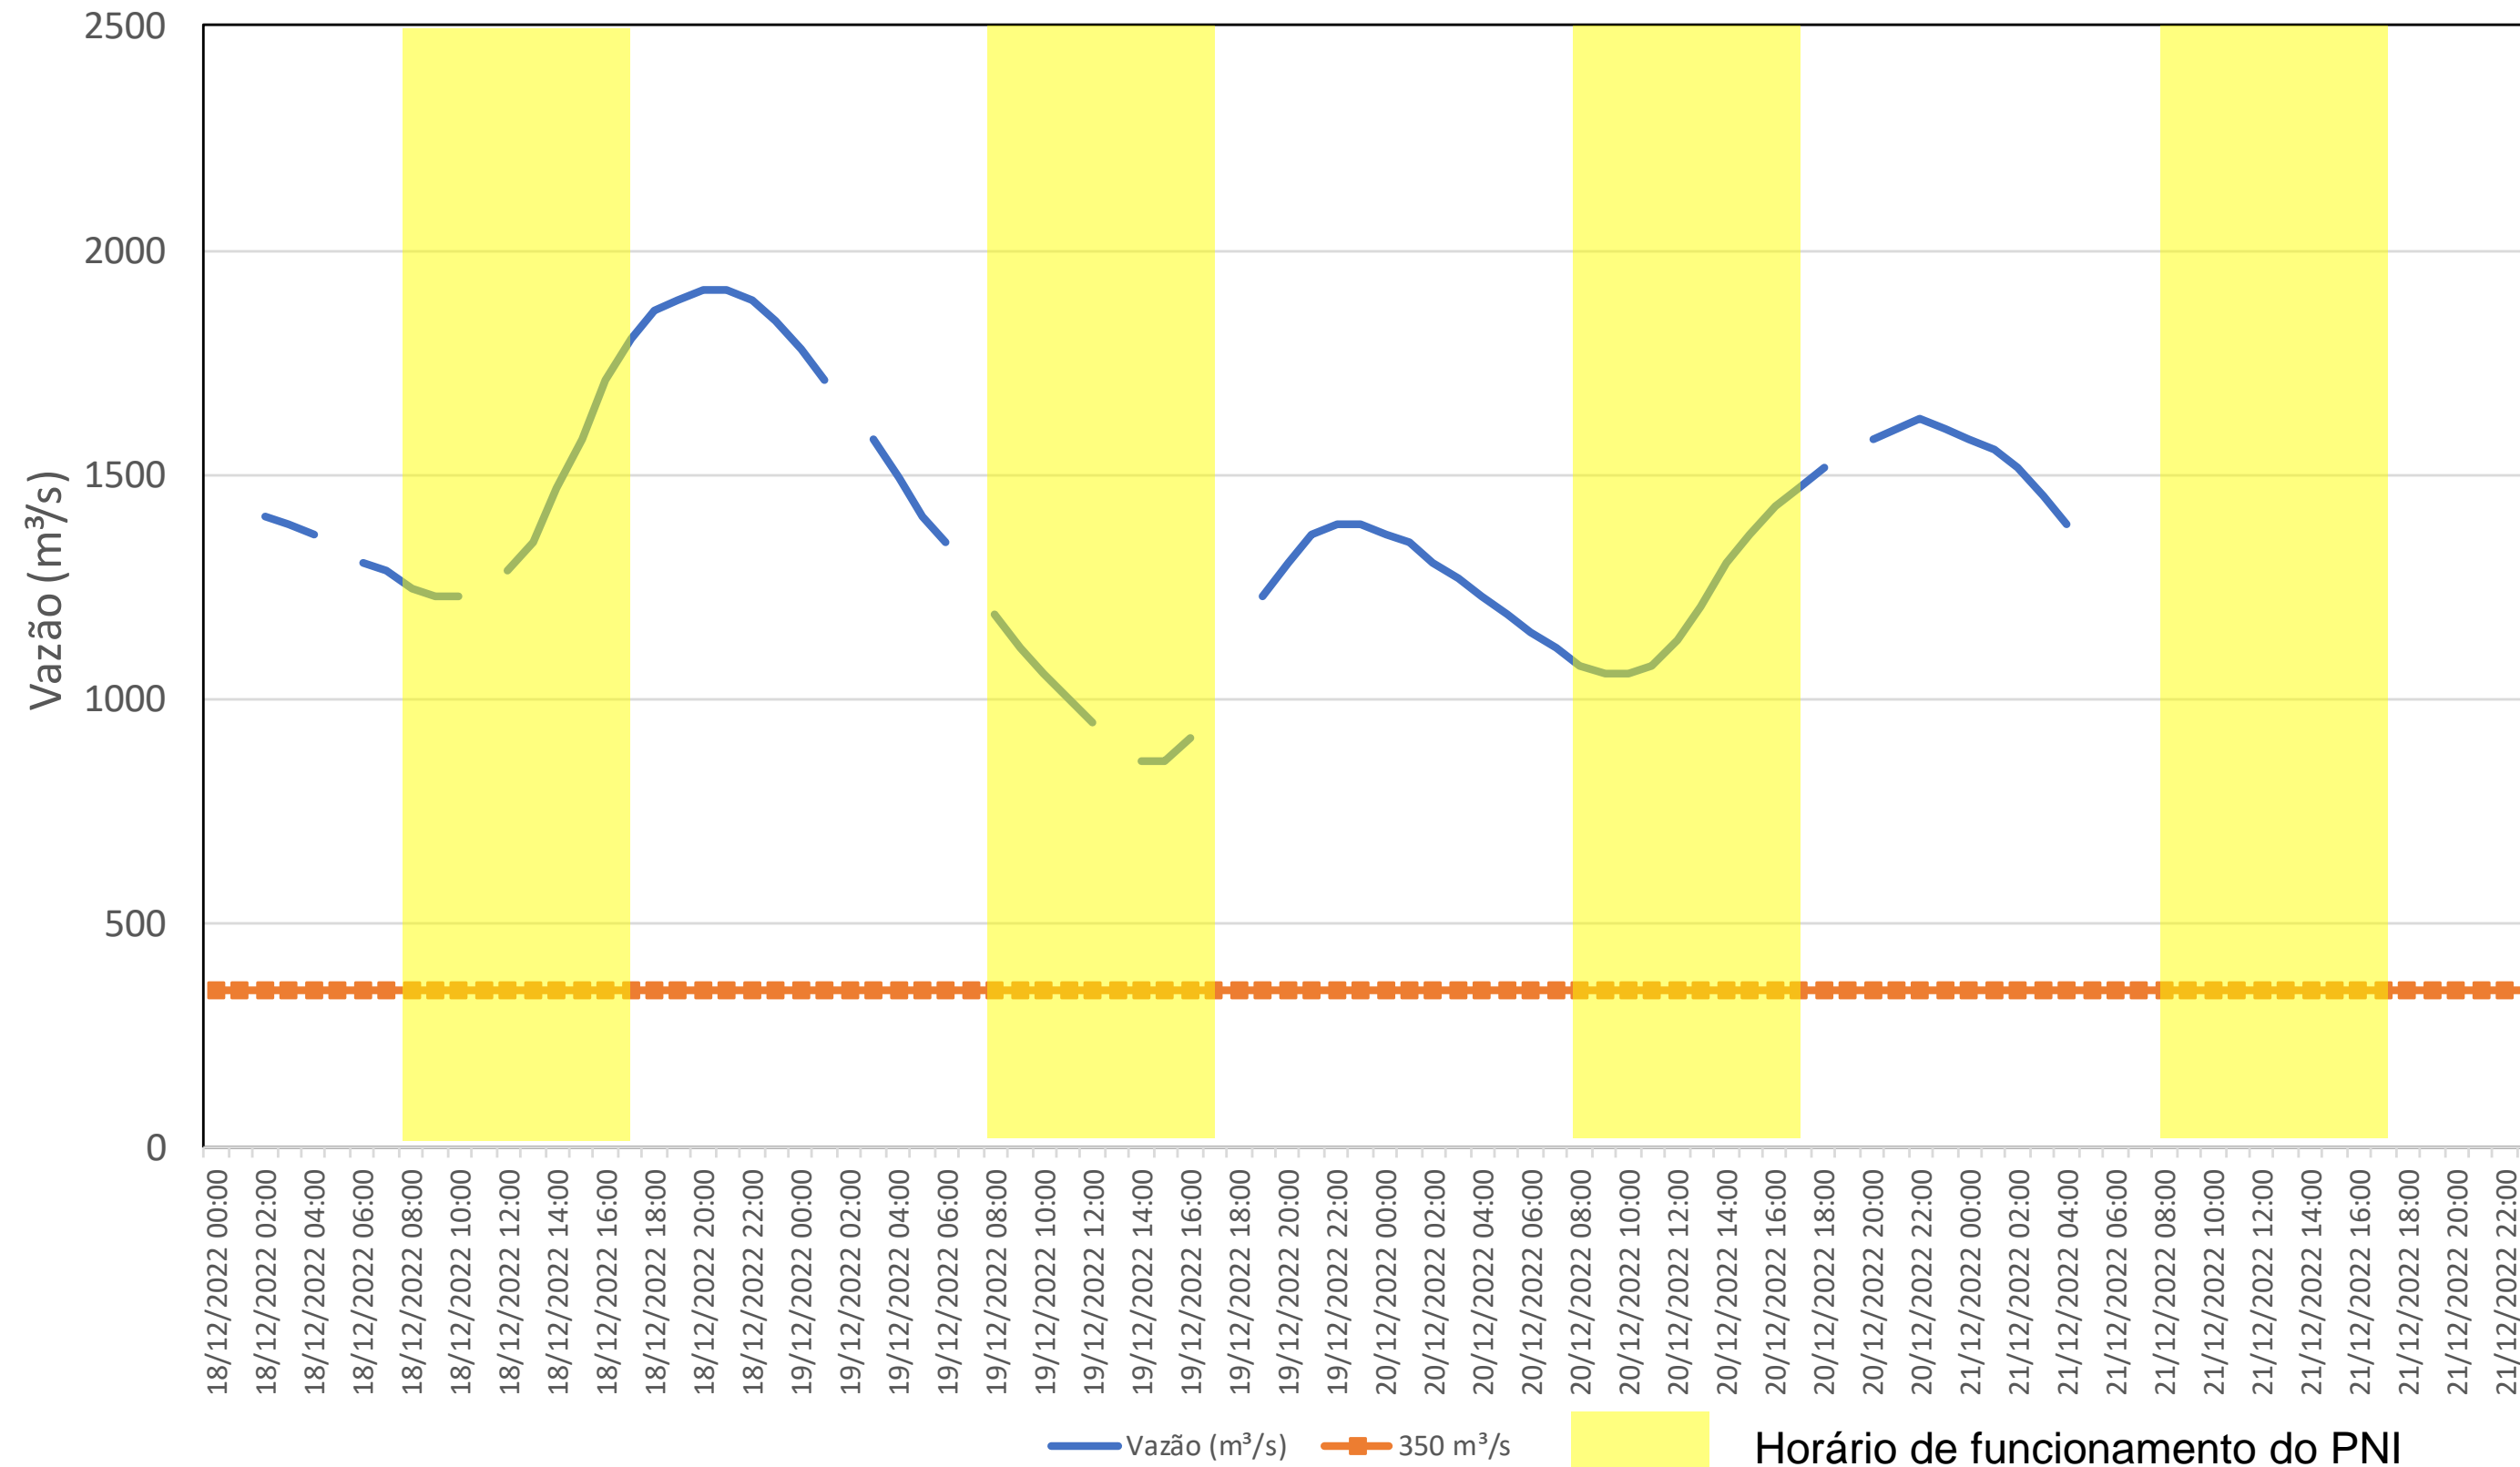

SALA DE SITUAÇÃO

Acompanhamento Bacia do rio Iguaçu

21/12/2022

* Os dados utilizados para o boletim são brutos e estão sujeitos a consistência.

SALA DE SITUAÇÃO

Estação Fluviométrica UHE Itaipu Hotel Cataratas

SALA DE SITUAÇÃO

Acompanhamento Bacia do rio Uruguai

21/12/2022

* Os dados utilizados para o boletim são brutos e estão sujeitos a consistência.