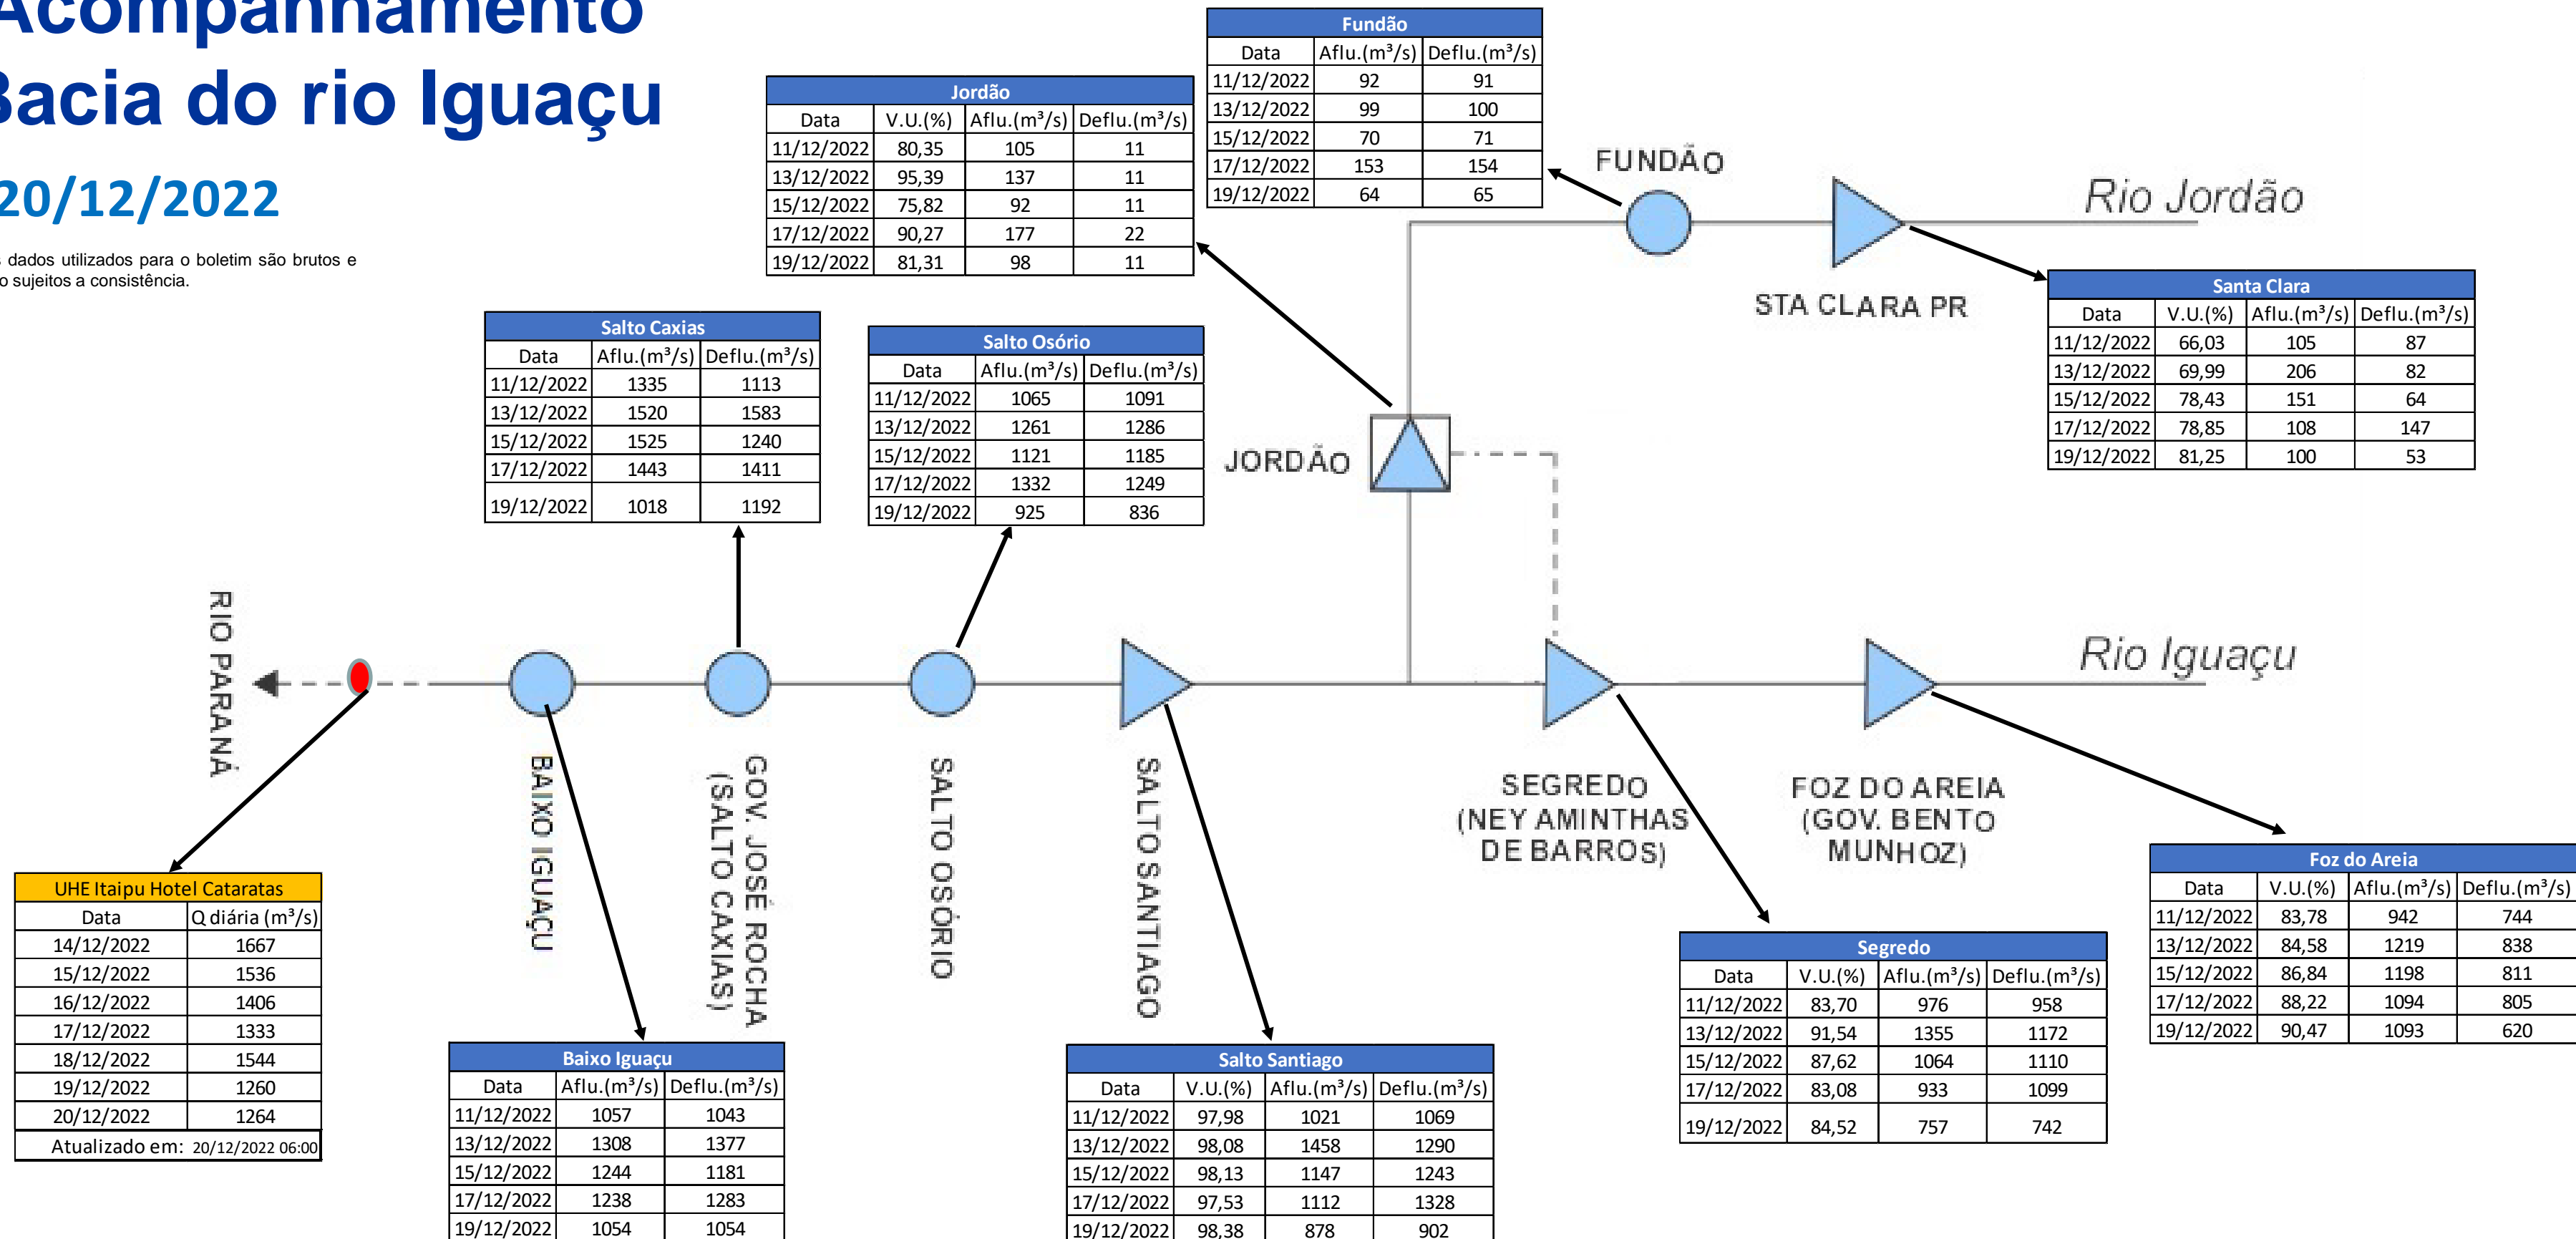

SALA DE SITUAÇÃO

Acompanhamento Bacia do rio Iguaçu

20/12/2022

* Os dados utilizados para o boletim são brutos e estão sujeitos a consistência.

SALA DE SITUAÇÃO

Estação Fluviométrica UHE Itaipu Hotel Cataratas

SALA DE SITUAÇÃO

Acompanhamento Bacia do rio Uruguai 20/12/2022

* Os dados utilizados para o boletim são brutos e estão sujeitos a consistência.