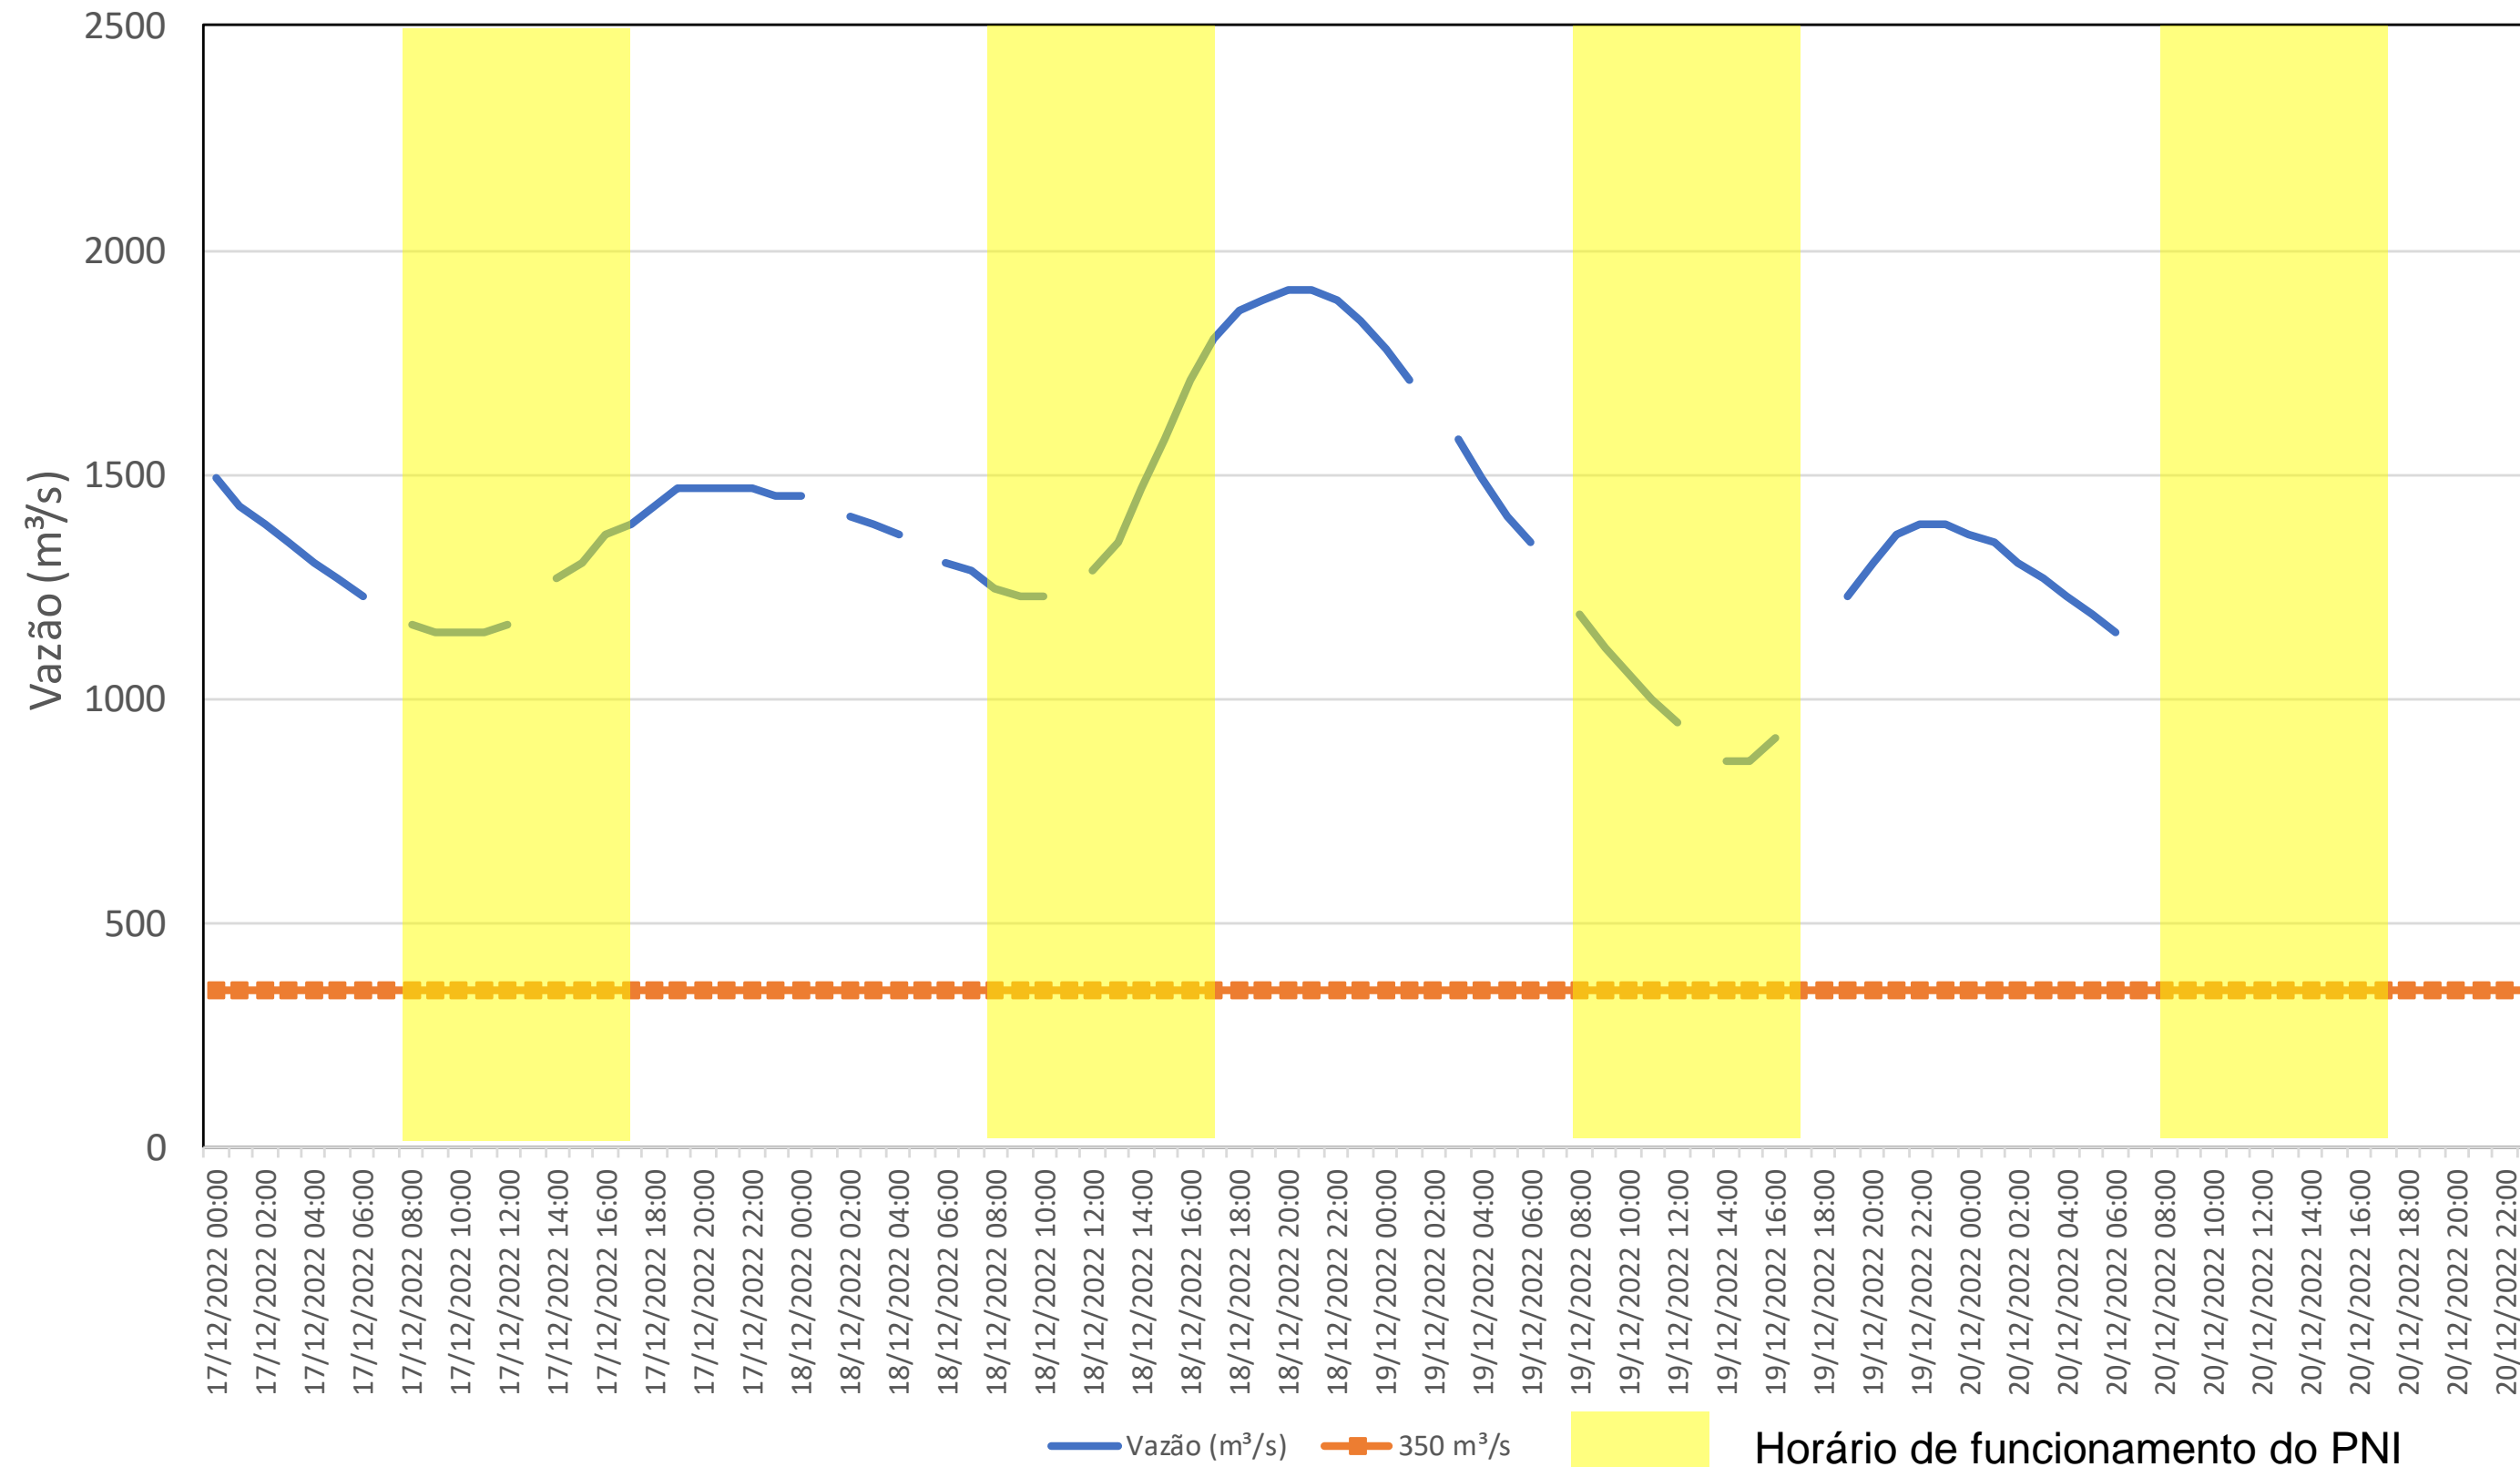

SALA DE SITUAÇÃO

Acompanhamento Bacia do rio Iguaçu

20/12/2022

* Os dados utilizados para o boletim são brutos e estão sujeitos a consistência.

SALA DE SITUAÇÃO

Estação Fluviométrica UHE Itaipu Hotel Cataratas

SALA DE SITUAÇÃO

Acompanhamento Bacia do rio Uruguai 20/12/2022

* Os dados utilizados para o boletim são brutos e estão sujeitos a consistência.