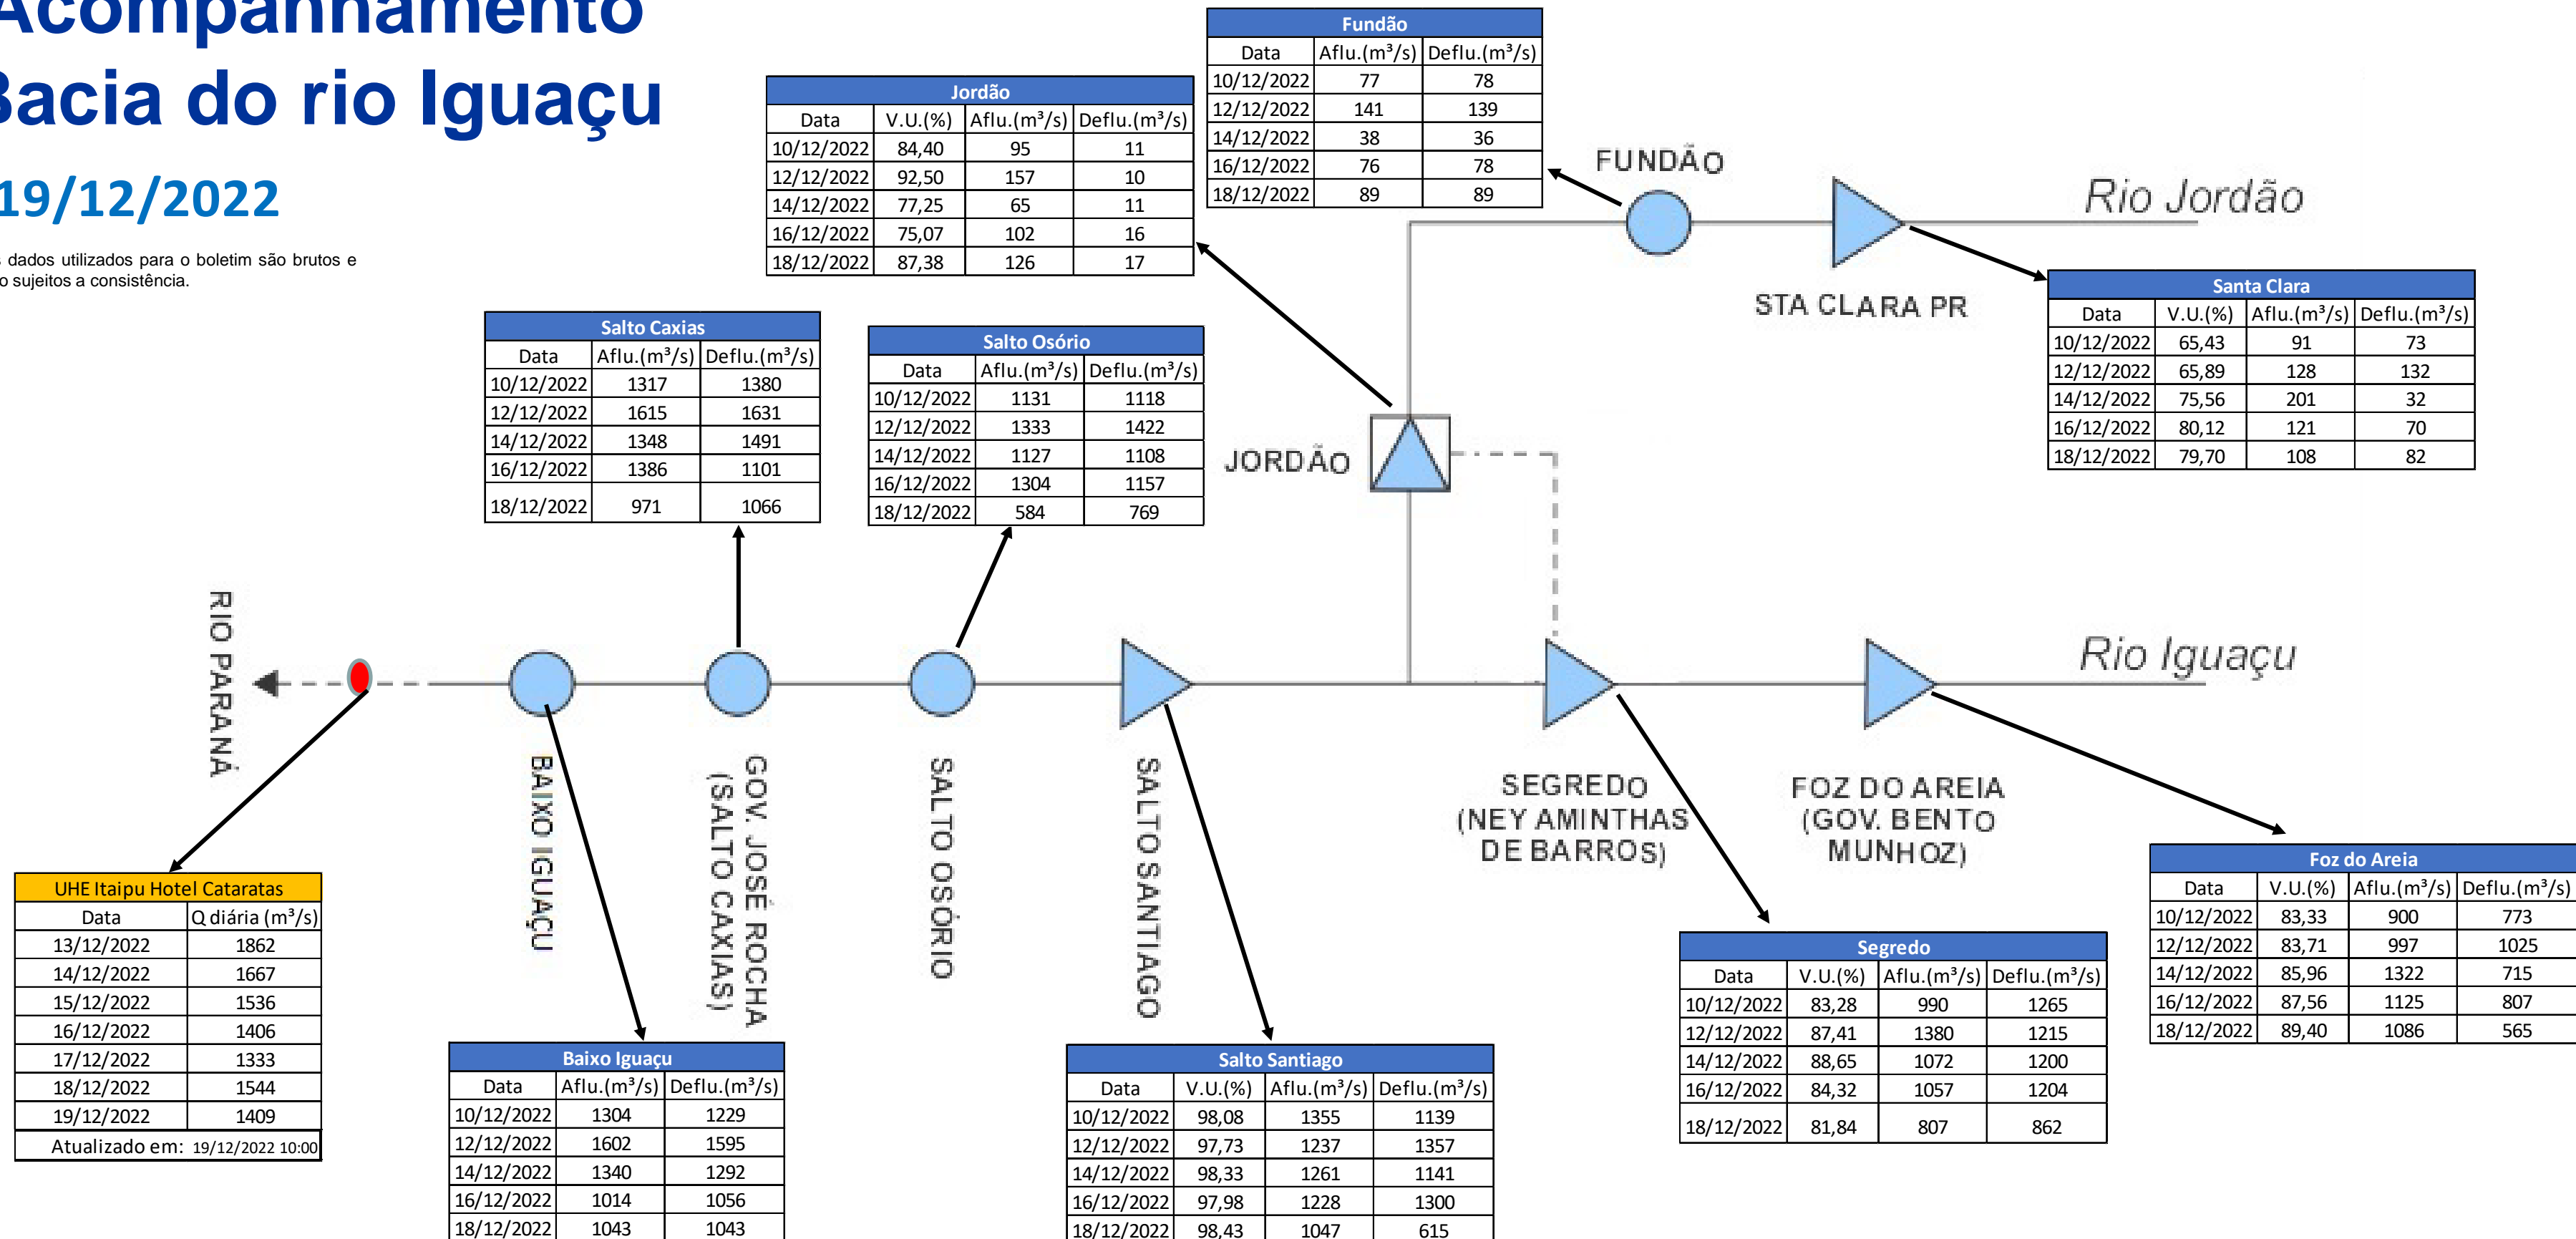

SALA DE SITUAÇÃO

Acompanhamento Bacia do rio Iguaçu

19/12/2022

* Os dados utilizados para o boletim são brutos e estão sujeitos a consistência.

SALA DE SITUAÇÃO

Estação Fluviométrica UHE Itaipu Hotel Cataratas

SALA DE SITUAÇÃO

Acompanhamento Bacia do rio Uruguai 19/12/2022

* Os dados utilizados para o boletim são brutos e estão sujeitos a consistência.