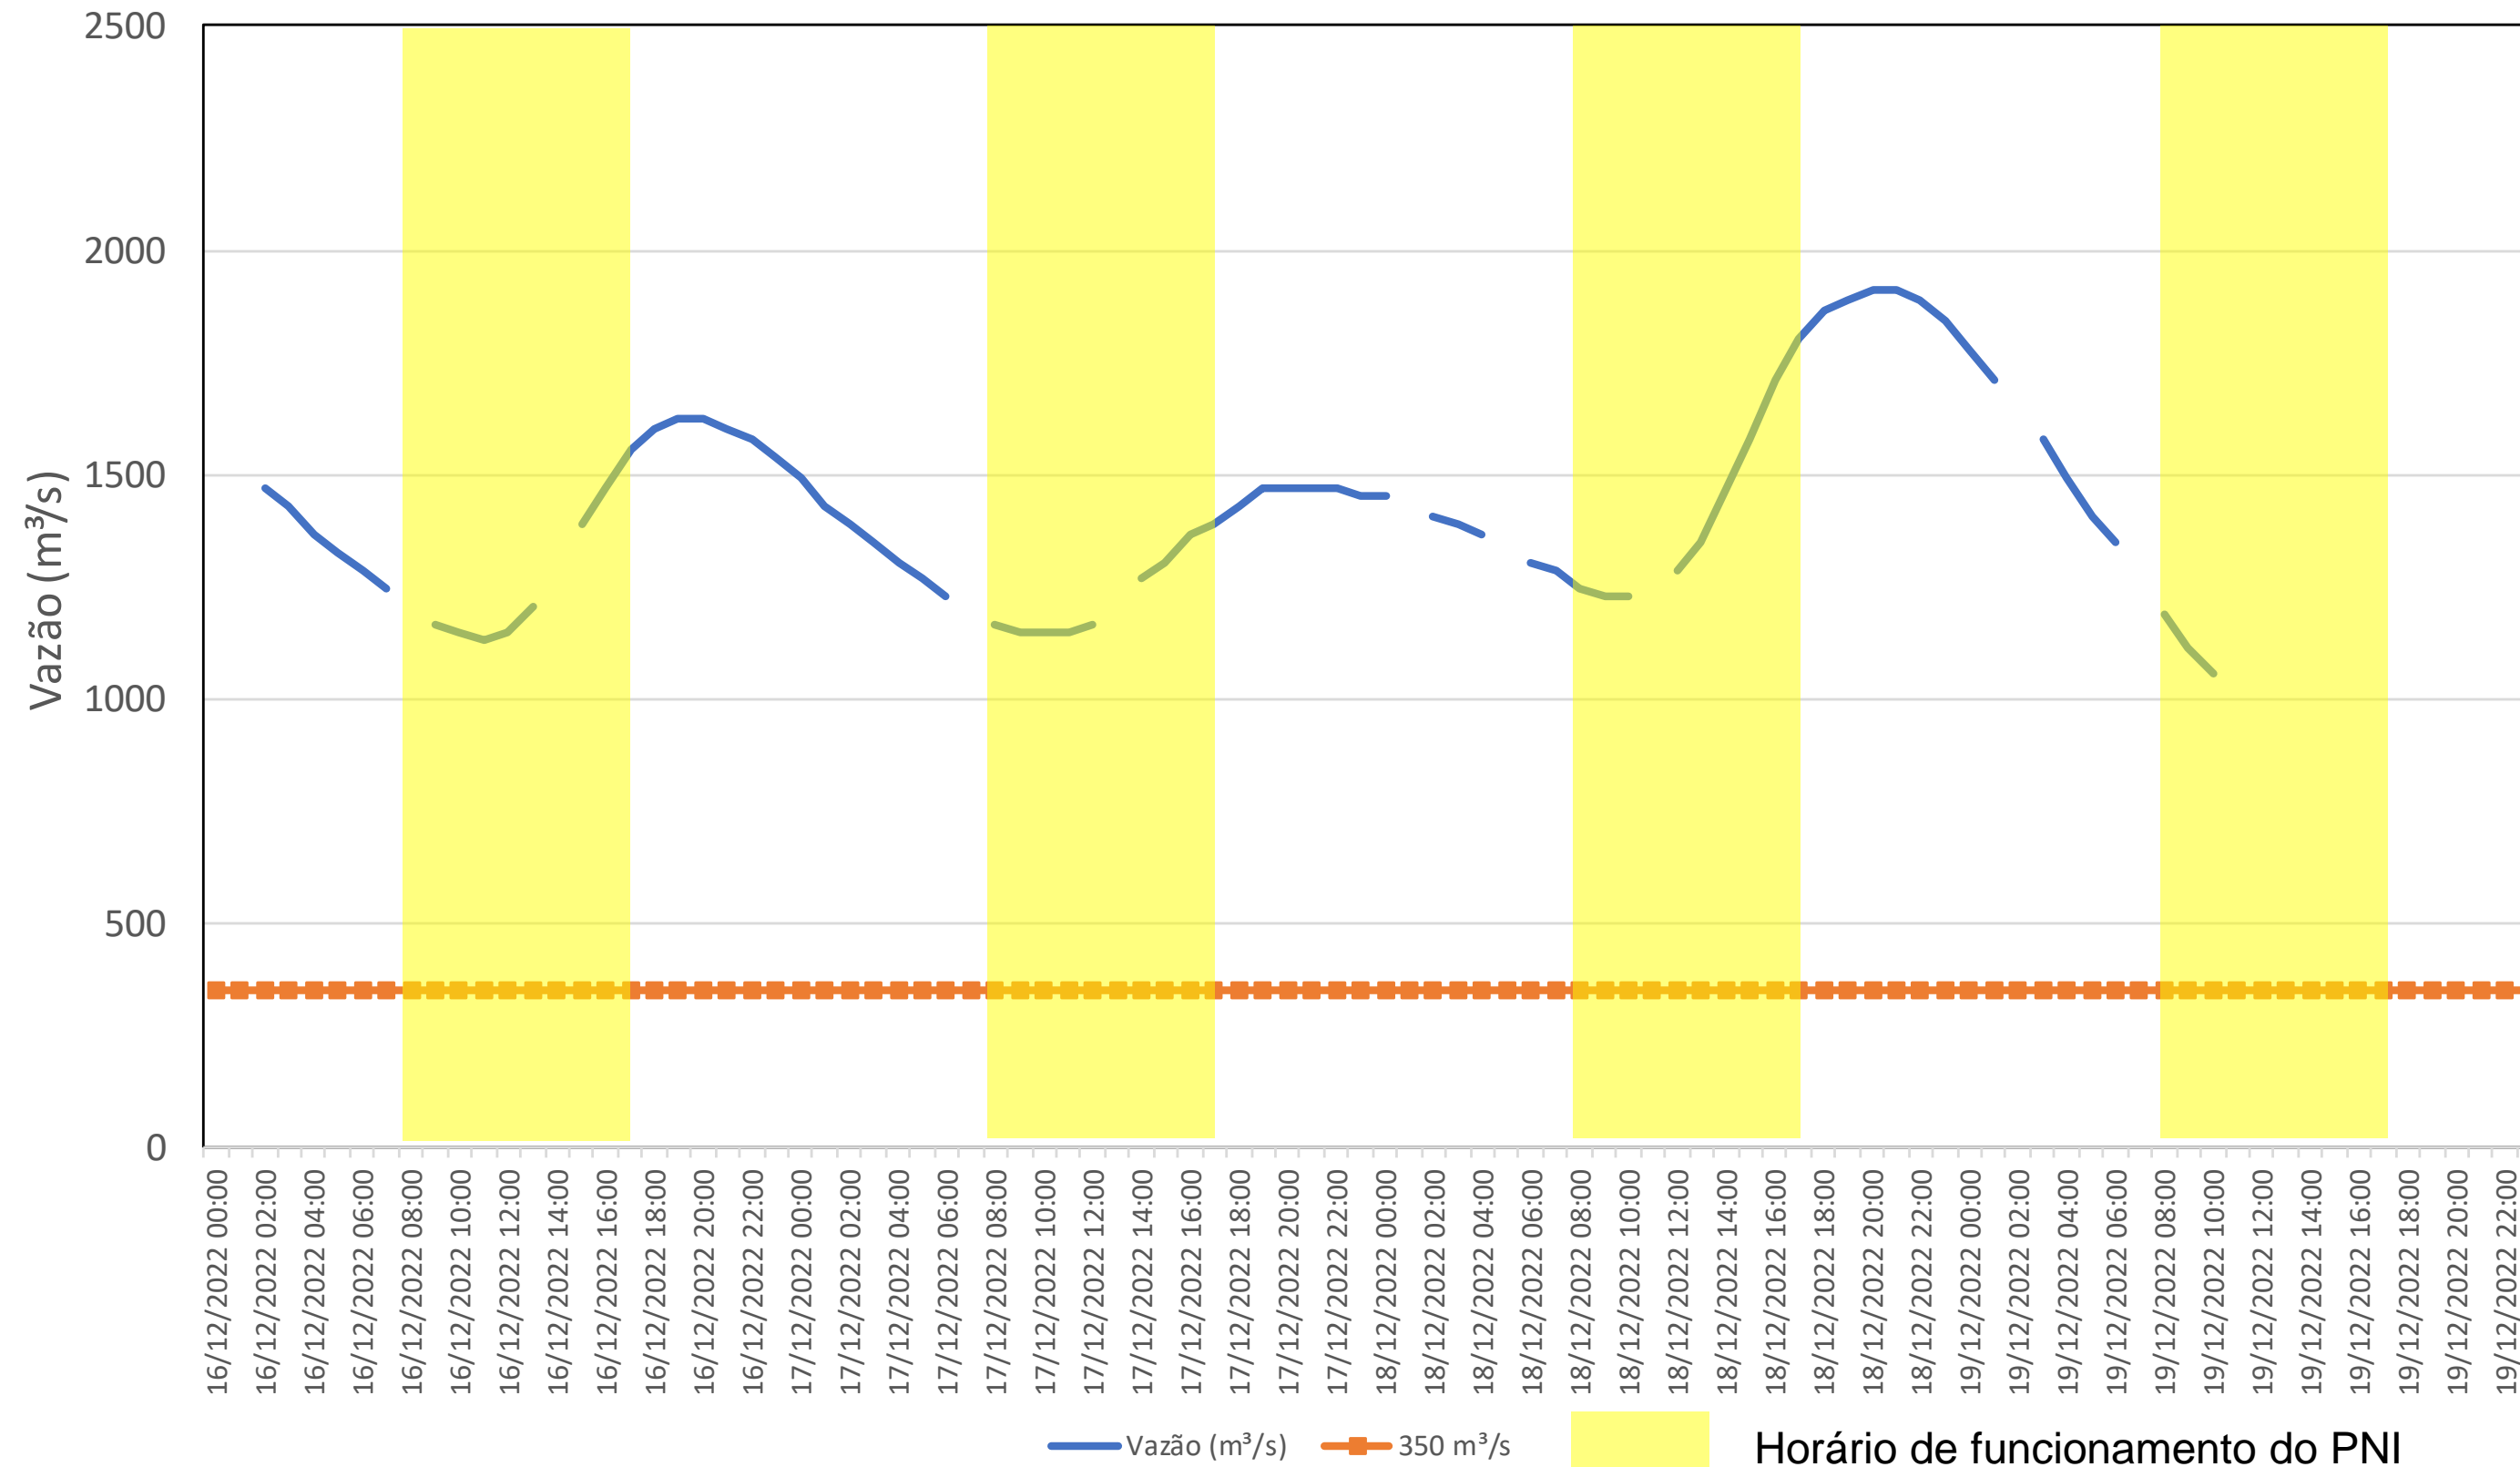

SALA DE SITUAÇÃO

Acompanhamento Bacia do rio Iguaçu

19/12/2022

* Os dados utilizados para o boletim são brutos e estão sujeitos a consistência.

SALA DE SITUAÇÃO

Estação Fluviométrica UHE Itaipu Hotel Cataratas

SALA DE SITUAÇÃO

Acompanhamento Bacia do rio Uruguai 19/12/2022

* Os dados utilizados para o boletim são brutos e estão sujeitos a consistência.