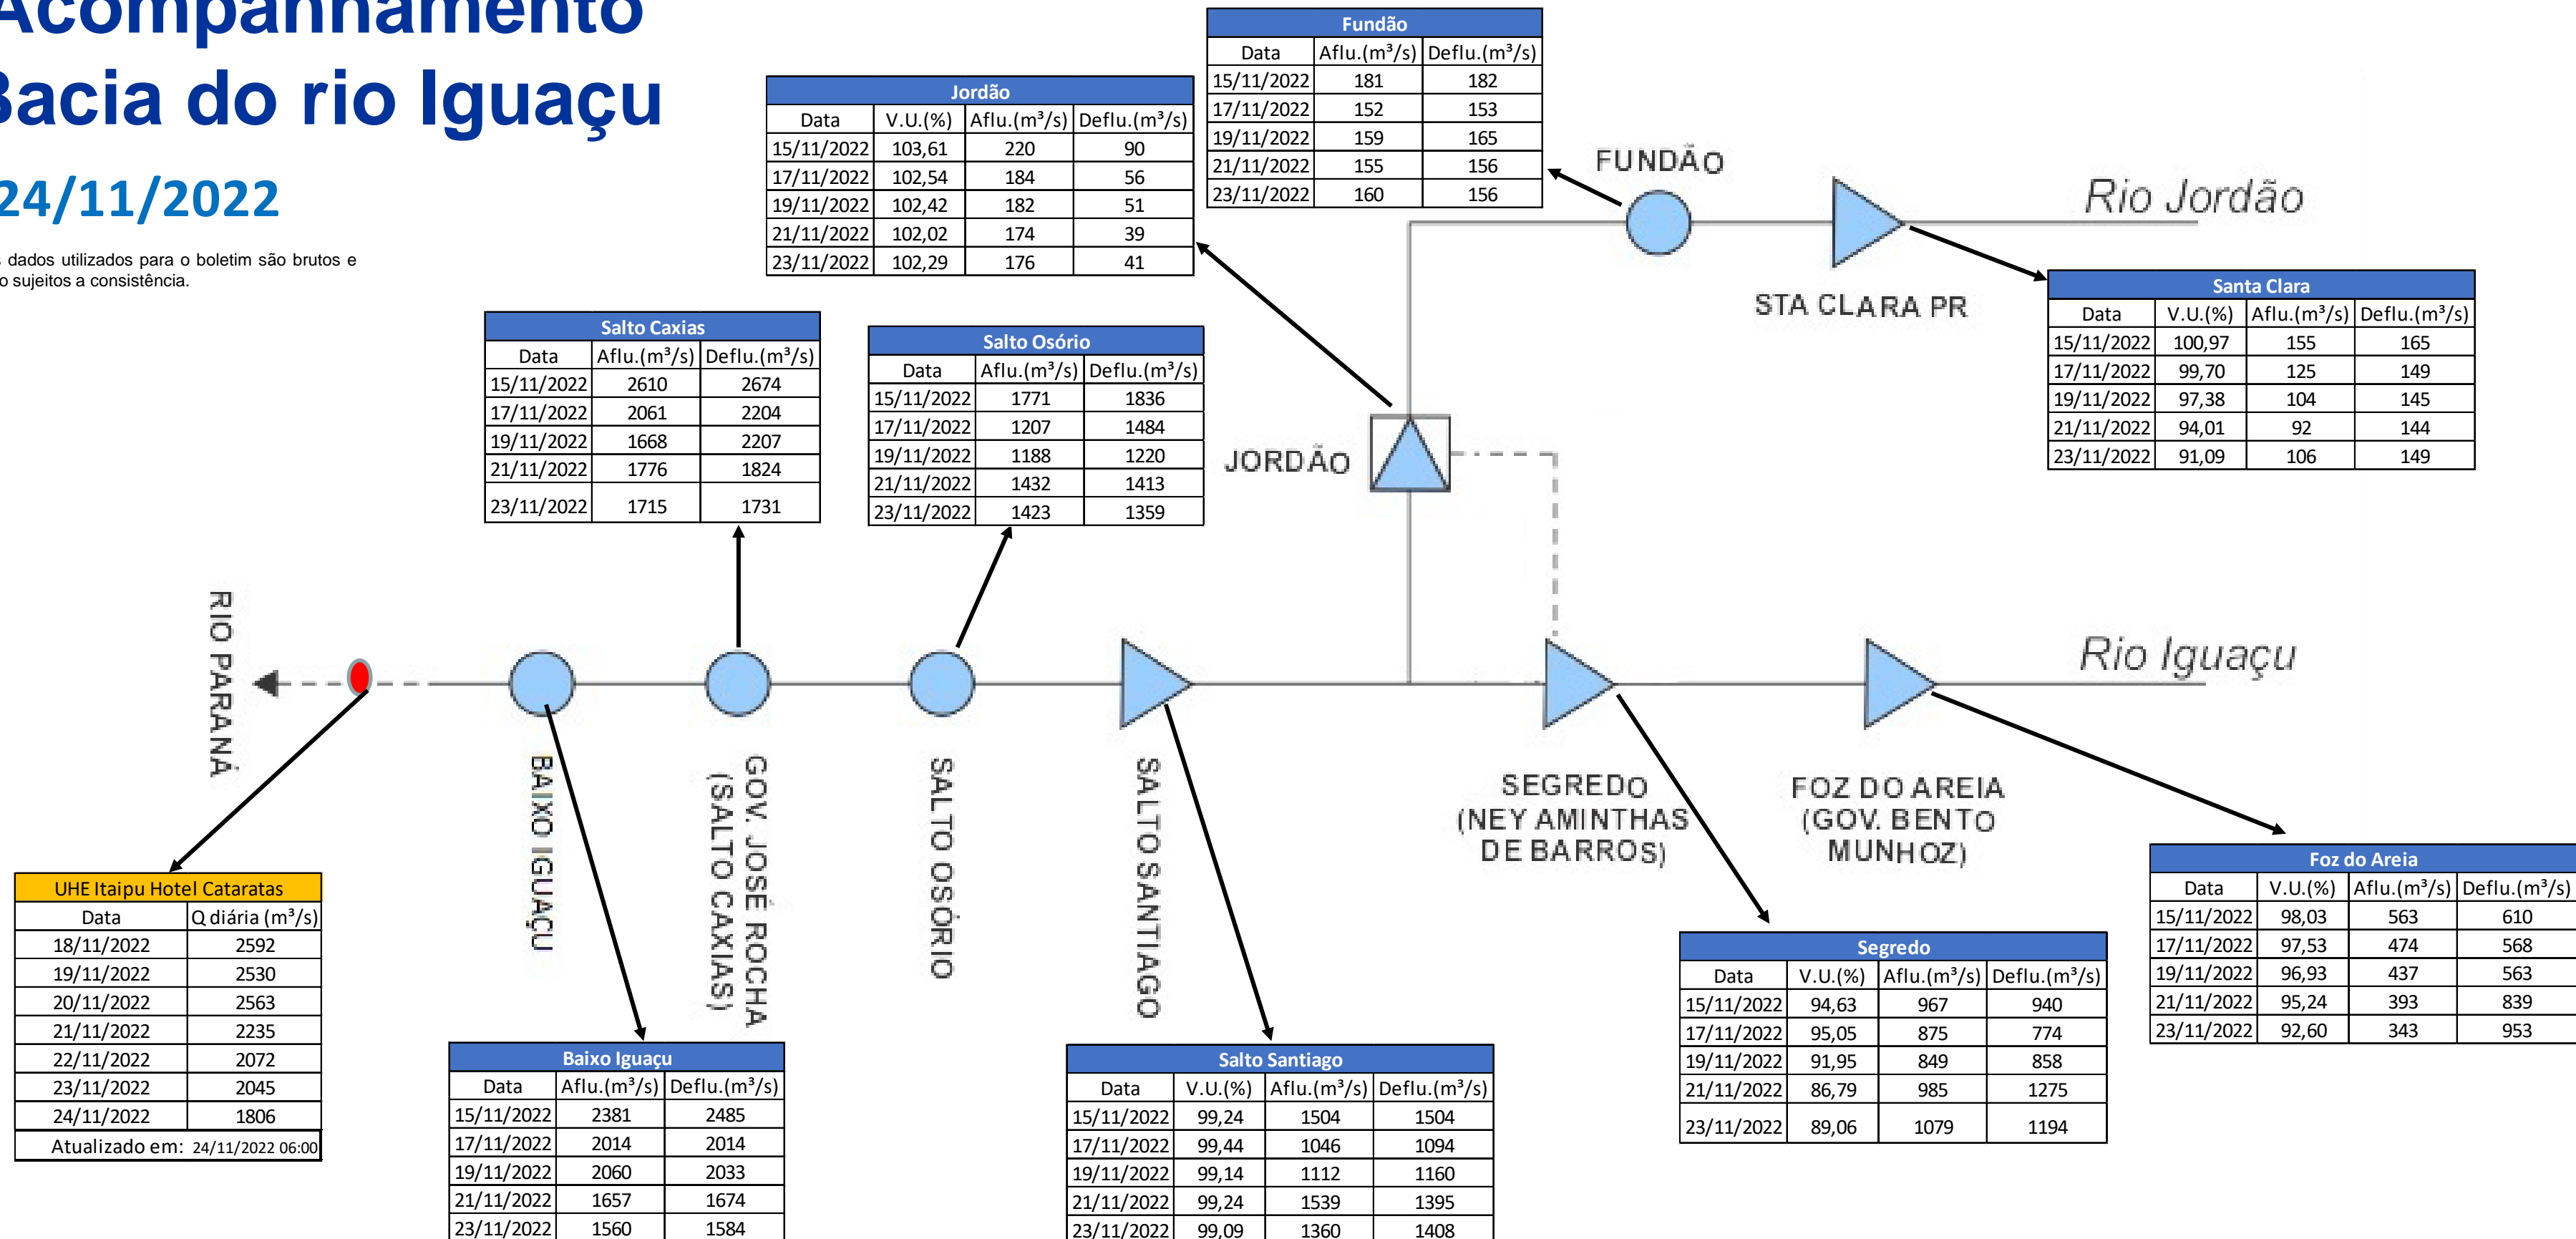

SALA DE SITUAÇÃO

Acompanhamento Bacia do rio Iguaçu

24/11/2022

* Os dados utilizados para o boletim são brutos e estão sujeitos a consistência.

SALA DE SITUAÇÃO

Estação Fluviométrica UHE Itaipu Hotel Cataratas

SALA DE SITUAÇÃO

Acompanhamento Bacia do rio Uruguai 24/11/2022

* Os dados utilizados para o boletim são brutos e estão sujeitos a consistência.