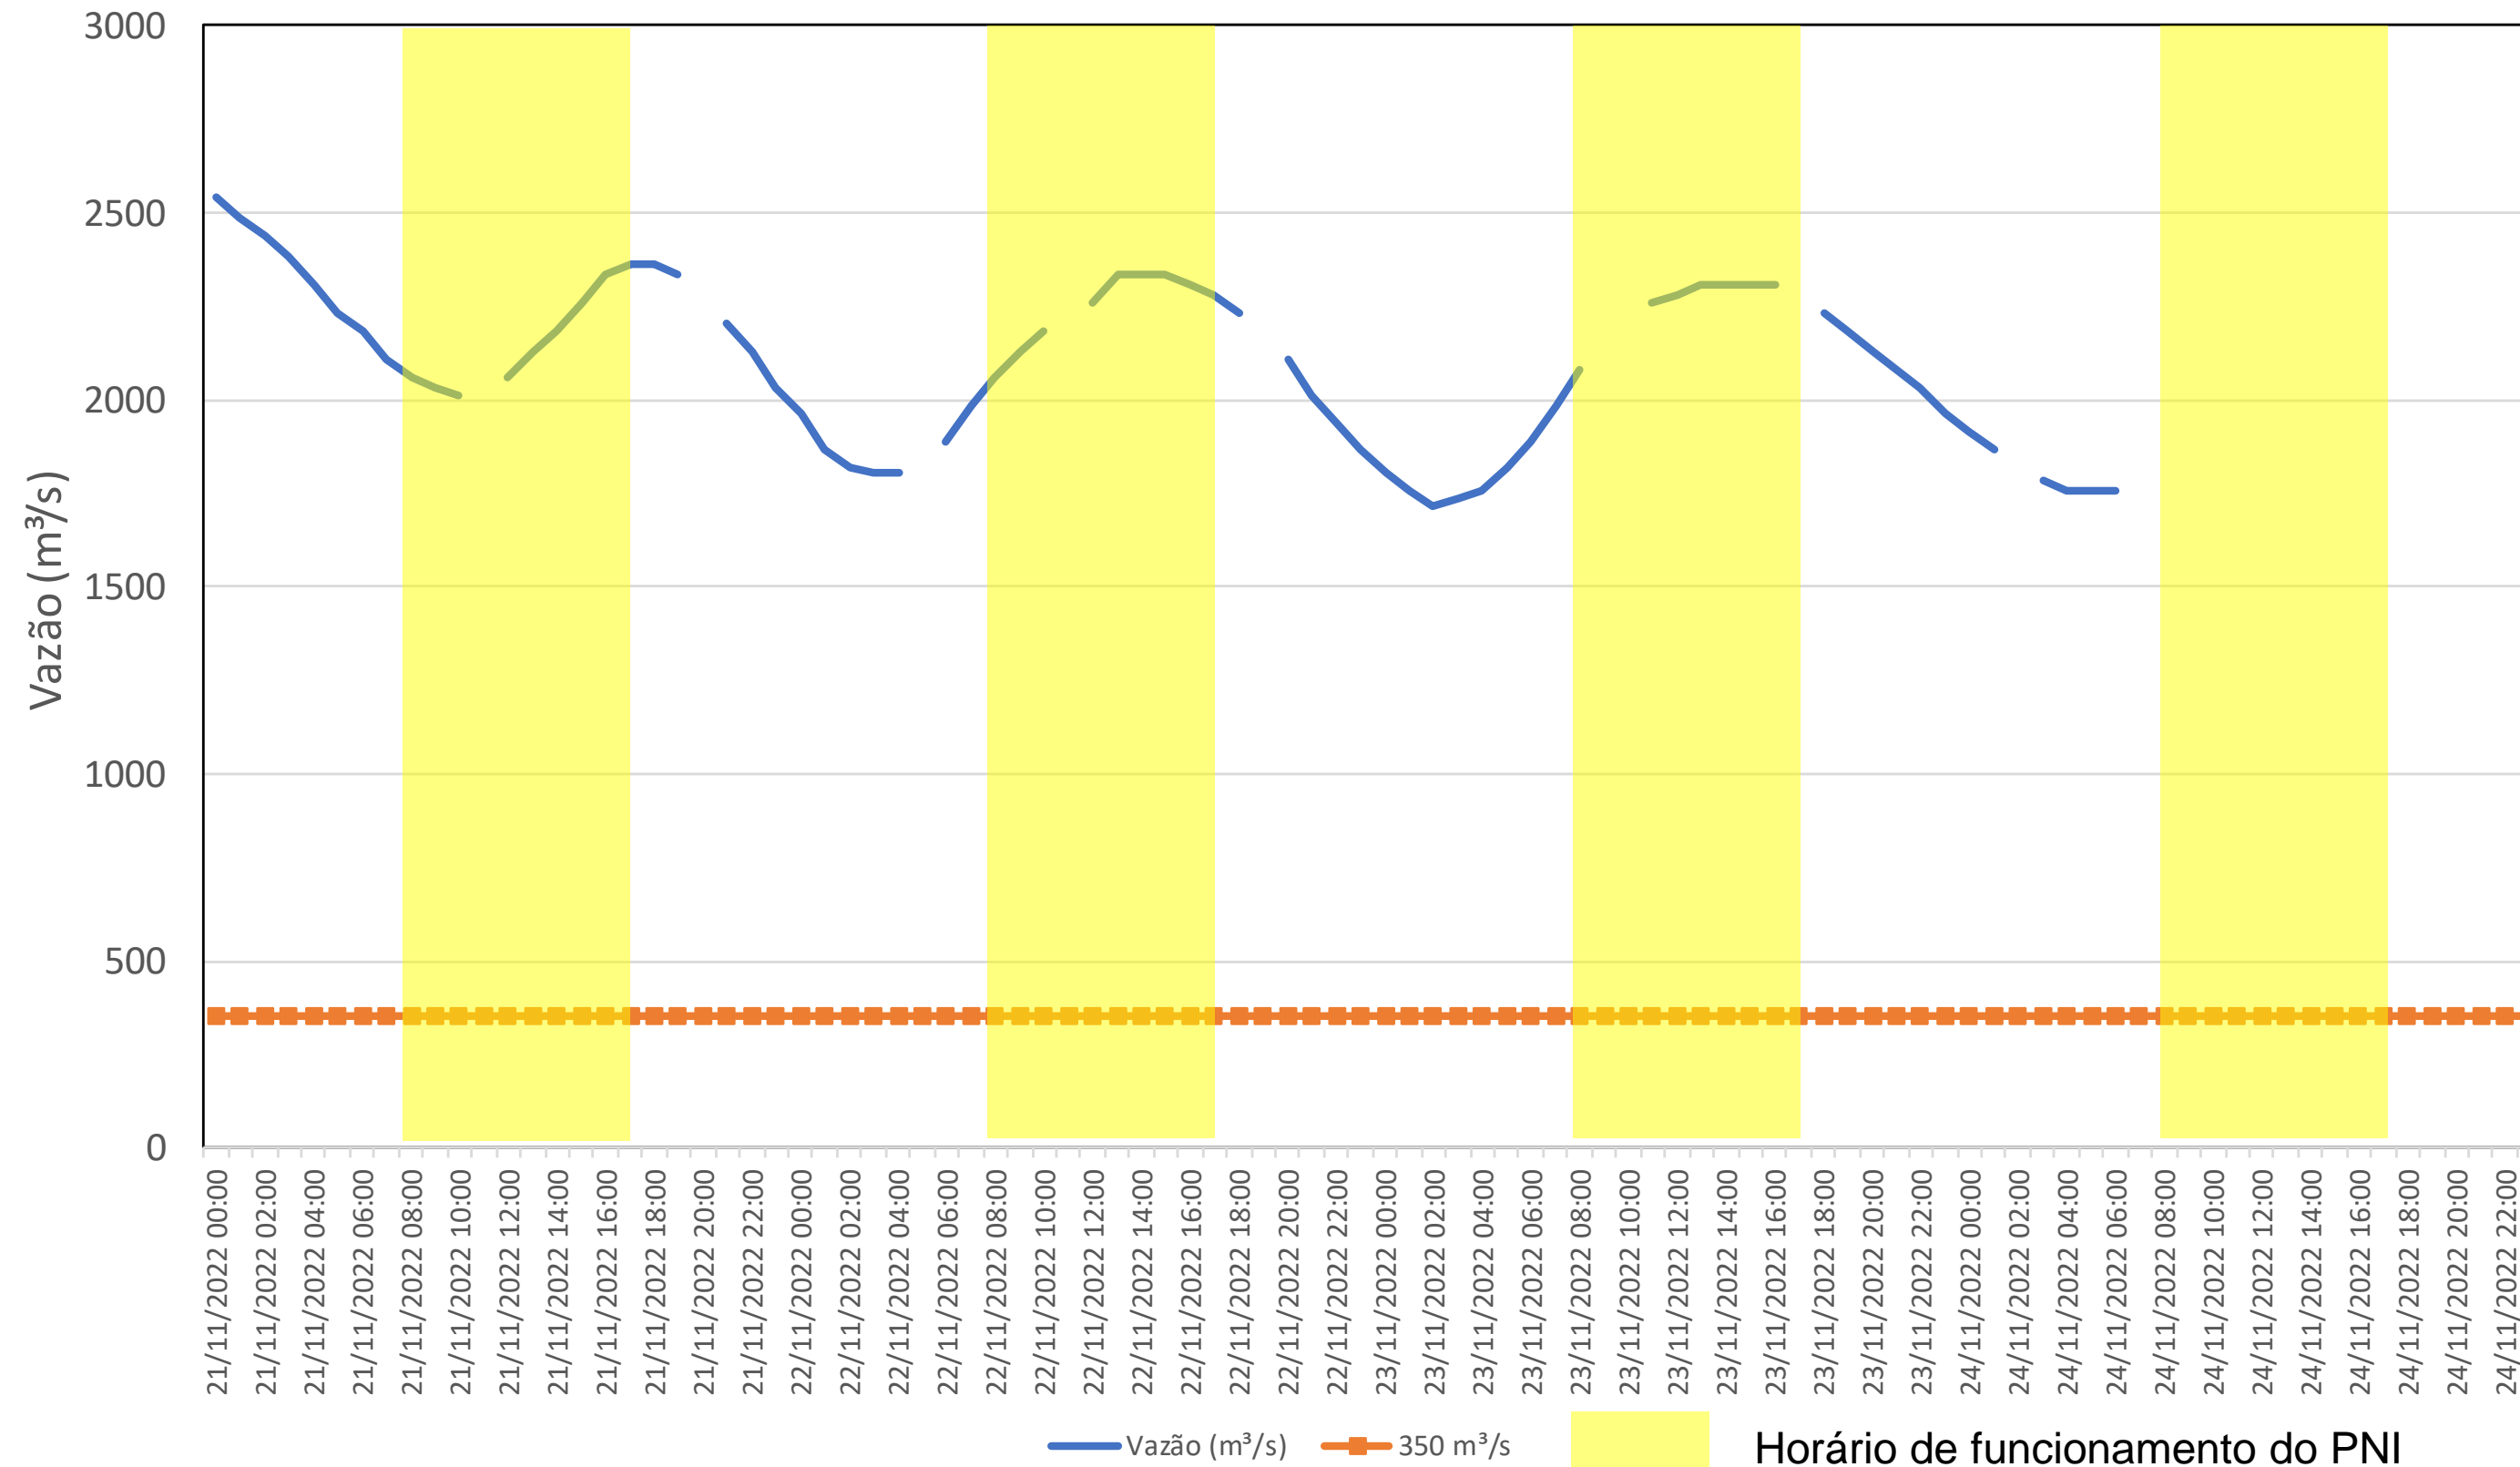

SALA DE SITUAÇÃO

Acompanhamento Bacia do rio Iguaçu

24/11/2022

* Os dados utilizados para o boletim são brutos e estão sujeitos a consistência.

SALA DE SITUAÇÃO

Estação Fluviométrica UHE Itaipu Hotel Cataratas

SALA DE SITUAÇÃO

Acompanhamento Bacia do rio Uruguai 24/11/2022

* Os dados utilizados para o boletim são brutos e estão sujeitos a consistência.