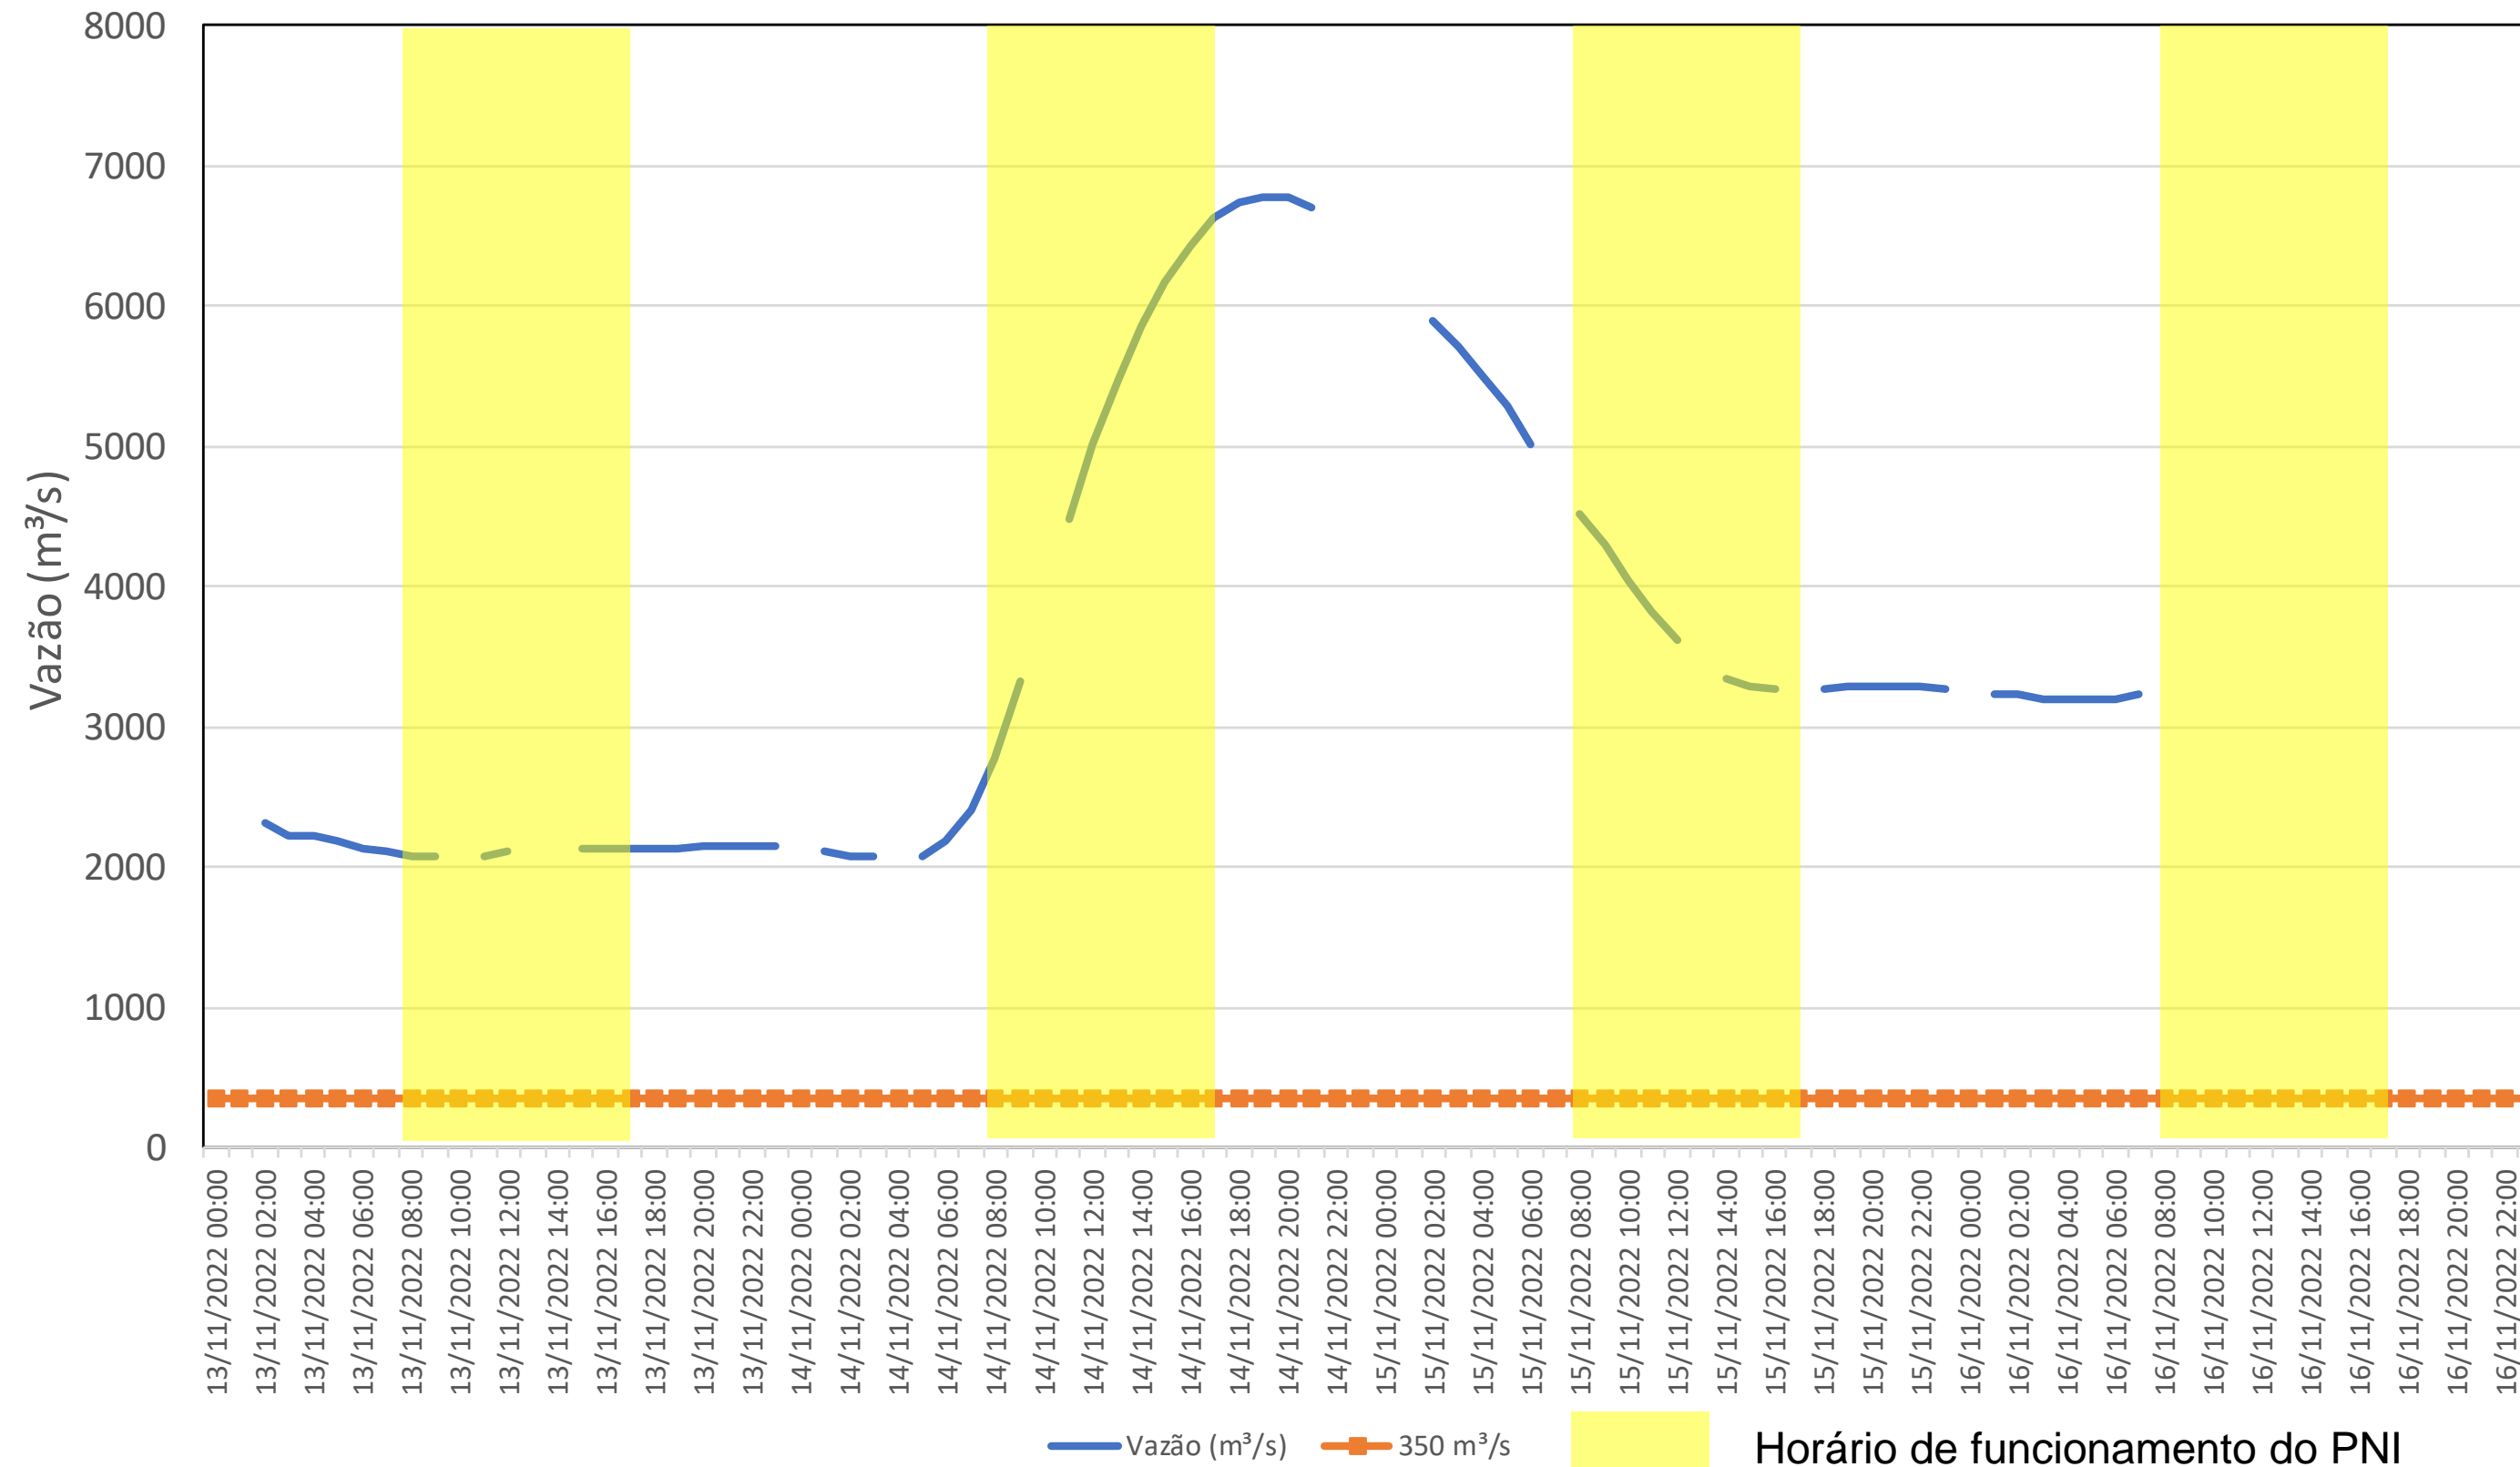

SALA DE SITUAÇÃO

Acompanhamento Bacia do rio Iguaçu

16/11/2022

* Os dados utilizados para o boletim são brutos e estão sujeitos a consistência.

SALA DE SITUAÇÃO

Estação Fluviométrica UHE Itaipu Hotel Cataratas

SALA DE SITUAÇÃO

Acompanhamento Bacia do rio Uruguai 16/11/2022

* Os dados utilizados para o boletim são brutos e estão sujeitos a consistência.