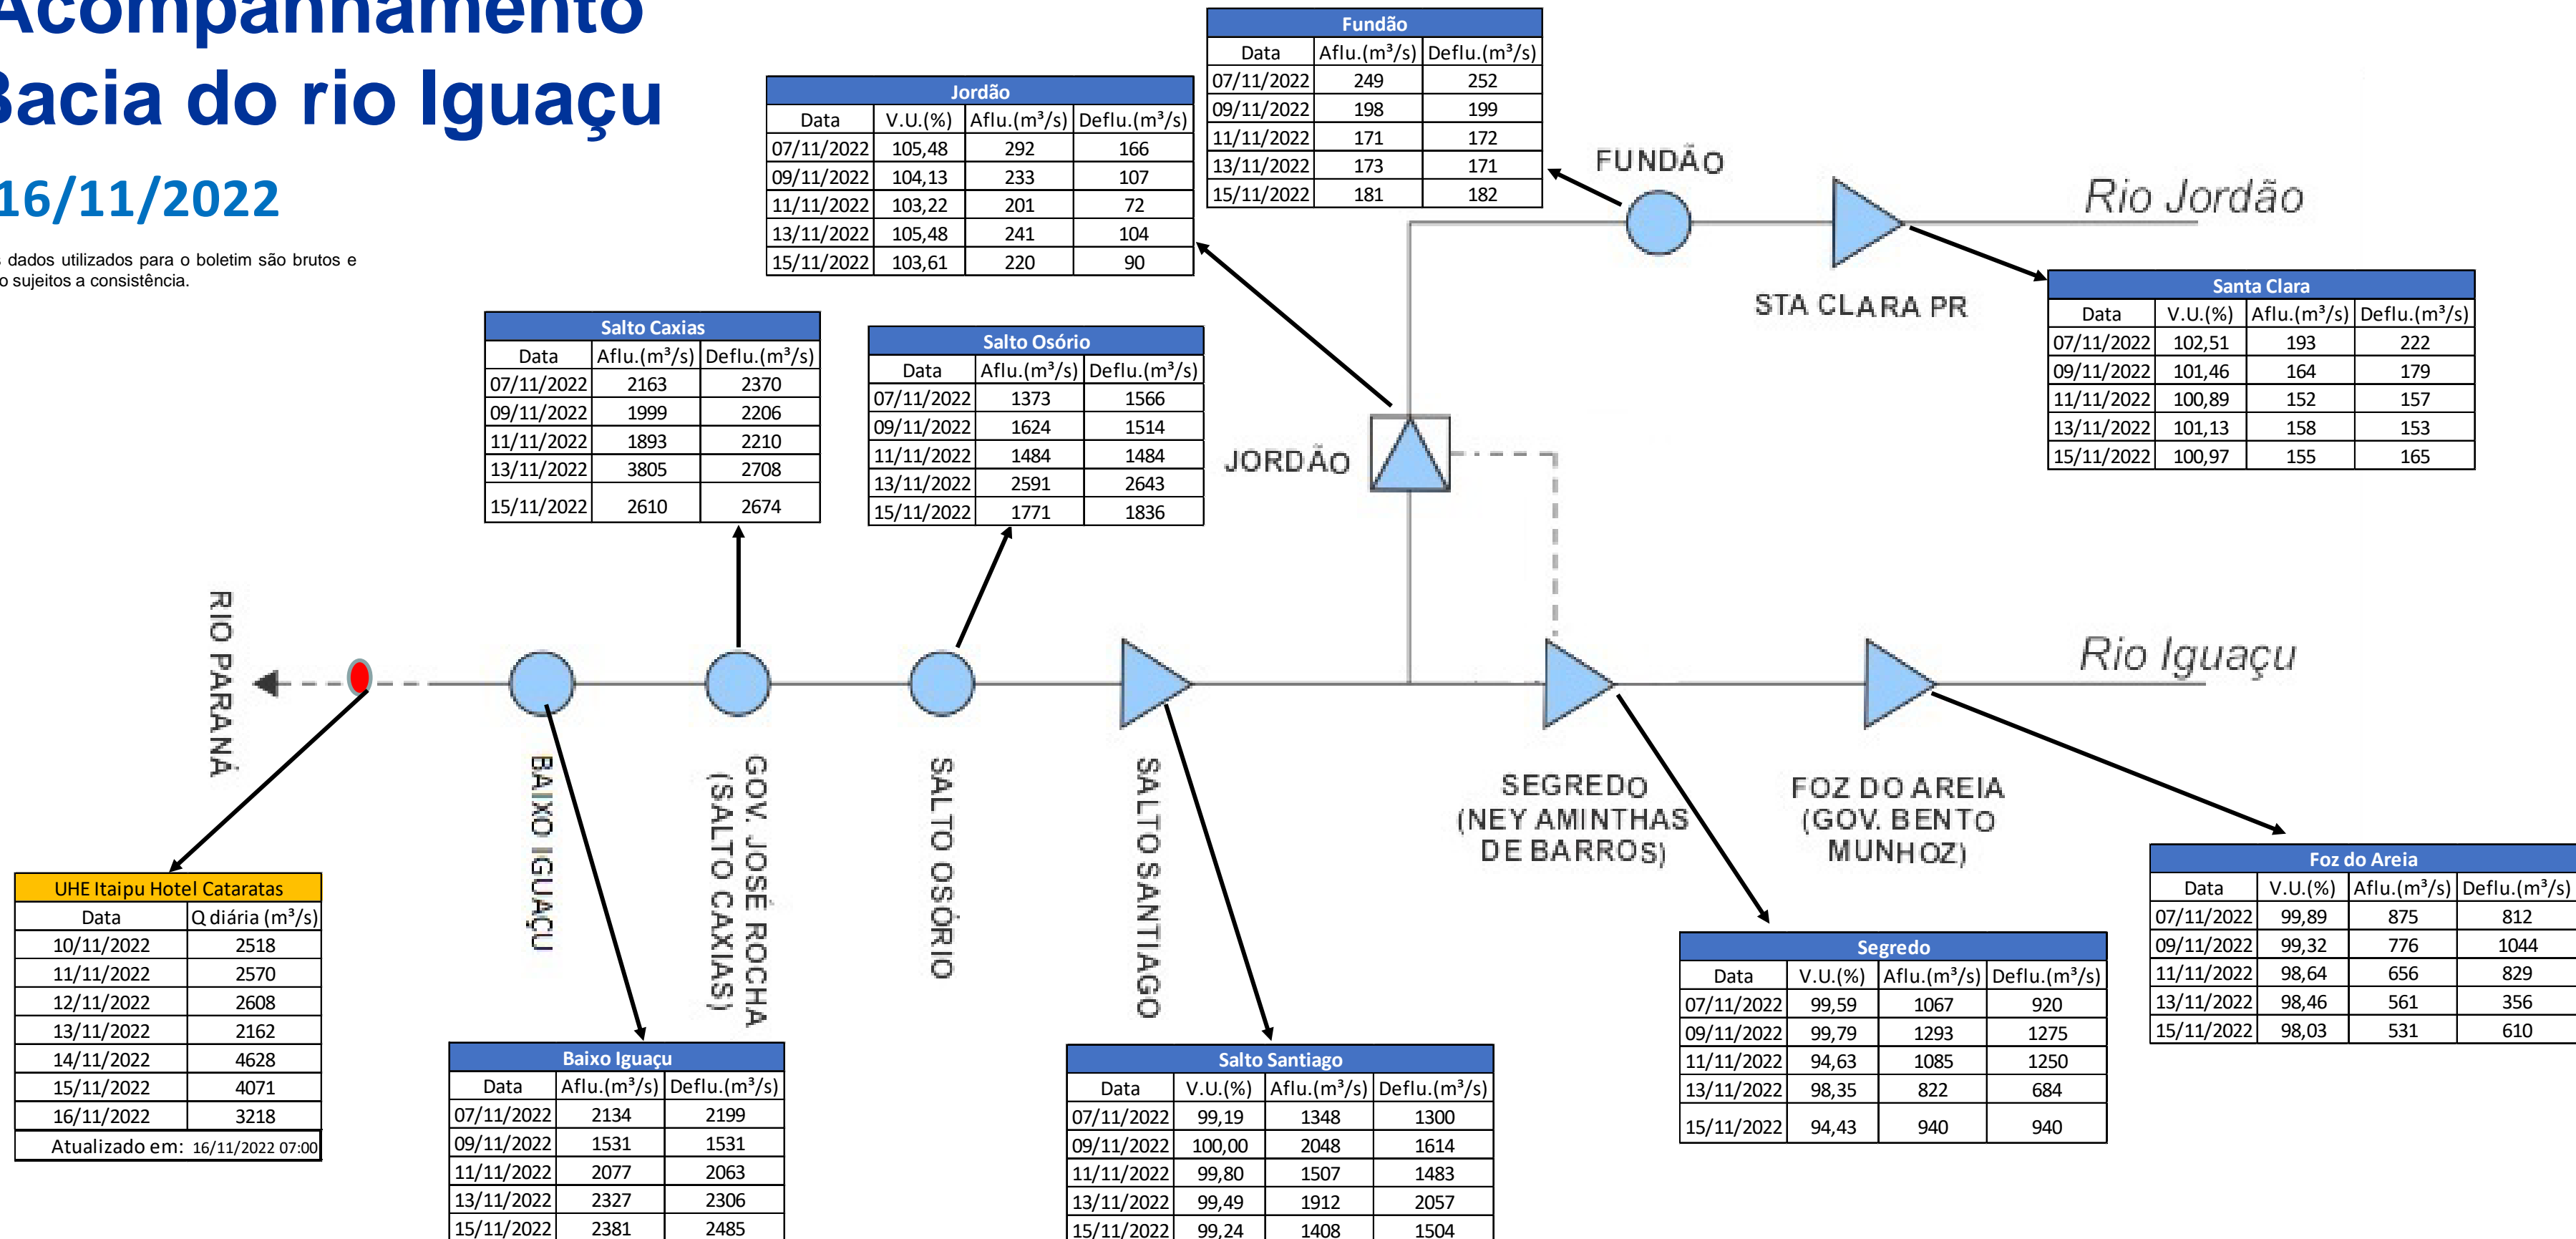

SALA DE SITUAÇÃO

Acompanhamento Bacia do rio Iguaçu

16/11/2022

* Os dados utilizados para o boletim são brutos e estão sujeitos a consistência.

SALA DE SITUAÇÃO

Estação Fluviométrica UHE Itaipu Hotel Cataratas

SALA DE SITUAÇÃO

Acompanhamento Bacia do rio Uruguai 16/11/2022

* Os dados utilizados para o boletim são brutos e estão sujeitos a consistência.