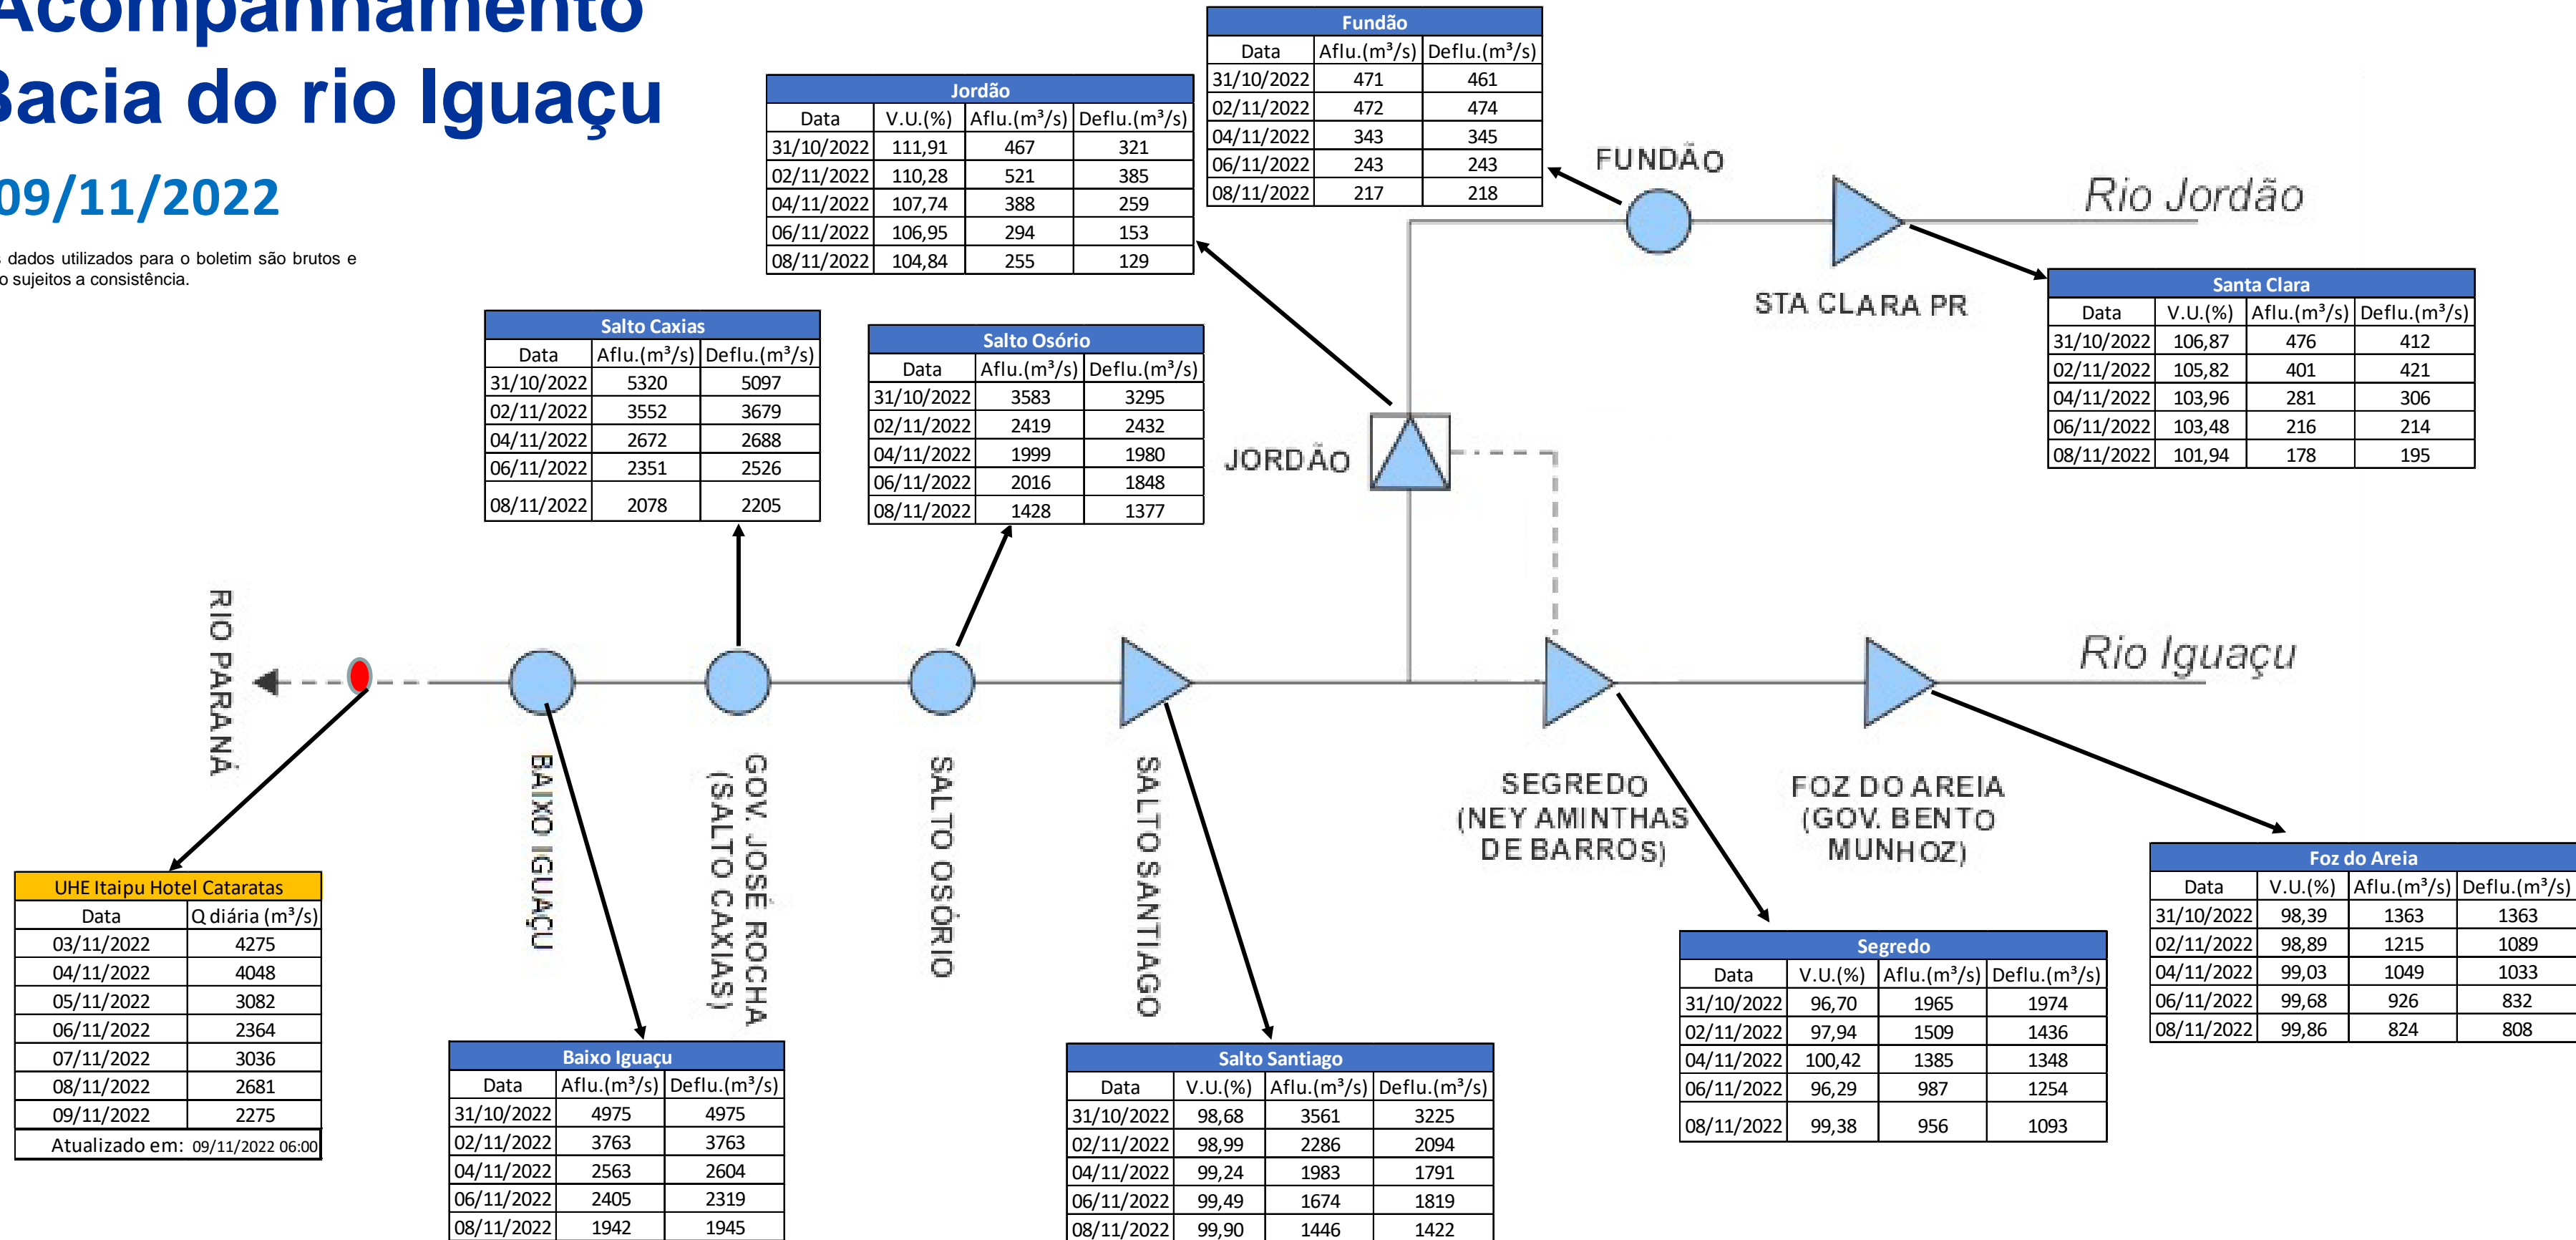

SALA DE SITUAÇÃO

Acompanhamento Bacia do rio Iguaçu

09/11/2022

* Os dados utilizados para o boletim são brutos e estão sujeitos a consistência.

SALA DE SITUAÇÃO

Estação Fluviométrica UHE Itaipu Hotel Cataratas

SALA DE SITUAÇÃO

Acompanhamento Bacia do rio Uruguai

09/11/2022

* Os dados utilizados para o boletim são brutos e estão sujeitos a consistência.