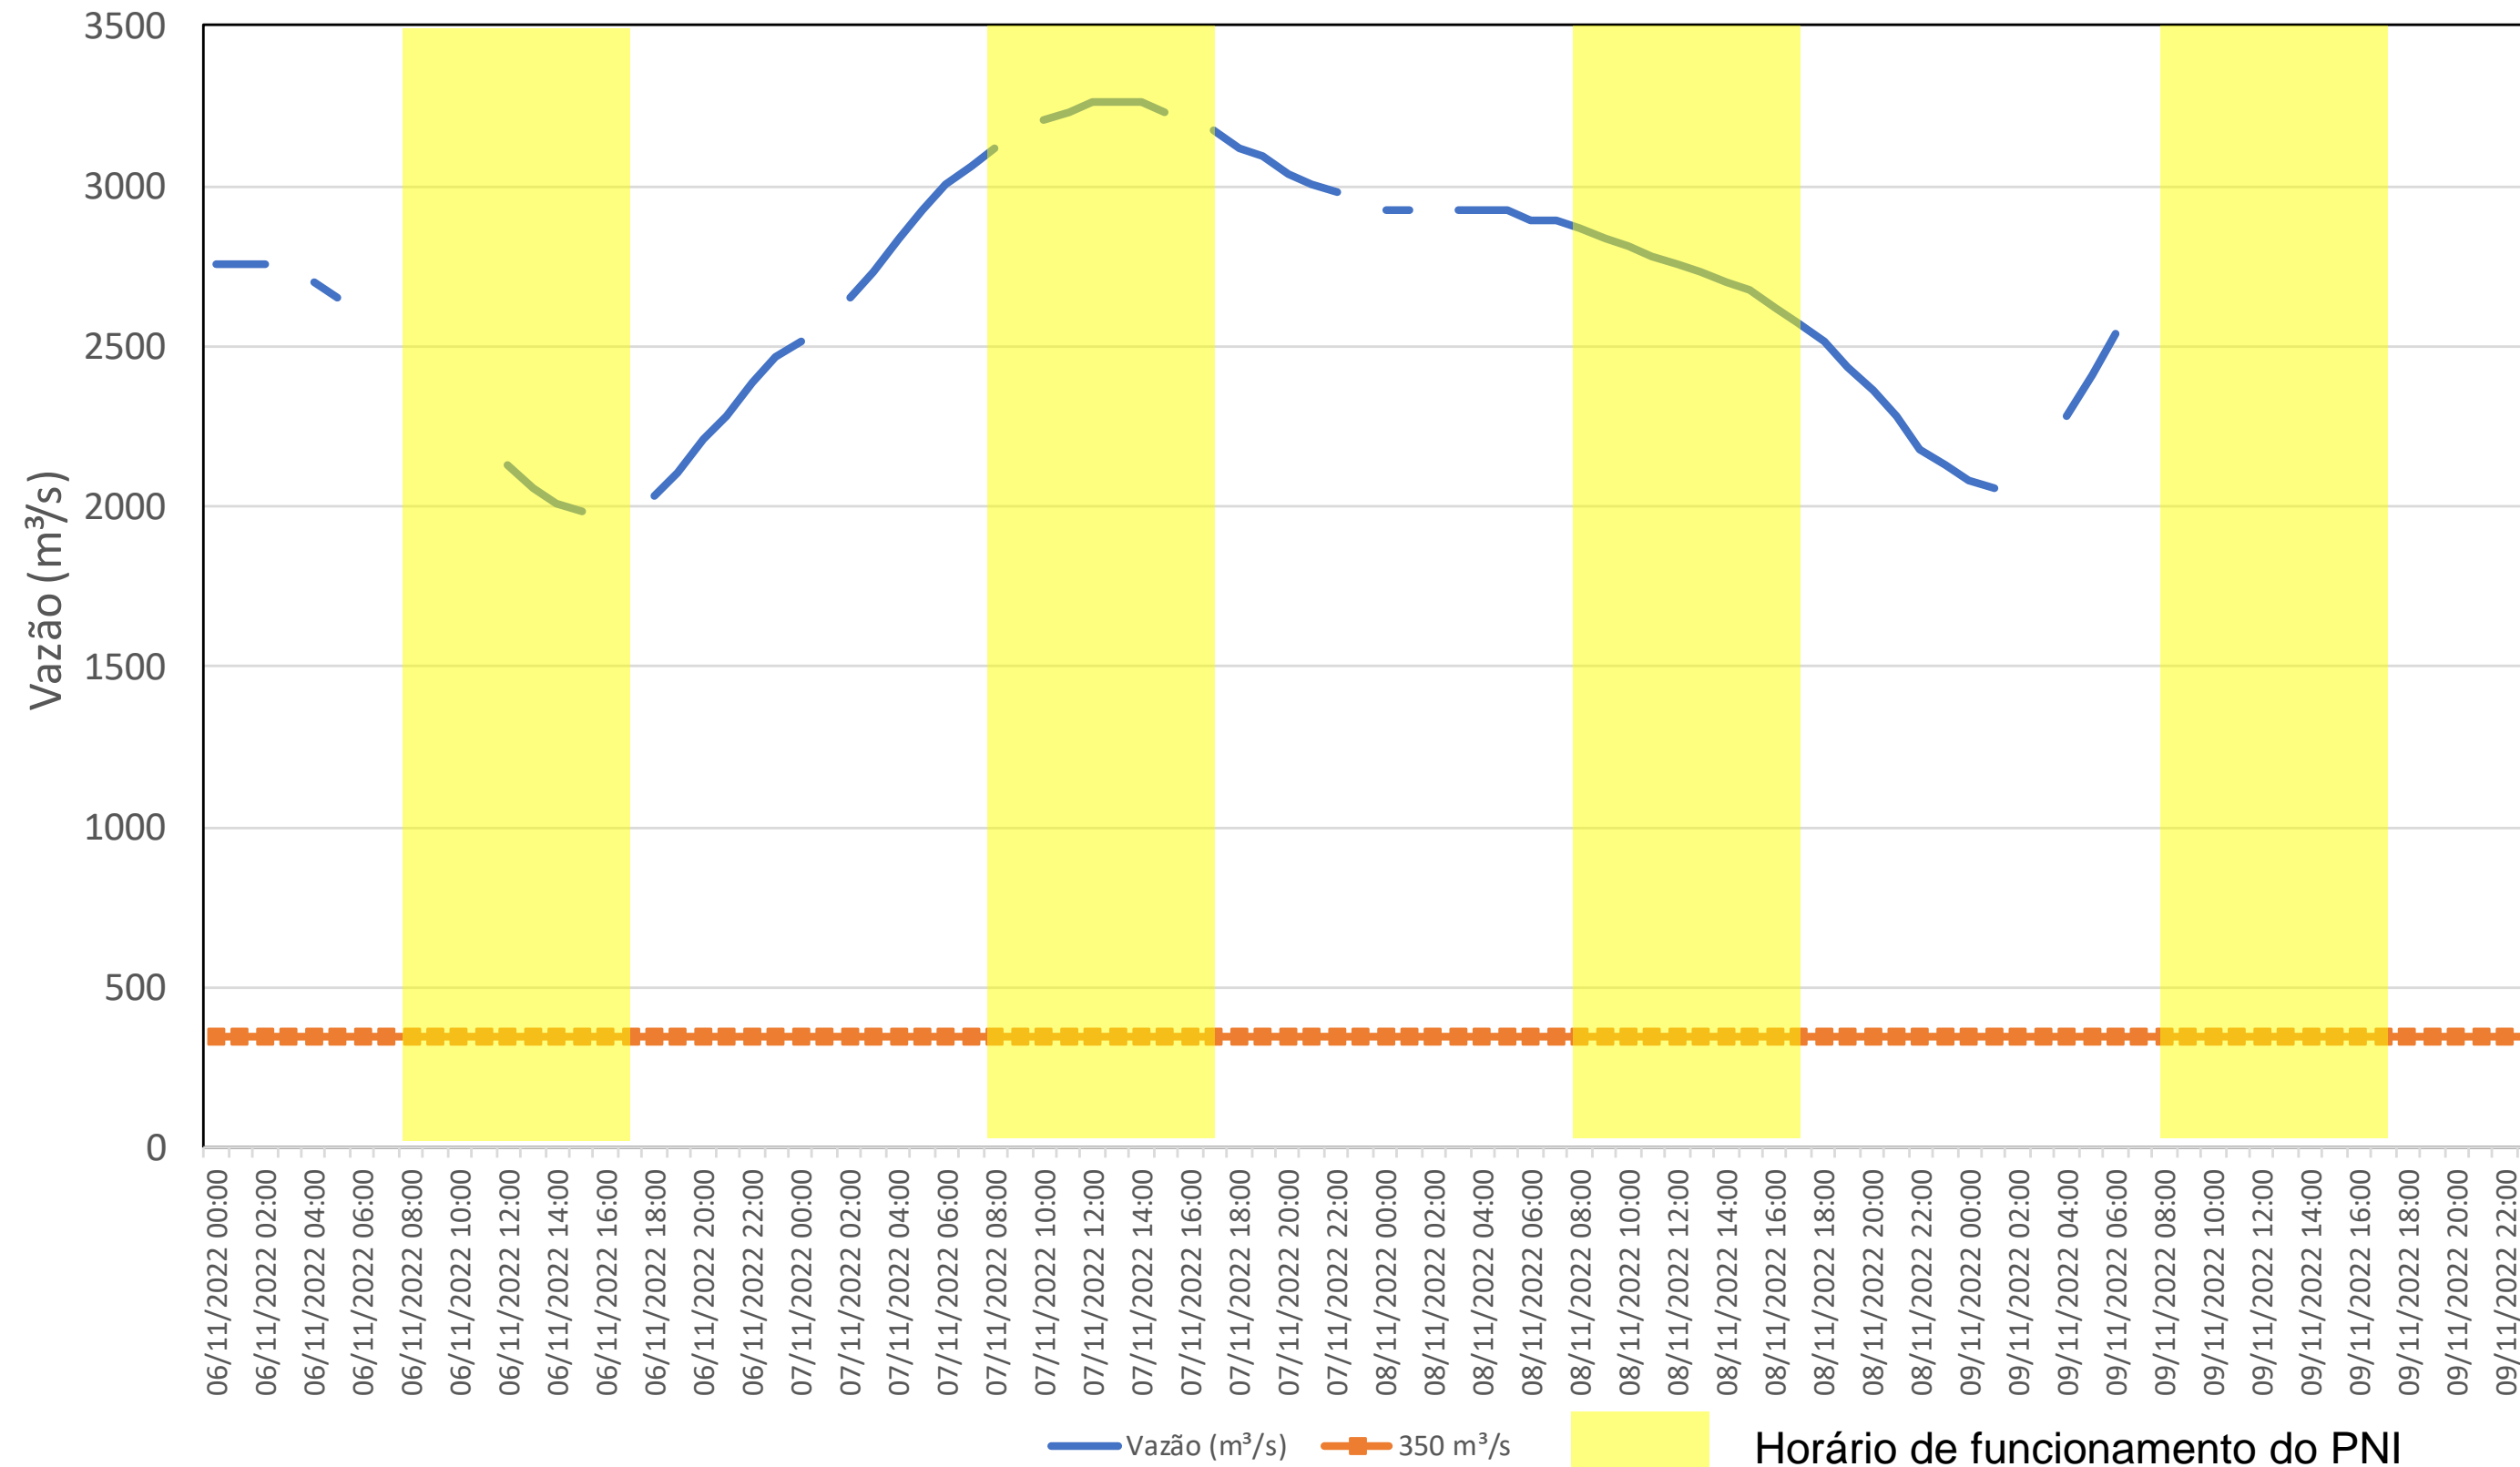

SALA DE SITUAÇÃO

Acompanhamento Bacia do rio Iguaçu

09/11/2022

* Os dados utilizados para o boletim são brutos e estão sujeitos a consistência.

SALA DE SITUAÇÃO

Estação Fluviométrica UHE Itaipu Hotel Cataratas

SALA DE SITUAÇÃO

Acompanhamento Bacia do rio Uruguai

09/11/2022

* Os dados utilizados para o boletim são brutos e estão sujeitos a consistência.