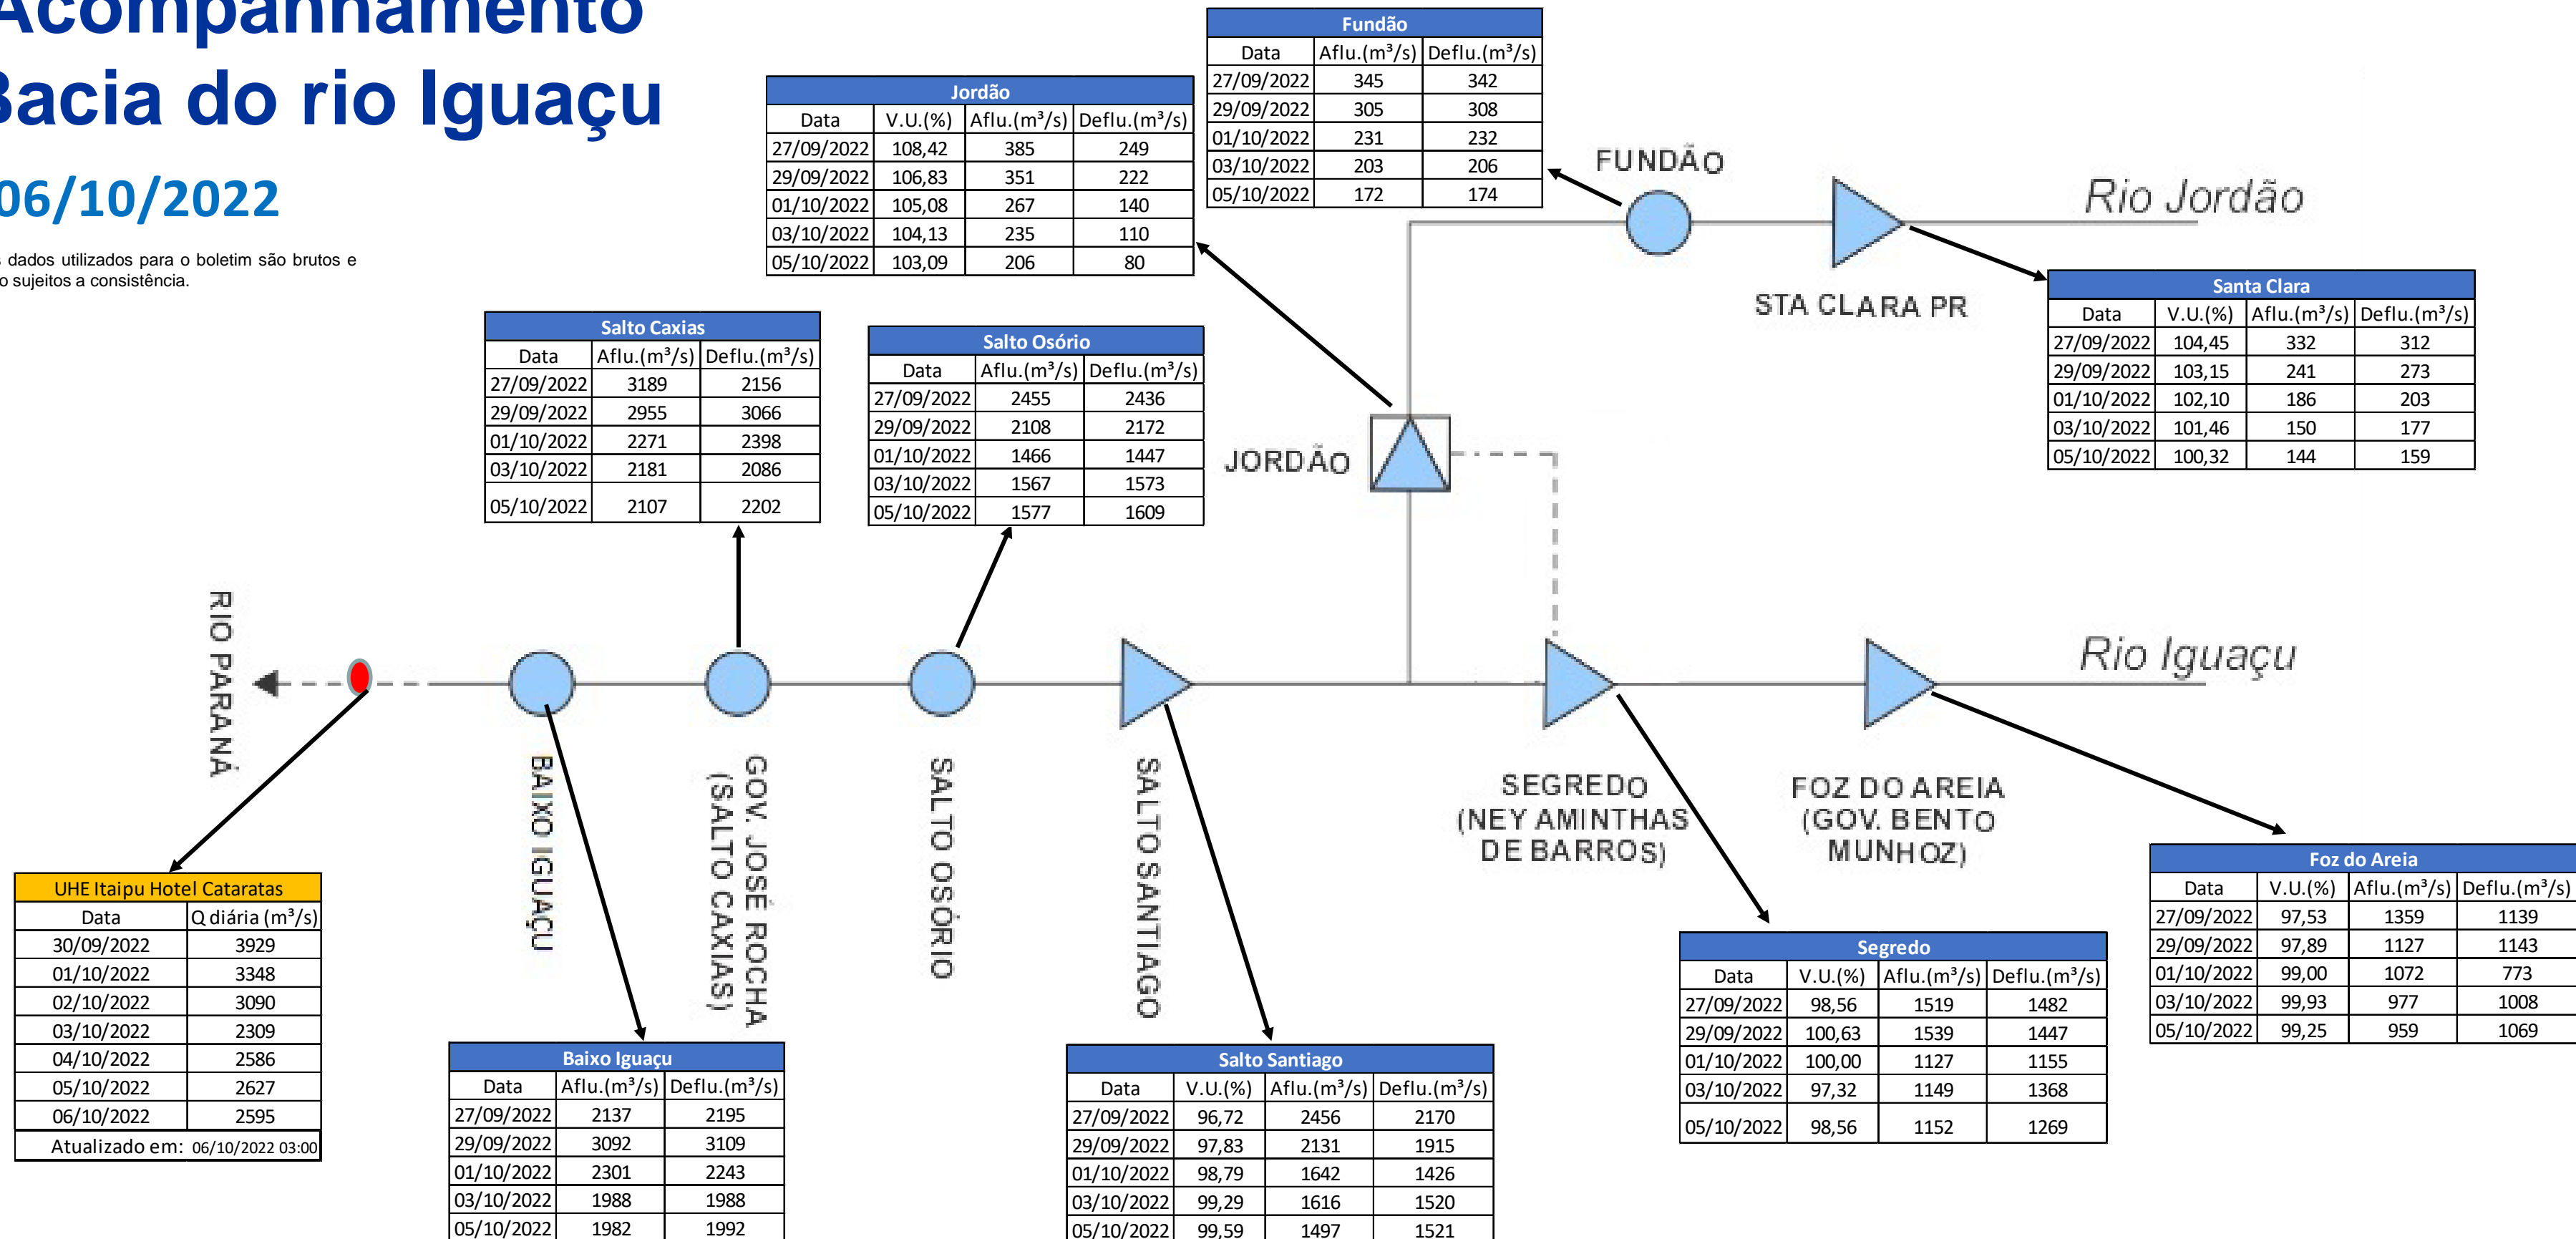

SALA DE SITUAÇÃO

Acompanhamento Bacia do rio Iguaçu

06/10/2022

* Os dados utilizados para o boletim são brutos e estão sujeitos a consistência.

SALA DE SITUAÇÃO

Estação Fluviométrica UHE Itaipu Hotel Cataratas

SALA DE SITUAÇÃO

Acompanhamento Bacia do rio Uruguai

06/10/2022

* Os dados utilizados para o boletim são brutos e estão sujeitos a consistência.