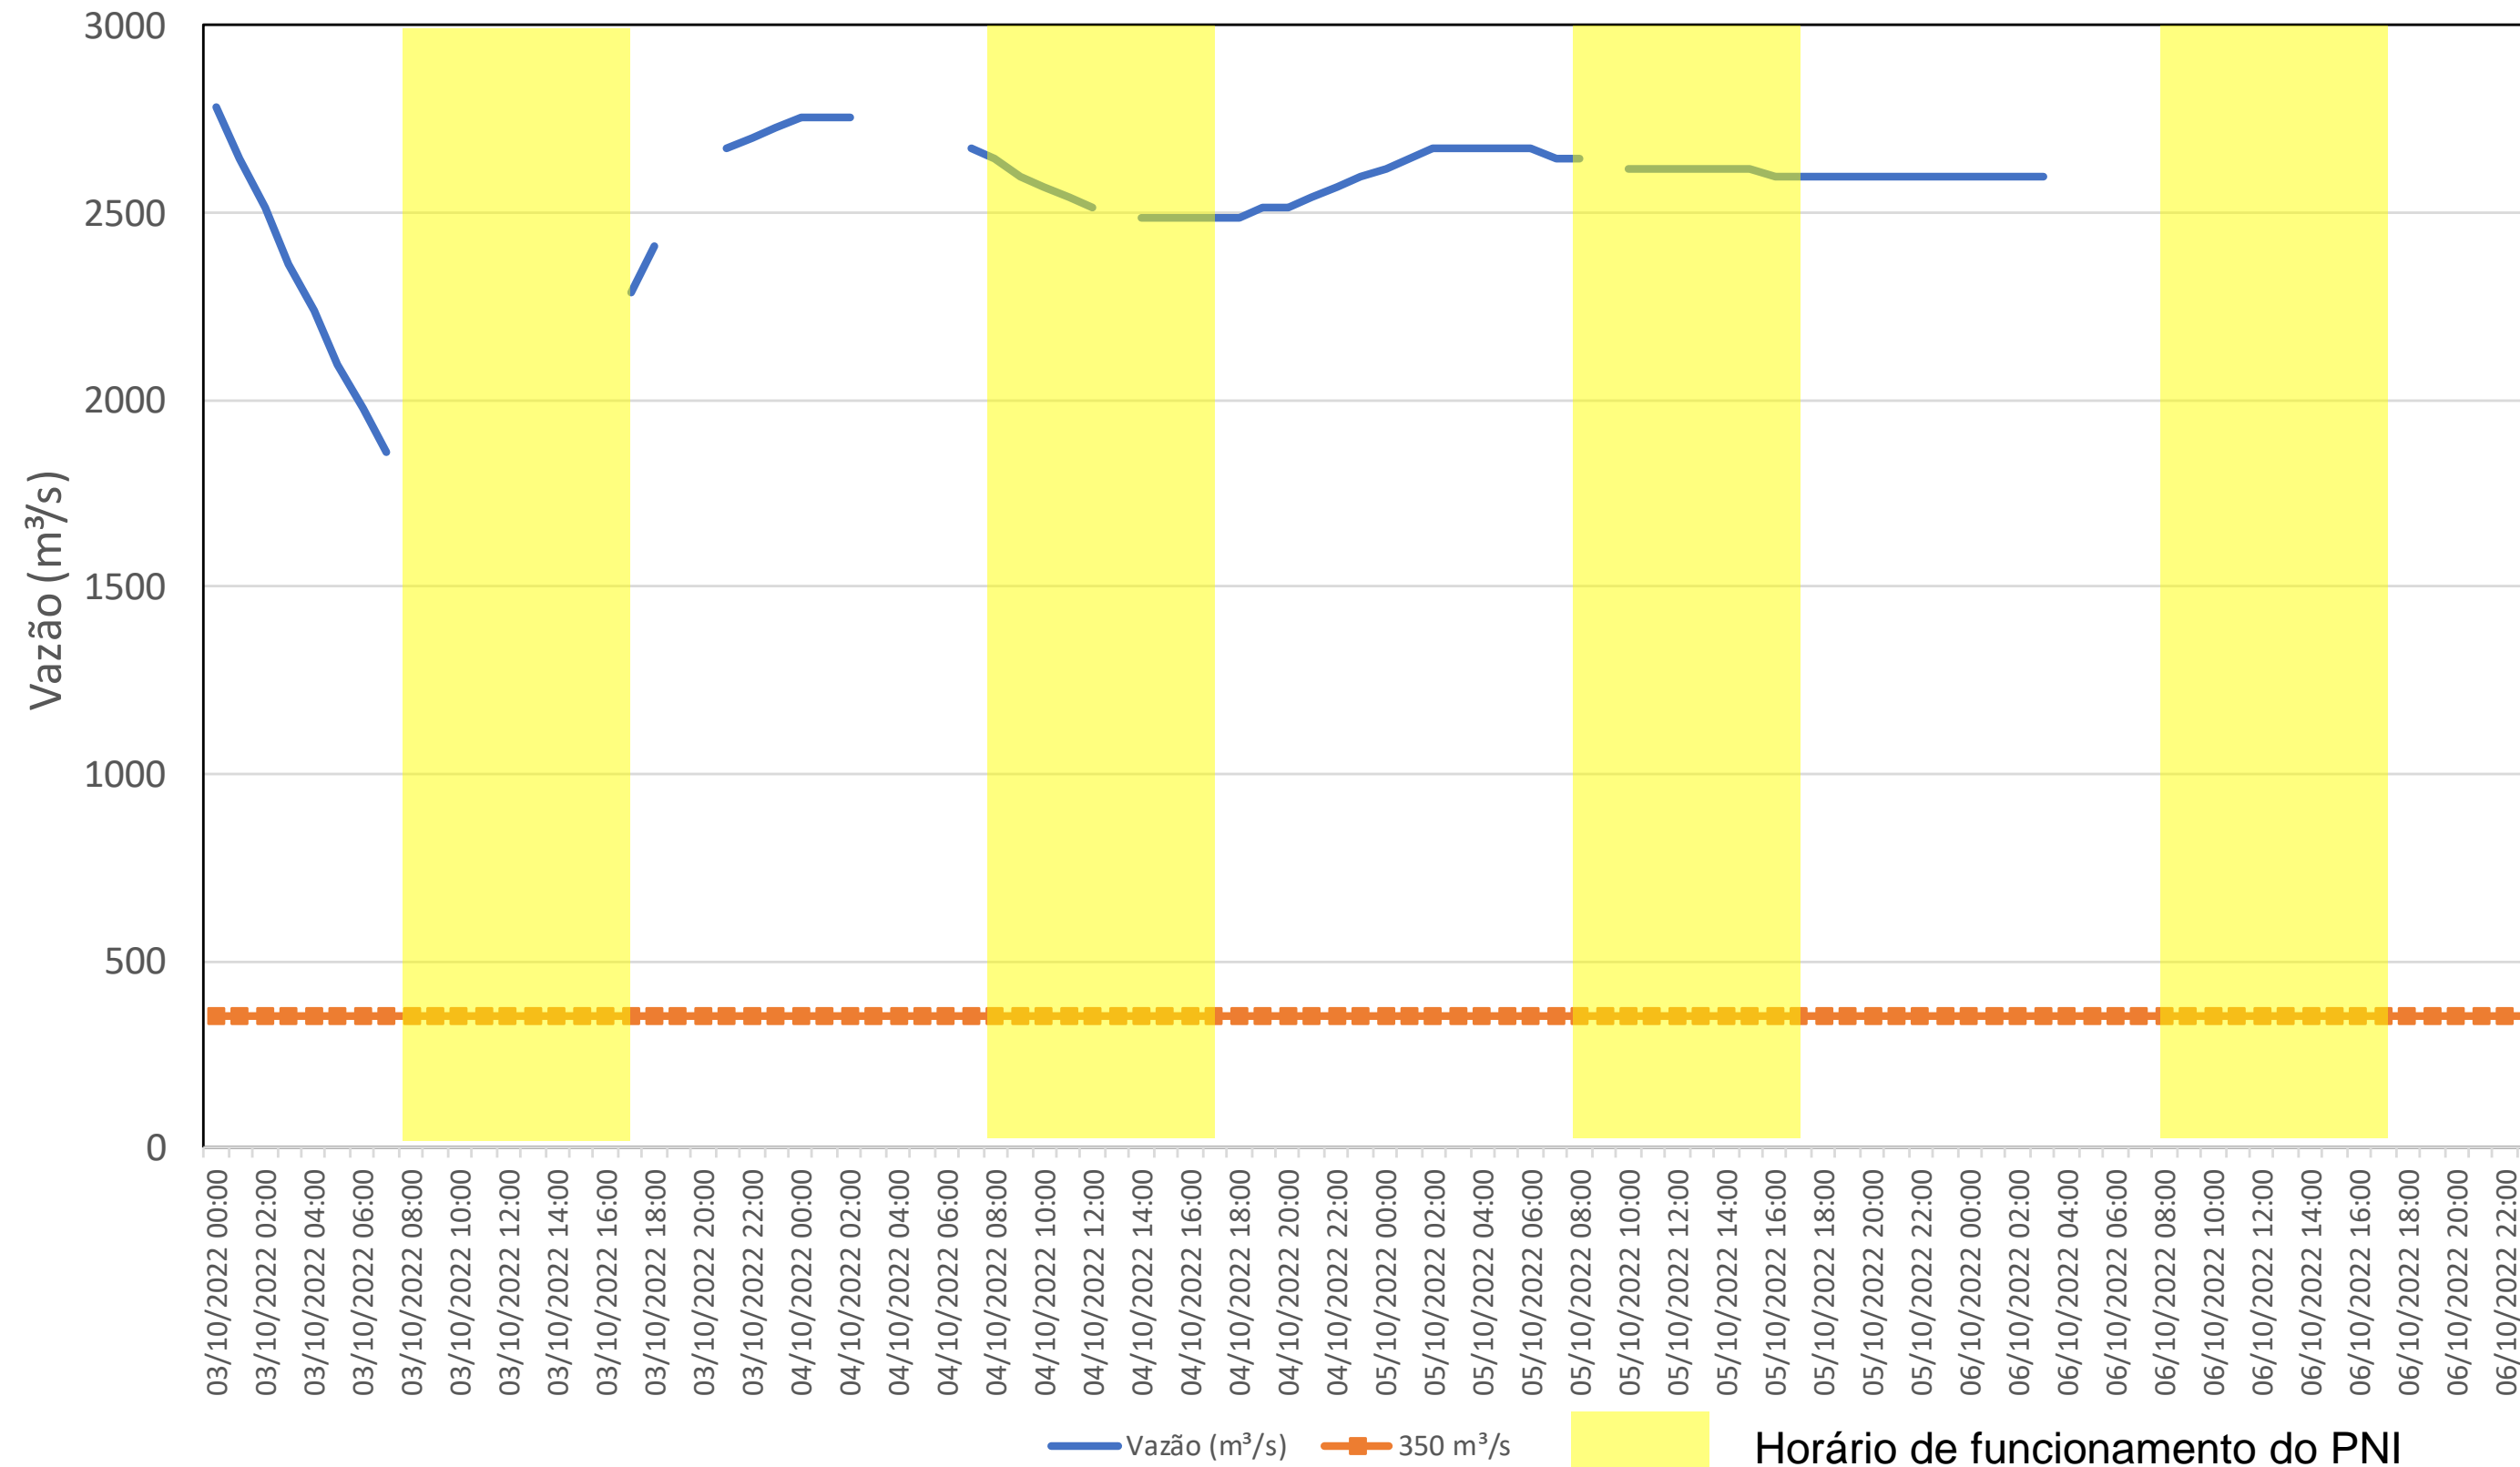

SALA DE SITUAÇÃO

Acompanhamento Bacia do rio Iguaçu

06/10/2022

* Os dados utilizados para o boletim são brutos e estão sujeitos a consistência.

SALA DE SITUAÇÃO

Estação Fluviométrica UHE Itaipu Hotel Cataratas

SALA DE SITUAÇÃO

Acompanhamento Bacia do rio Uruguai

06/10/2022

* Os dados utilizados para o boletim são brutos e estão sujeitos a consistência.