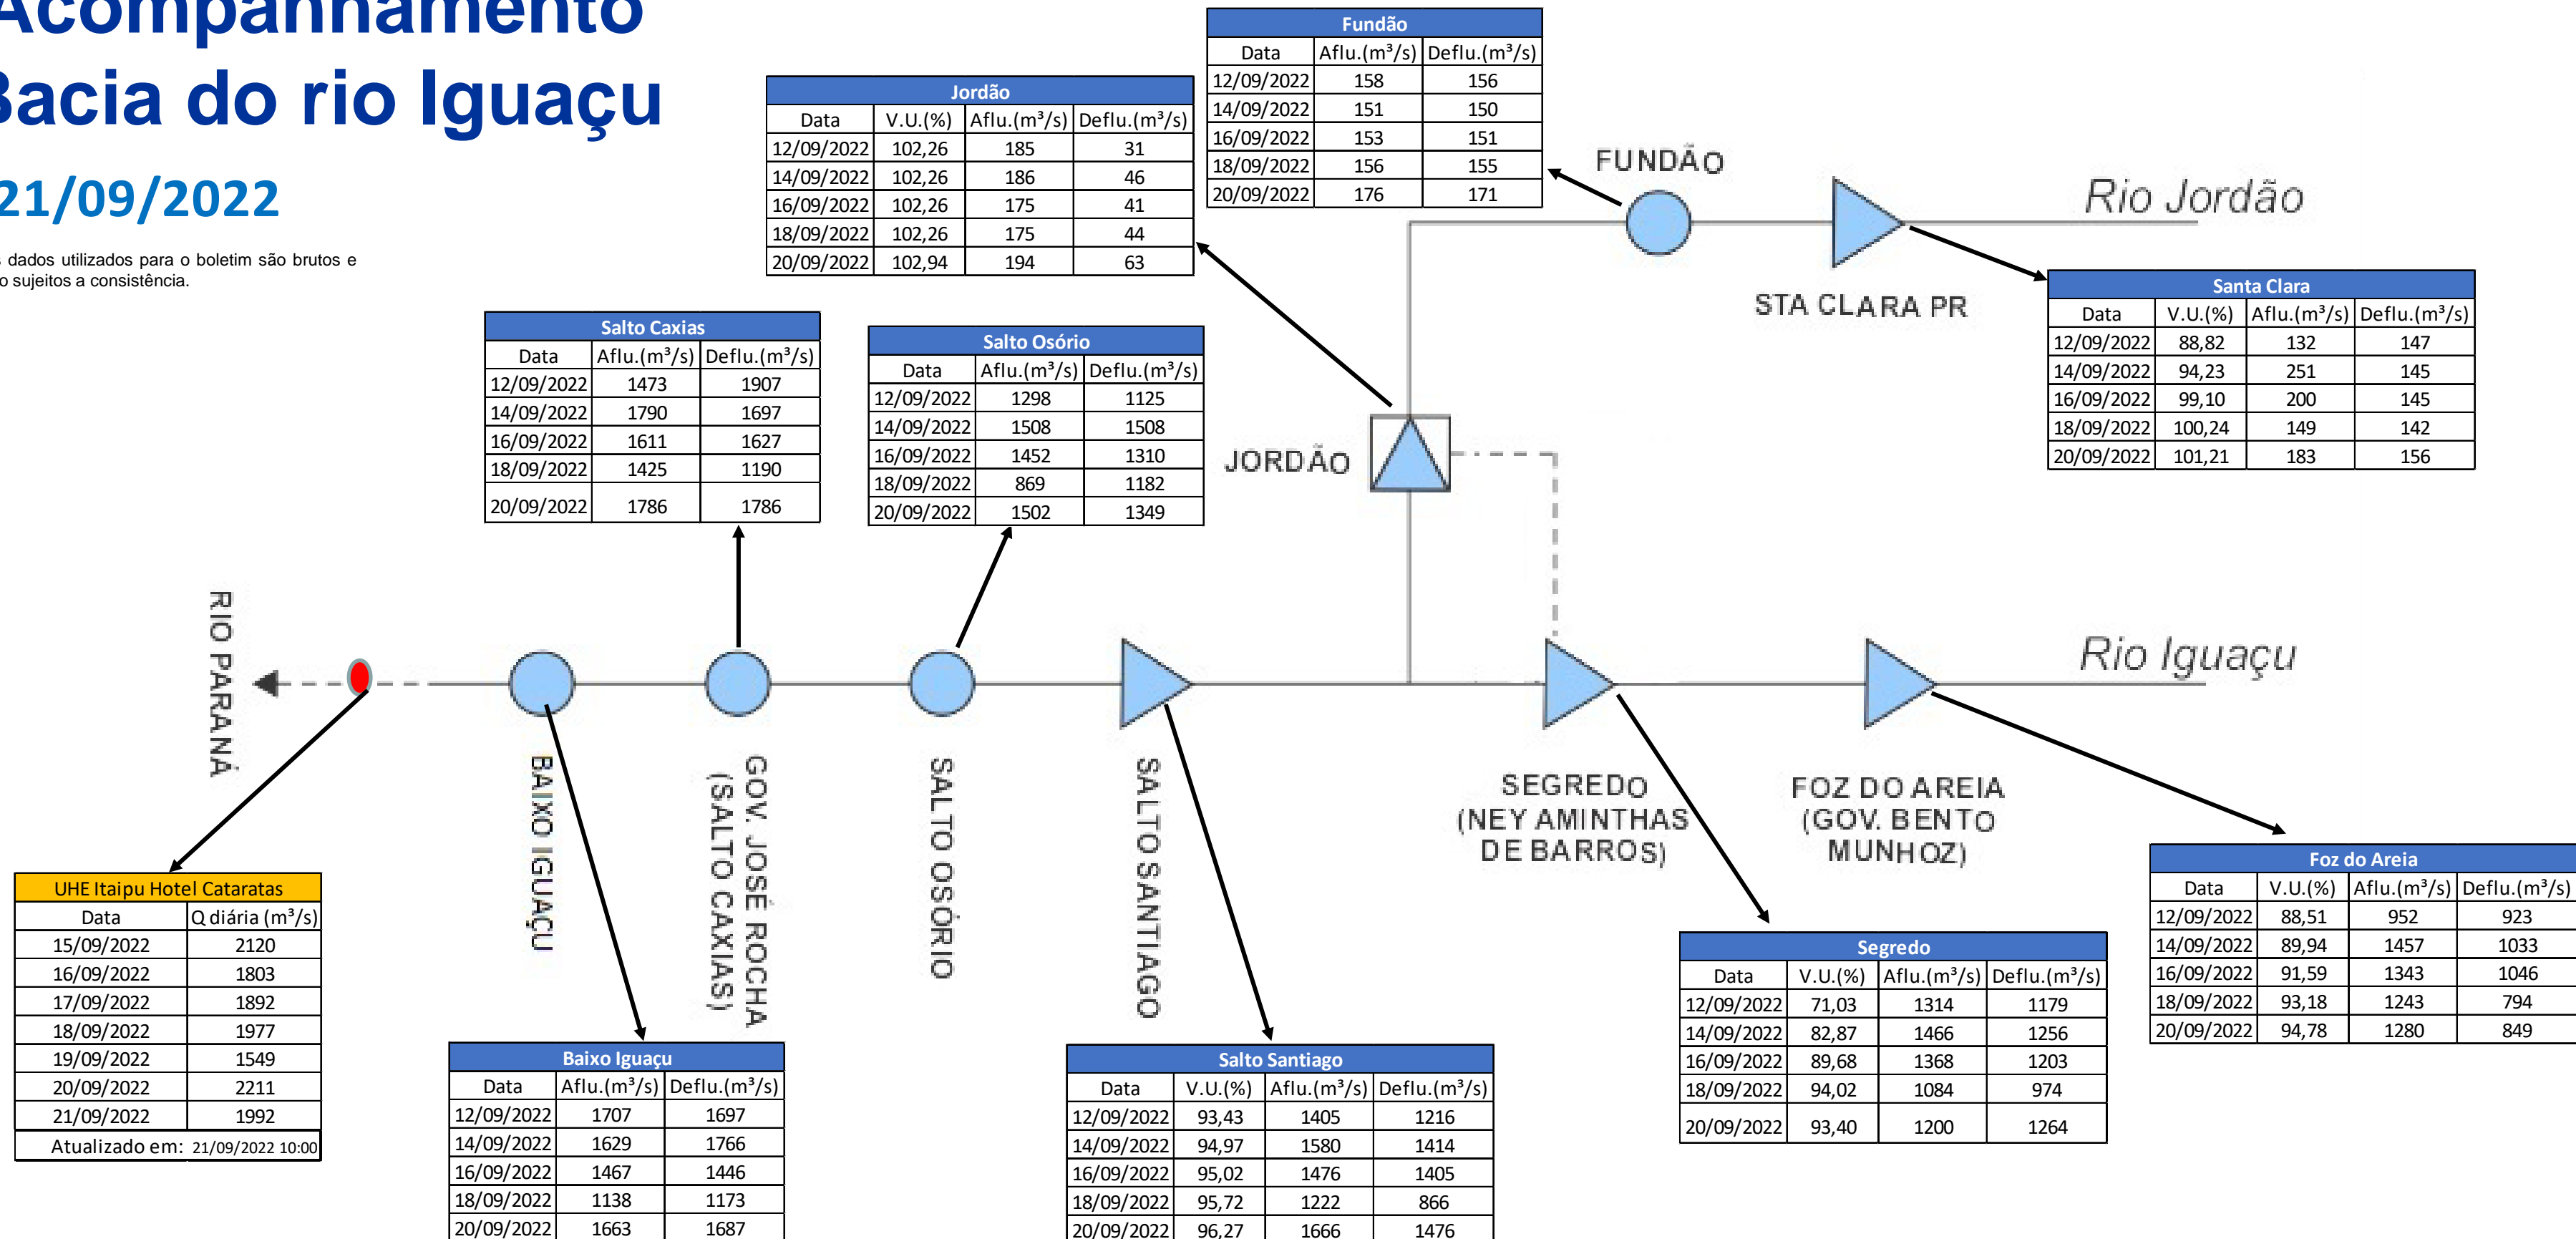

SALA DE SITUAÇÃO

Acompanhamento Bacia do rio Iguaçu

21/09/2022

* Os dados utilizados para o boletim são brutos e estão sujeitos a consistência.

SALA DE SITUAÇÃO

Estação Fluviométrica UHE Itaipu Hotel Cataratas

SALA DE SITUAÇÃO

Acompanhamento Bacia do rio Uruguai

21/09/2022

* Os dados utilizados para o boletim são brutos e estão sujeitos a consistência.