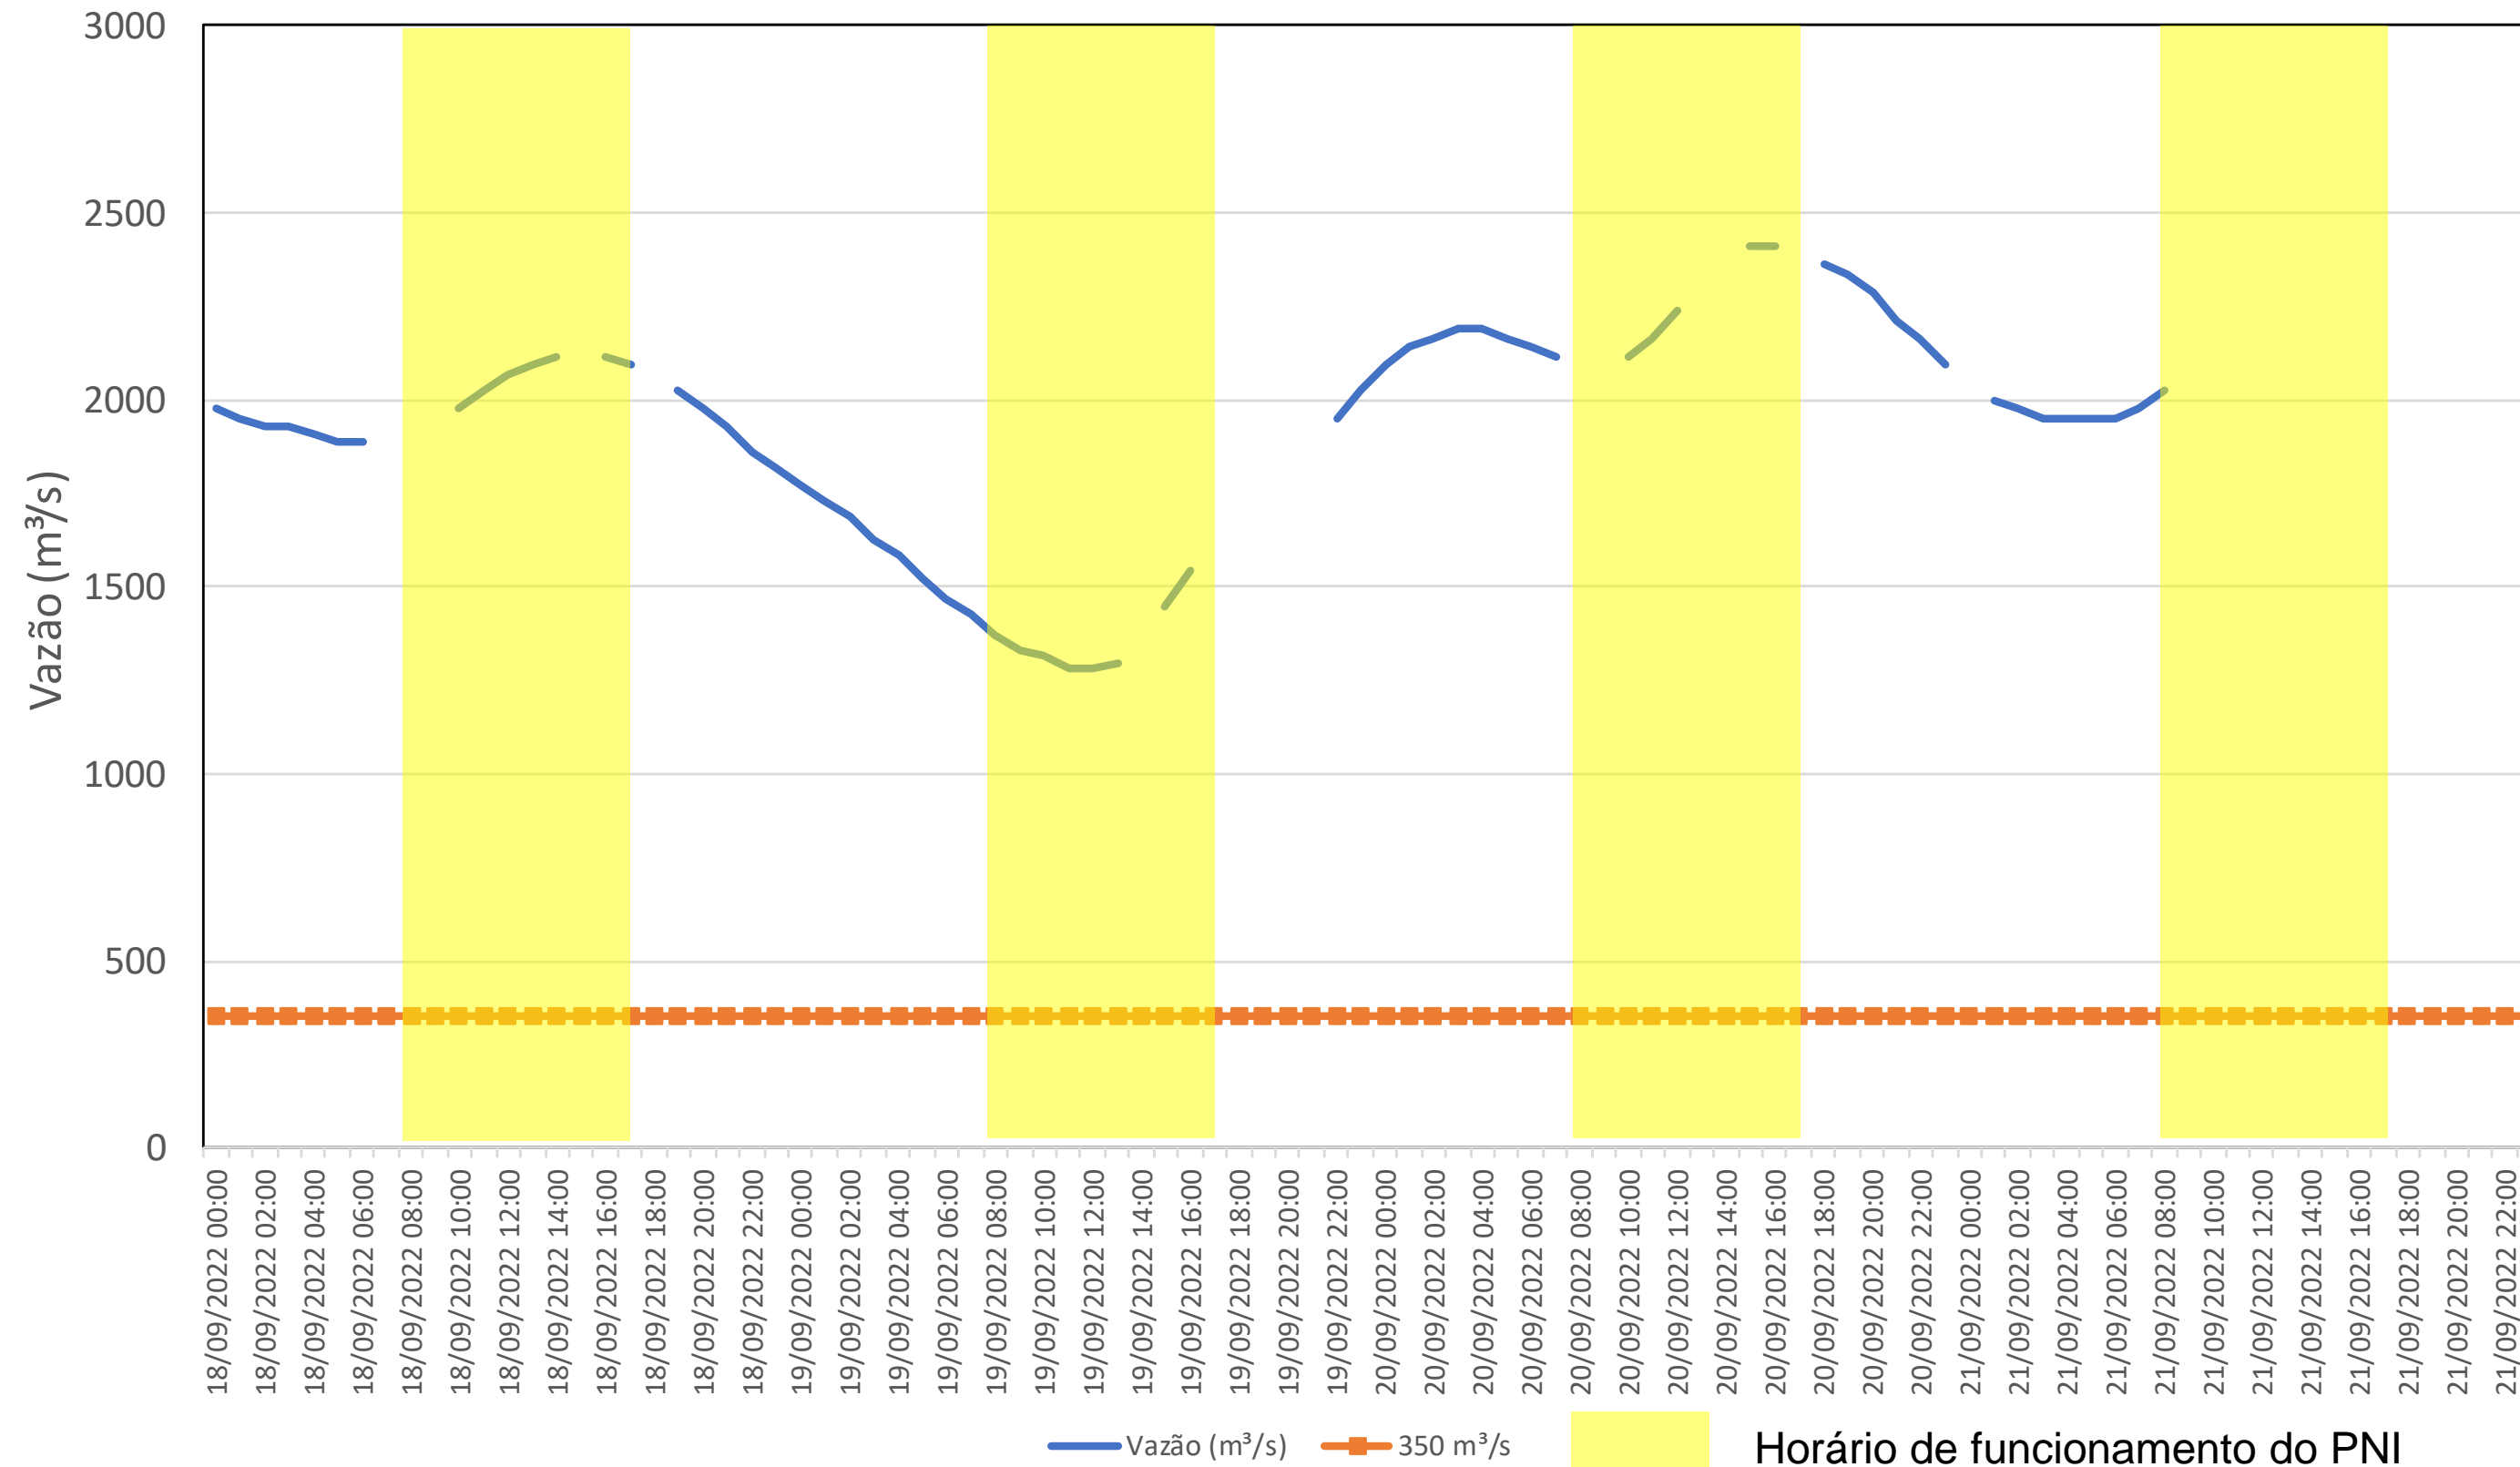

SALA DE SITUAÇÃO

Acompanhamento Bacia do rio Iguaçu

21/09/2022

* Os dados utilizados para o boletim são brutos e estão sujeitos a consistência.

SALA DE SITUAÇÃO

Estação Fluviométrica UHE Itaipu Hotel Cataratas

SALA DE SITUAÇÃO

Acompanhamento Bacia do rio Uruguai

21/09/2022

* Os dados utilizados para o boletim são brutos e estão sujeitos a consistência.