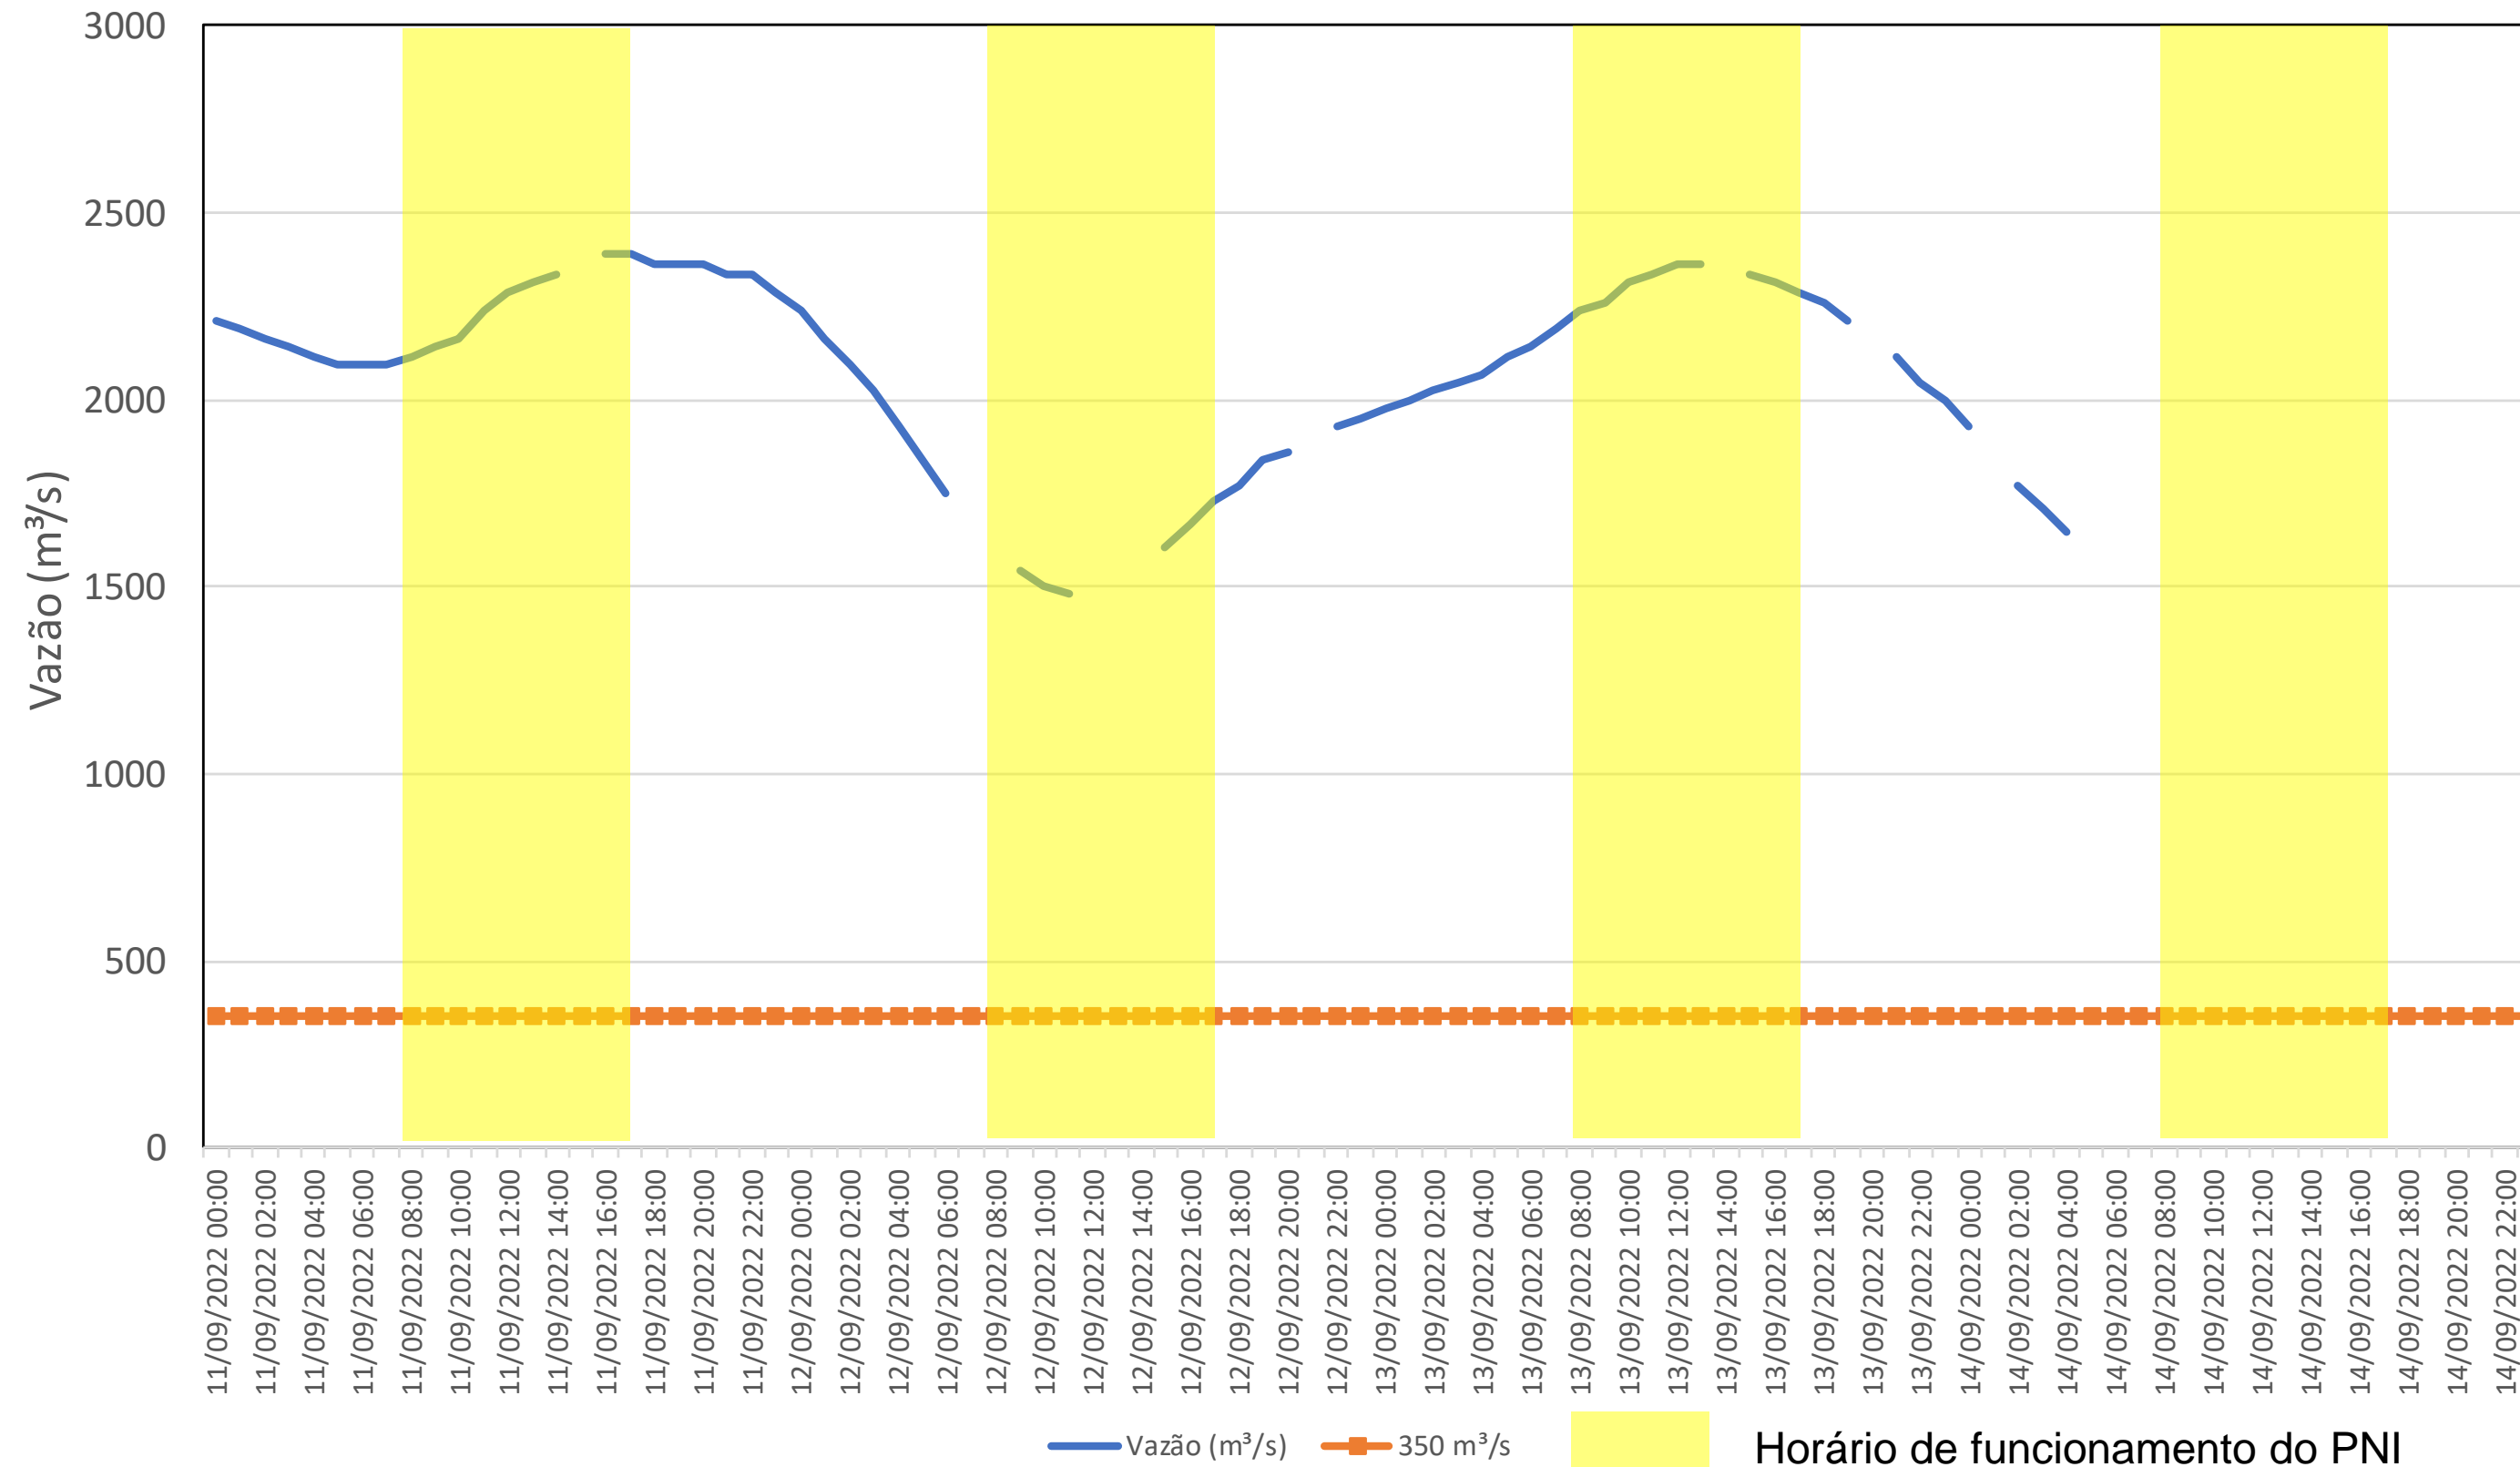

SALA DE SITUAÇÃO

Acompanhamento Bacia do rio Iguaçu

14/09/2022

* Os dados utilizados para o boletim são brutos e estão sujeitos a consistência.

SALA DE SITUAÇÃO

Estação Fluviométrica UHE Itaipu Hotel Cataratas

SALA DE SITUAÇÃO

Acompanhamento Bacia do rio Uruguai

14/09/2022

* Os dados utilizados para o boletim são brutos e estão sujeitos a consistência.