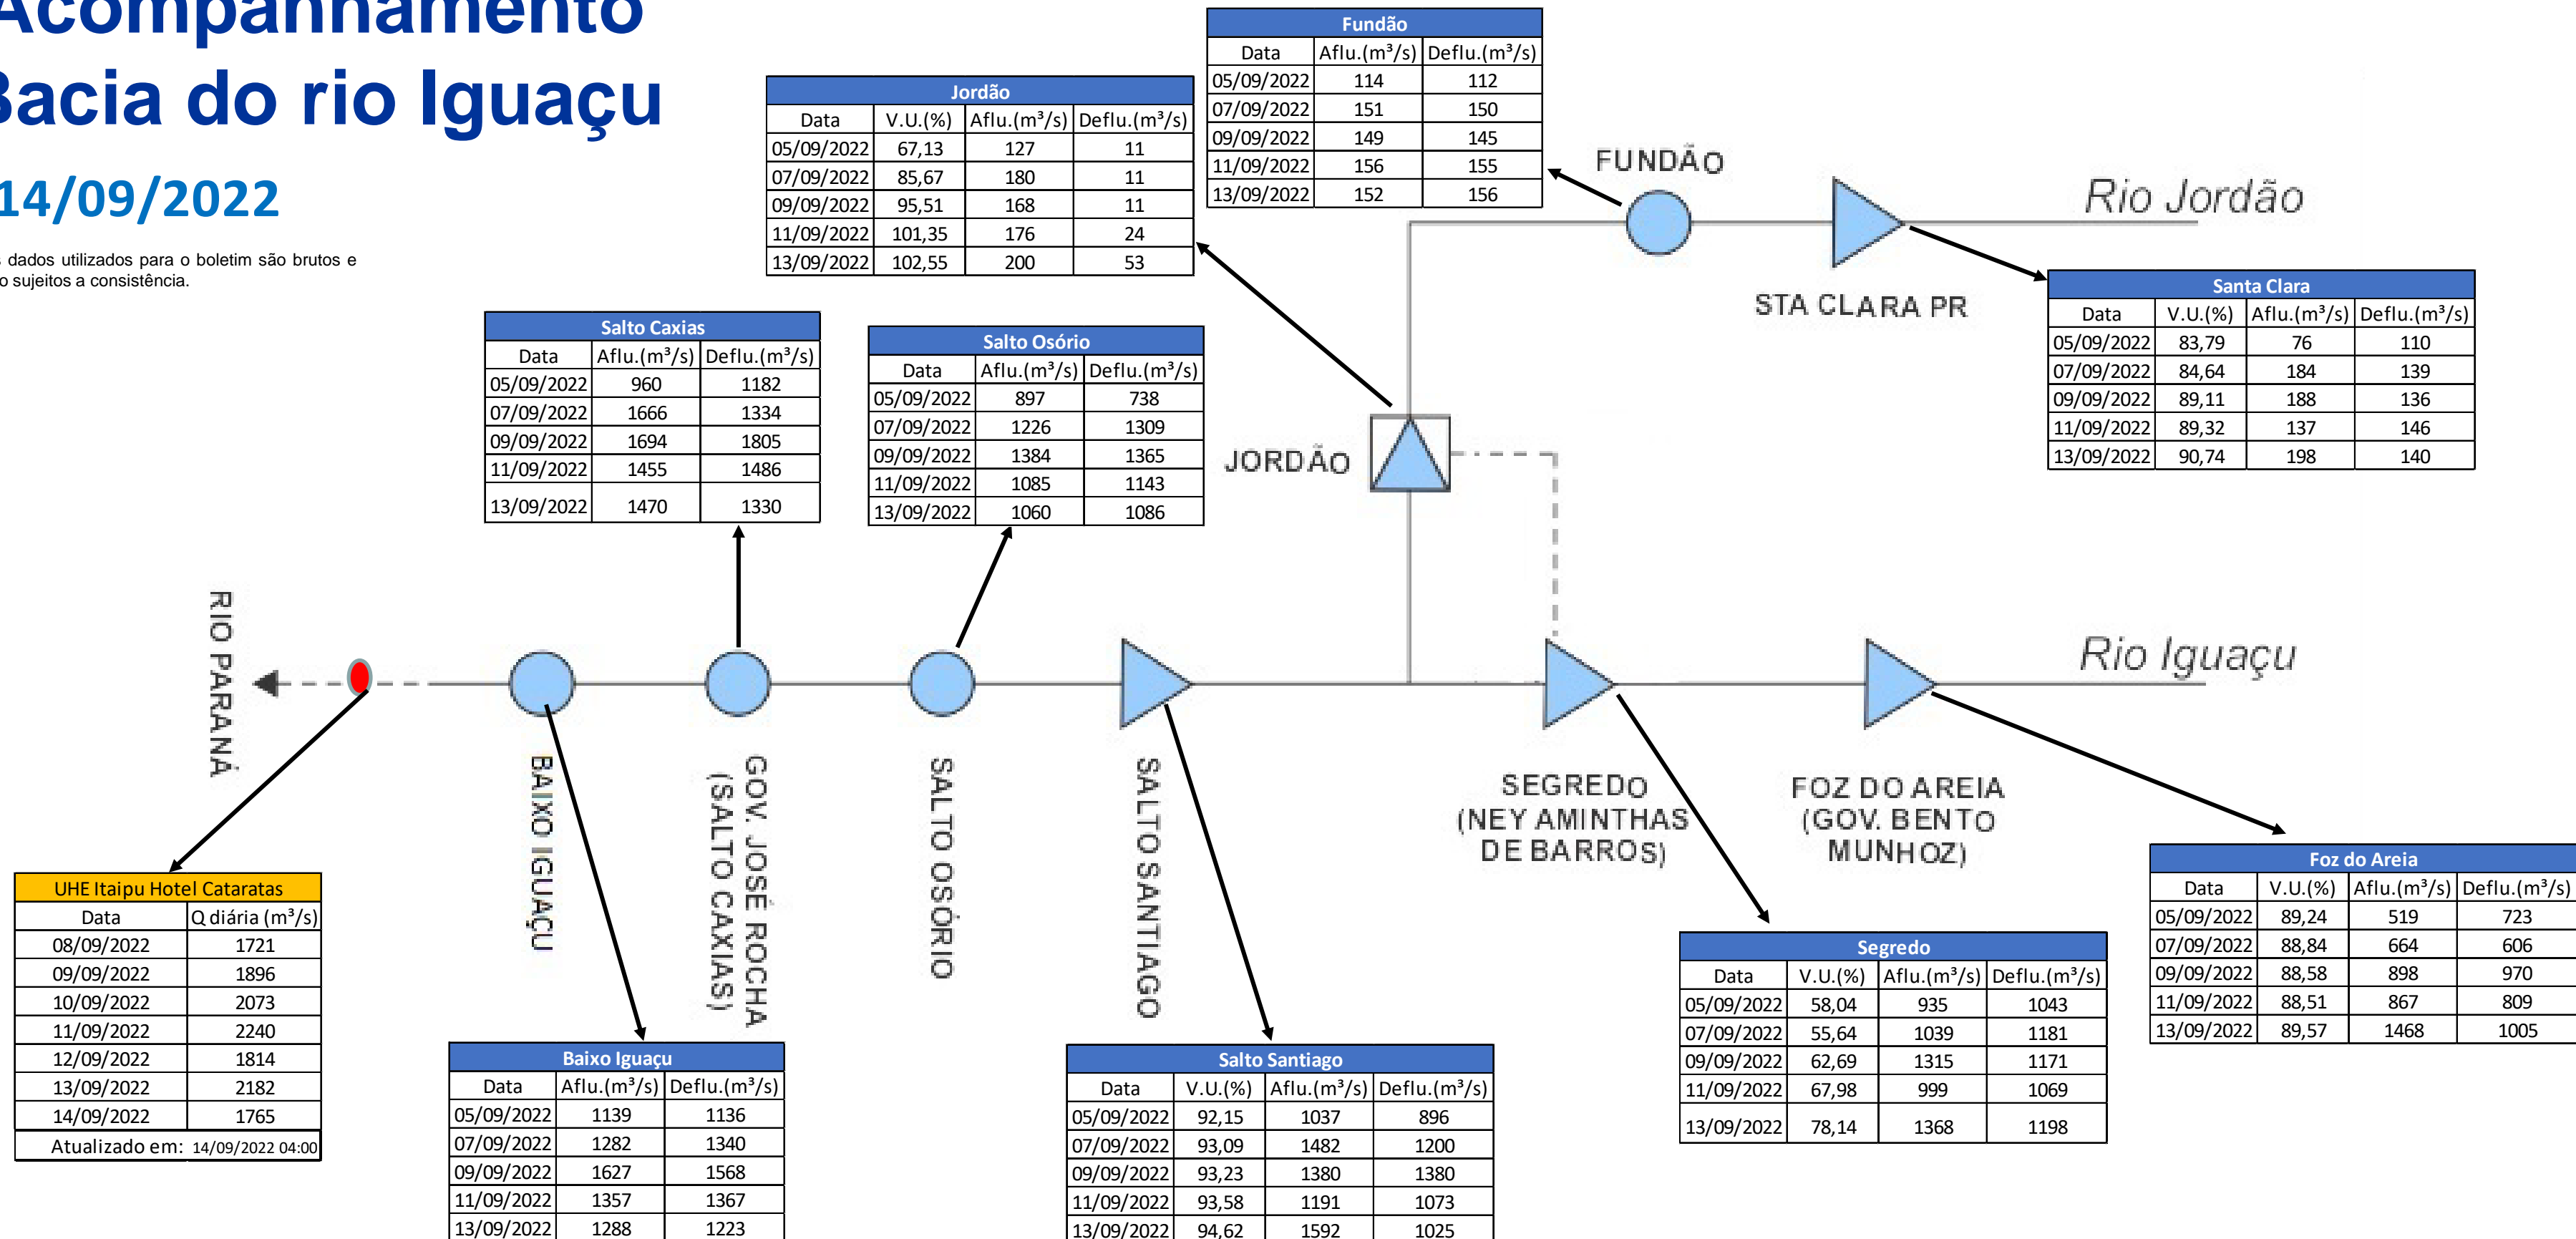

SALA DE SITUAÇÃO

Acompanhamento Bacia do rio Iguaçu

14/09/2022

* Os dados utilizados para o boletim são brutos e estão sujeitos a consistência.

SALA DE SITUAÇÃO

Estação Fluviométrica UHE Itaipu Hotel Cataratas

SALA DE SITUAÇÃO

Acompanhamento Bacia do rio Uruguai

14/09/2022

* Os dados utilizados para o boletim são brutos e estão sujeitos a consistência.