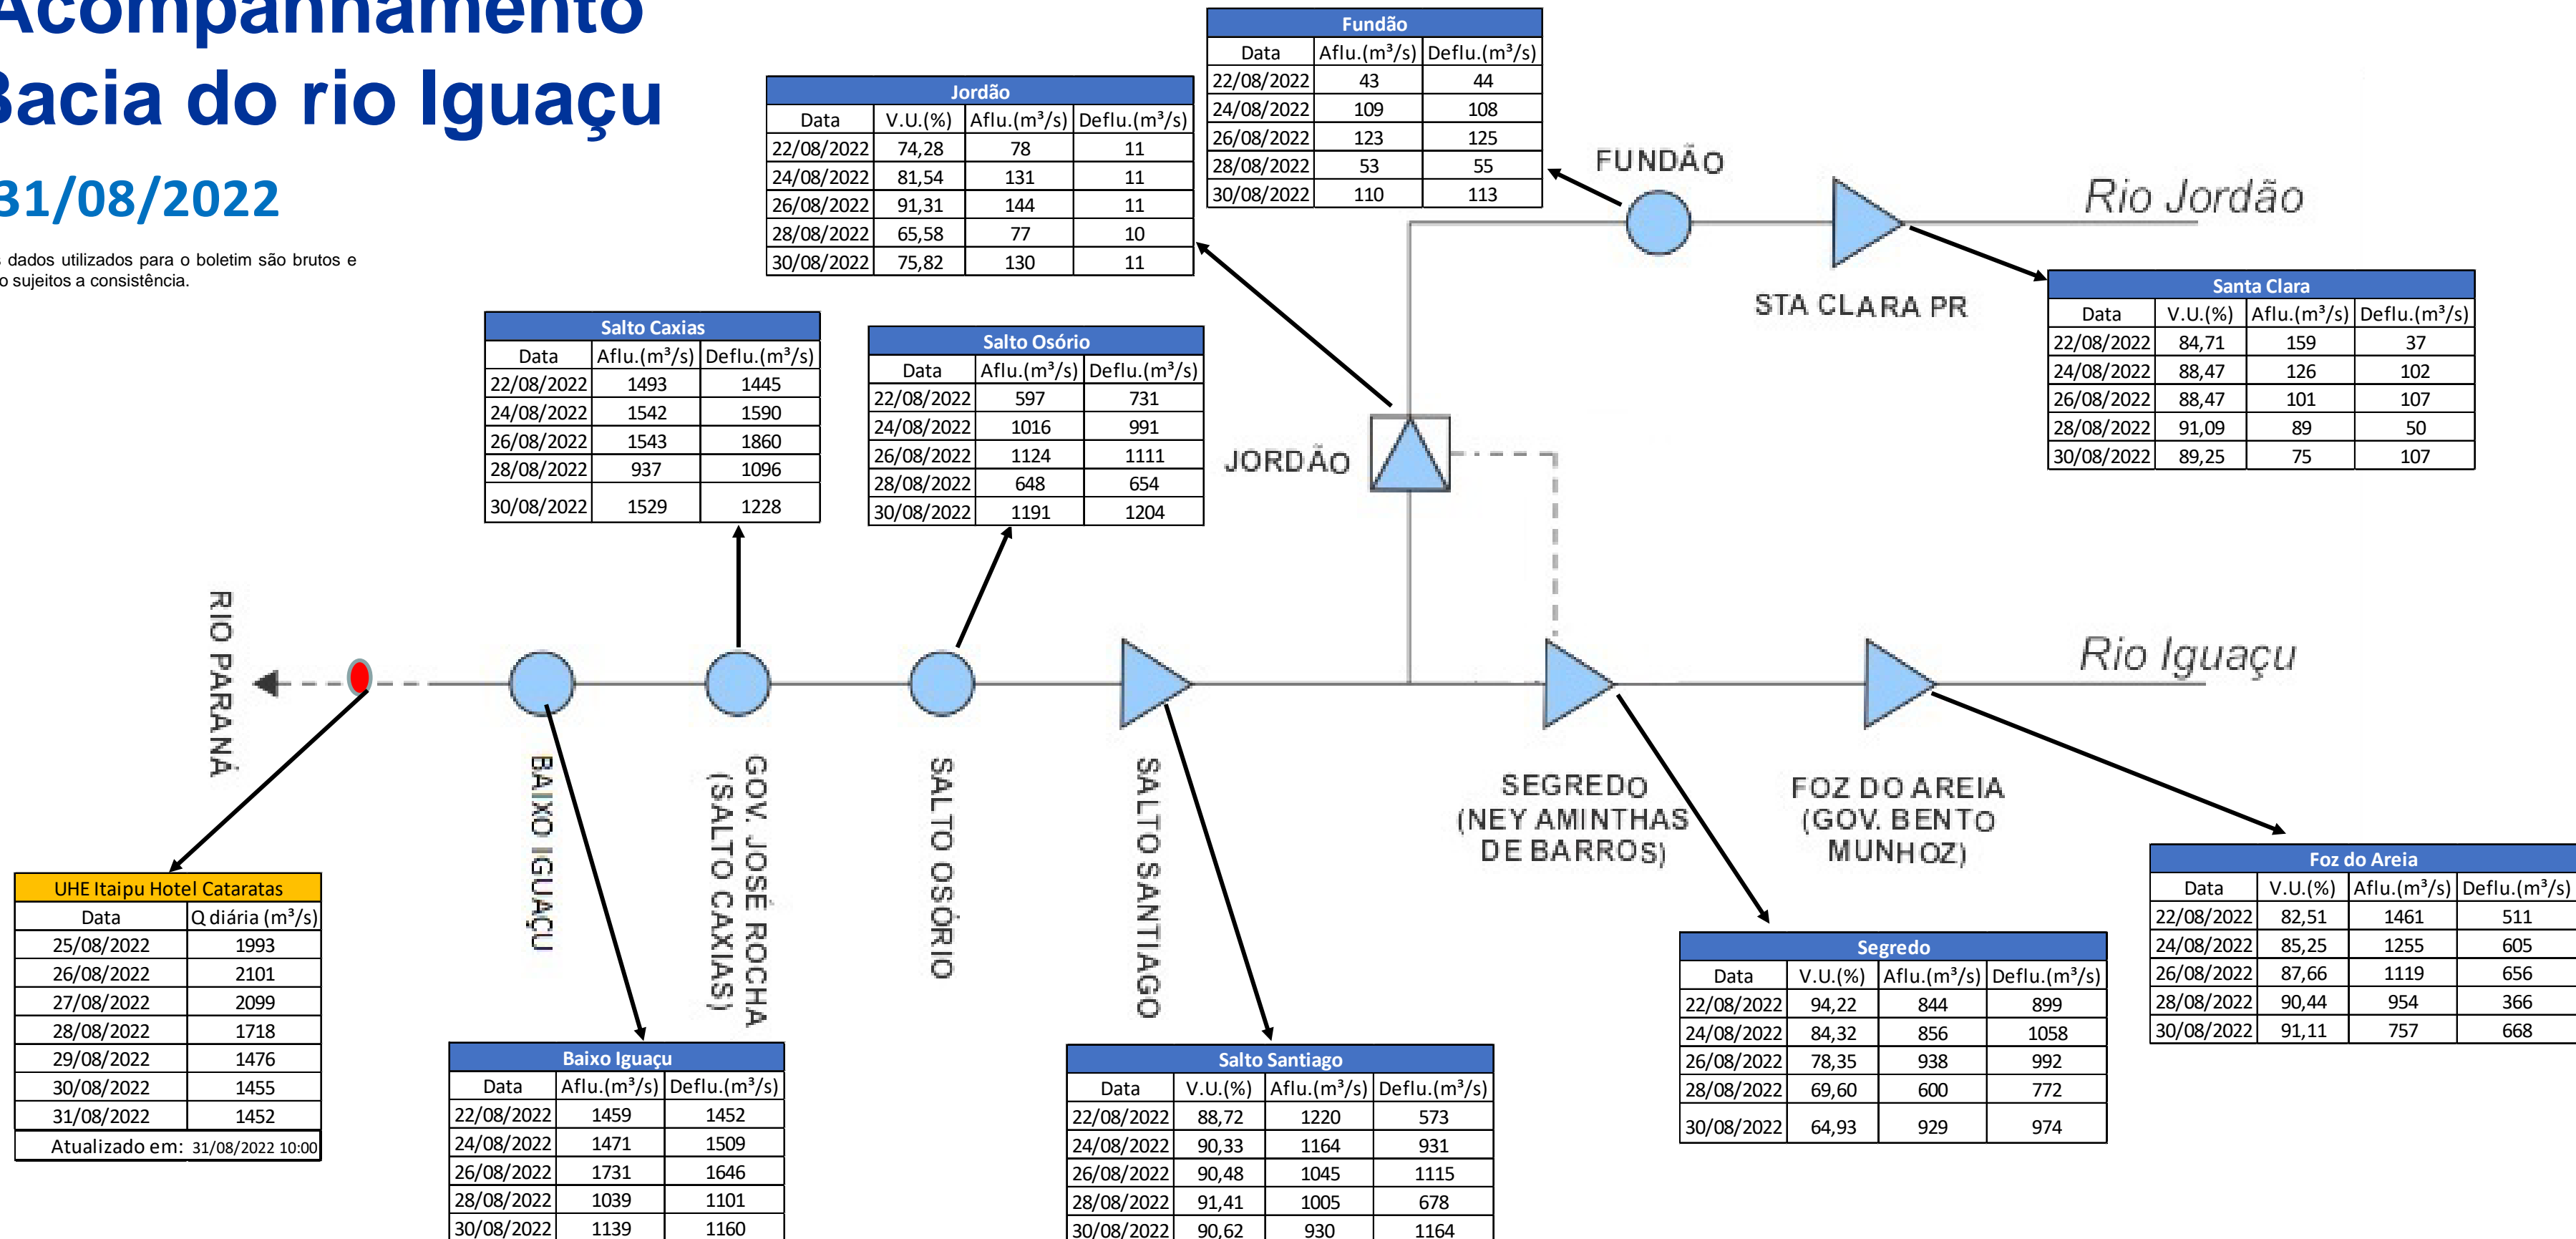

SALA DE SITUAÇÃO

Acompanhamento Bacia do rio Iguaçu

31/08/2022

* Os dados utilizados para o boletim são brutos e estão sujeitos a consistência.

SALA DE SITUAÇÃO

Estação Fluviométrica UHE Itaipu Hotel Cataratas

SALA DE SITUAÇÃO

Acompanhamento Bacia do rio Uruguai

31/08/2022

* Os dados utilizados para o boletim são brutos e estão sujeitos a consistência.