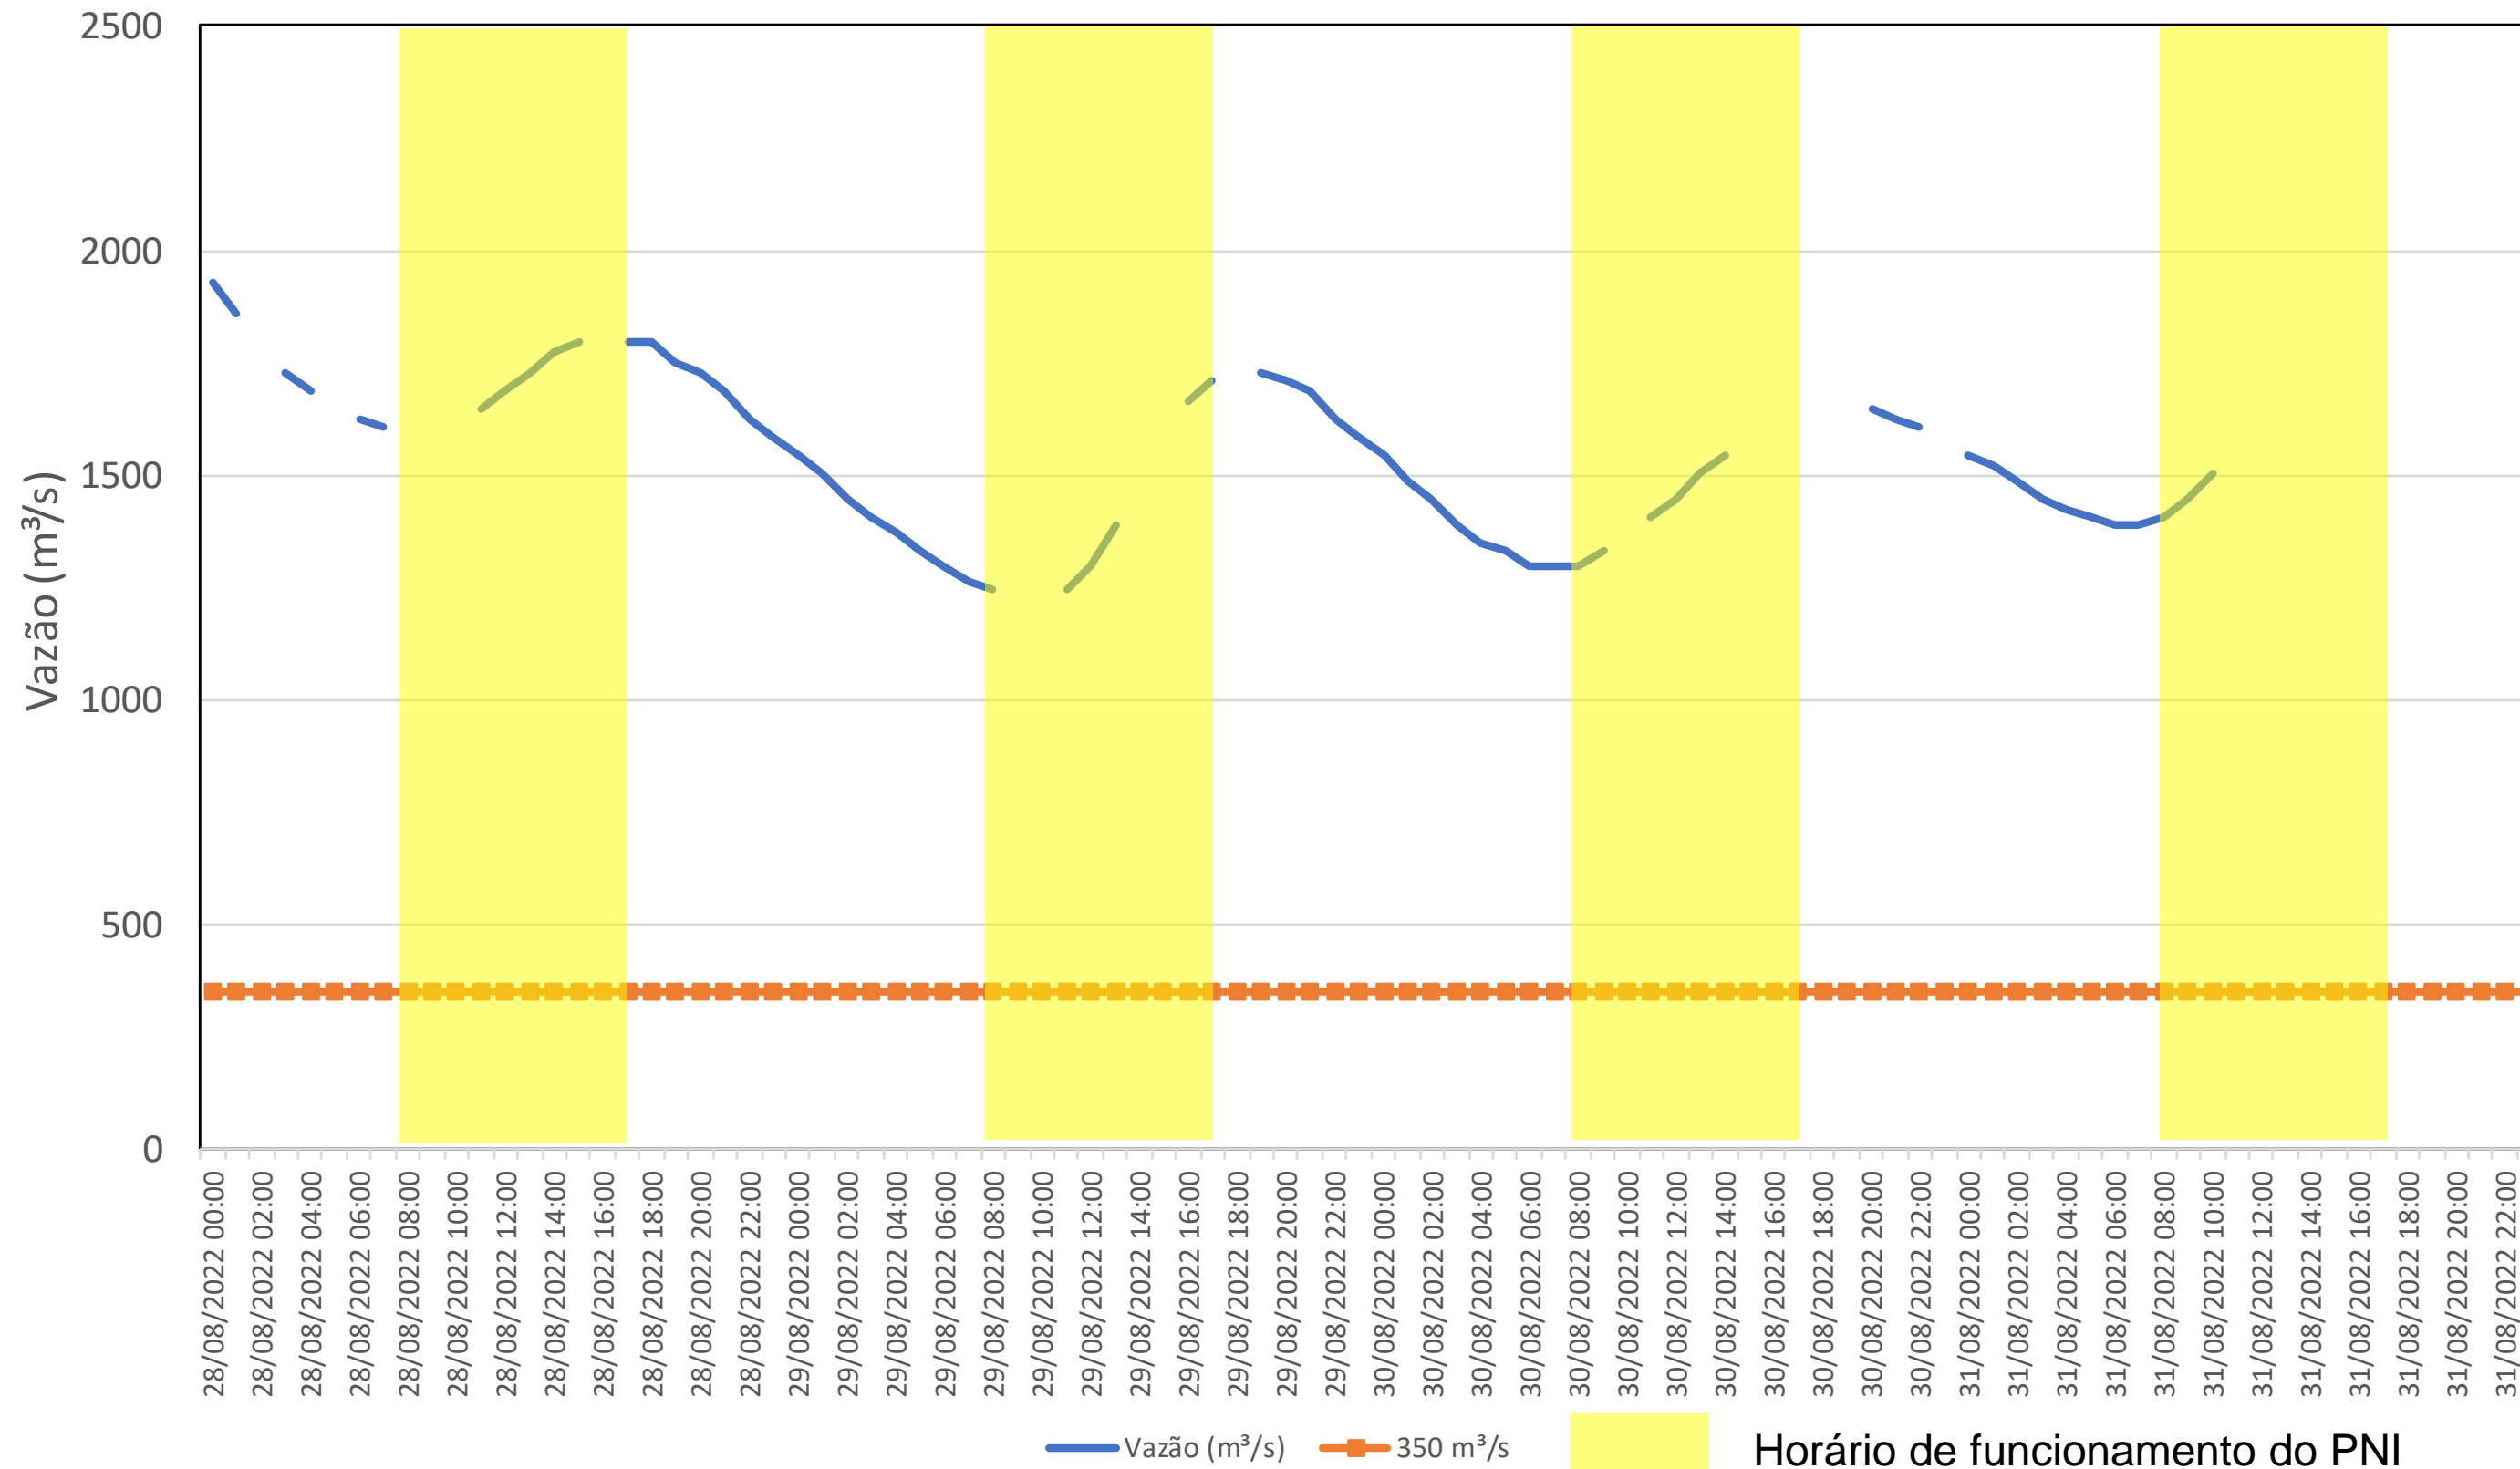

SALA DE SITUAÇÃO

Acompanhamento Bacia do rio Iguaçu

31/08/2022

* Os dados utilizados para o boletim são brutos e estão sujeitos a consistência.

SALA DE SITUAÇÃO

Estação Fluviométrica UHE Itaipu Hotel Cataratas

SALA DE SITUAÇÃO

Acompanhamento Bacia do rio Uruguai

31/08/2022

* Os dados utilizados para o boletim são brutos e estão sujeitos a consistência.