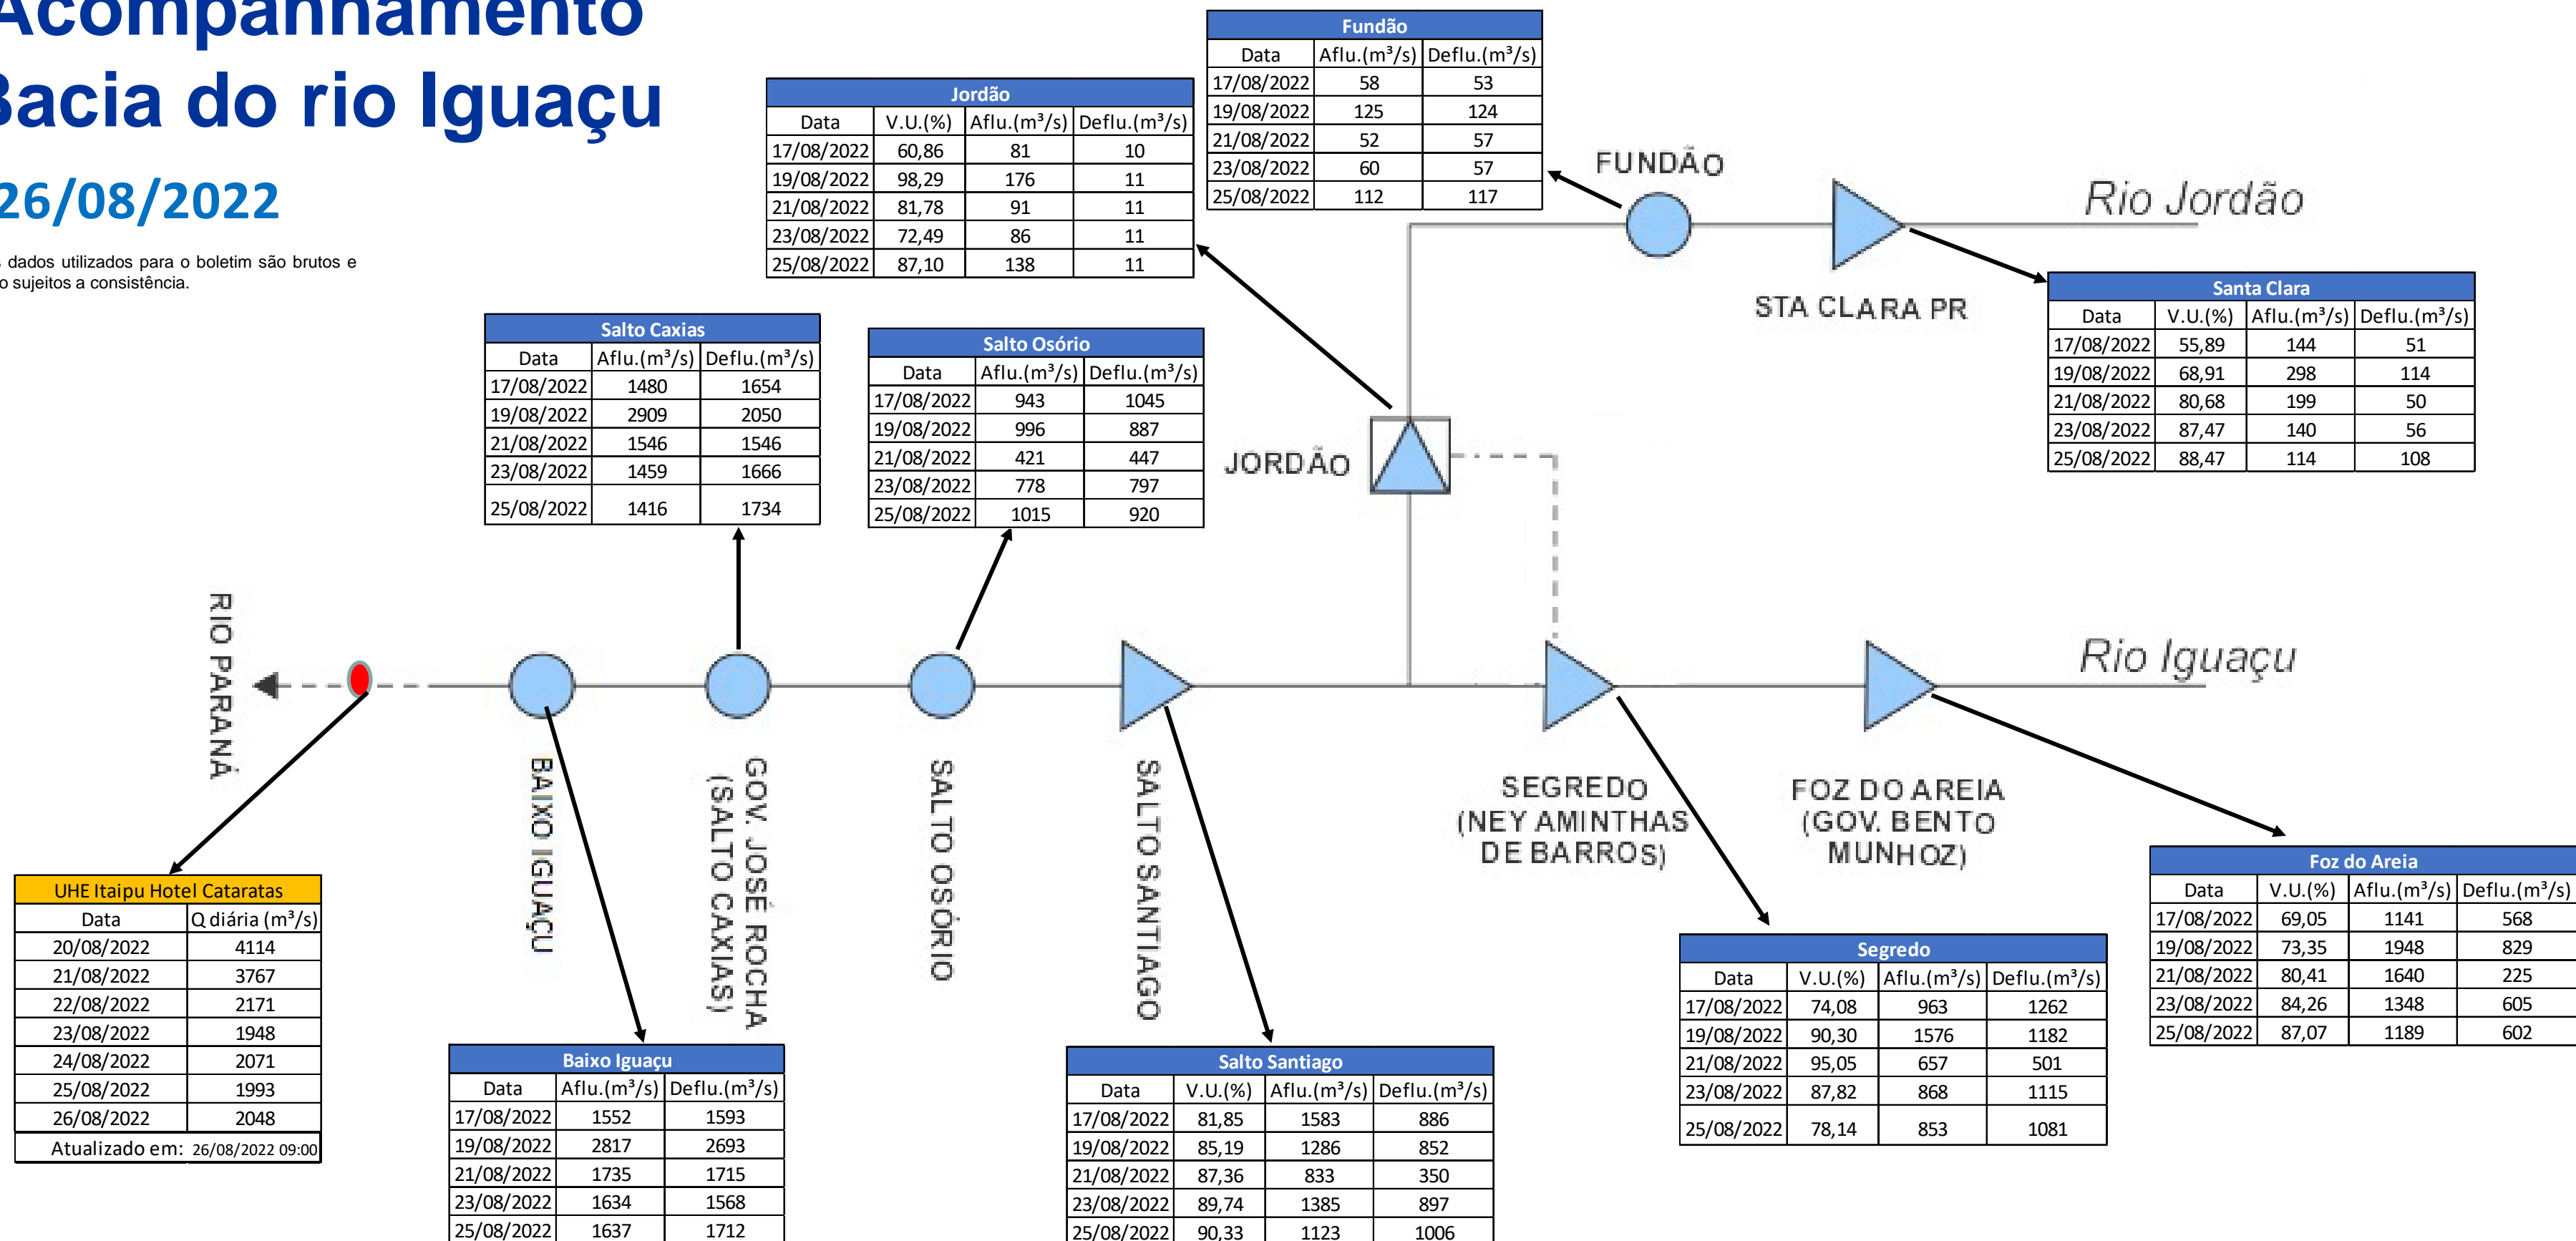

# SALA DE SITUAÇÃO

## Acompanhamento Bacia do rio Iguaçu

26/08/2022

\* Os dados utilizados para o boletim são brutos e estão sujeitos a consistência.

## Estação Fluviométrica UHE Itaipu Hotel Cataratas