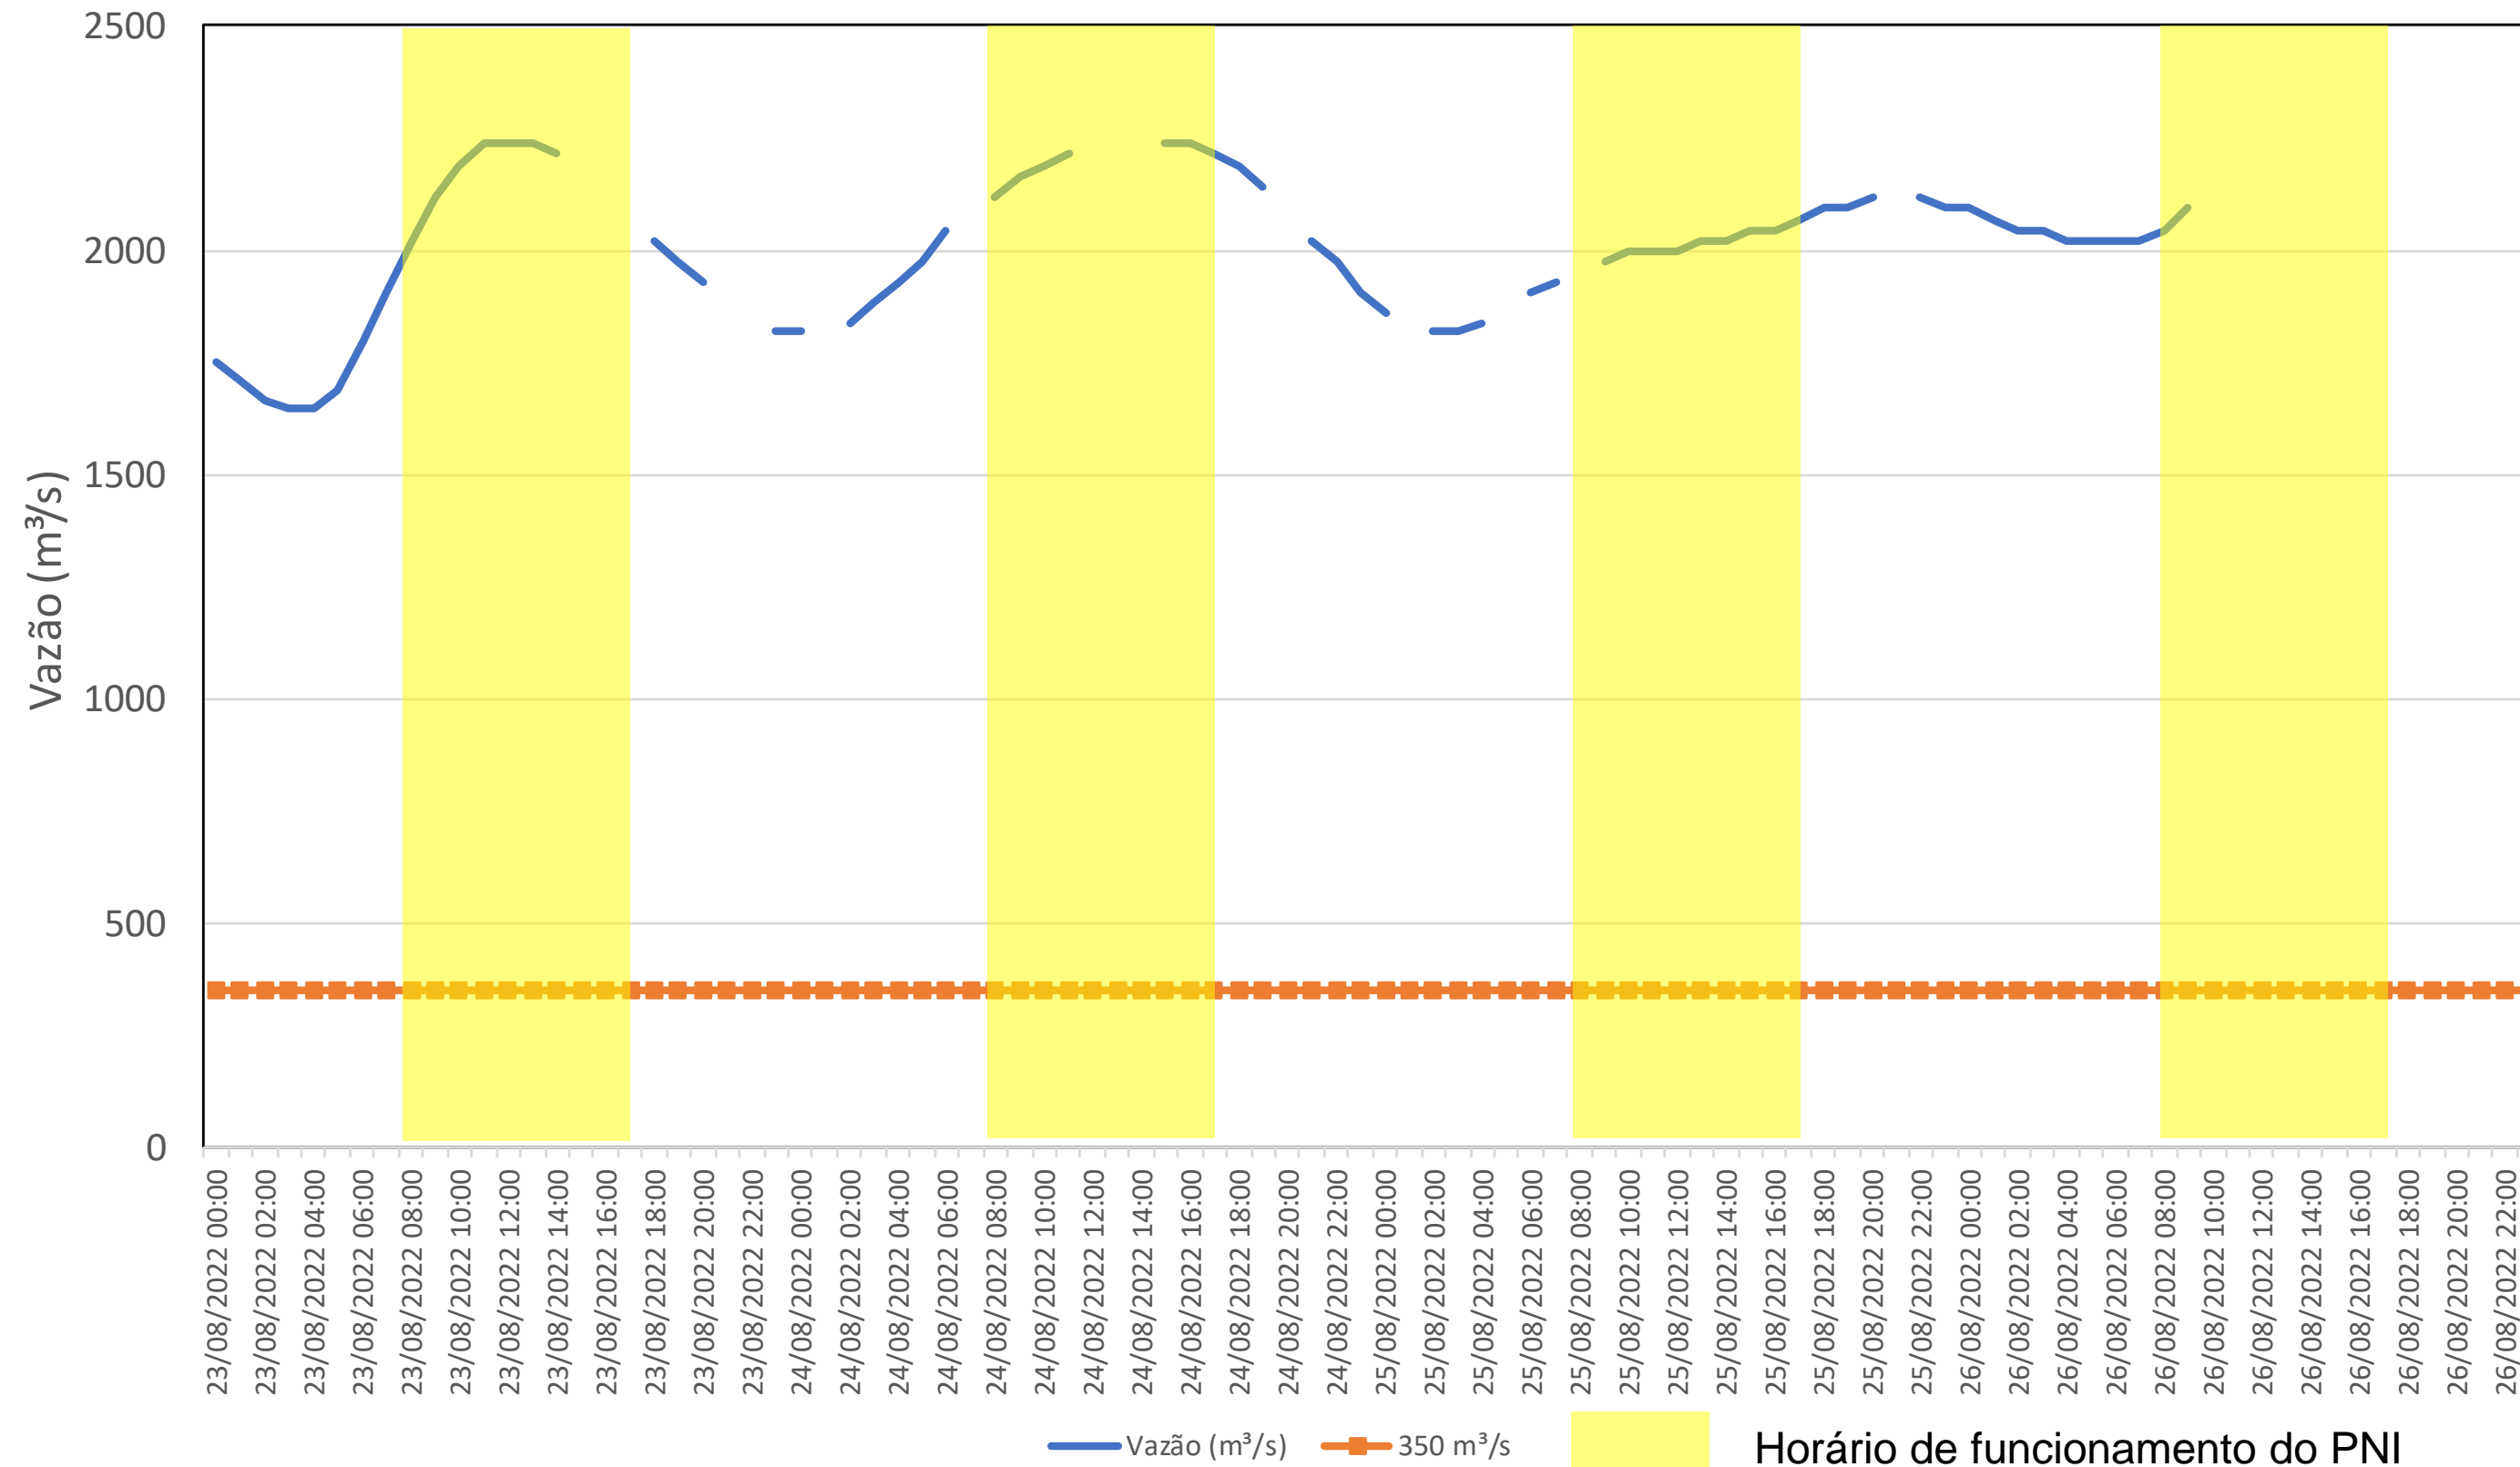

SALA DE SITUAÇÃO

Estação Fluviométrica UHE Itaipu Hotel Cataratas