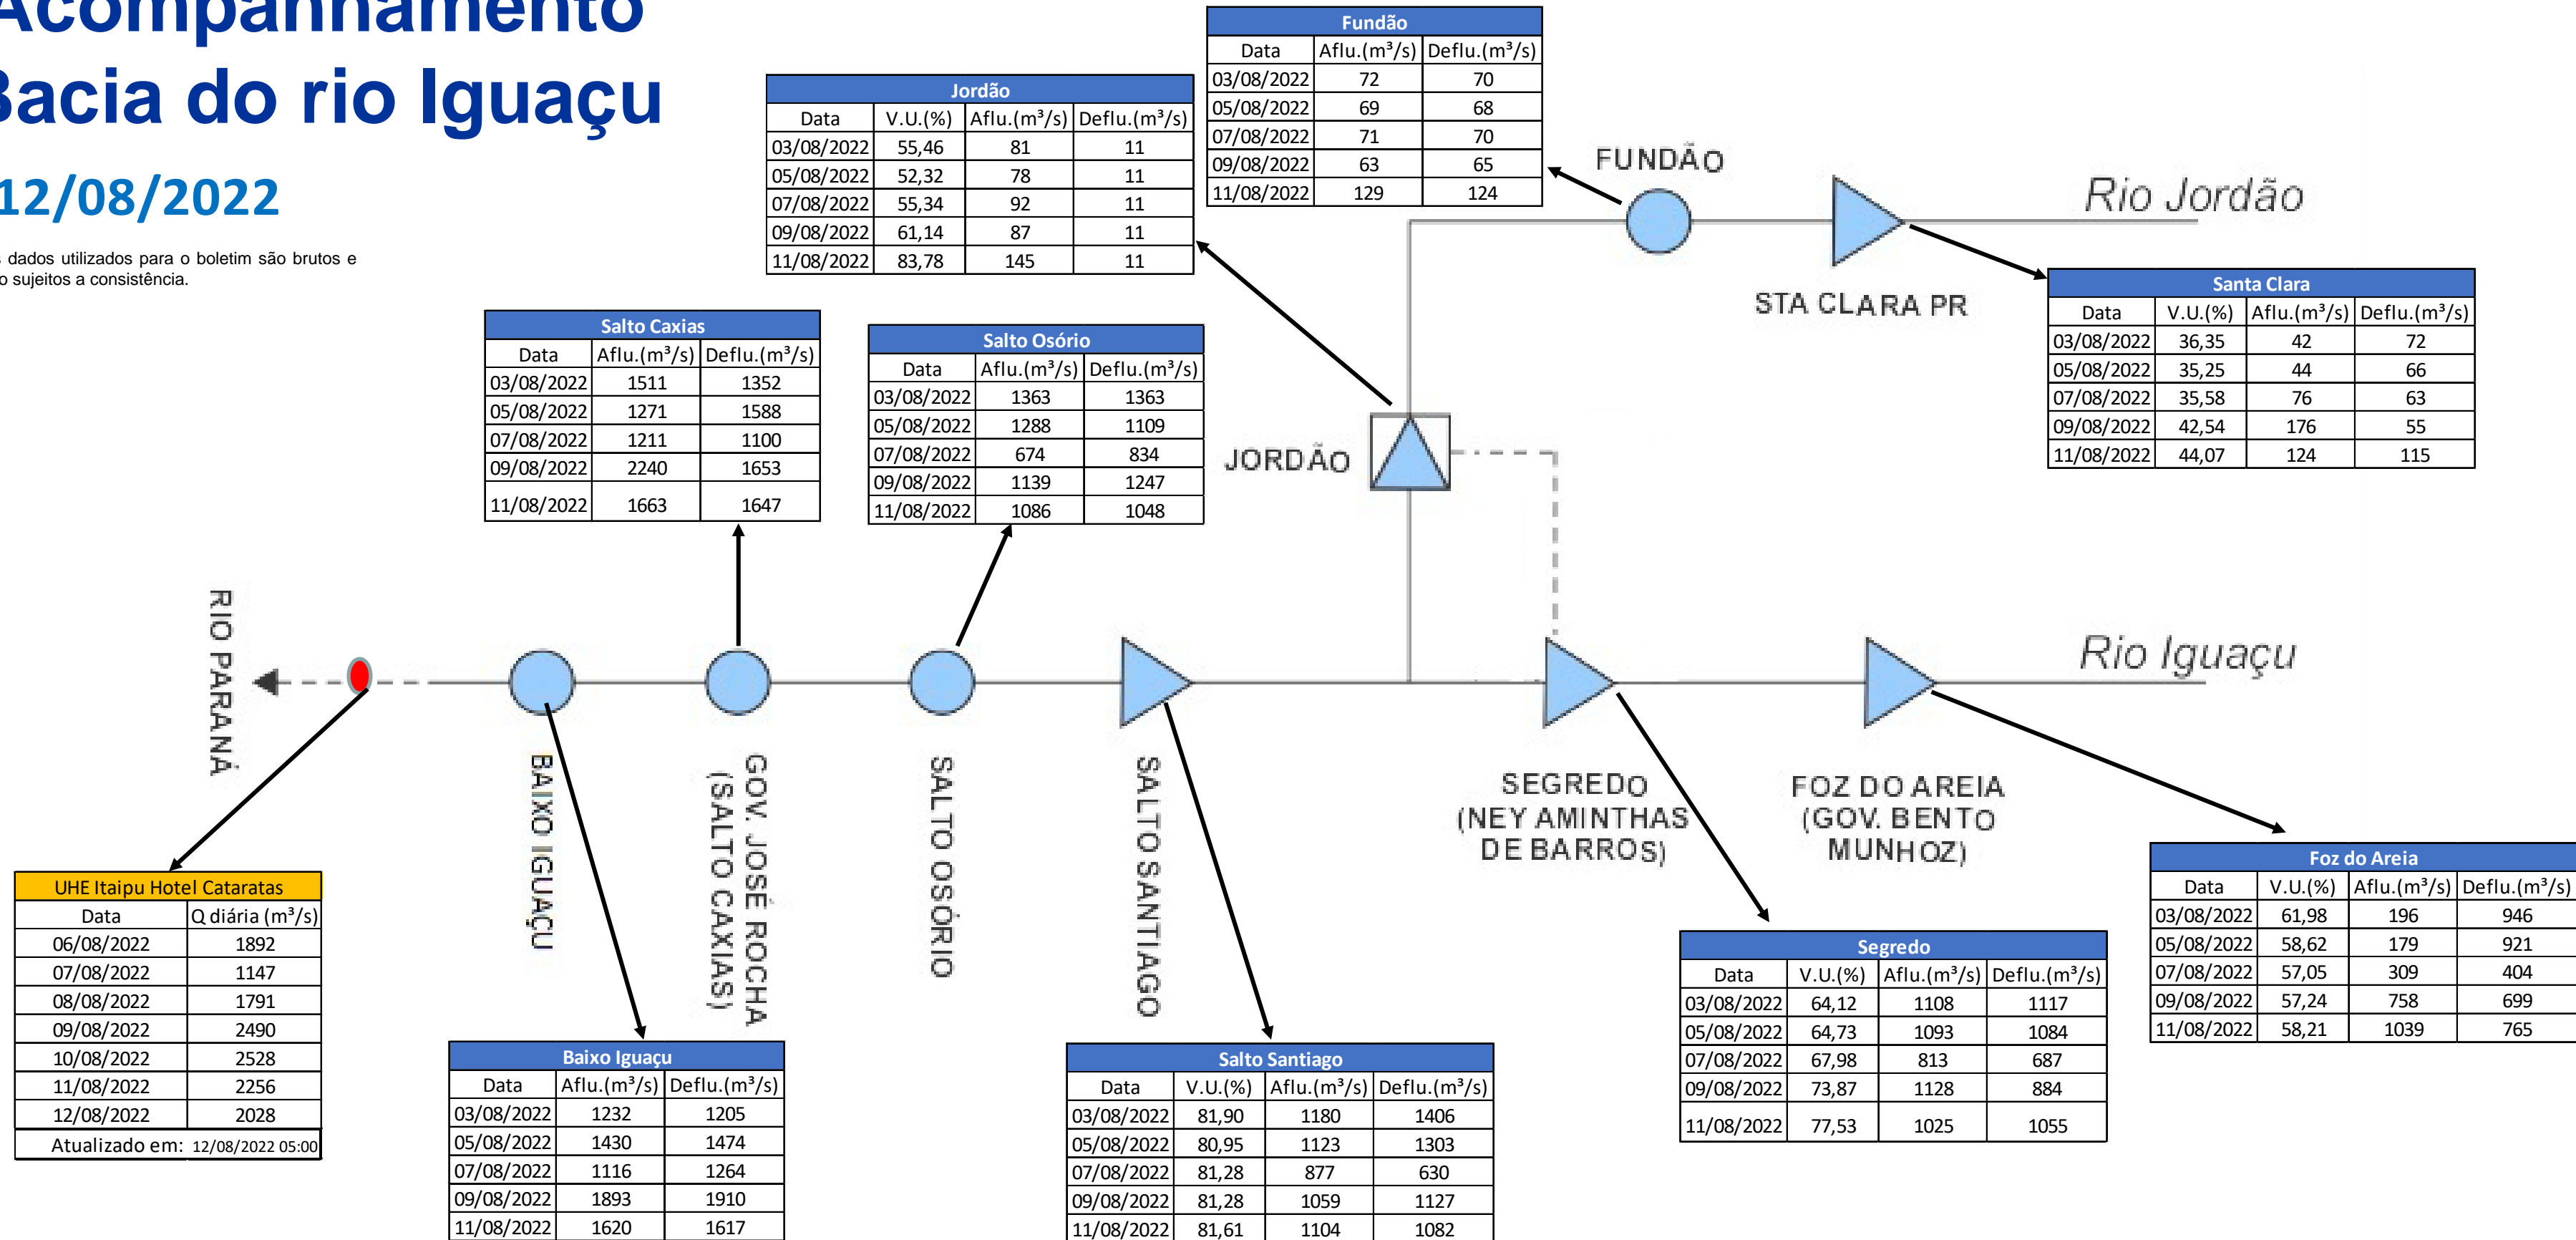

# SALA DE SITUAÇÃO

## Acompanhamento Bacia do rio Iguaçu

12/08/2022

\* Os dados utilizados para o boletim são brutos e estão sujeitos a consistência.

## Estação Fluviométrica UHE Itaipu Hotel Cataratas