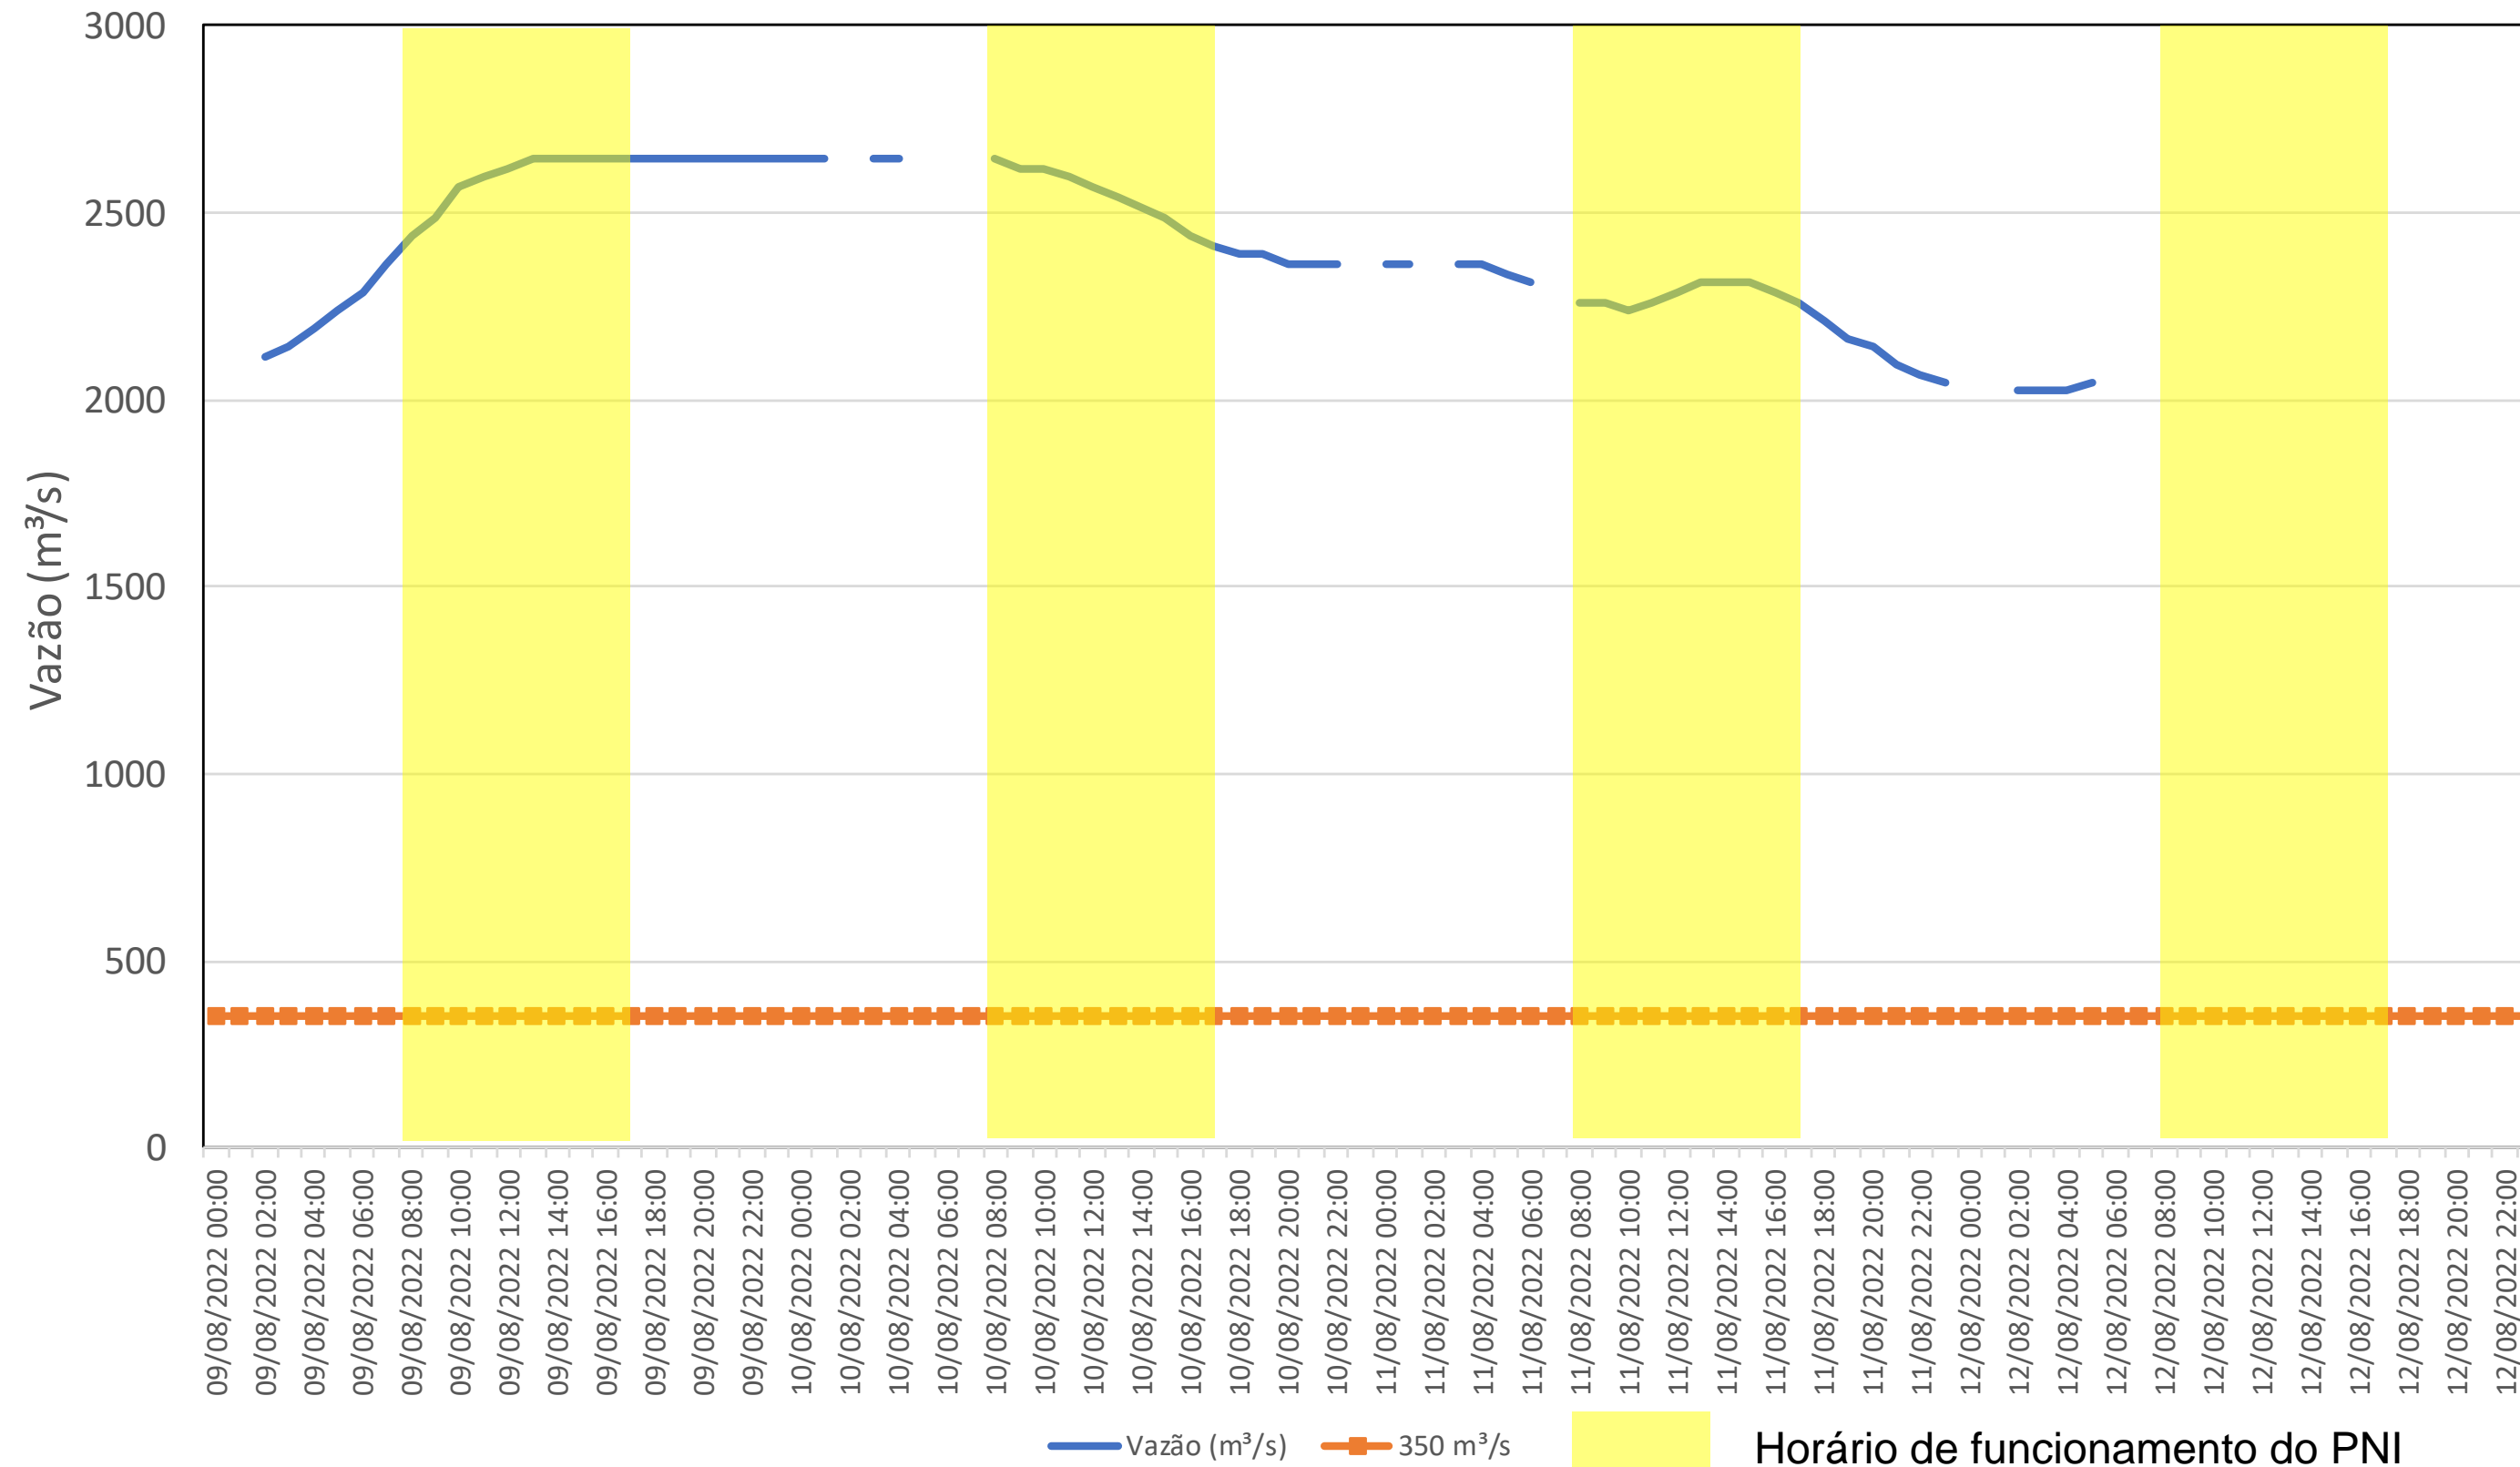

SALA DE SITUAÇÃO

Estação Fluviométrica UHE Itaipu Hotel Cataratas