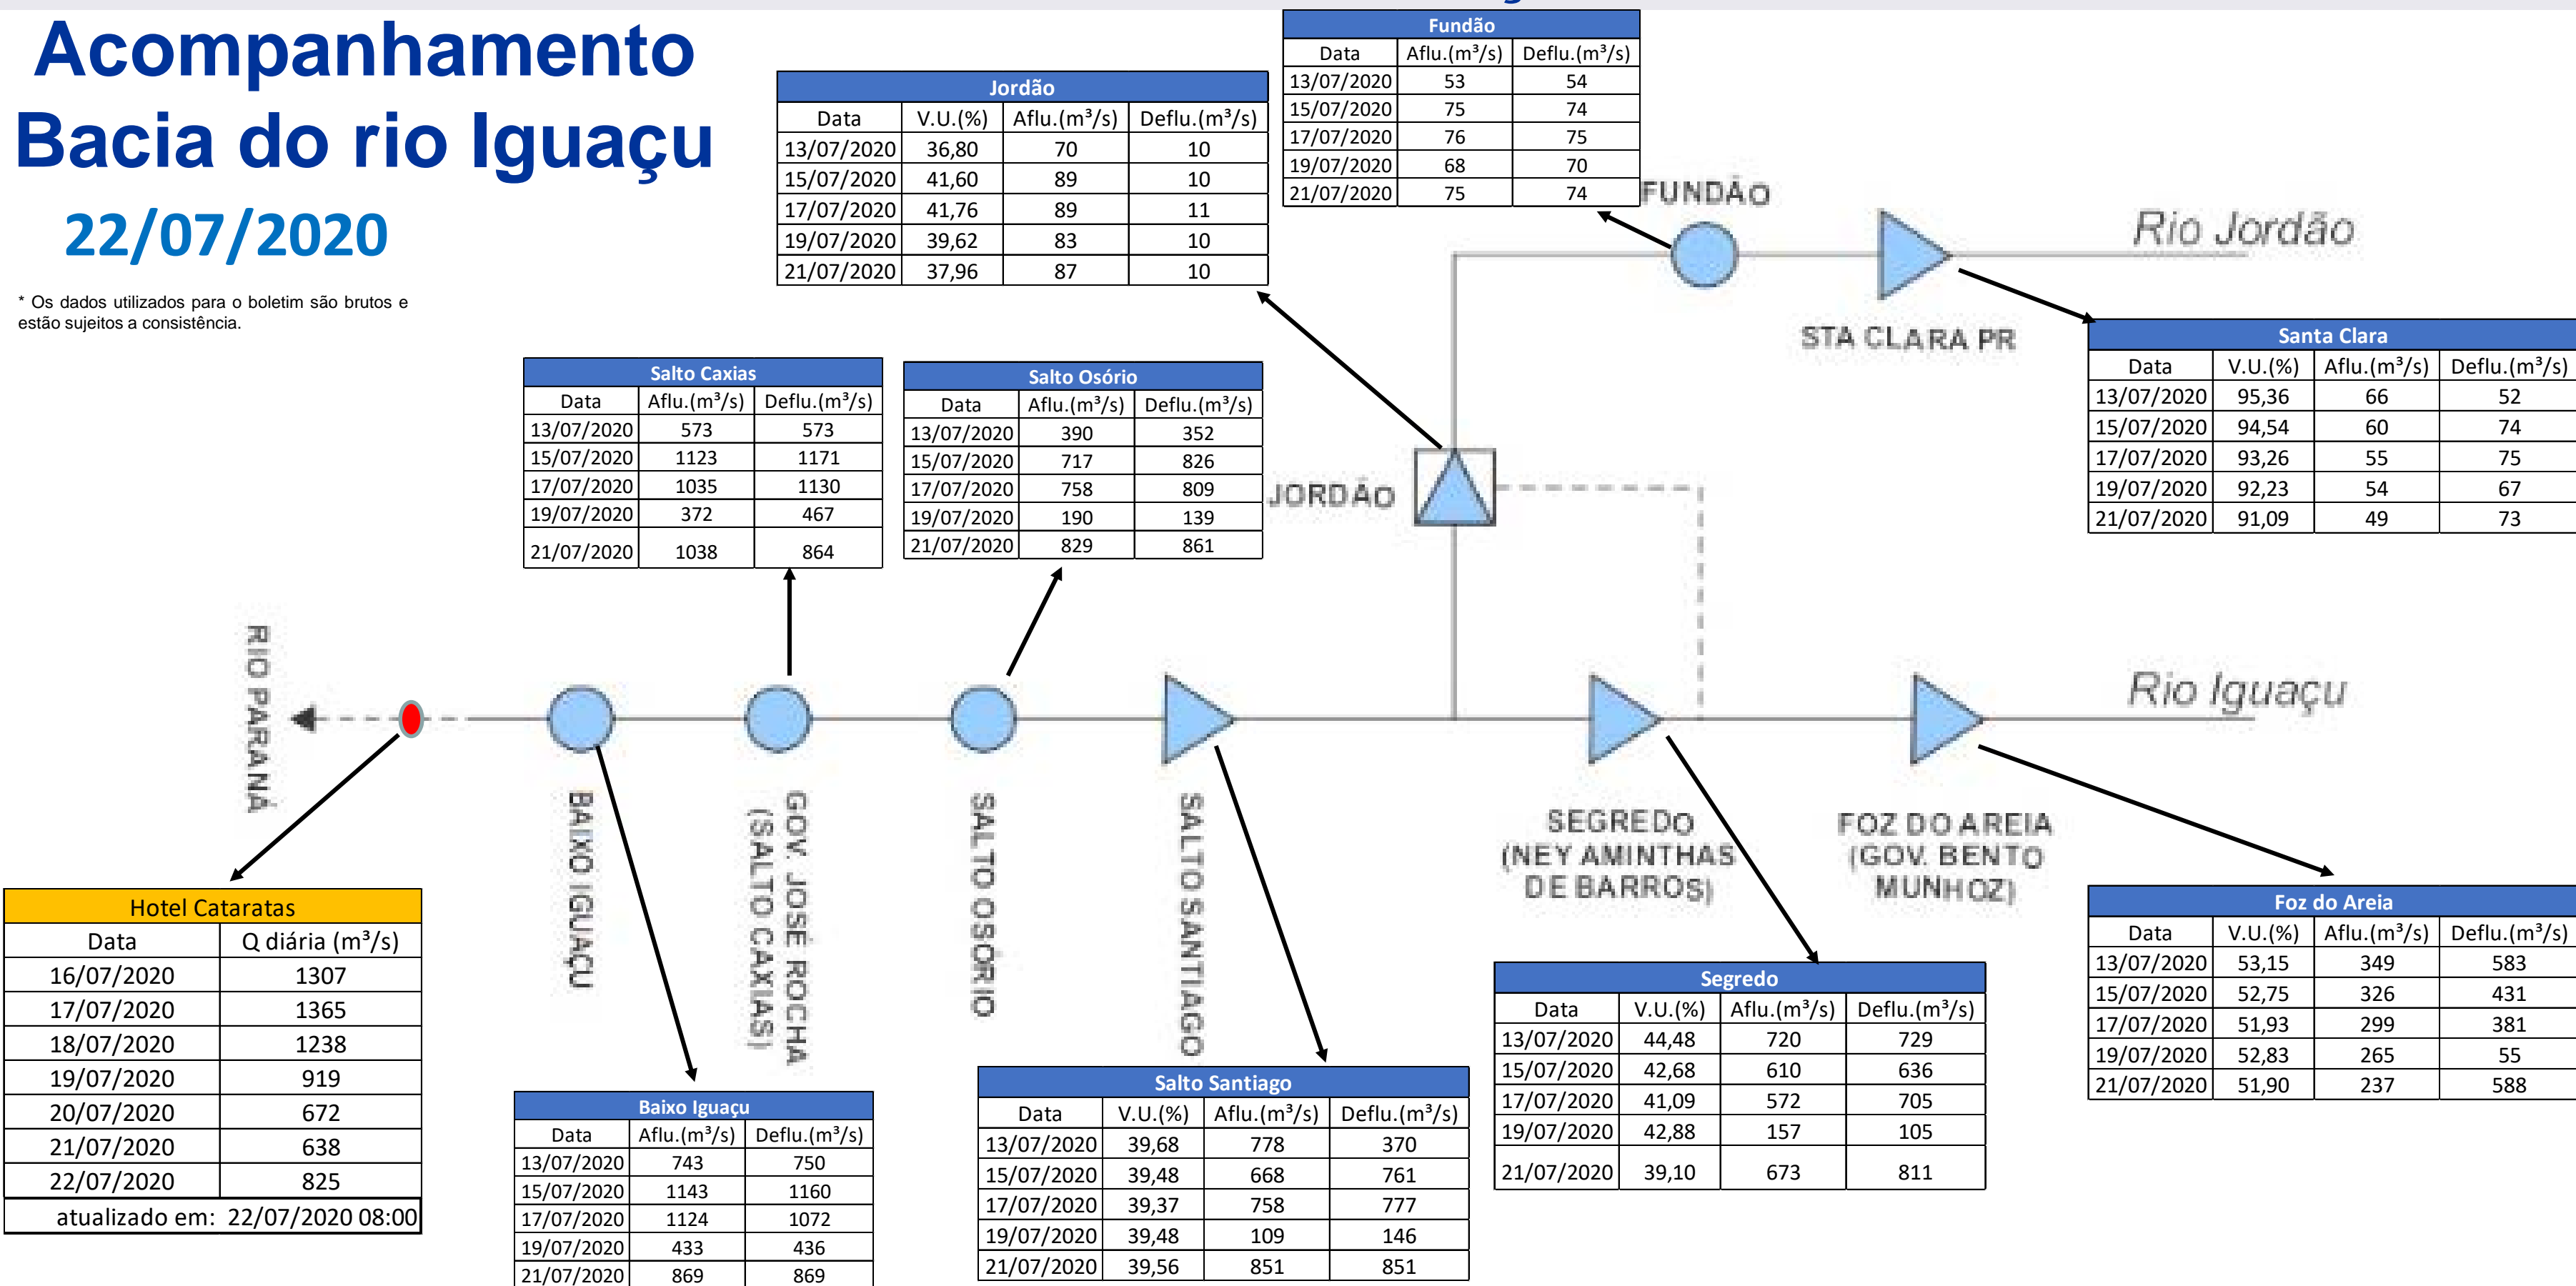

Acompanhamento Bacia do rio Iguaçu 22/07/2020

* Os dados utilizados para o boletim são brutos e estão sujeitos a consistência.

Estação Fluviométrica Hotel Cataratas

 Horário de abertura do PNI