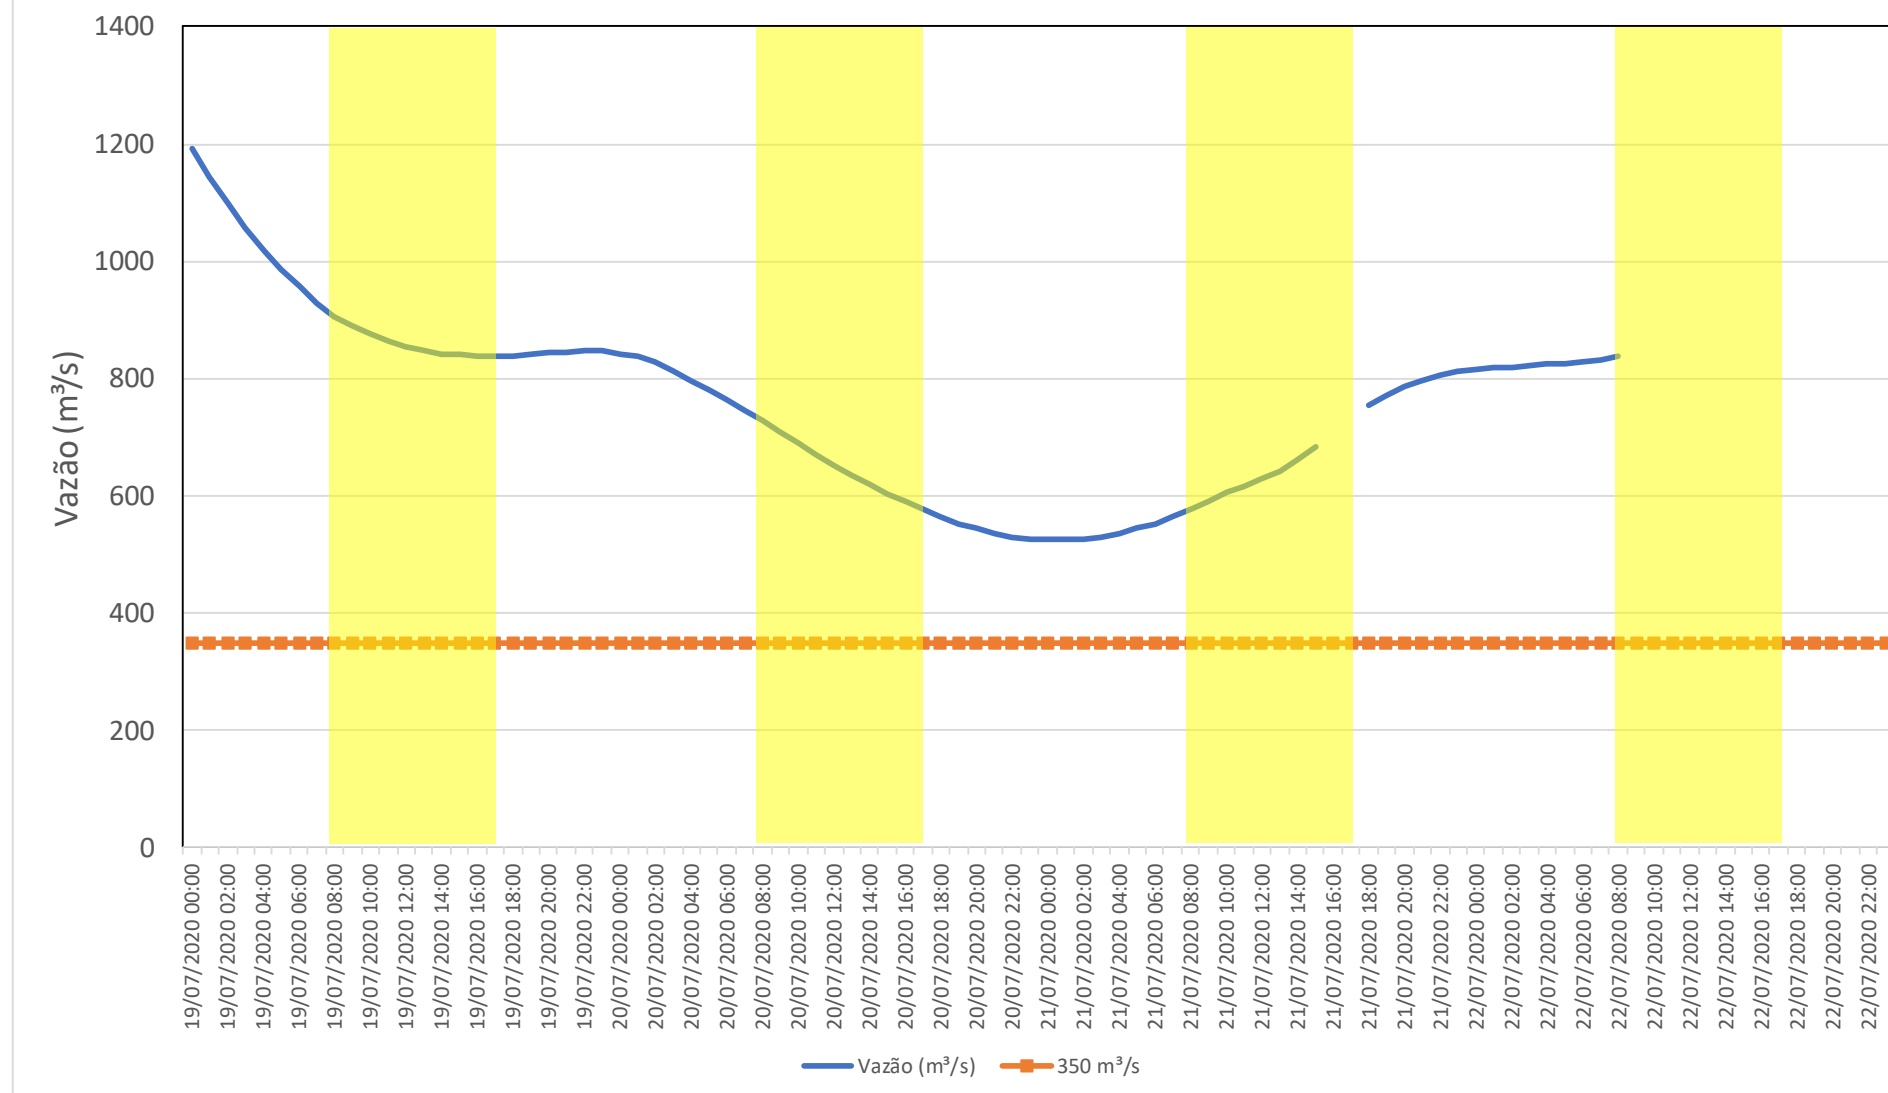

Acompanhamento Bacia do rio Iguaçu 22/07/2020

* Os dados utilizados para o boletim são brutos e estão sujeitos a consistência.

Estação Fluviométrica Hotel Cataratas

 Horário de abertura do PNI