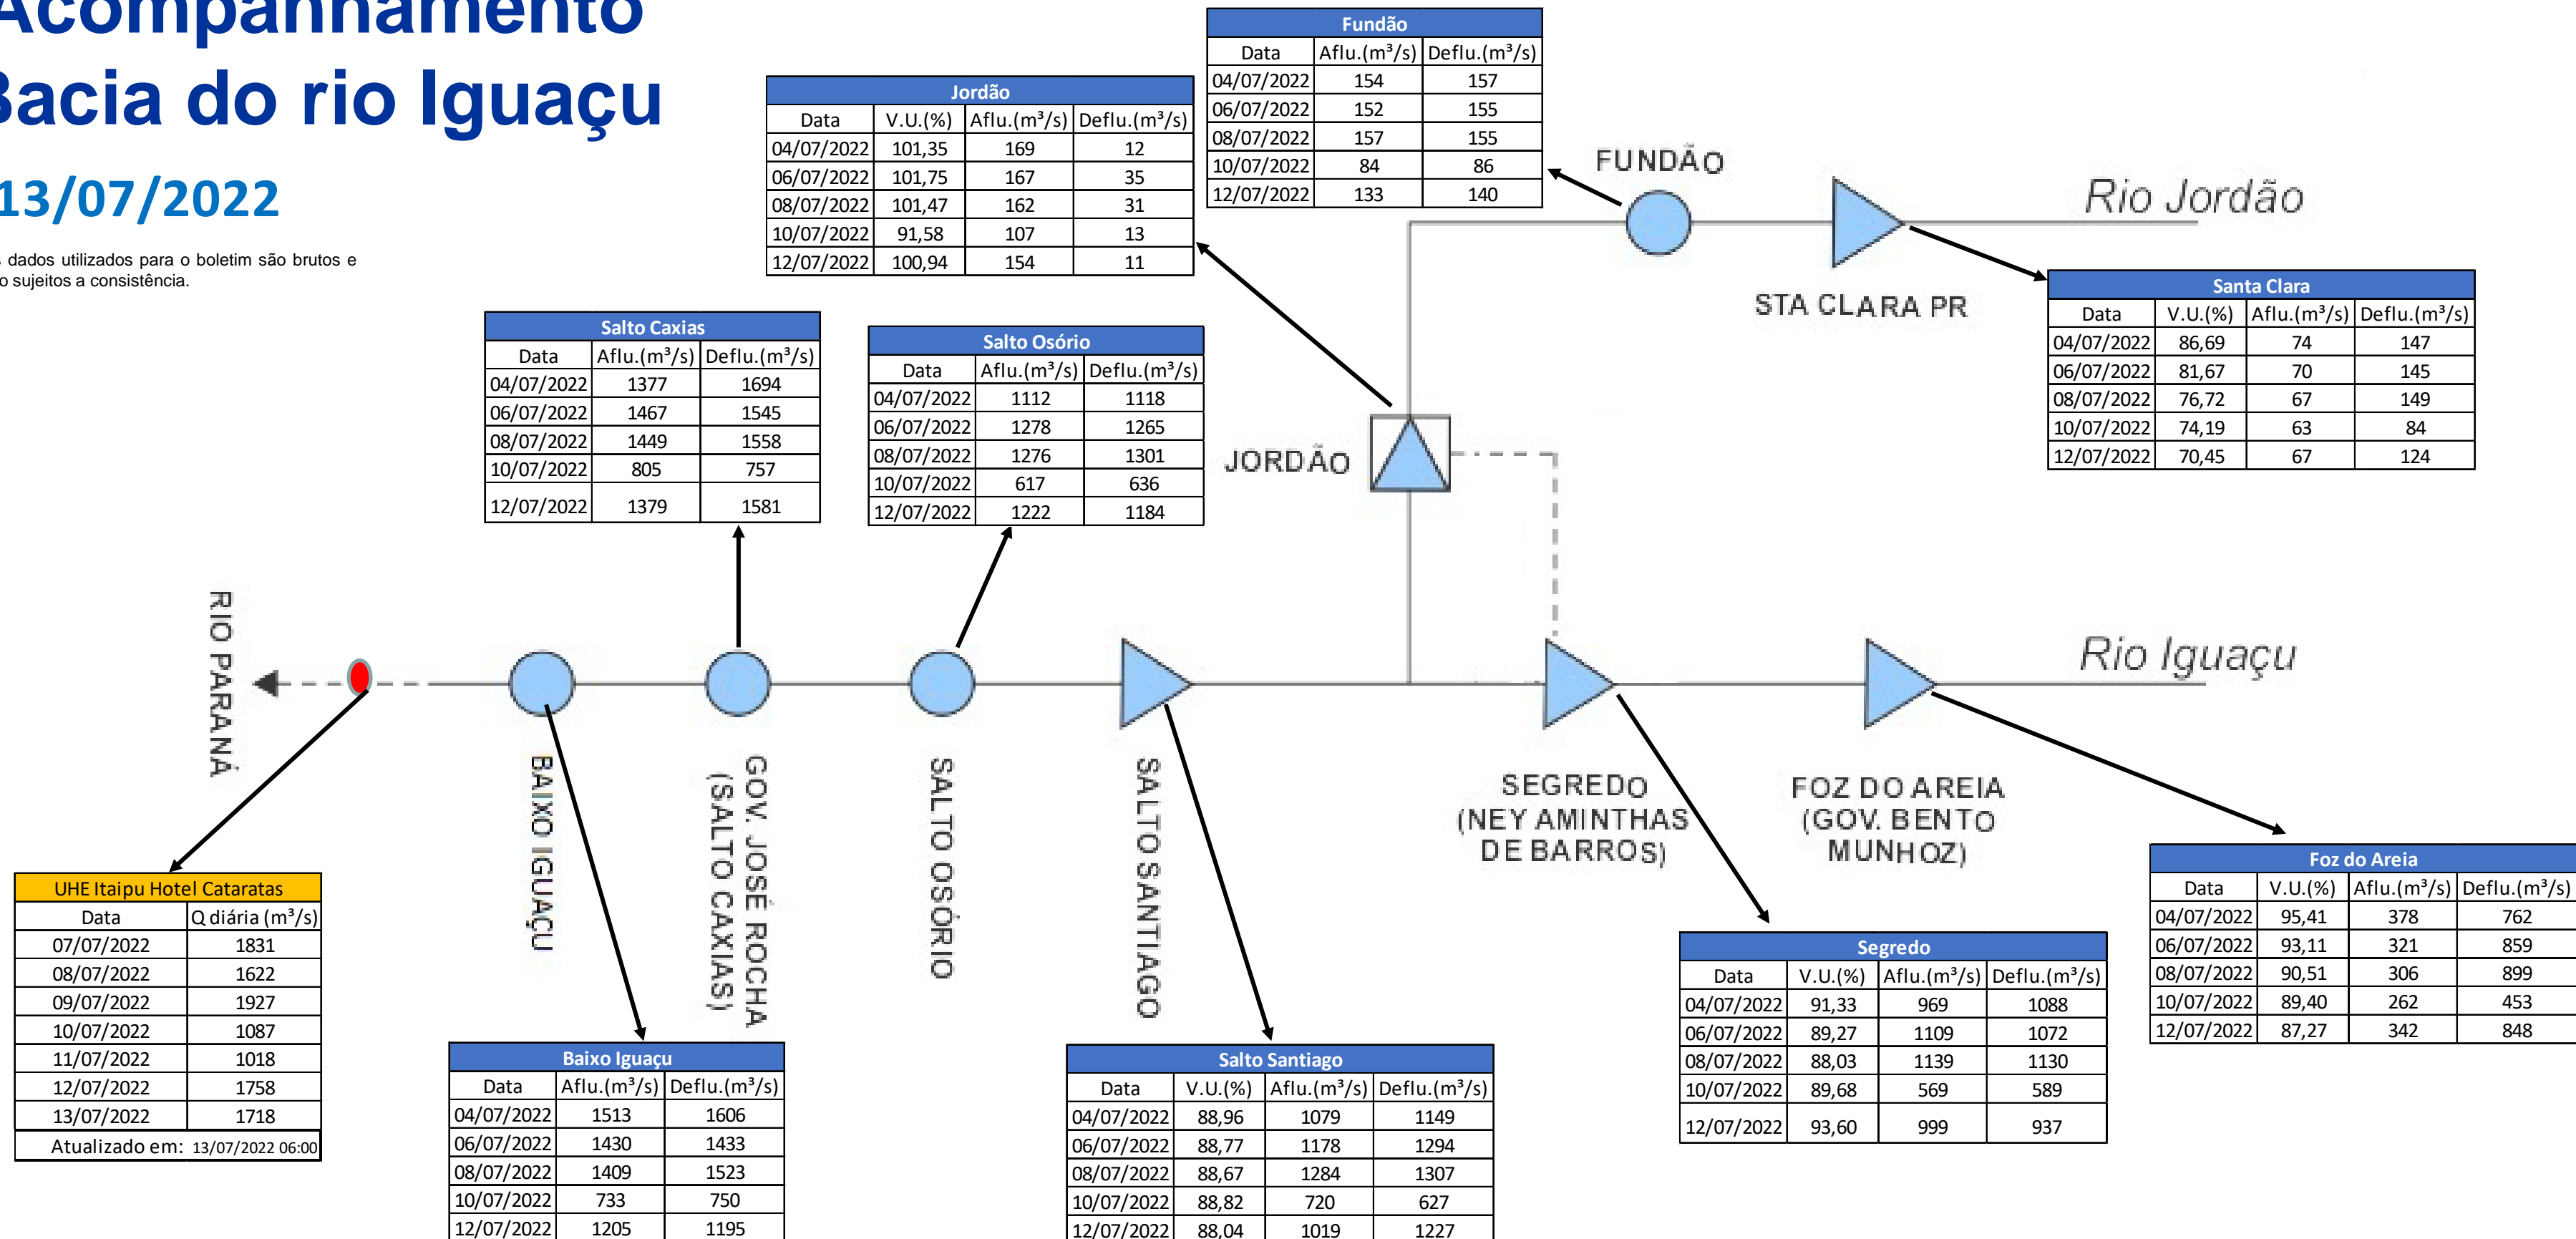

# SALA DE SITUAÇÃO

## Acompanhamento Bacia do rio Iguaçu

13/07/2022

\* Os dados utilizados para o boletim são brutos e estão sujeitos a consistência.

## Estação Fluviométrica UHE Itaipu Hotel Cataratas