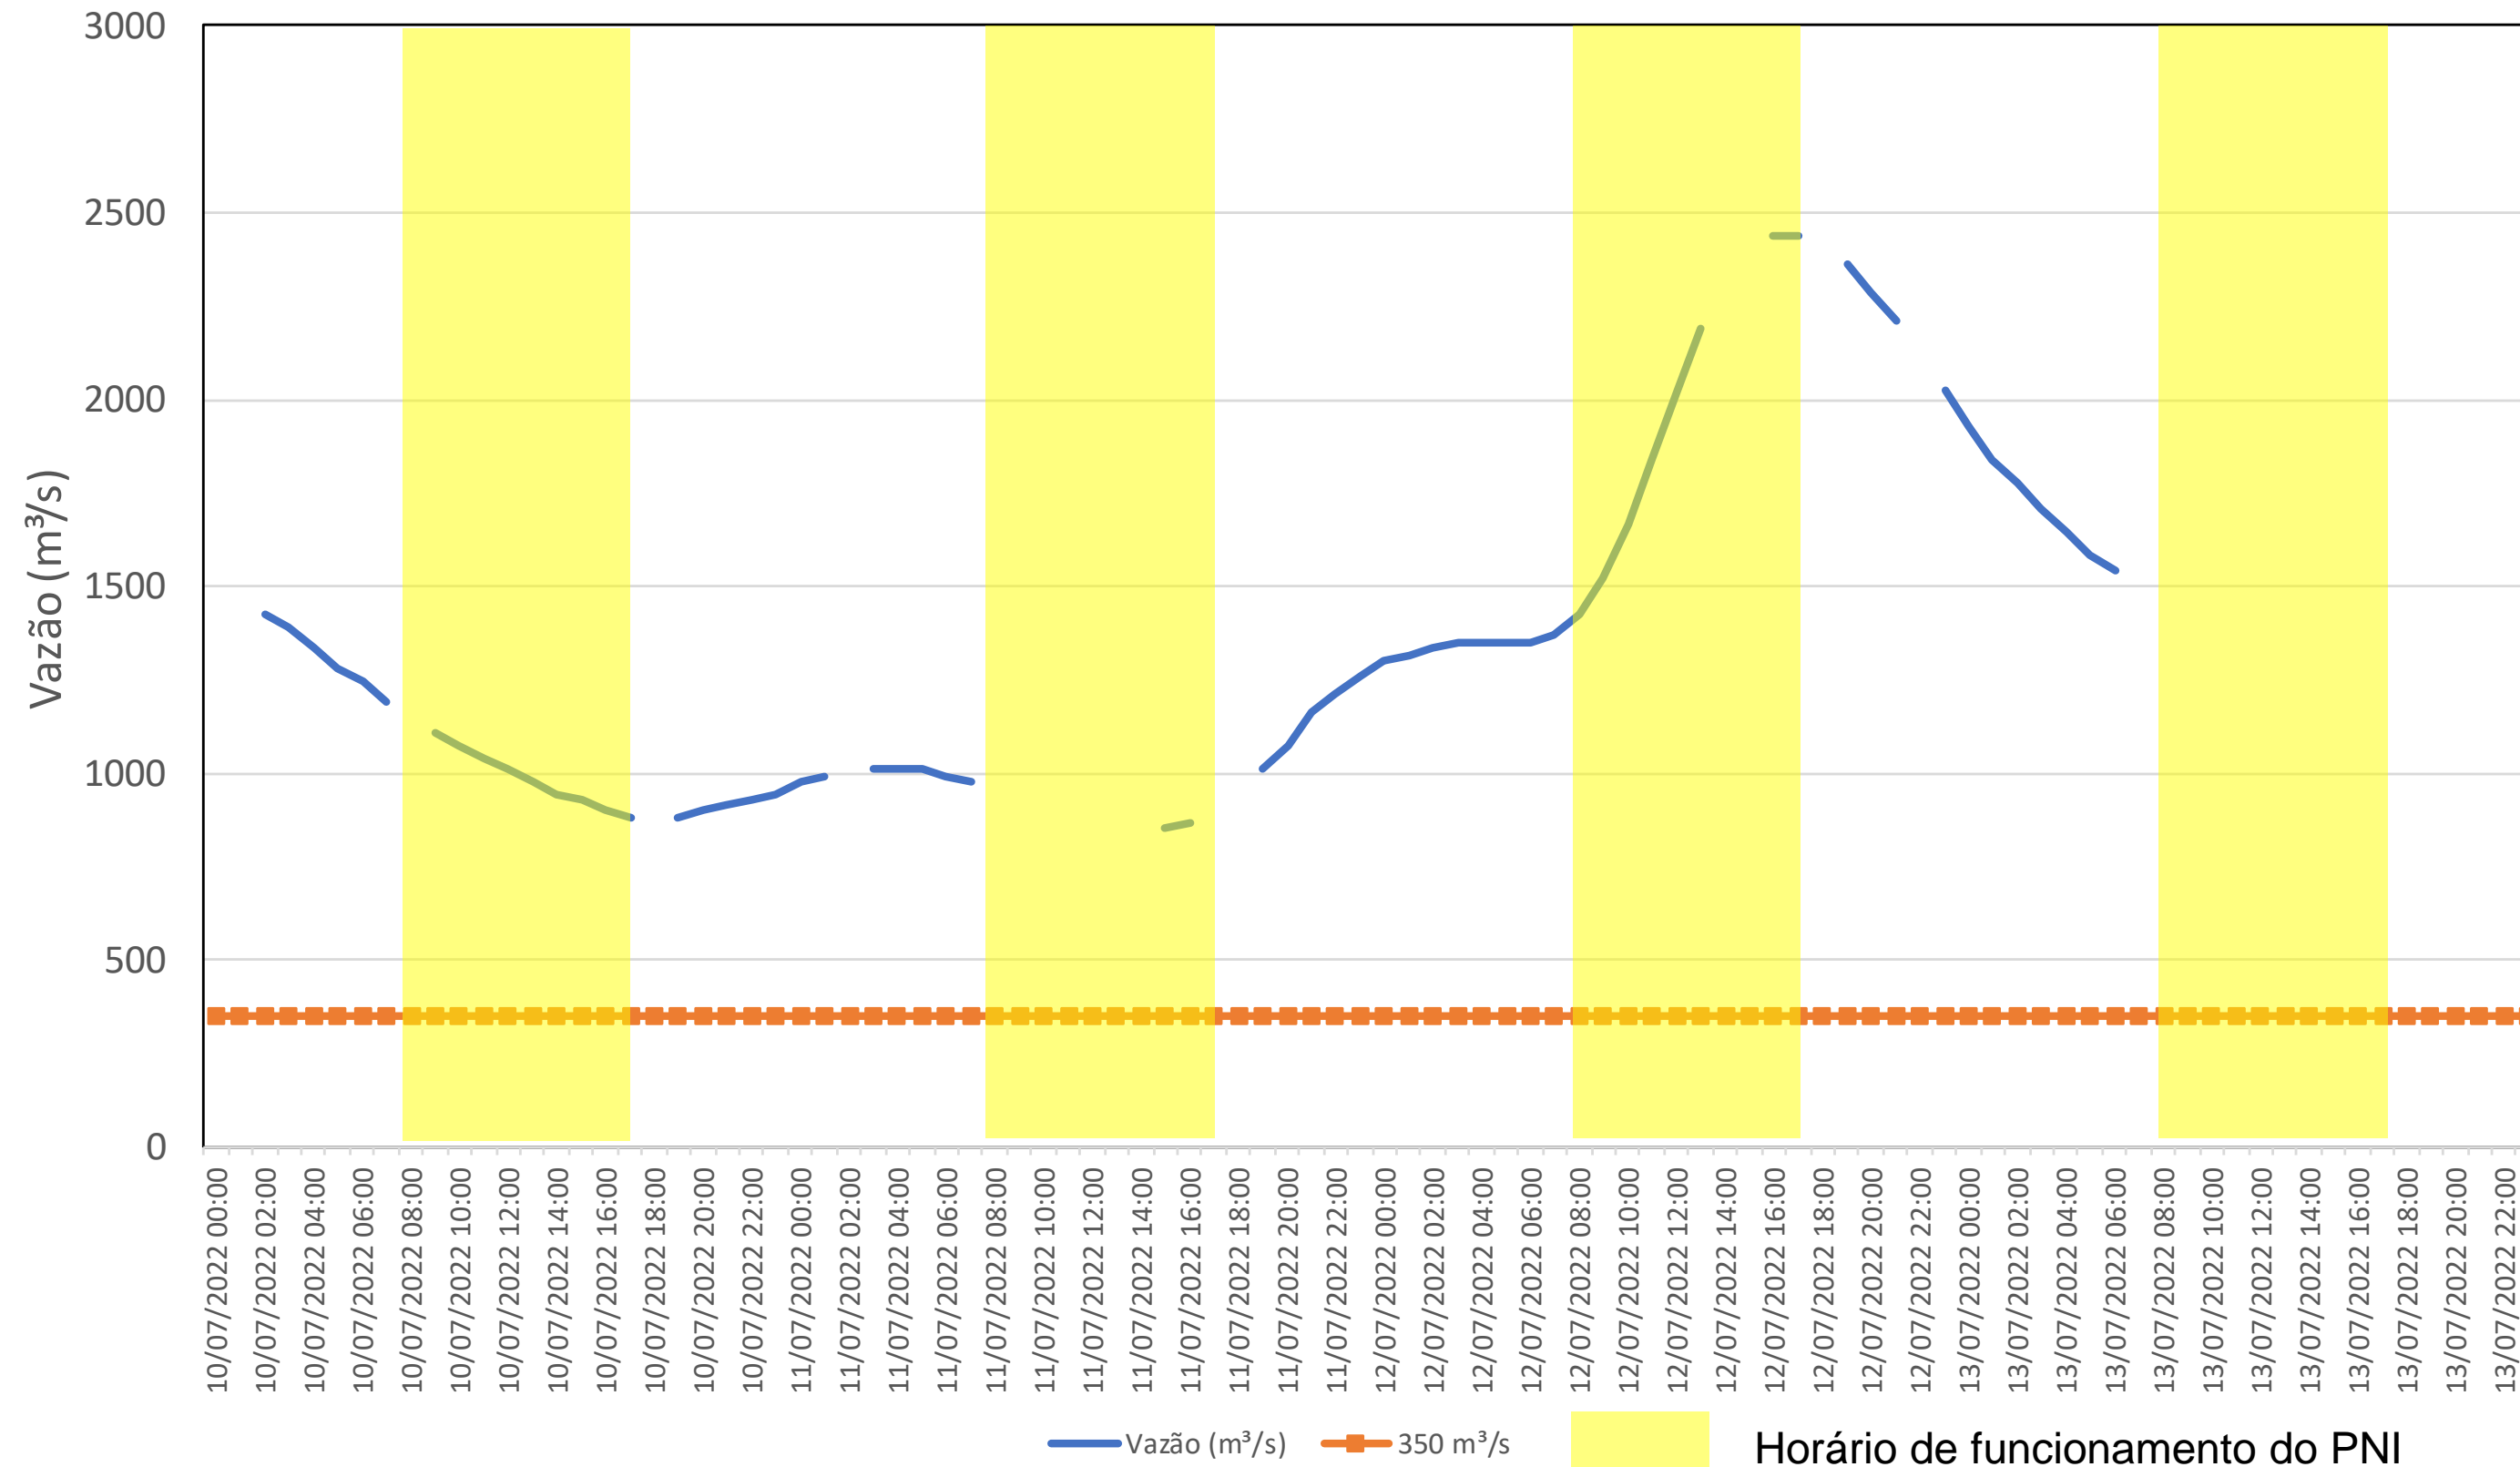

SALA DE SITUAÇÃO

Estação Fluviométrica UHE Itaipu Hotel Cataratas