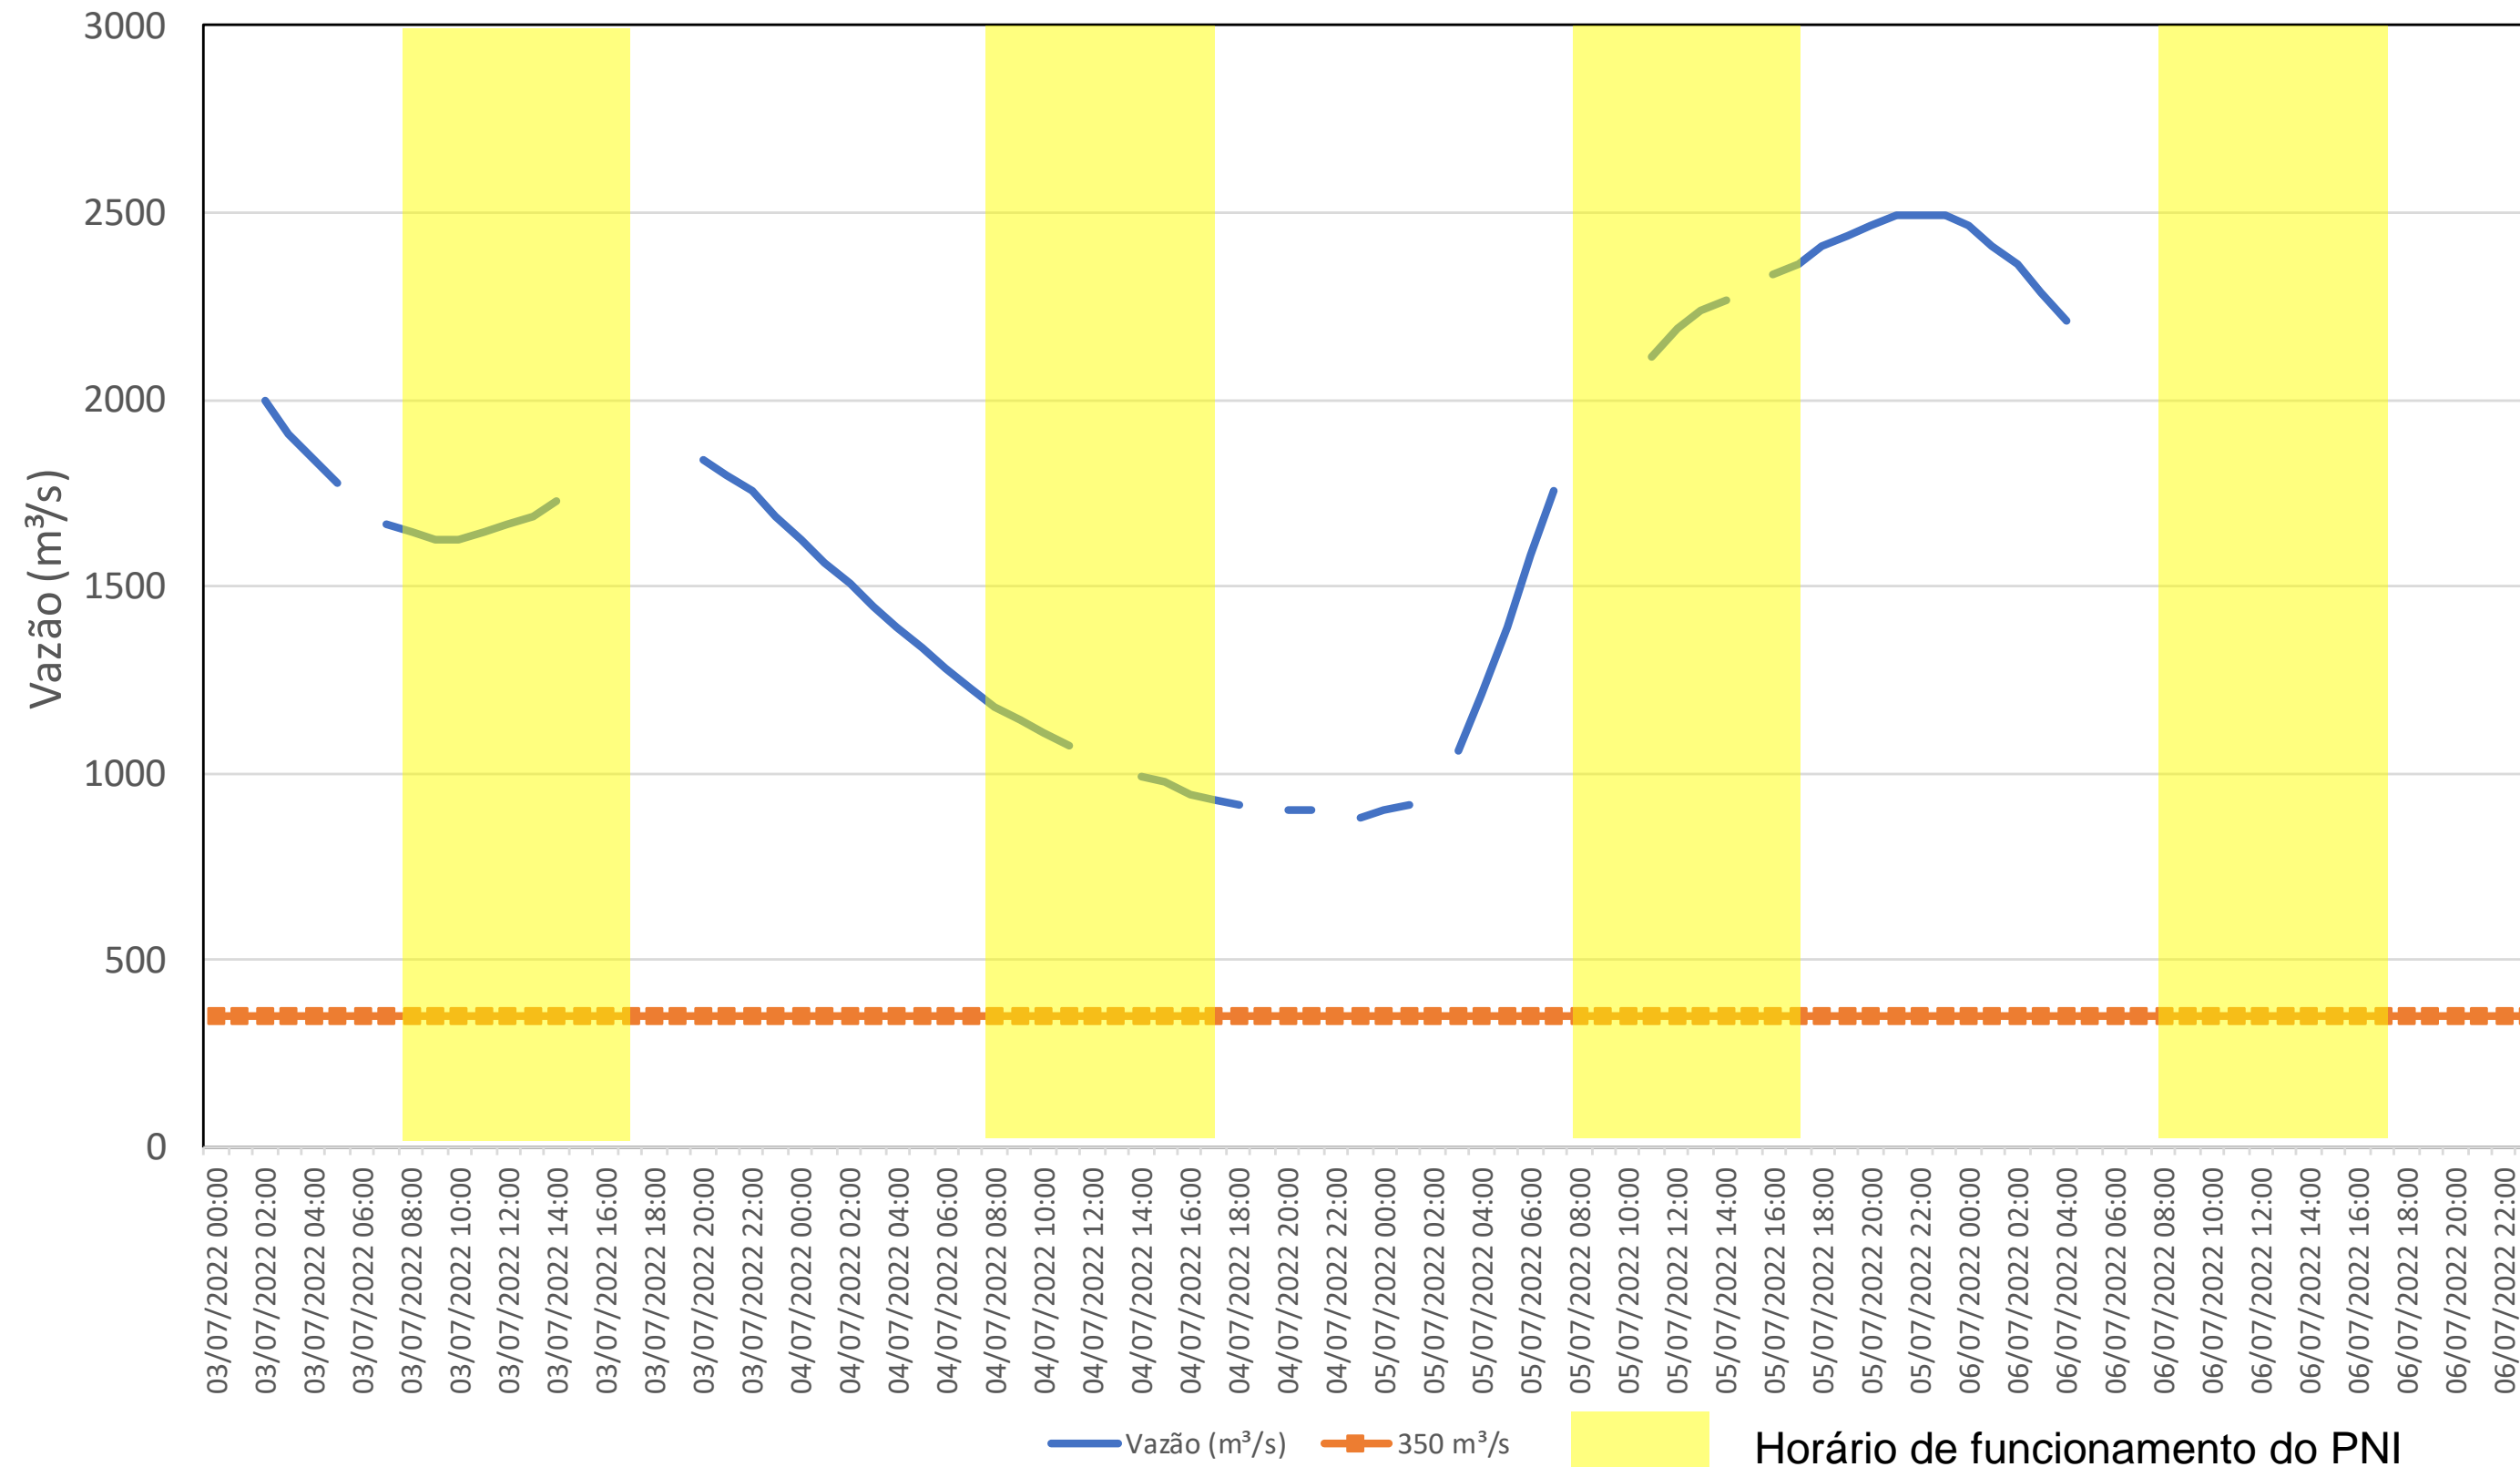

SALA DE SITUAÇÃO

Estação Fluviométrica UHE Itaipu Hotel Cataratas

SALA DE SITUAÇÃO

Acompanhamento Bacia do rio Uruguai

06/07/2022

* Os dados utilizados para o boletim são brutos e estão sujeitos a consistência.