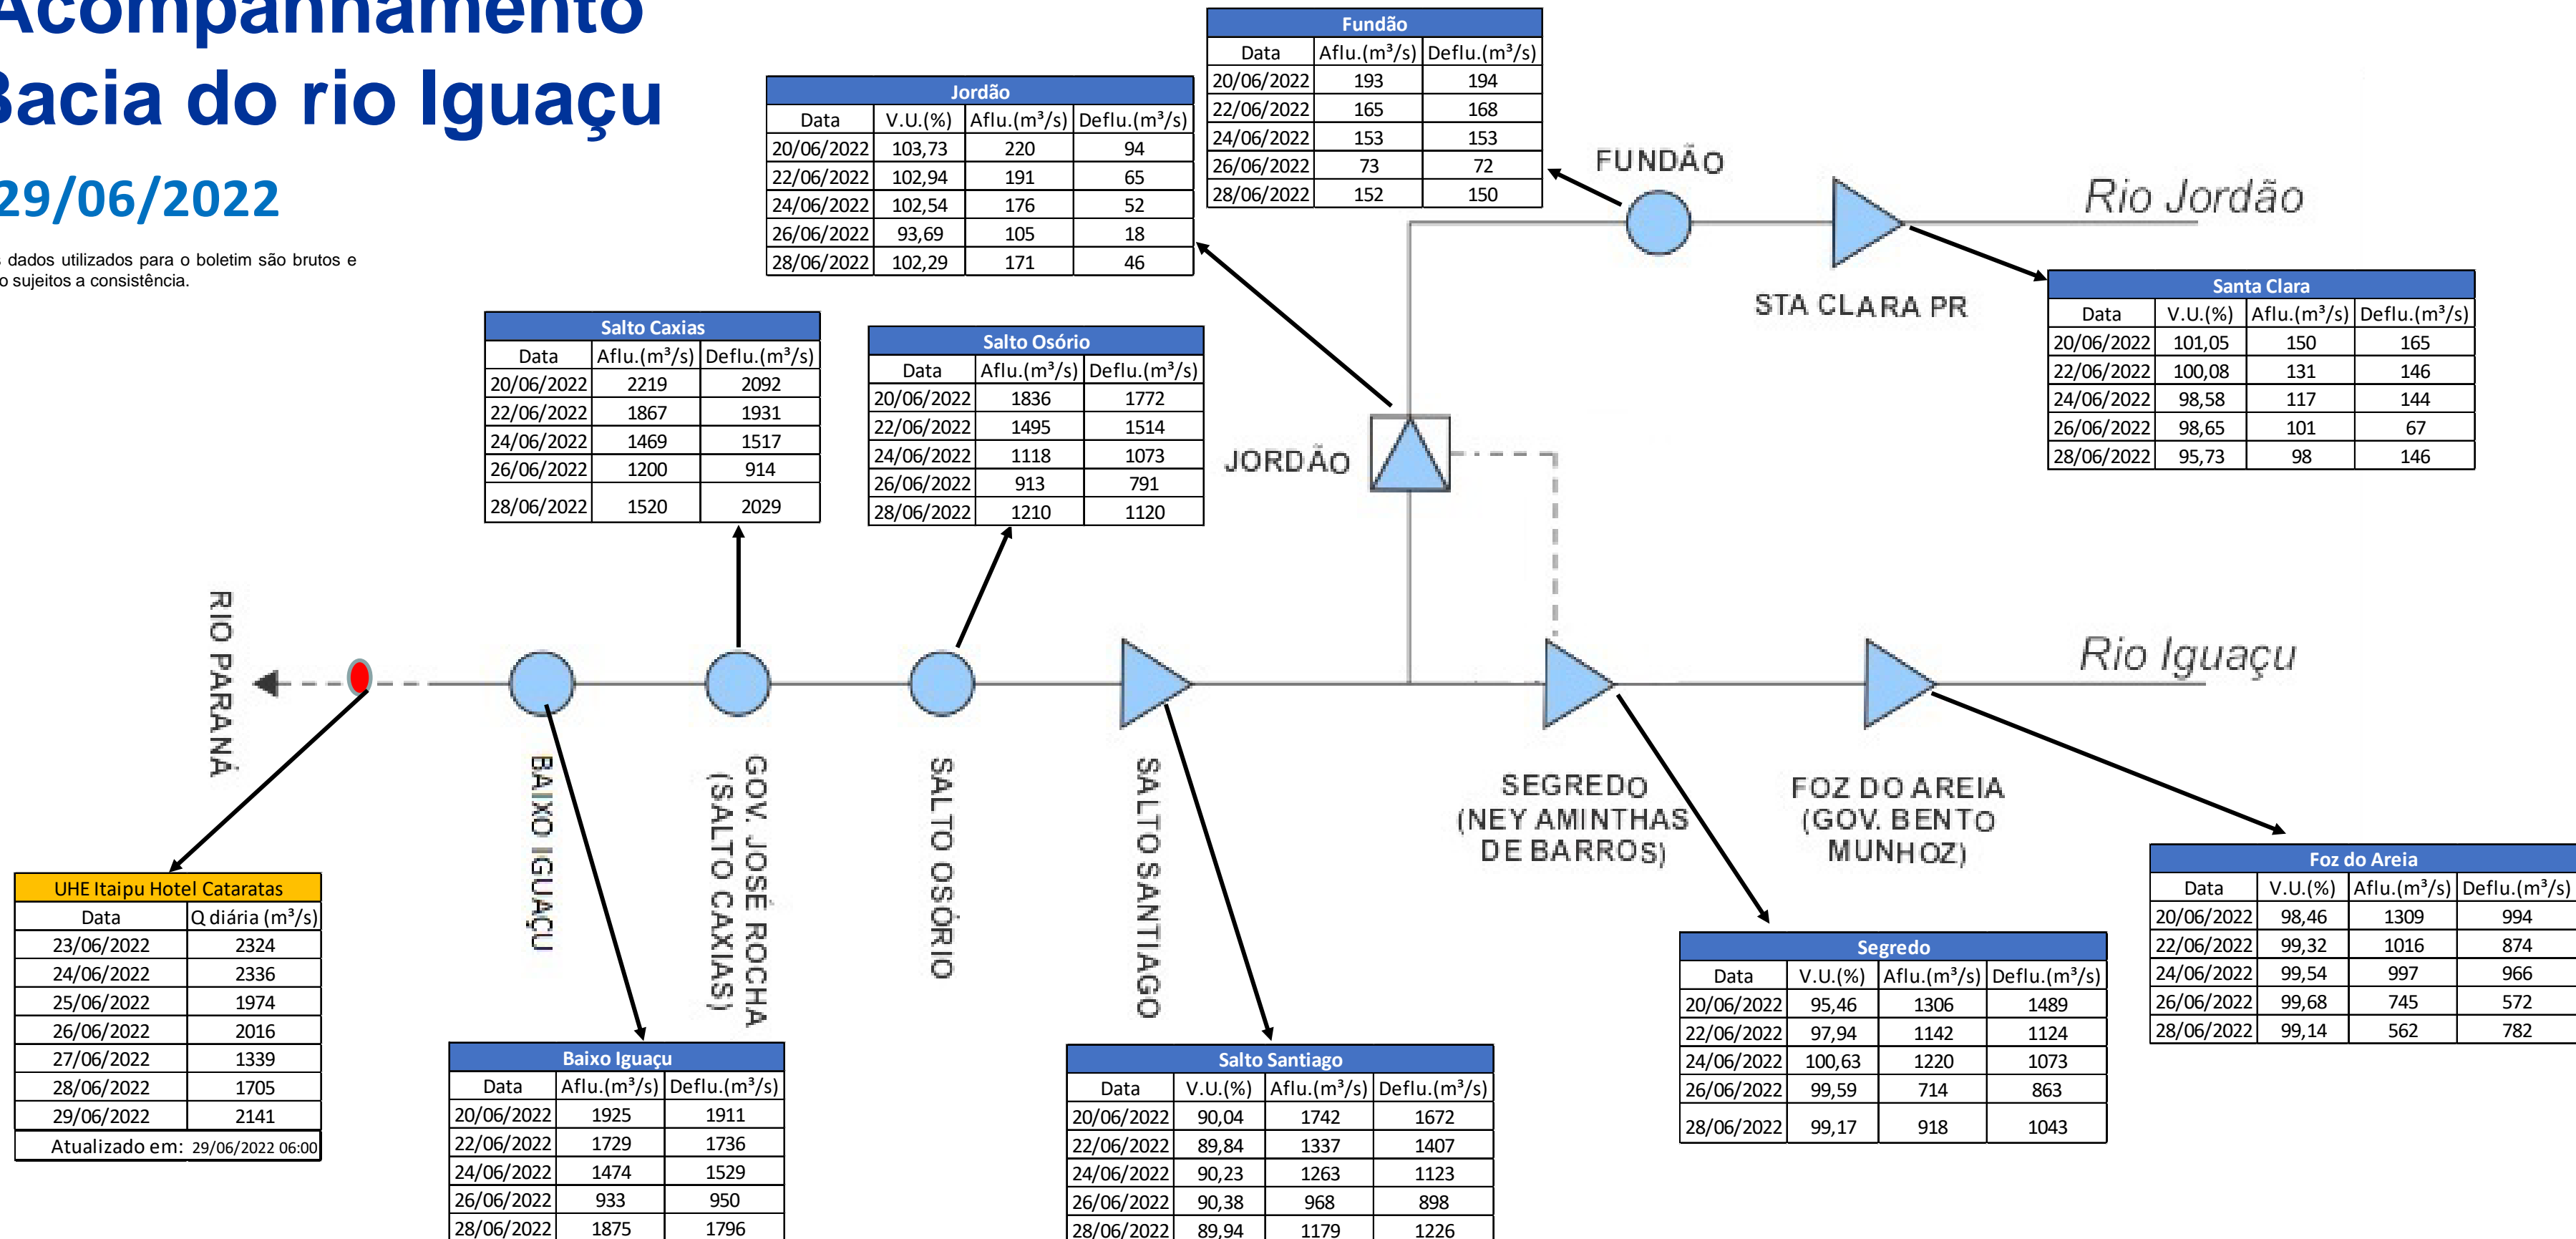

SALA DE SITUAÇÃO

Acompanhamento Bacia do rio Iguaçu

29/06/2022

* Os dados utilizados para o boletim são brutos e estão sujeitos a consistência.

SALA DE SITUAÇÃO

Estação Fluviométrica UHE Itaipu Hotel Cataratas

SALA DE SITUAÇÃO

Acompanhamento Bacia do rio Uruguai

29/06/2022

* Os dados utilizados para o boletim são brutos e estão sujeitos a consistência.