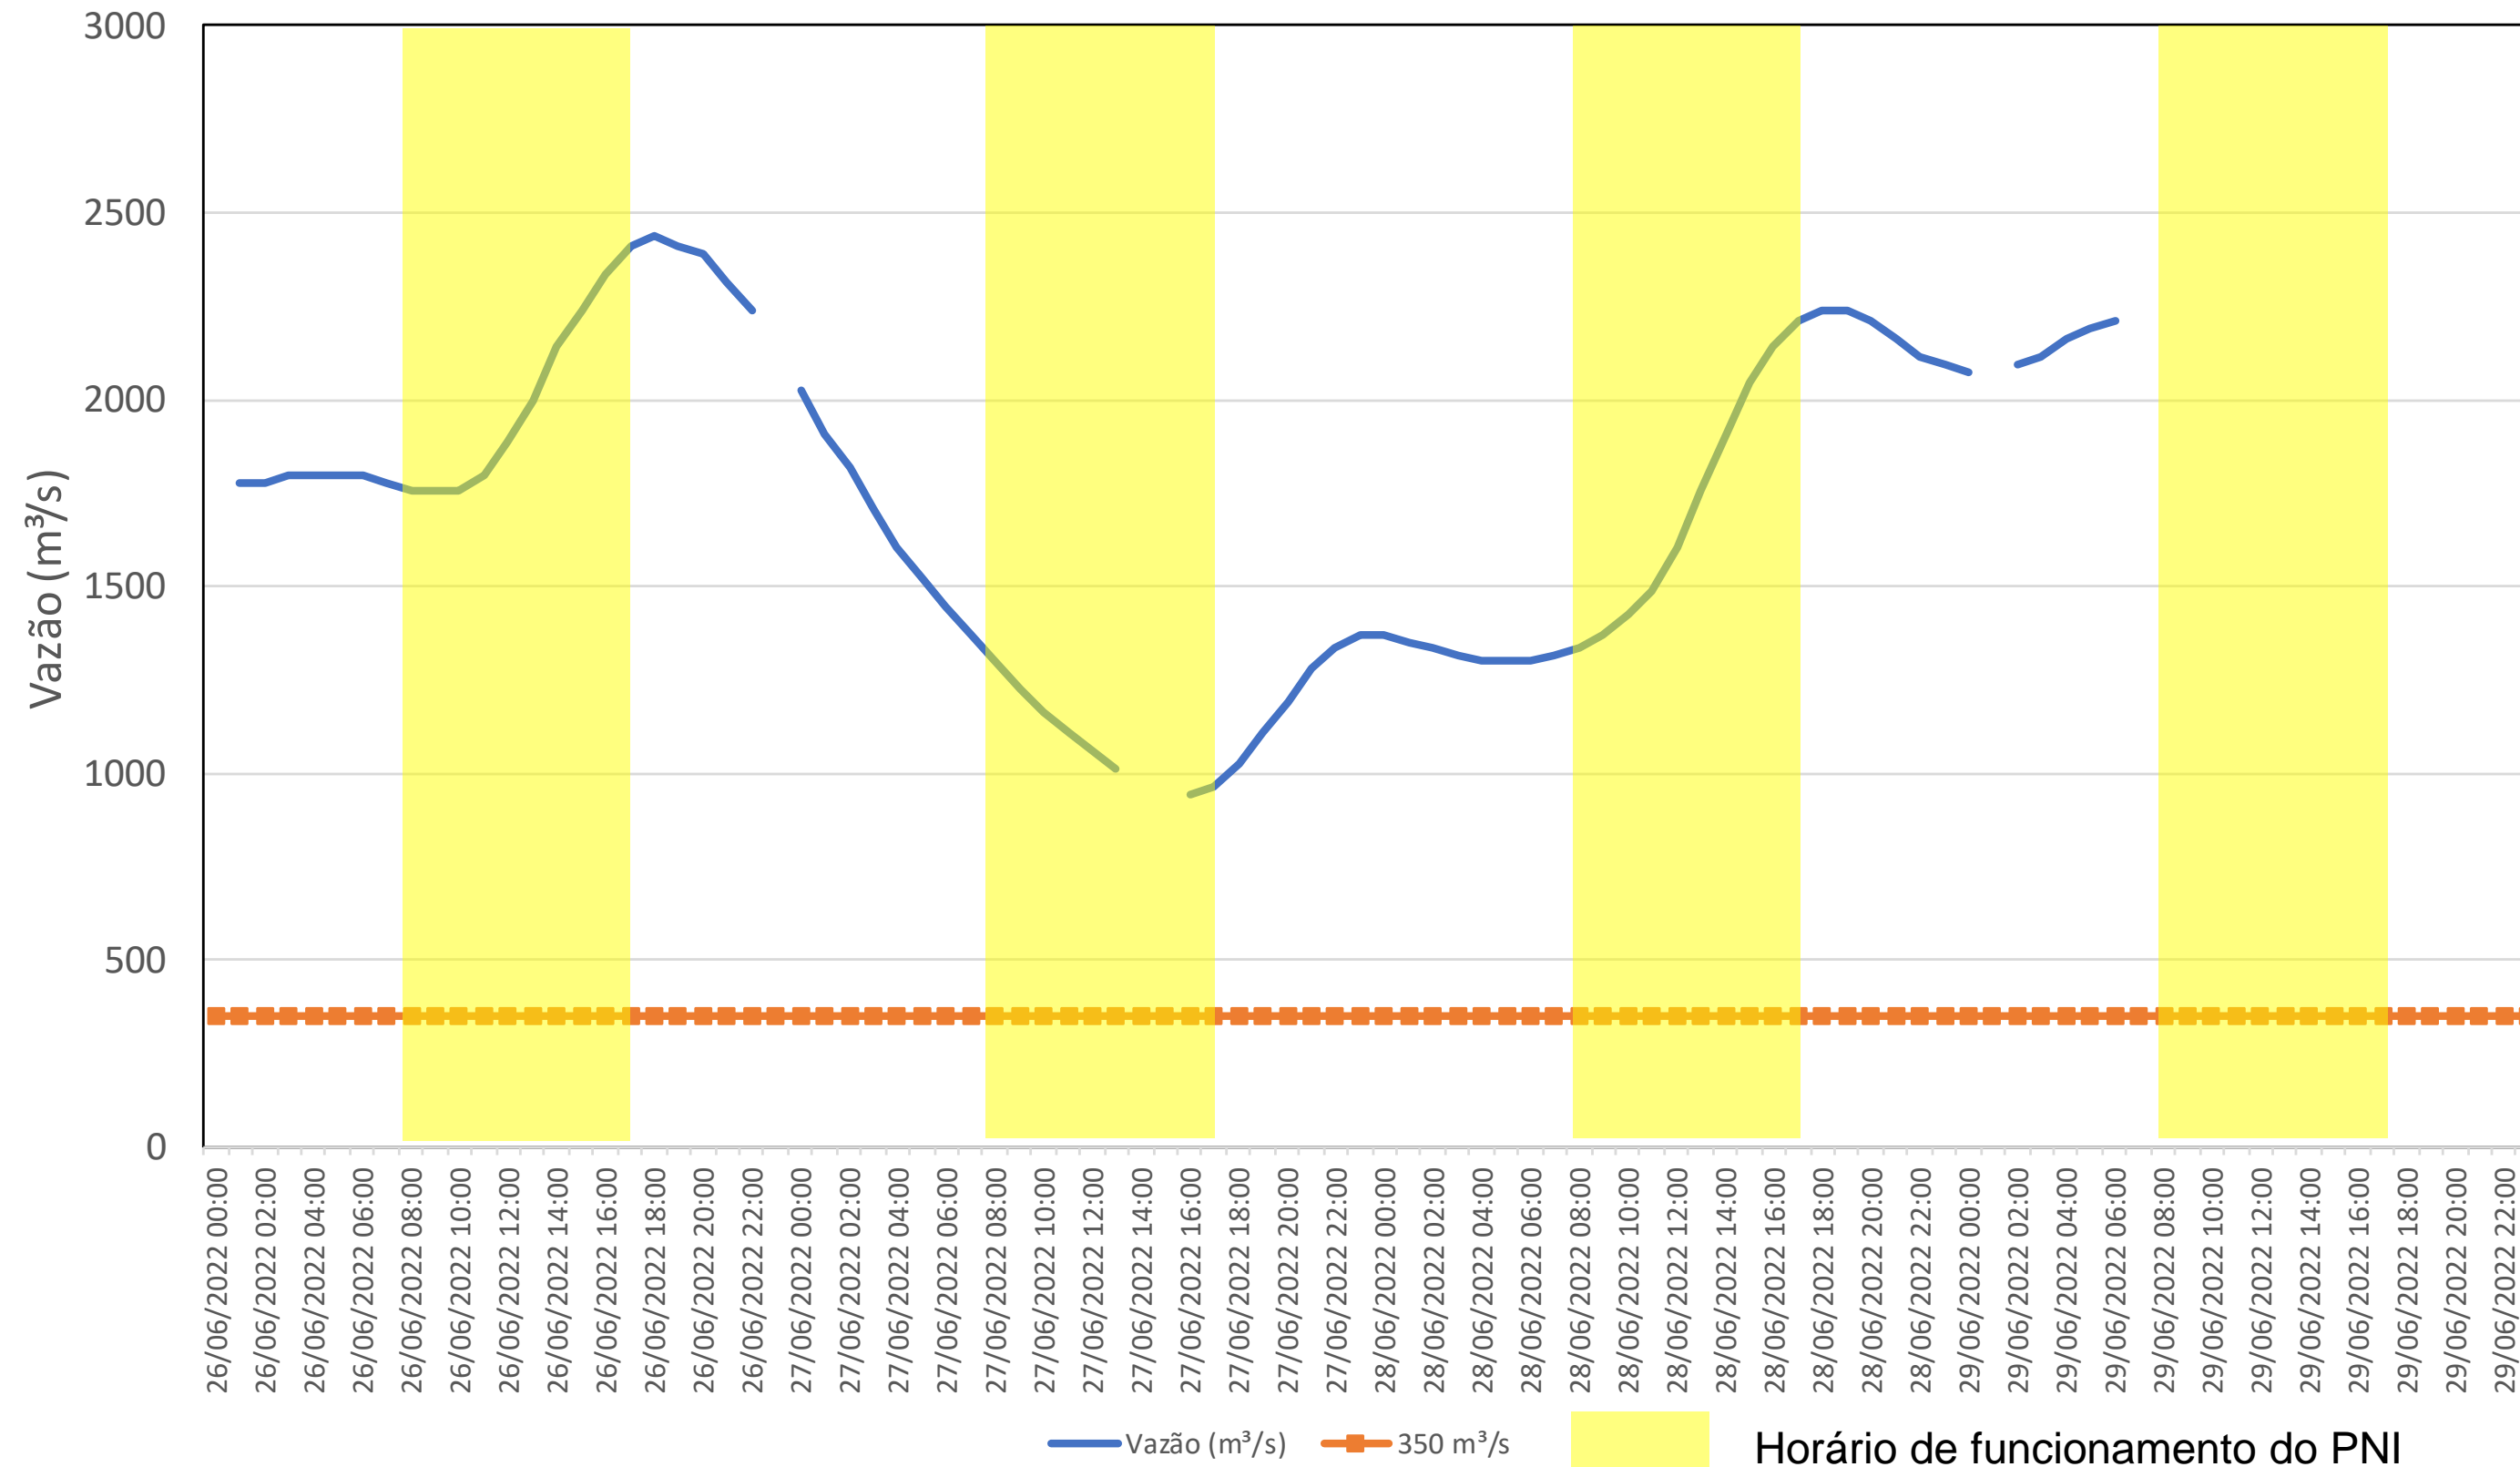

SALA DE SITUAÇÃO

Acompanhamento Bacia do rio Iguaçu

29/06/2022

* Os dados utilizados para o boletim são brutos e estão sujeitos a consistência.

SALA DE SITUAÇÃO

Estação Fluviométrica UHE Itaipu Hotel Cataratas

SALA DE SITUAÇÃO

Acompanhamento Bacia do rio Uruguai

29/06/2022

* Os dados utilizados para o boletim são brutos e estão sujeitos a consistência.