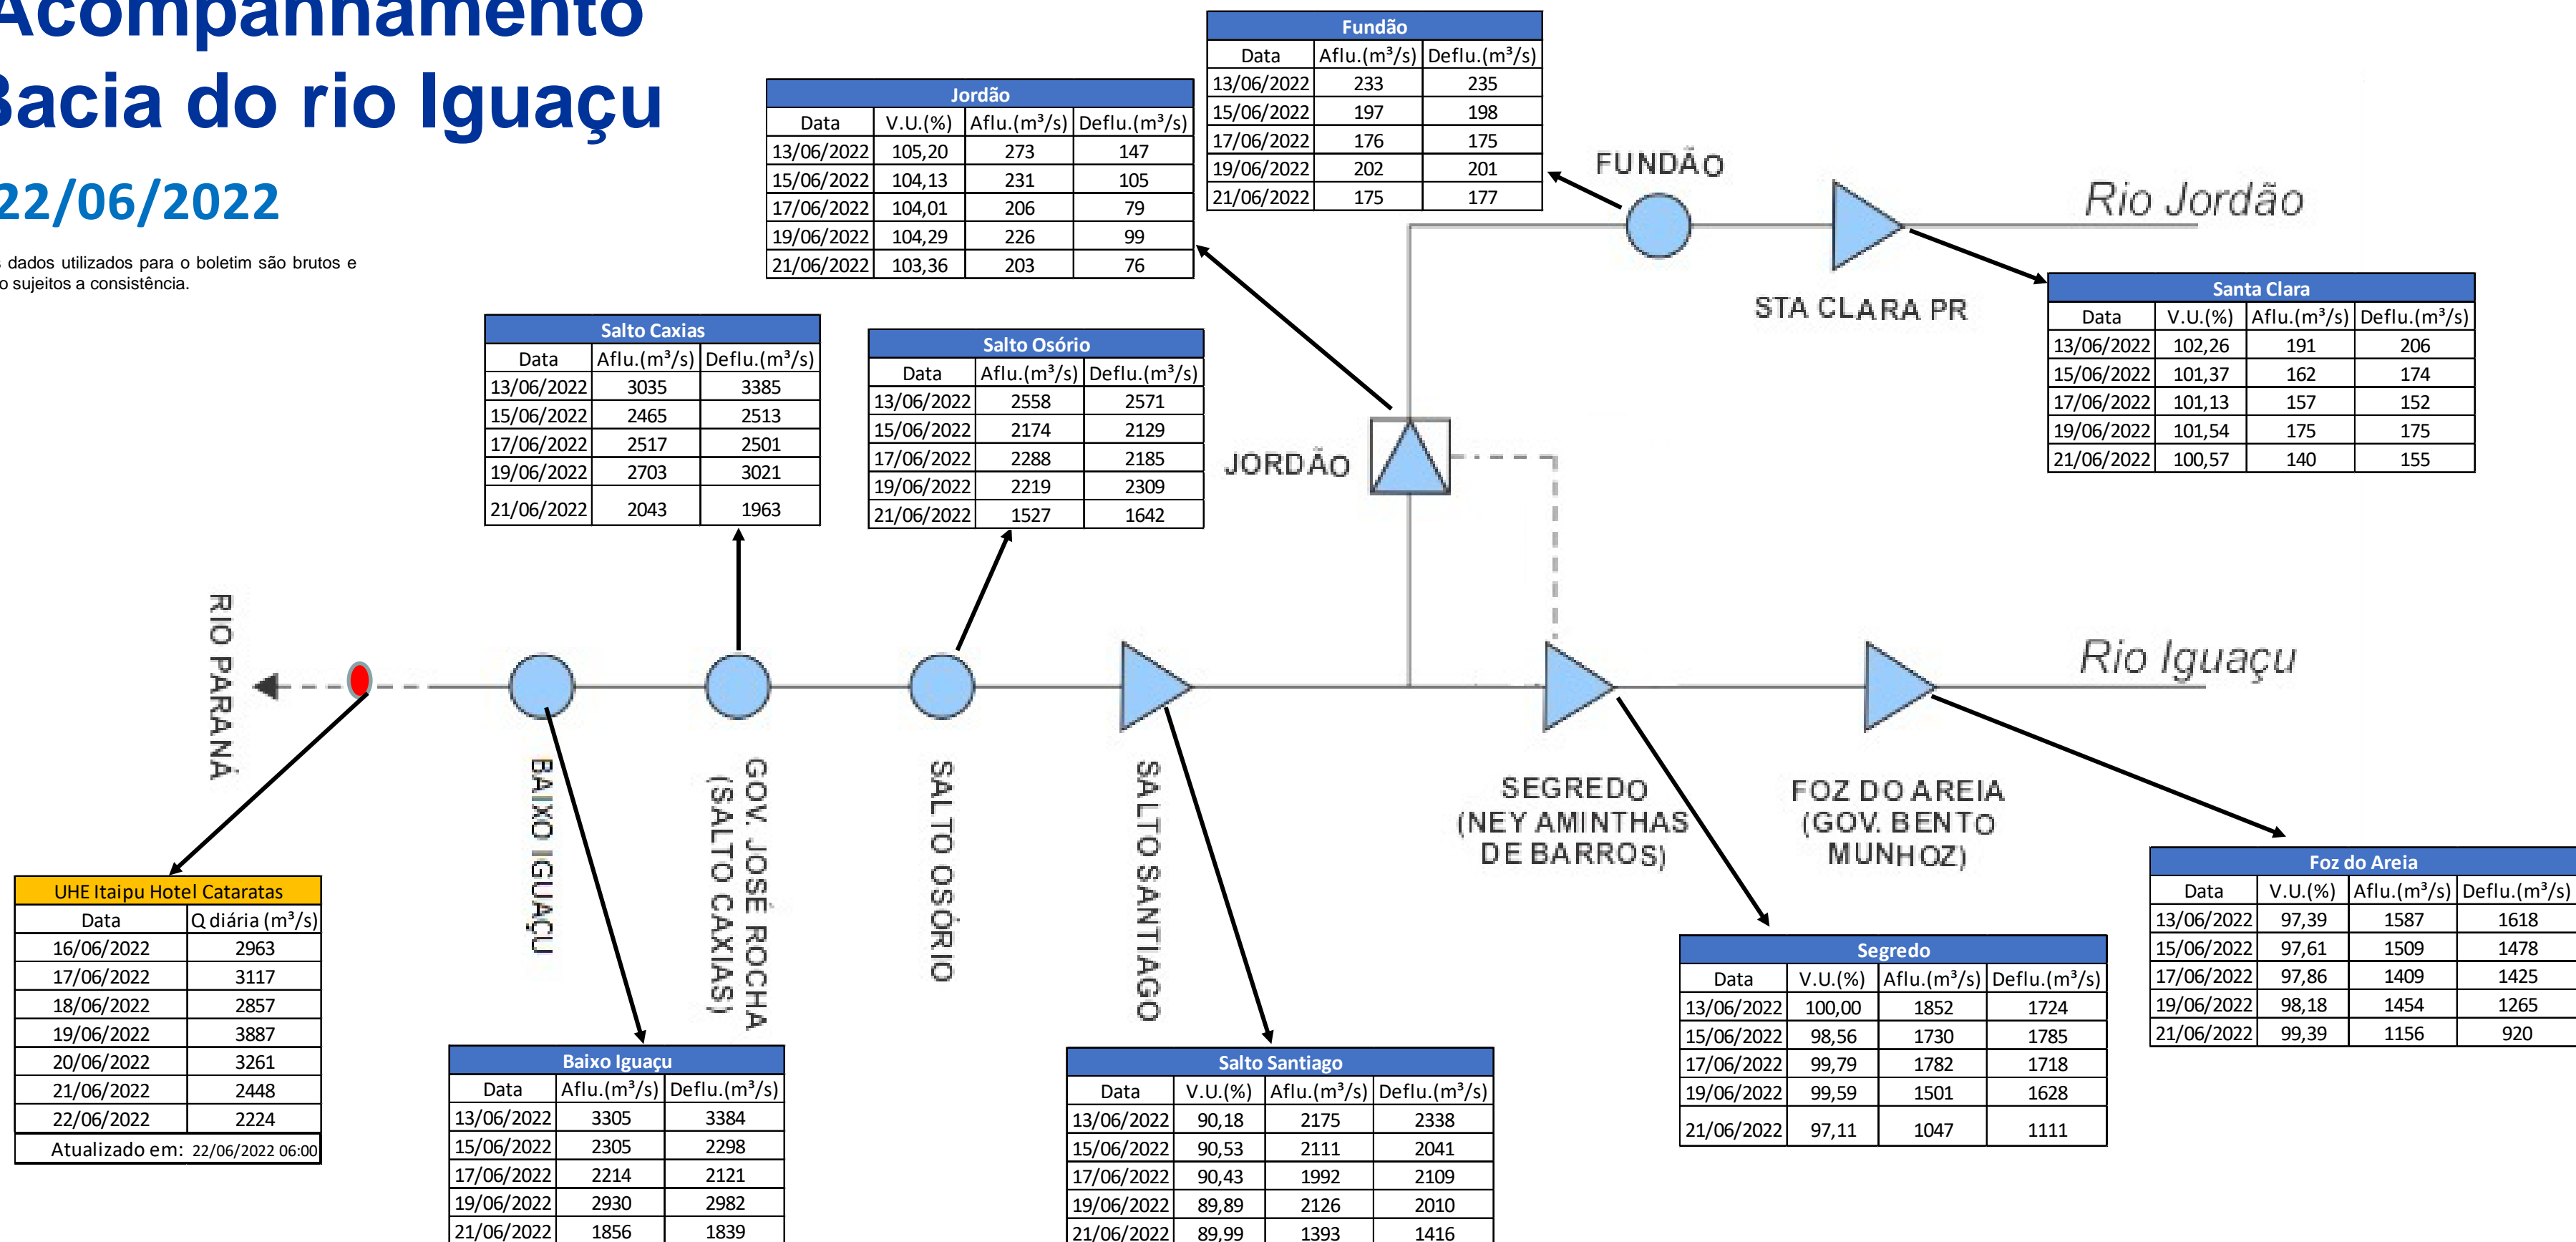

SALA DE SITUAÇÃO

Acompanhamento Bacia do rio Iguaçu

22/06/2022

* Os dados utilizados para o boletim são brutos e estão sujeitos a consistência.

SALA DE SITUAÇÃO

Estação Fluviométrica UHE Itaipu Hotel Cataratas

SALA DE SITUAÇÃO

Acompanhamento Bacia do rio Uruguai

22/06/2022

* Os dados utilizados para o boletim são brutos e estão sujeitos a consistência.