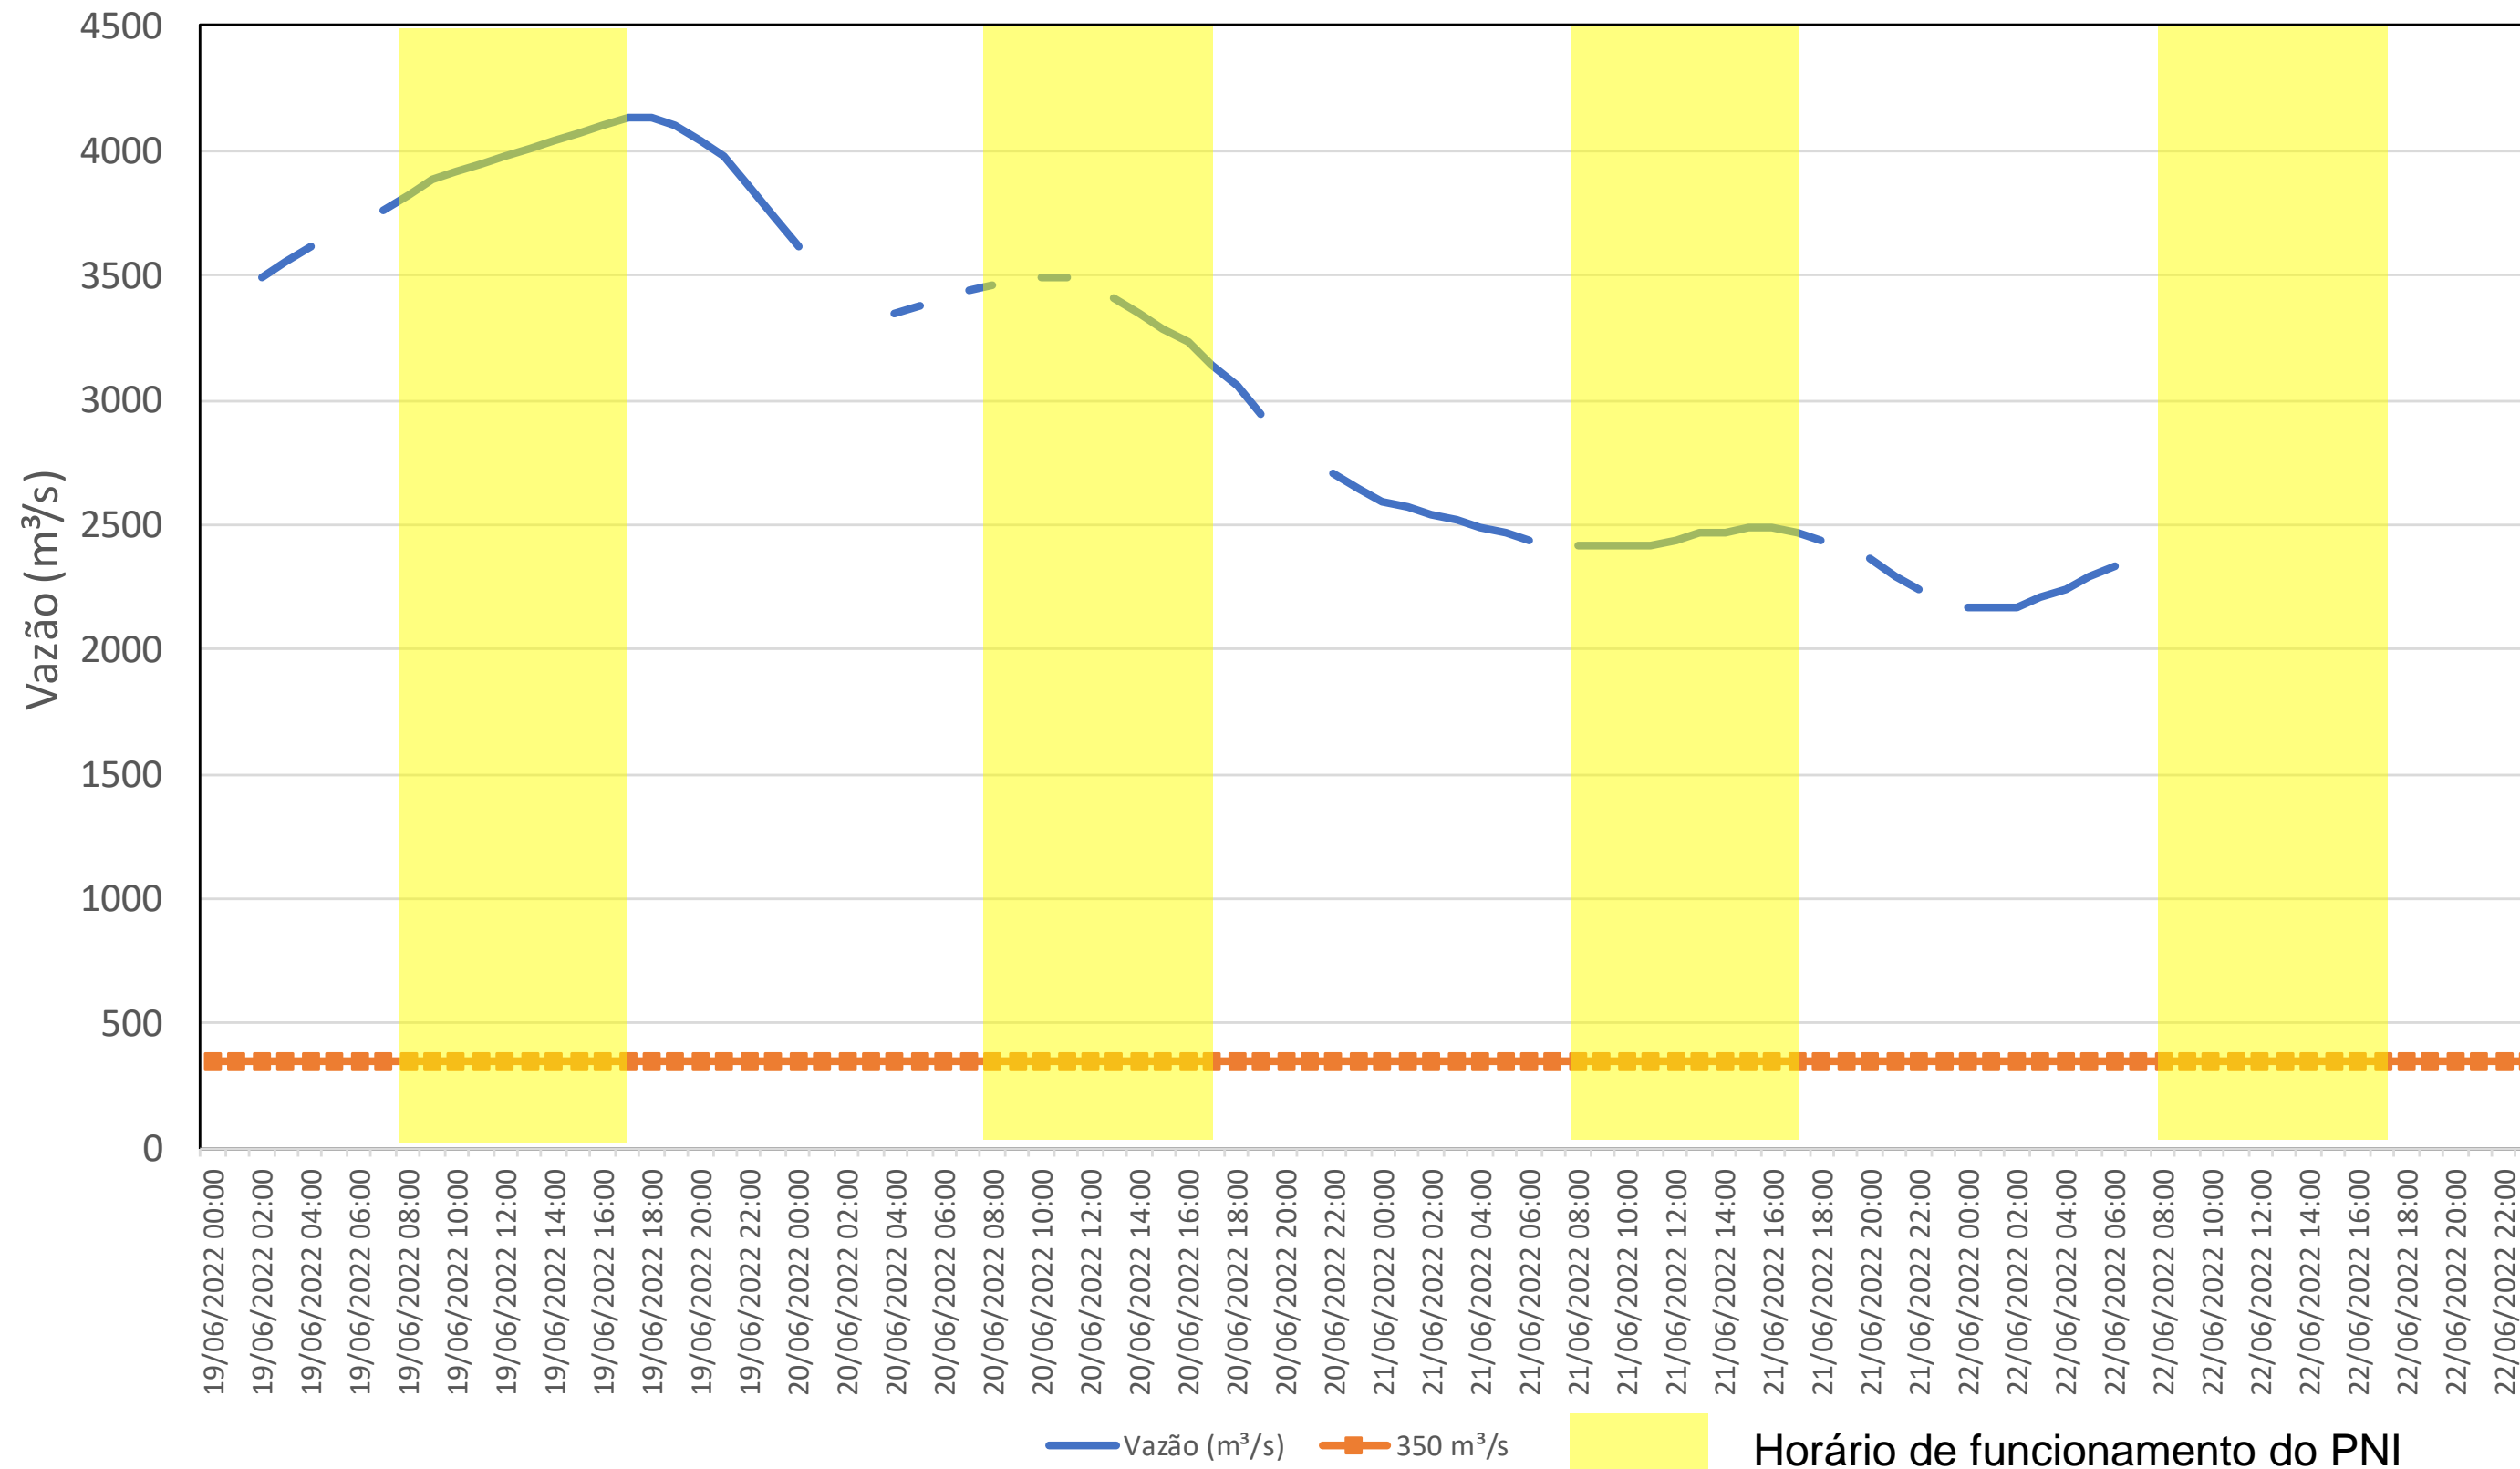

SALA DE SITUAÇÃO

Acompanhamento Bacia do rio Iguaçu

22/06/2022

* Os dados utilizados para o boletim são brutos e estão sujeitos a consistência.

SALA DE SITUAÇÃO

Estação Fluviométrica UHE Itaipu Hotel Cataratas

SALA DE SITUAÇÃO

Acompanhamento Bacia do rio Uruguai

22/06/2022

* Os dados utilizados para o boletim são brutos e estão sujeitos a consistência.