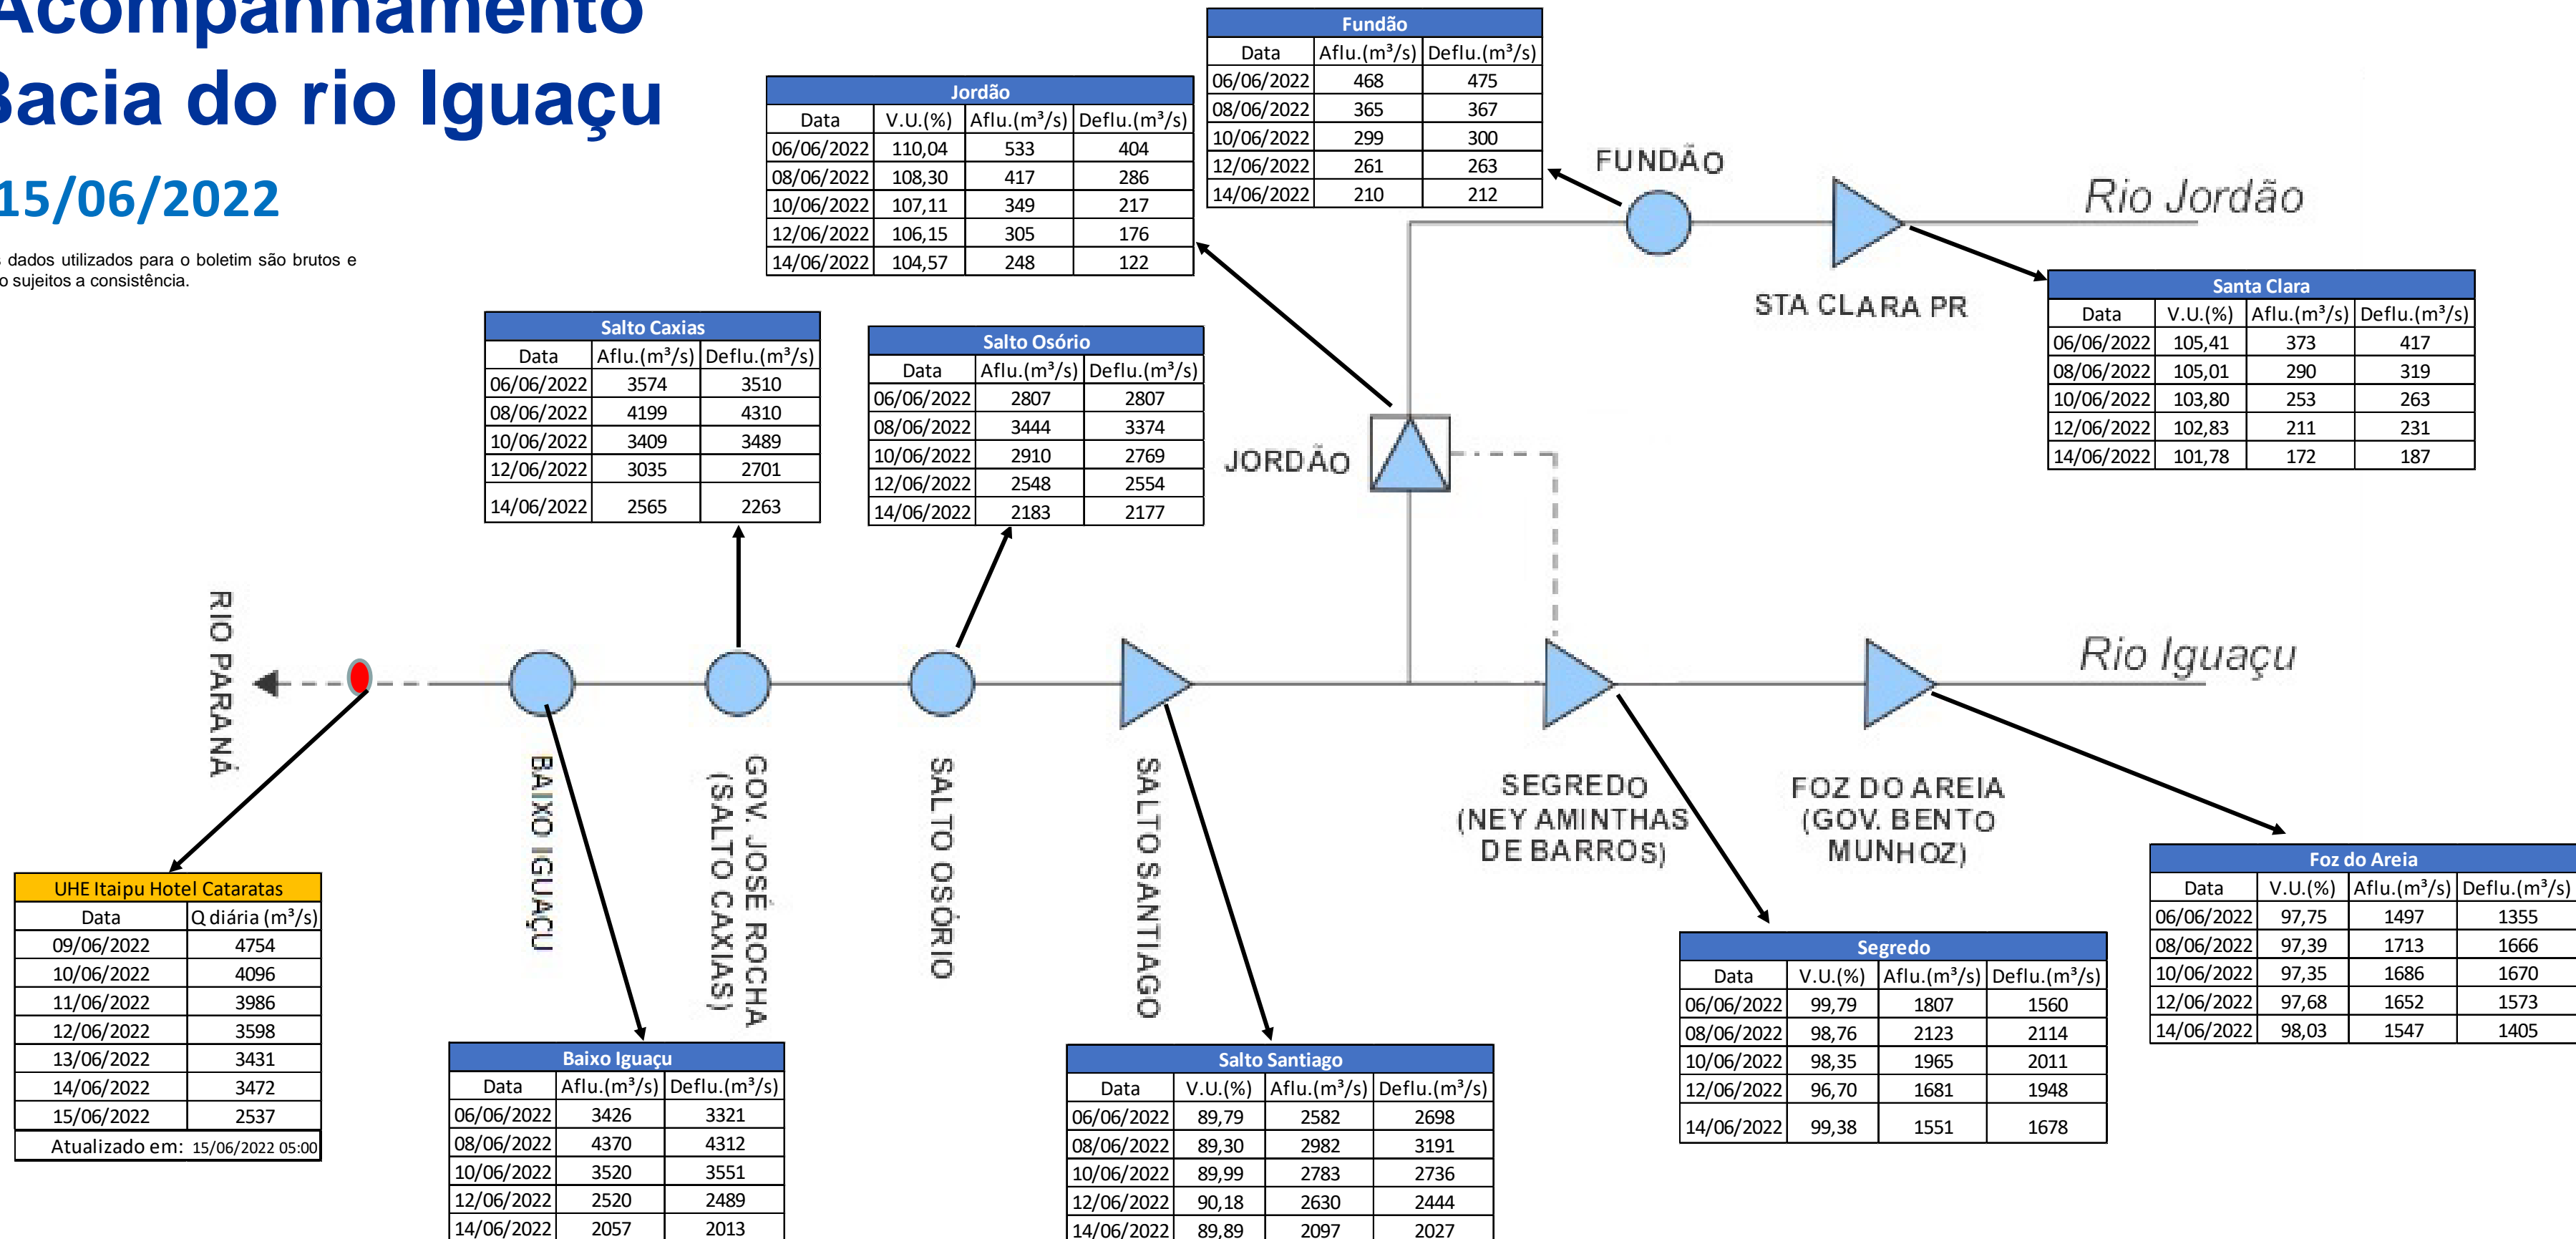

SALA DE SITUAÇÃO

Acompanhamento Bacia do rio Iguaçu

15/06/2022

* Os dados utilizados para o boletim são brutos e estão sujeitos a consistência.

SALA DE SITUAÇÃO

Estação Fluviométrica UHE Itaipu Hotel Cataratas

SALA DE SITUAÇÃO

Acompanhamento Bacia do rio Uruguai

15/06/2022

* Os dados utilizados para o boletim são brutos e estão sujeitos a consistência.