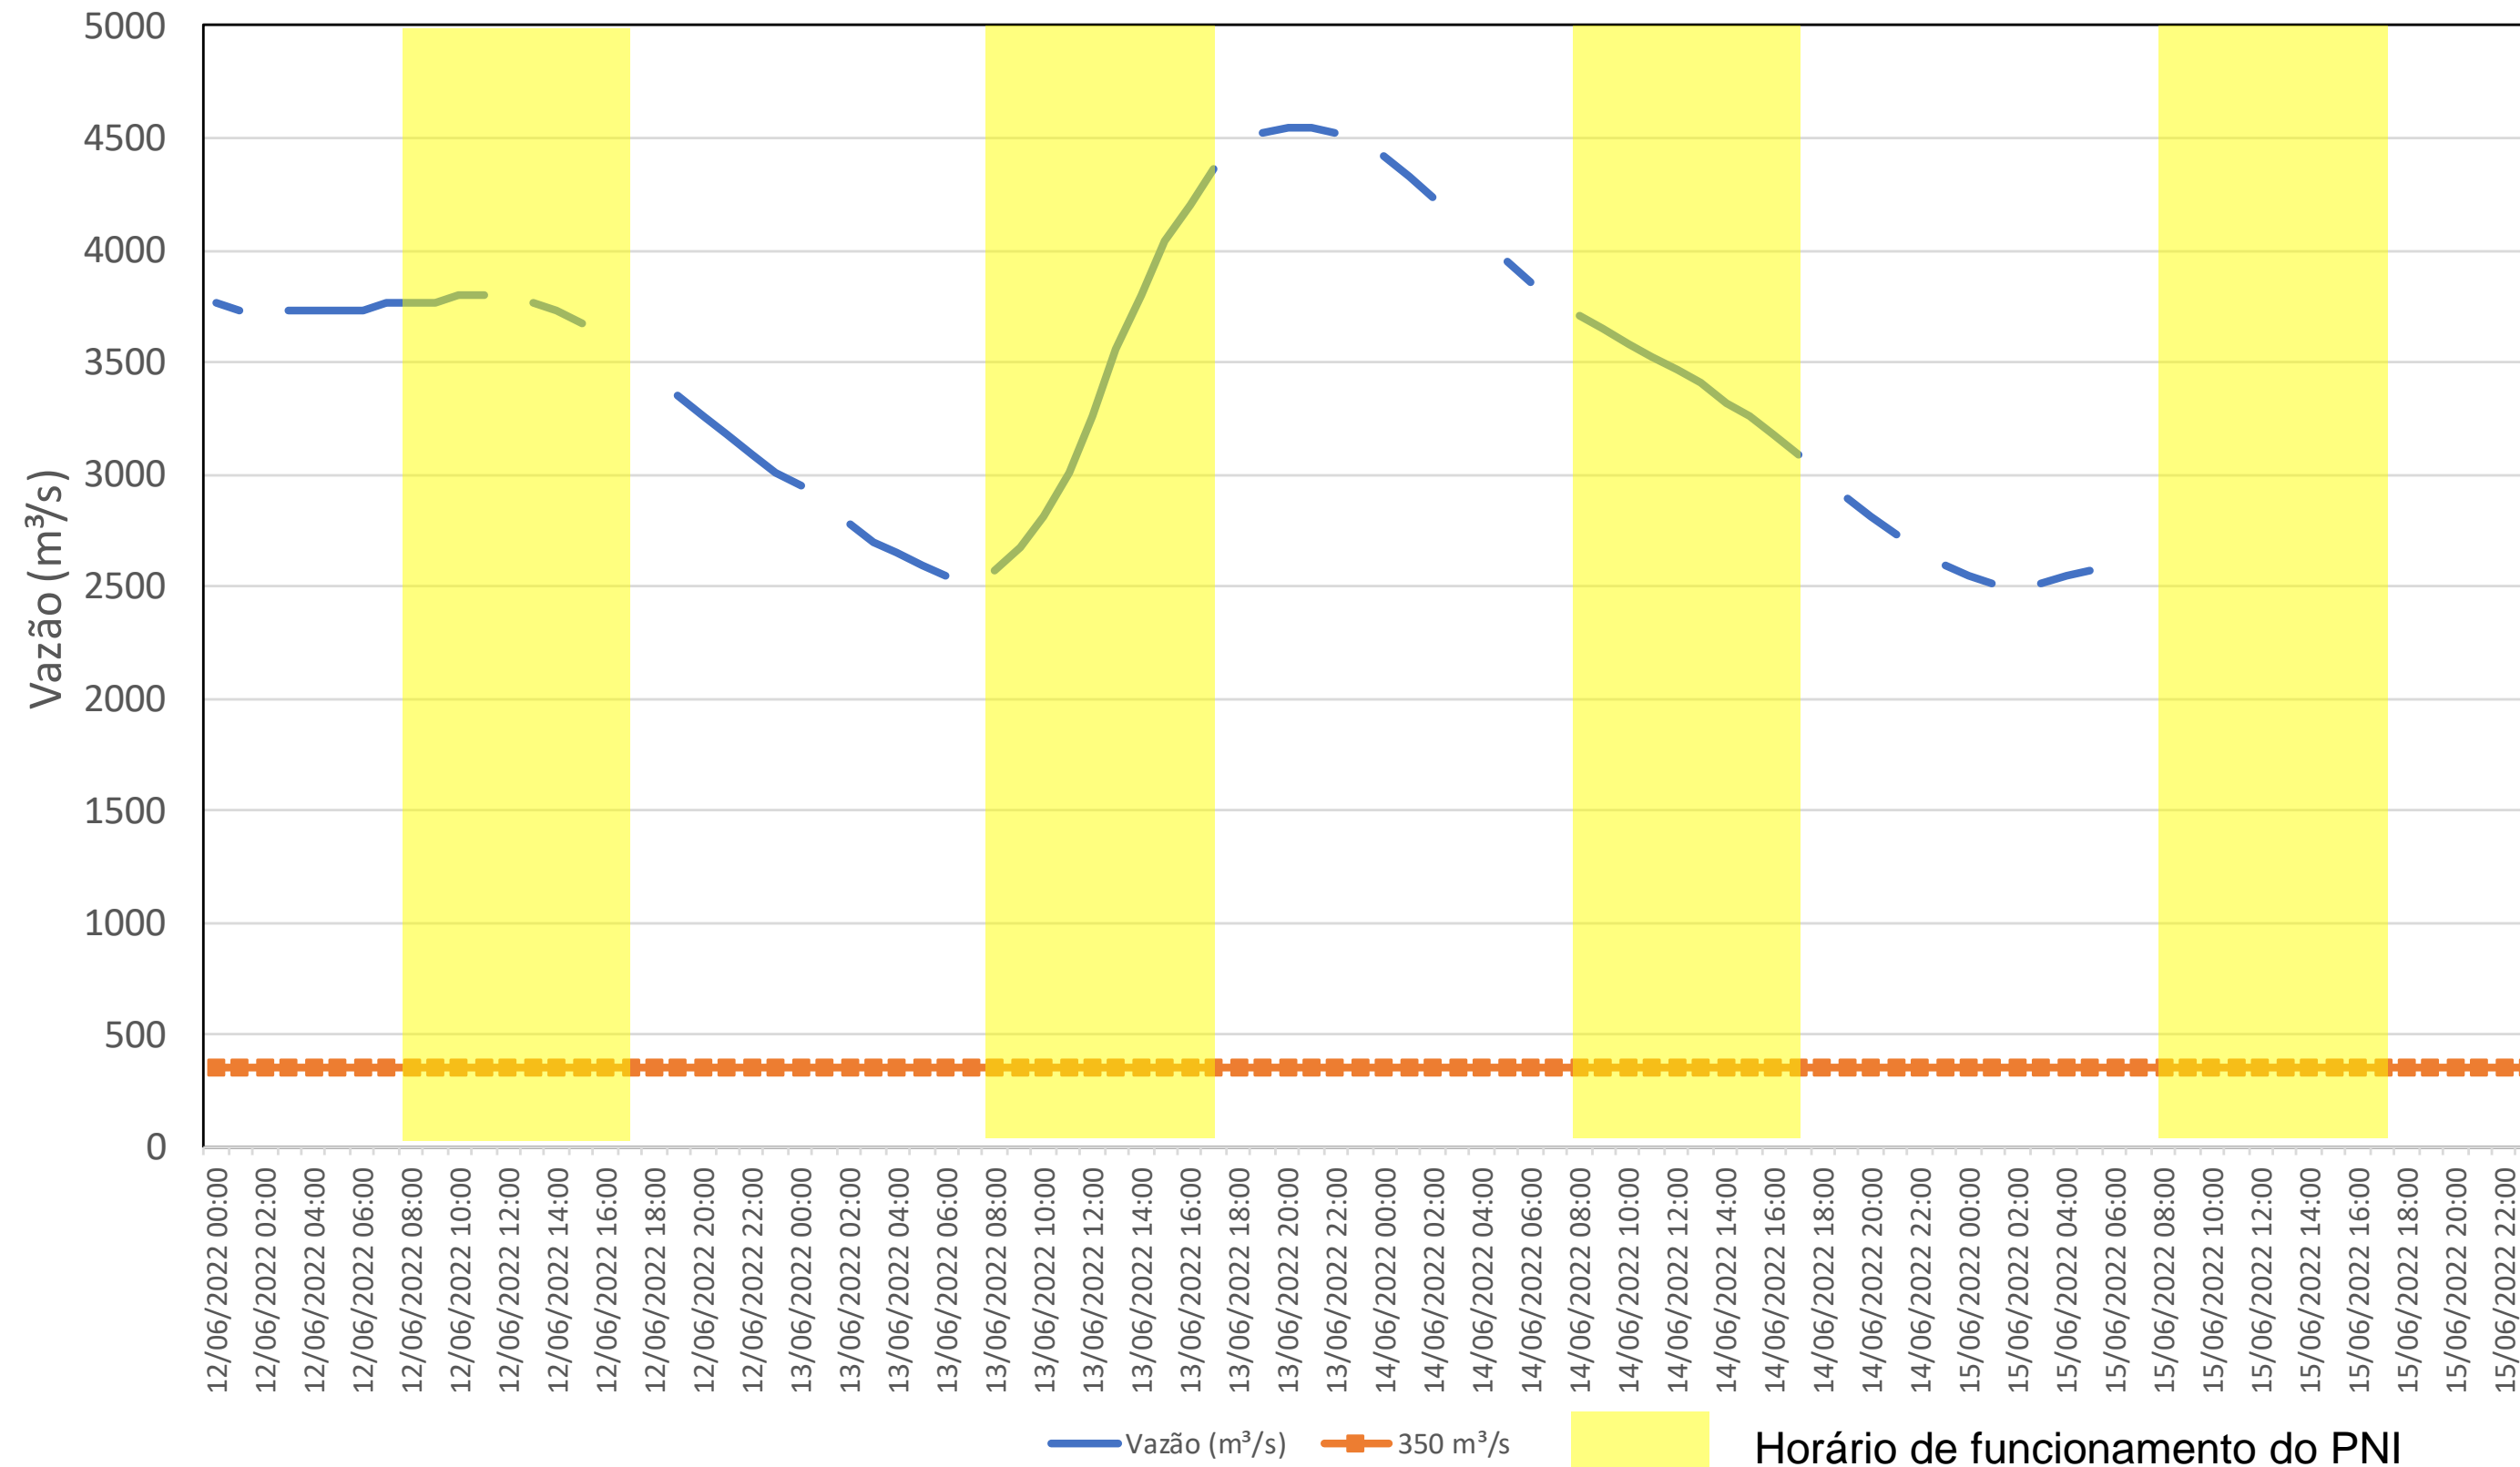

SALA DE SITUAÇÃO

Acompanhamento Bacia do rio Iguaçu

15/06/2022

* Os dados utilizados para o boletim são brutos e estão sujeitos a consistência.

SALA DE SITUAÇÃO

Estação Fluviométrica UHE Itaipu Hotel Cataratas

SALA DE SITUAÇÃO

Acompanhamento Bacia do rio Uruguai

15/06/2022

* Os dados utilizados para o boletim são brutos e estão sujeitos a consistência.