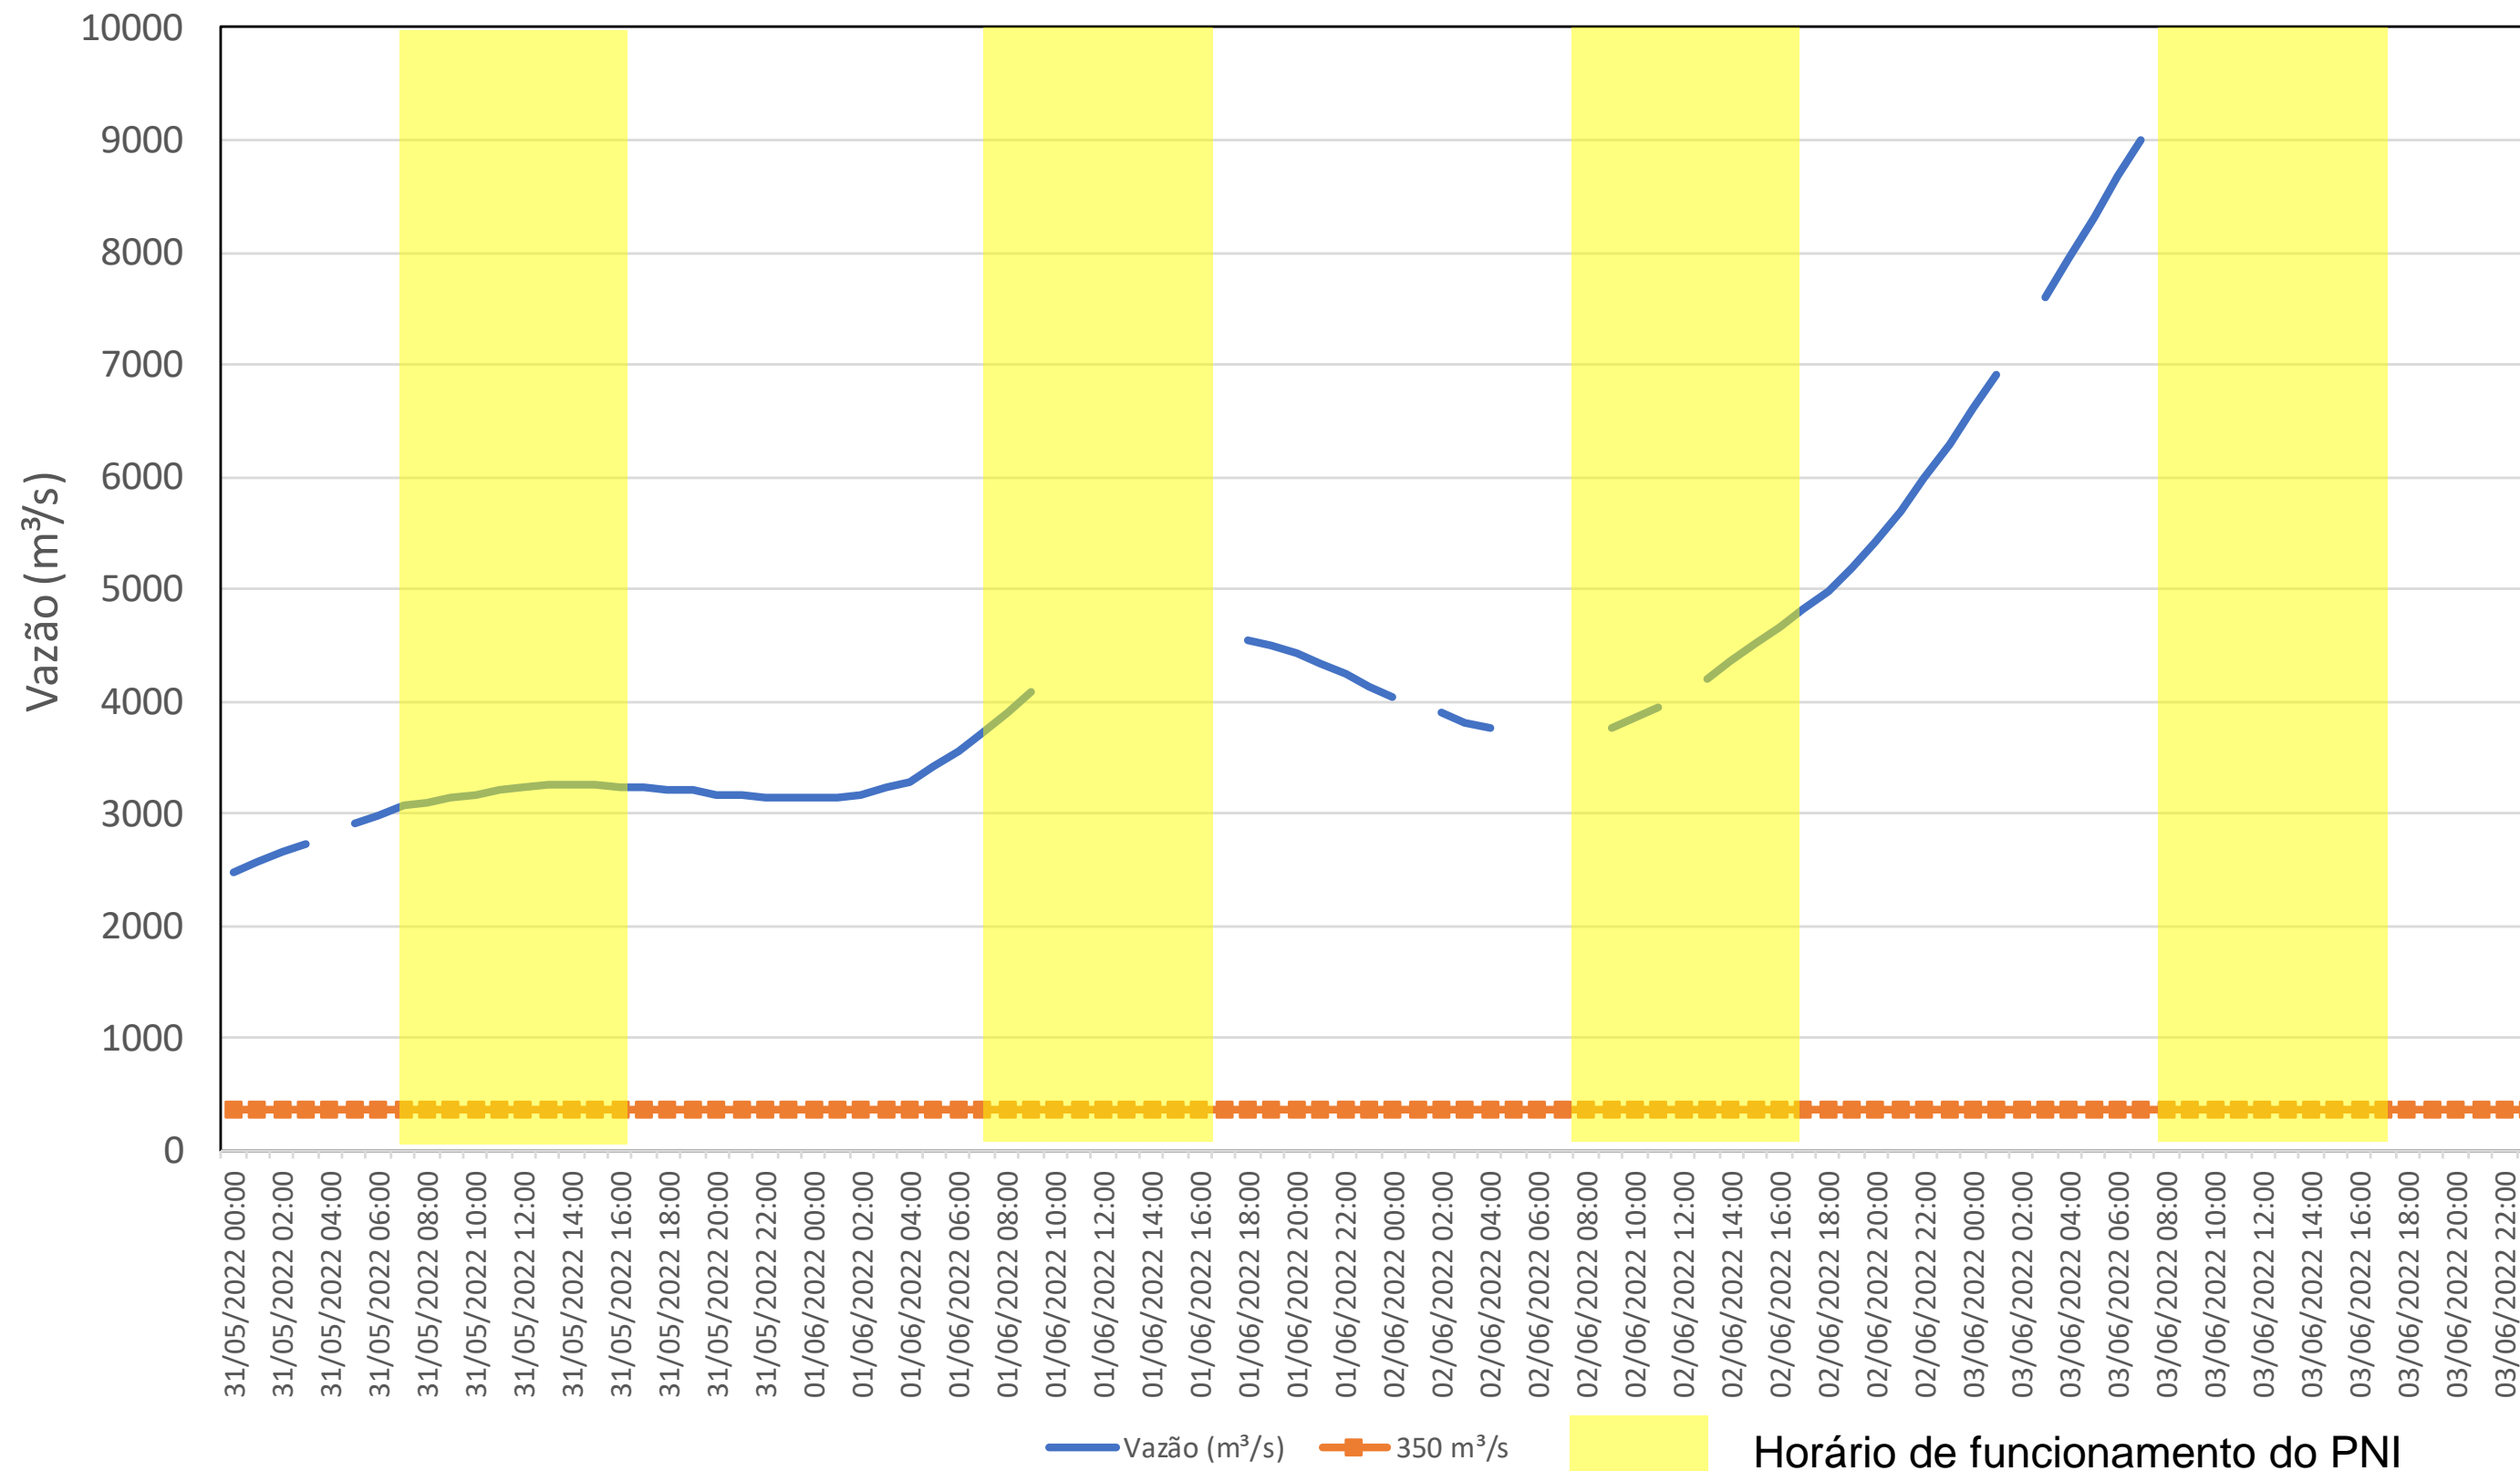

SALA DE SITUAÇÃO

Acompanhamento Bacia do rio Iguaçu

03/06/2022

* Os dados utilizados para o boletim são brutos e estão sujeitos a consistência.

SALA DE SITUAÇÃO

Estação Fluviométrica UHE Itaipu Hotel Cataratas

SALA DE SITUAÇÃO

Acompanhamento Bacia do rio Uruguai

03/06/2022

* Os dados utilizados para o boletim são brutos e estão sujeitos a consistência.