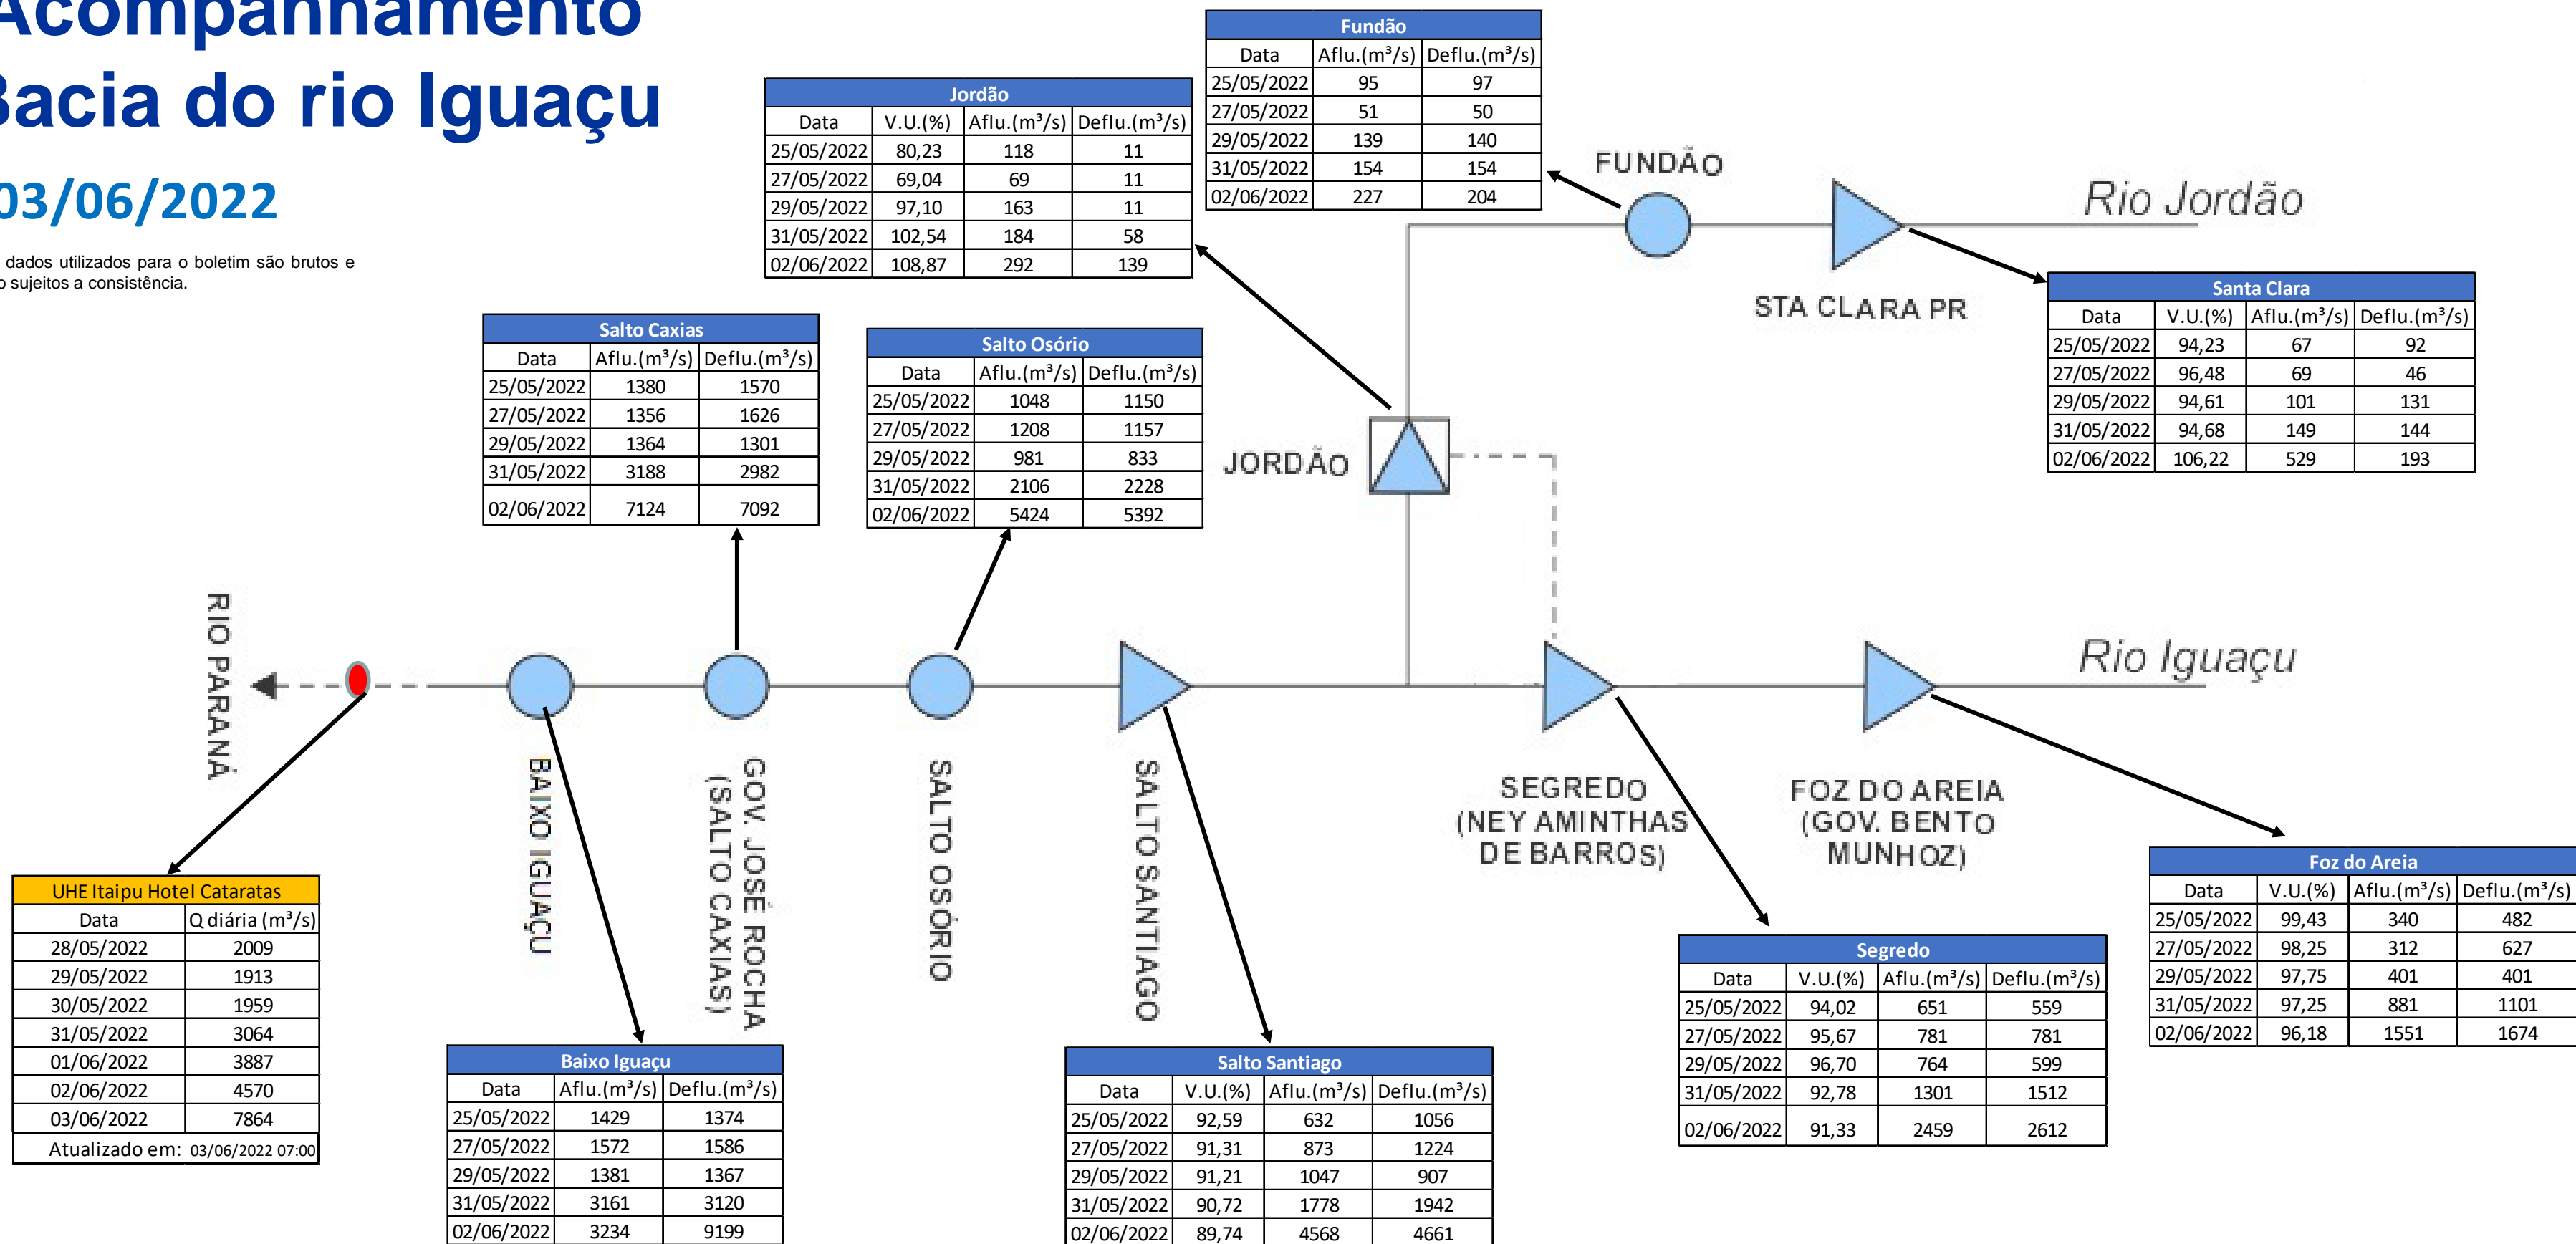

SALA DE SITUAÇÃO

Acompanhamento Bacia do rio Iguaçu

03/06/2022

* Os dados utilizados para o boletim são brutos e estão sujeitos a consistência.

SALA DE SITUAÇÃO

Estação Fluviométrica UHE Itaipu Hotel Cataratas

SALA DE SITUAÇÃO

Acompanhamento Bacia do rio Uruguai

03/06/2022

* Os dados utilizados para o boletim são brutos e estão sujeitos a consistência.