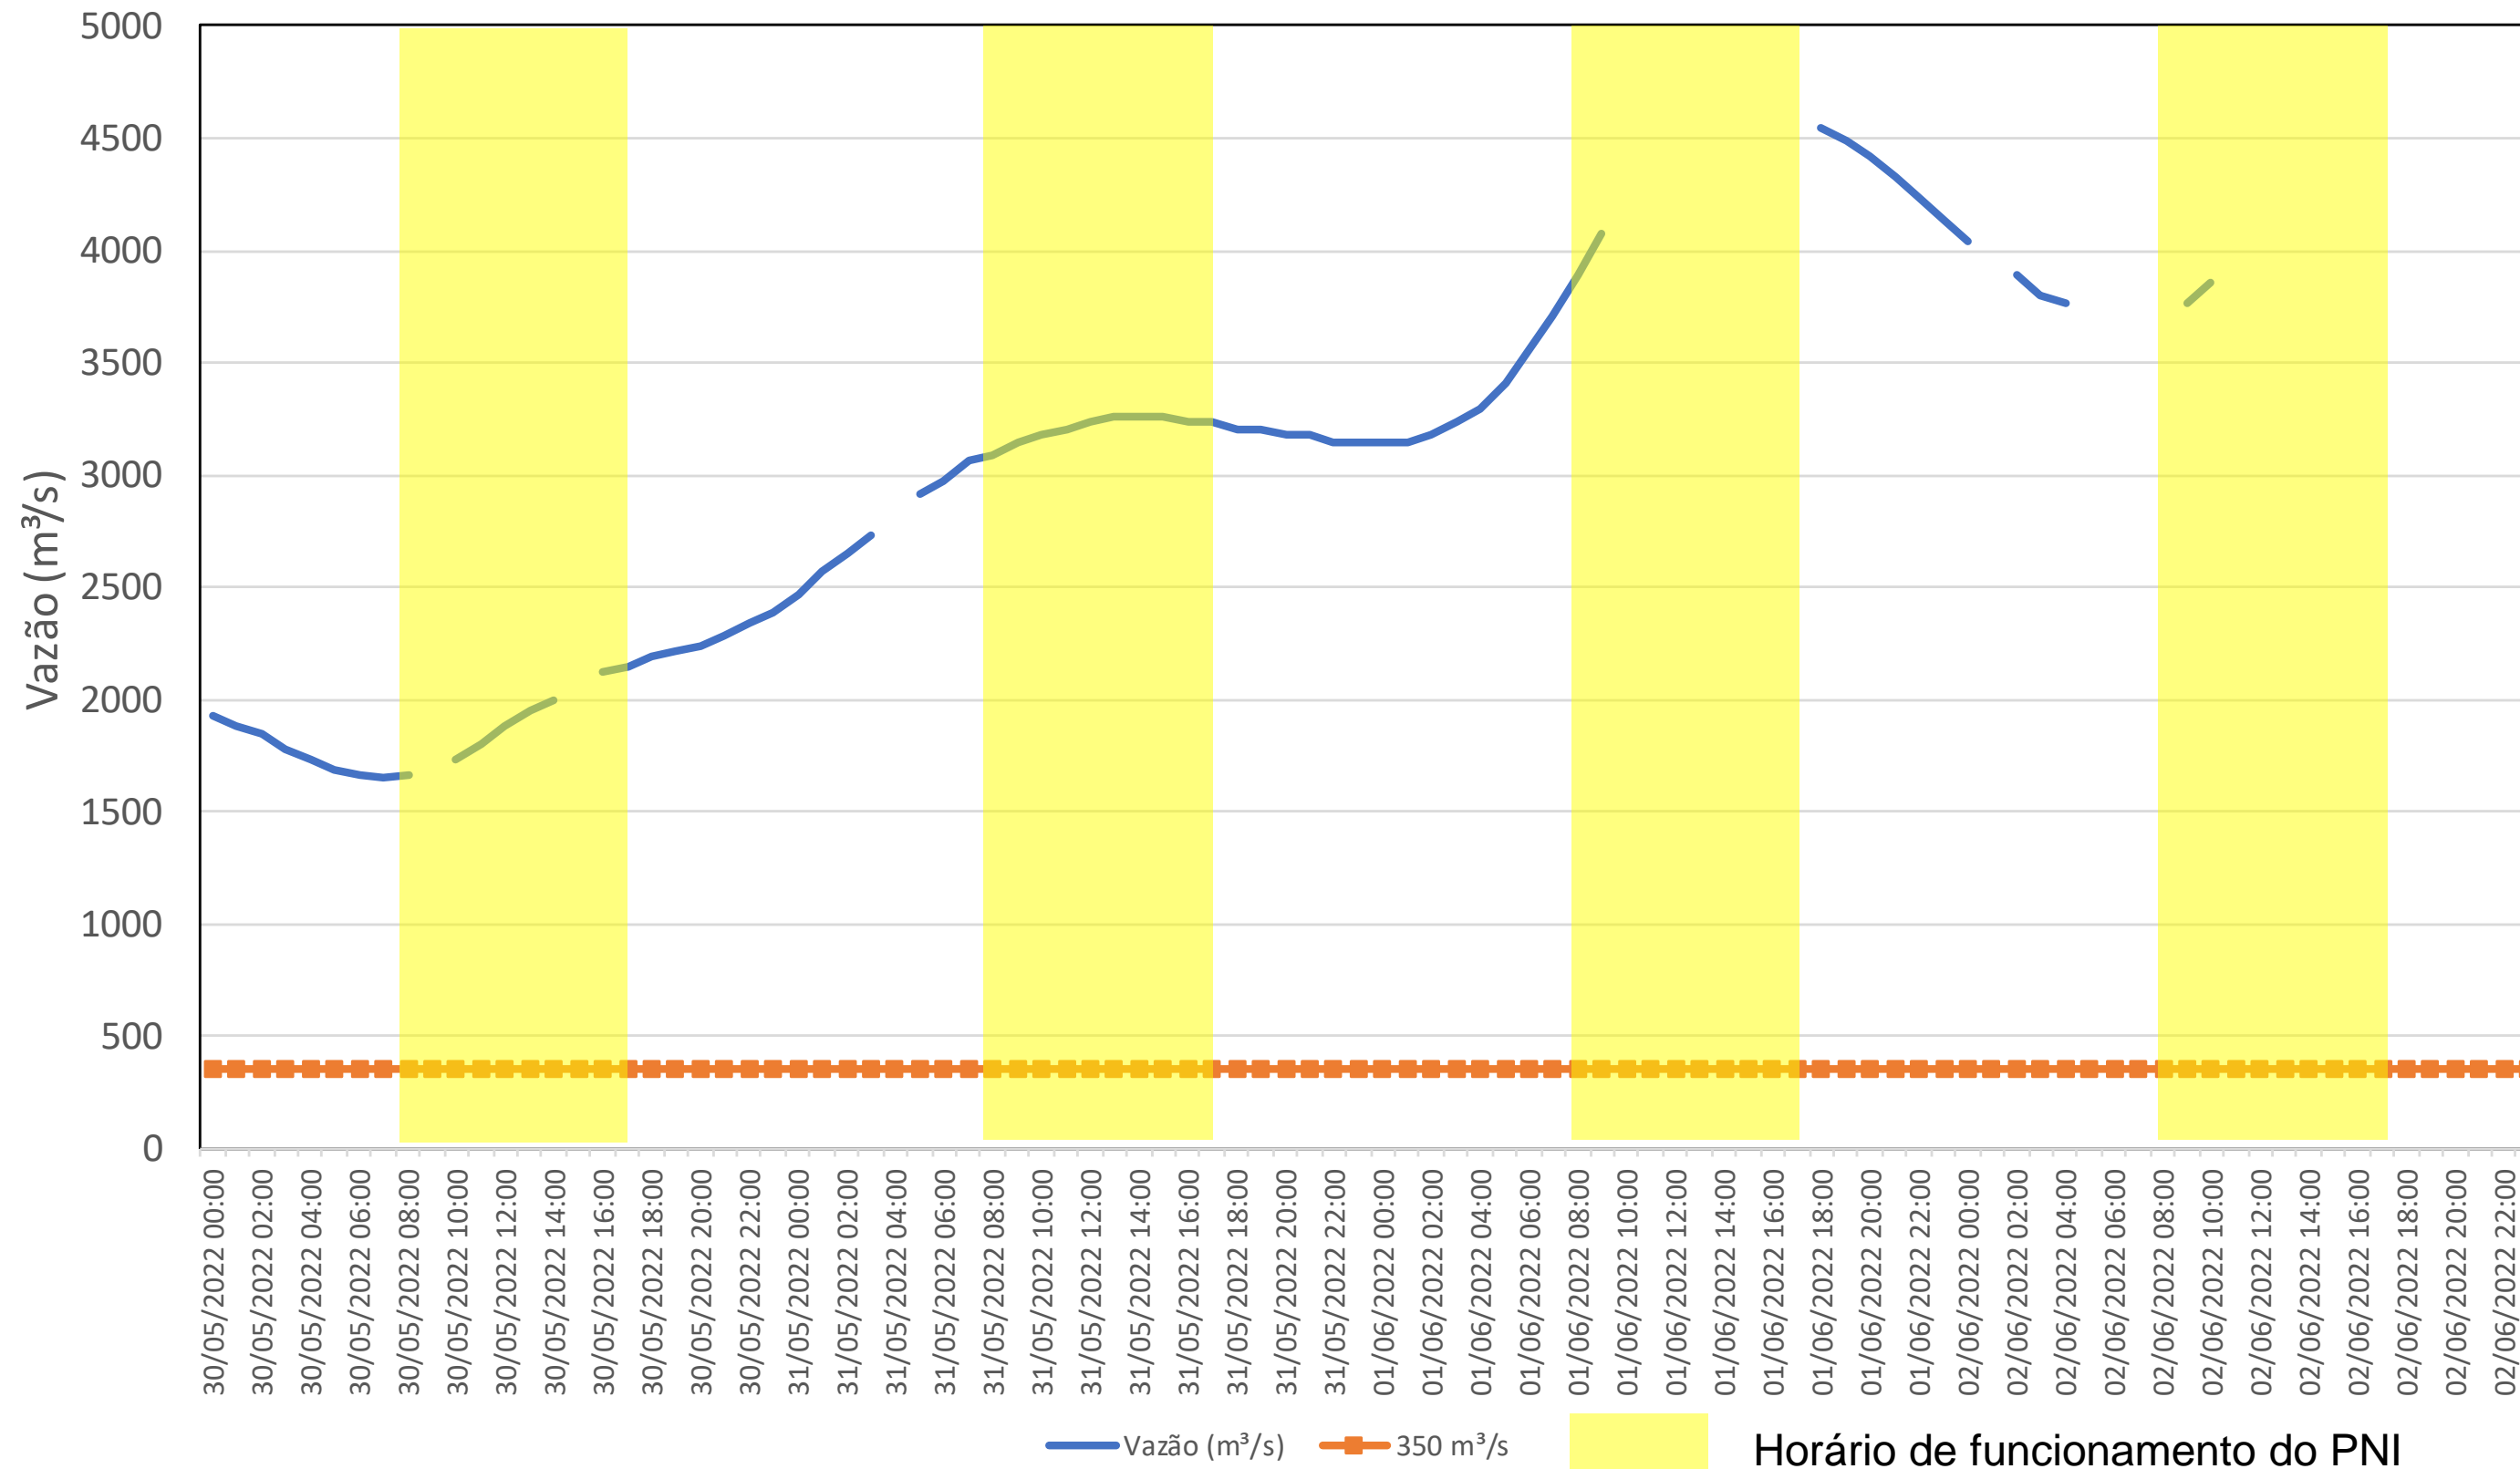

SALA DE SITUAÇÃO

Acompanhamento Bacia do rio Iguaçu

02/06/2022

* Os dados utilizados para o boletim são brutos e estão sujeitos a consistência.

SALA DE SITUAÇÃO

Estação Fluviométrica UHE Itaipu Hotel Cataratas

SALA DE SITUAÇÃO

Acompanhamento Bacia do rio Uruguai

02/06/2022

* Os dados utilizados para o boletim são brutos e estão sujeitos a consistência.