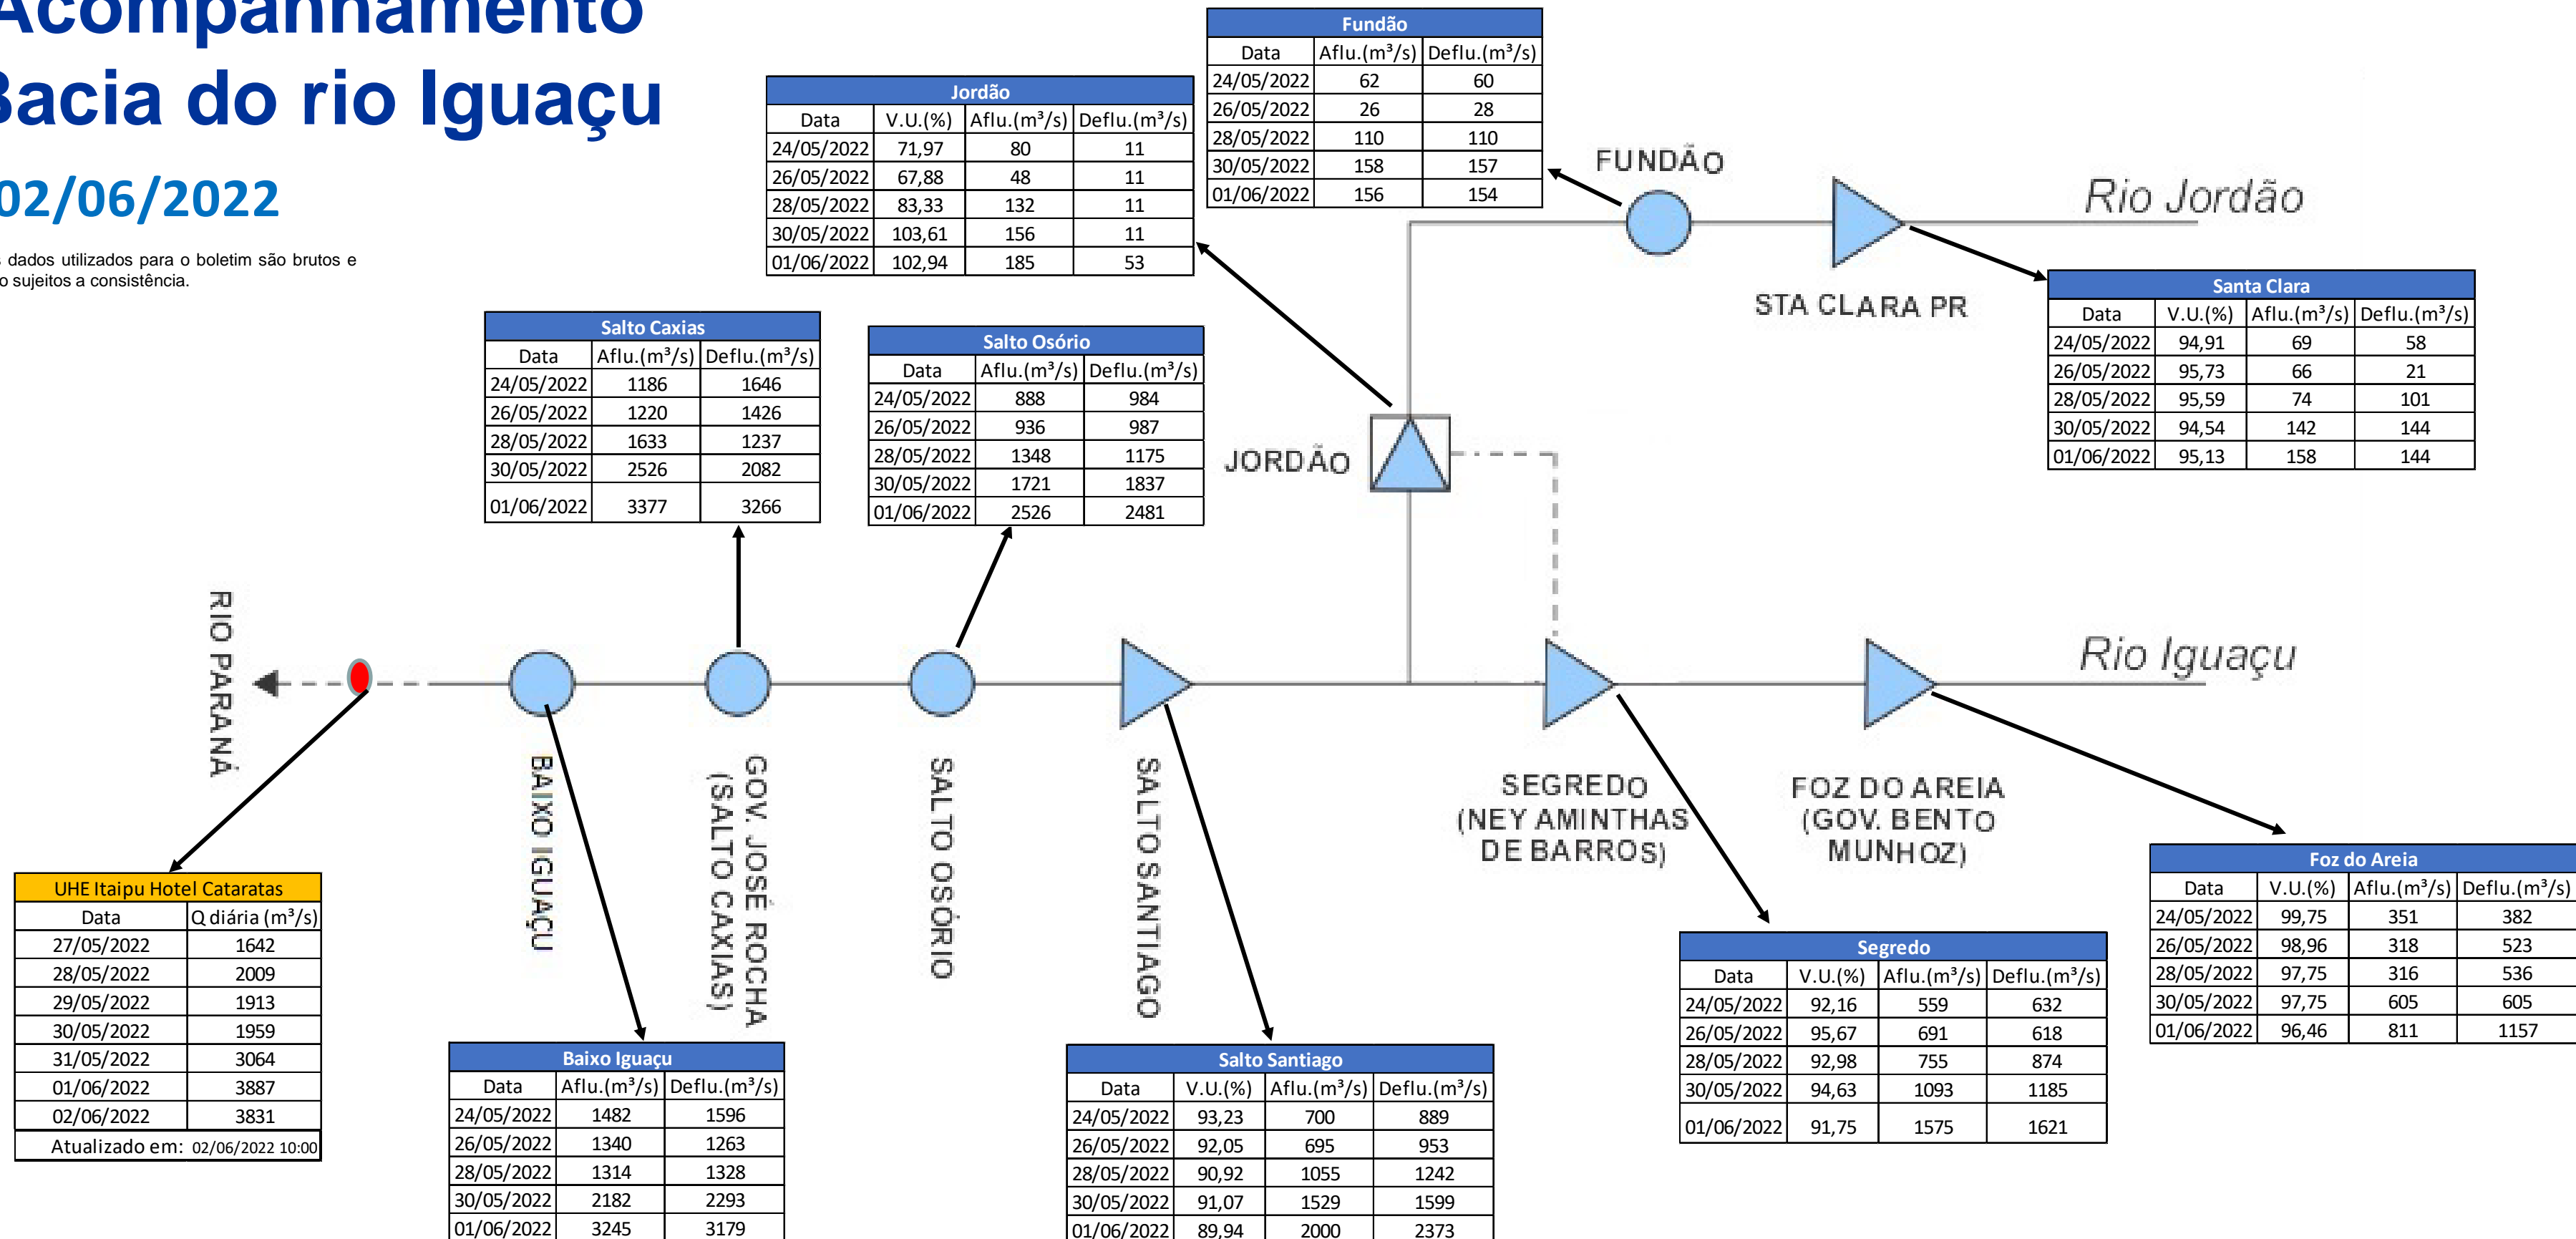

SALA DE SITUAÇÃO

Acompanhamento Bacia do rio Iguaçu

02/06/2022

* Os dados utilizados para o boletim são brutos e estão sujeitos a consistência.

SALA DE SITUAÇÃO

Estação Fluviométrica UHE Itaipu Hotel Cataratas

SALA DE SITUAÇÃO

Acompanhamento Bacia do rio Uruguai

02/06/2022

* Os dados utilizados para o boletim são brutos e estão sujeitos a consistência.