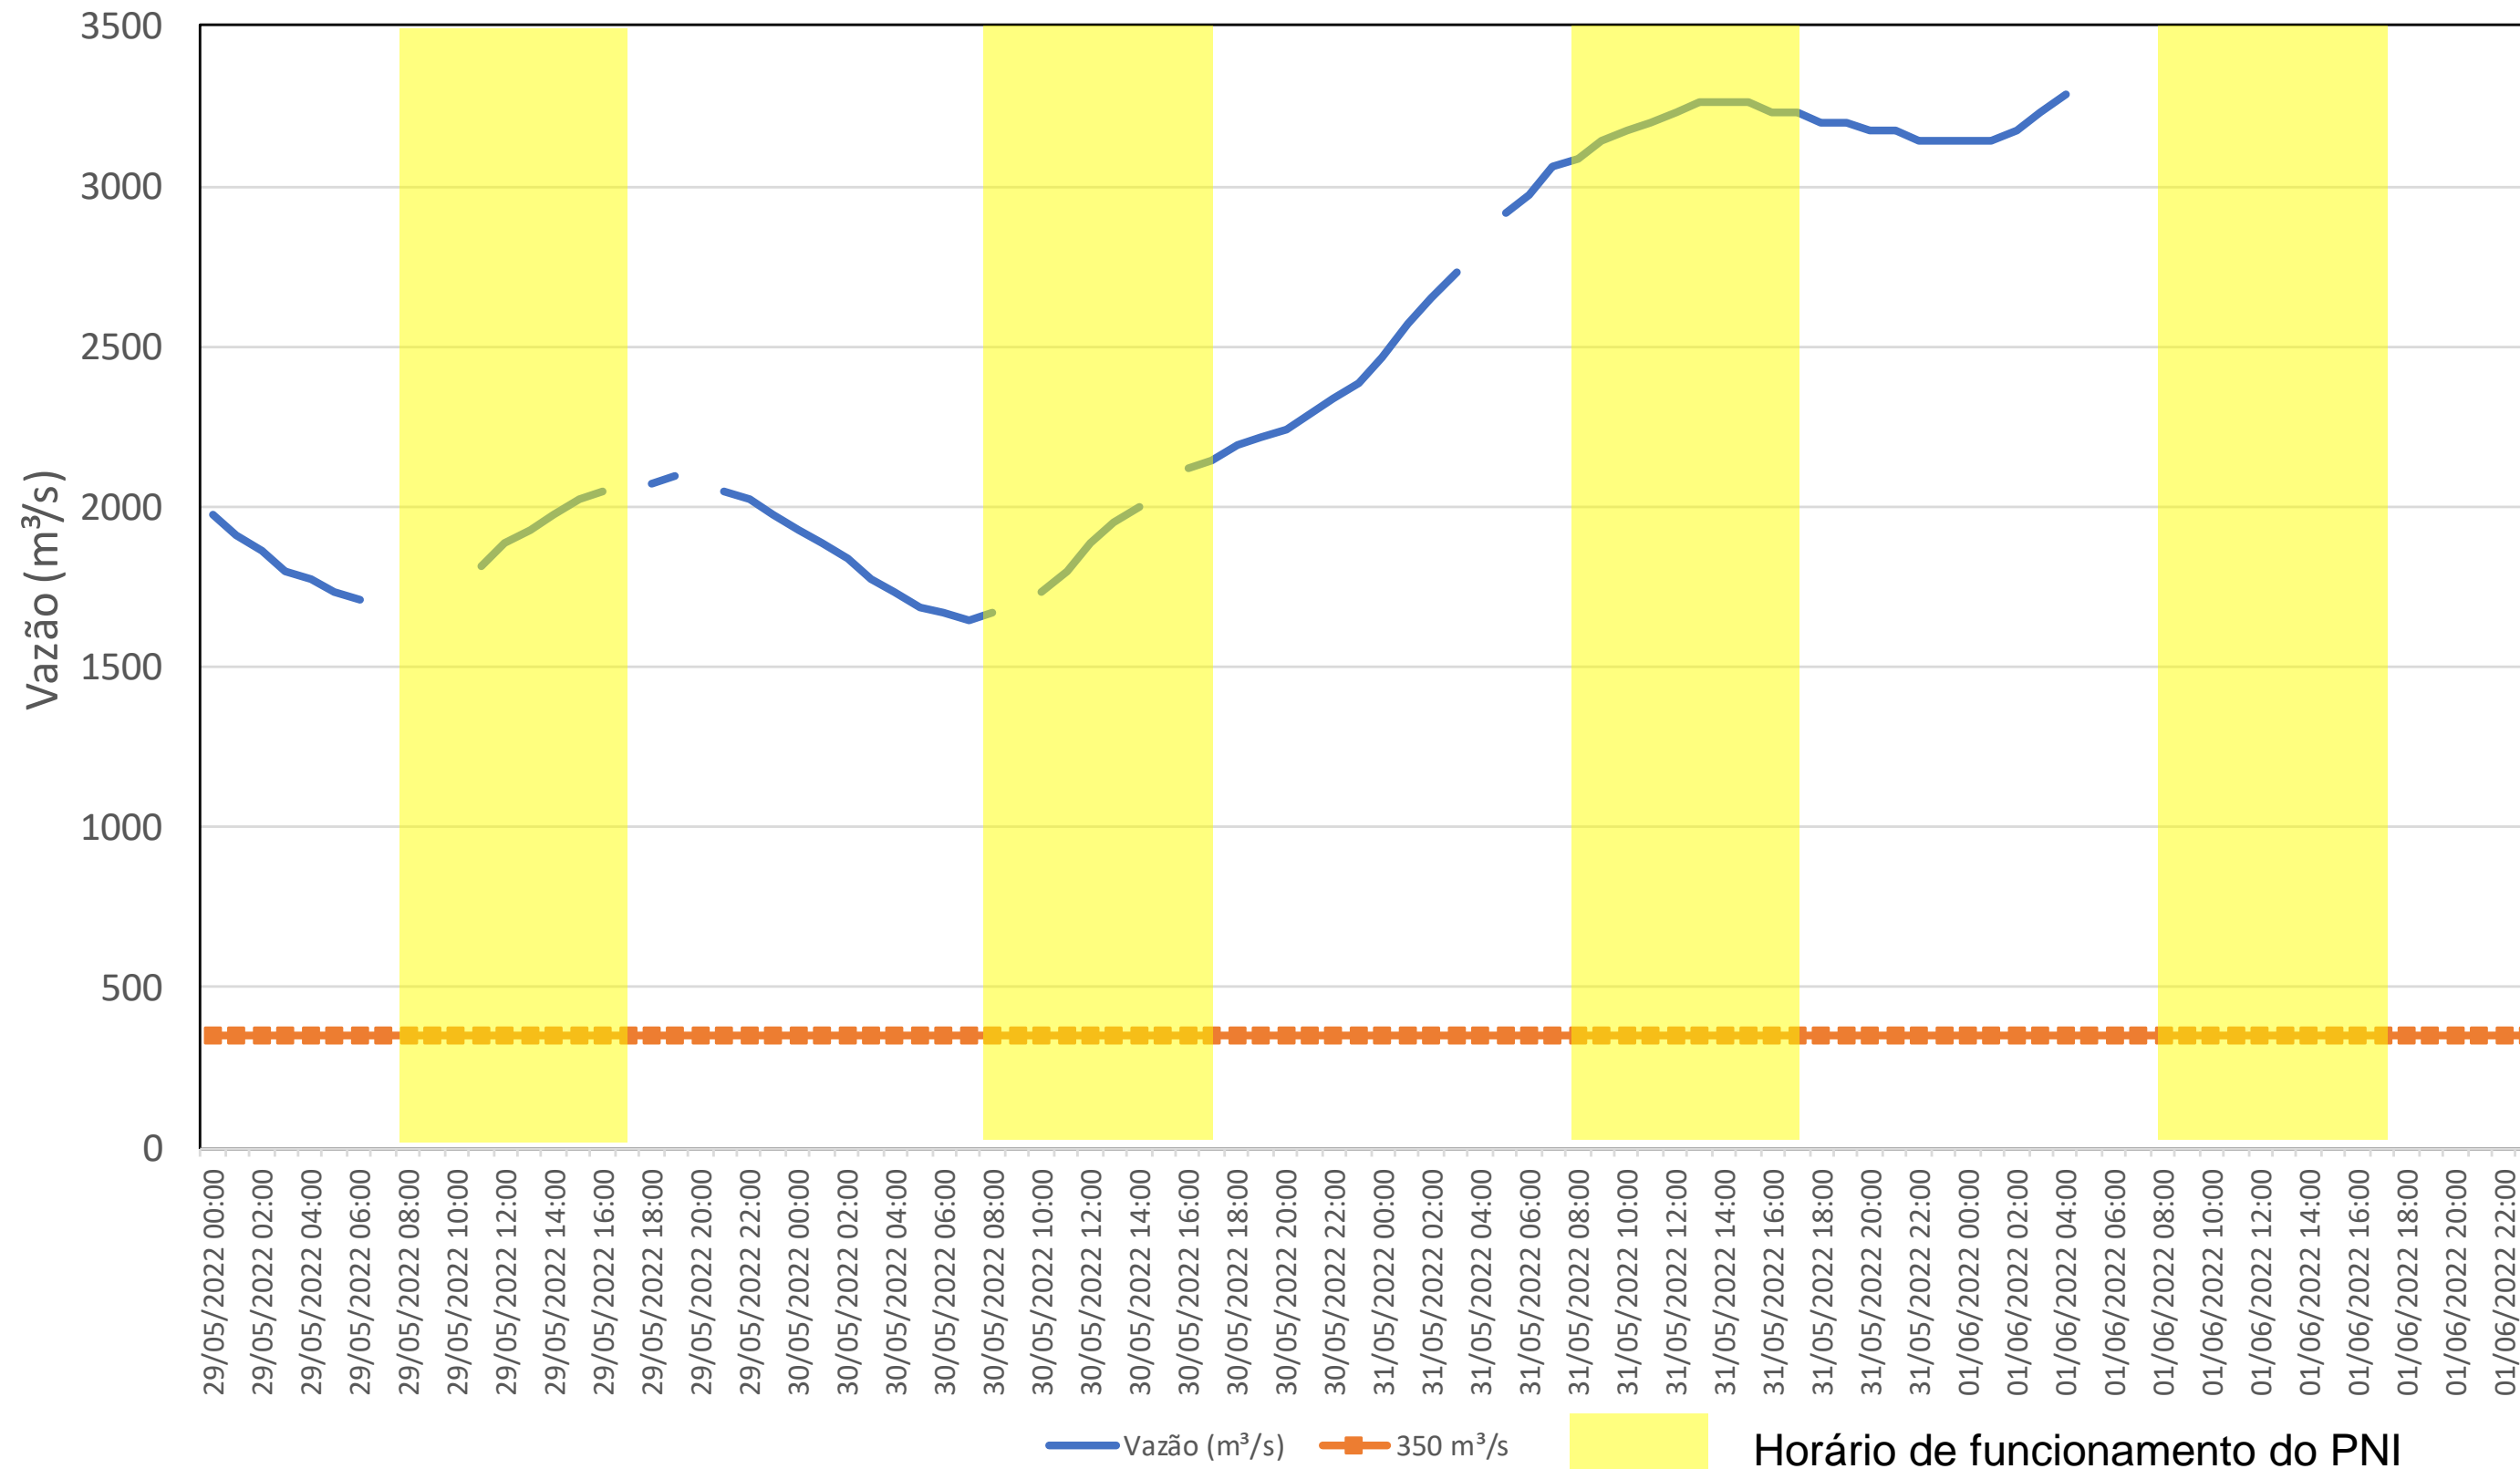

SALA DE SITUAÇÃO

Acompanhamento Bacia do rio Iguaçu

01/06/2022

* Os dados utilizados para o boletim são brutos e estão sujeitos a consistência.

SALA DE SITUAÇÃO

Estação Fluviométrica UHE Itaipu Hotel Cataratas

SALA DE SITUAÇÃO

Acompanhamento Bacia do rio Uruguai

01/06/2022

* Os dados utilizados para o boletim são brutos e estão sujeitos a consistência.