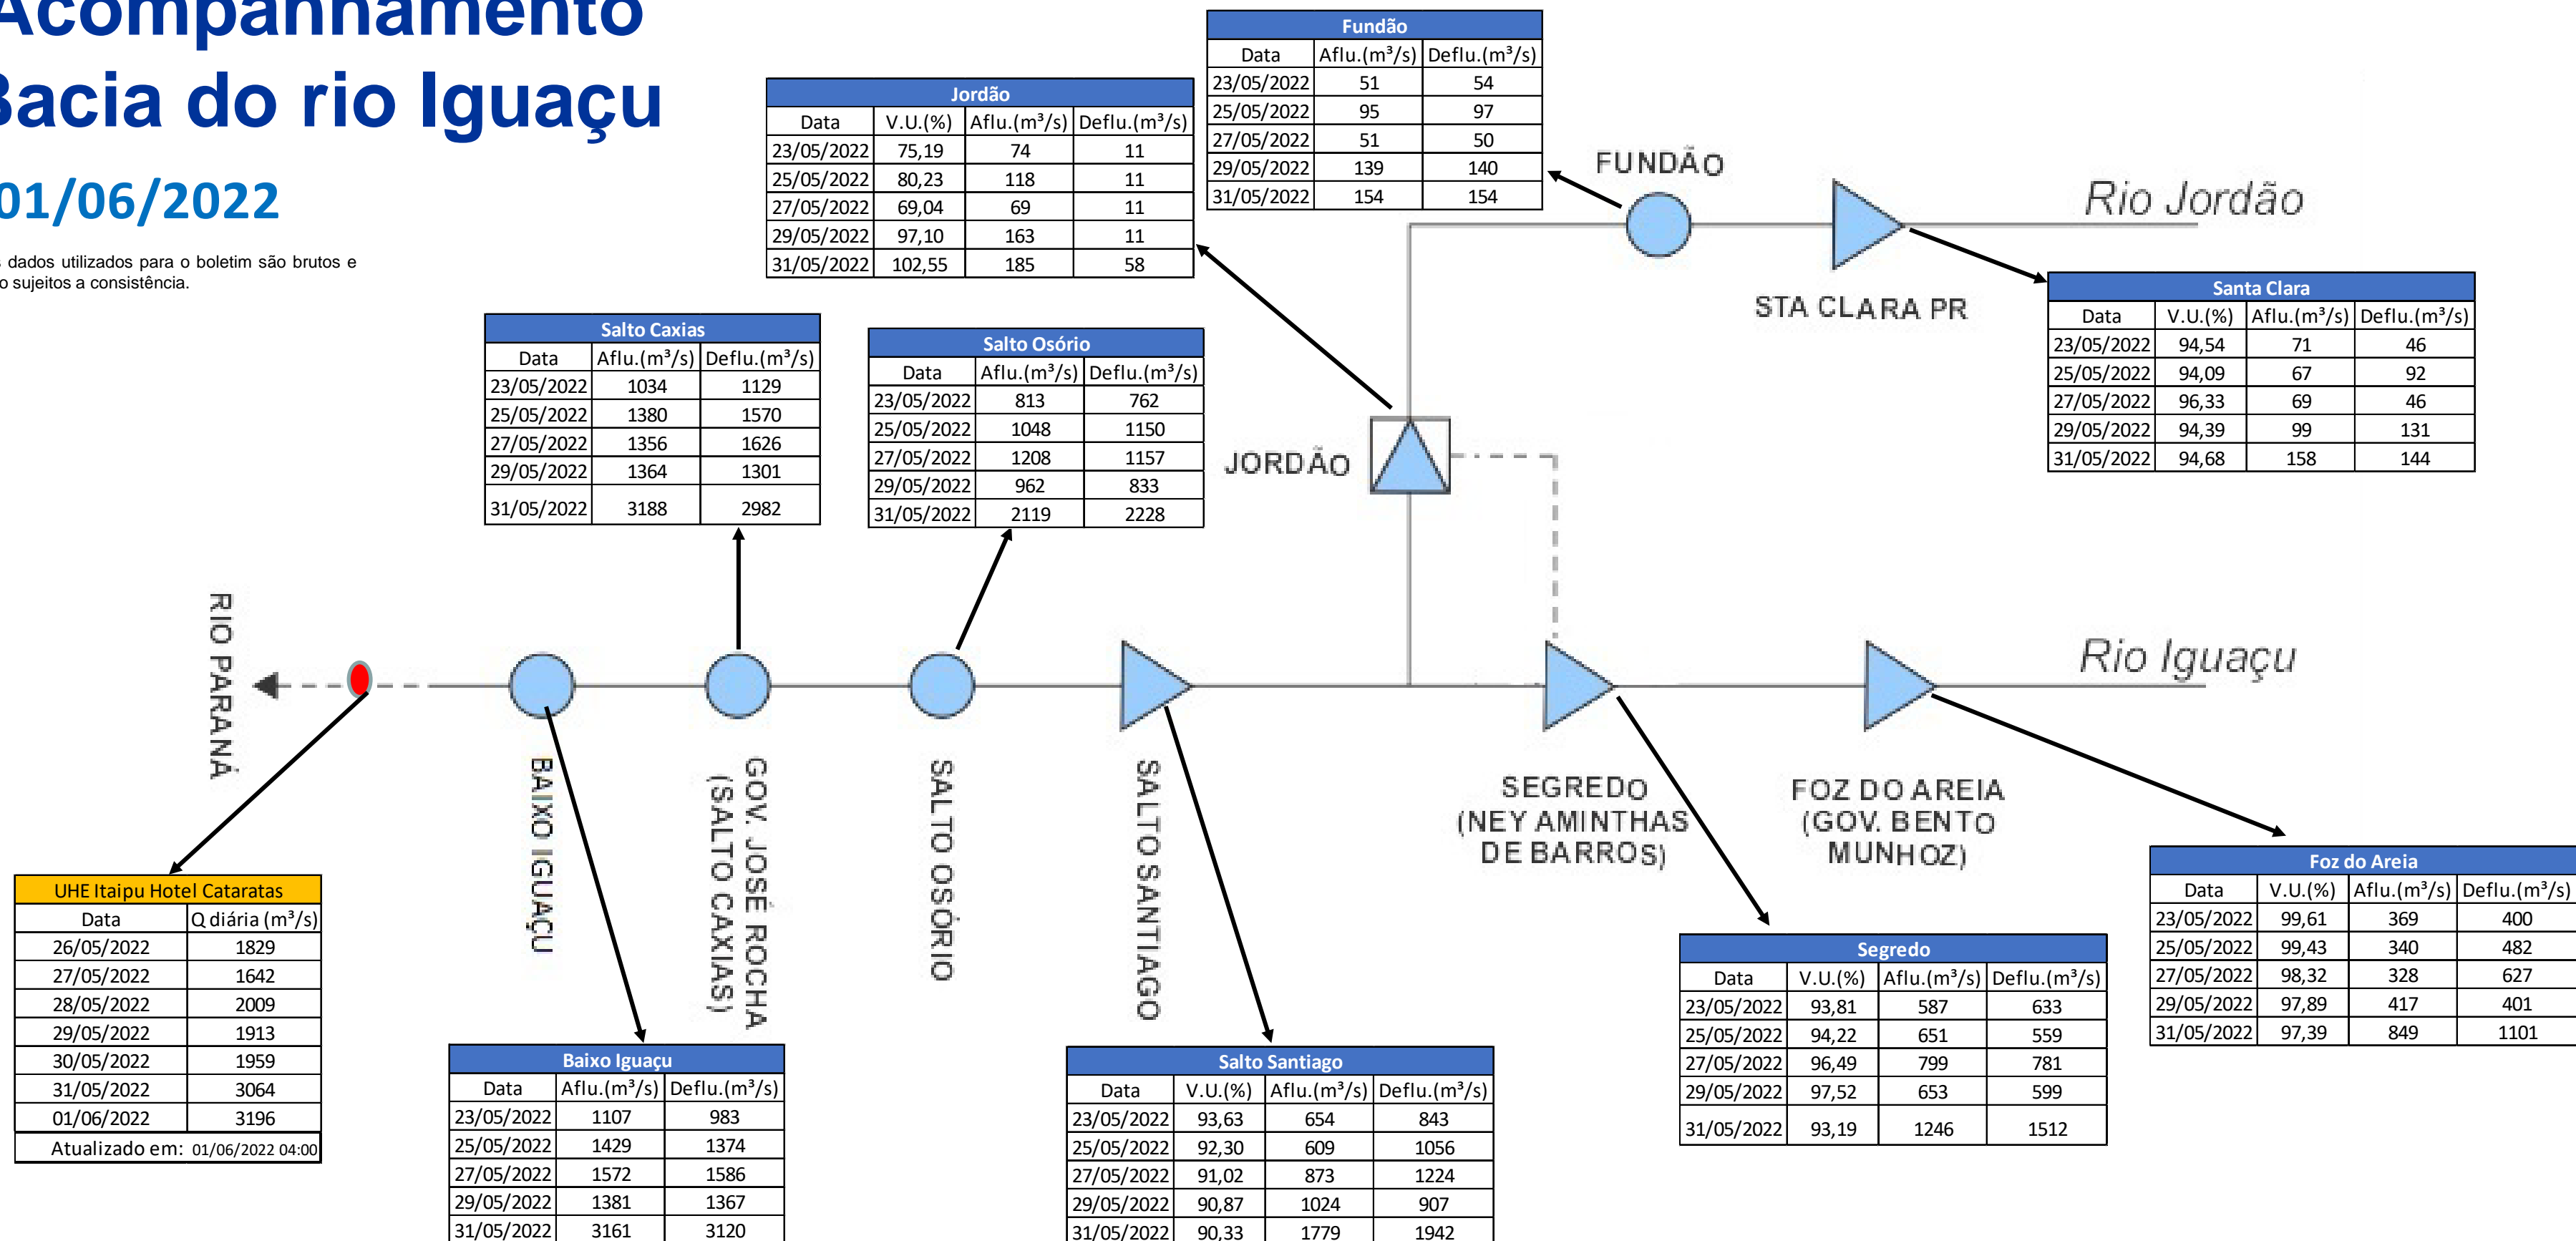

SALA DE SITUAÇÃO

Acompanhamento Bacia do rio Iguaçu

01/06/2022

* Os dados utilizados para o boletim são brutos e estão sujeitos a consistência.

SALA DE SITUAÇÃO

Estação Fluviométrica UHE Itaipu Hotel Cataratas

SALA DE SITUAÇÃO

Acompanhamento Bacia do rio Uruguai

01/06/2022

* Os dados utilizados para o boletim são brutos e estão sujeitos a consistência.