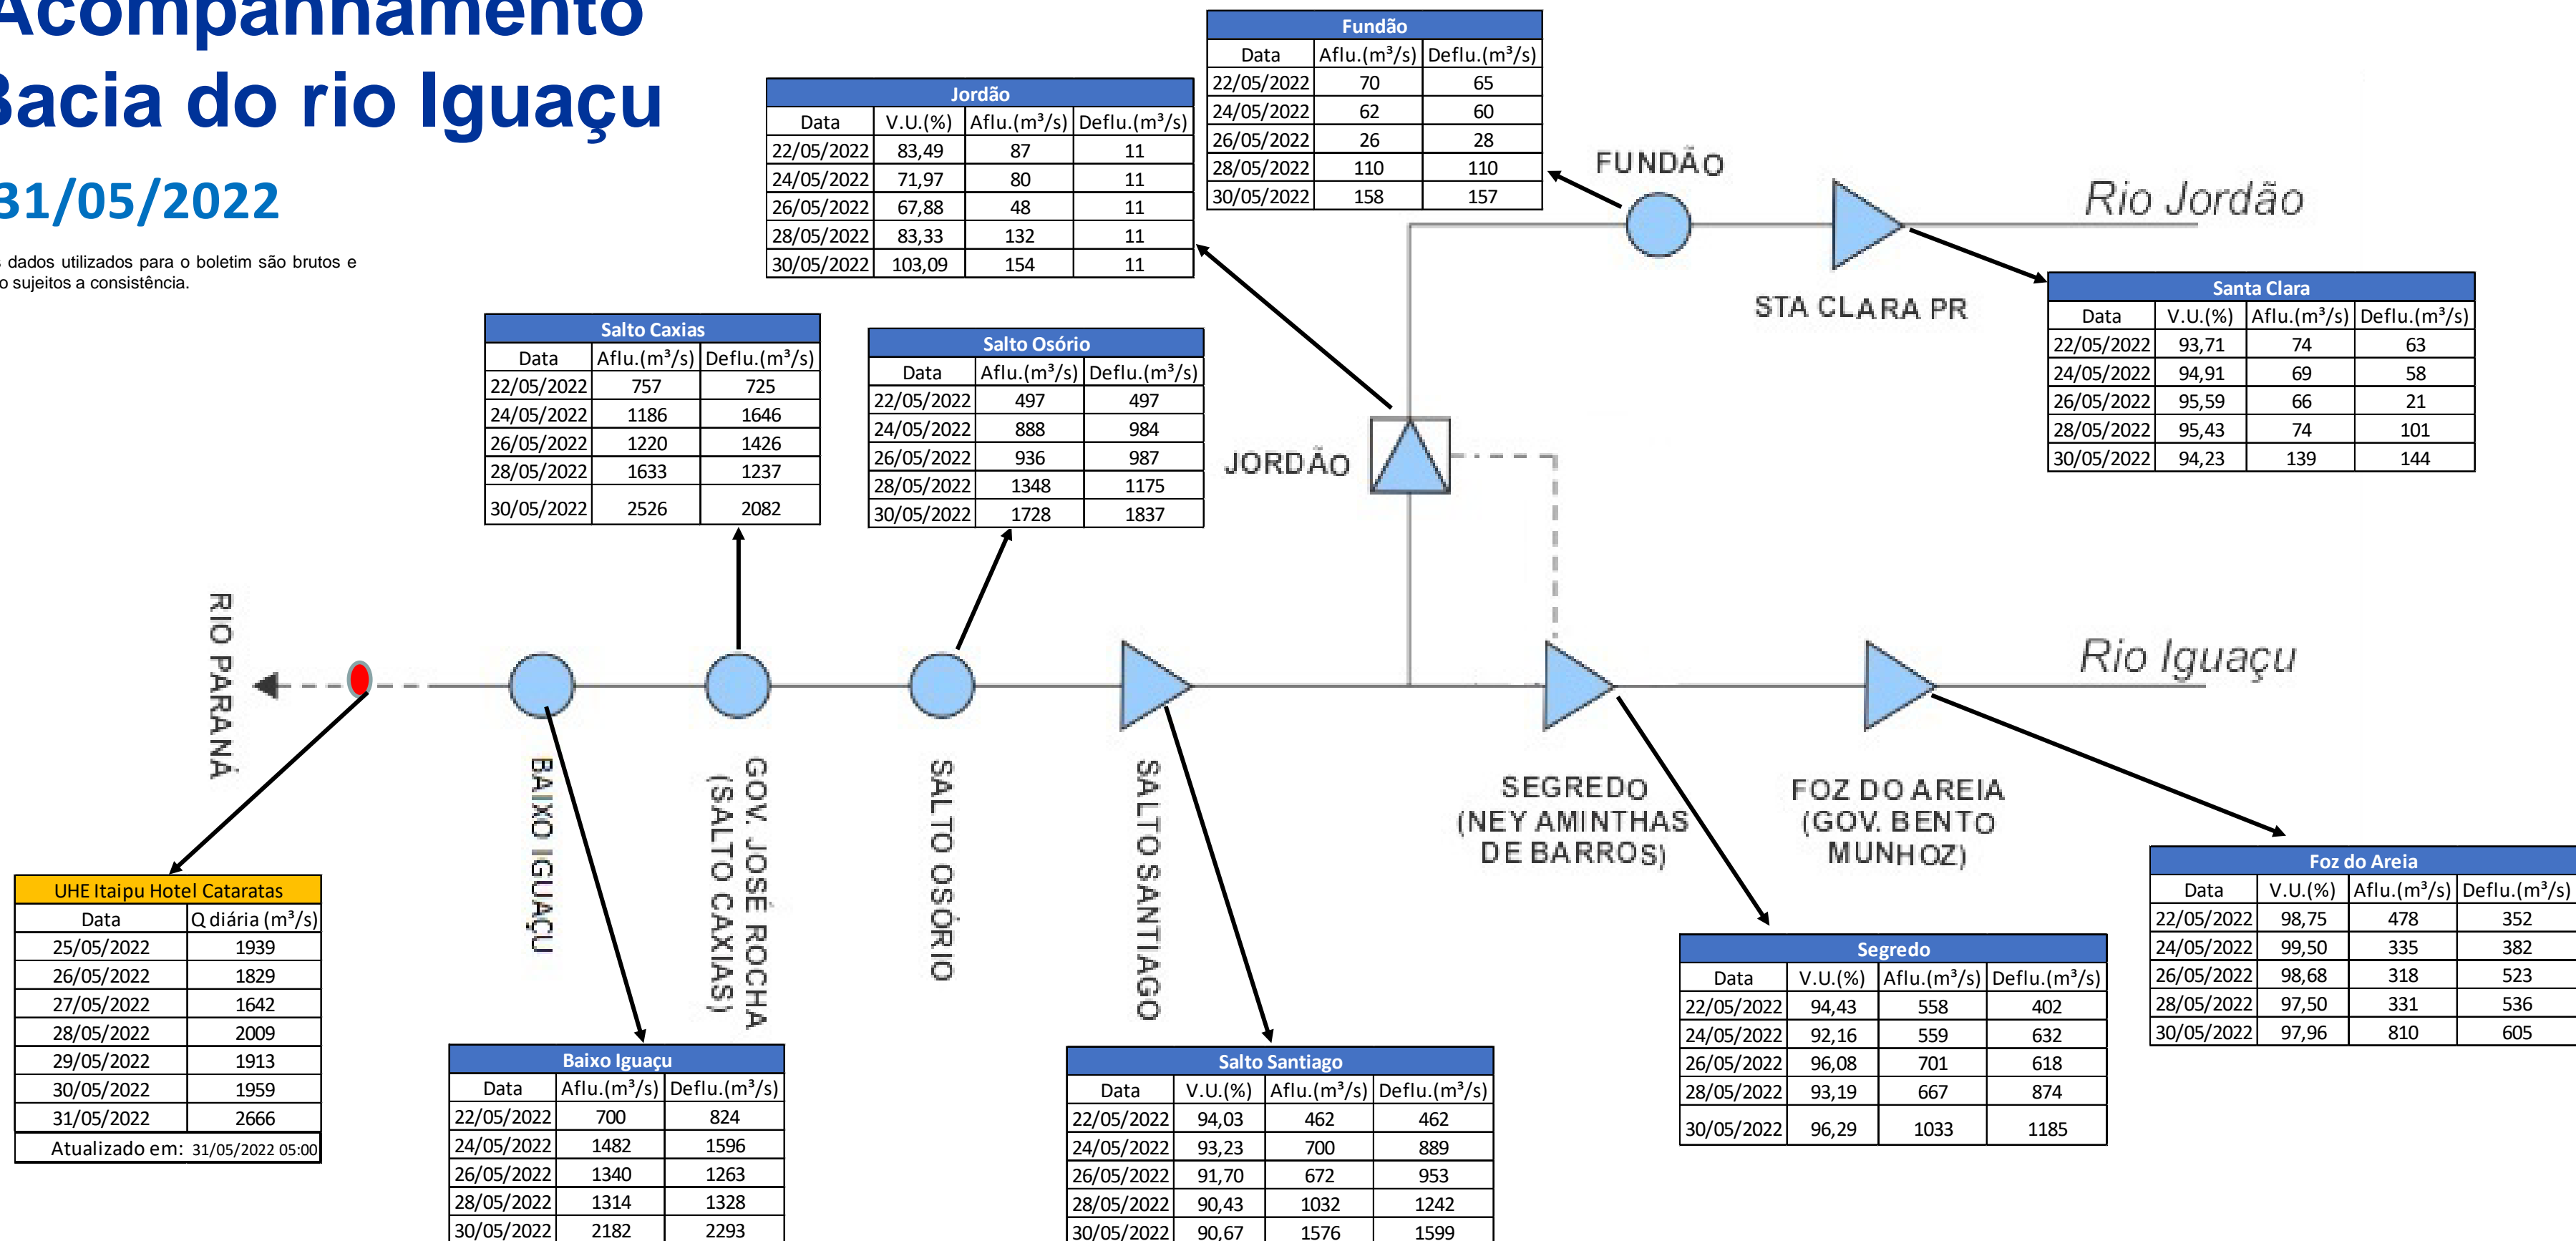

SALA DE SITUAÇÃO

Acompanhamento Bacia do rio Iguaçu

31/05/2022

* Os dados utilizados para o boletim são brutos e estão sujeitos a consistência.

SALA DE SITUAÇÃO

Estação Fluviométrica UHE Itaipu Hotel Cataratas

SALA DE SITUAÇÃO

Acompanhamento Bacia do rio Uruguai

31/05/2022

* Os dados utilizados para o boletim são brutos e estão sujeitos a consistência.