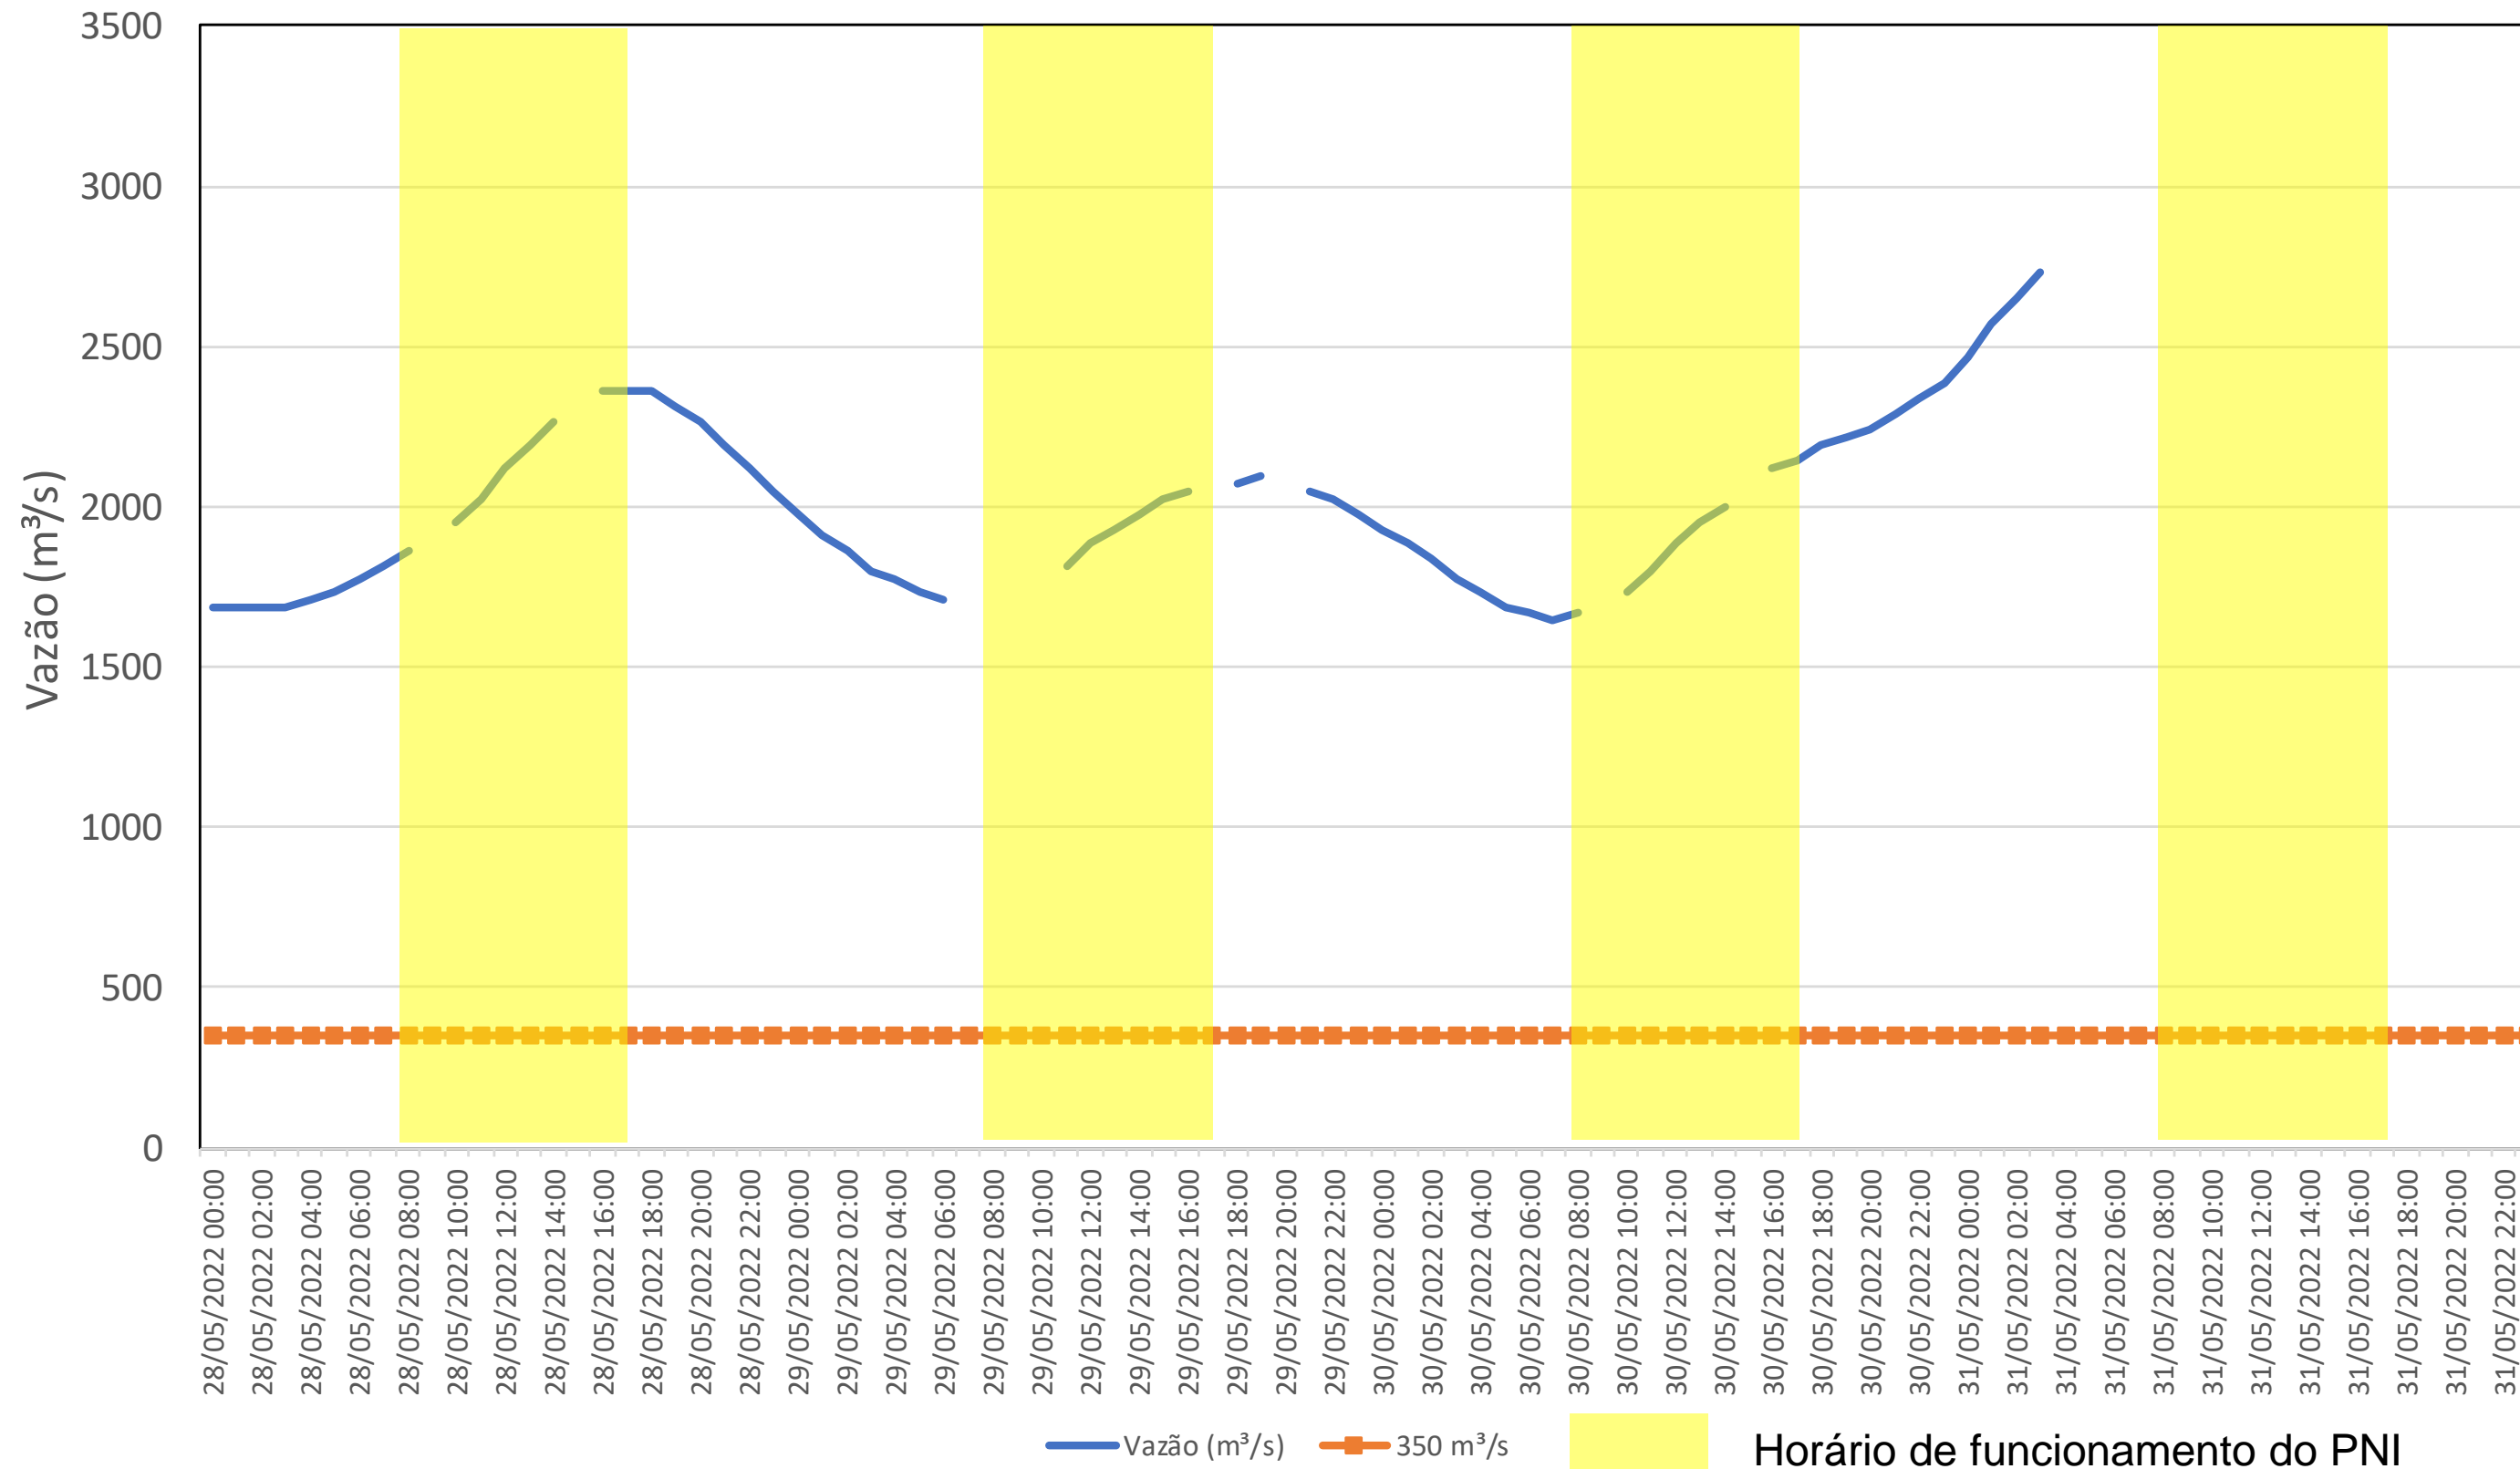

SALA DE SITUAÇÃO

Acompanhamento Bacia do rio Iguaçu

31/05/2022

* Os dados utilizados para o boletim são brutos e estão sujeitos a consistência.

SALA DE SITUAÇÃO

Estação Fluviométrica UHE Itaipu Hotel Cataratas

SALA DE SITUAÇÃO

Acompanhamento Bacia do rio Uruguai

31/05/2022

* Os dados utilizados para o boletim são brutos e estão sujeitos a consistência.