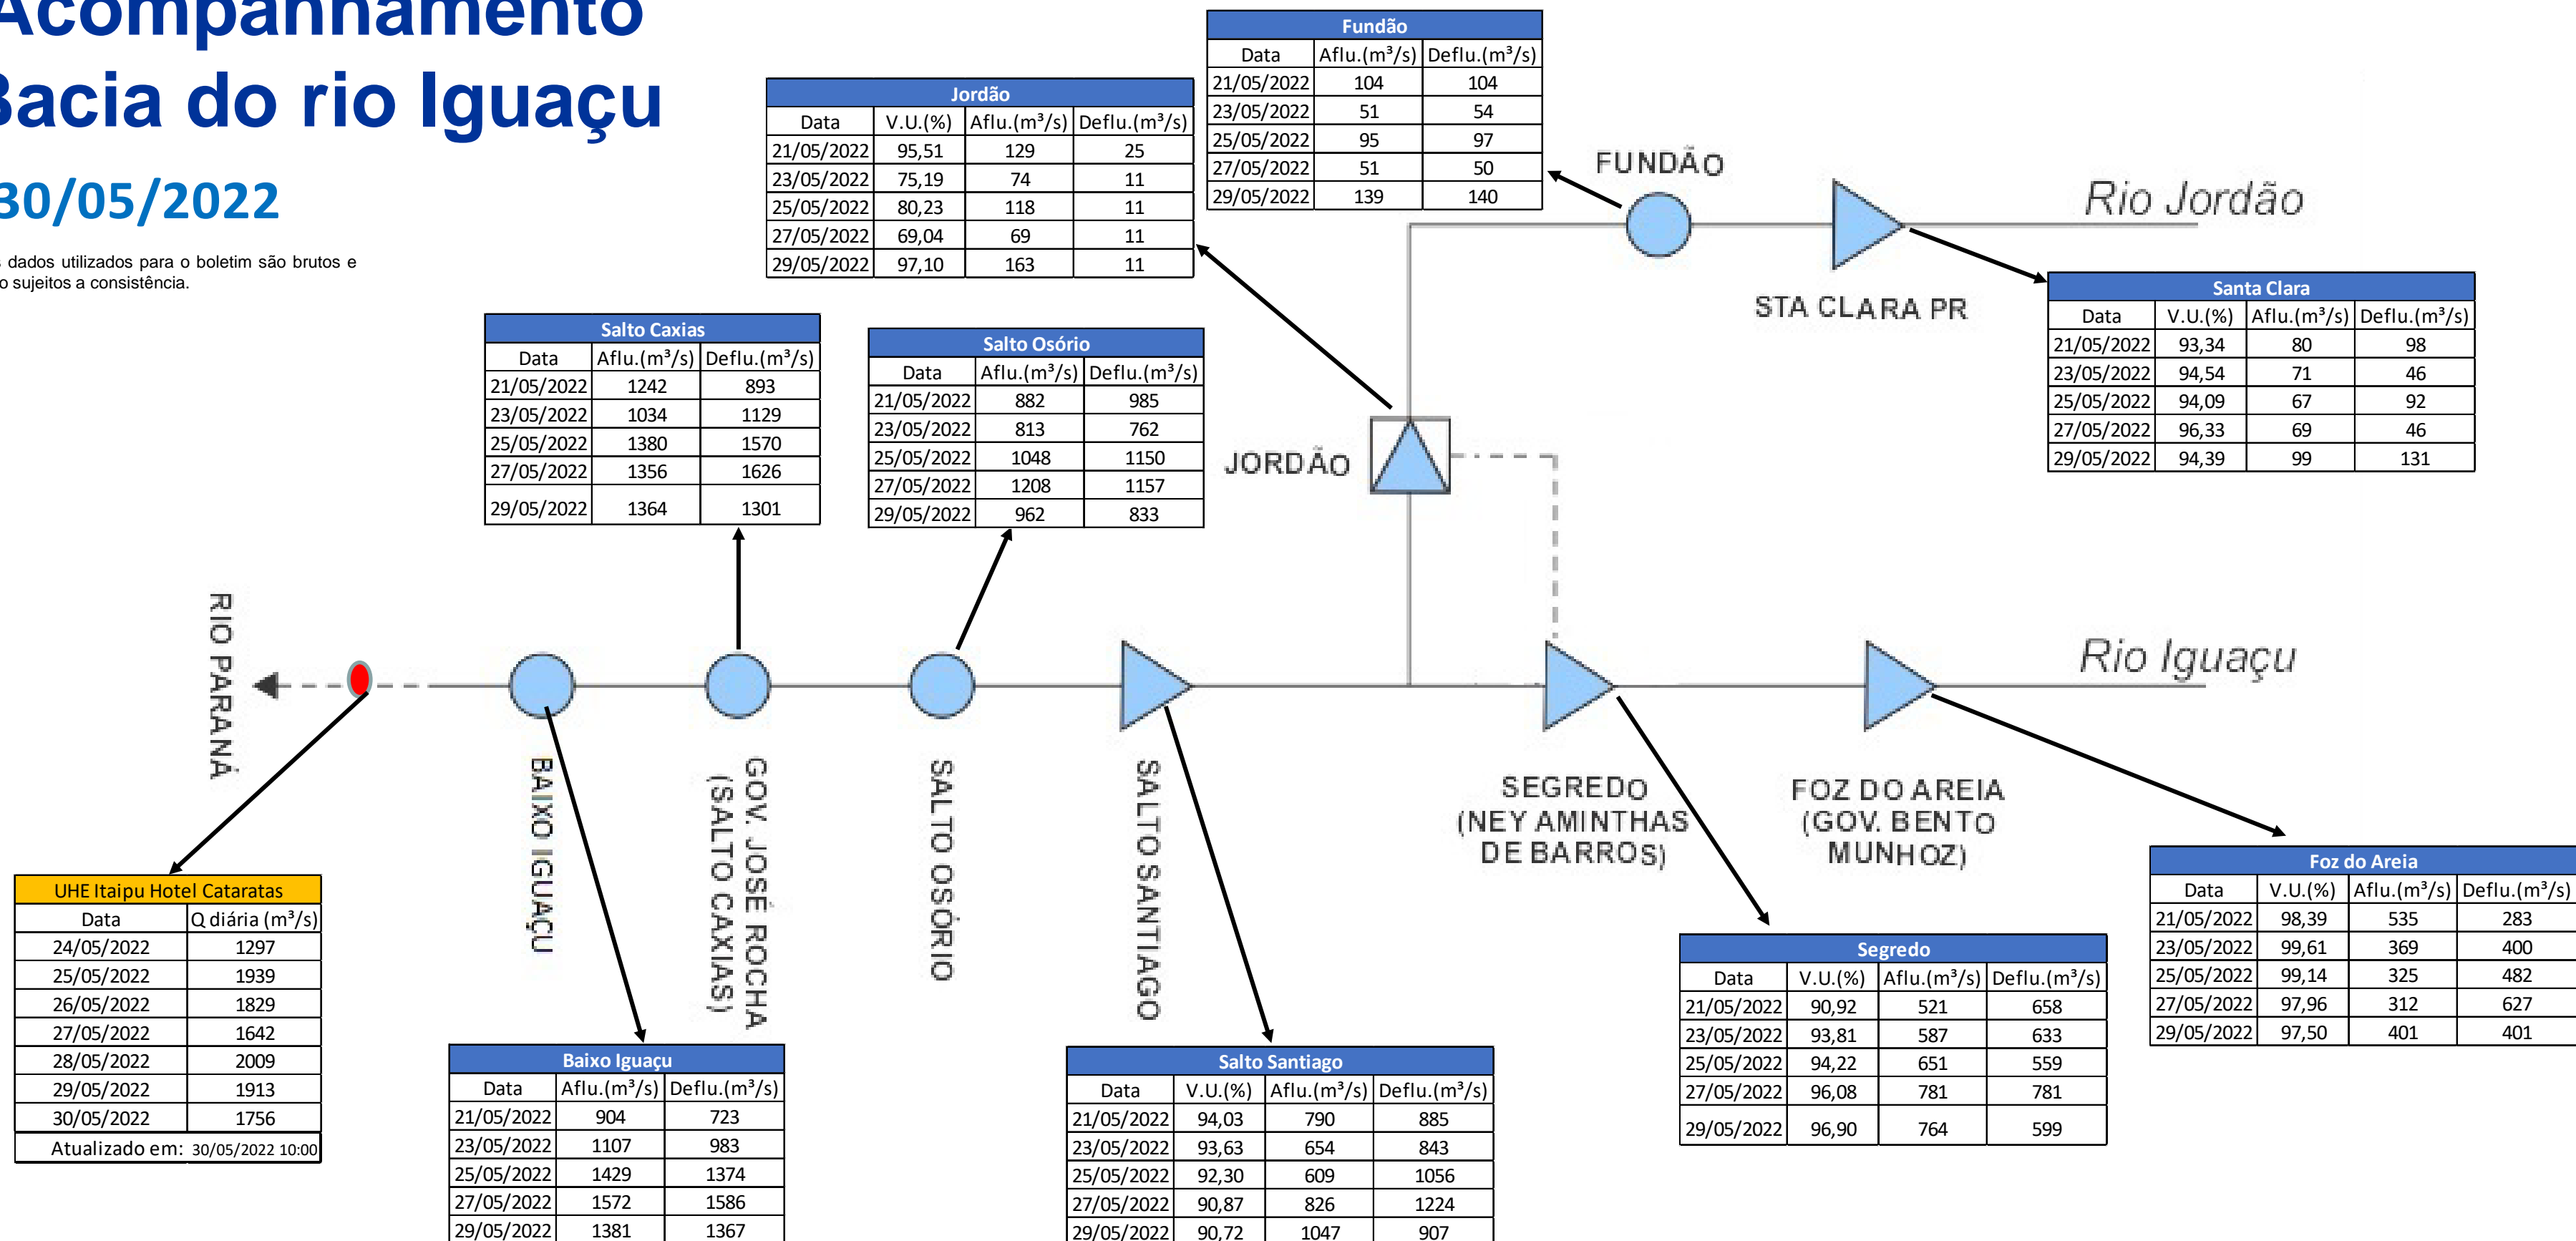

SALA DE SITUAÇÃO

Acompanhamento Bacia do rio Iguaçu

30/05/2022

* Os dados utilizados para o boletim são brutos e estão sujeitos a consistência.

SALA DE SITUAÇÃO

Estação Fluviométrica UHE Itaipu Hotel Cataratas

SALA DE SITUAÇÃO

Acompanhamento Bacia do rio Uruguai 30/05/2022

* Os dados utilizados para o boletim são brutos e estão sujeitos a consistência.