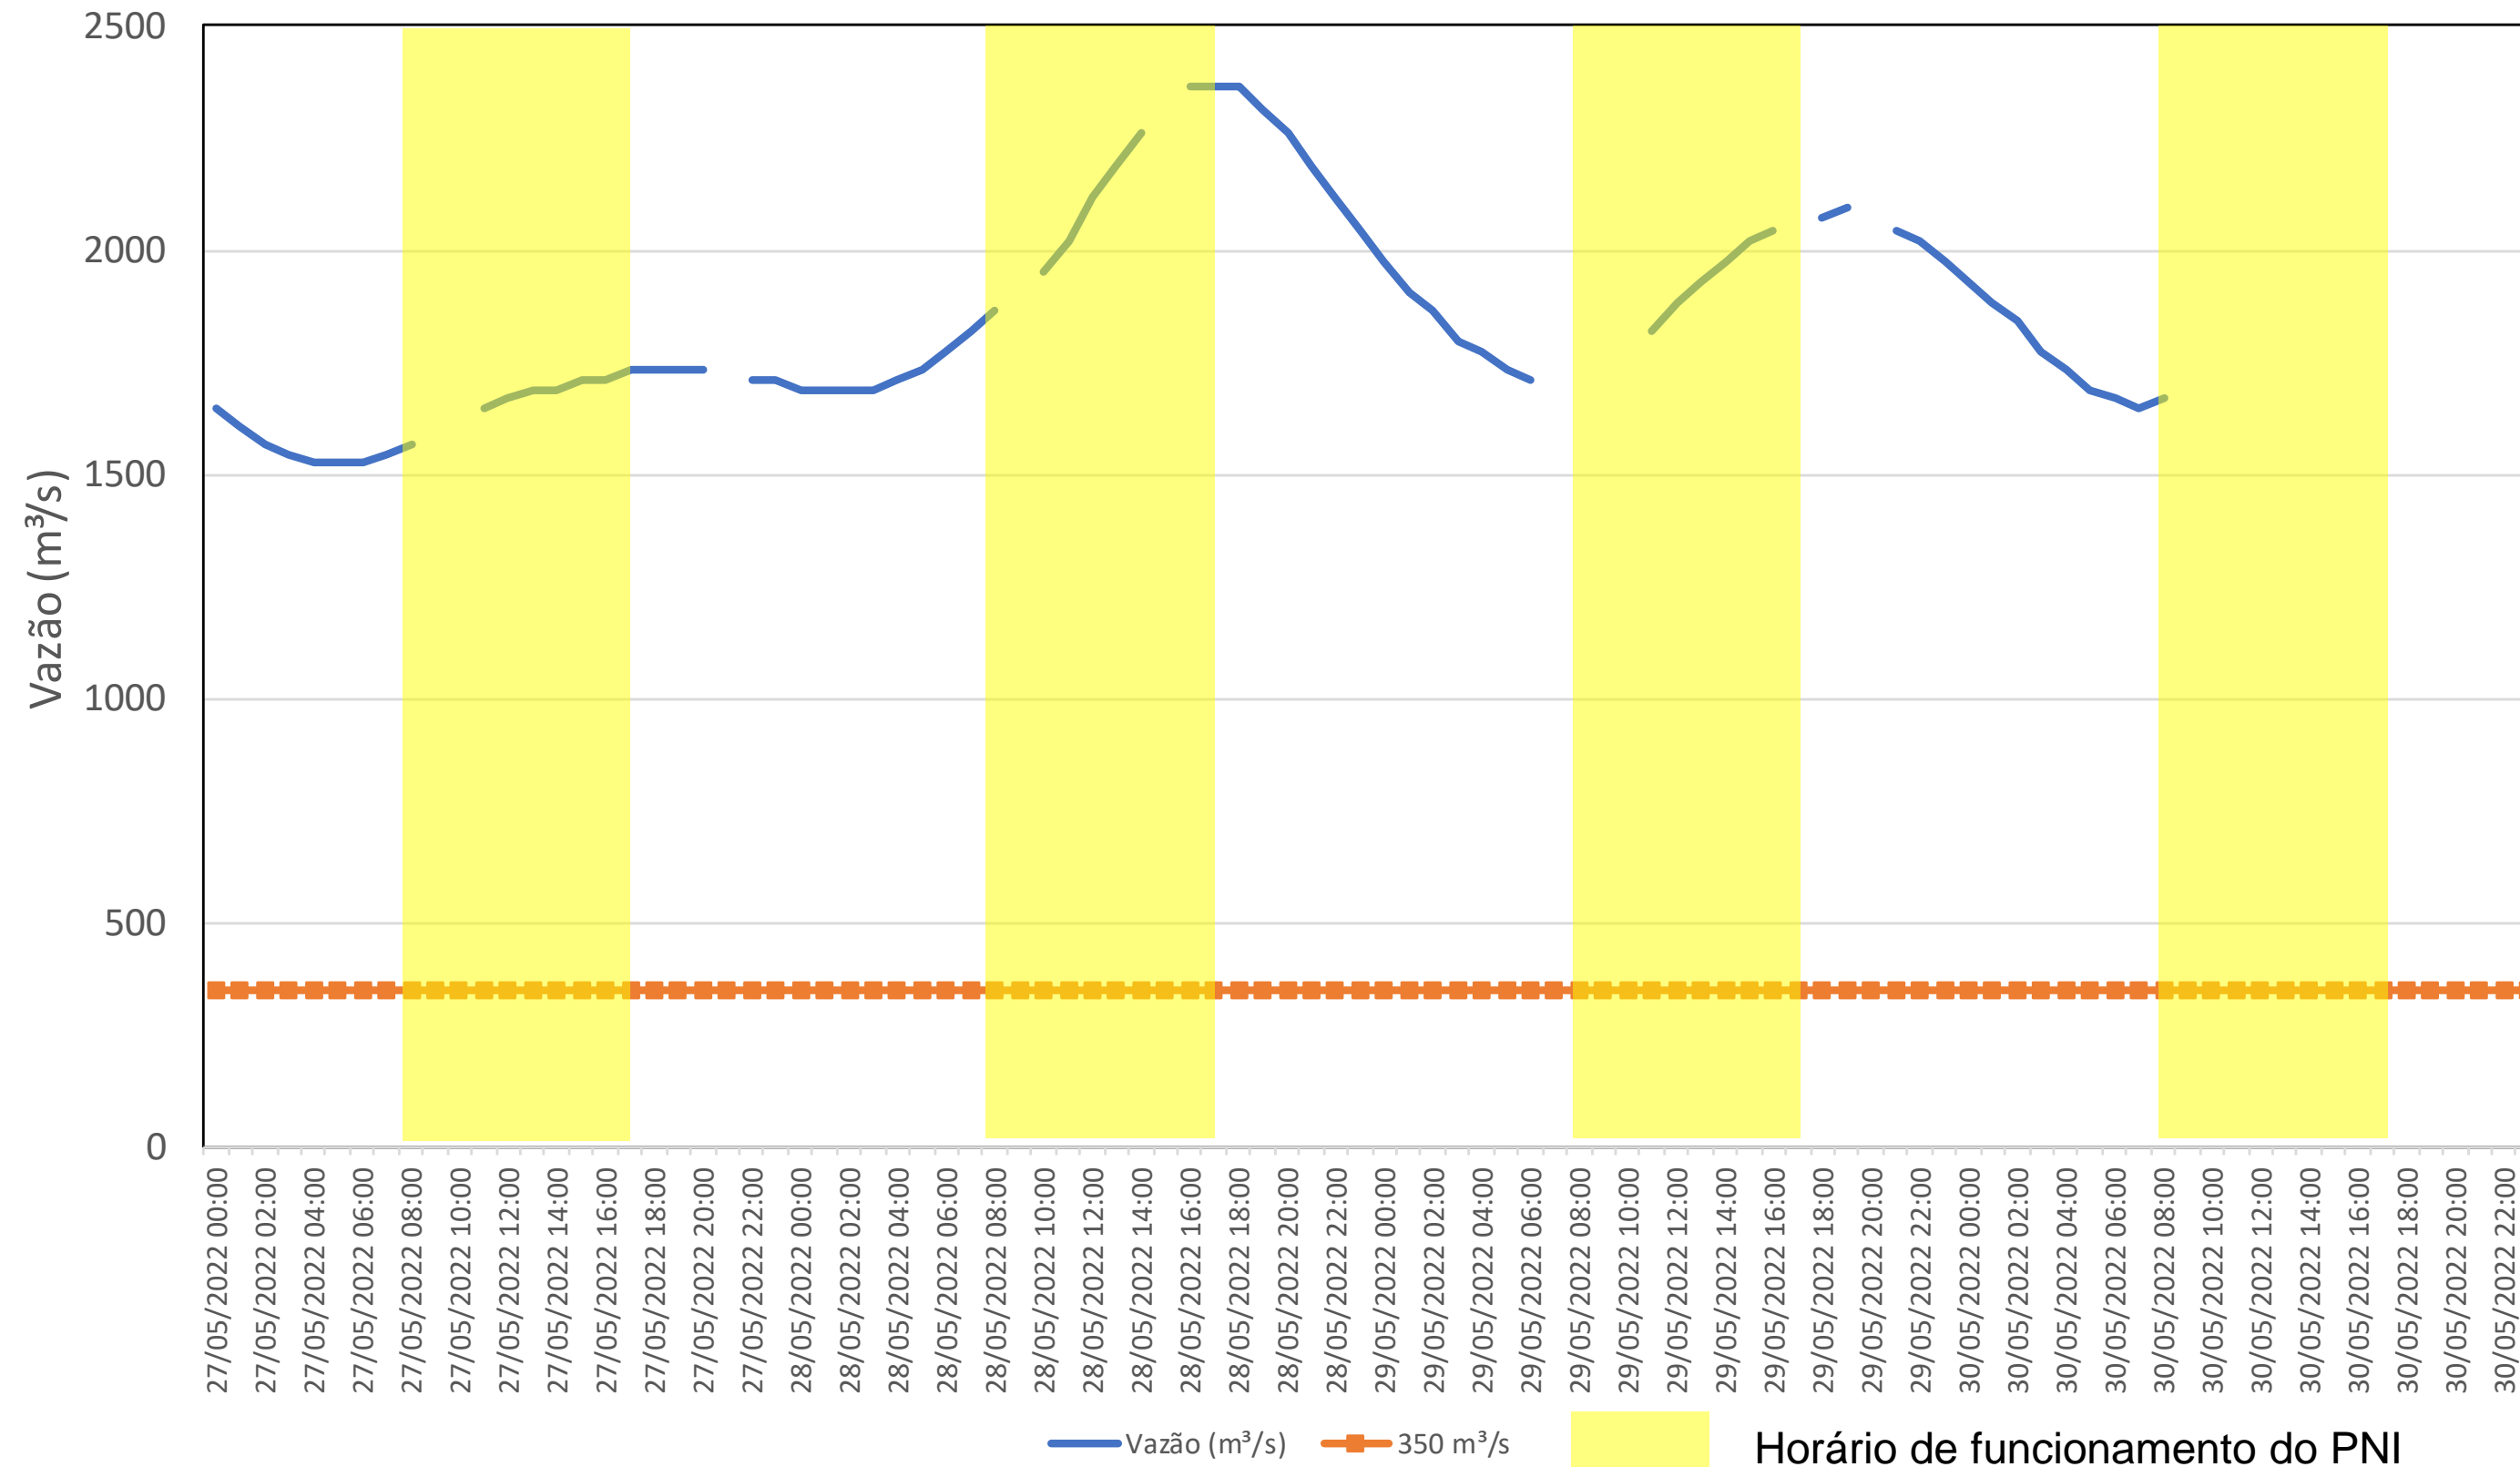

SALA DE SITUAÇÃO

Acompanhamento Bacia do rio Iguaçu

30/05/2022

* Os dados utilizados para o boletim são brutos e estão sujeitos a consistência.

SALA DE SITUAÇÃO

Estação Fluviométrica UHE Itaipu Hotel Cataratas

SALA DE SITUAÇÃO

Acompanhamento Bacia do rio Uruguai 30/05/2022

* Os dados utilizados para o boletim são brutos e estão sujeitos a consistência.