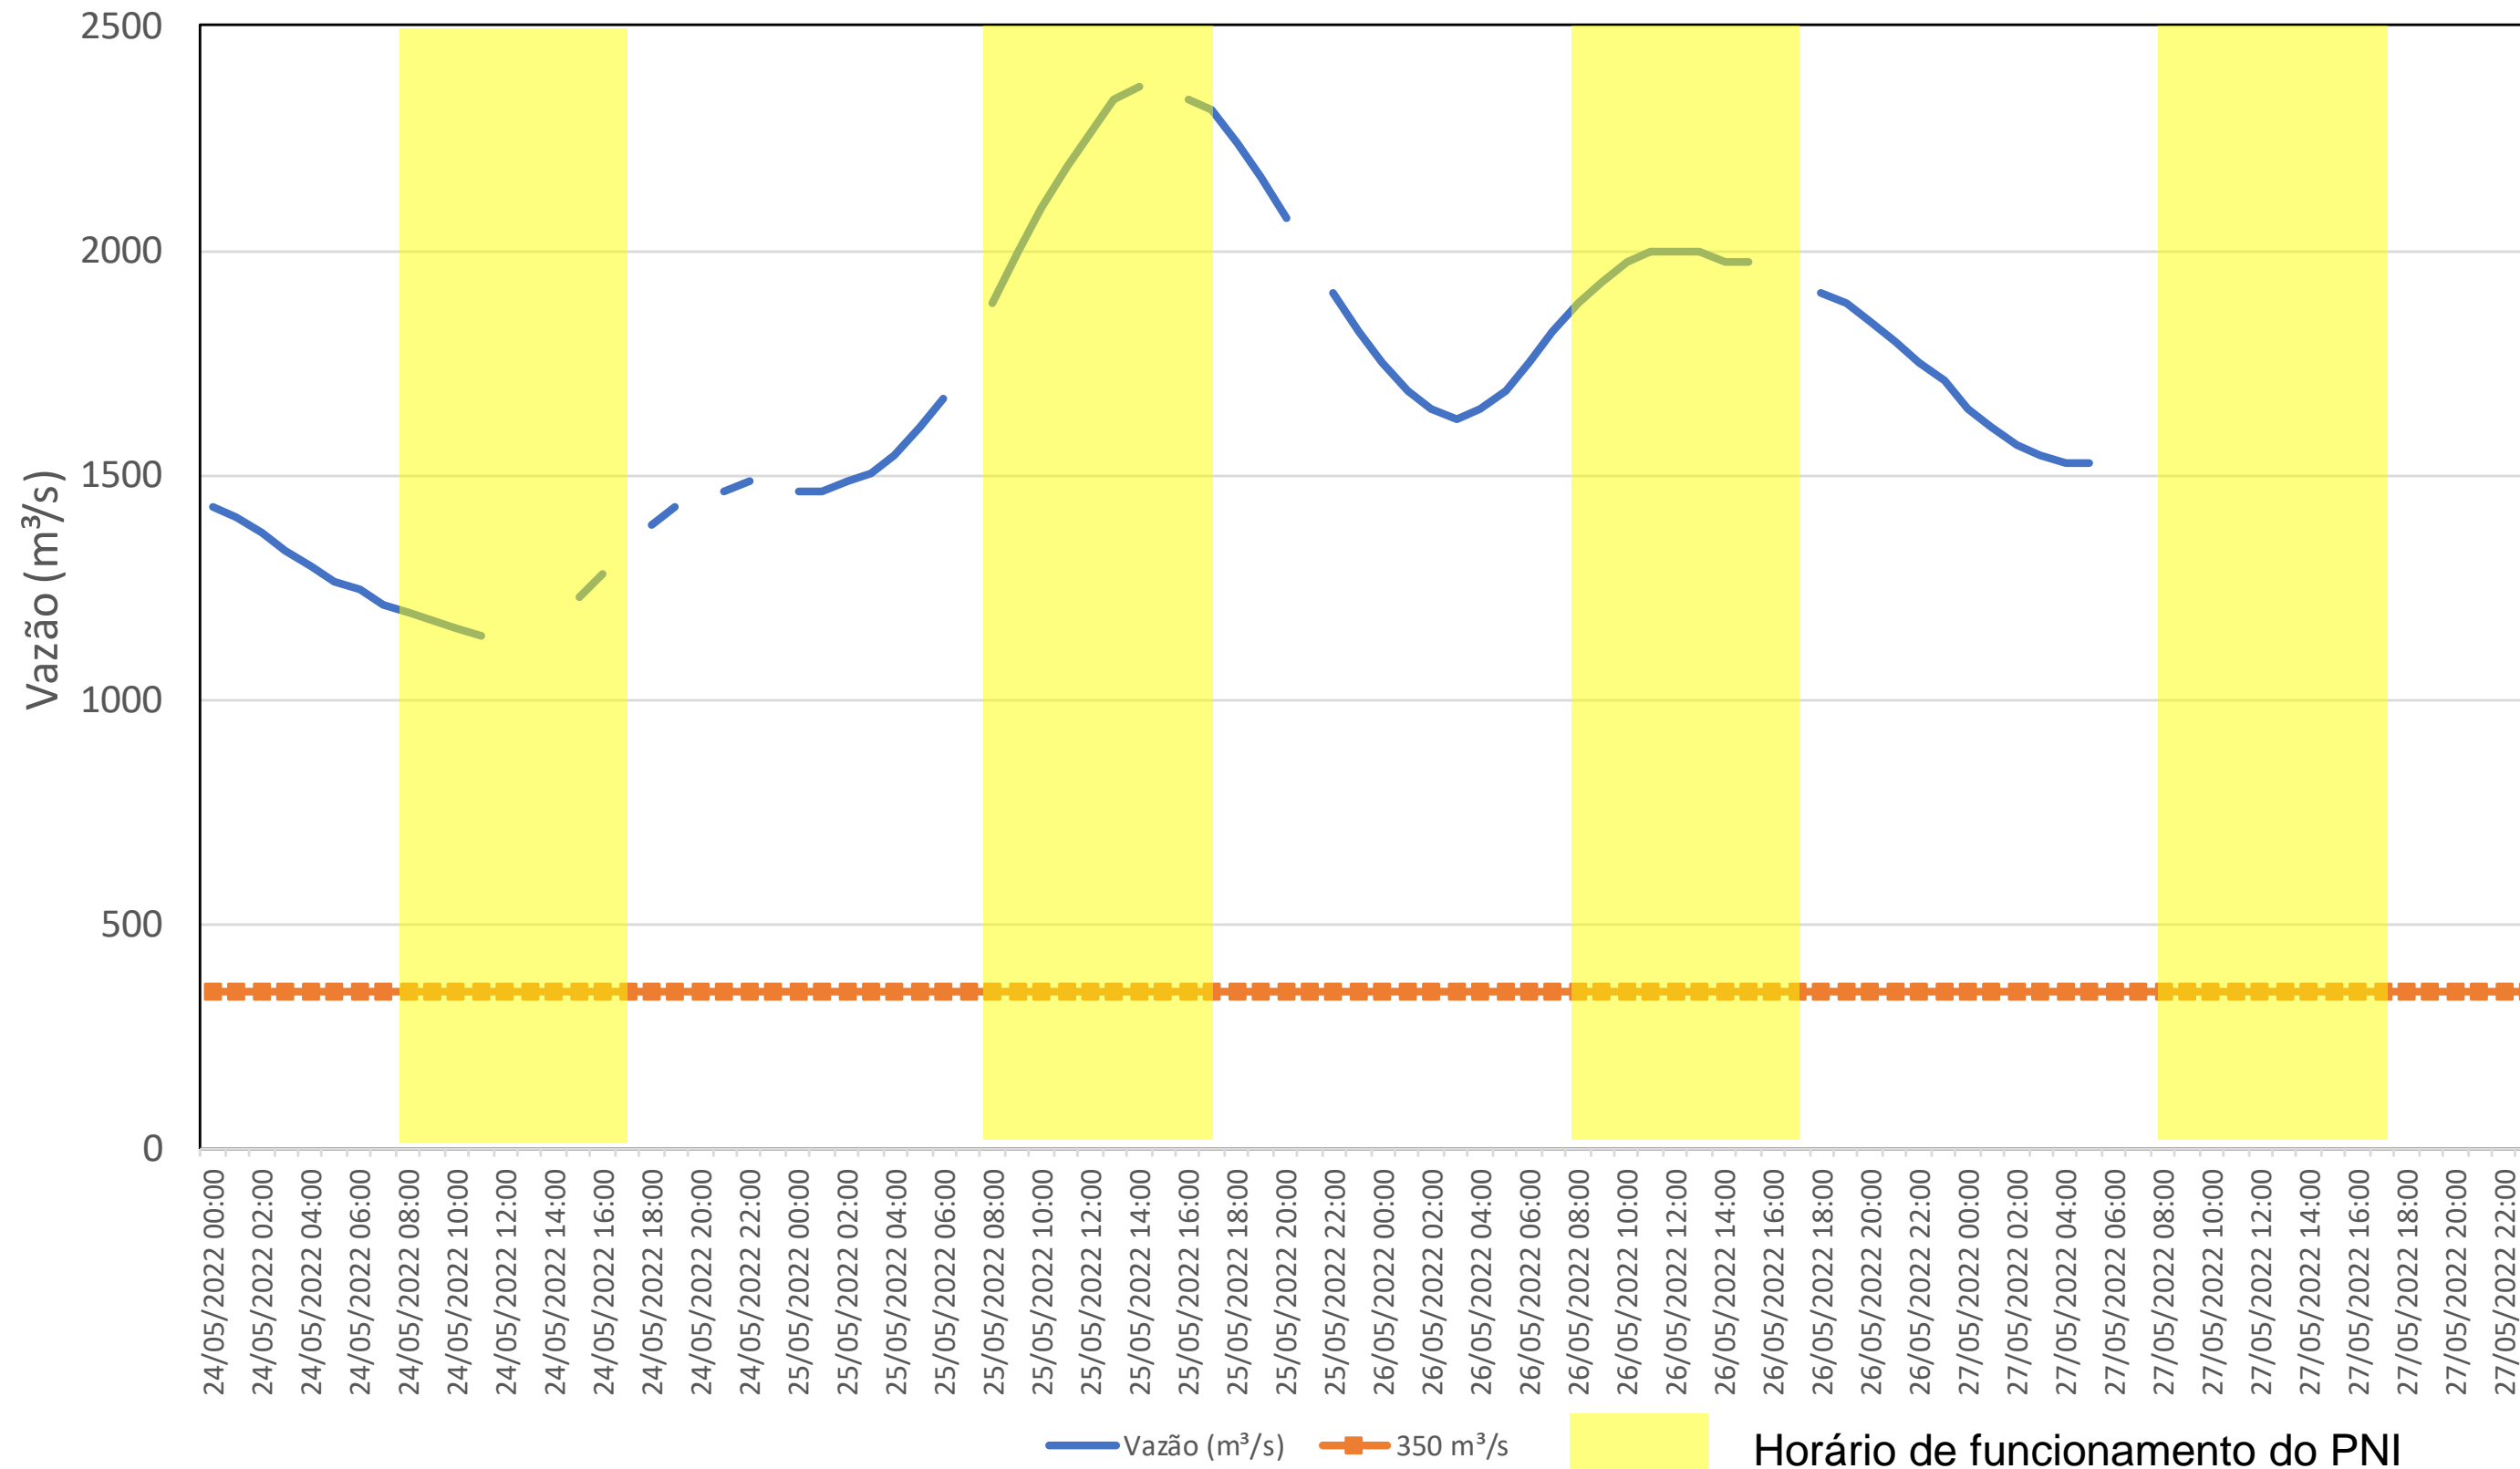

SALA DE SITUAÇÃO

Acompanhamento Bacia do rio Iguaçu

27/05/2022

* Os dados utilizados para o boletim são brutos e estão sujeitos a consistência.

SALA DE SITUAÇÃO

Estação Fluviométrica UHE Itaipu Hotel Cataratas

SALA DE SITUAÇÃO

Acompanhamento Bacia do rio Uruguai

27/05/2022

* Os dados utilizados para o boletim são brutos e estão sujeitos a consistência.