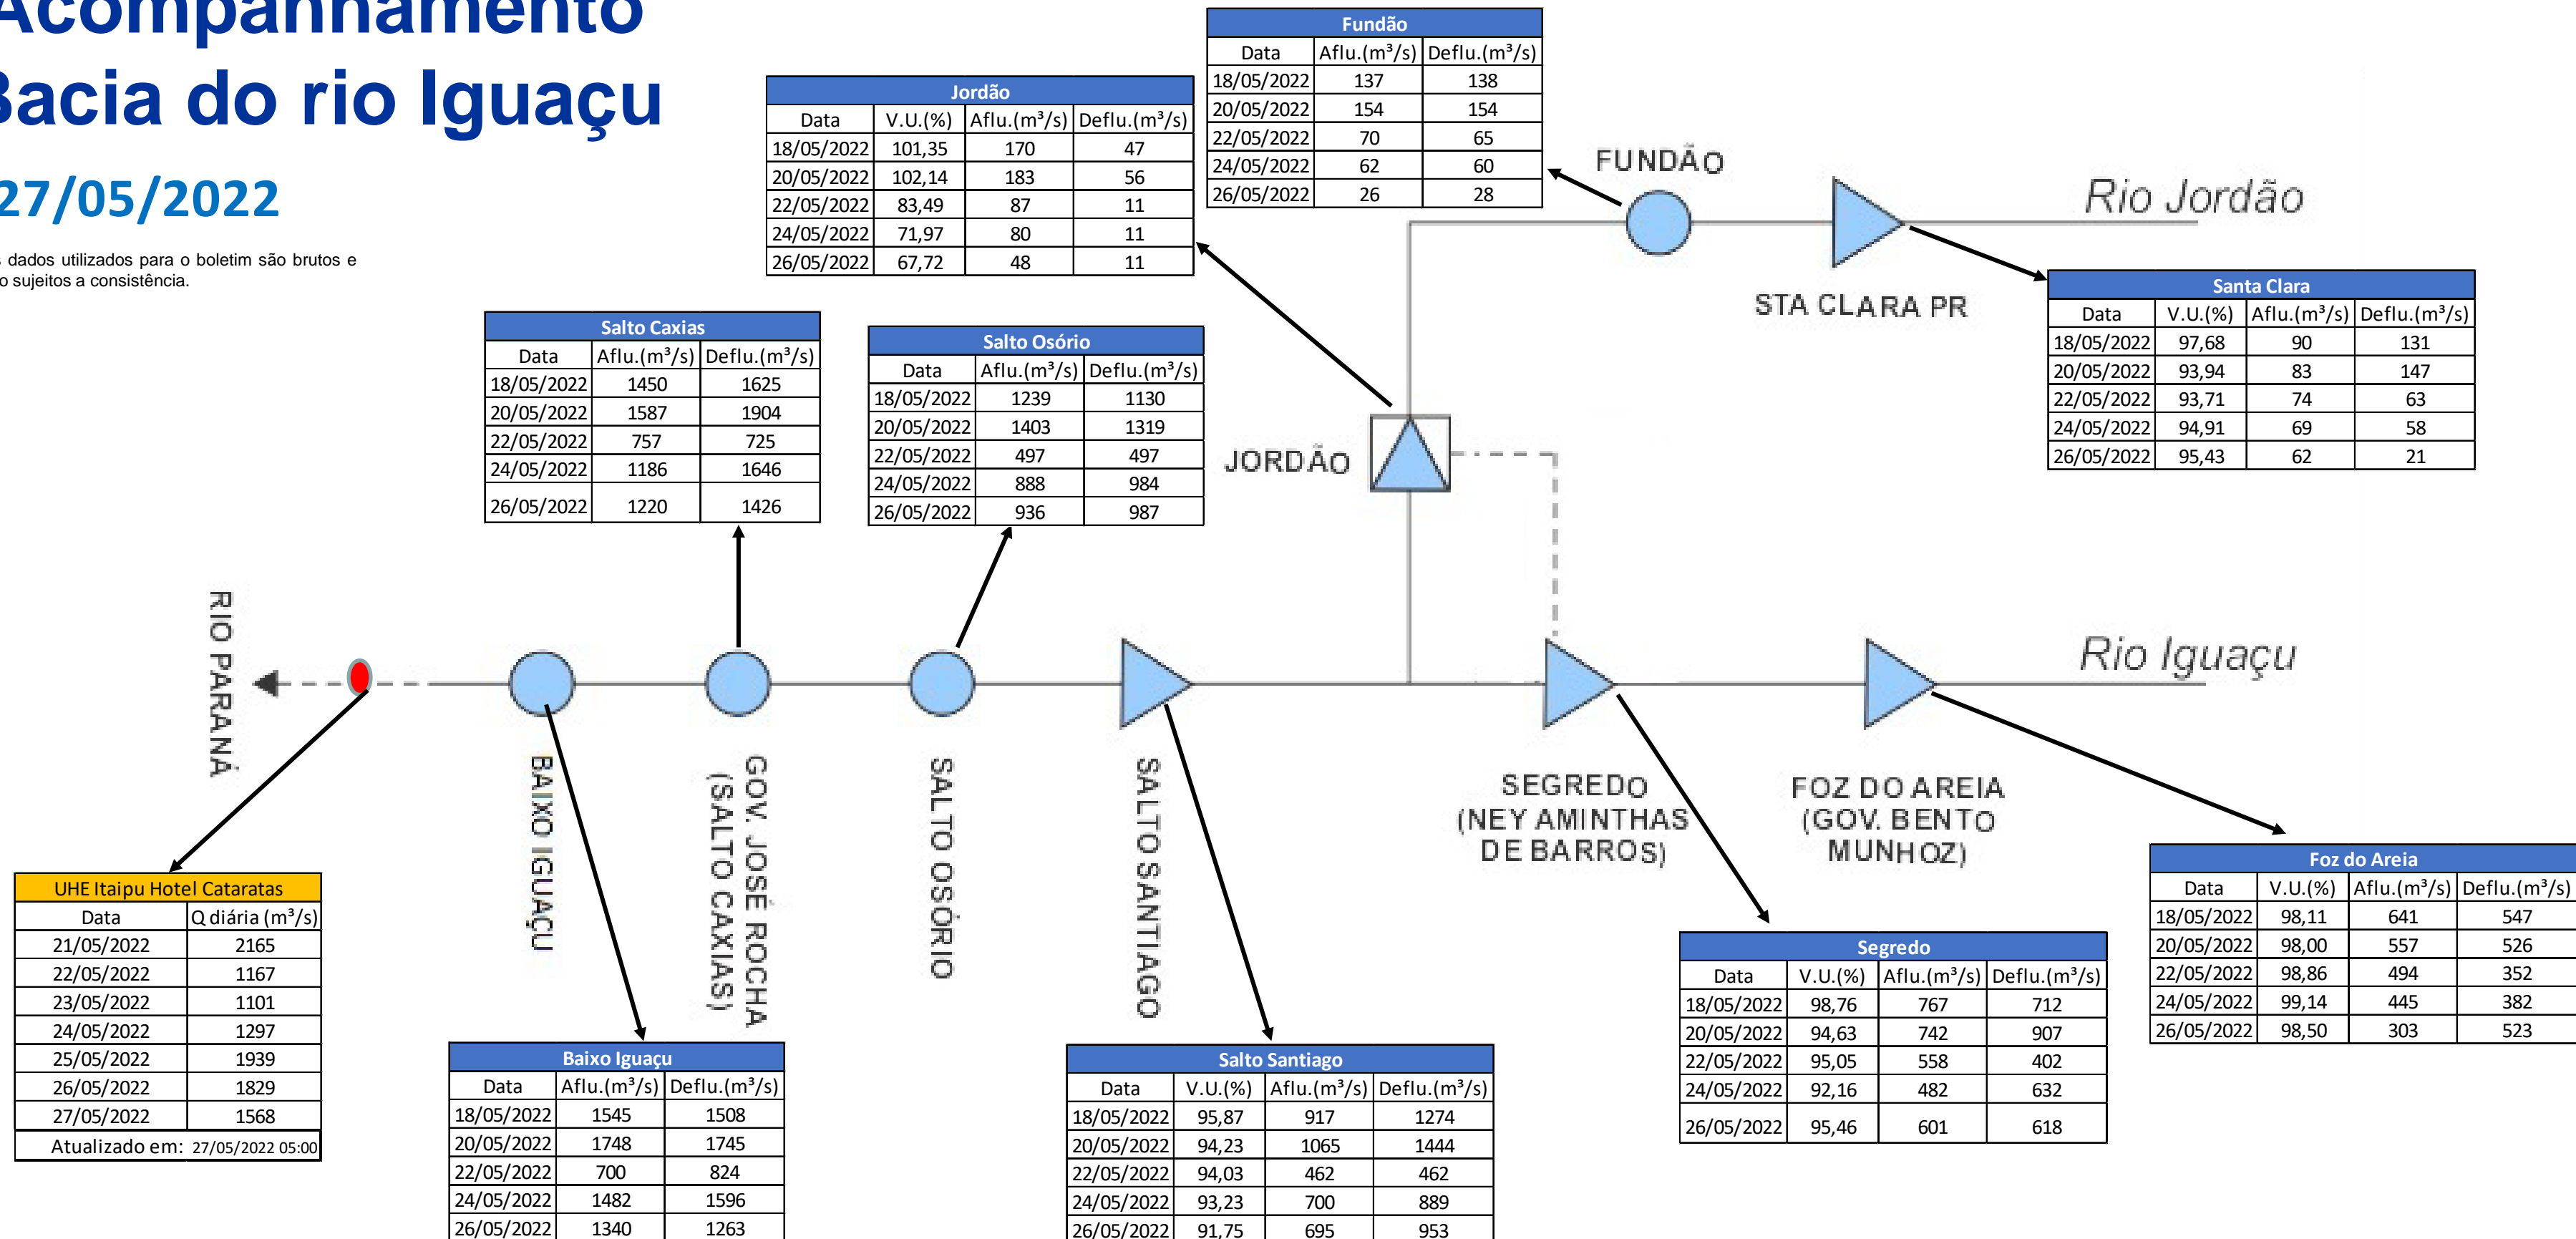

SALA DE SITUAÇÃO

Acompanhamento Bacia do rio Iguaçu

27/05/2022

* Os dados utilizados para o boletim são brutos e estão sujeitos a consistência.

SALA DE SITUAÇÃO

Estação Fluviométrica UHE Itaipu Hotel Cataratas

SALA DE SITUAÇÃO

Acompanhamento Bacia do rio Uruguai

27/05/2022

* Os dados utilizados para o boletim são brutos e estão sujeitos a consistência.