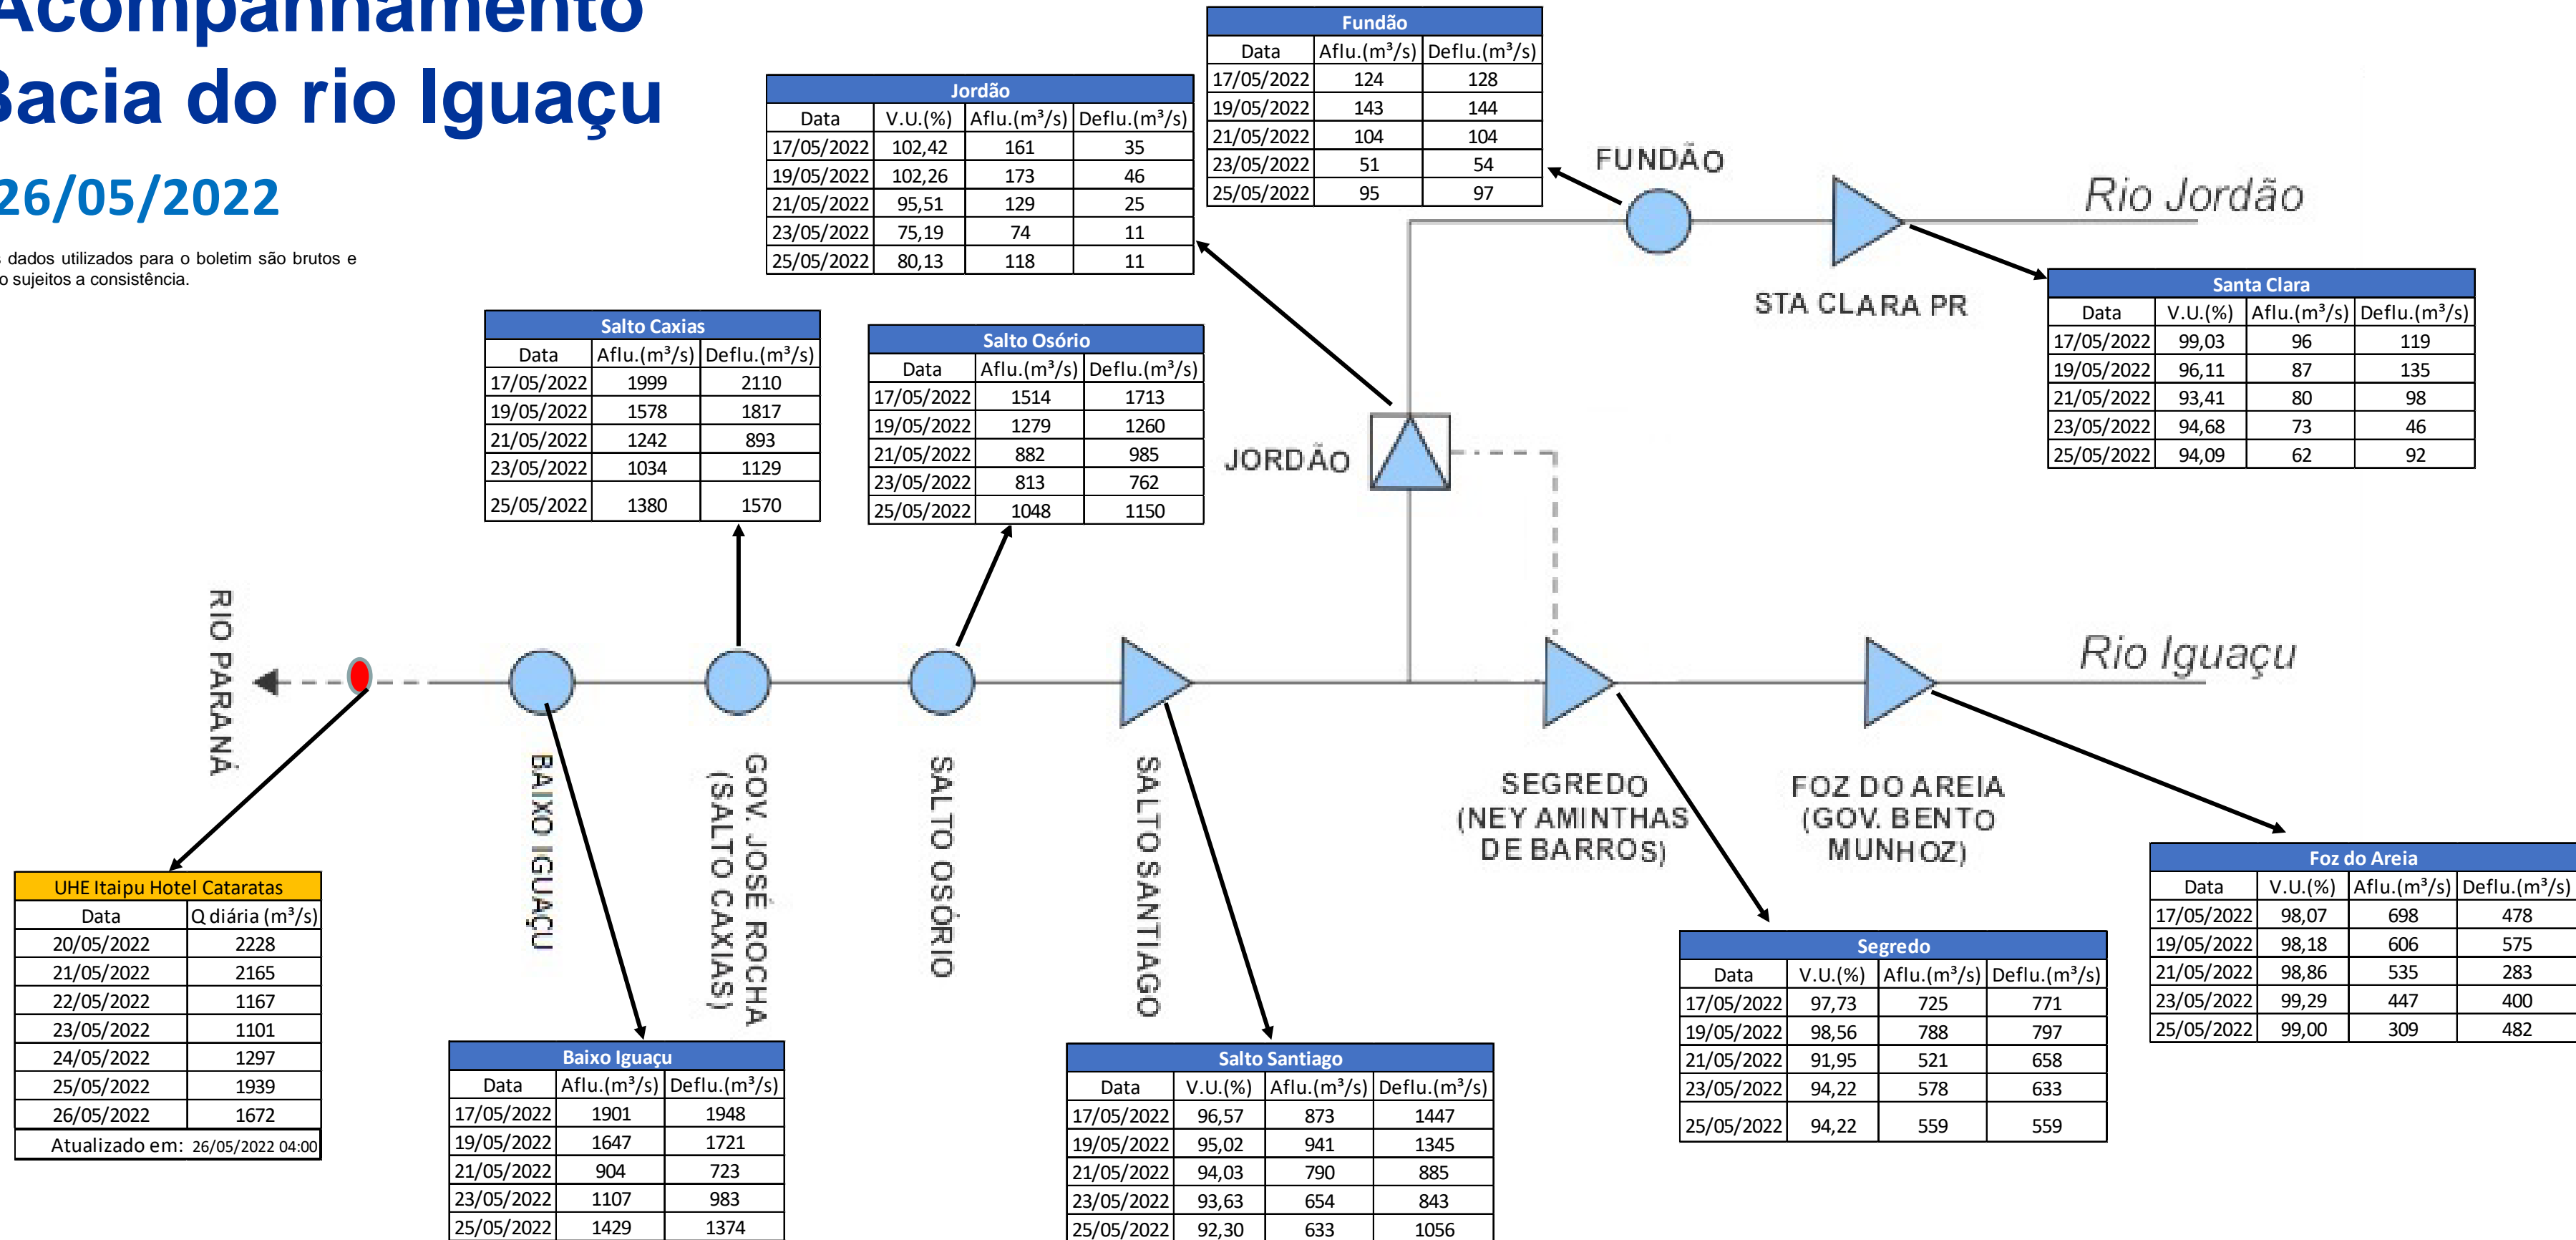

SALA DE SITUAÇÃO

Acompanhamento Bacia do rio Iguaçu

26/05/2022

* Os dados utilizados para o boletim são brutos e estão sujeitos a consistência.

SALA DE SITUAÇÃO

Estação Fluviométrica UHE Itaipu Hotel Cataratas

SALA DE SITUAÇÃO

Acompanhamento Bacia do rio Uruguai

26/05/2022

* Os dados utilizados para o boletim são brutos e estão sujeitos a consistência.