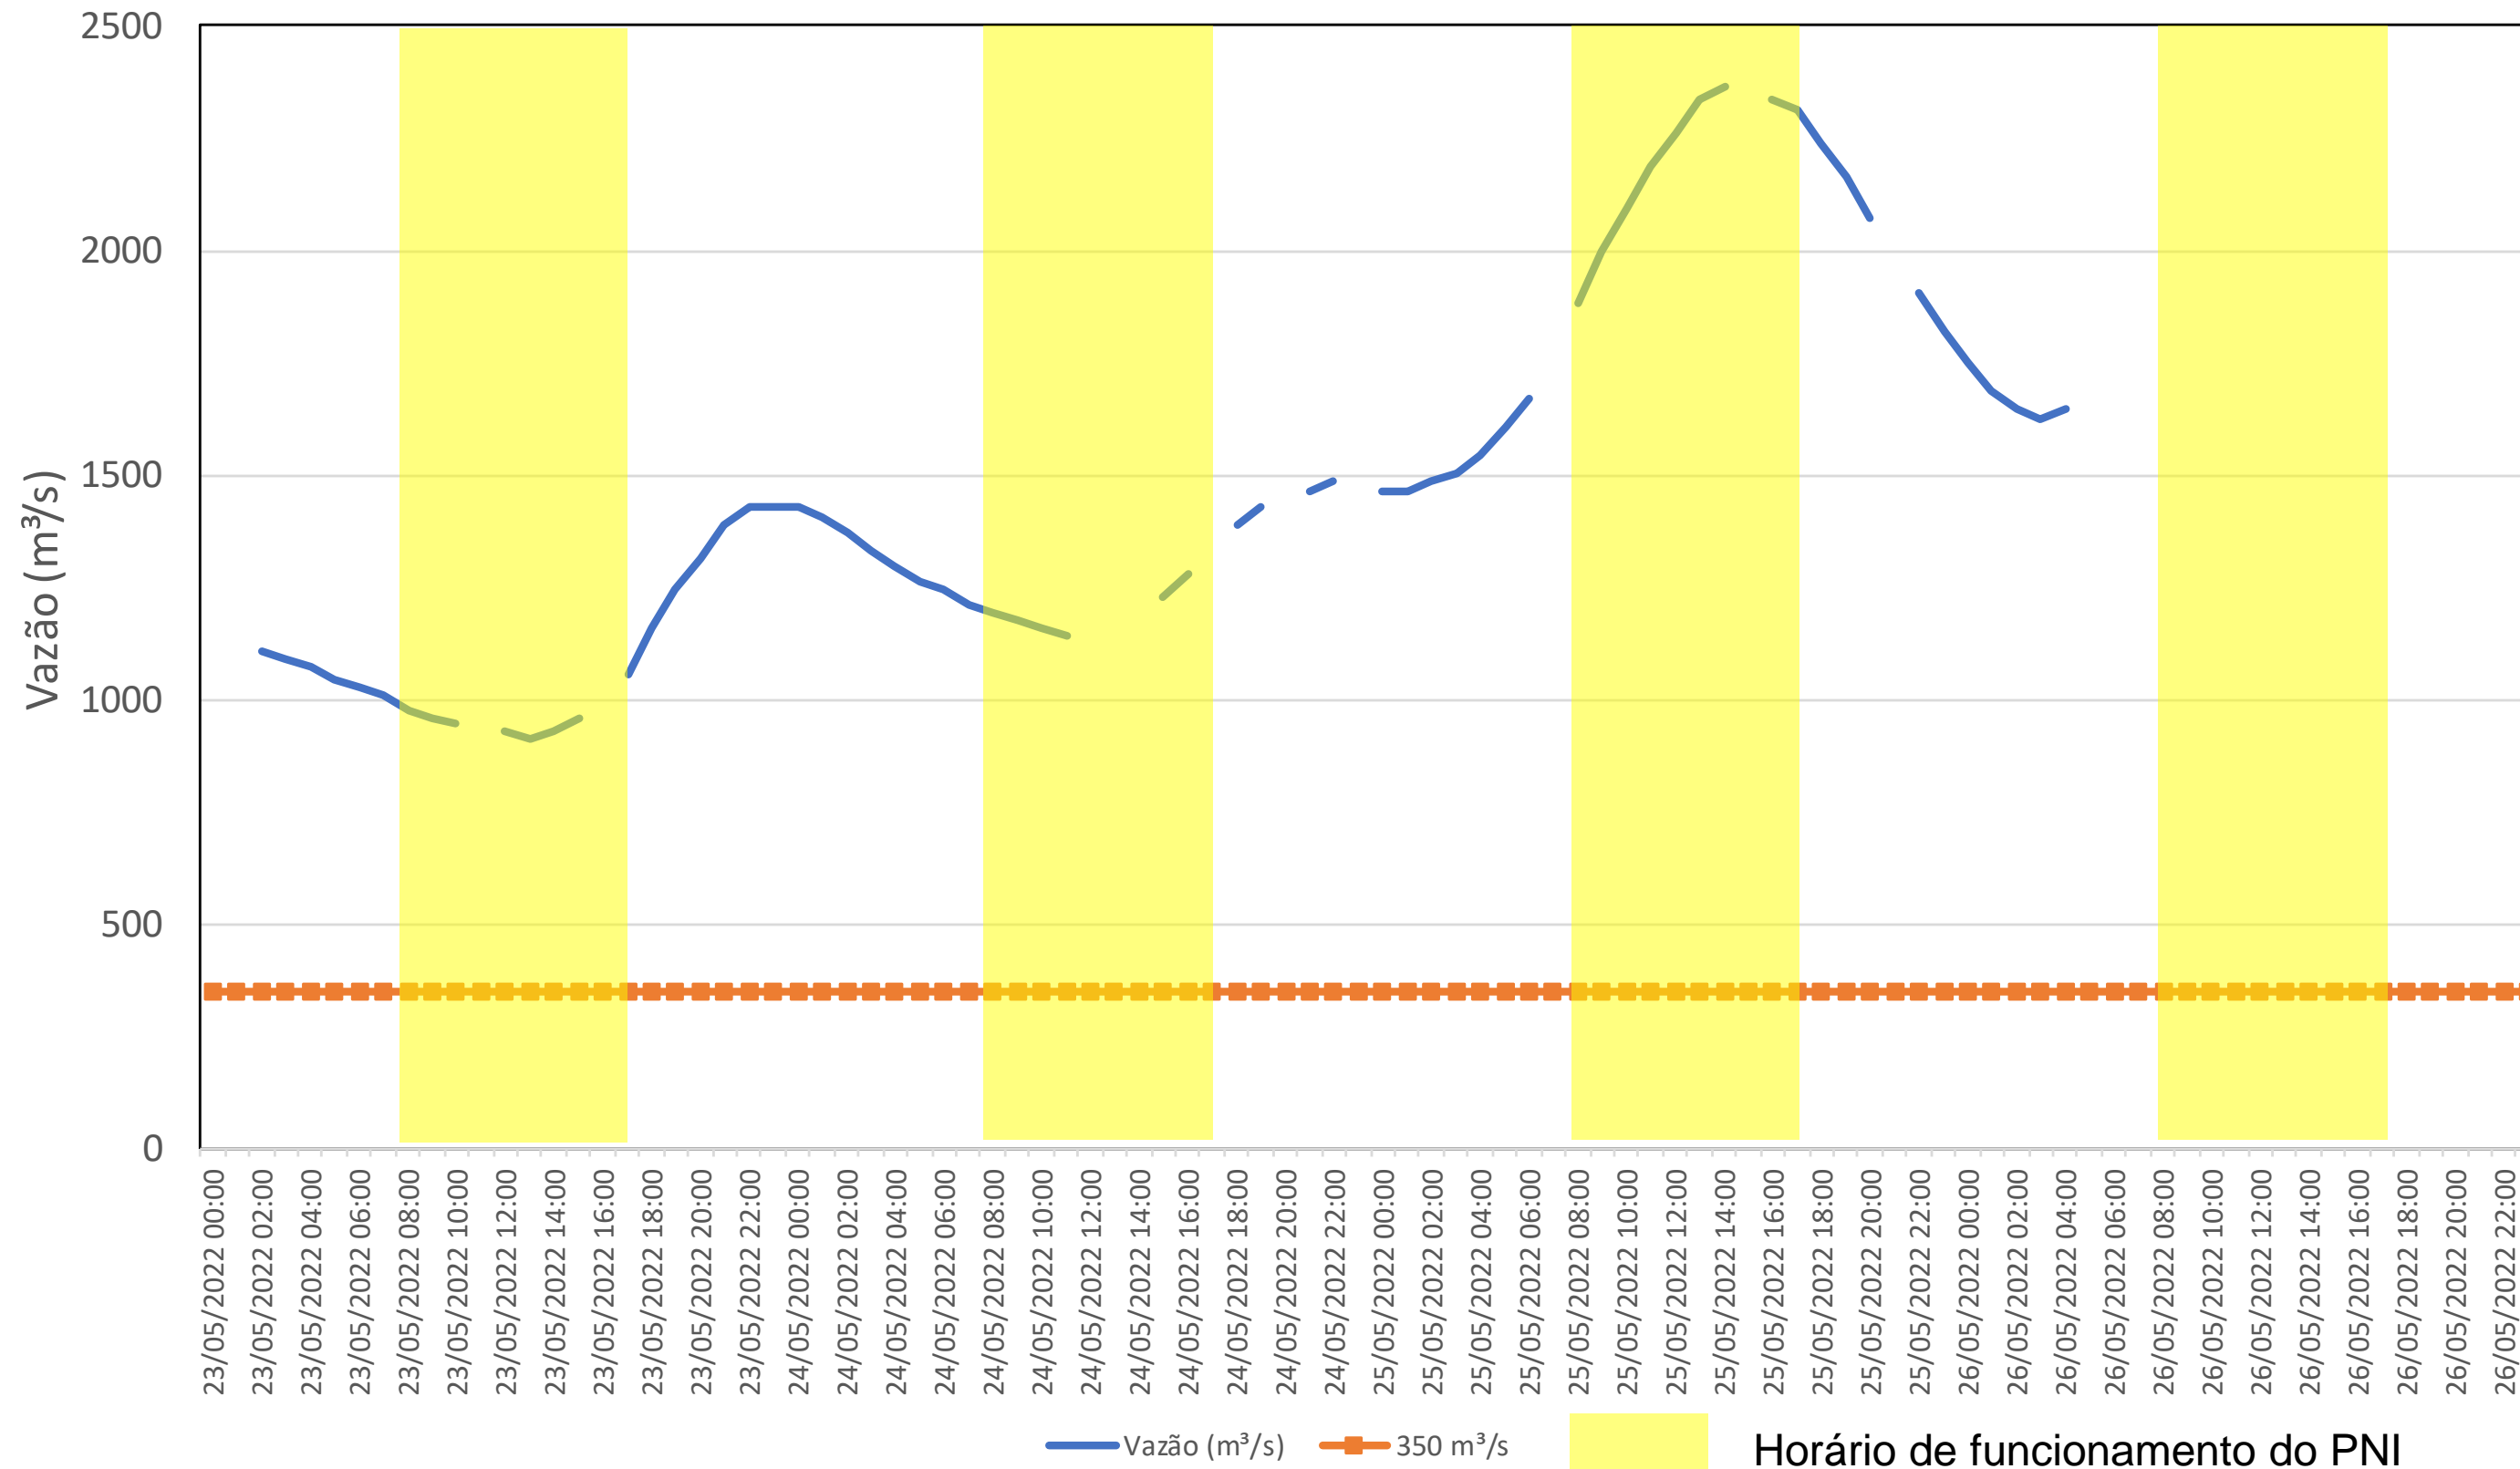

SALA DE SITUAÇÃO

Acompanhamento Bacia do rio Iguaçu

26/05/2022

* Os dados utilizados para o boletim são brutos e estão sujeitos a consistência.

SALA DE SITUAÇÃO

Estação Fluviométrica UHE Itaipu Hotel Cataratas

SALA DE SITUAÇÃO

Acompanhamento Bacia do rio Uruguai

26/05/2022

* Os dados utilizados para o boletim são brutos e estão sujeitos a consistência.