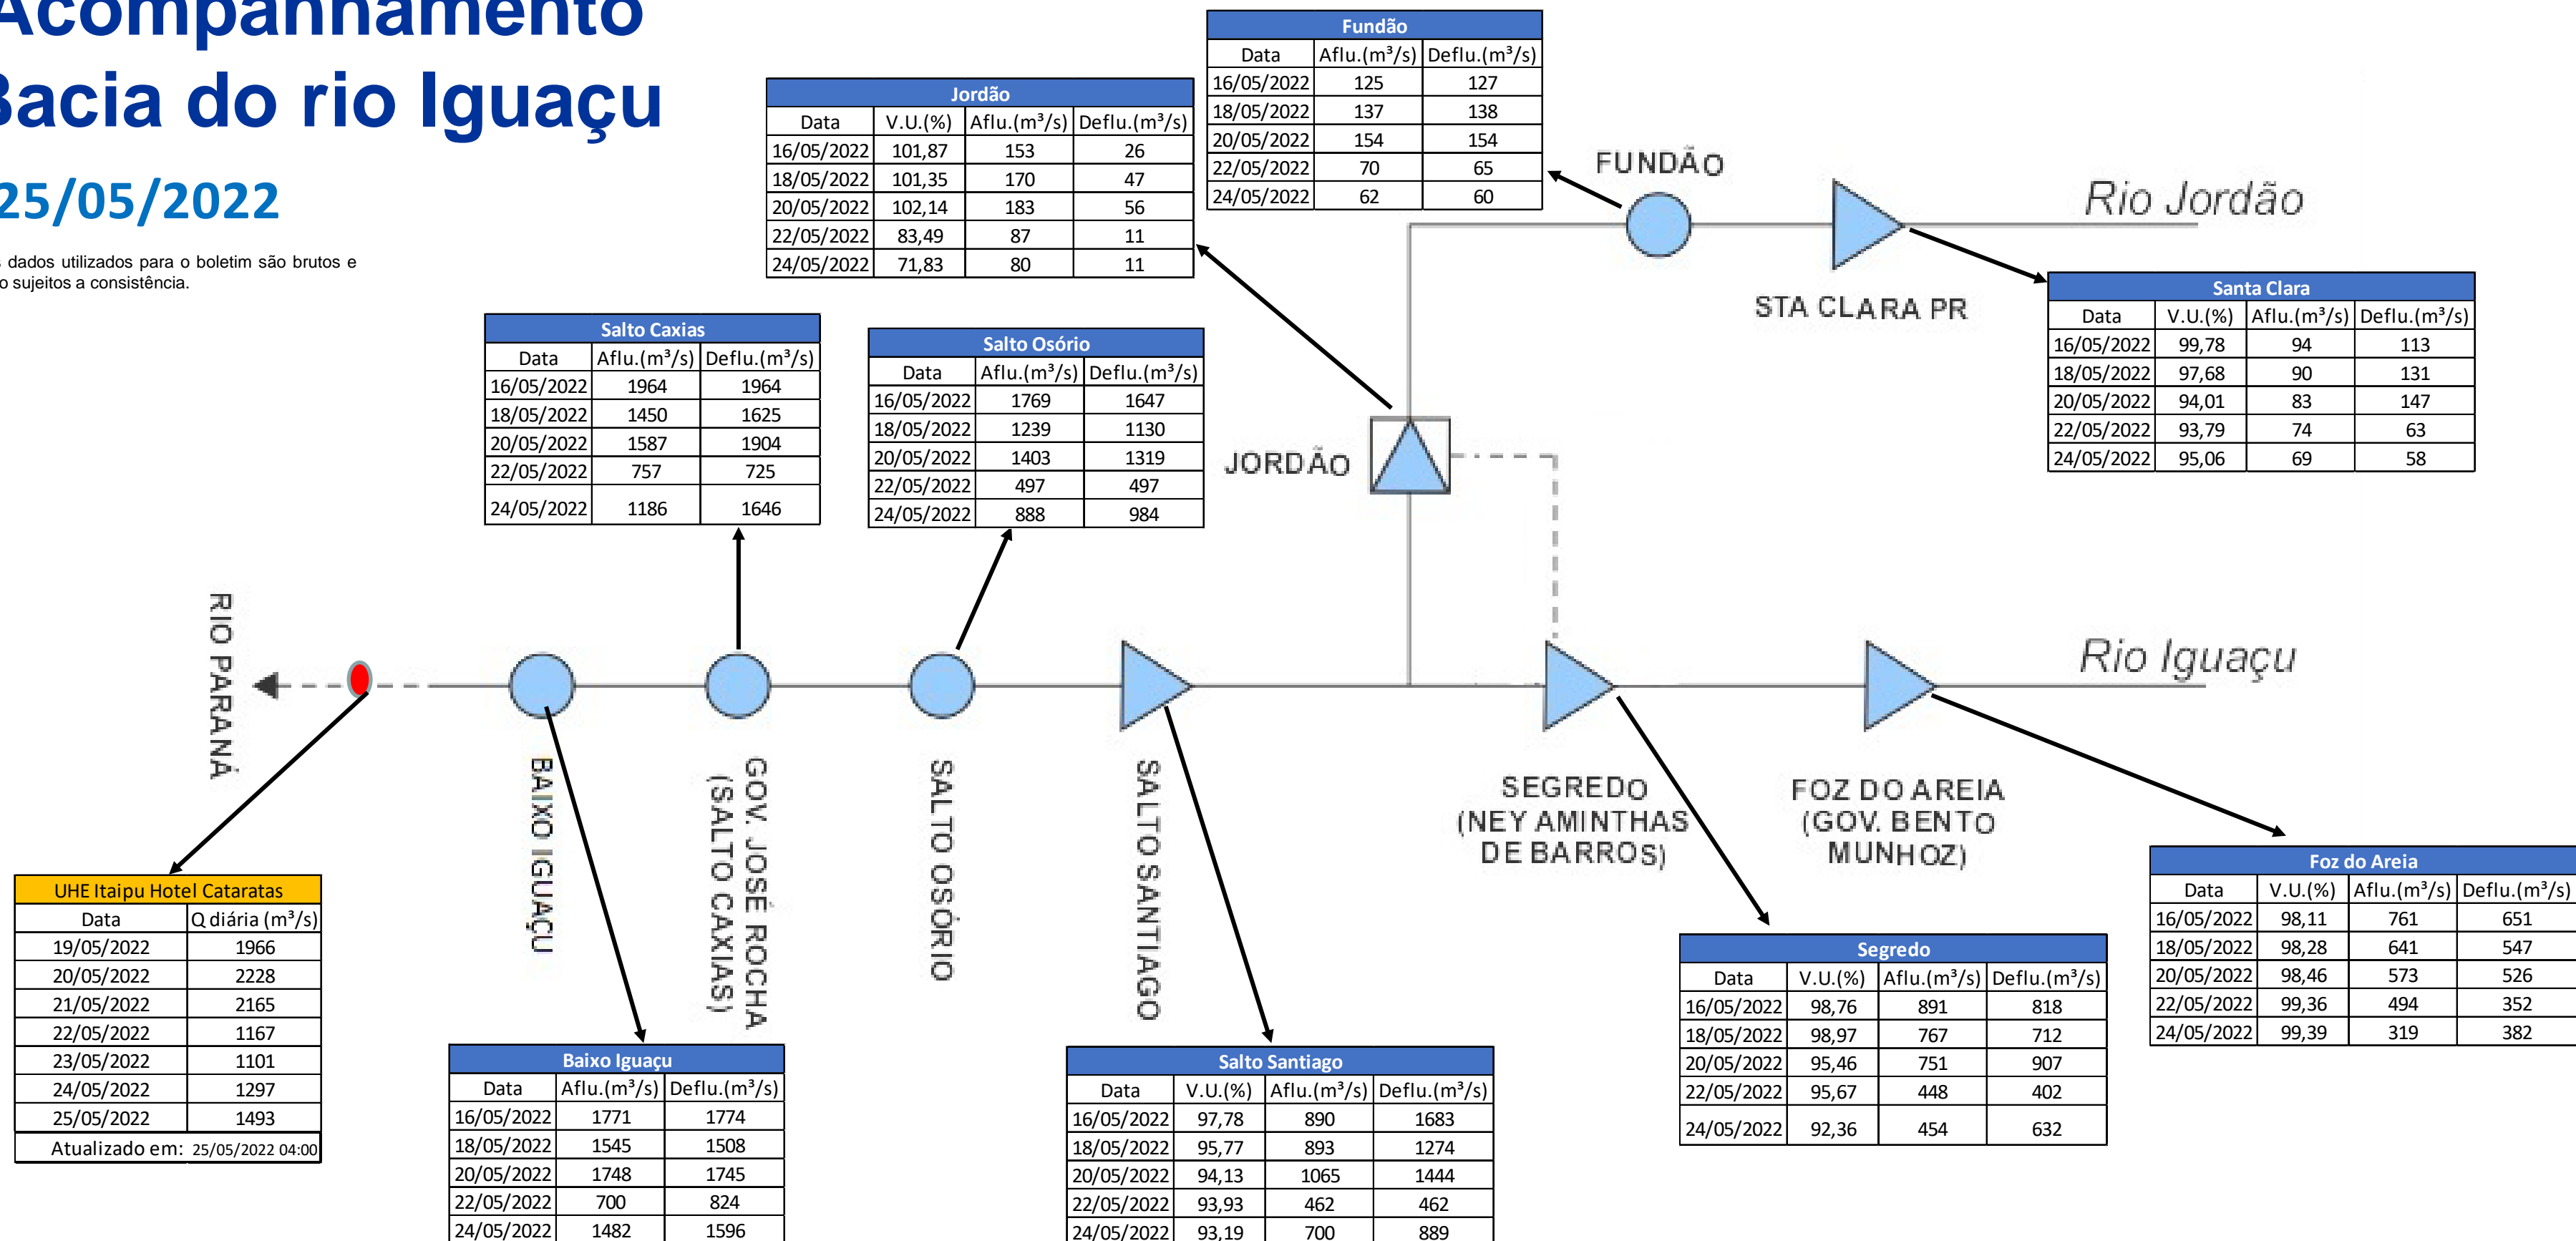

SALA DE SITUAÇÃO

Acompanhamento Bacia do rio Iguaçu

25/05/2022

* Os dados utilizados para o boletim são brutos e estão sujeitos a consistência.

SALA DE SITUAÇÃO

Estação Fluviométrica UHE Itaipu Hotel Cataratas

SALA DE SITUAÇÃO

Acompanhamento Bacia do rio Uruguai

25/05/2022

* Os dados utilizados para o boletim são brutos e estão sujeitos a consistência.