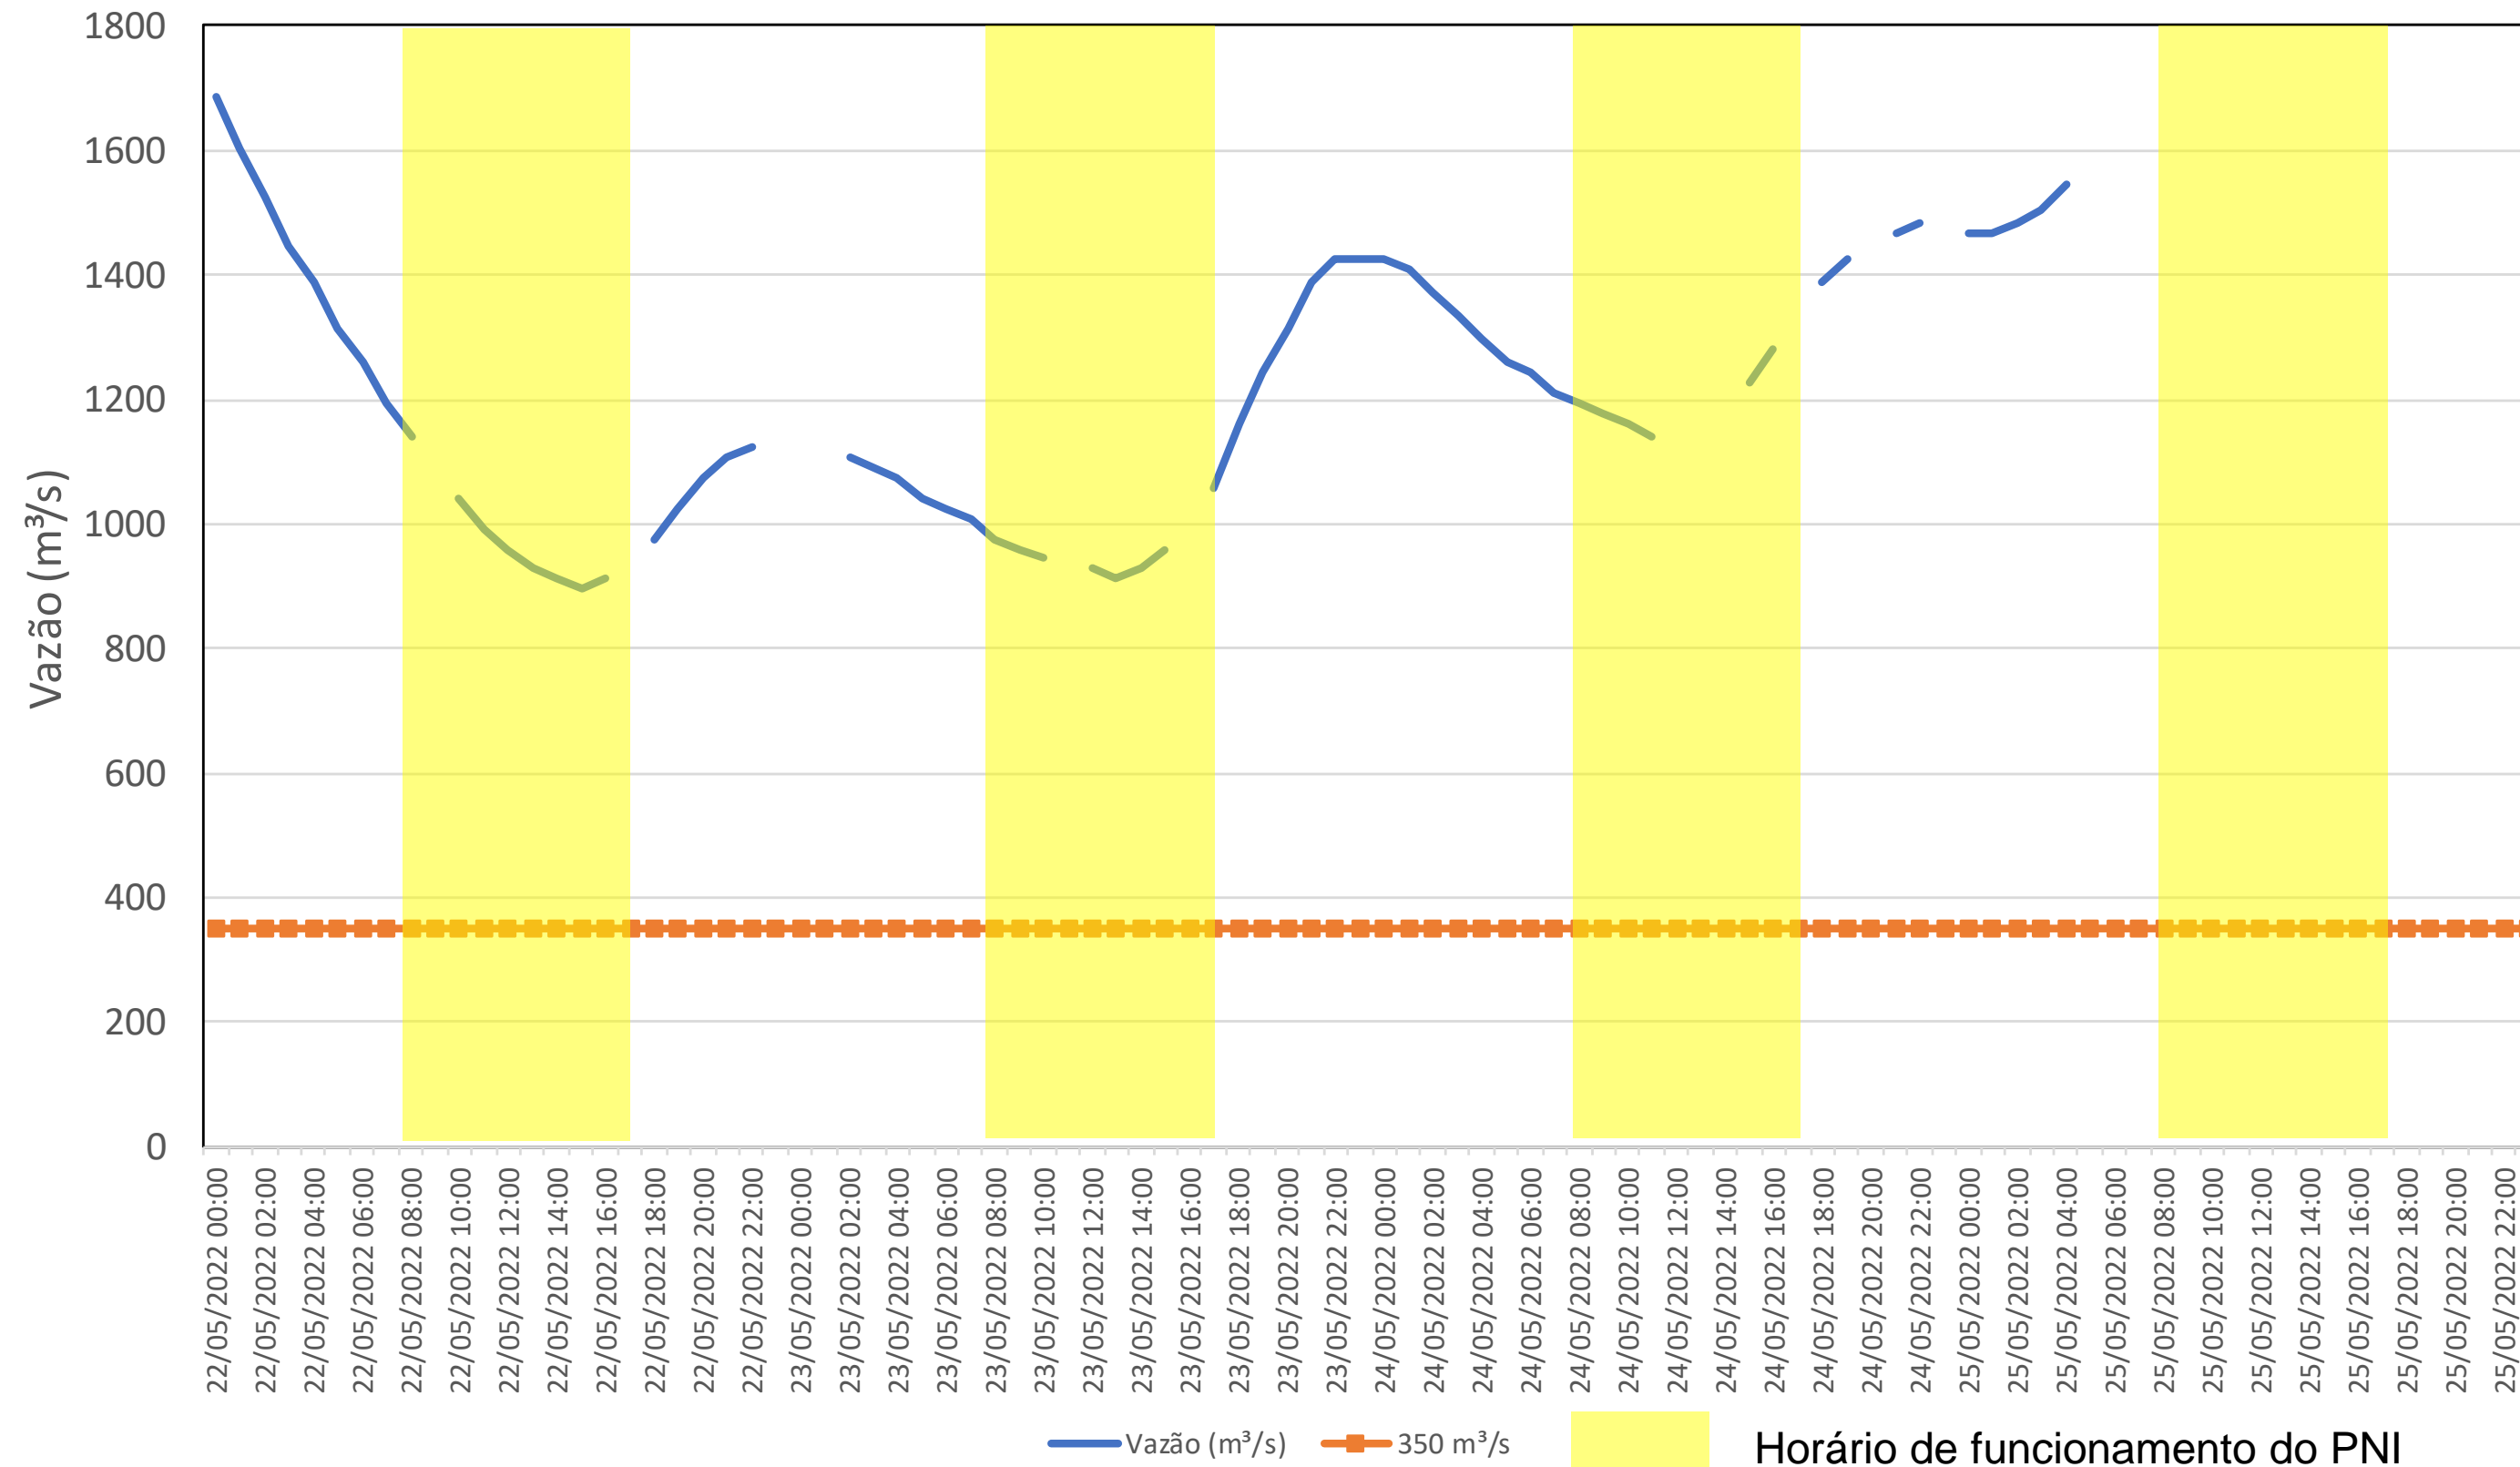

SALA DE SITUAÇÃO

Acompanhamento Bacia do rio Iguaçu

25/05/2022

* Os dados utilizados para o boletim são brutos e estão sujeitos a consistência.

SALA DE SITUAÇÃO

Estação Fluviométrica UHE Itaipu Hotel Cataratas

SALA DE SITUAÇÃO

Acompanhamento Bacia do rio Uruguai

25/05/2022

* Os dados utilizados para o boletim são brutos e estão sujeitos a consistência.