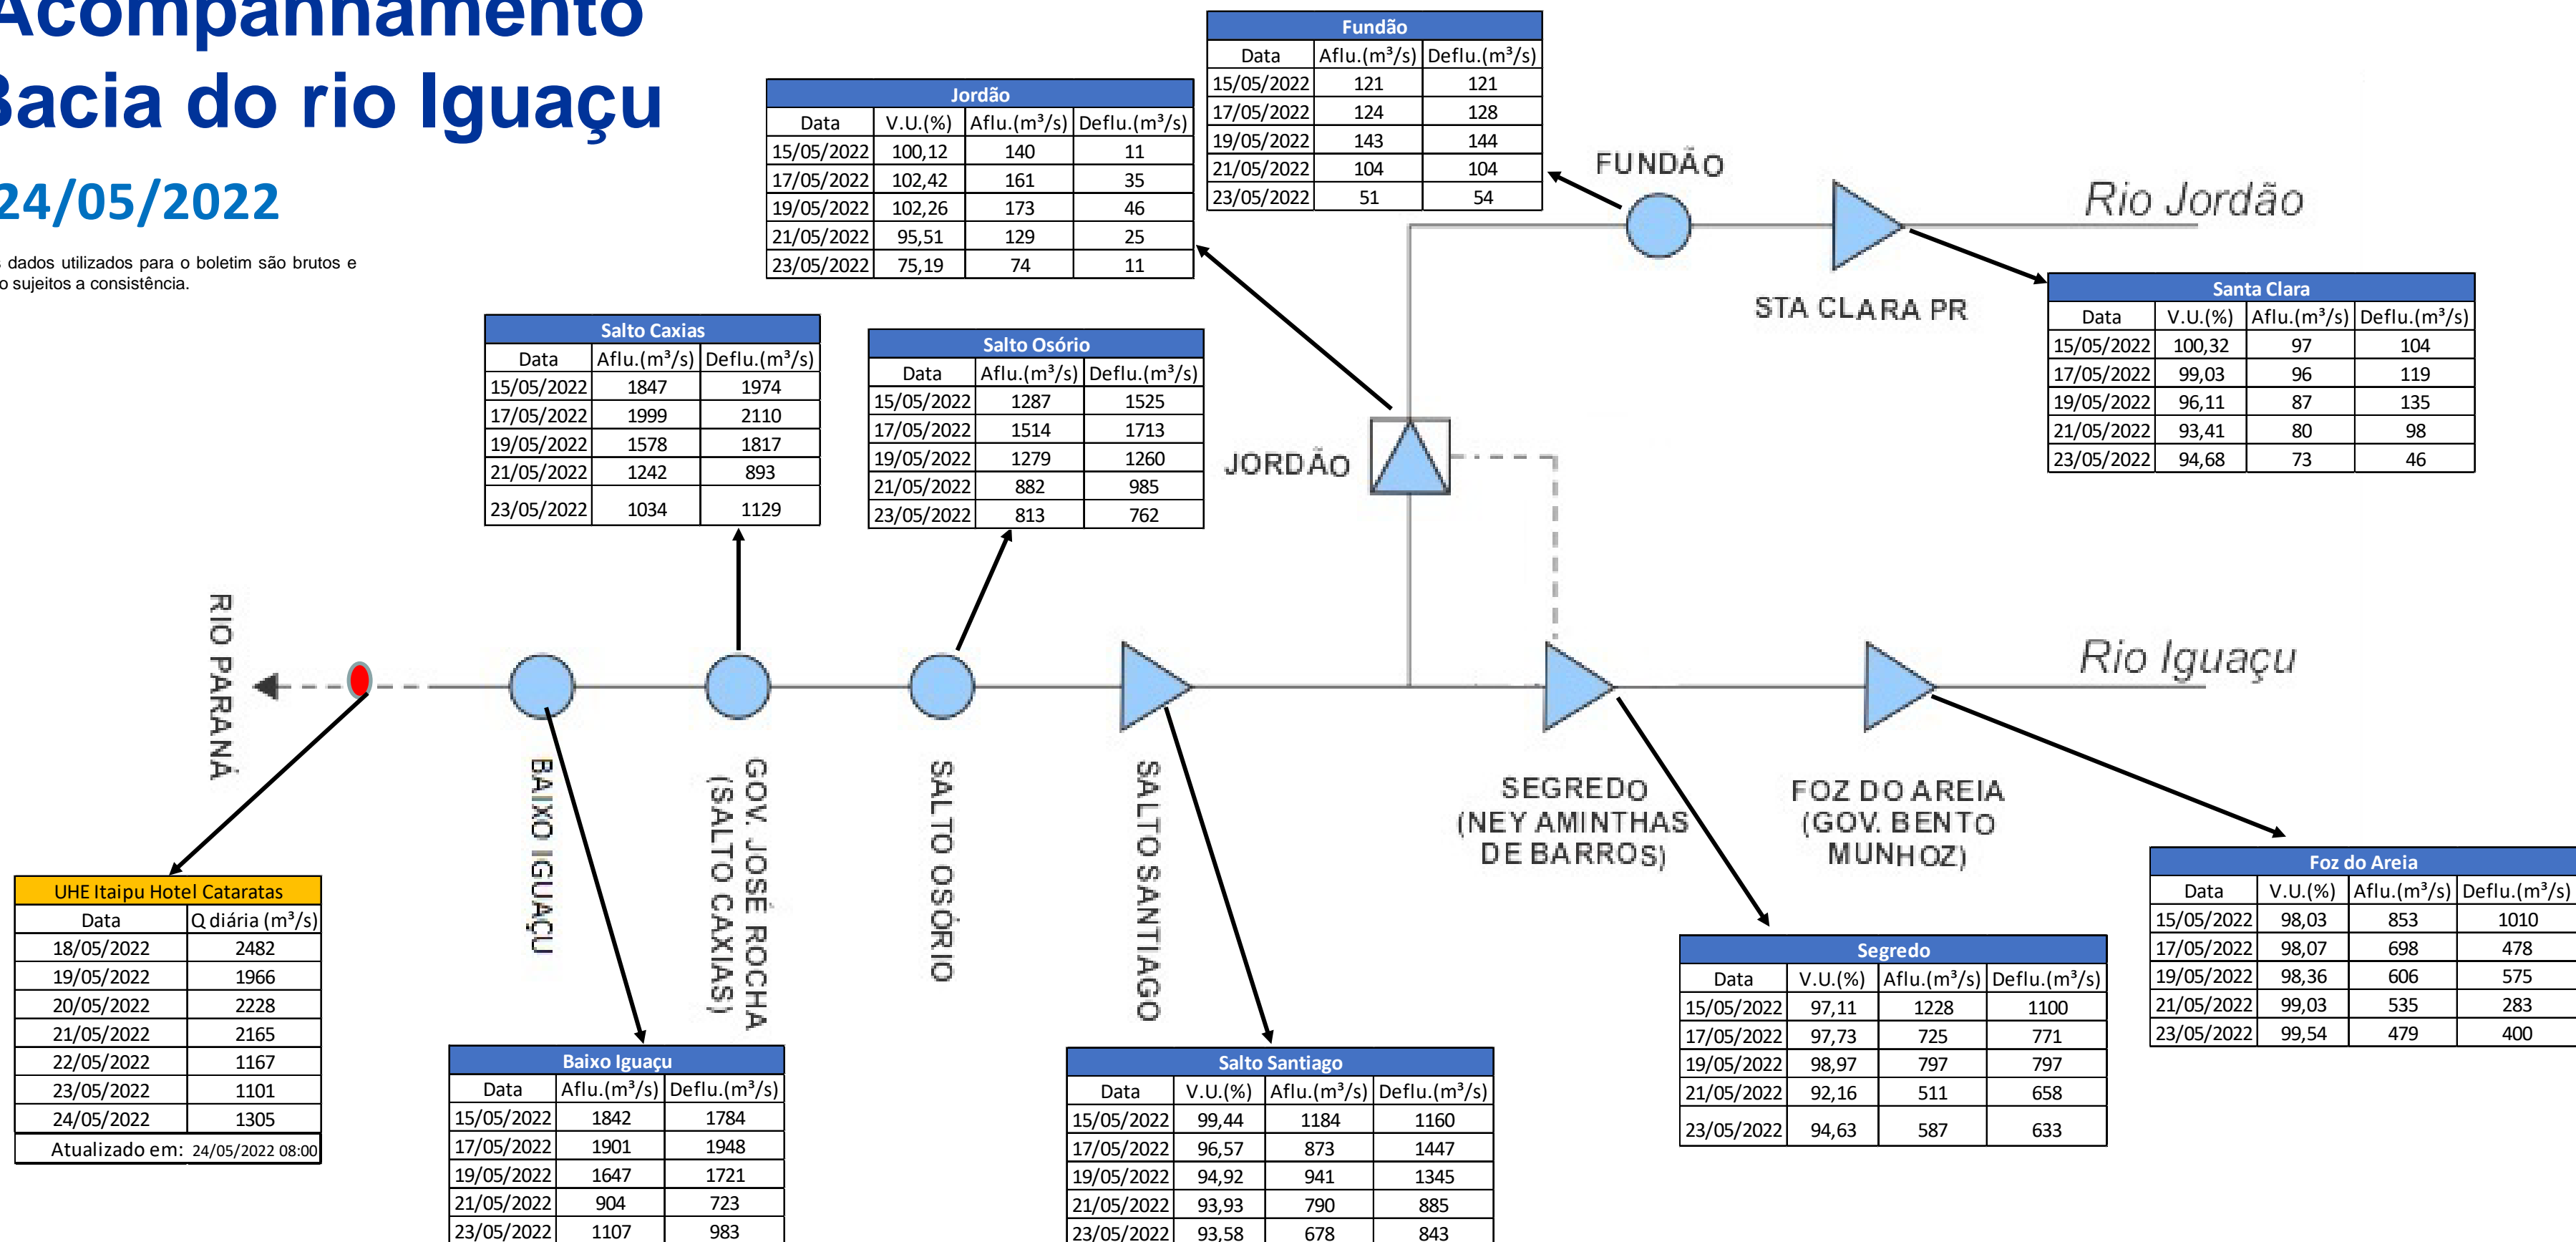

# SALA DE SITUAÇÃO

## Acompanhamento Bacia do rio Iguaçu

24/05/2022

\* Os dados utilizados para o boletim são brutos e estão sujeitos a consistência.

## Estação Fluviométrica UHE Itaipu Hotel Cataratas