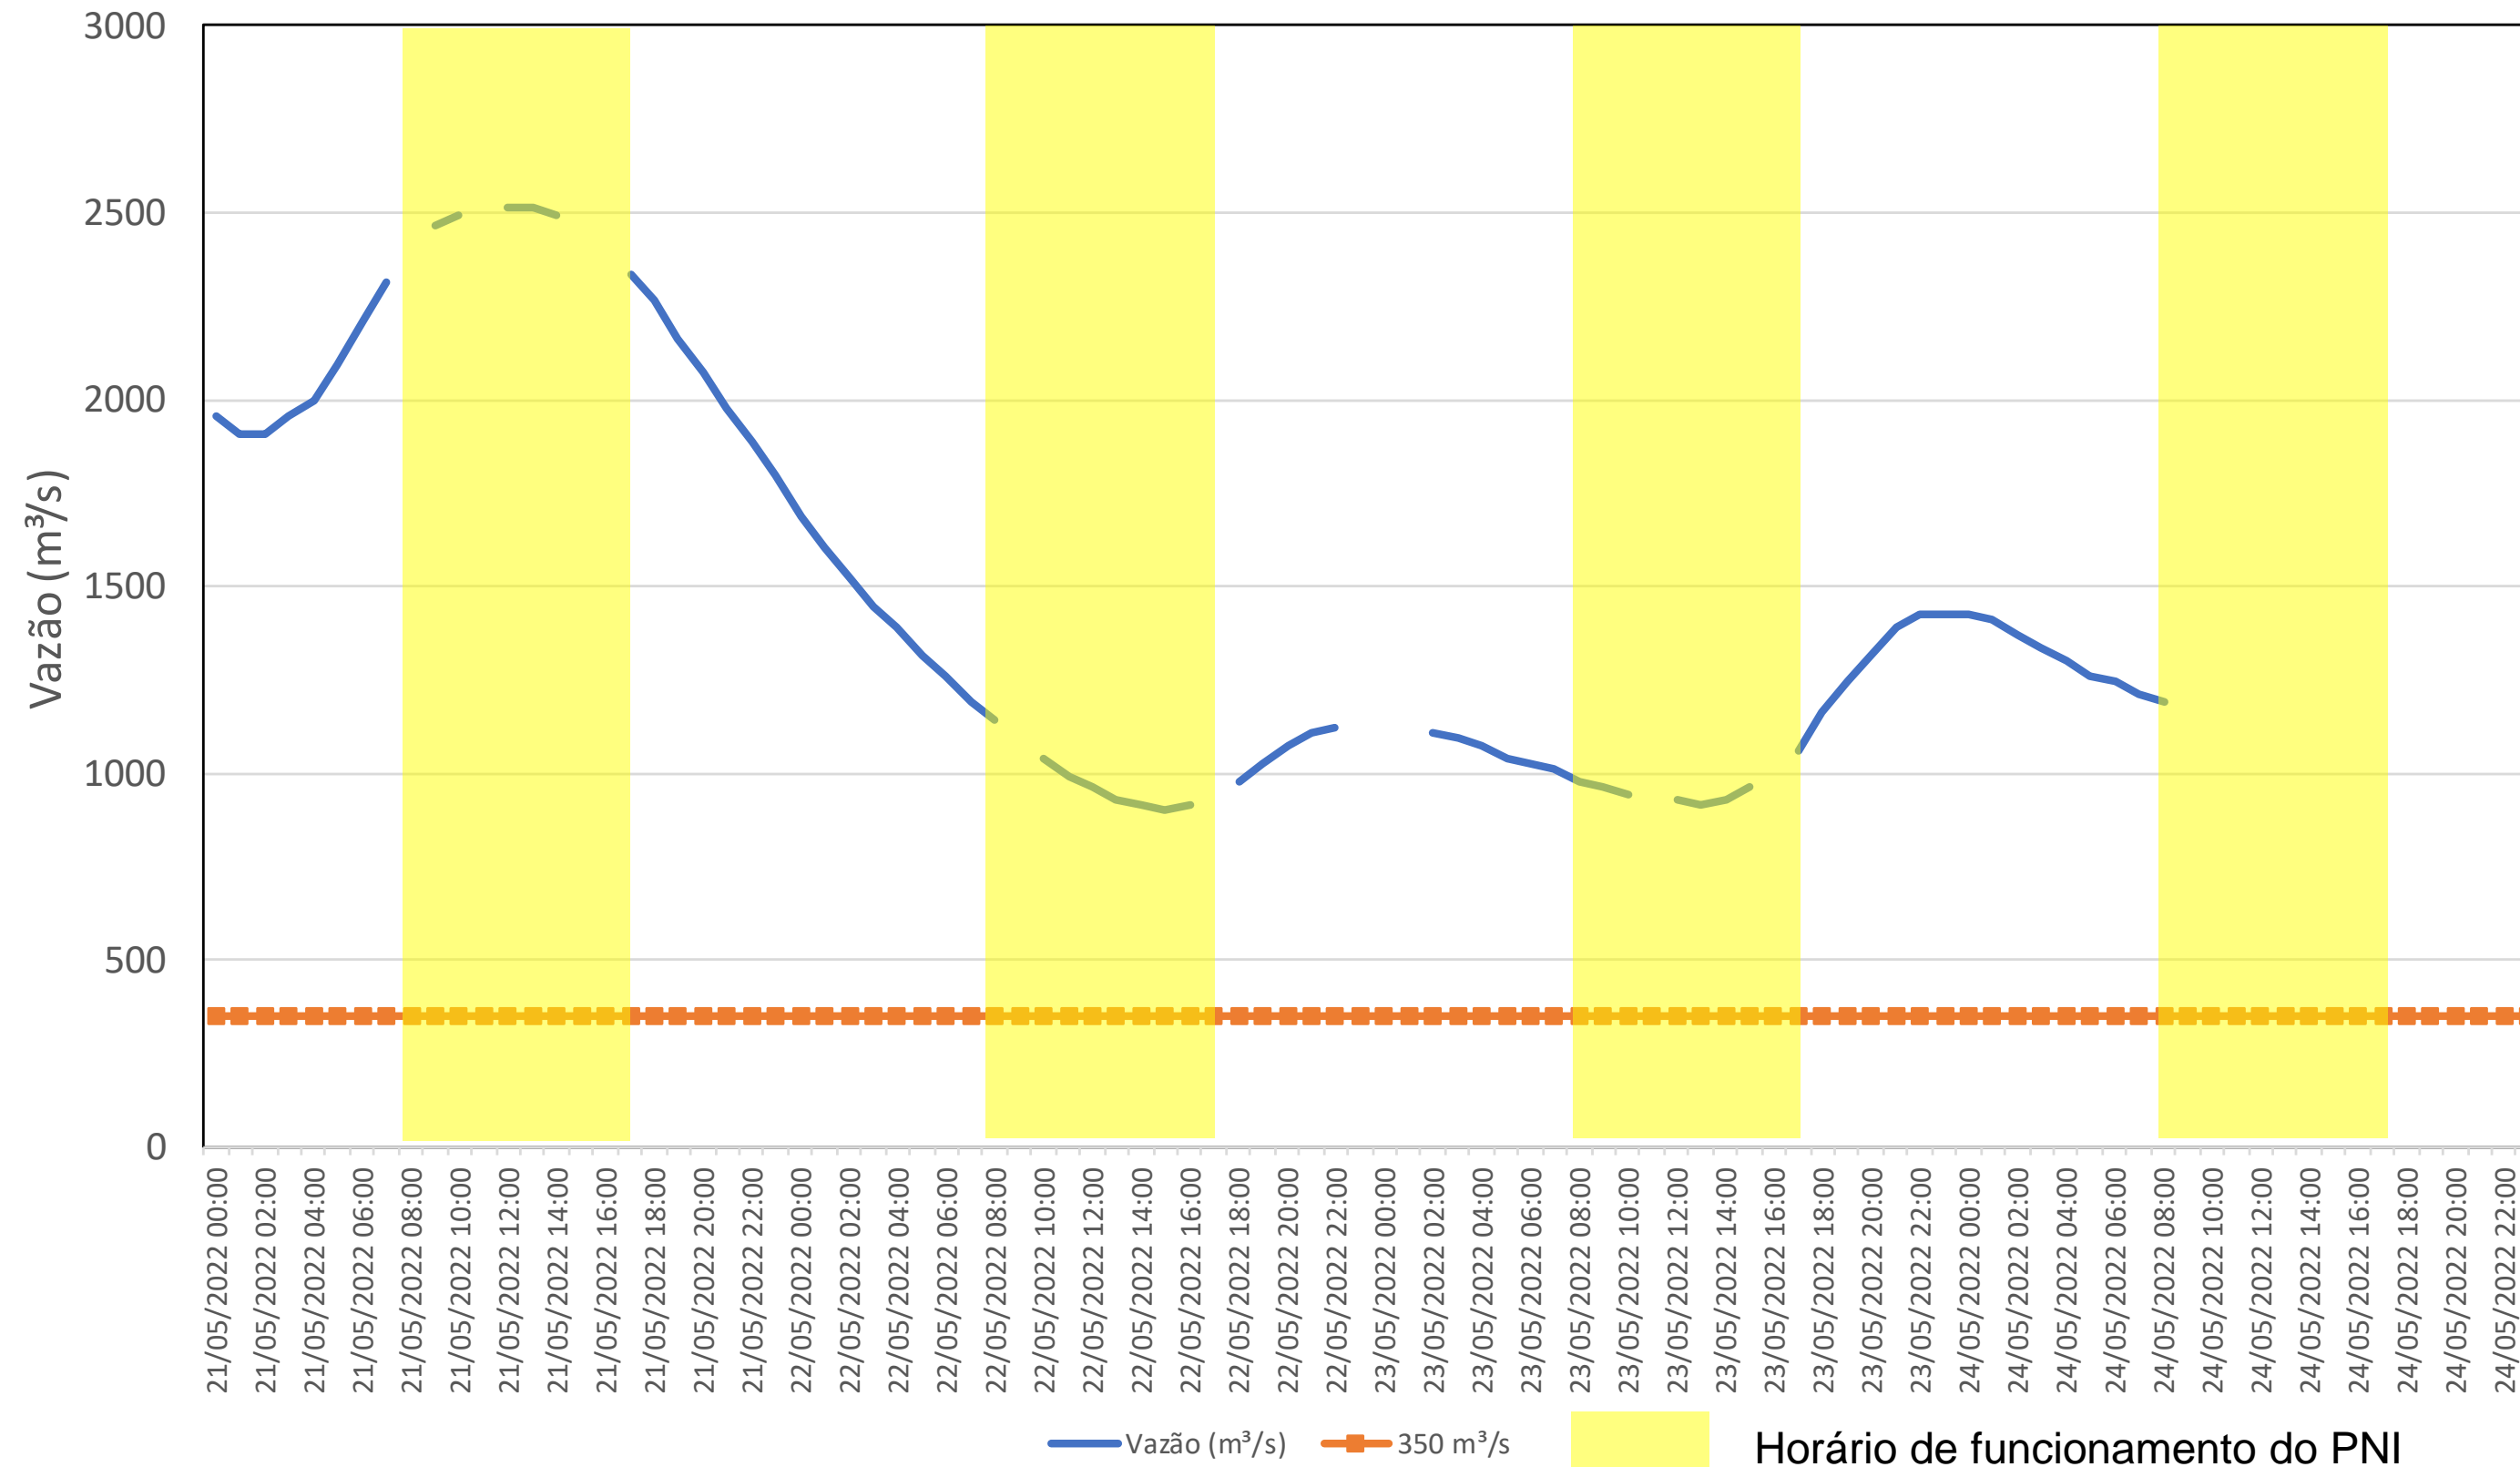

SALA DE SITUAÇÃO

Estação Fluviométrica UHE Itaipu Hotel Cataratas