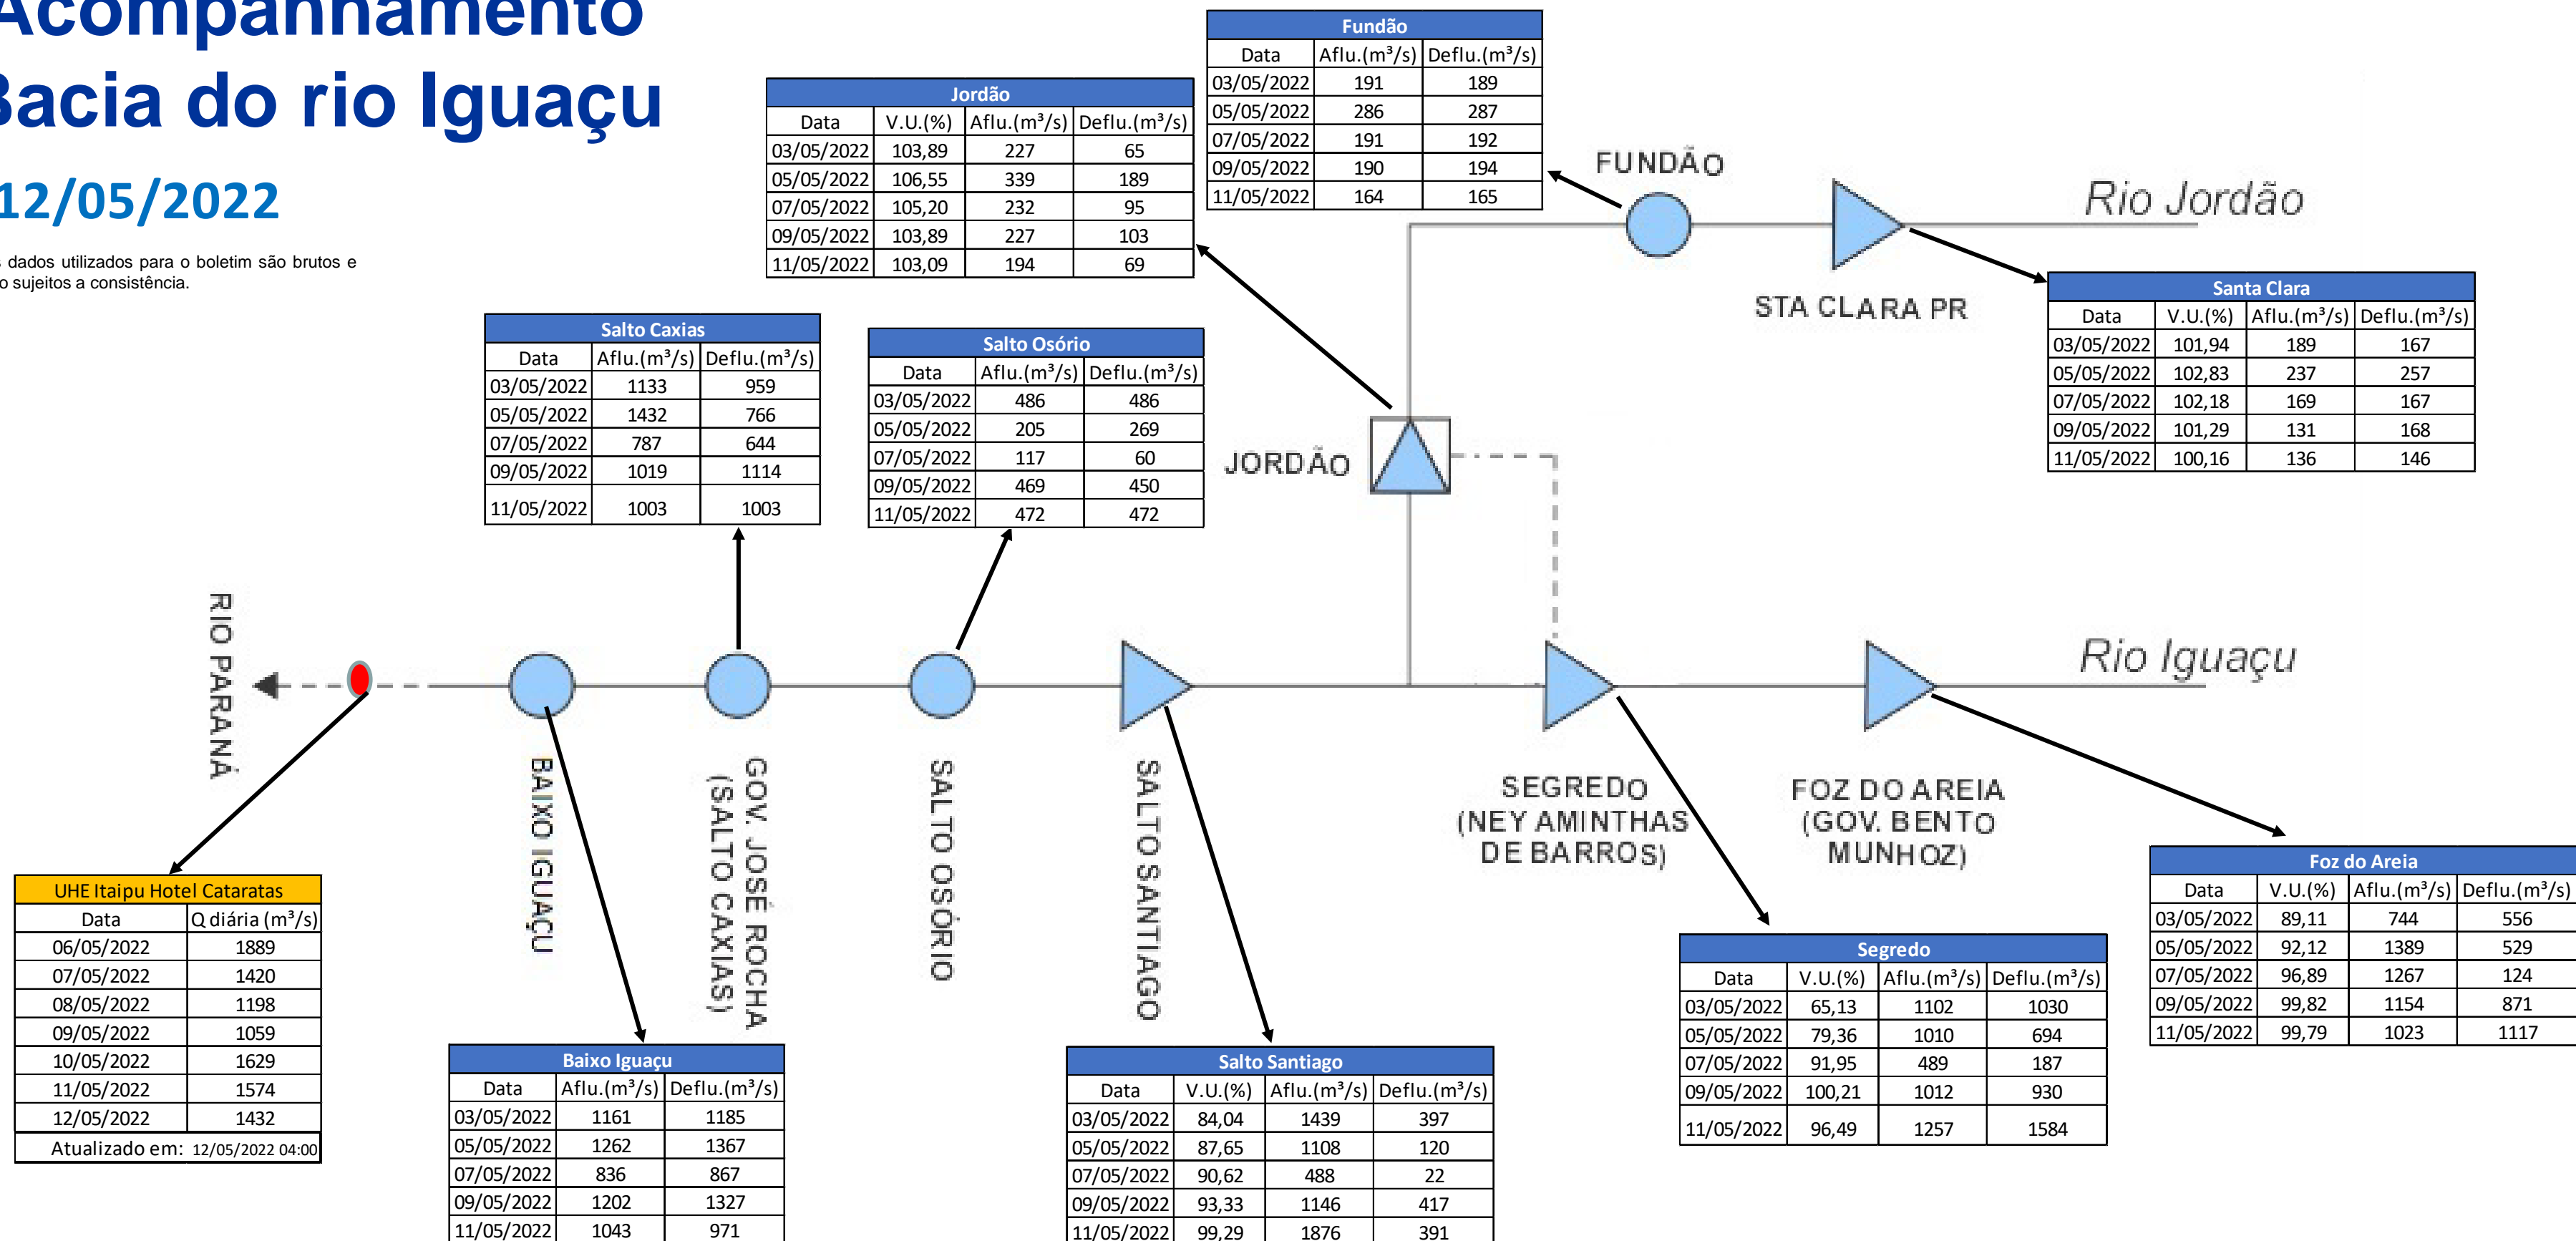

SALA DE SITUAÇÃO

Acompanhamento Bacia do rio Iguaçu

12/05/2022

* Os dados utilizados para o boletim são brutos e estão sujeitos a consistência.

SALA DE SITUAÇÃO

Estação Fluviométrica UHE Itaipu Hotel Cataratas

SALA DE SITUAÇÃO

Acompanhamento Bacia do rio Uruguai

12/05/2022

* Os dados utilizados para o boletim são brutos e estão sujeitos a consistência.