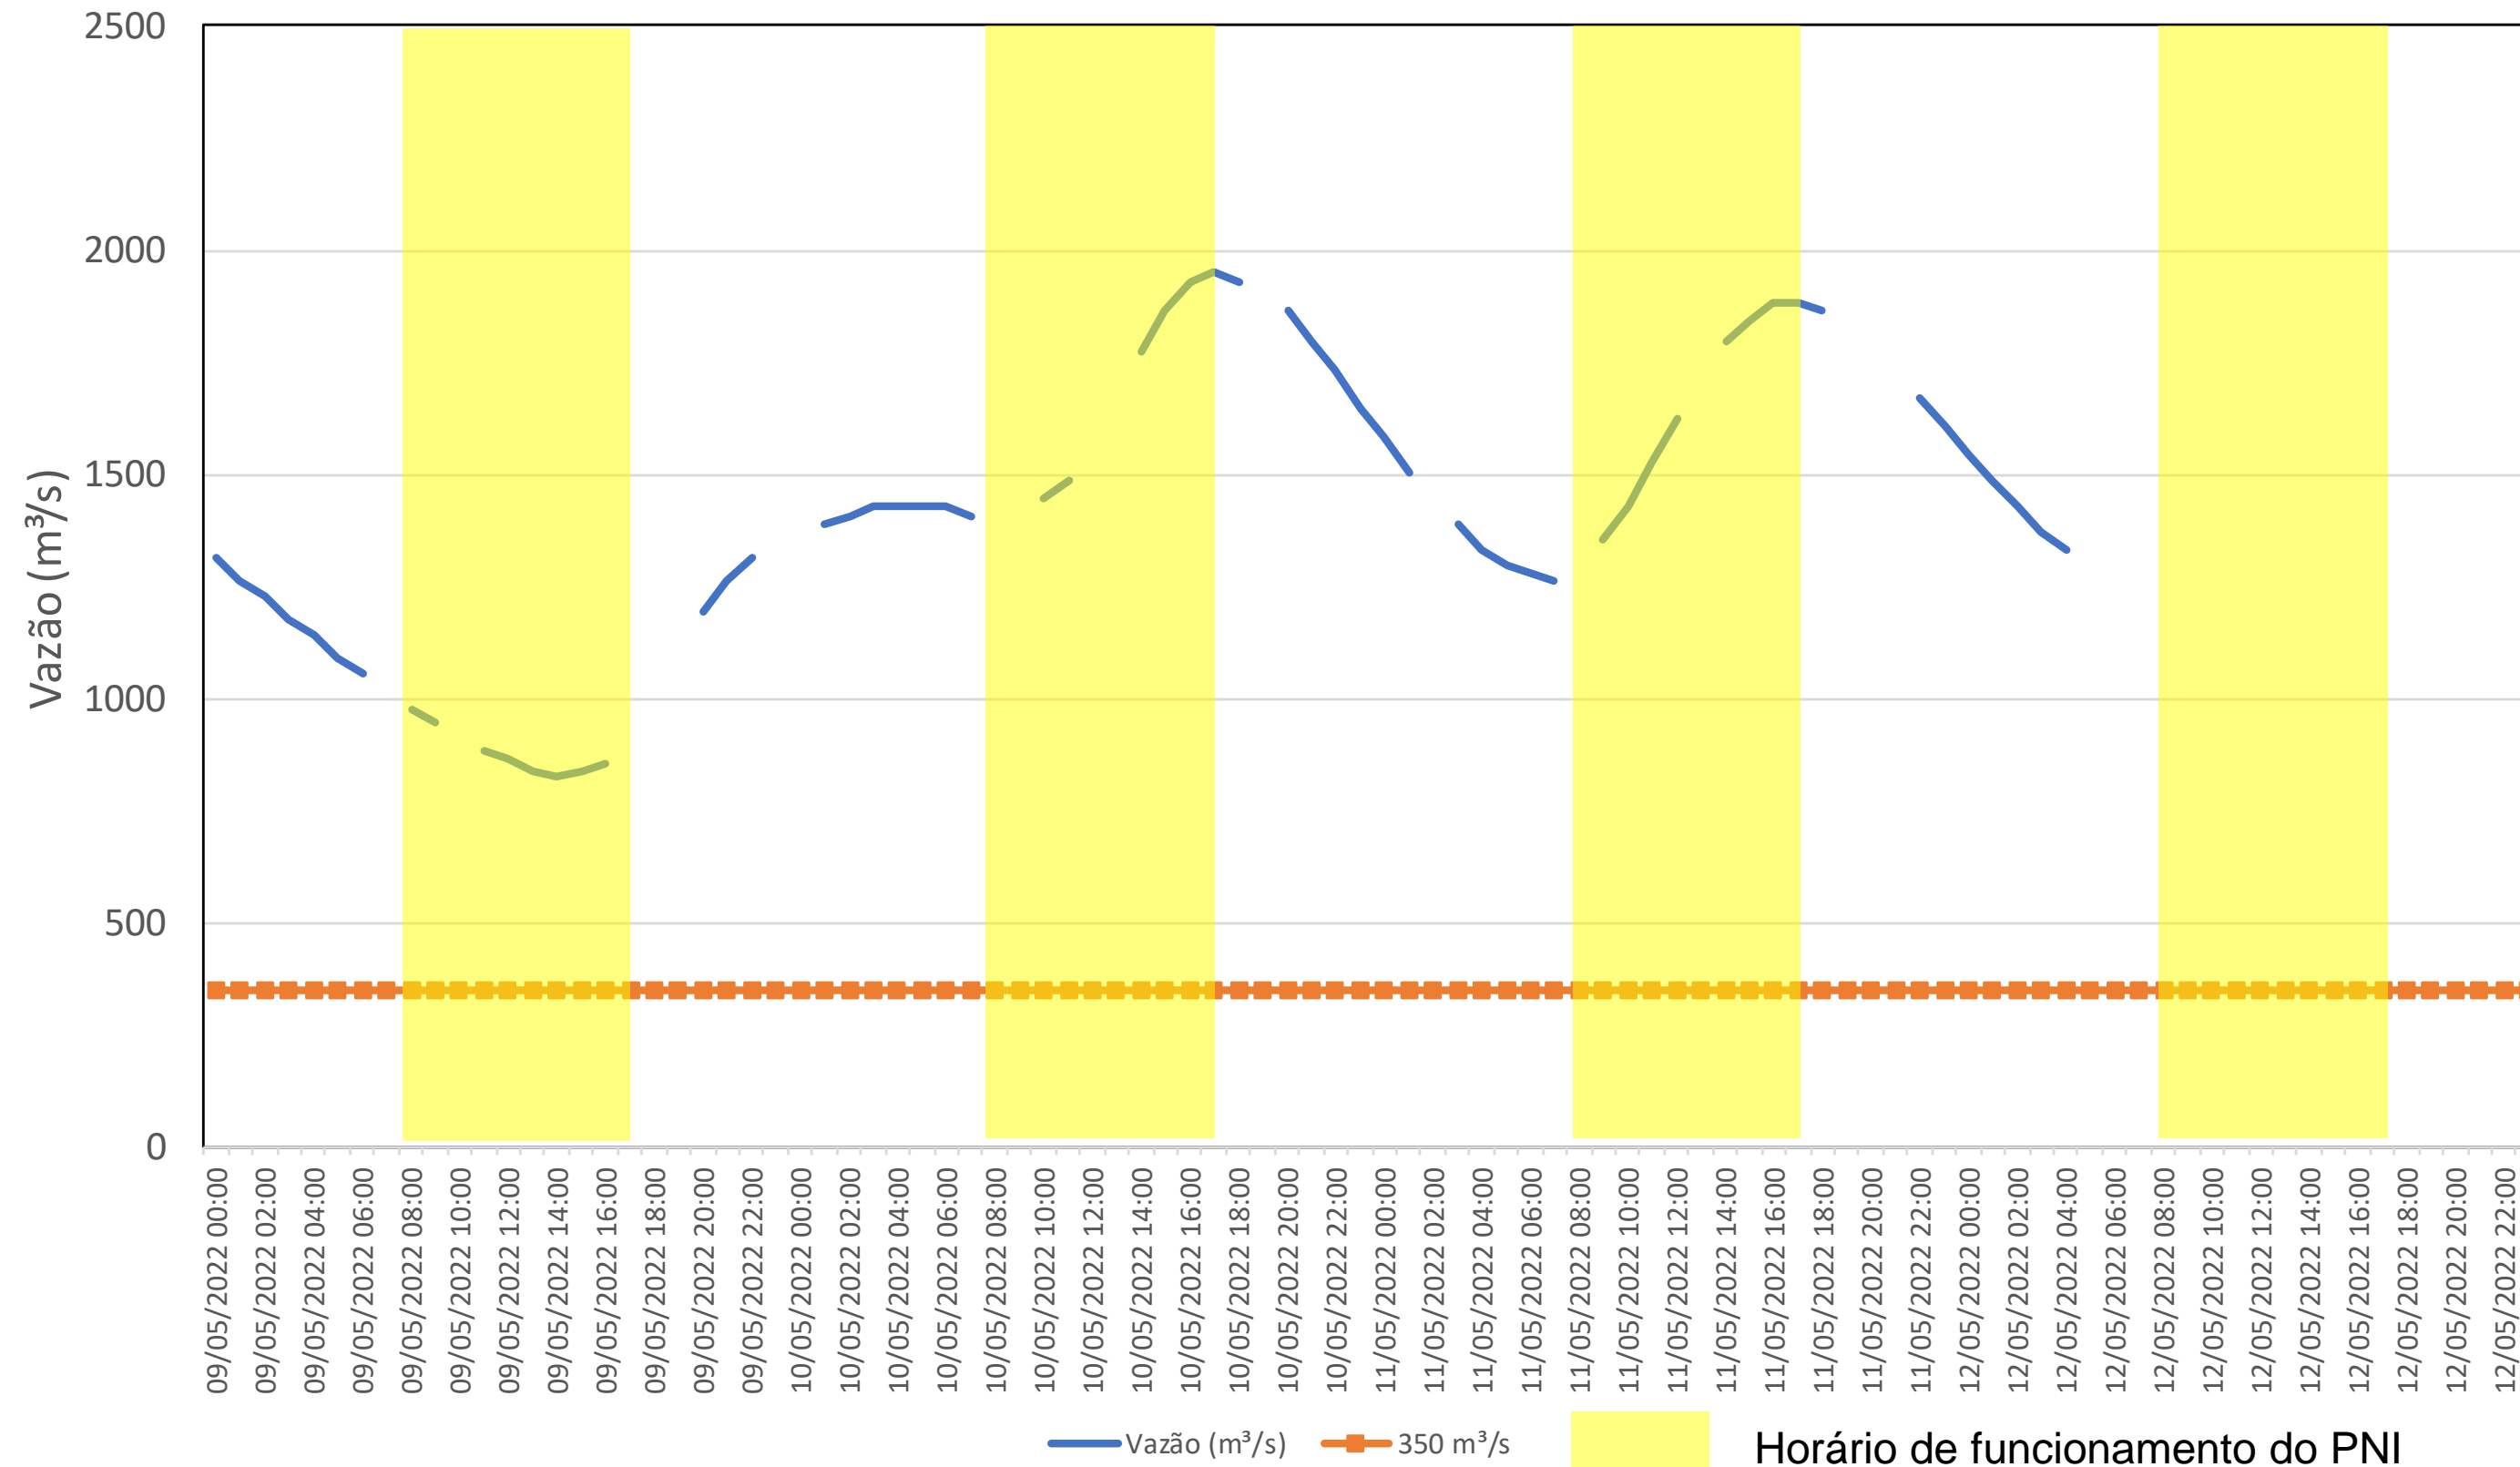

SALA DE SITUAÇÃO

Acompanhamento Bacia do rio Iguaçu

12/05/2022

* Os dados utilizados para o boletim são brutos e estão sujeitos a consistência.

SALA DE SITUAÇÃO

Estação Fluviométrica UHE Itaipu Hotel Cataratas

SALA DE SITUAÇÃO

Acompanhamento Bacia do rio Uruguai

12/05/2022

* Os dados utilizados para o boletim são brutos e estão sujeitos a consistência.