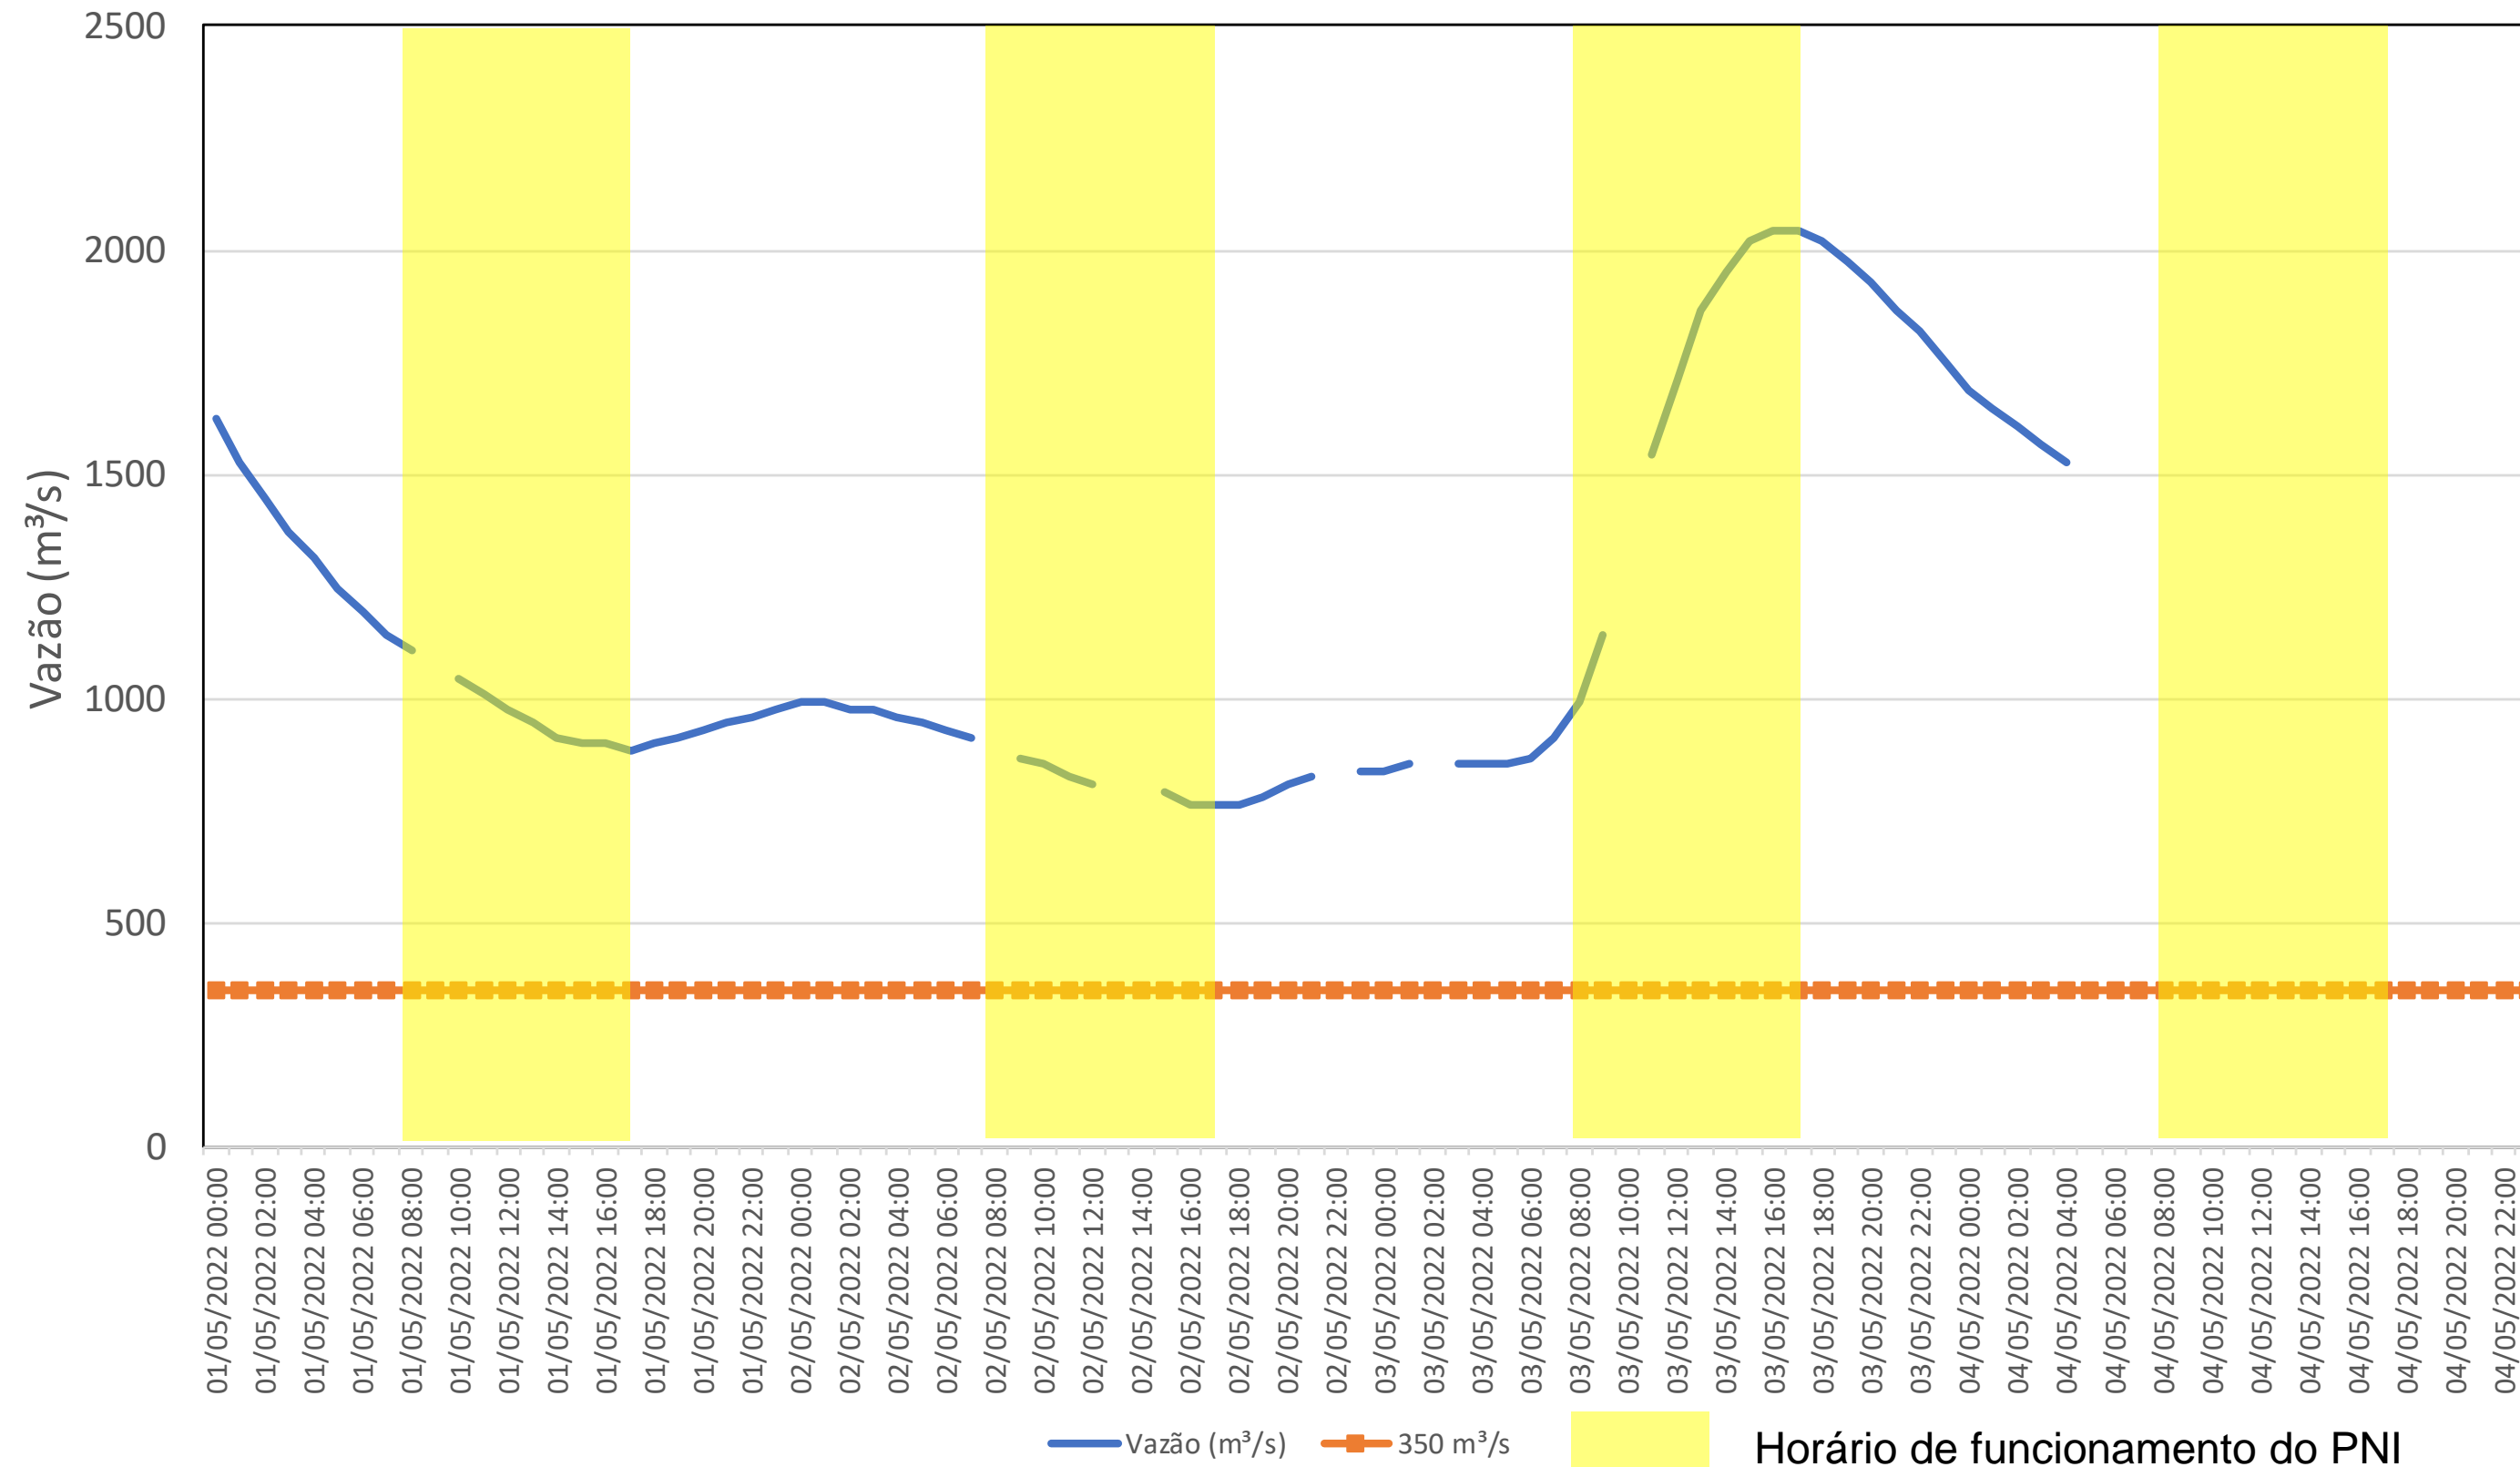

SALA DE SITUAÇÃO

Acompanhamento Bacia do rio Iguaçu

04/05/2022

* Os dados utilizados para o boletim são brutos e estão sujeitos a consistência.

SALA DE SITUAÇÃO

Estação Fluviométrica UHE Itaipu Hotel Cataratas

SALA DE SITUAÇÃO

Acompanhamento Bacia do rio Uruguai

04/05/2022

* Os dados utilizados para o boletim são brutos e estão sujeitos a consistência.