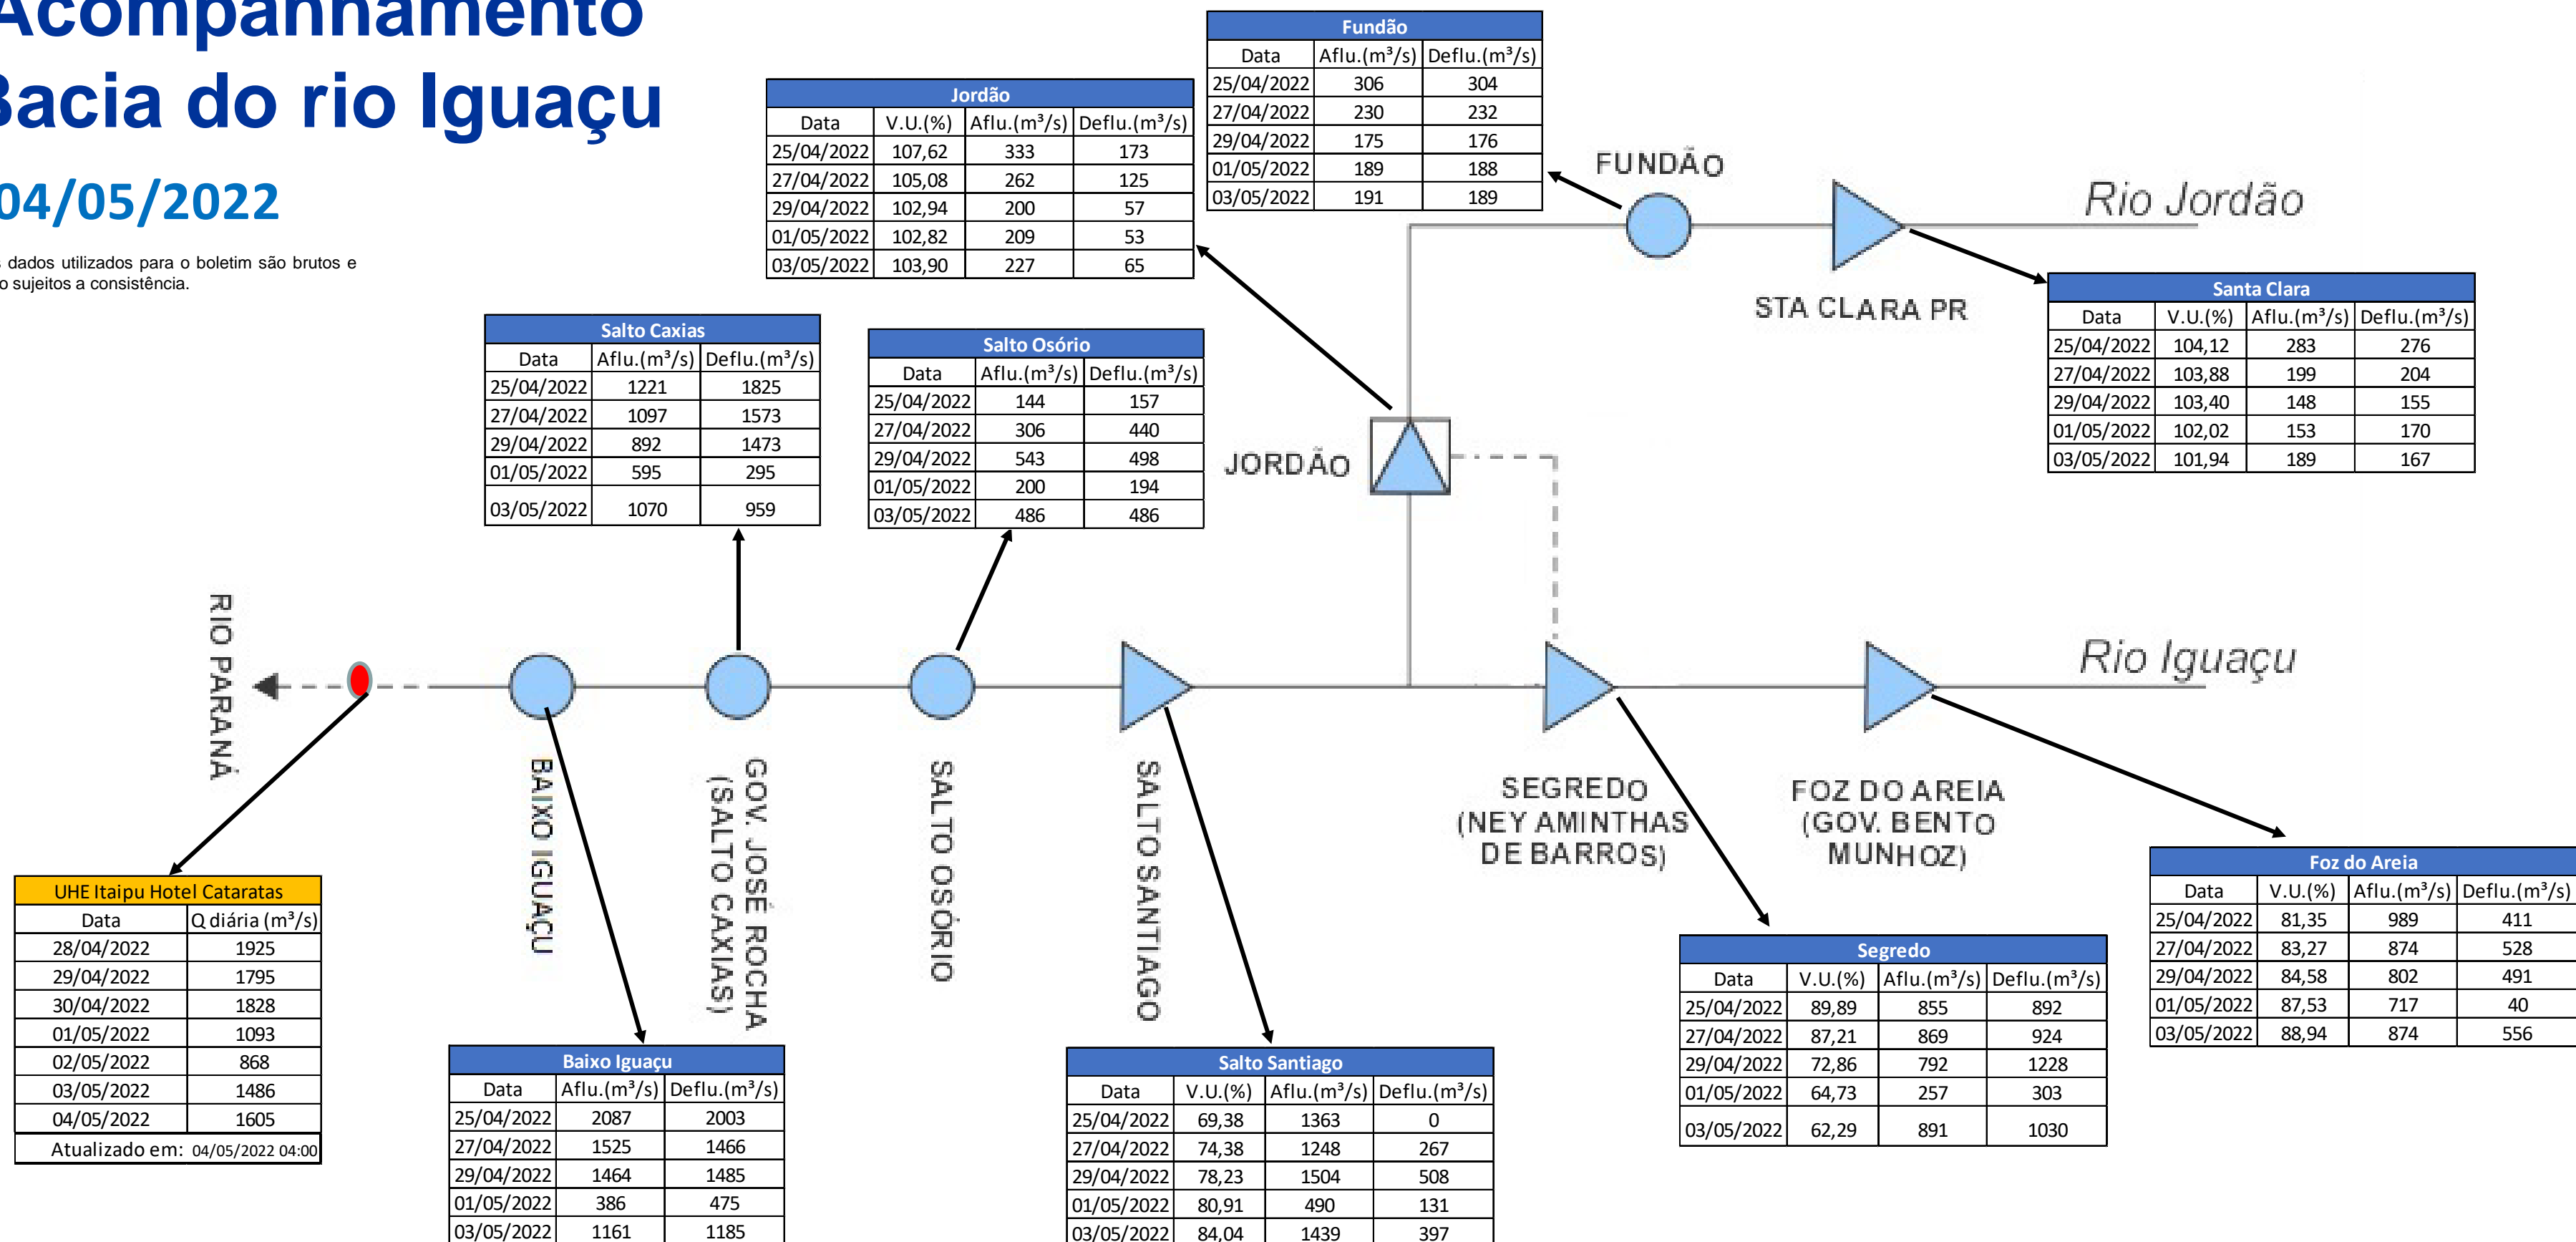

SALA DE SITUAÇÃO

Acompanhamento Bacia do rio Iguaçu

04/05/2022

* Os dados utilizados para o boletim são brutos e estão sujeitos a consistência.

SALA DE SITUAÇÃO

Estação Fluviométrica UHE Itaipu Hotel Cataratas

SALA DE SITUAÇÃO

Acompanhamento Bacia do rio Uruguai

04/05/2022

* Os dados utilizados para o boletim são brutos e estão sujeitos a consistência.