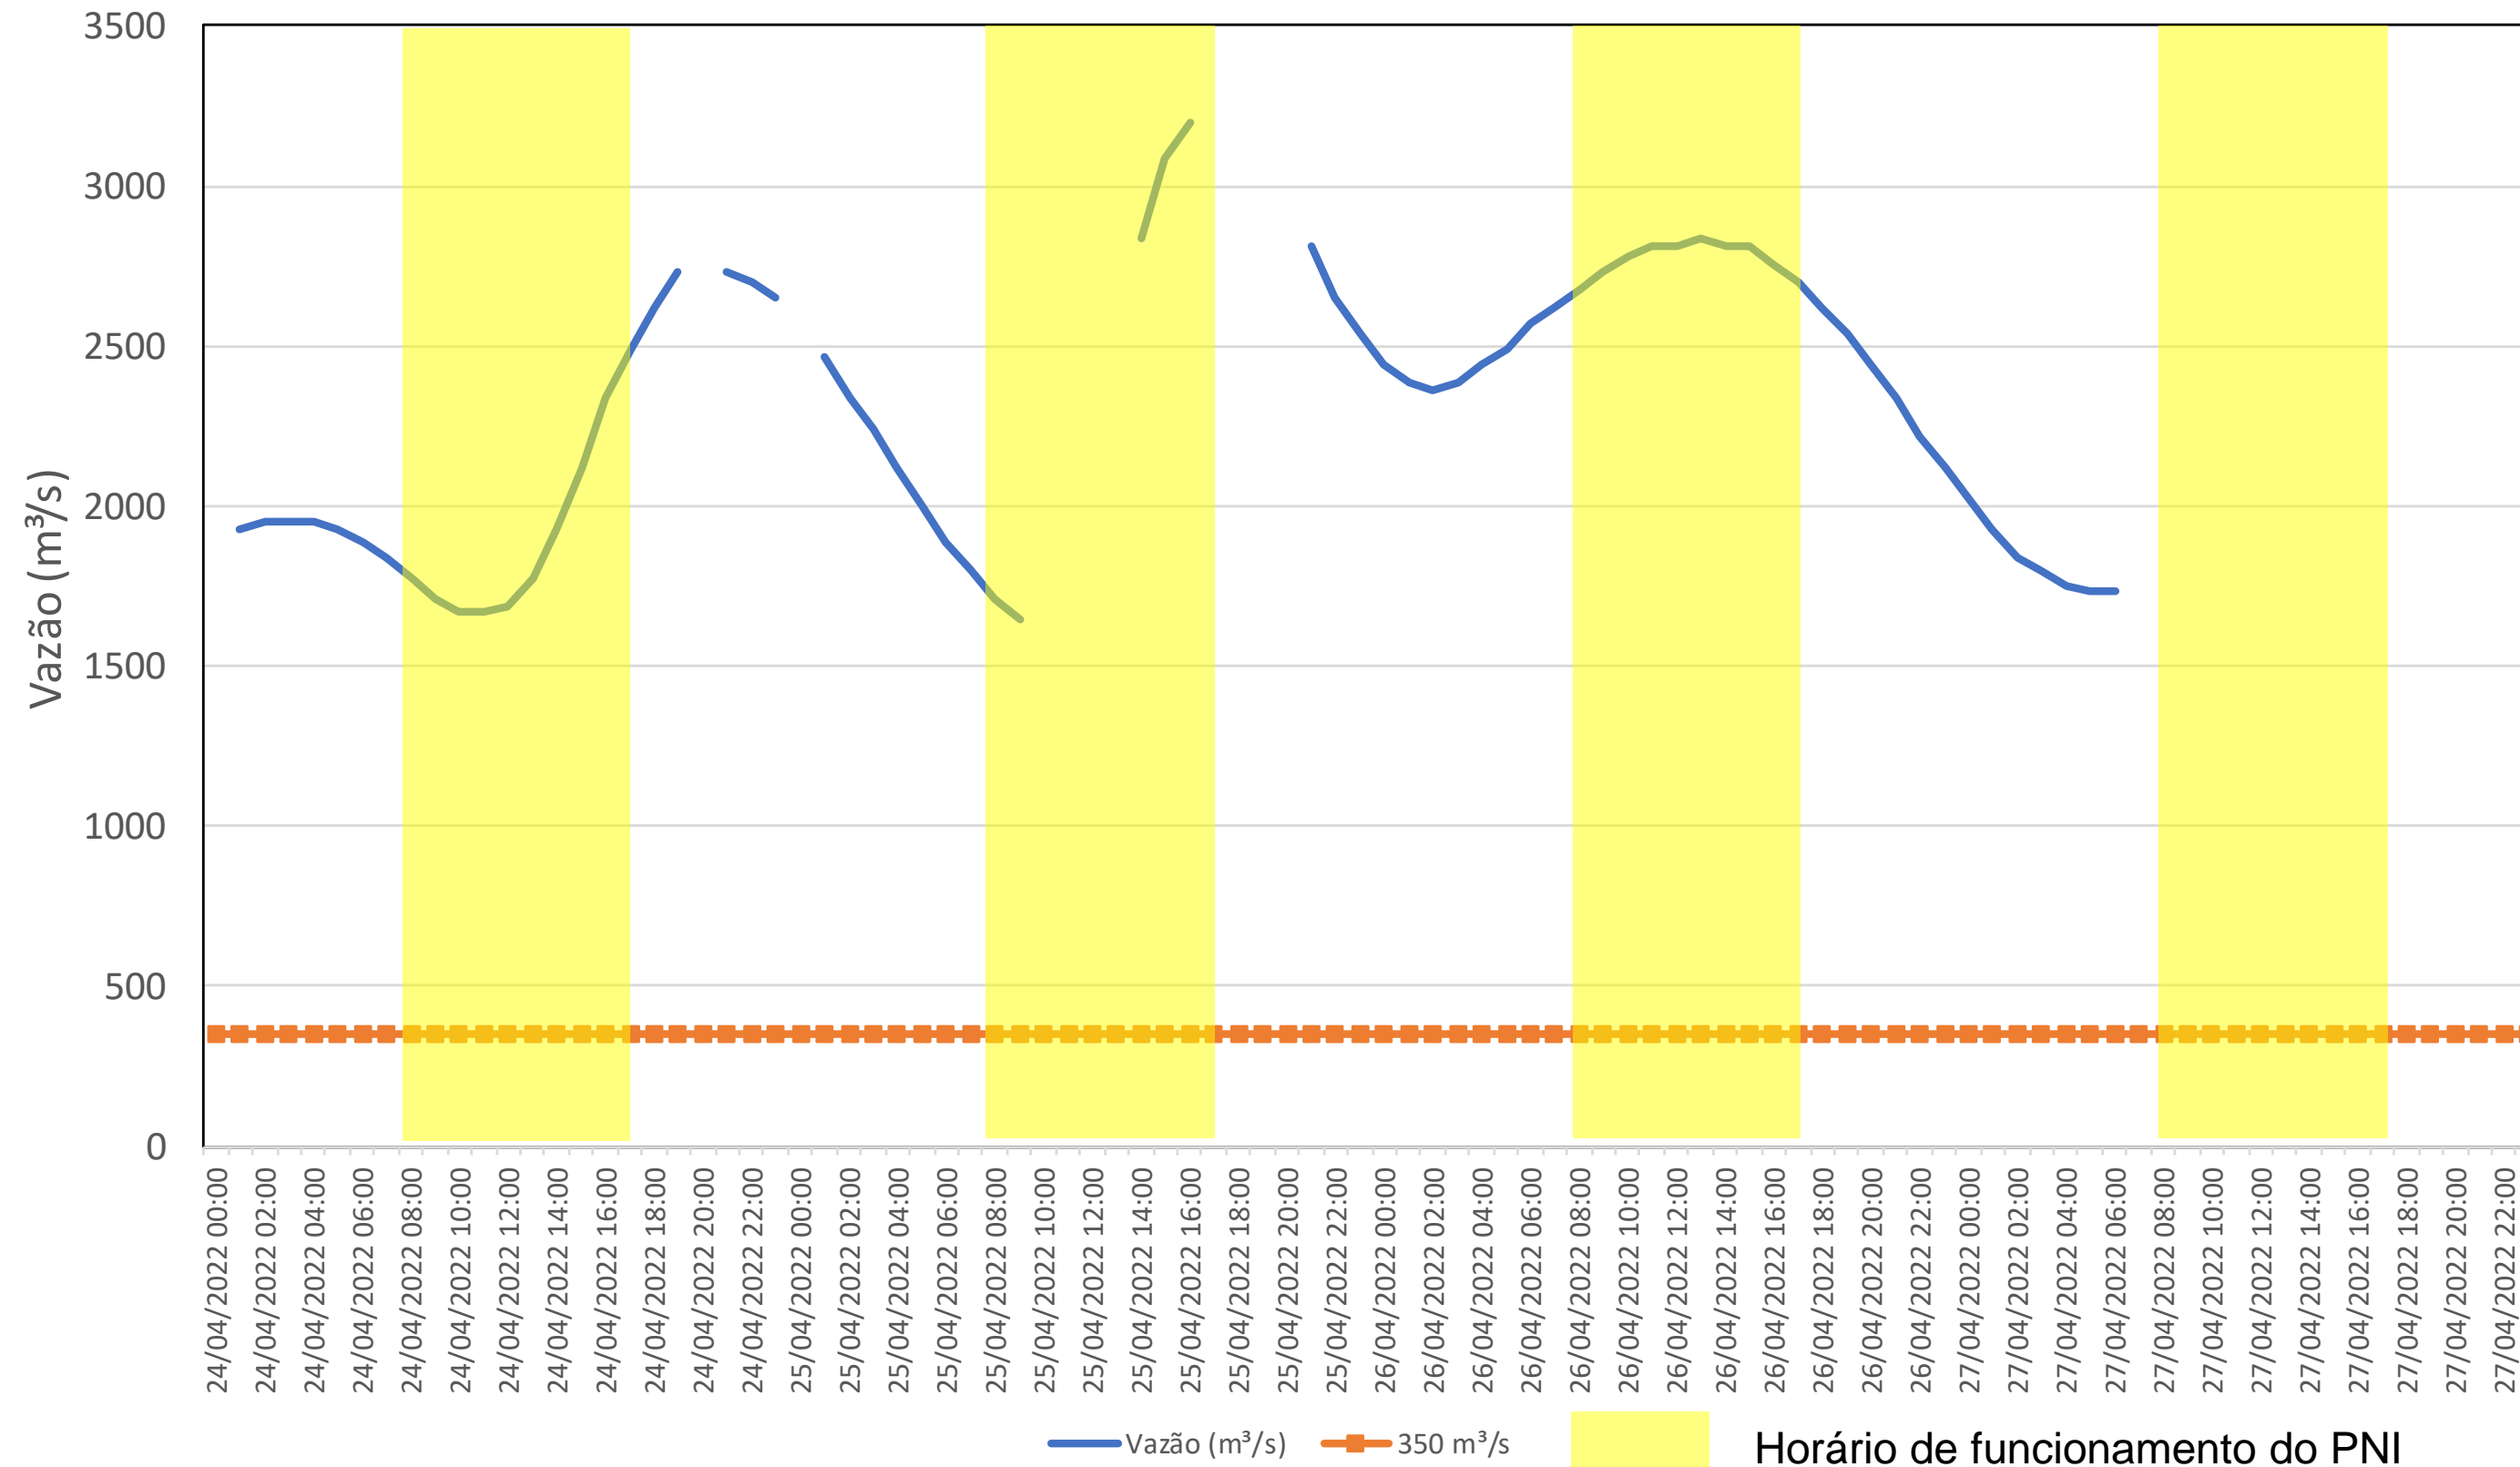

SALA DE SITUAÇÃO

Acompanhamento Bacia do rio Iguaçu

27/04/2022

* Os dados utilizados para o boletim são brutos e estão sujeitos a consistência.

SALA DE SITUAÇÃO

Estação Fluviométrica UHE Itaipu Hotel Cataratas

SALA DE SITUAÇÃO

Acompanhamento Bacia do rio Uruguai

27/04/2022

* Os dados utilizados para o boletim são brutos e estão sujeitos a consistência.