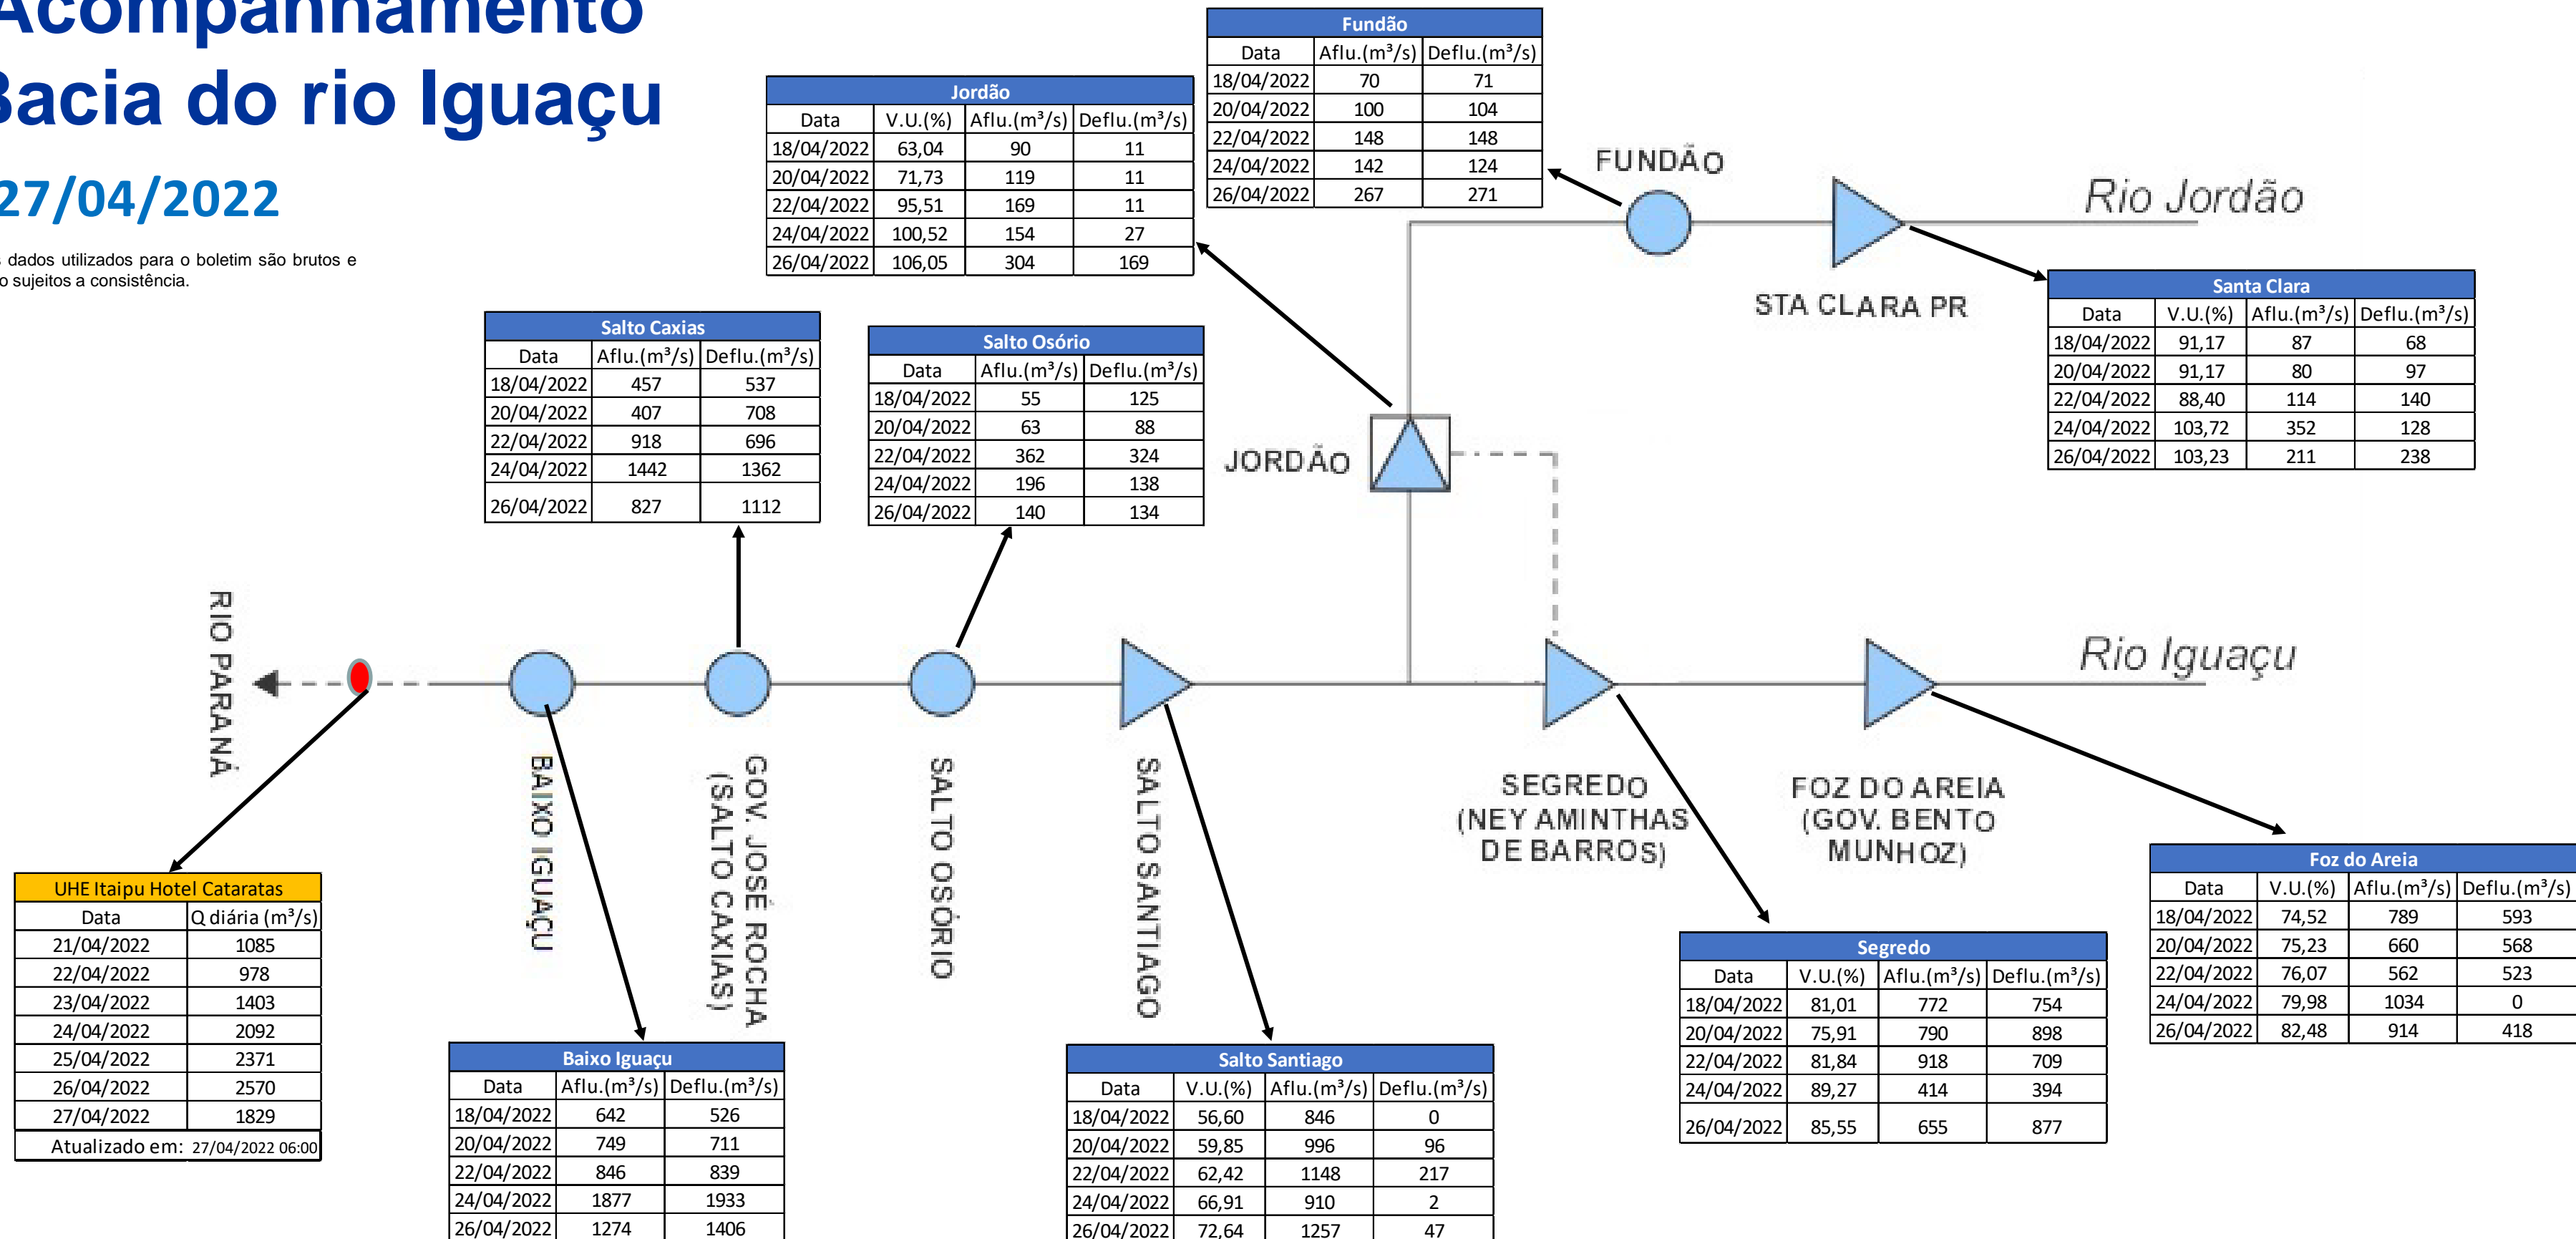

SALA DE SITUAÇÃO

Acompanhamento Bacia do rio Iguaçu

27/04/2022

* Os dados utilizados para o boletim são brutos e estão sujeitos a consistência.

SALA DE SITUAÇÃO

Estação Fluviométrica UHE Itaipu Hotel Cataratas

SALA DE SITUAÇÃO

Acompanhamento Bacia do rio Uruguai

27/04/2022

* Os dados utilizados para o boletim são brutos e estão sujeitos a consistência.