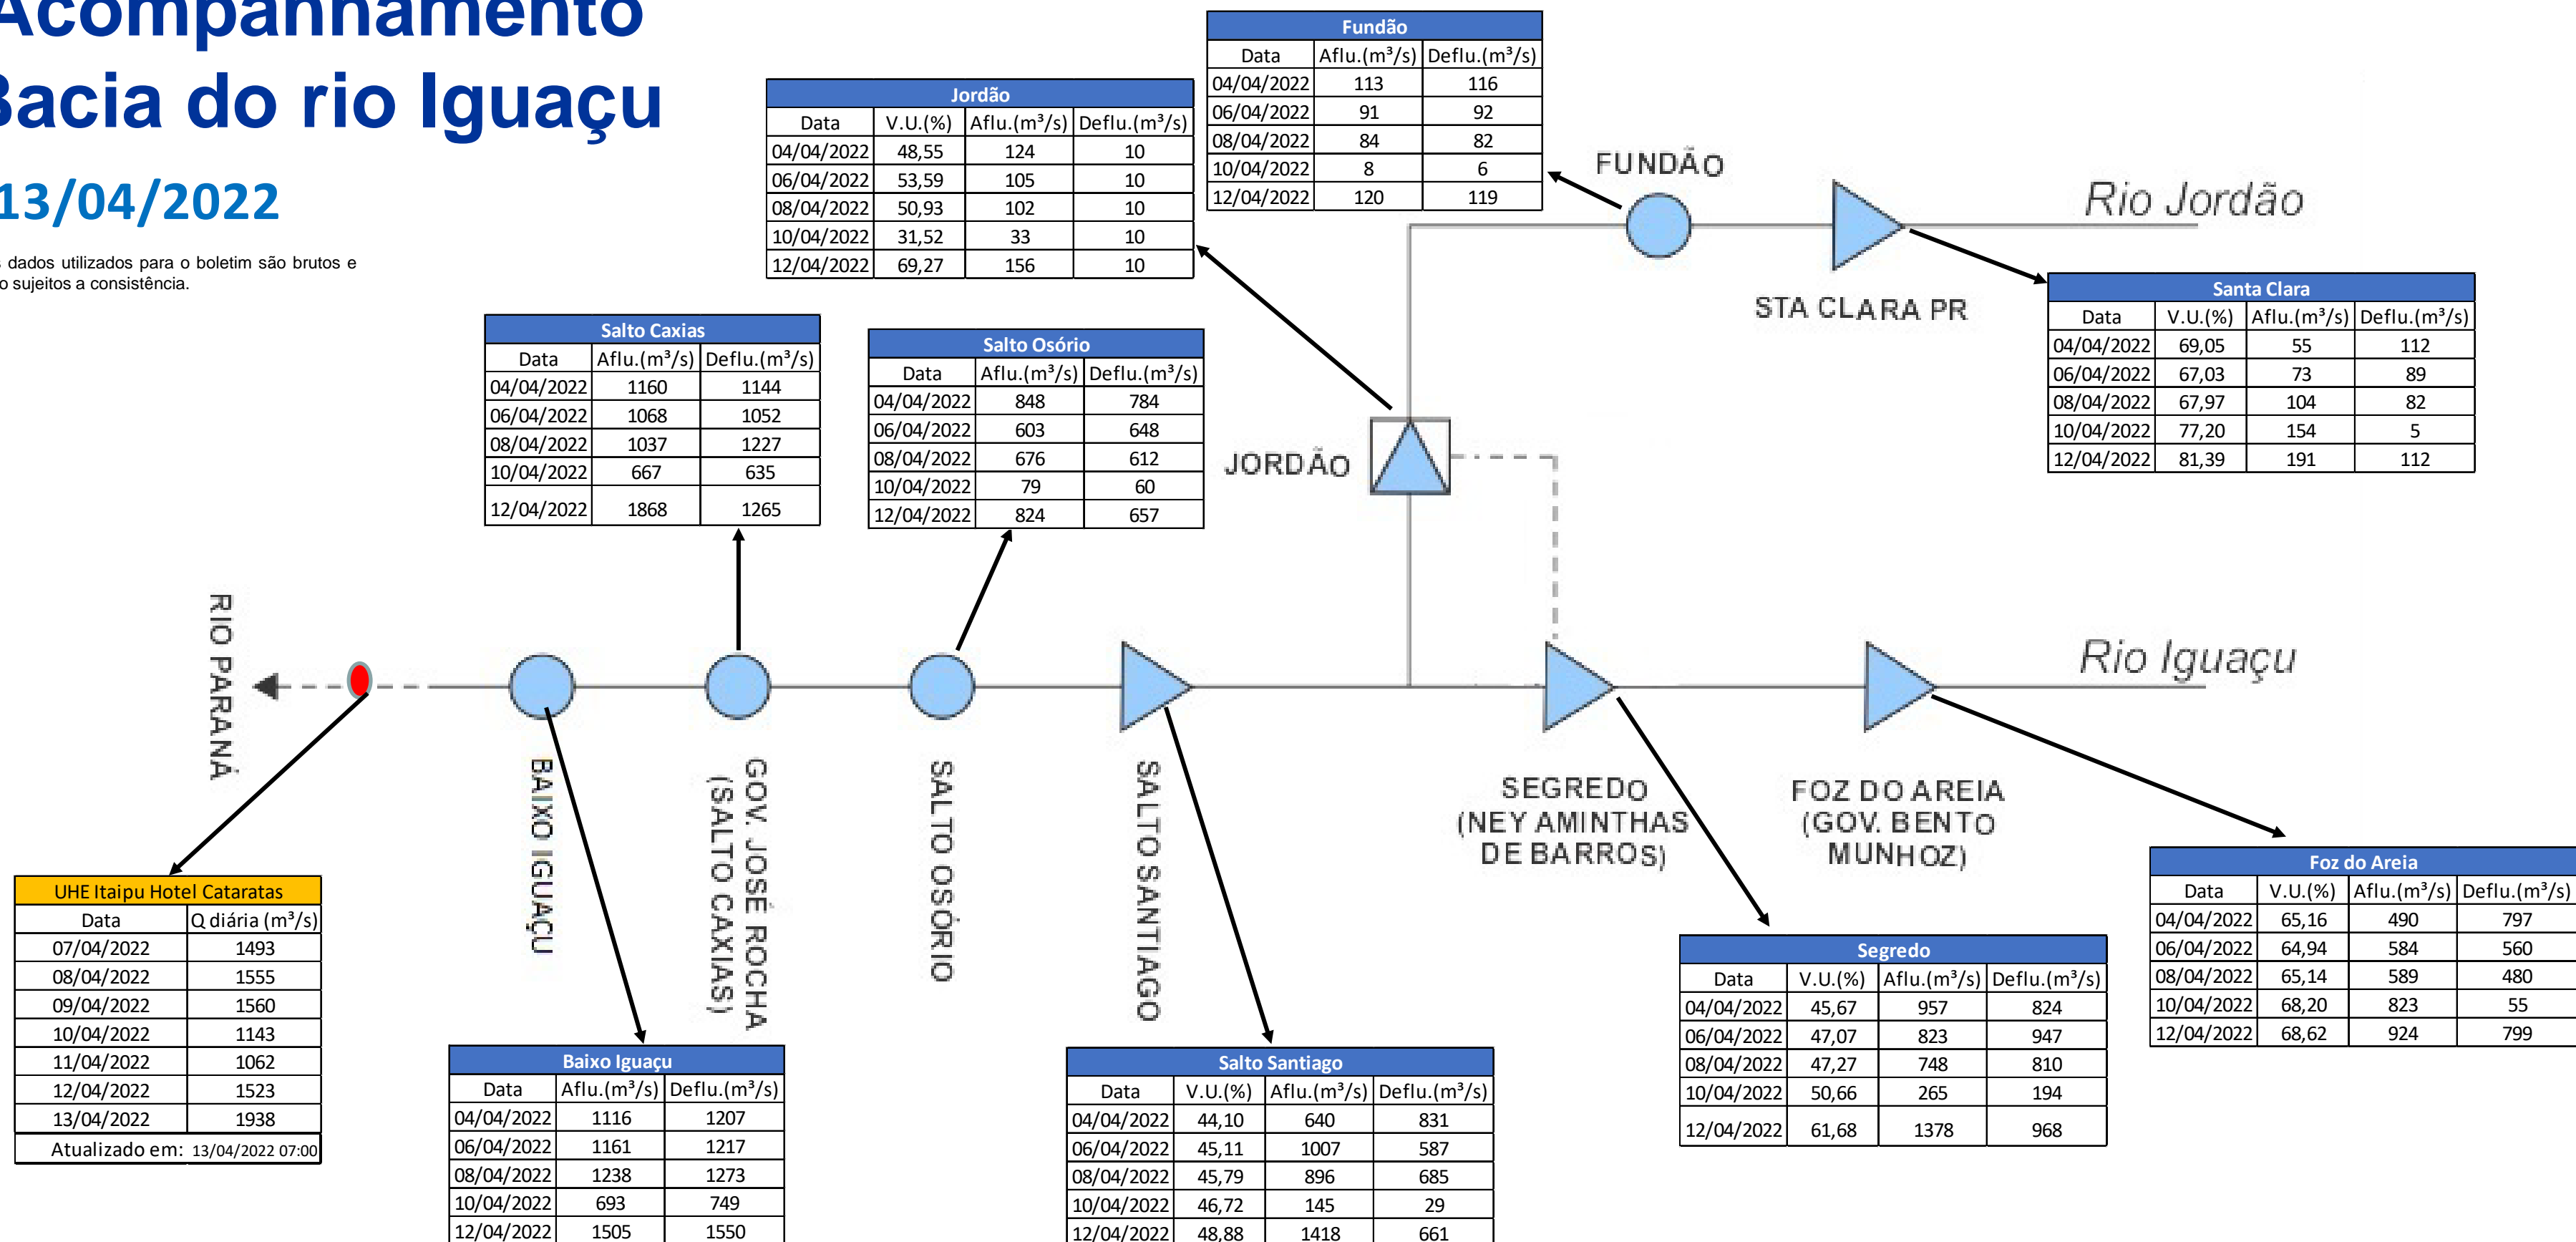

SALA DE SITUAÇÃO

Acompanhamento Bacia do rio Iguaçu

13/04/2022

* Os dados utilizados para o boletim são brutos e estão sujeitos a consistência.

SALA DE SITUAÇÃO

Estação Fluviométrica UHE Itaipu Hotel Cataratas

SALA DE SITUAÇÃO

Acompanhamento Bacia do rio Uruguai

13/04/2022

* Os dados utilizados para o boletim são brutos e estão sujeitos a consistência.