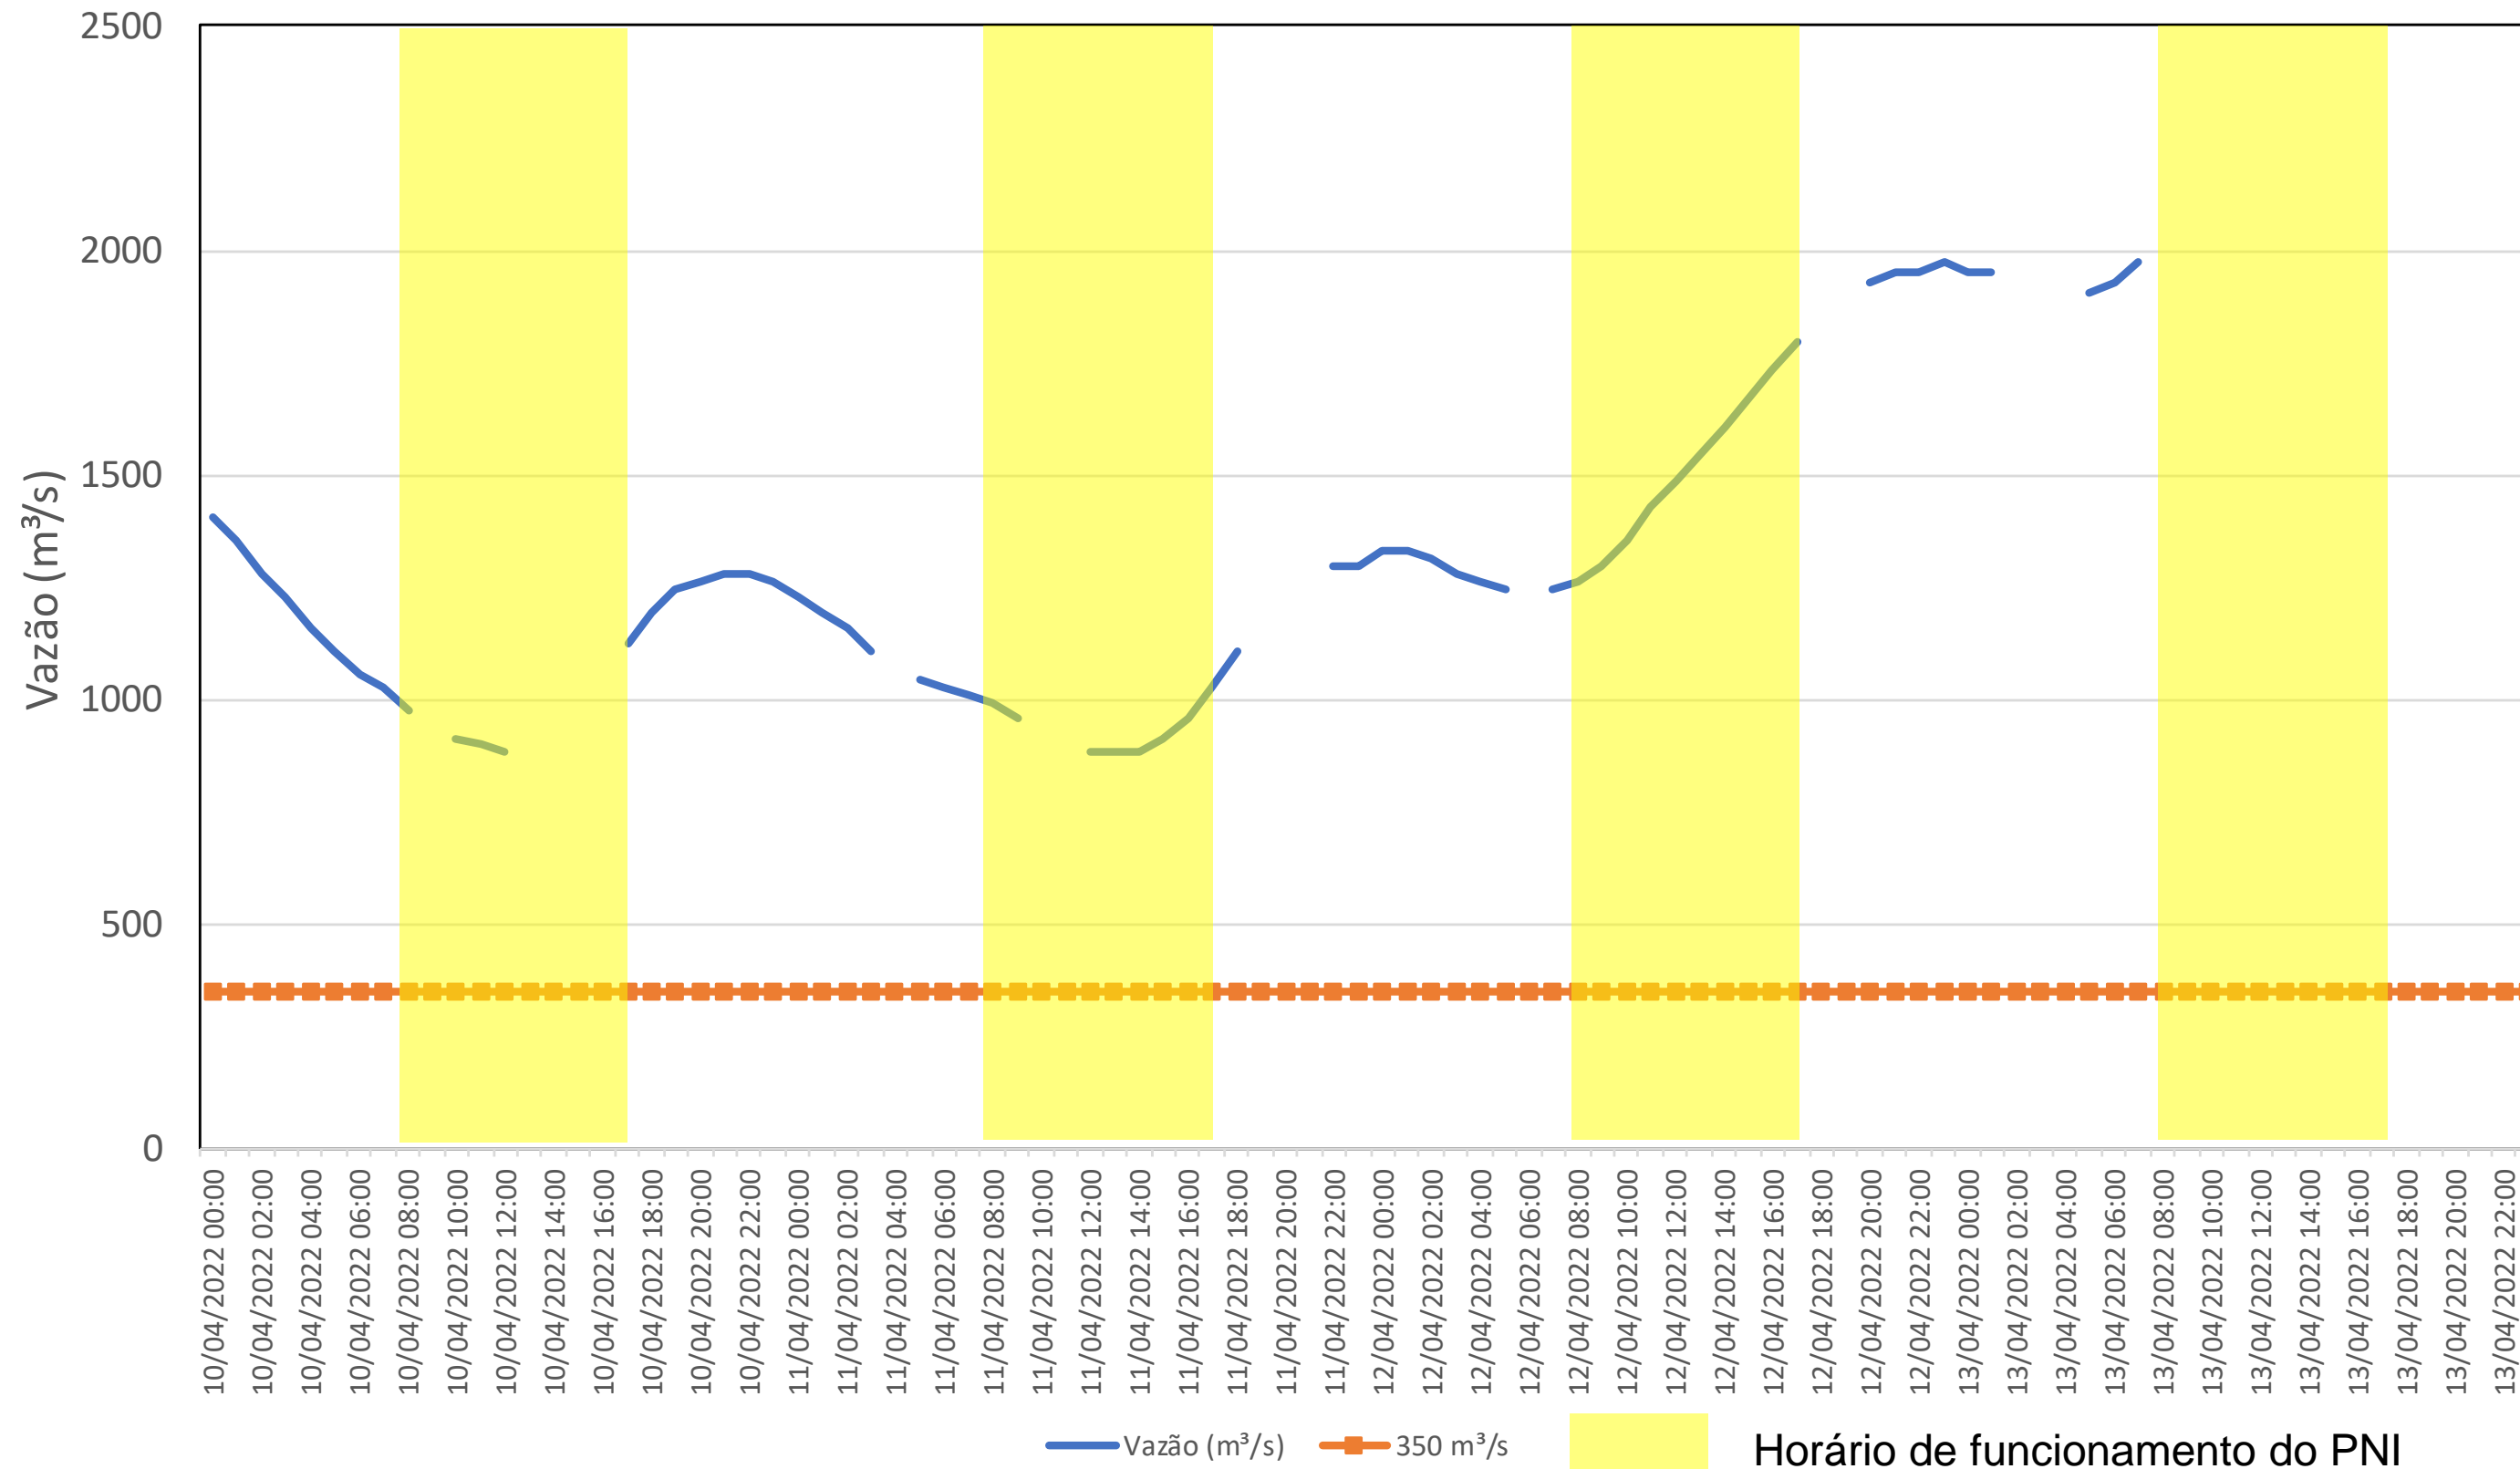

SALA DE SITUAÇÃO

Acompanhamento Bacia do rio Iguaçu

13/04/2022

* Os dados utilizados para o boletim são brutos e estão sujeitos a consistência.

SALA DE SITUAÇÃO

Estação Fluviométrica UHE Itaipu Hotel Cataratas

SALA DE SITUAÇÃO

Acompanhamento Bacia do rio Uruguai

13/04/2022

* Os dados utilizados para o boletim são brutos e estão sujeitos a consistência.