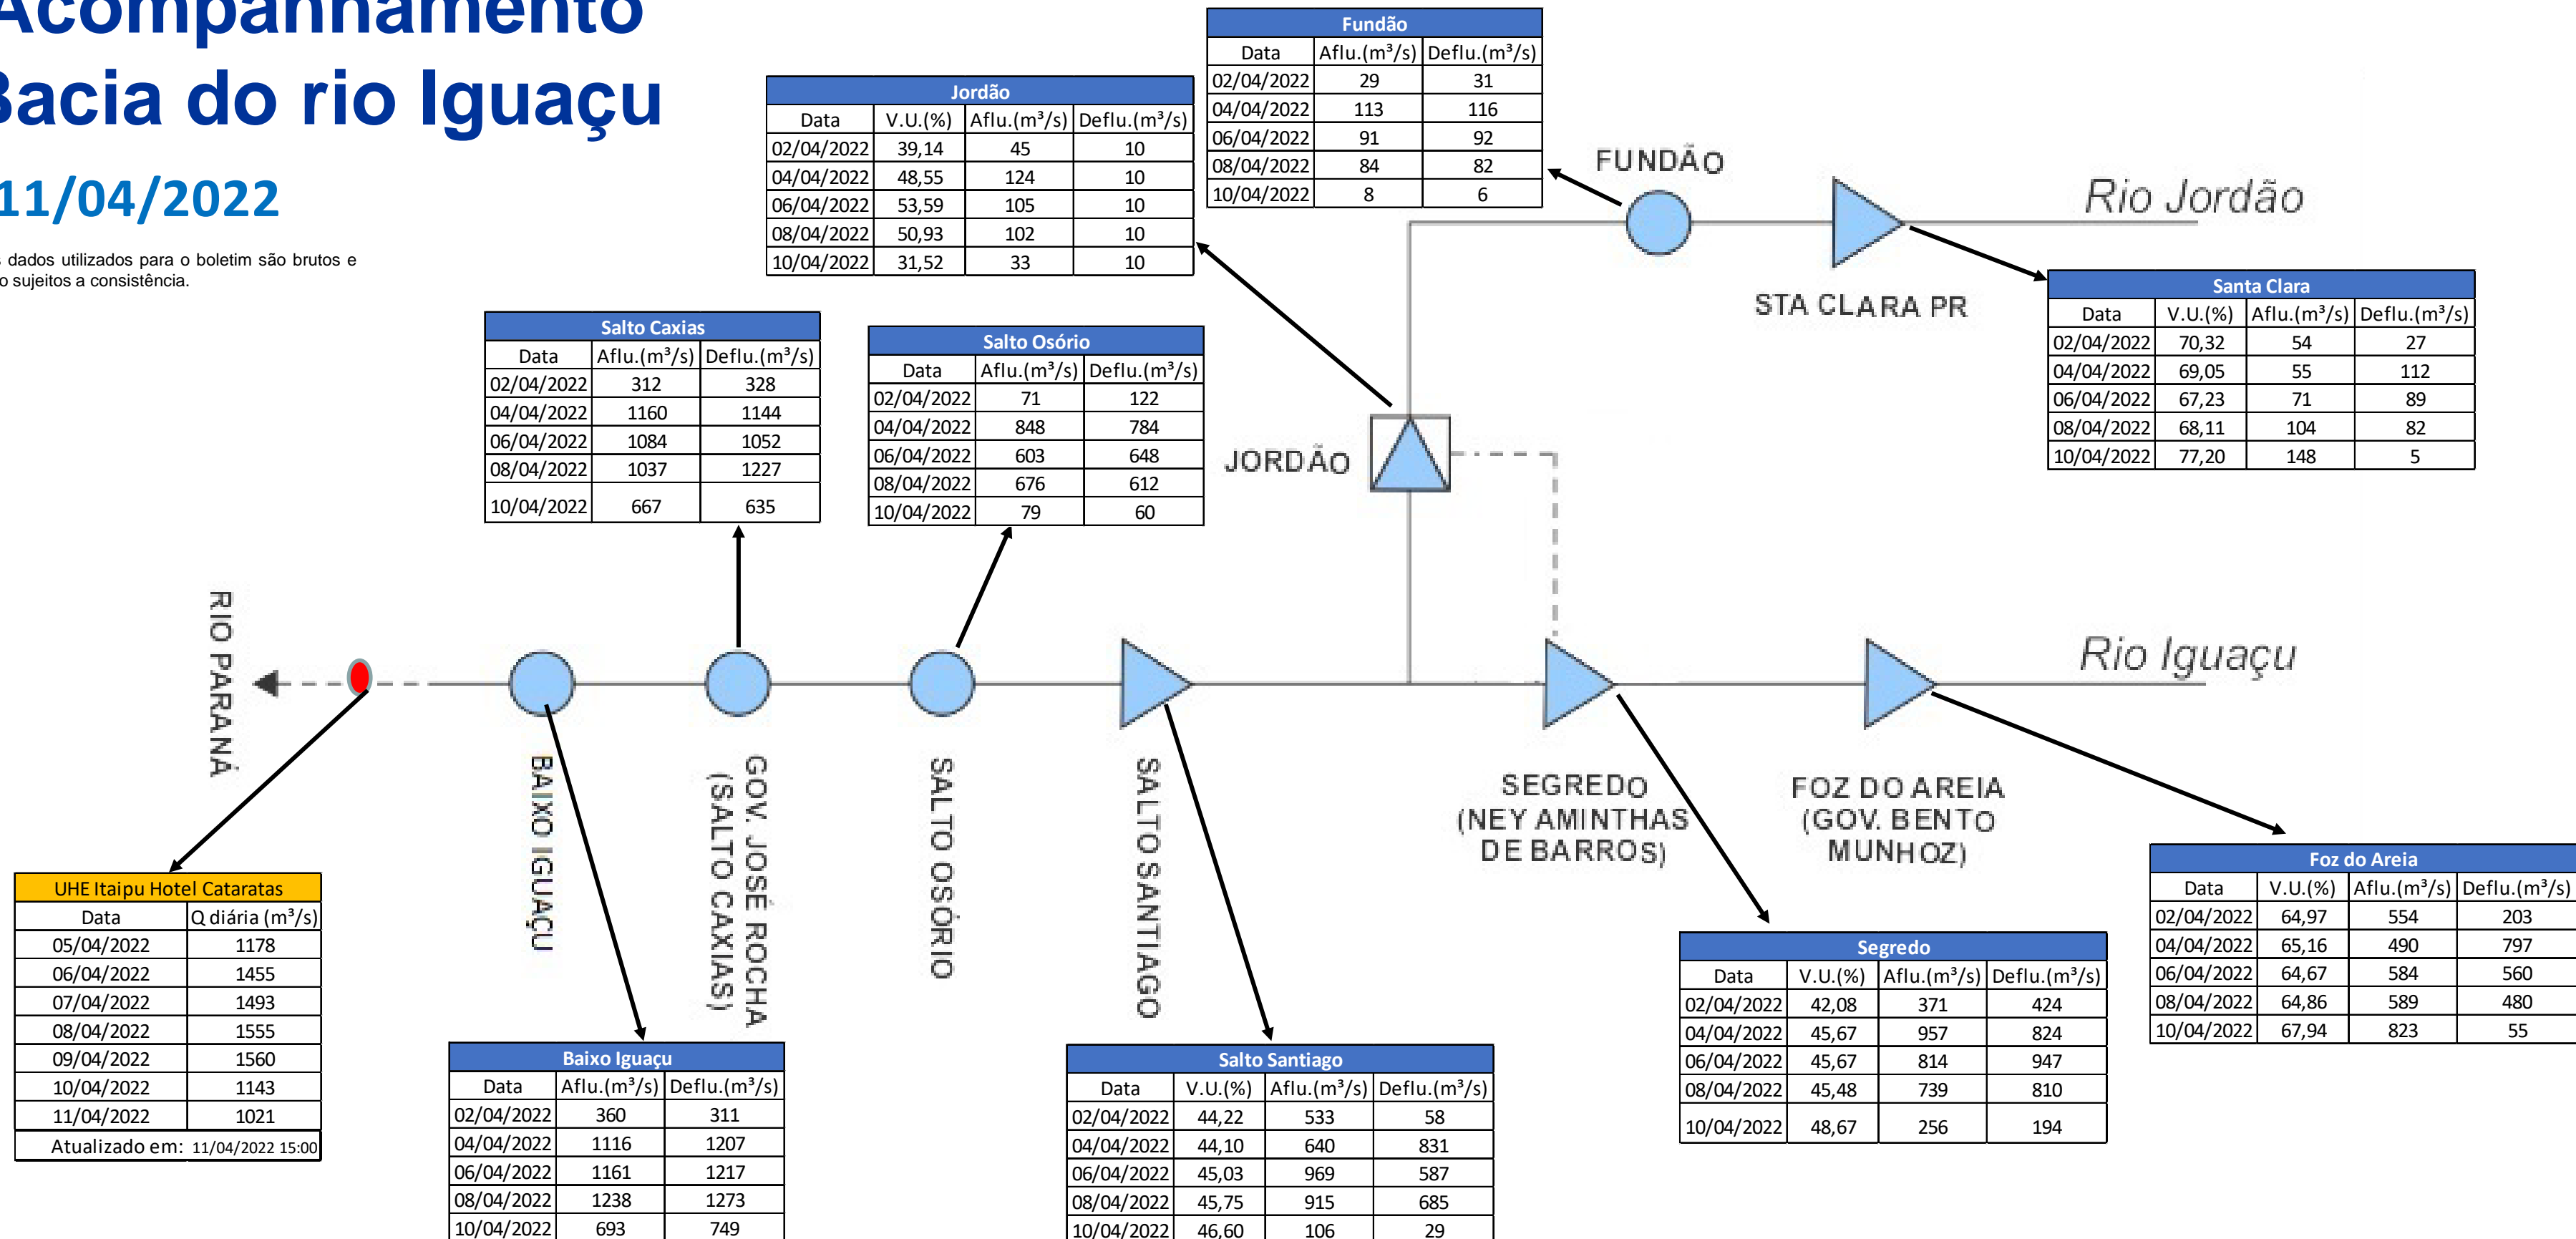

SALA DE SITUAÇÃO

Acompanhamento Bacia do rio Iguaçu

11/04/2022

* Os dados utilizados para o boletim são brutos e estão sujeitos a consistência.

SALA DE SITUAÇÃO

Estação Fluviométrica UHE Itaipu Hotel Cataratas

SALA DE SITUAÇÃO

Acompanhamento Bacia do rio Uruguai

11/04/2022

* Os dados utilizados para o boletim são brutos e estão sujeitos a consistência.