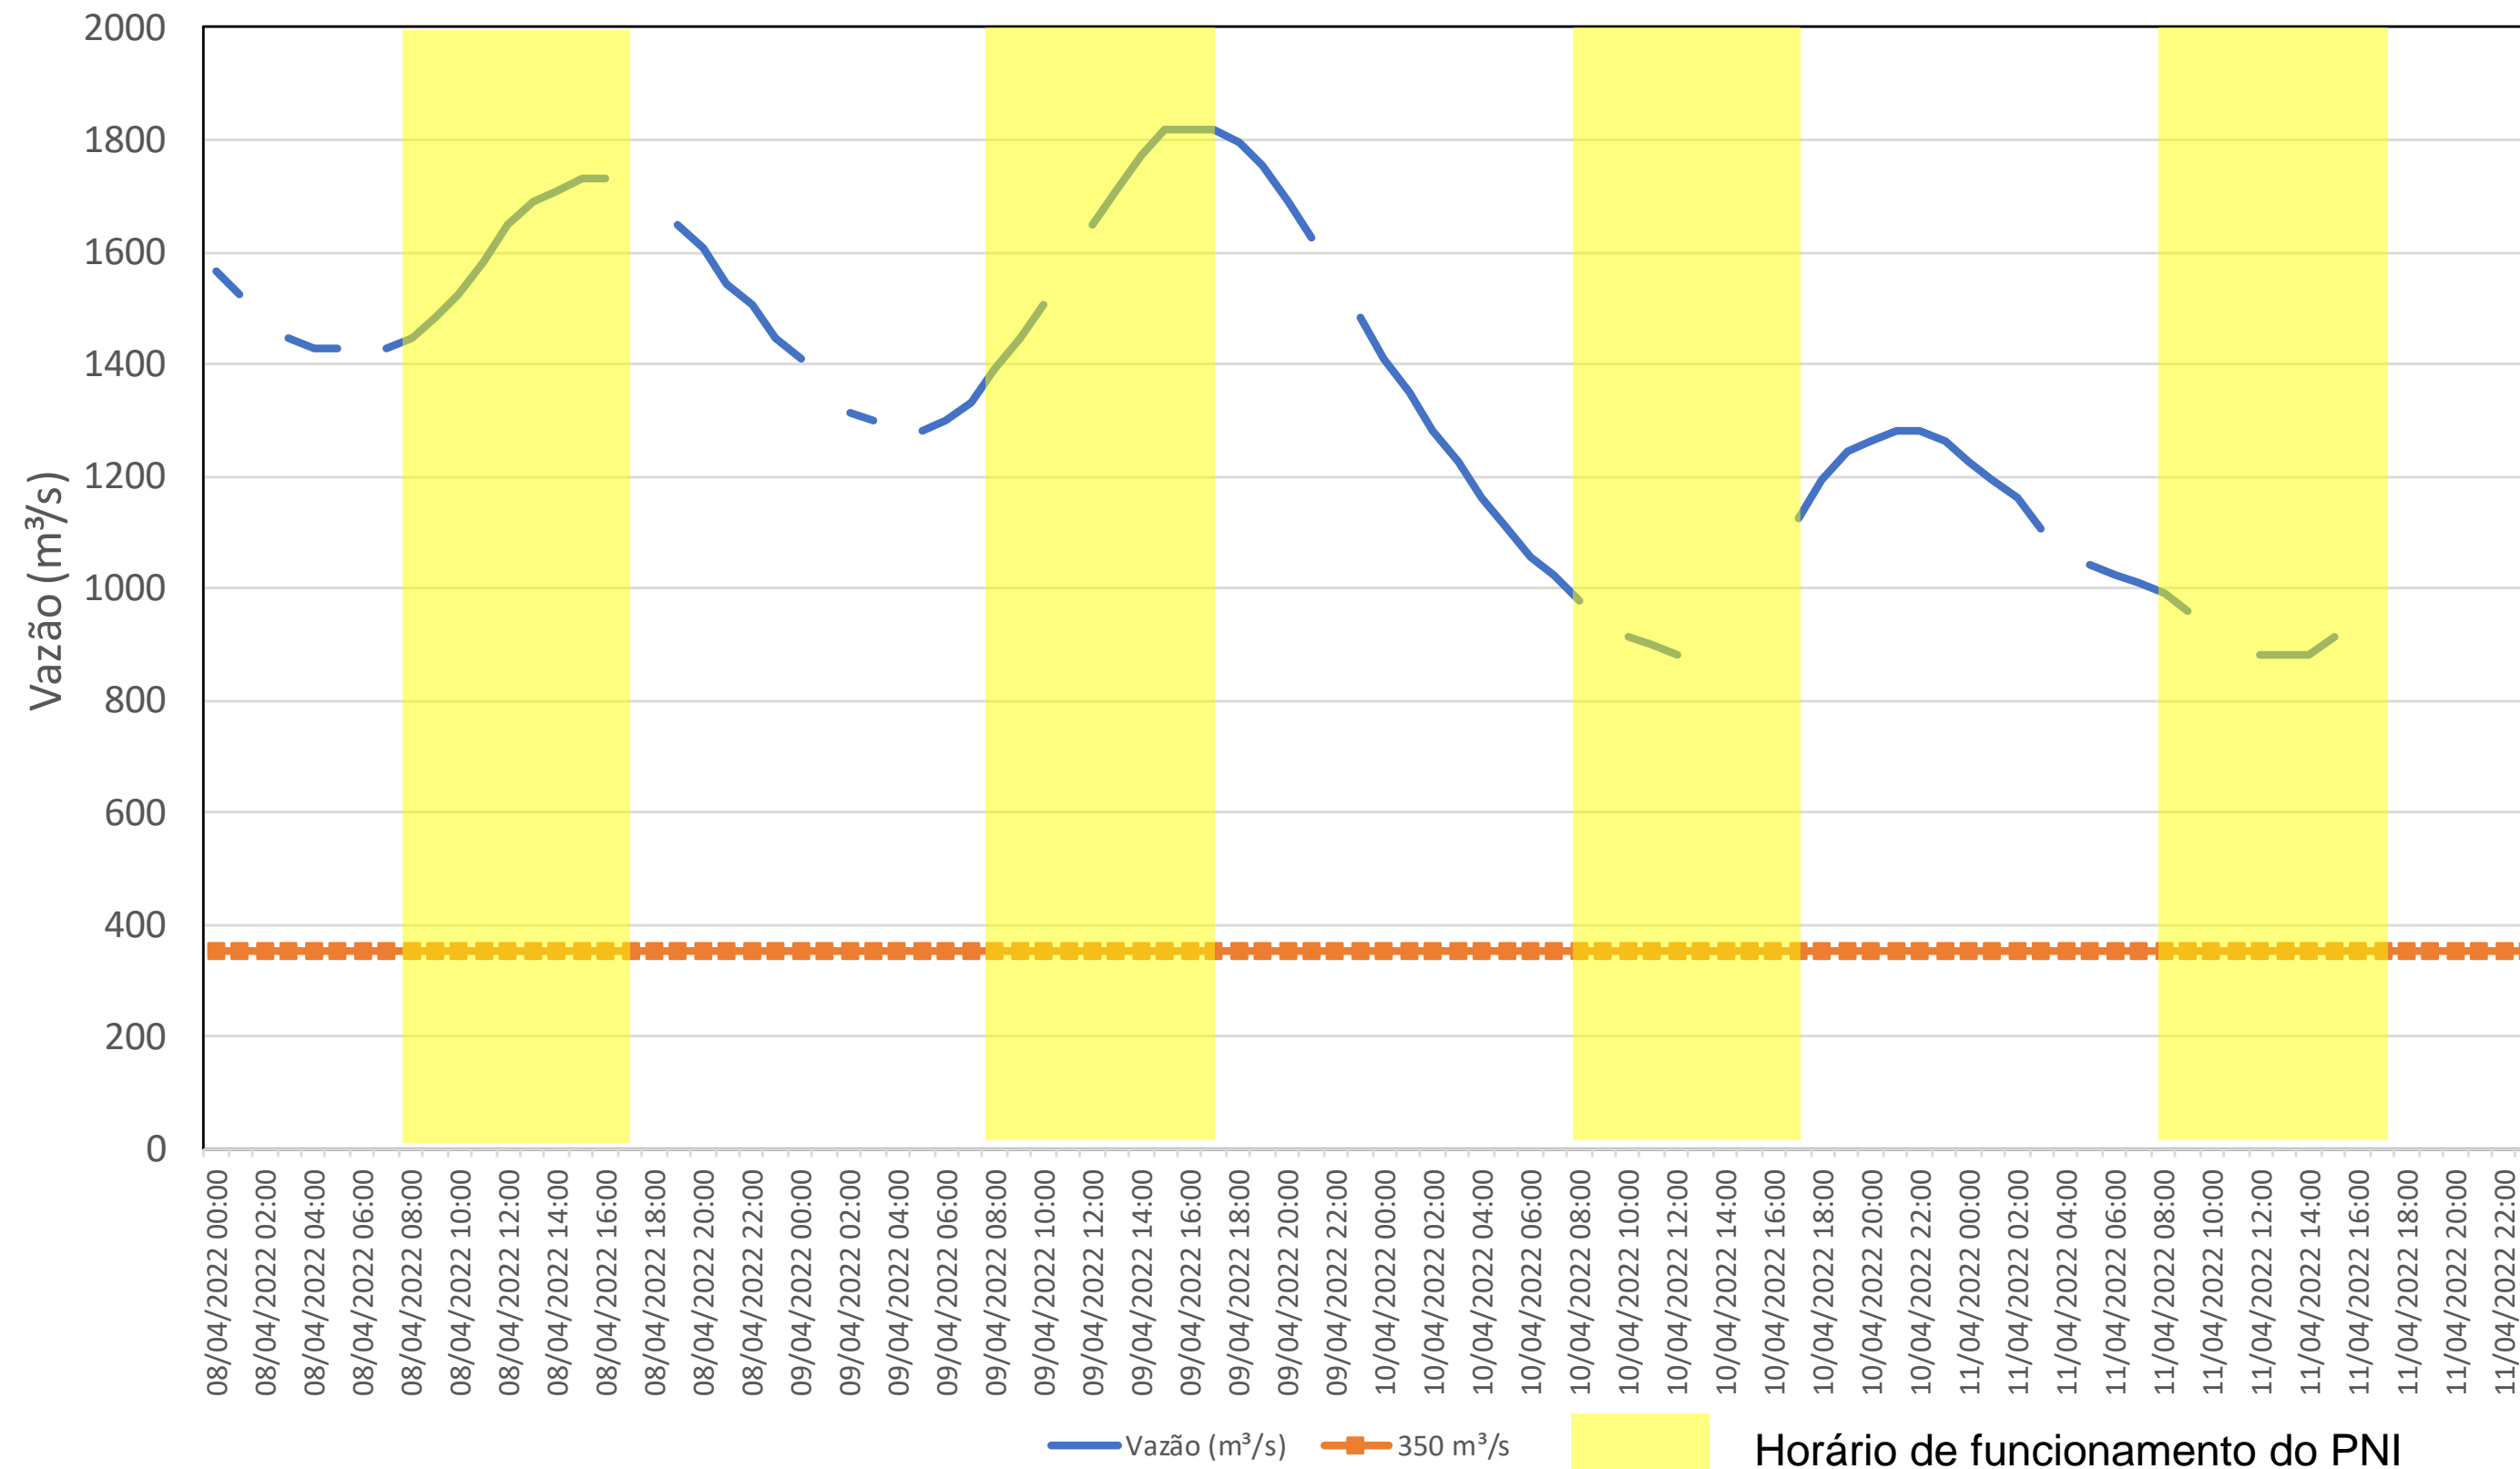

SALA DE SITUAÇÃO

Acompanhamento Bacia do rio Iguaçu

11/04/2022

* Os dados utilizados para o boletim são brutos e estão sujeitos a consistência.

SALA DE SITUAÇÃO

Estação Fluviométrica UHE Itaipu Hotel Cataratas

SALA DE SITUAÇÃO

Acompanhamento Bacia do rio Uruguai

11/04/2022

* Os dados utilizados para o boletim são brutos e estão sujeitos a consistência.