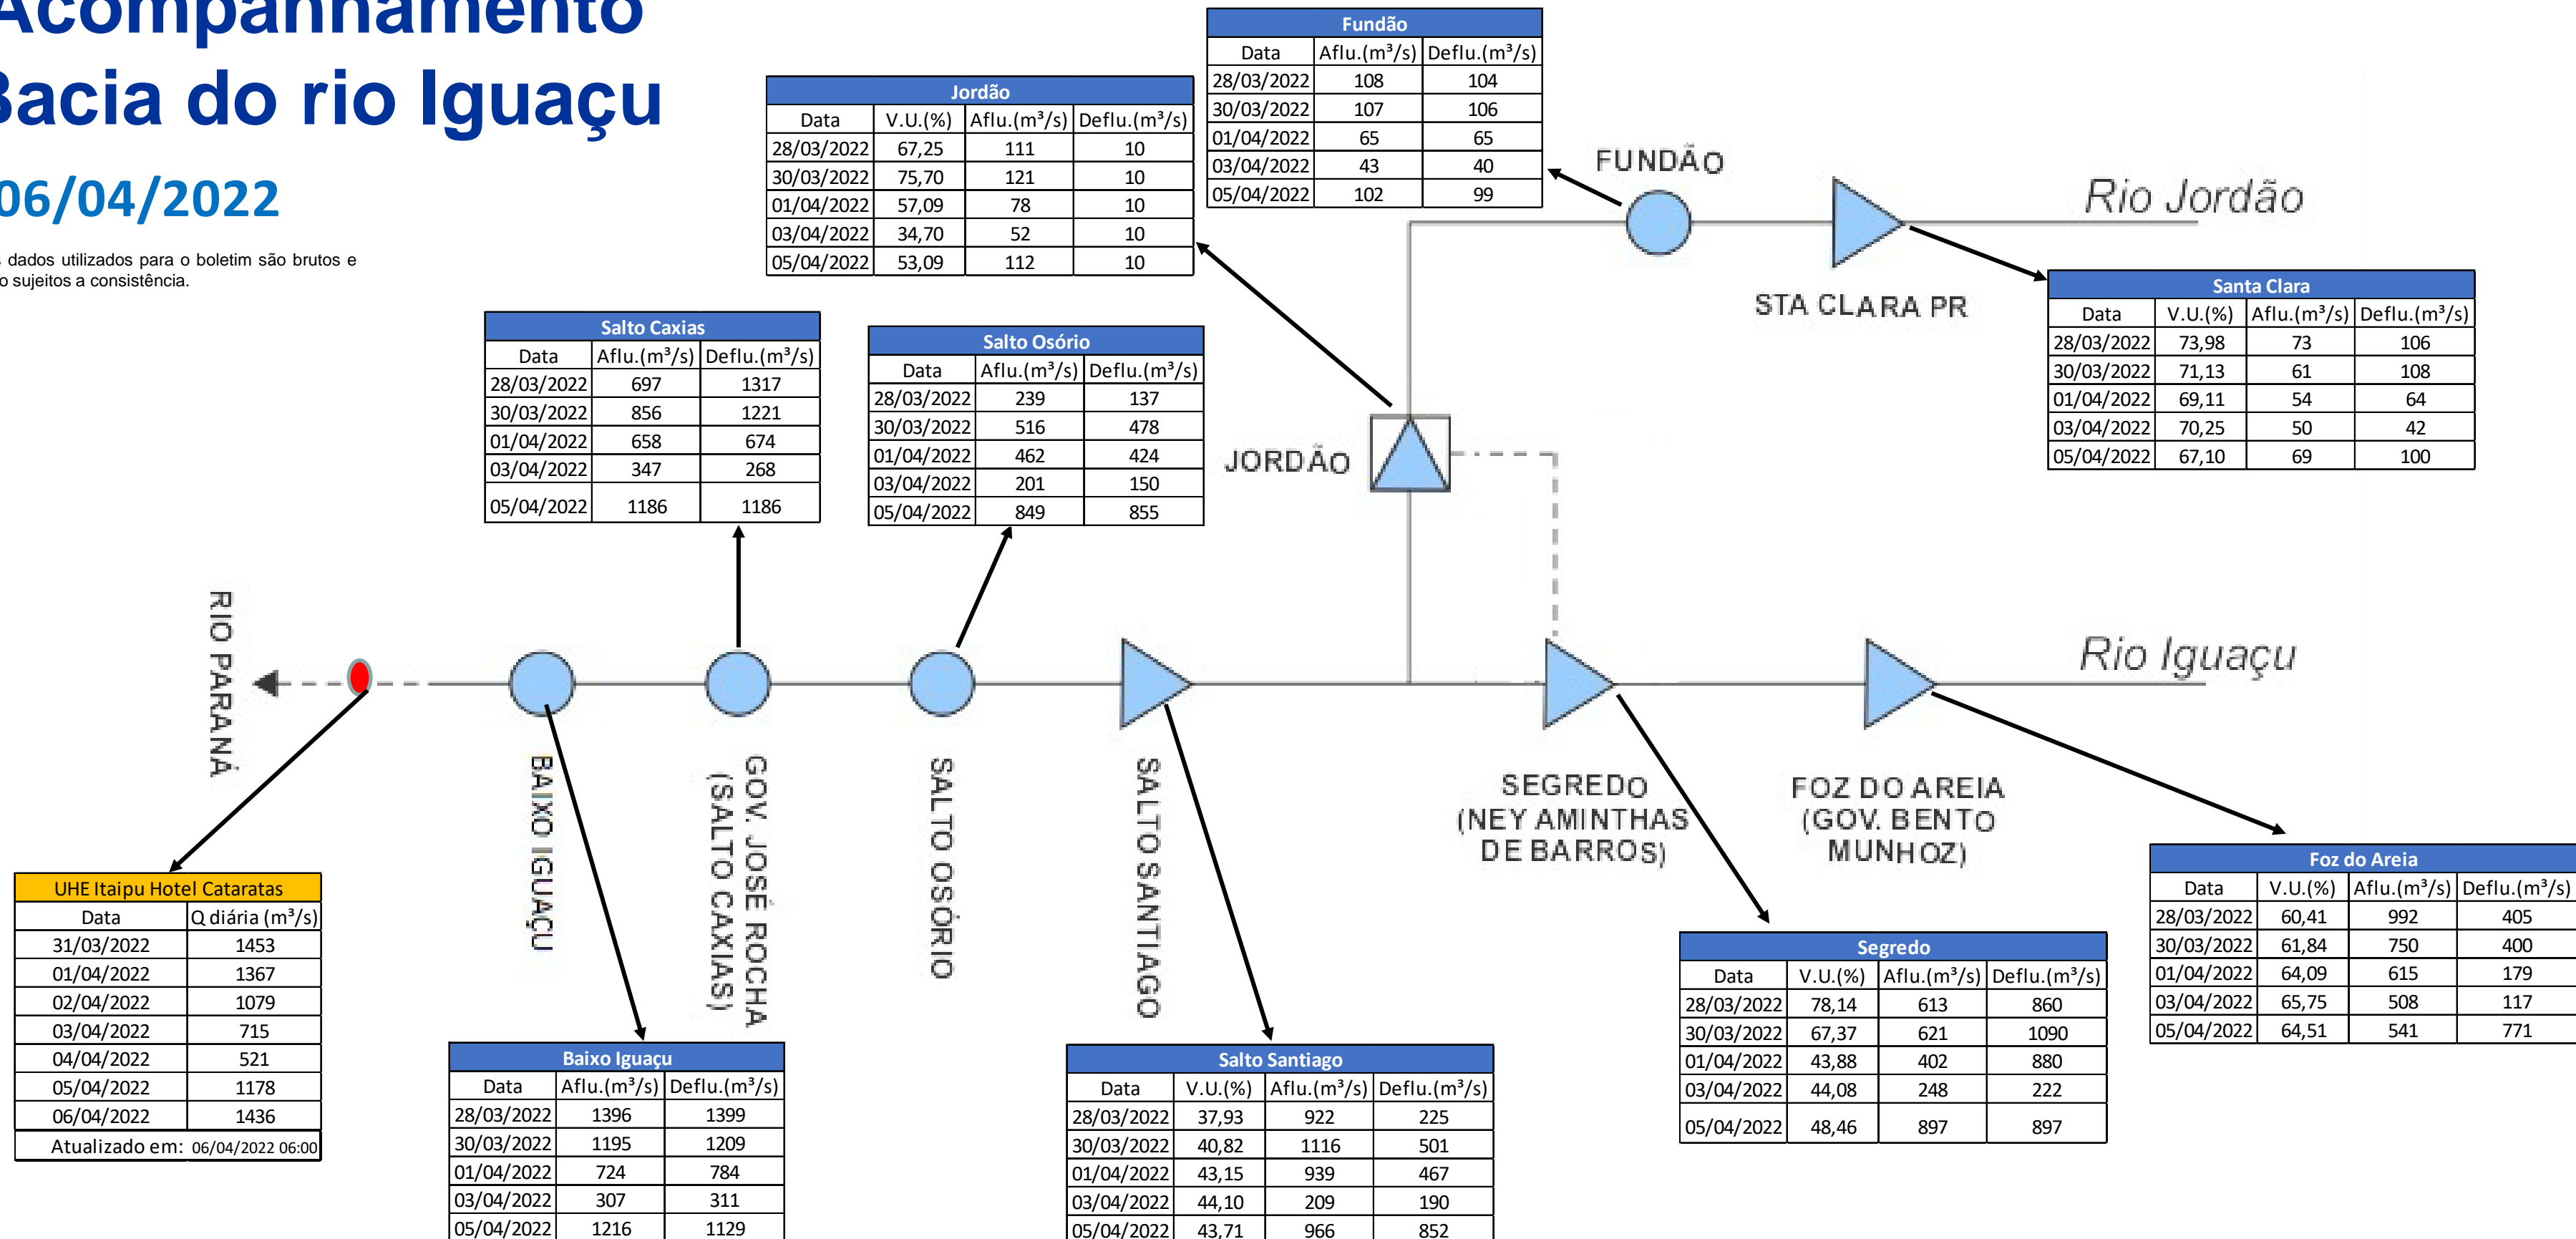

SALA DE SITUAÇÃO

Acompanhamento Bacia do rio Iguaçu

06/04/2022

* Os dados utilizados para o boletim são brutos e estão sujeitos a consistência.

SALA DE SITUAÇÃO

Estação Fluviométrica UHE Itaipu Hotel Cataratas

SALA DE SITUAÇÃO

Acompanhamento Bacia do rio Uruguai

06/04/2022

* Os dados utilizados para o boletim são brutos e estão sujeitos a consistência.