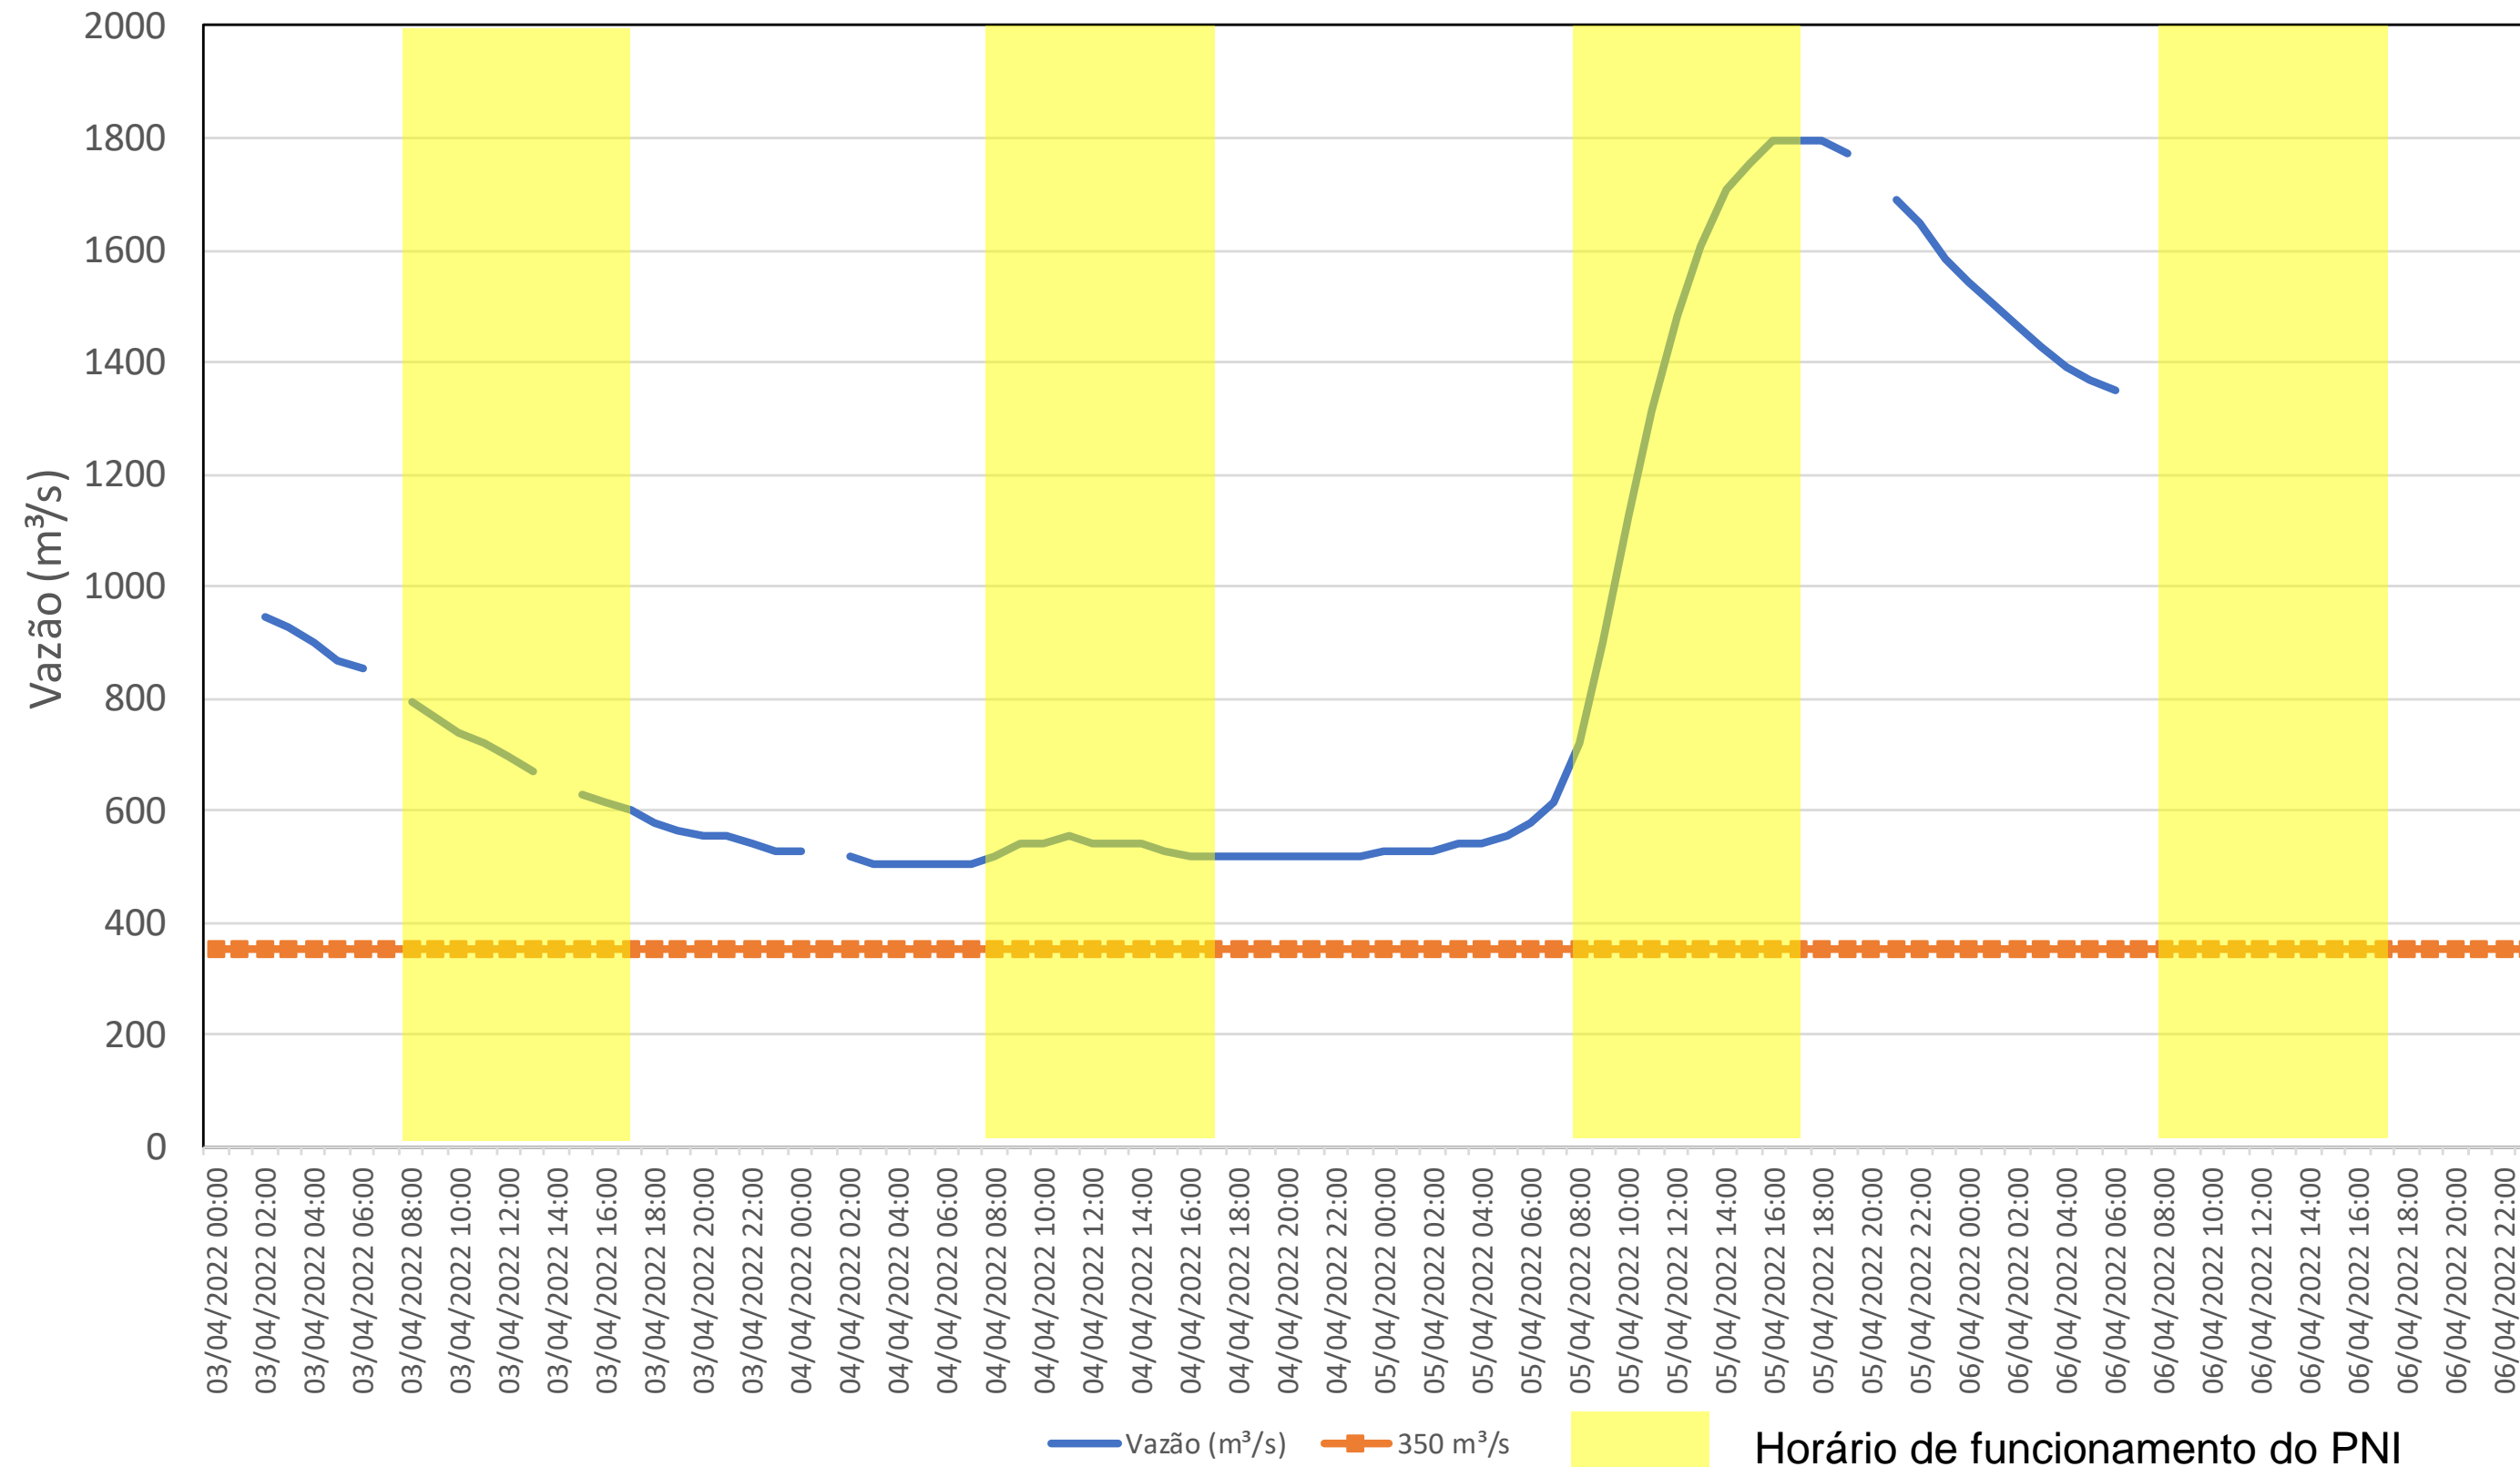

SALA DE SITUAÇÃO

Acompanhamento Bacia do rio Iguaçu

06/04/2022

* Os dados utilizados para o boletim são brutos e estão sujeitos a consistência.

SALA DE SITUAÇÃO

Estação Fluviométrica UHE Itaipu Hotel Cataratas

SALA DE SITUAÇÃO

Acompanhamento Bacia do rio Uruguai

06/04/2022

* Os dados utilizados para o boletim são brutos e estão sujeitos a consistência.