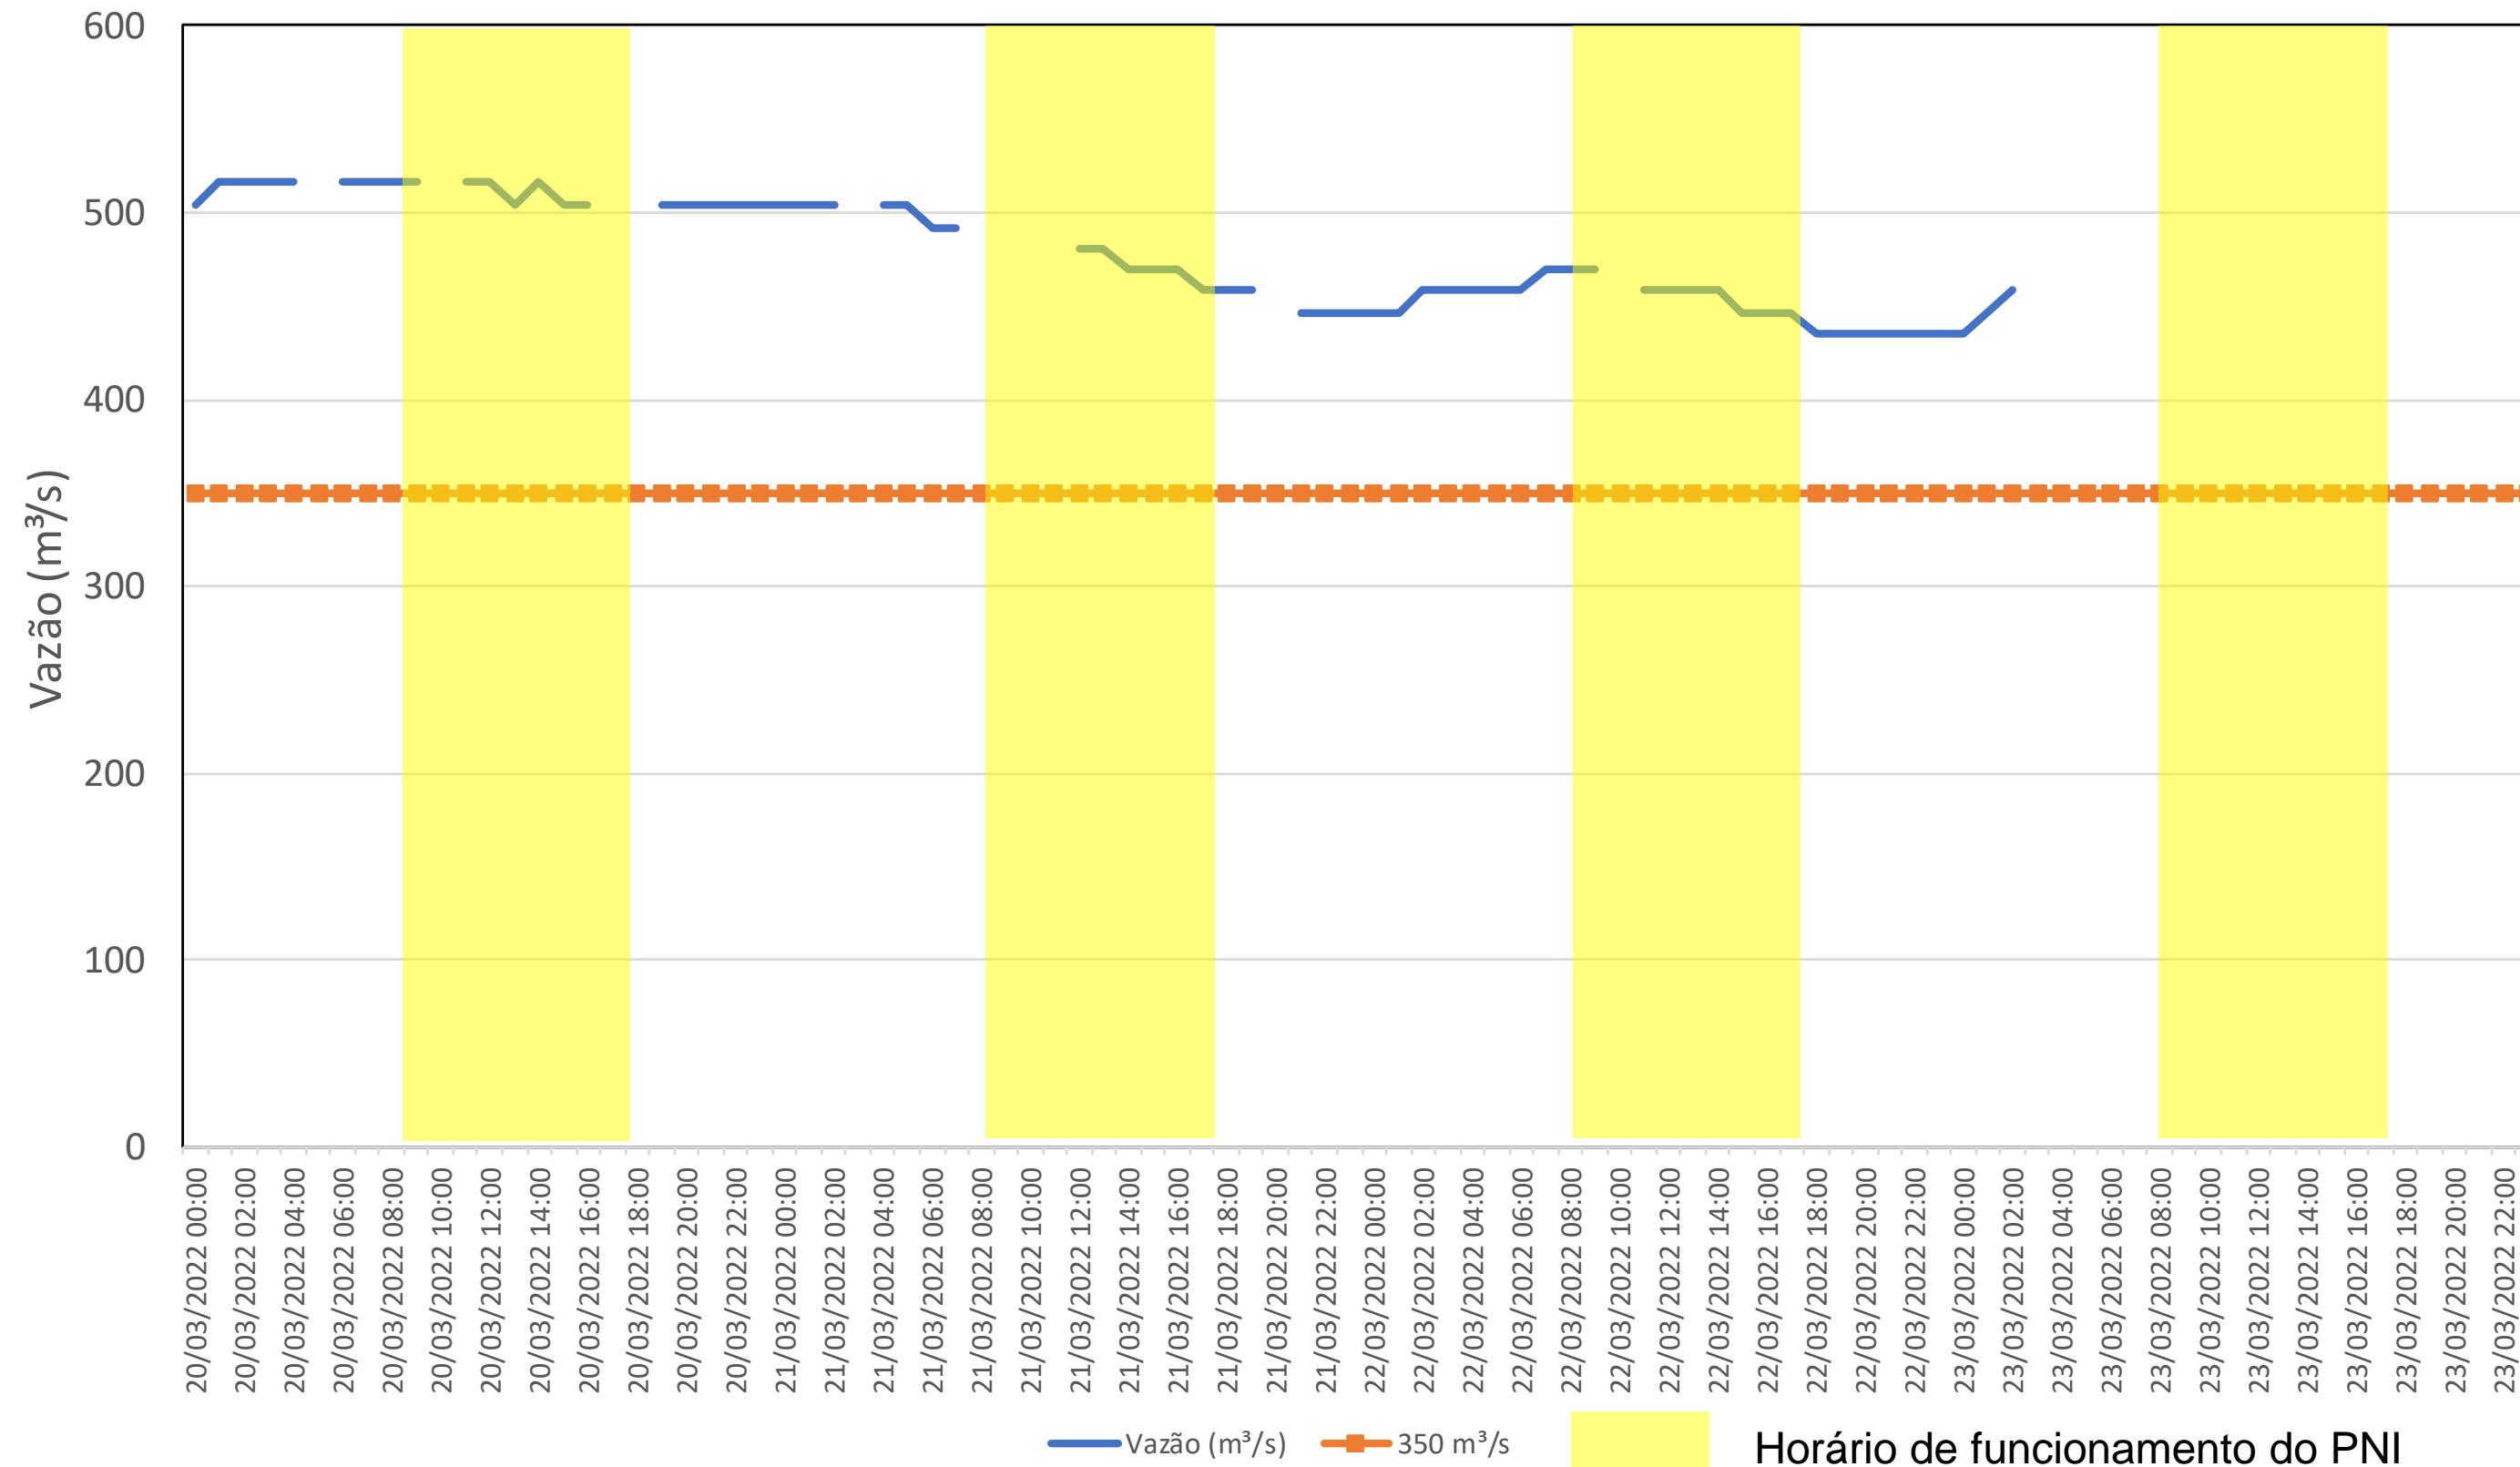

SALA DE SITUAÇÃO

Acompanhamento Bacia do rio Iguaçu

23/03/2022

* Os dados utilizados para o boletim são brutos e estão sujeitos a consistência.

SALA DE SITUAÇÃO

Estação Fluviométrica UHE Itaipu Hotel Cataratas

SALA DE SITUAÇÃO

Acompanhamento Bacia do rio Uruguai

23/03/2022

* Os dados utilizados para o boletim são brutos e estão sujeitos a consistência.