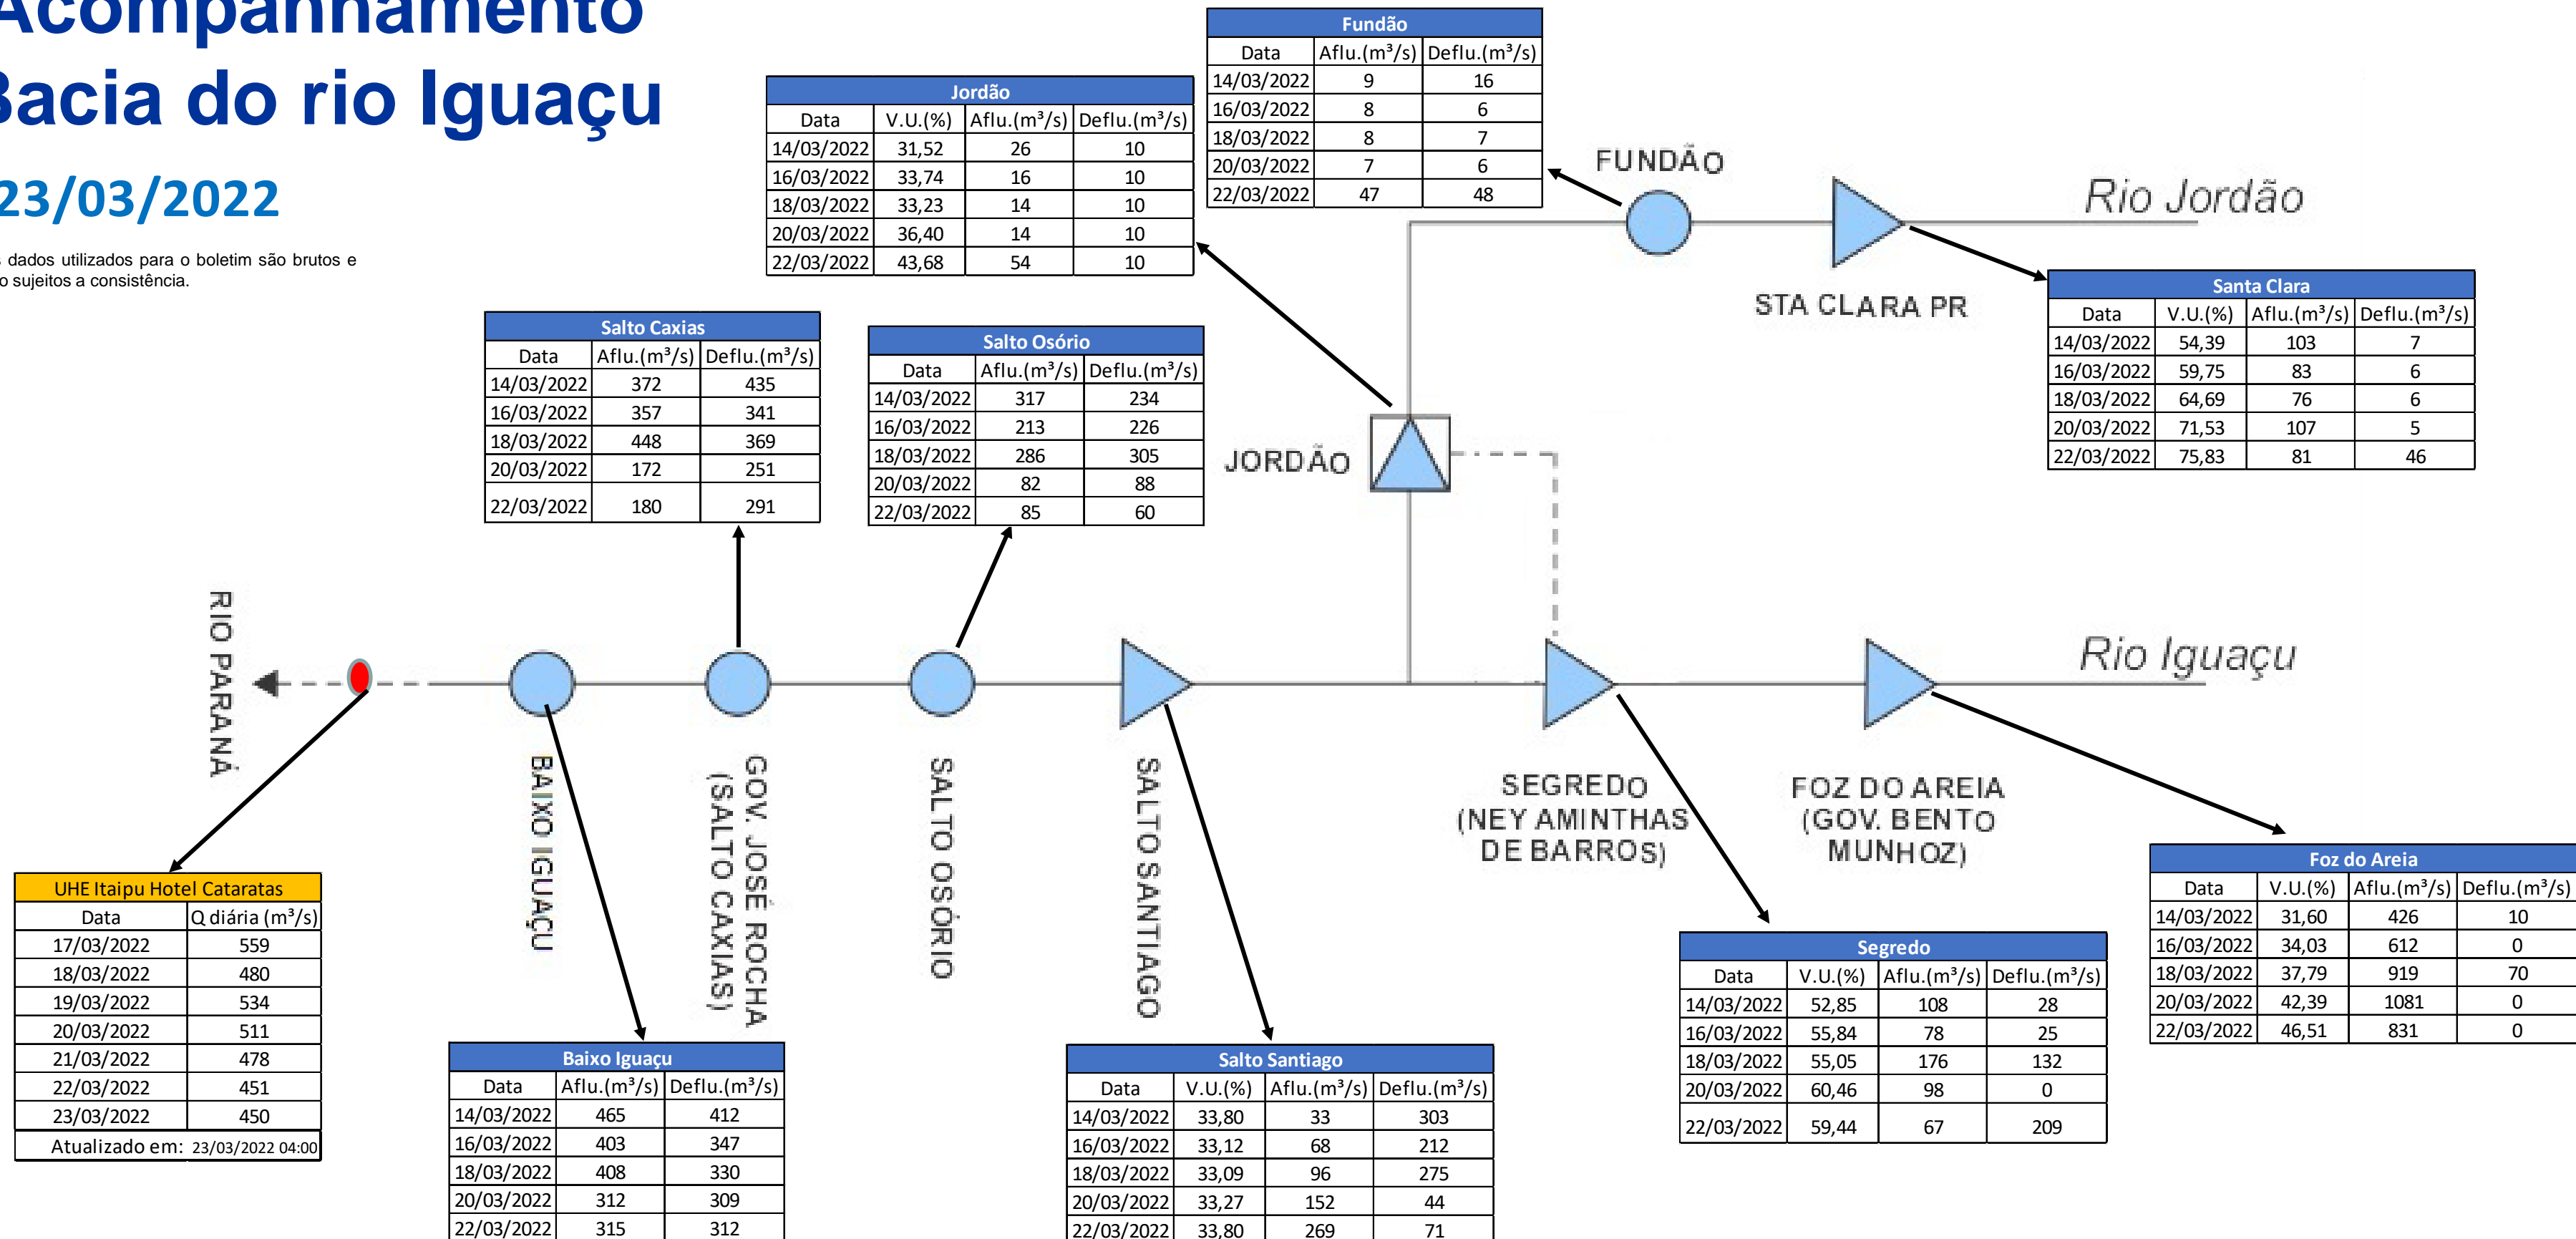

SALA DE SITUAÇÃO

Acompanhamento Bacia do rio Iguaçu

23/03/2022

* Os dados utilizados para o boletim são brutos e estão sujeitos a consistência.

SALA DE SITUAÇÃO

Estação Fluviométrica UHE Itaipu Hotel Cataratas

SALA DE SITUAÇÃO

Acompanhamento Bacia do rio Uruguai

23/03/2022

* Os dados utilizados para o boletim são brutos e estão sujeitos a consistência.